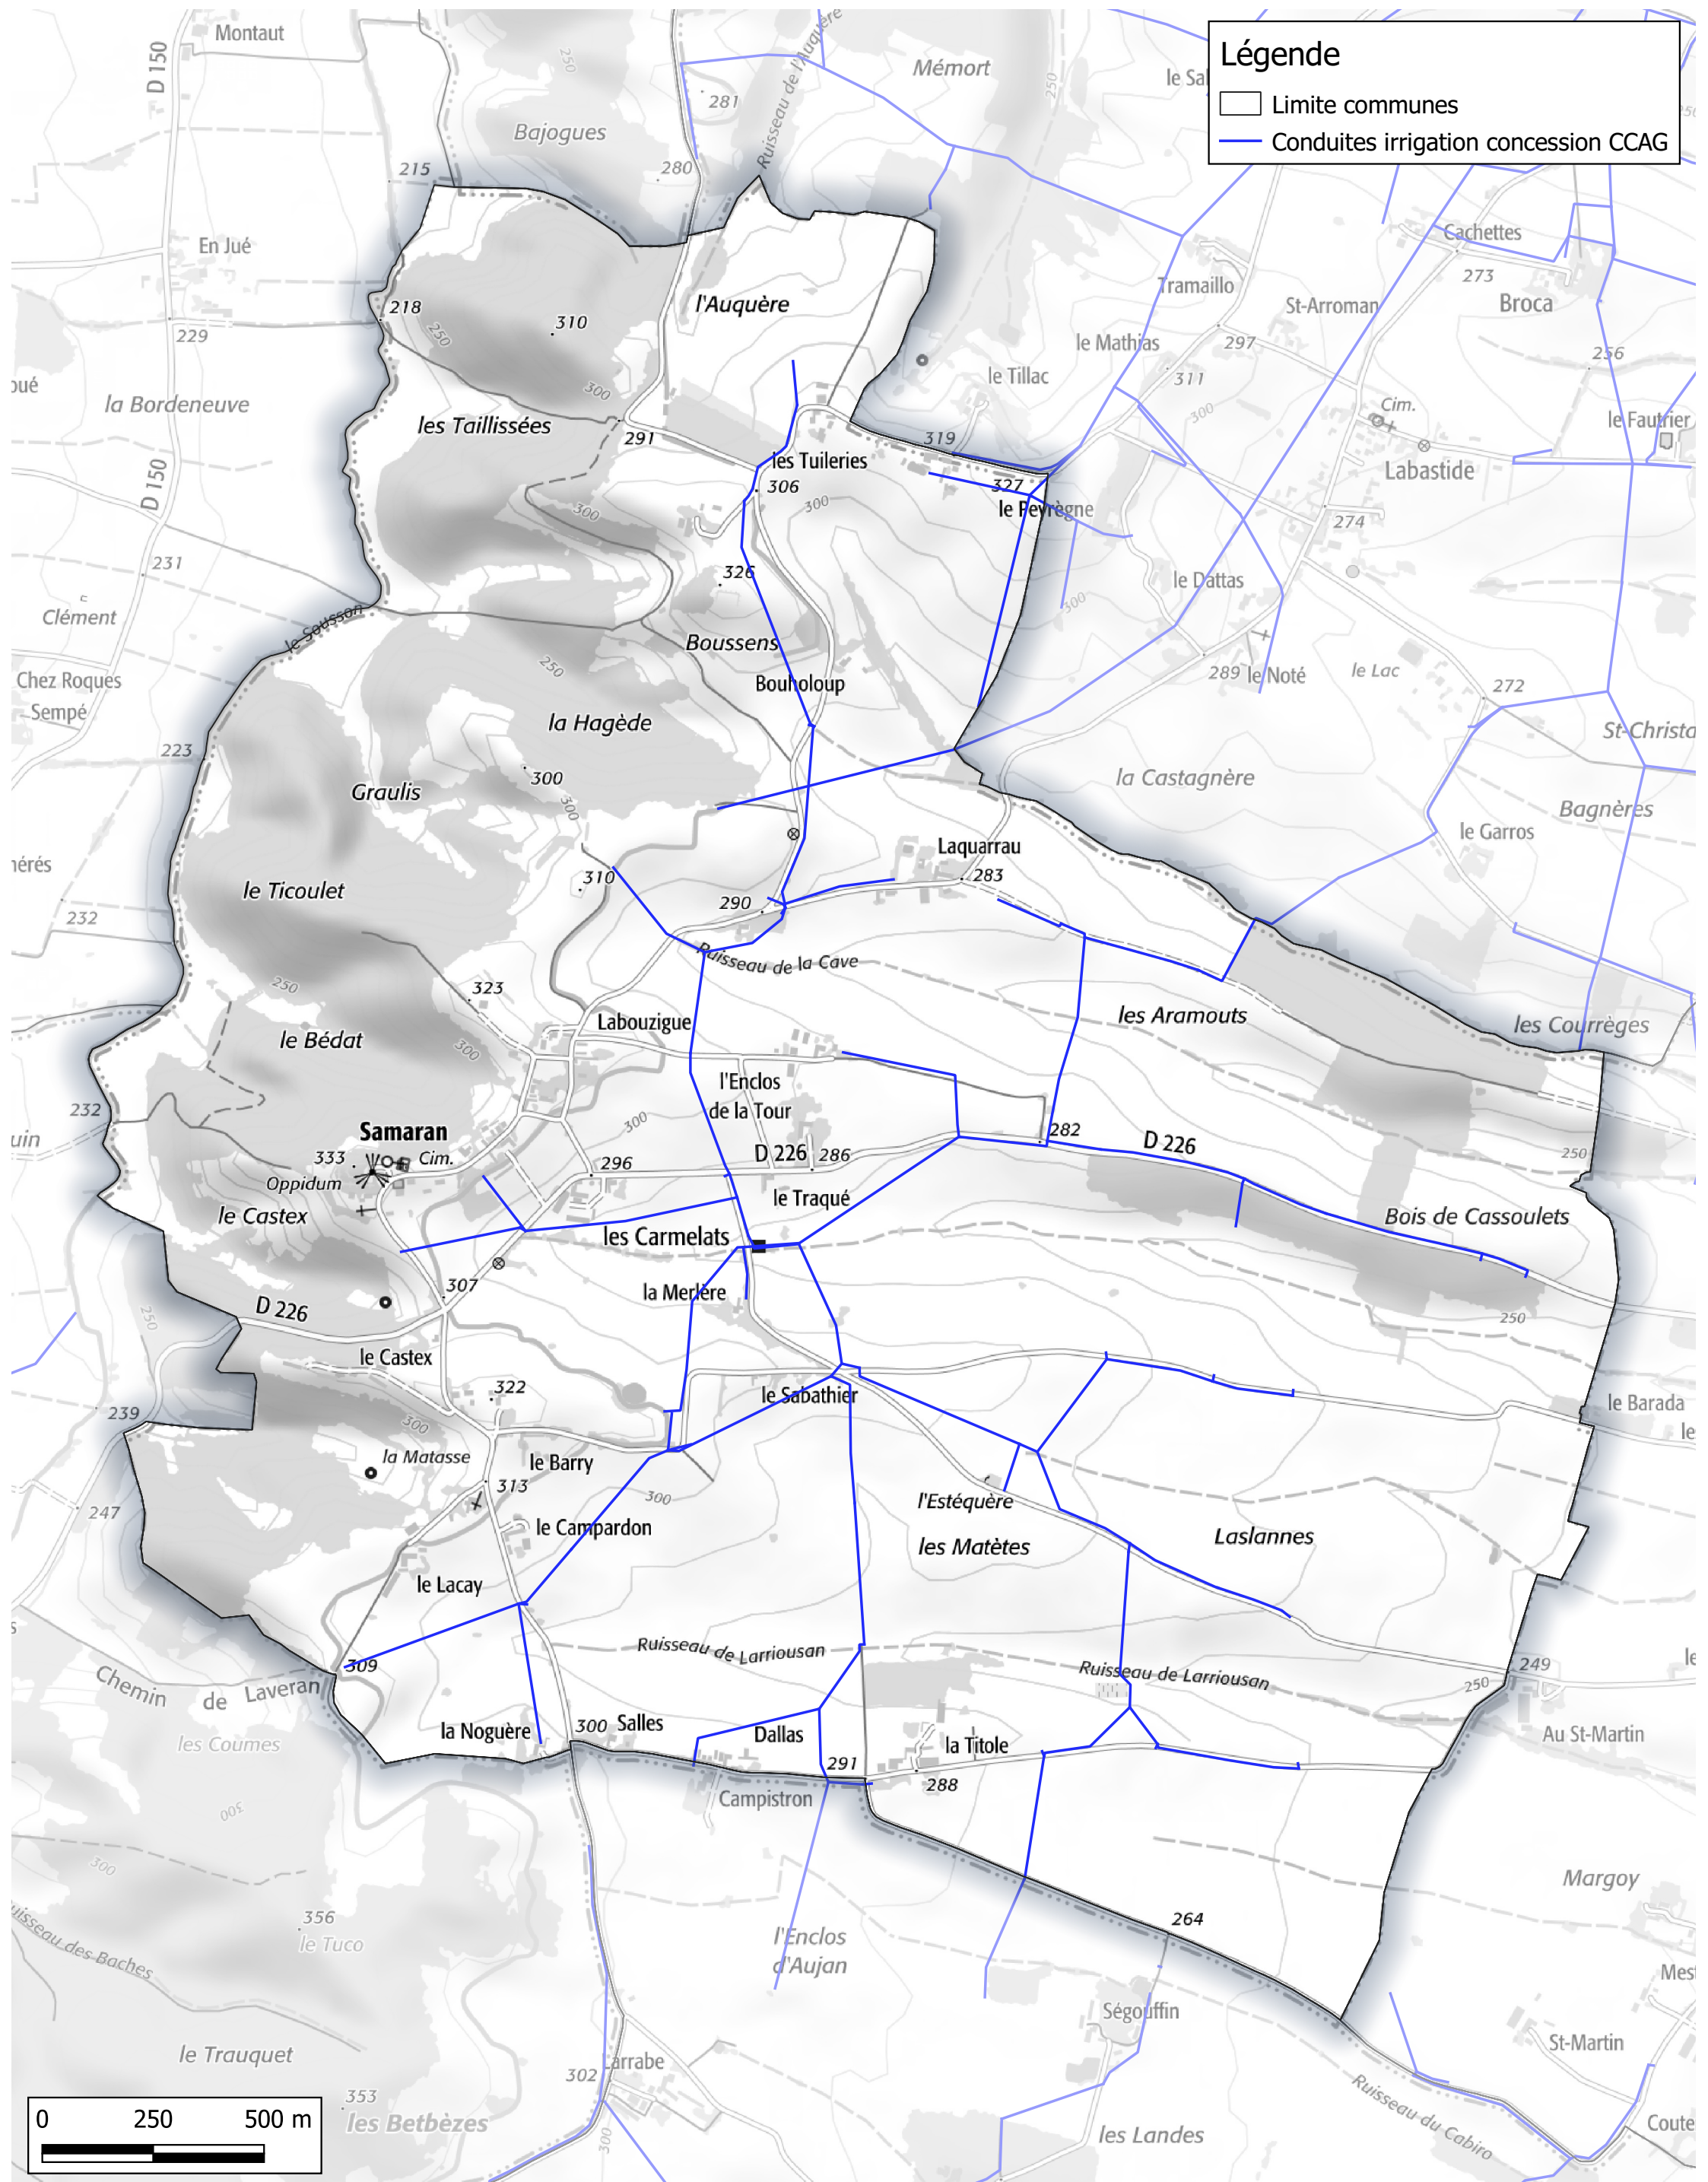

Servitude A2 : Conduite irrigation concession CCAG Communauté de Communes Val de Gers

Commune de Ornézan

Légende

- Limite communes
- Conduites irrigation concession CCAG

Servitude A2 : Conduite irrigation concession CCAG Communauté de Communes Val de Gers

- Limite communes
- Conduites irrigation concession CCAG

Jépète

Servitude A2 : Conduite irrigation concession CCAG Communauté de Communes Val de Gers

Commune de Pouy-Loubrin

Légende

- Limite communes
- Conduites irrigation concession CCAG

Servitude A2 : Conduite irrigation concession CCAG Communauté de Communes Val de Gers

Commune de Saint-Arroman

Légende

- Limite communes
- Conduites irrigation concession CCAG

Servitude A2 : Conduite irrigation concession CCAG Communauté de Communes Val de Gers

Commune de Samaran

Légende

- Limite communes
- Conduites irrigation concession CCAG

Servitude A2 : Conduite irrigation concession CCAG Communauté de Communes Val de Gers

Commune de Sansan