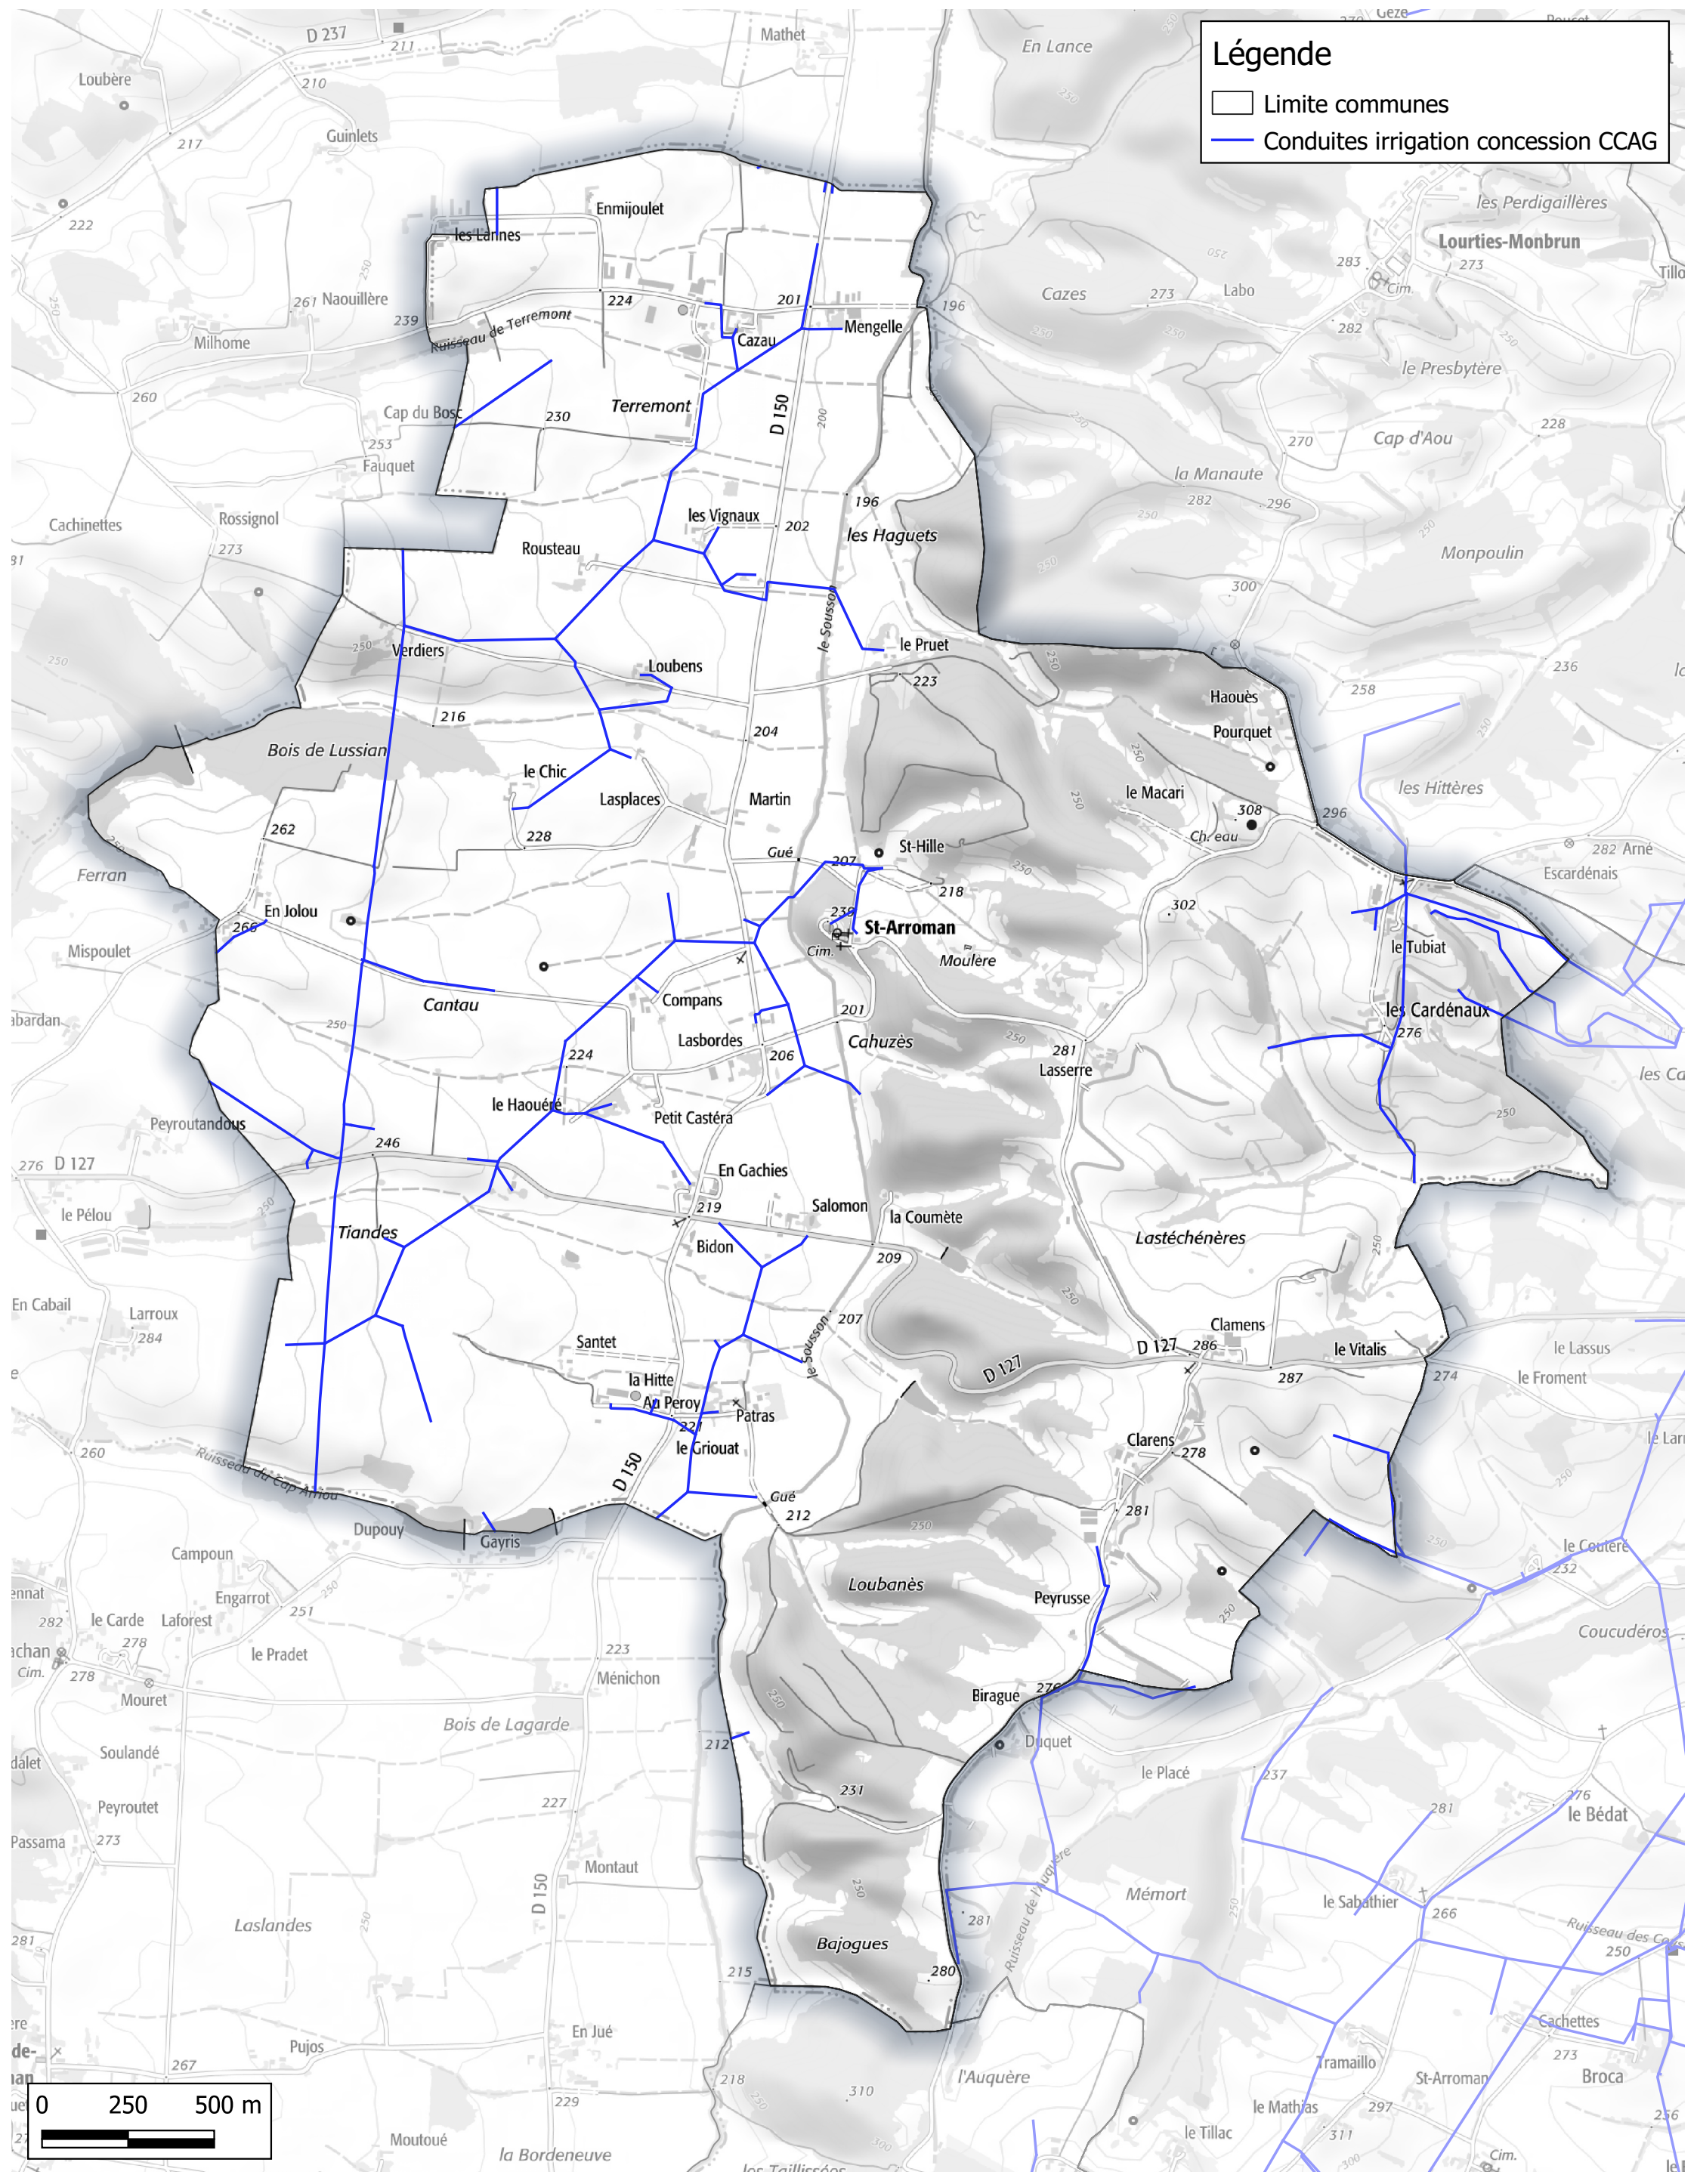

Servitude A2 : Conduite irrigation concession CCAG Communauté de Communes Val de Gers

Commune de Saint-Arroman

Légende

- Limite communes
- Conduites irrigation concession CCAG