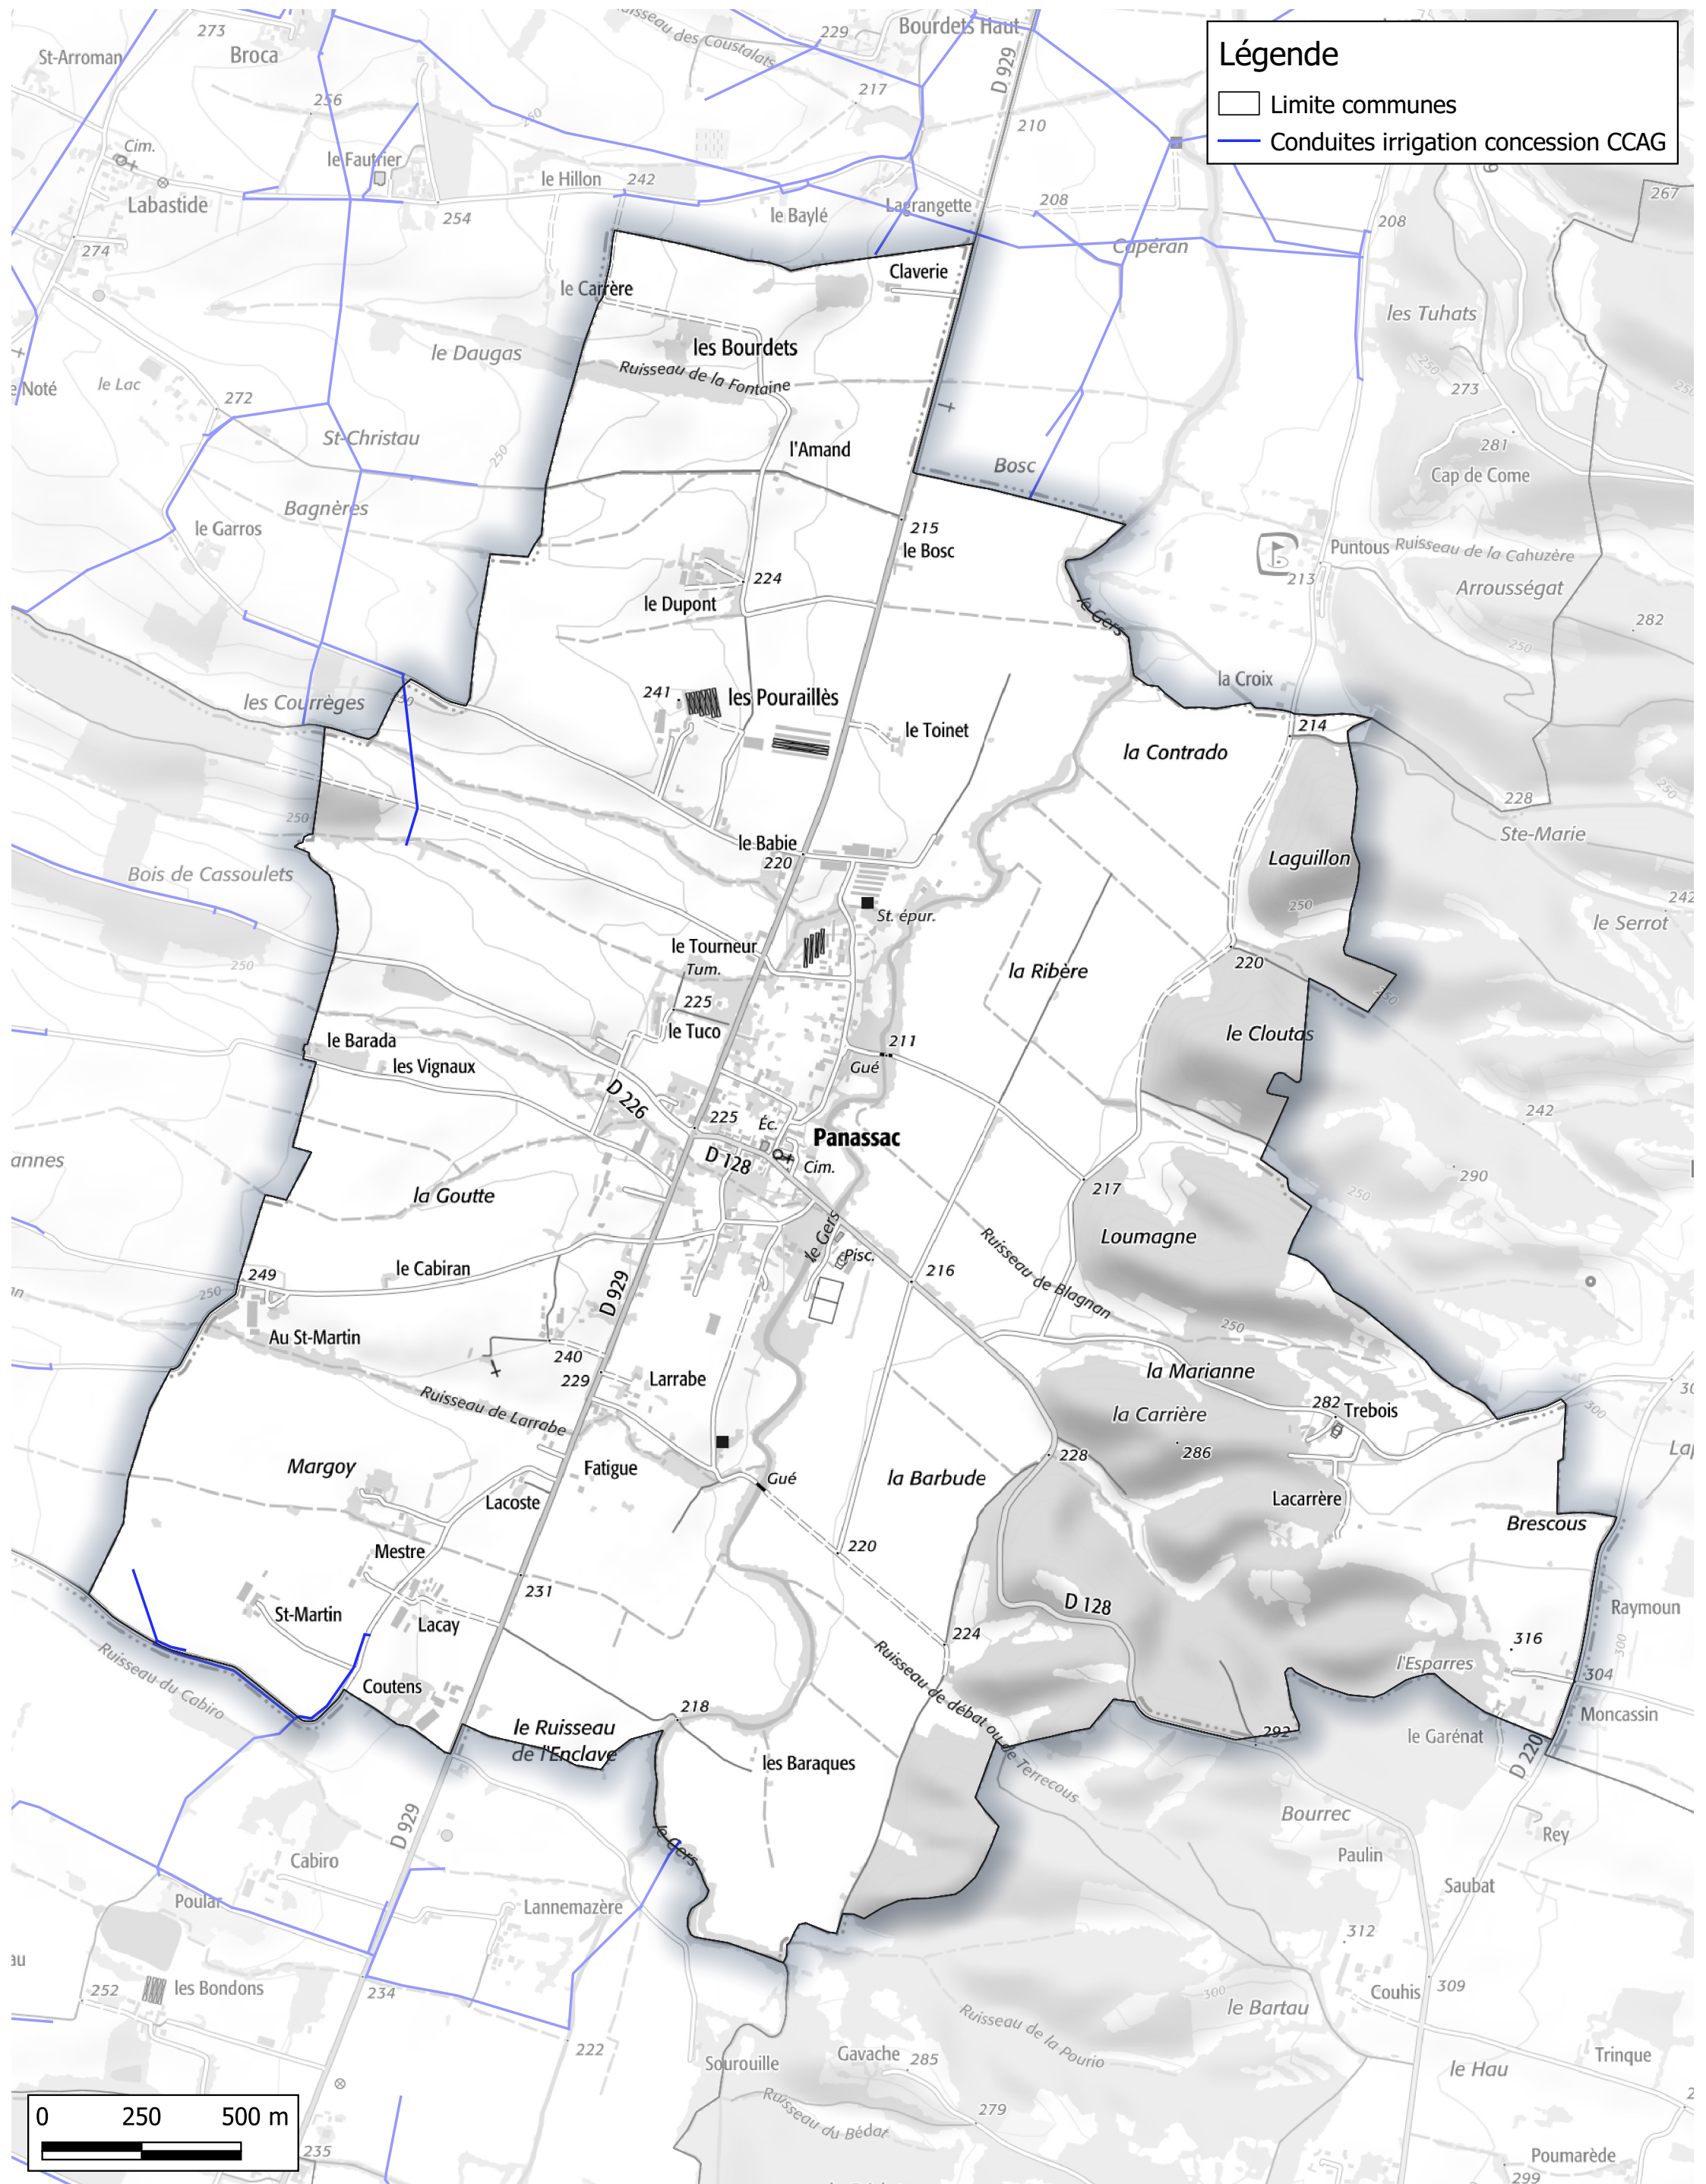

Servitude A2 : Conduite irrigation concession CCAG Communauté de Communes Val de Gers

Commune de Ornézan

Légende

- Limite communes
- Conduites irrigation concession CCAG

Servitude A2 : Conduite irrigation concession CCAG Communauté de Communes Val de Gers

Commune de Panassac

Légende

- Limite communes
- Conduites irrigation concession CCAG

Servitude A2 : Conduite irrigation concession CCAG Communauté de Communes Val de Gers

Commune de Ponsan-Soubiran

Légende