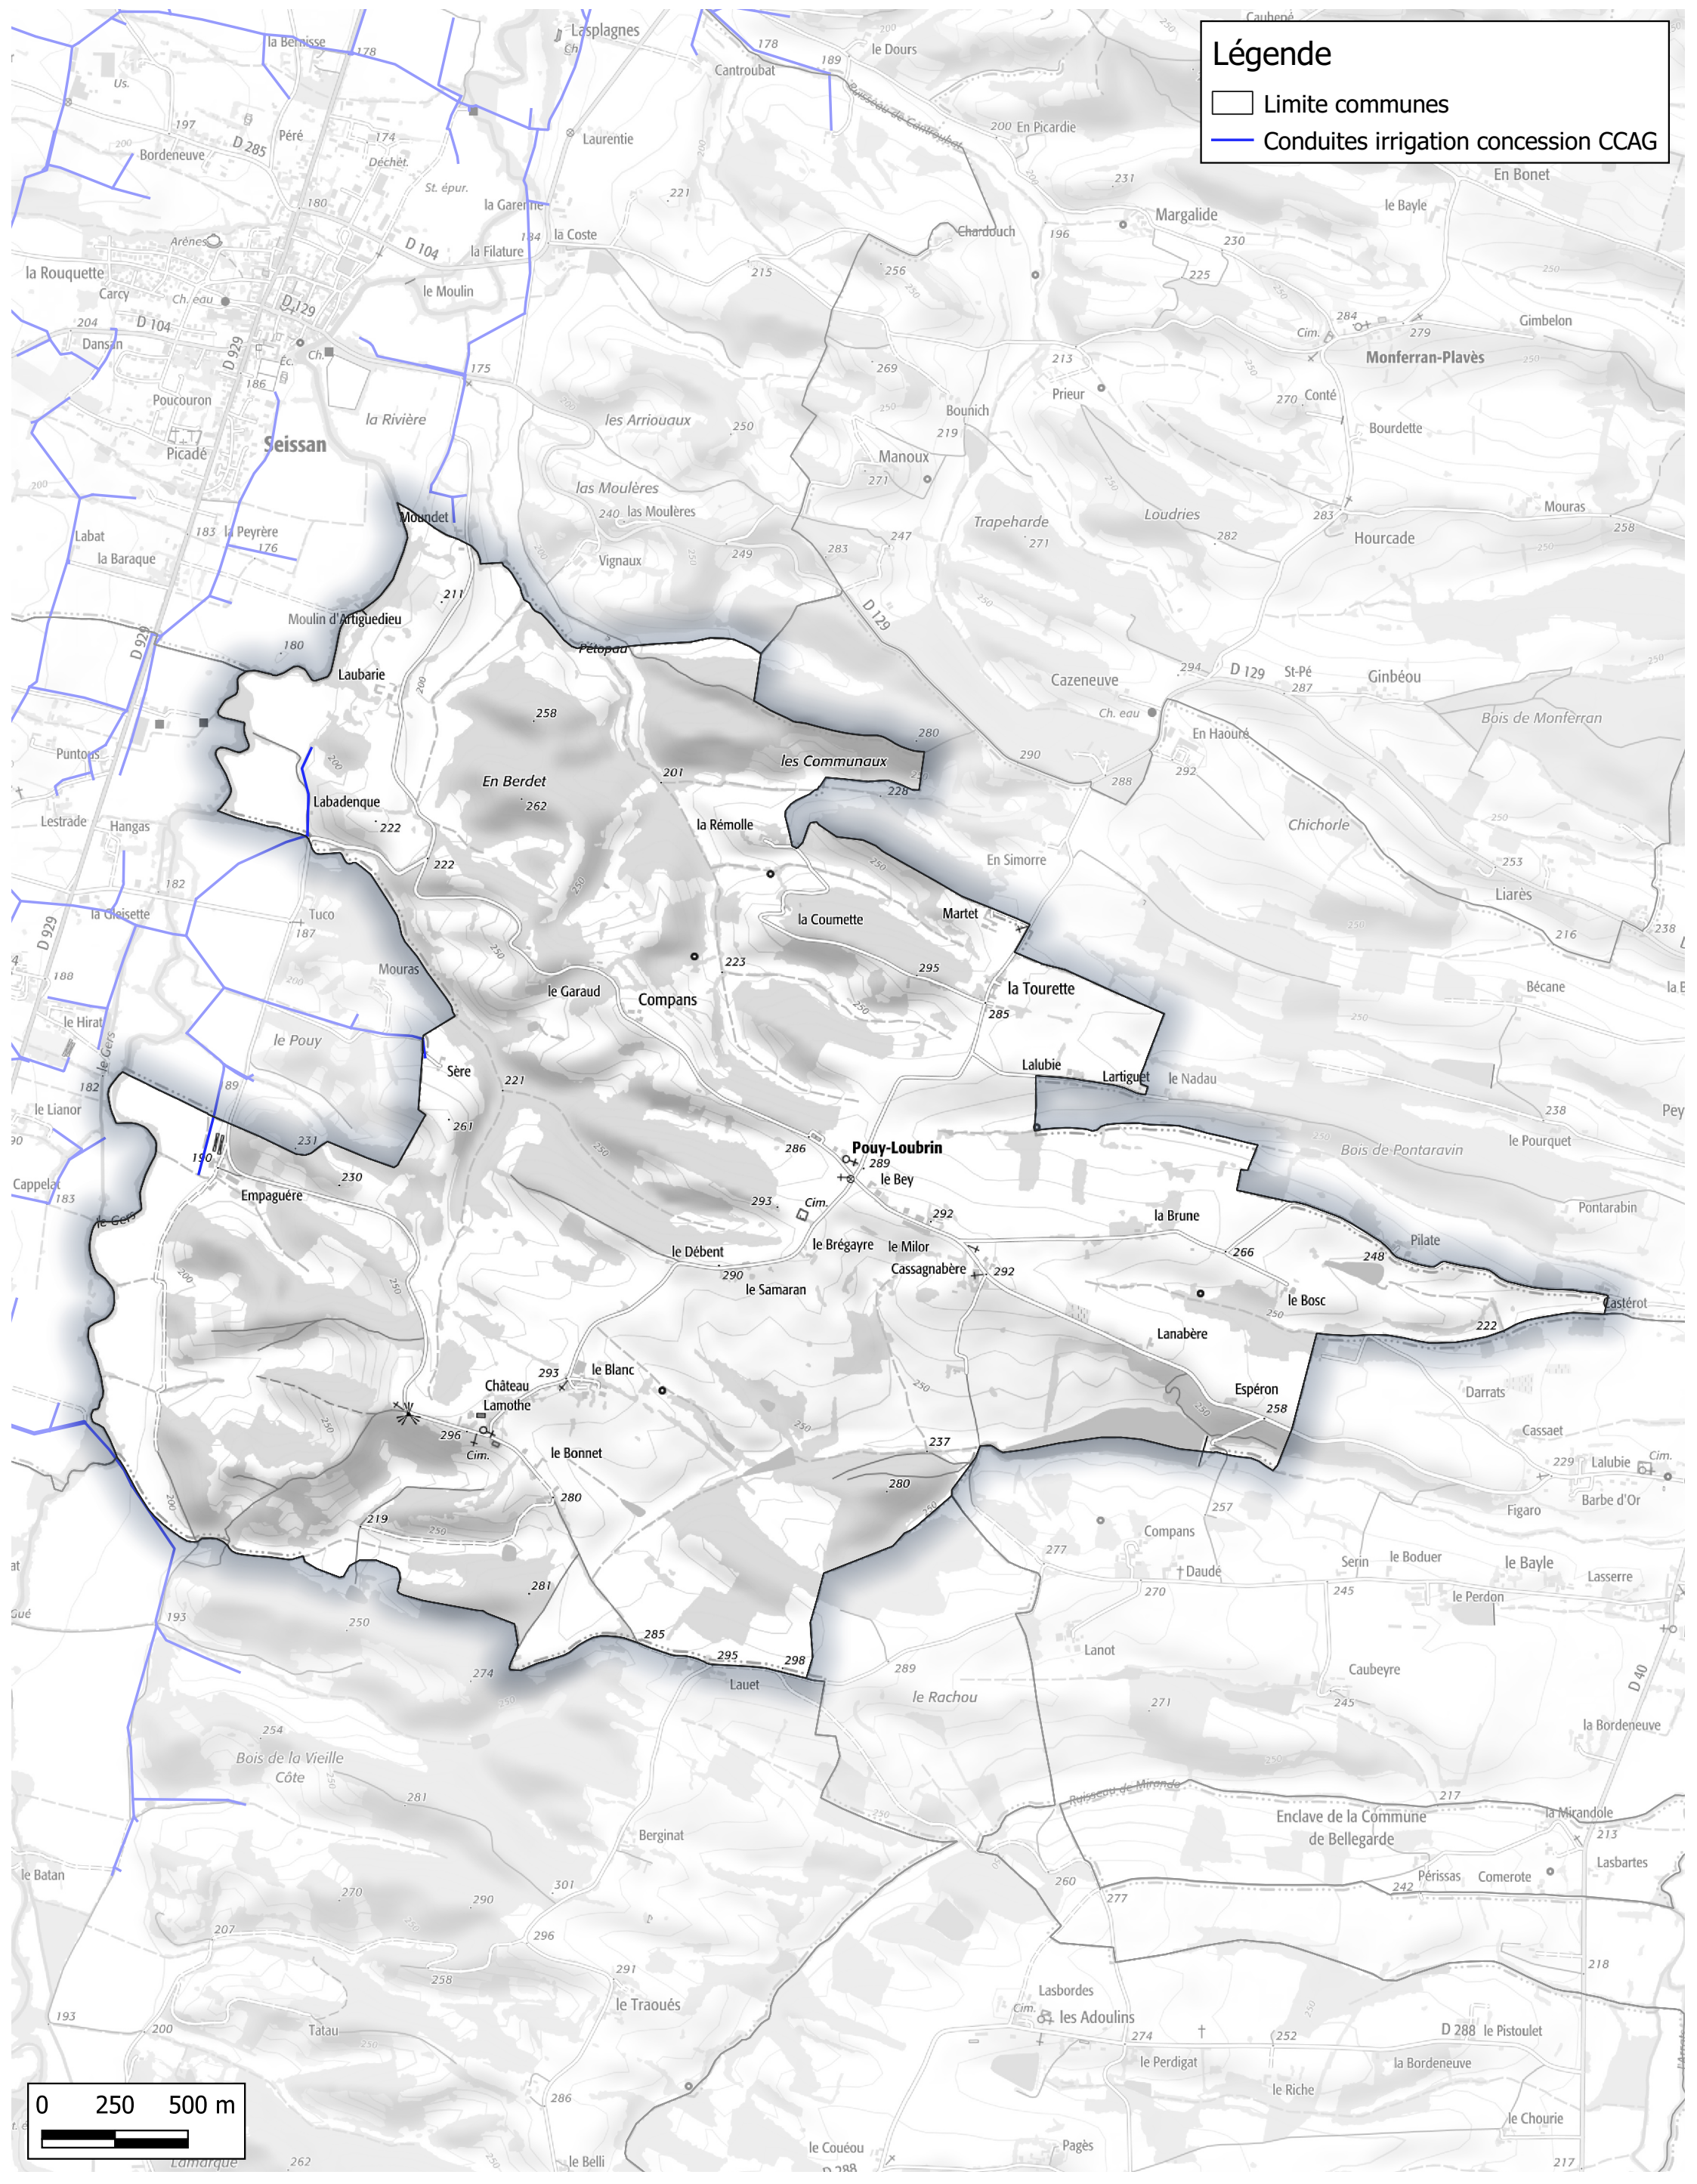

Servitude A2 : Conduite irrigation concession CCAG Communauté de Communes Val de Gers

Commune de Ornézan

Légende

- Limite communes
- Conduites irrigation concession CCAG

Servitude A2 : Conduite irrigation concession CCAG Communauté de Communes Val de Gers

Commune de Panassac

Légende

- Limite communes
- Conduites irrigation concession CCAG

Servitude A2 : Conduite irrigation concession CCAG Communauté de Communes Val de Gers

Commune de Ponsan-Soubiran

Légende

- Limite communes
- Conduites irrigation concession CCAG

Jépète

Servitude A2 : Conduite irrigation concession CCAG Communauté de Communes Val de Gers

Commune de Pouy-Loubrin

Légende

- Limite communes
- Conduites irrigation concession CCAG

Commune de Samaran

Légende

- Limite communes
- Conduites irrigation concession CCAG

Servitude A2 : Conduite irrigation concession CCAG Communauté de Communes Val de Gers

Commune de Sansan