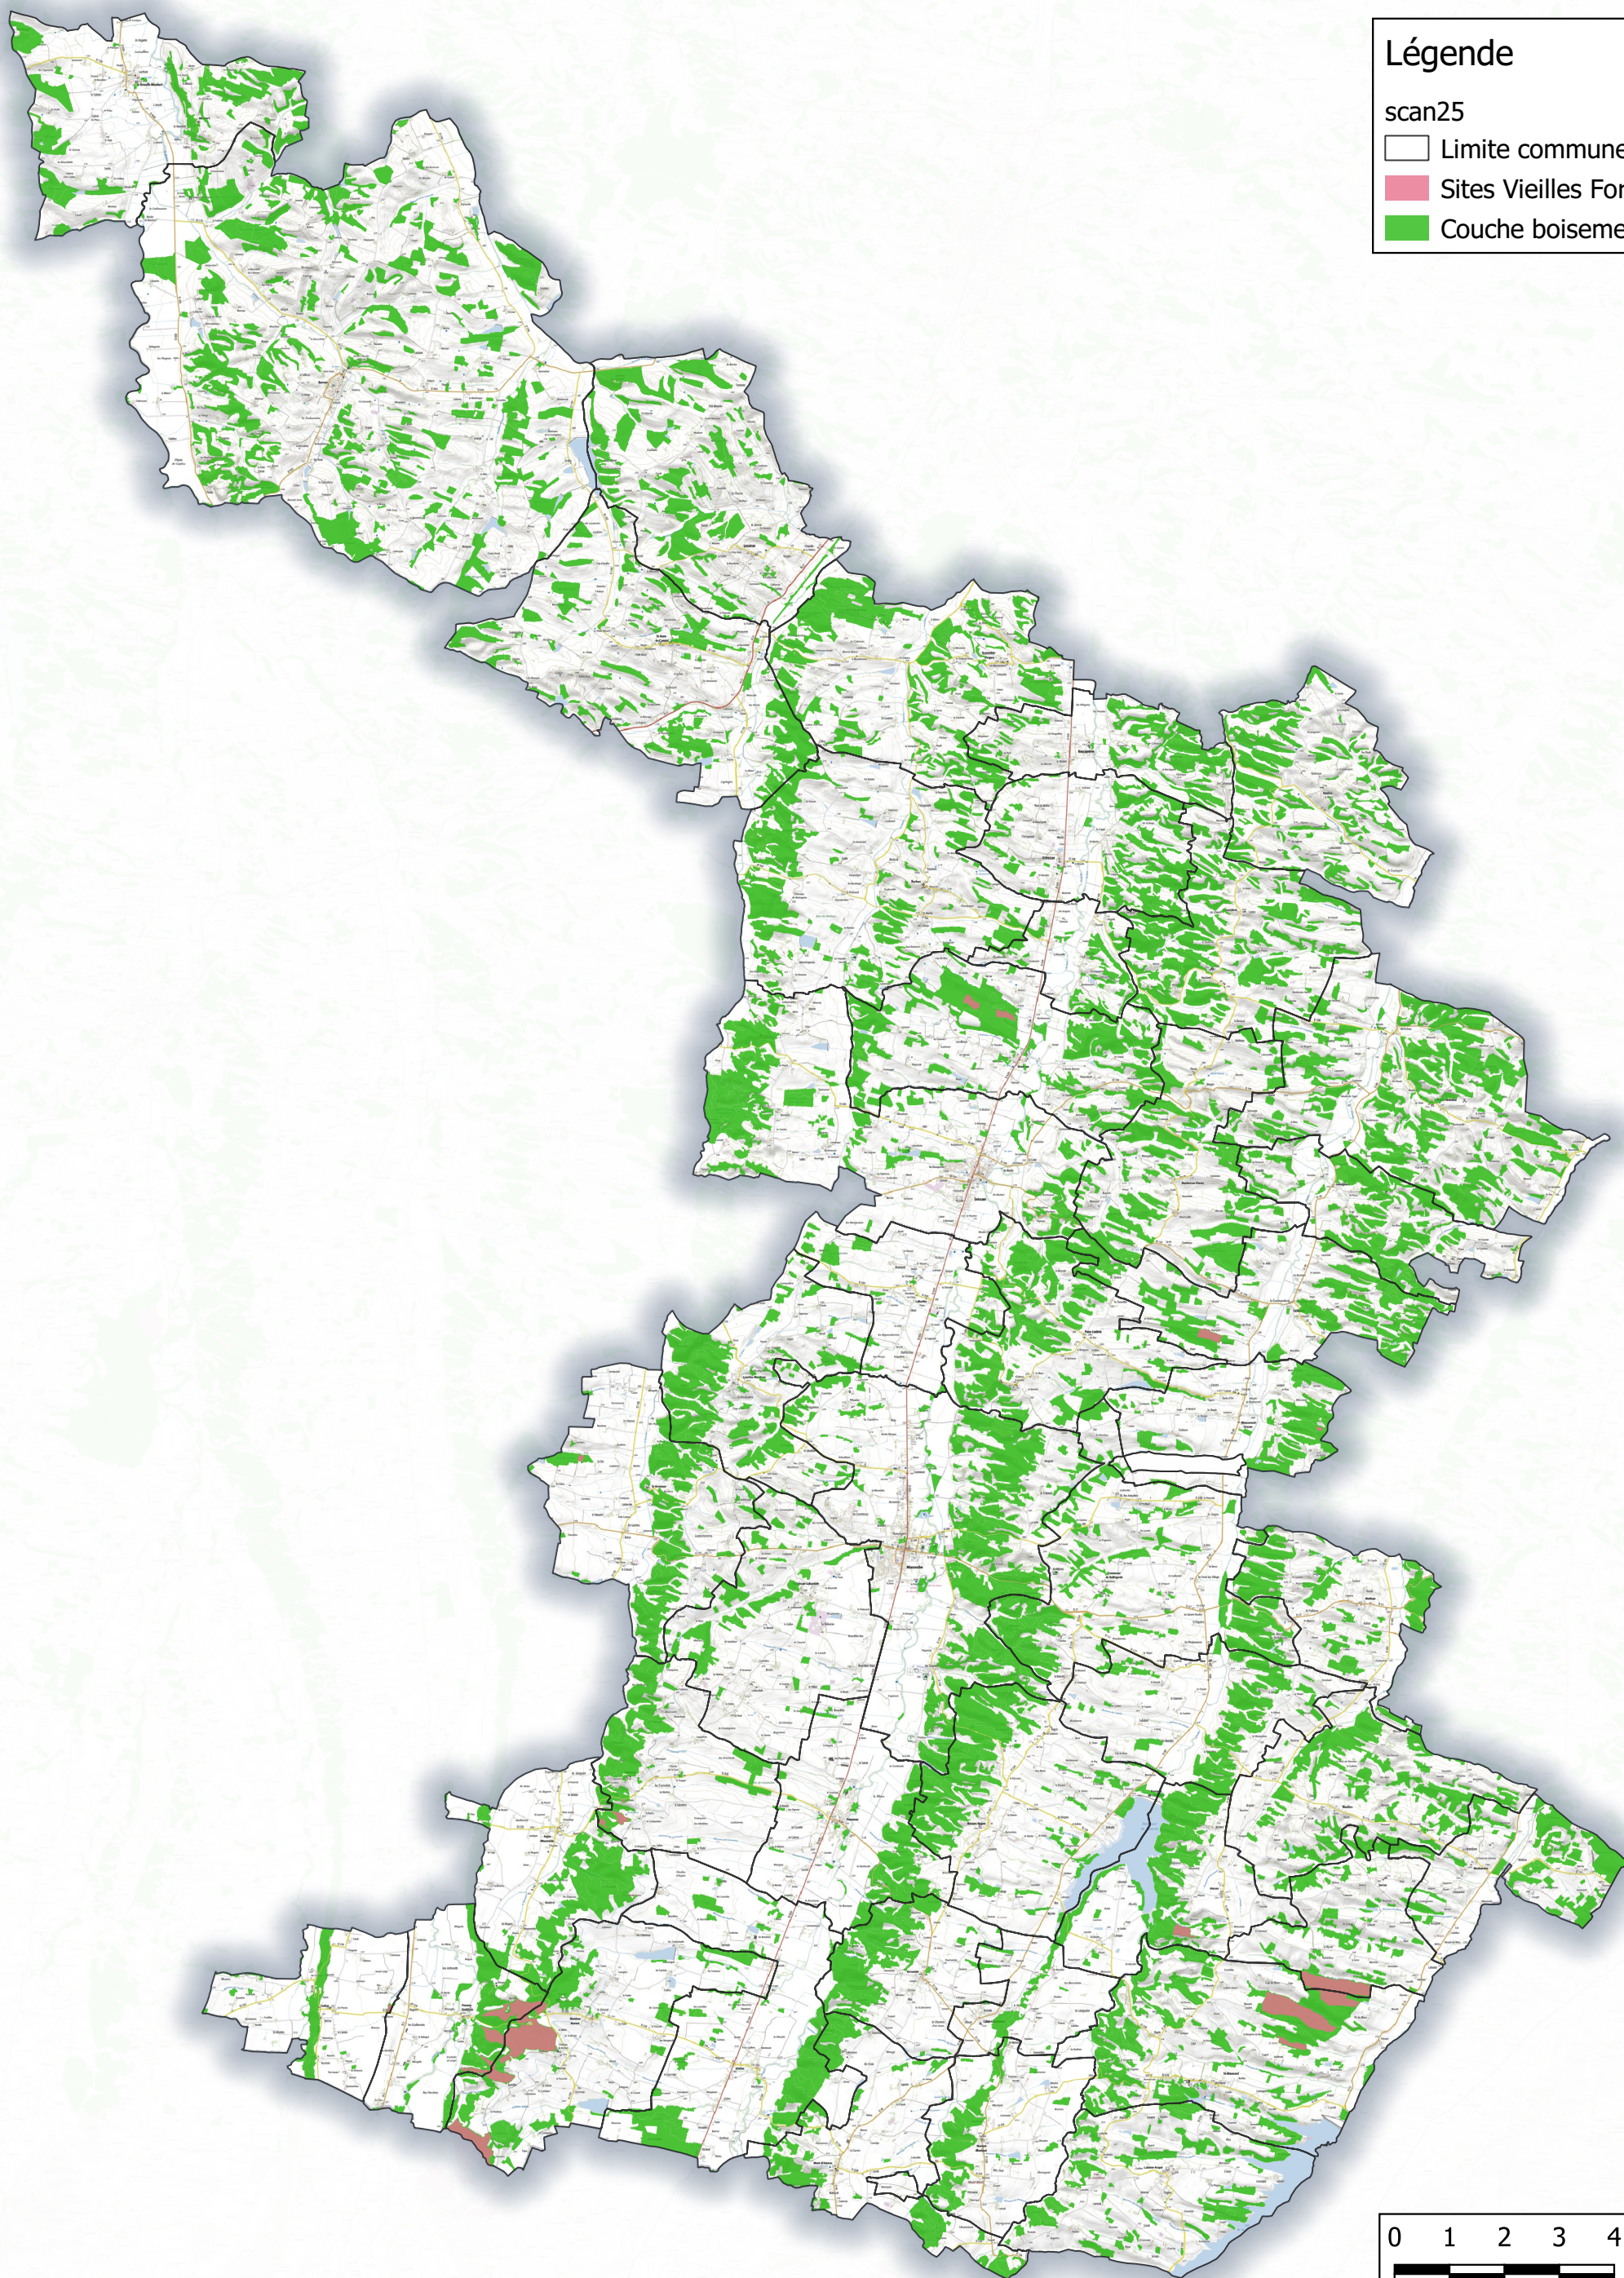

BOISEMENTS de plus de 0.5 hectares

Communauté de communes de Val de Gers

Légende

scan25

□ Limite commune

■ Sites Vieilles Forêts

■ Couche boisements

0 1 2 3 4 km