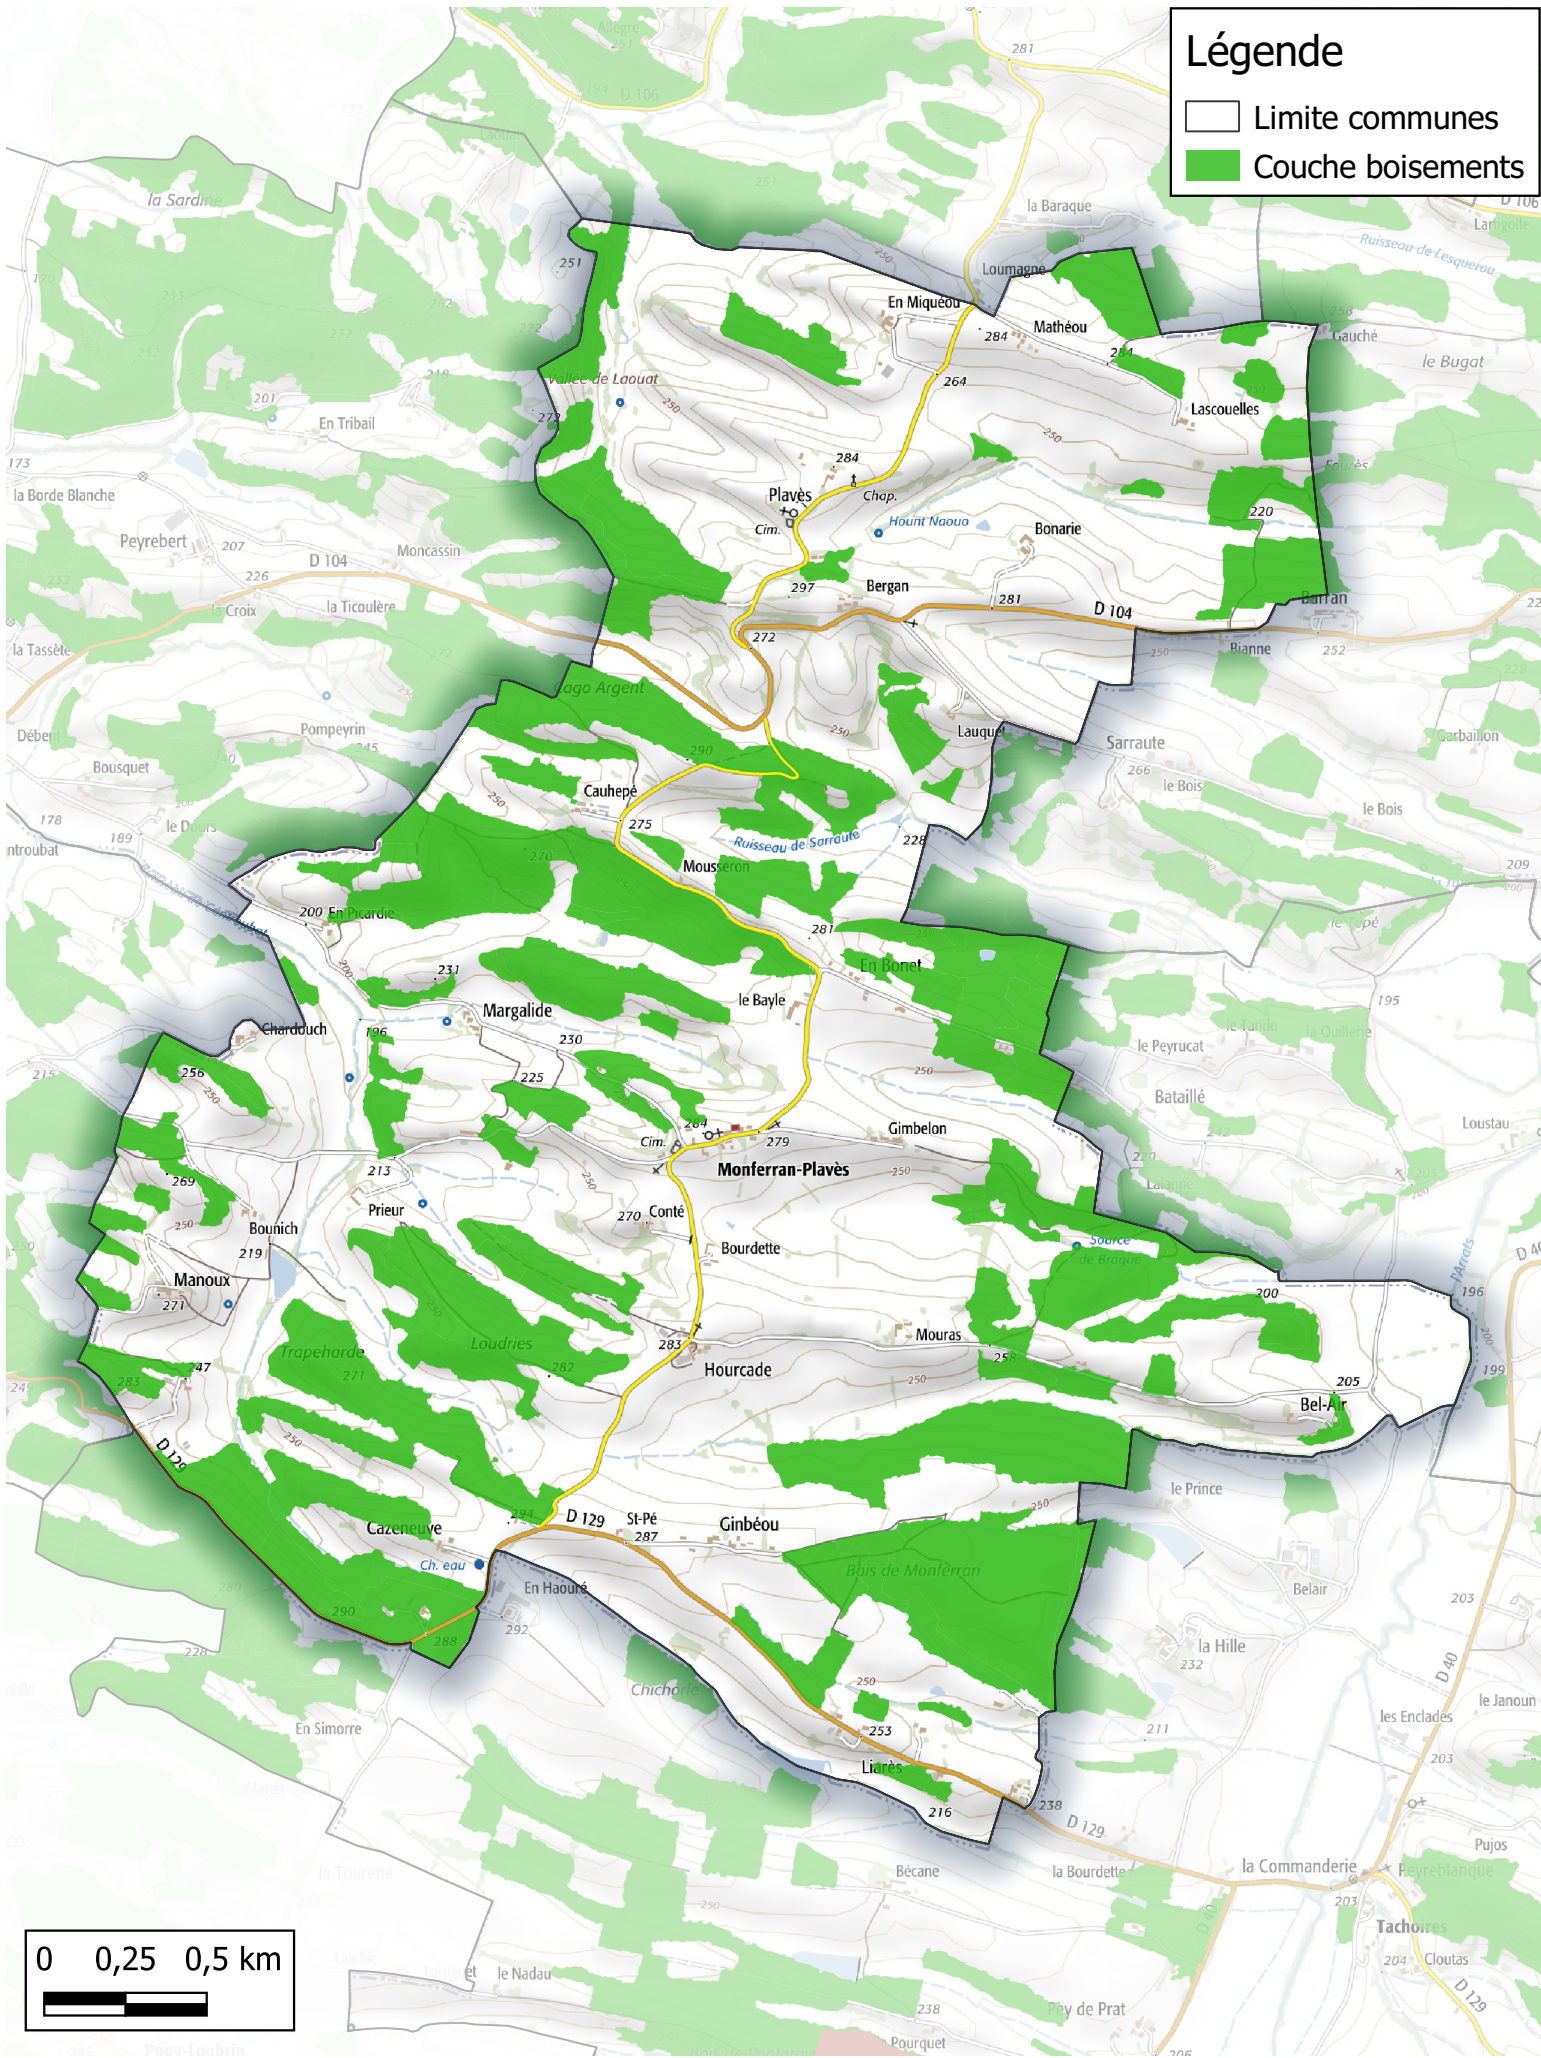

**BOISEMENTS de plus de 0.5 hectares**  
**Communauté de communes de Val de Gers**

**Commune de**  
**Monbardon**

**Légende**

- Limite communes
- Couche boisements

**BOISEMENTS de plus de 0.5 hectares**  
Communauté de communes de Val de Gers

**Commune de Moncorneil-Grazan**

**Légende**

- ▭ Limite communes
- ▭ Site Vieilles Forêts
- ▭ Couche boisements

**BOISEMENTS de plus de 0.5 hectares**  
**Communauté de communes de Val de Gers**

**Commune de**  
**Monferran-Plavès**

**Légende**

- Limite communes
- Couche boisements

## Légende

- Limite communes
- Site Vieilles Forêts
- Couche boisements