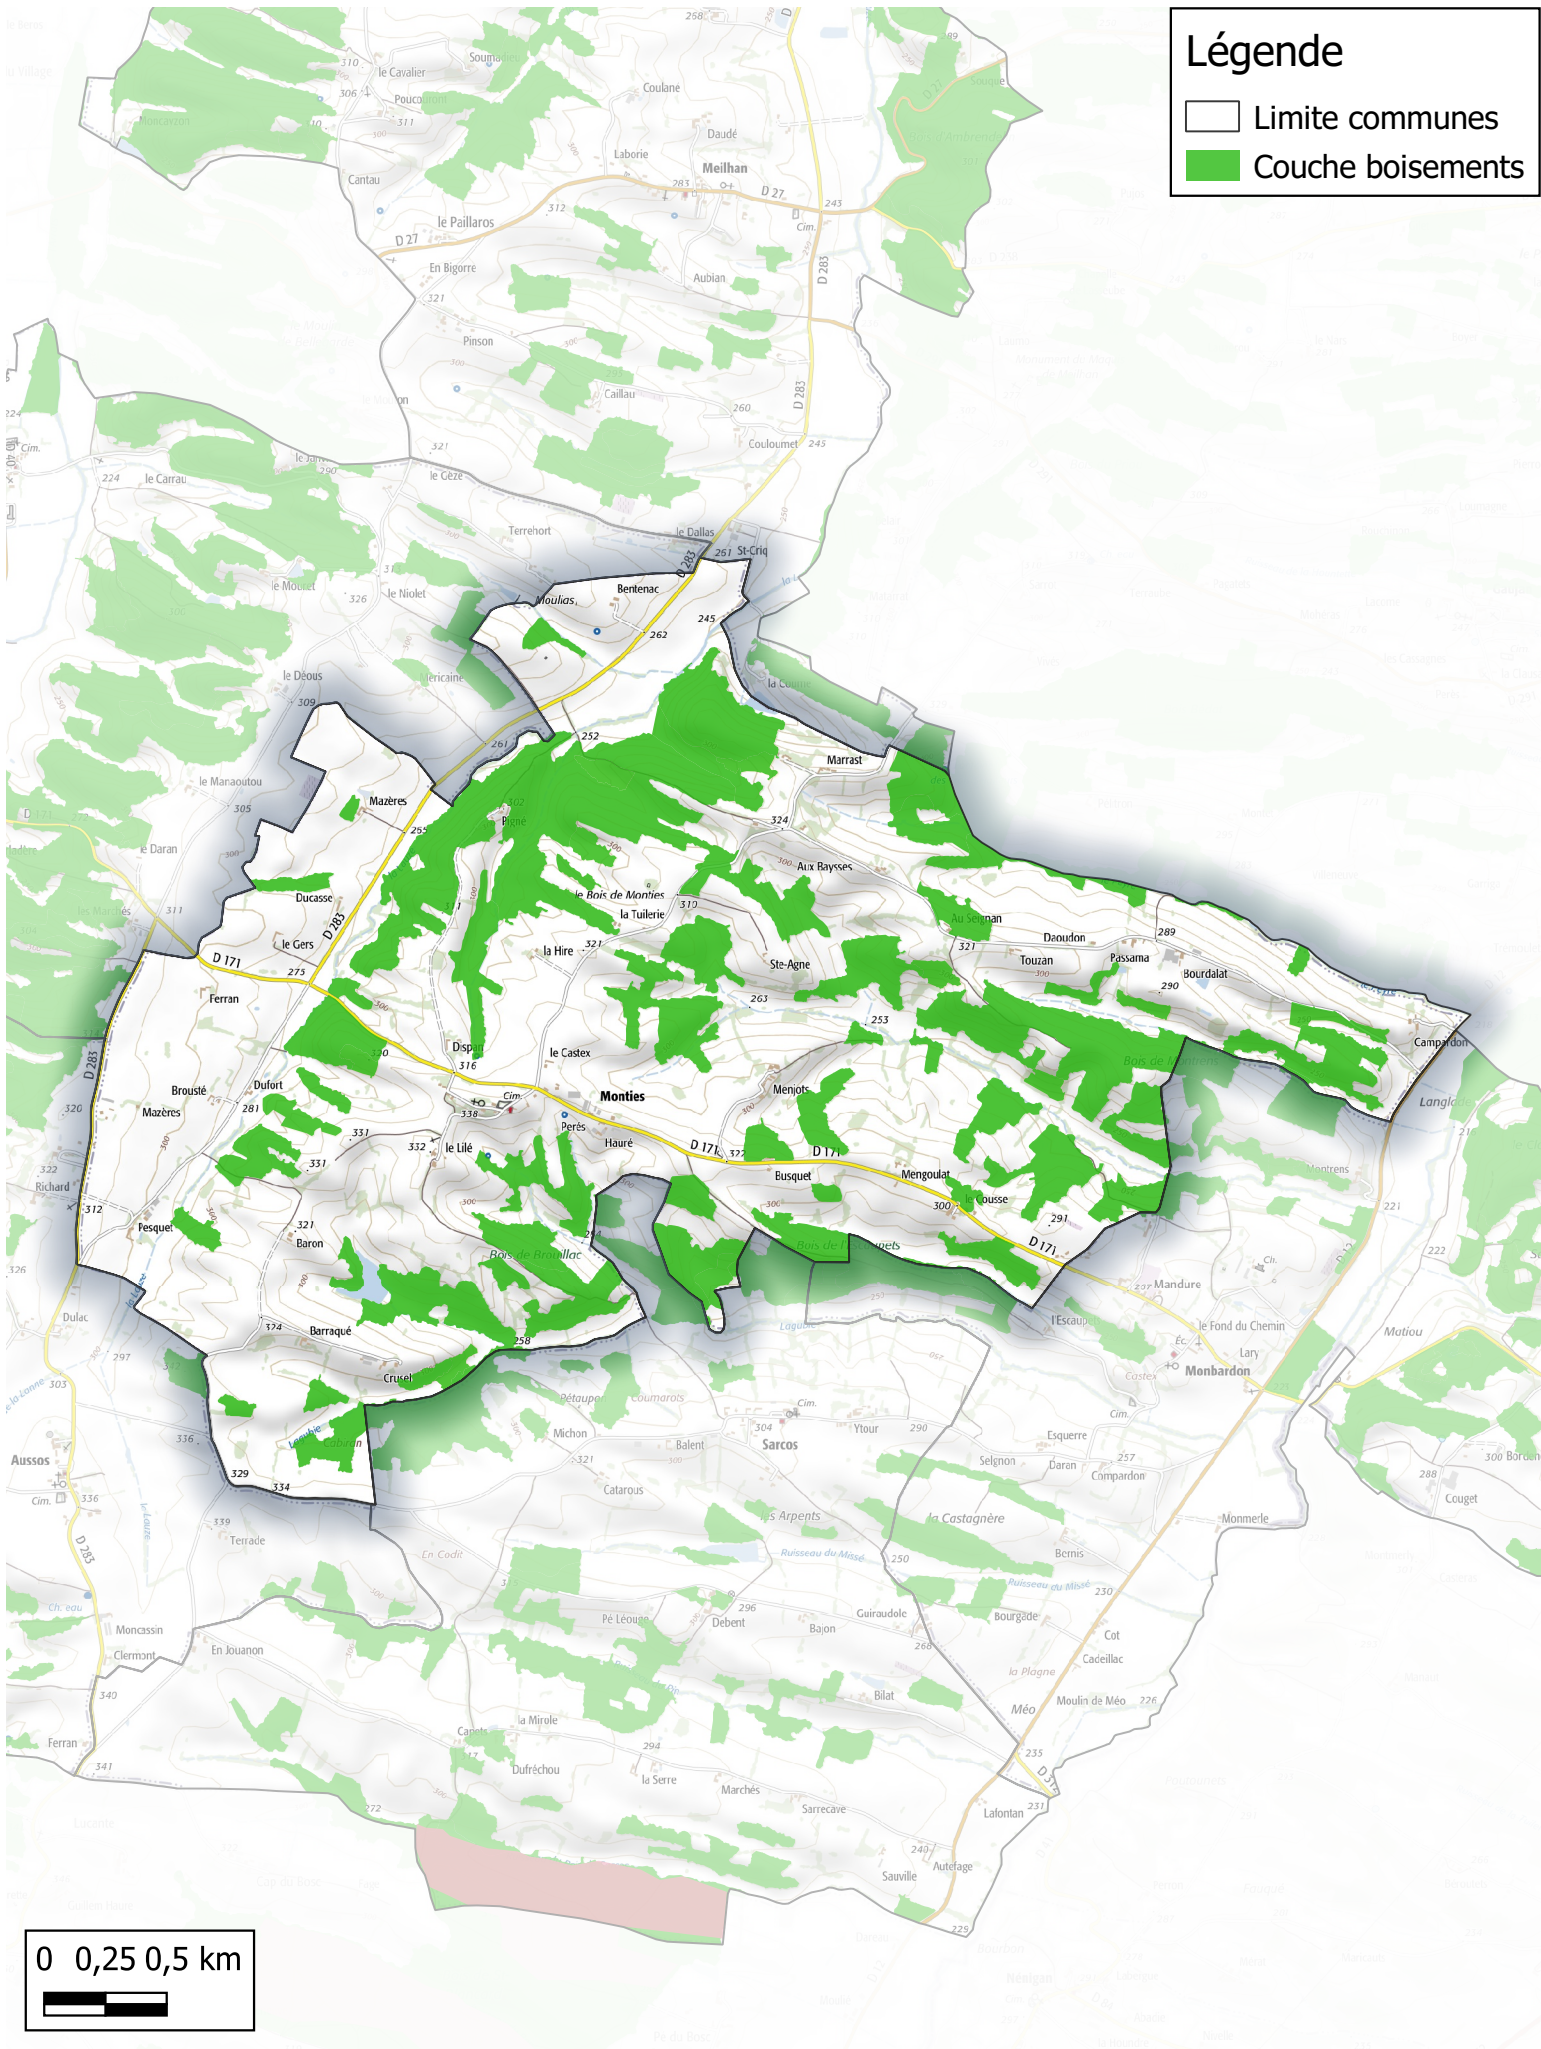

**Commune de Moncorneil-Grazan**

**Légende**

- ▭ Limite communes
- ▭ Site Vieilles Forêts
- ▭ Couche boisements

**BOISEMENTS de plus de 0.5 hectares**  
**Communauté de communes de Val de Gers**

**Commune de**  
**Monferran-Plavès**

**Légende**

- Limite communes
- Couche boisements

## Légende

- Limite communes
- Couche boisements

**BOISEMENTS de plus de 0.5 hectares**  
**Communauté de communes de Val de Gers**

**Commune de**  
**Orbessan**

**Légende**

- Limite communes
- Couche boisements

## Légende

- Limite communes
- Site Vieilles Forêts
- Couche boisements