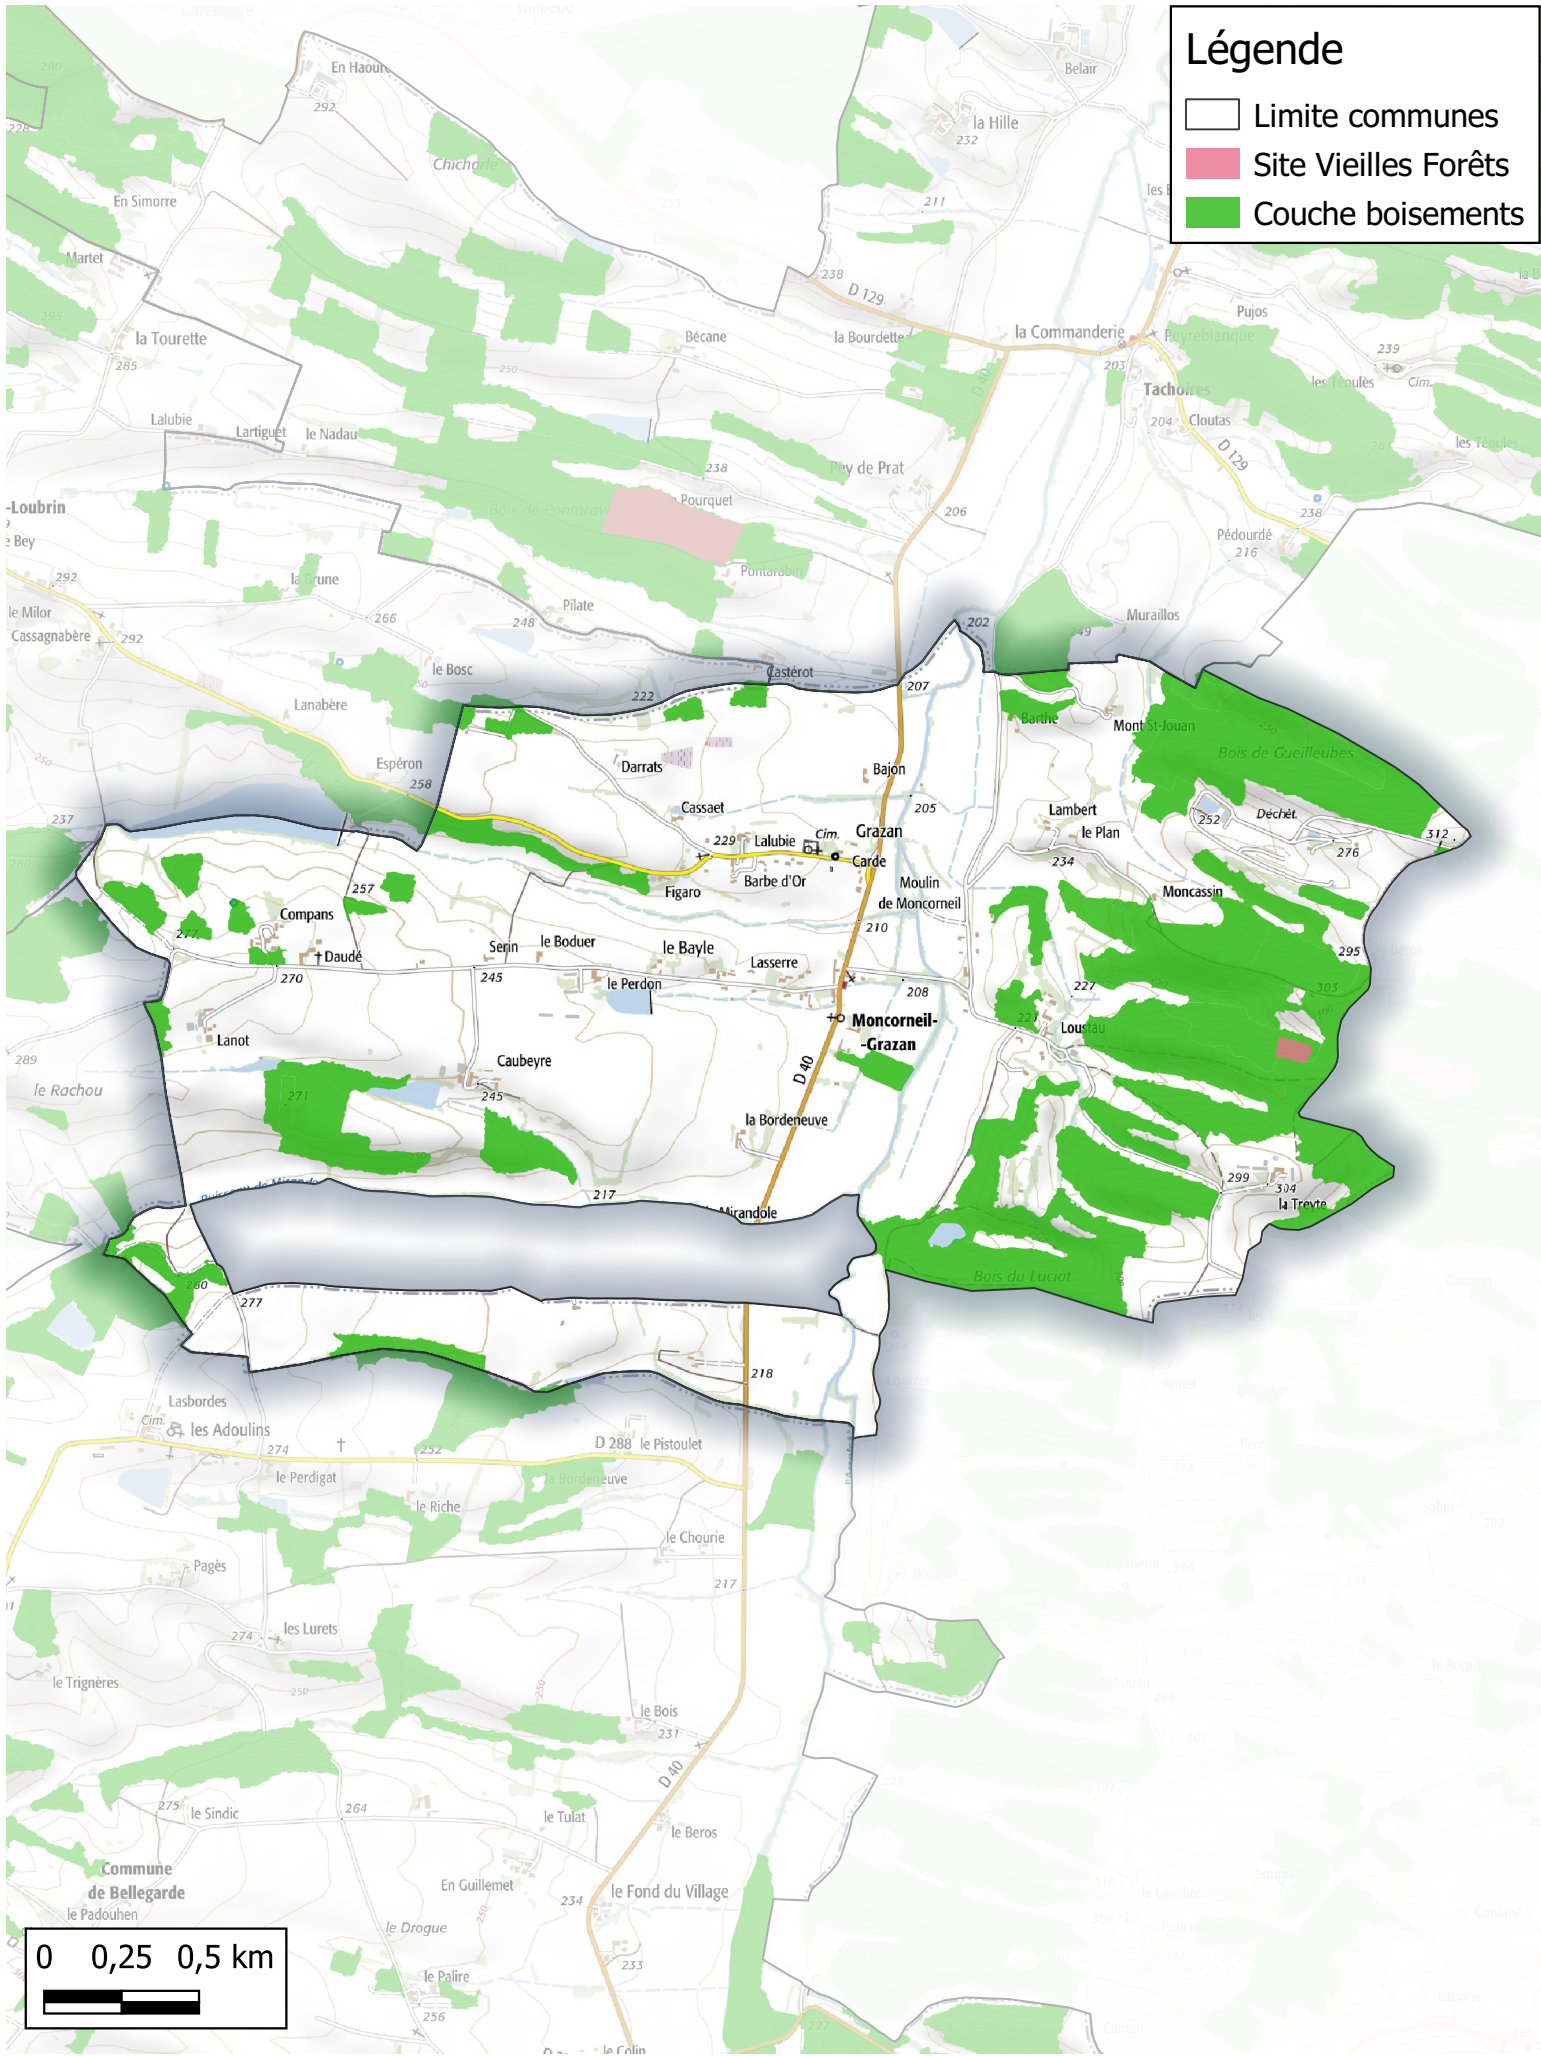

**BOISEMENTS de plus de 0.5 hectares**  
**Communauté de communes de Val de Gers**

**Commune de**  
**Monbardon**

**Légende**

- Limite communes
- Couche boisements

**BOISEMENTS de plus de 0.5 hectares**  
Communauté de communes de Val de Gers

**Commune de Moncorneil-Grazan**

**Légende**

- ▭ Limite communes
- ▭ Site Vieilles Forêts
- ▭ Couche boisements

**BOISEMENTS de plus de 0.5 hectares**  
**Communauté de communes de Val de Gers**

**Commune de**  
**Monferran-Plavès**

**Légende**

- Limite communes
- Couche boisements

## Légende

- Limite communes
- Site Vieilles Forêts
- Couche boisements