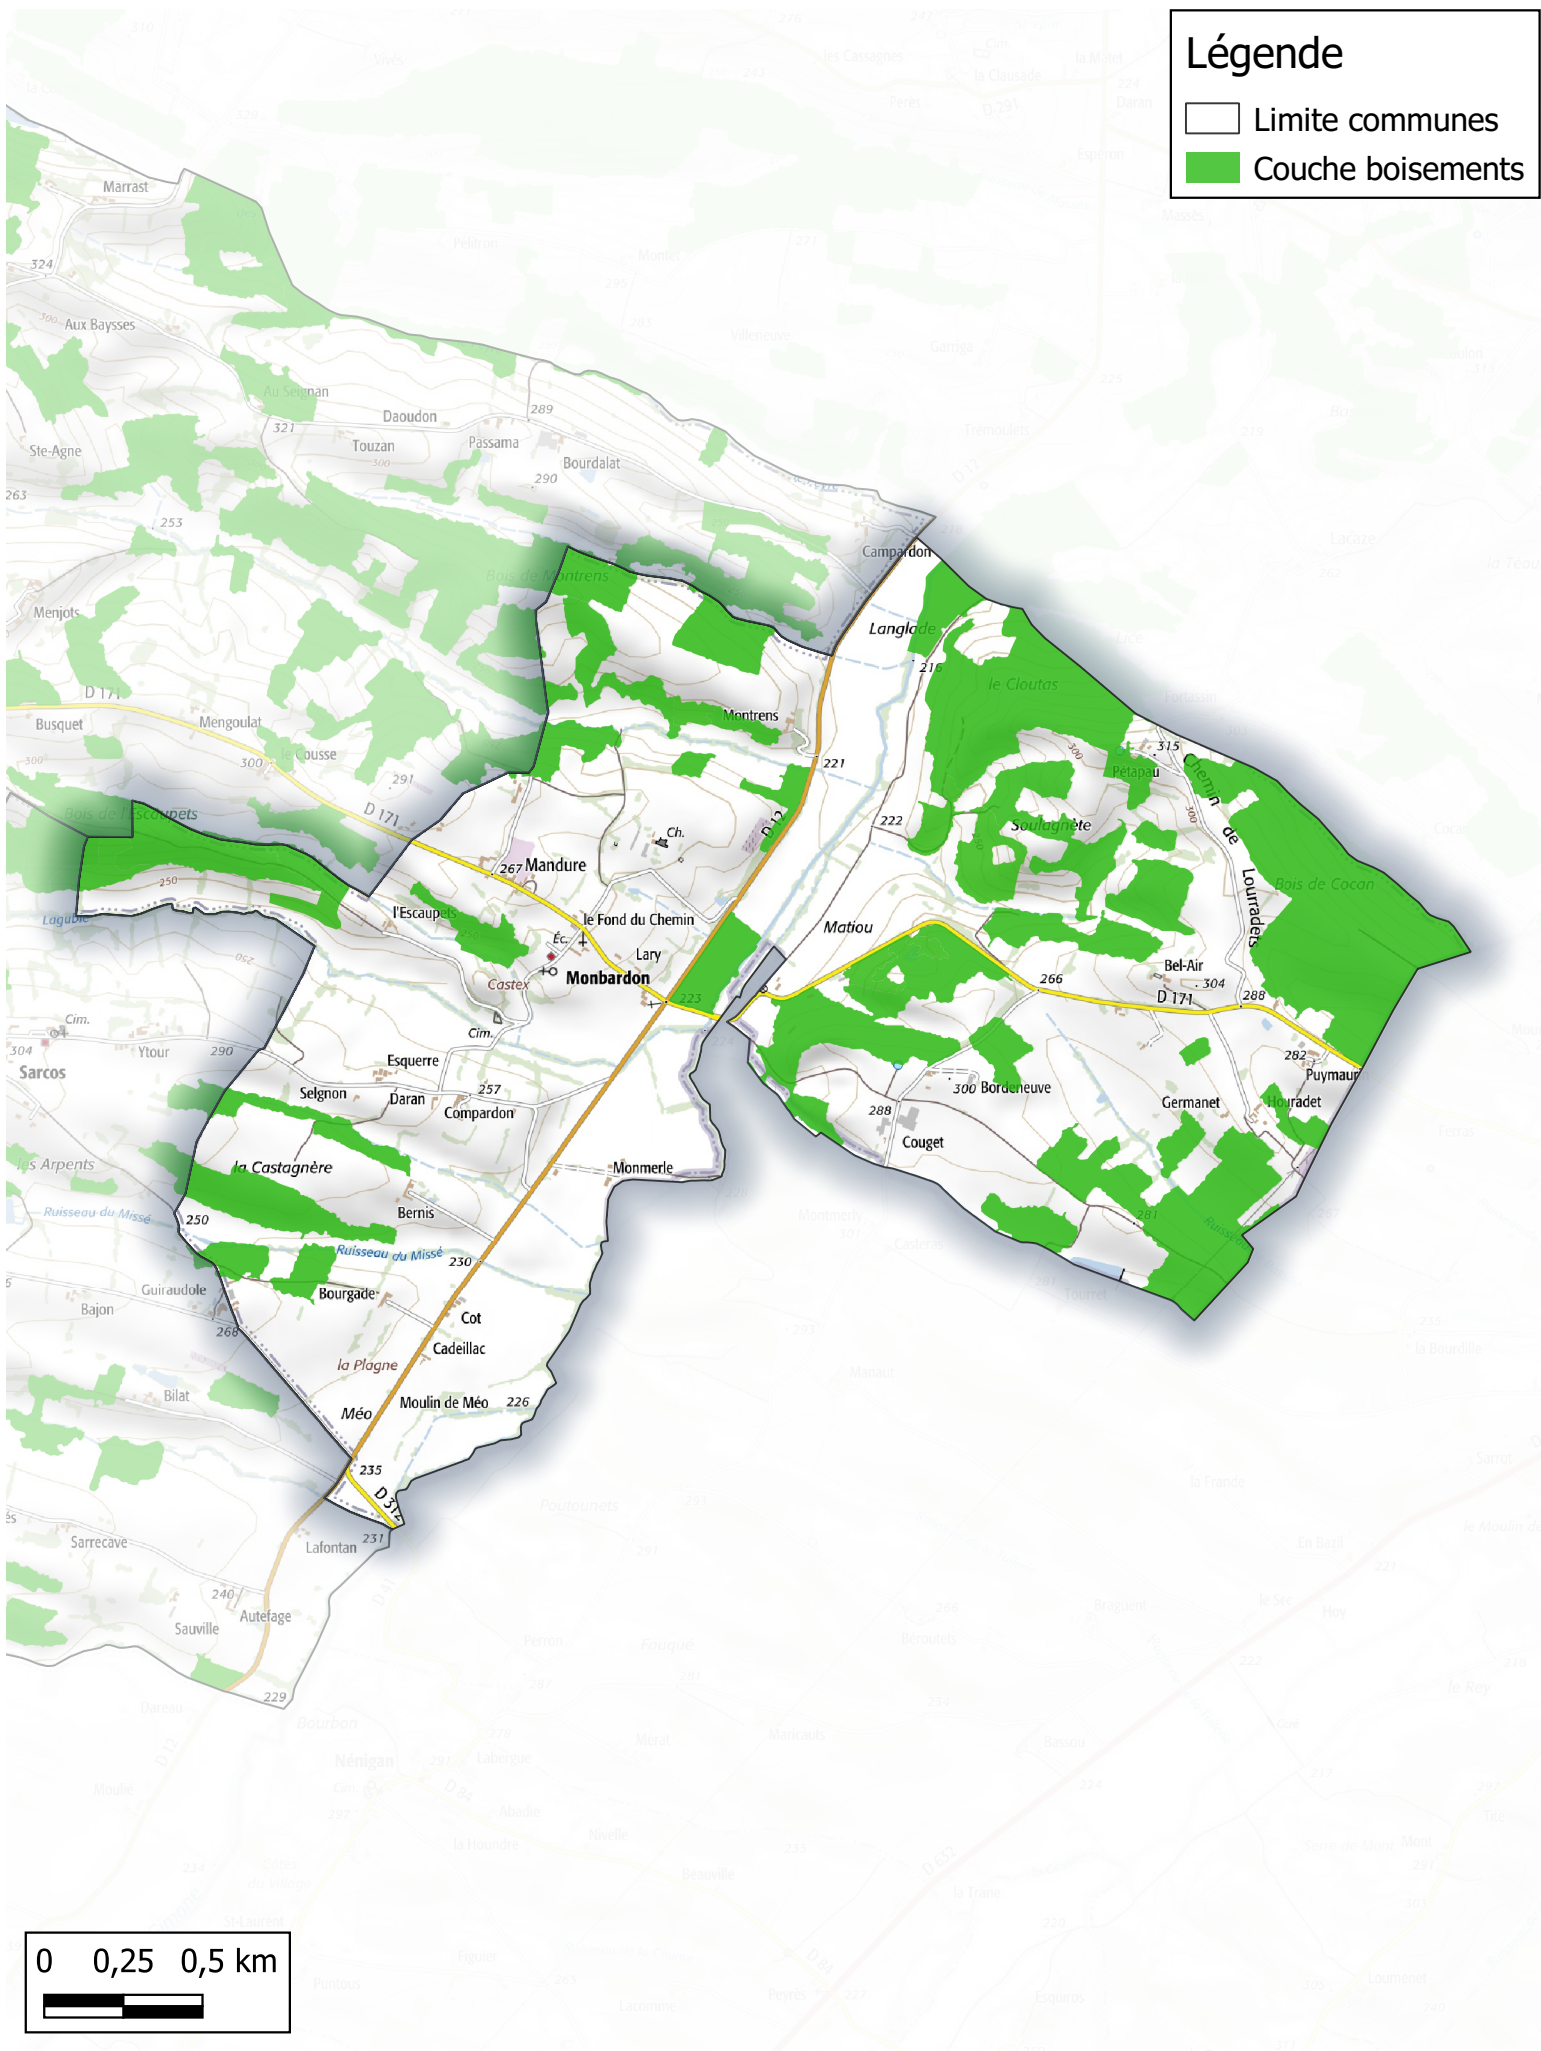

**BOISEMENTS de plus de 0.5 hectares**  
**Communauté de communes de Val de Gers**

**Commune de**  
**Monbardon**

**Légende**

- Limite communes
- Couche boisements

**BOISEMENTS de plus de 0.5 hectares**  
Communauté de communes de Val de Gers

**Commune de Moncorneil-Grazan**

**Légende**

- ▭ Limite communes
- ▭ Site Vieilles Forêts
- ▭ Couche boisements

**BOISEMENTS de plus de 0.5 hectares**  
**Communauté de communes de Val de Gers**

**Commune de**  
**Monferran-Plavès**

**Légende**

- Limite communes
- Couche boisements

## Légende

- Limite communes
- Site Vieilles Forêts
- Couche boisements