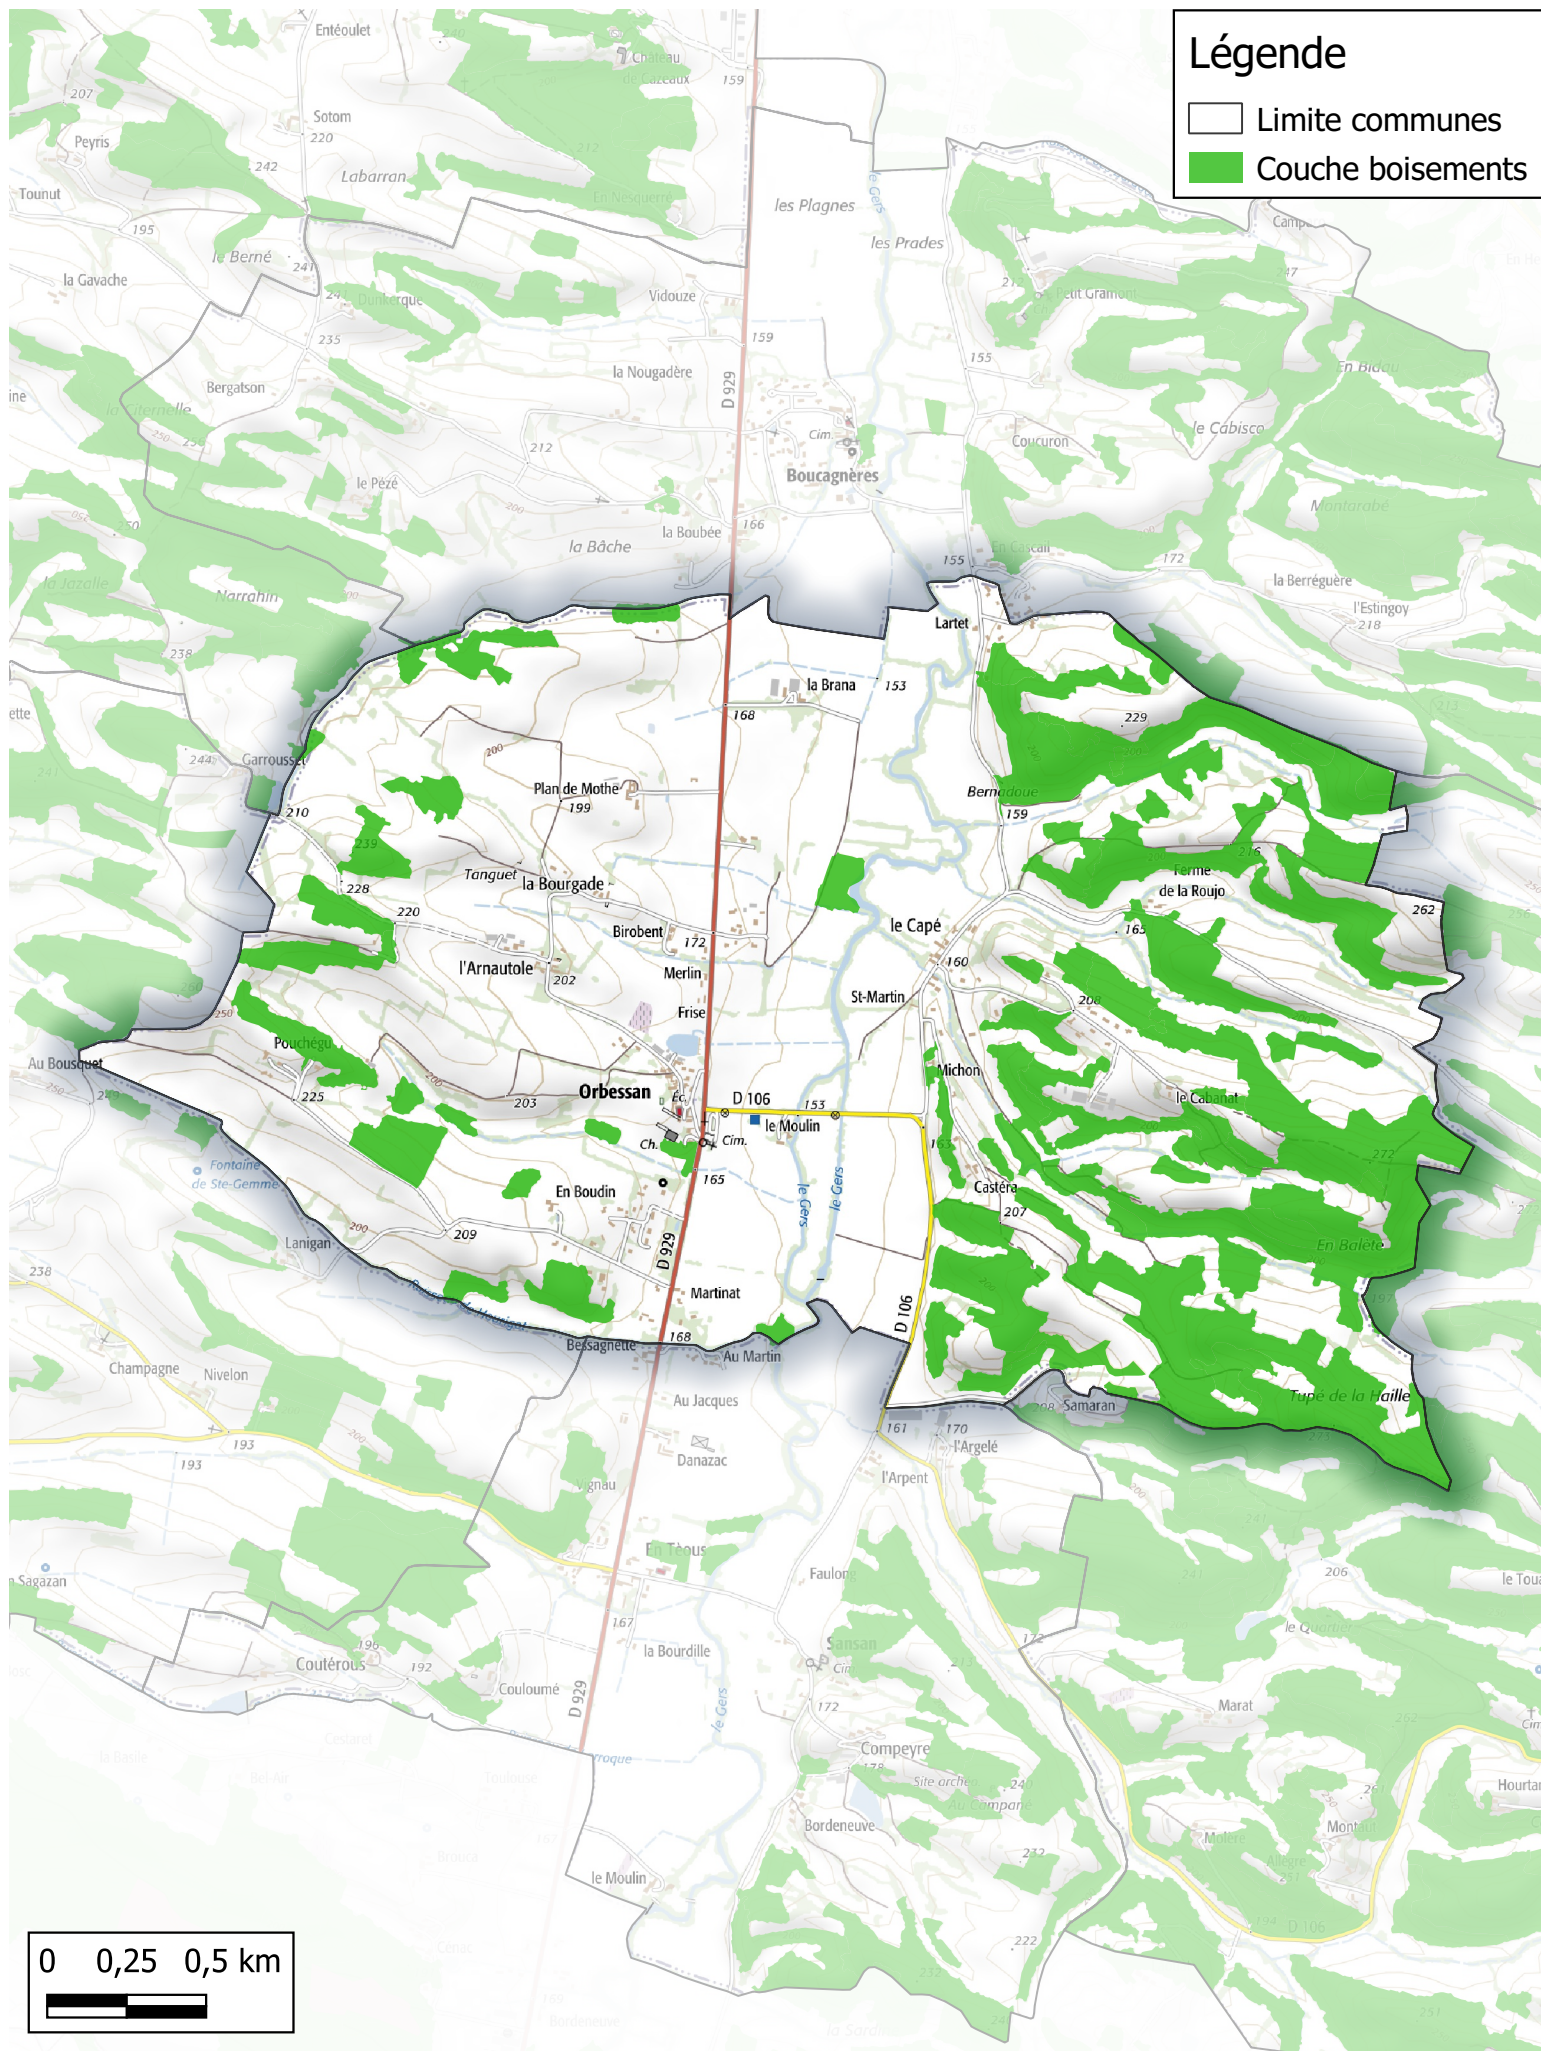

**Légende**

- Limite communes
- Couche boisements

## Légende

- Limite communes
- Couche boisements

**BOISEMENTS de plus de 0.5 hectares**  
**Communauté de communes de Val de Gers**

**Commune de**  
**Orbessan**

**Légende**

- Limite communes
- Couche boisements

## Légende

- Limite communes
- Site Vieilles Forêts
- Couche boisements