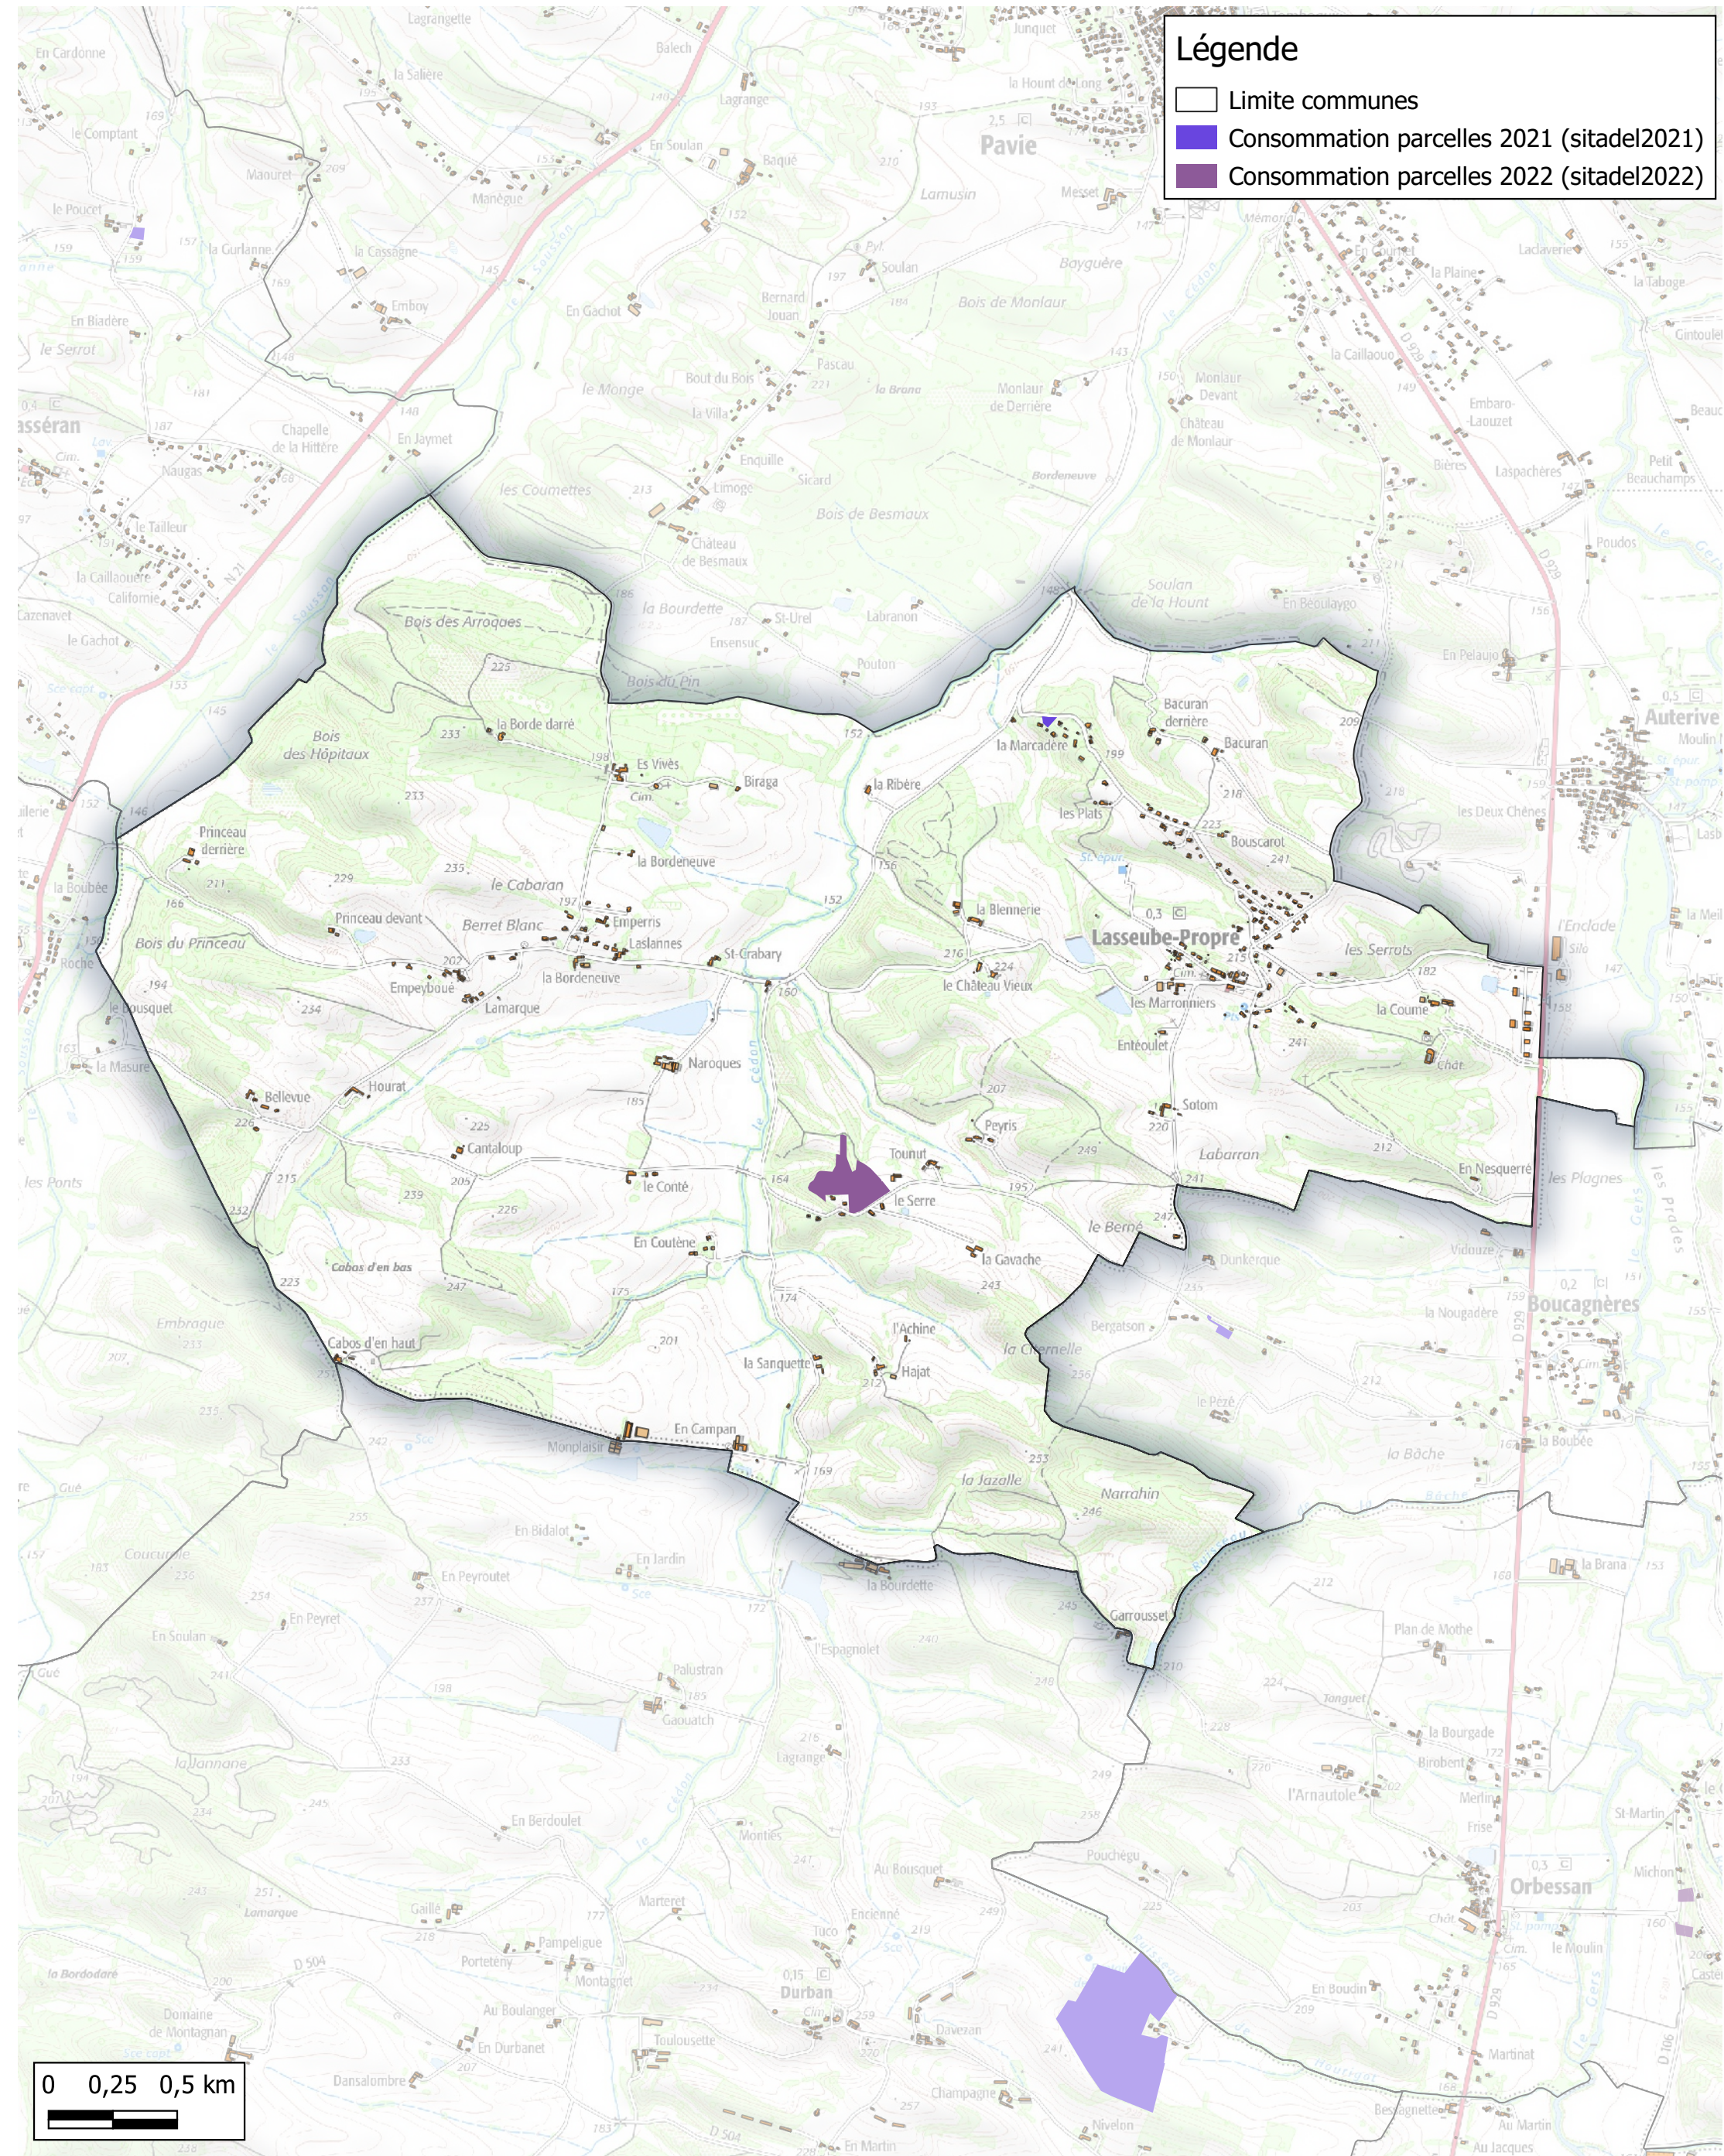

# Consommation d'espace 2021 et 2022 Communauté de Communes Val de Gers

Commune de Lasseube-Propre

## Légende

- Limite communes
- Consommation parcelles 2021 (sitadel2021)
- Consommation parcelles 2022 (sitadel2022)

# Consommation d'espace 2021 et 2022 Communauté de Communes Val de Gers

Commune de Masseube

## Légende

- Limite communes
- Consommation parcelles 2021 (sitadel2021)

0 0,25 0,5 km