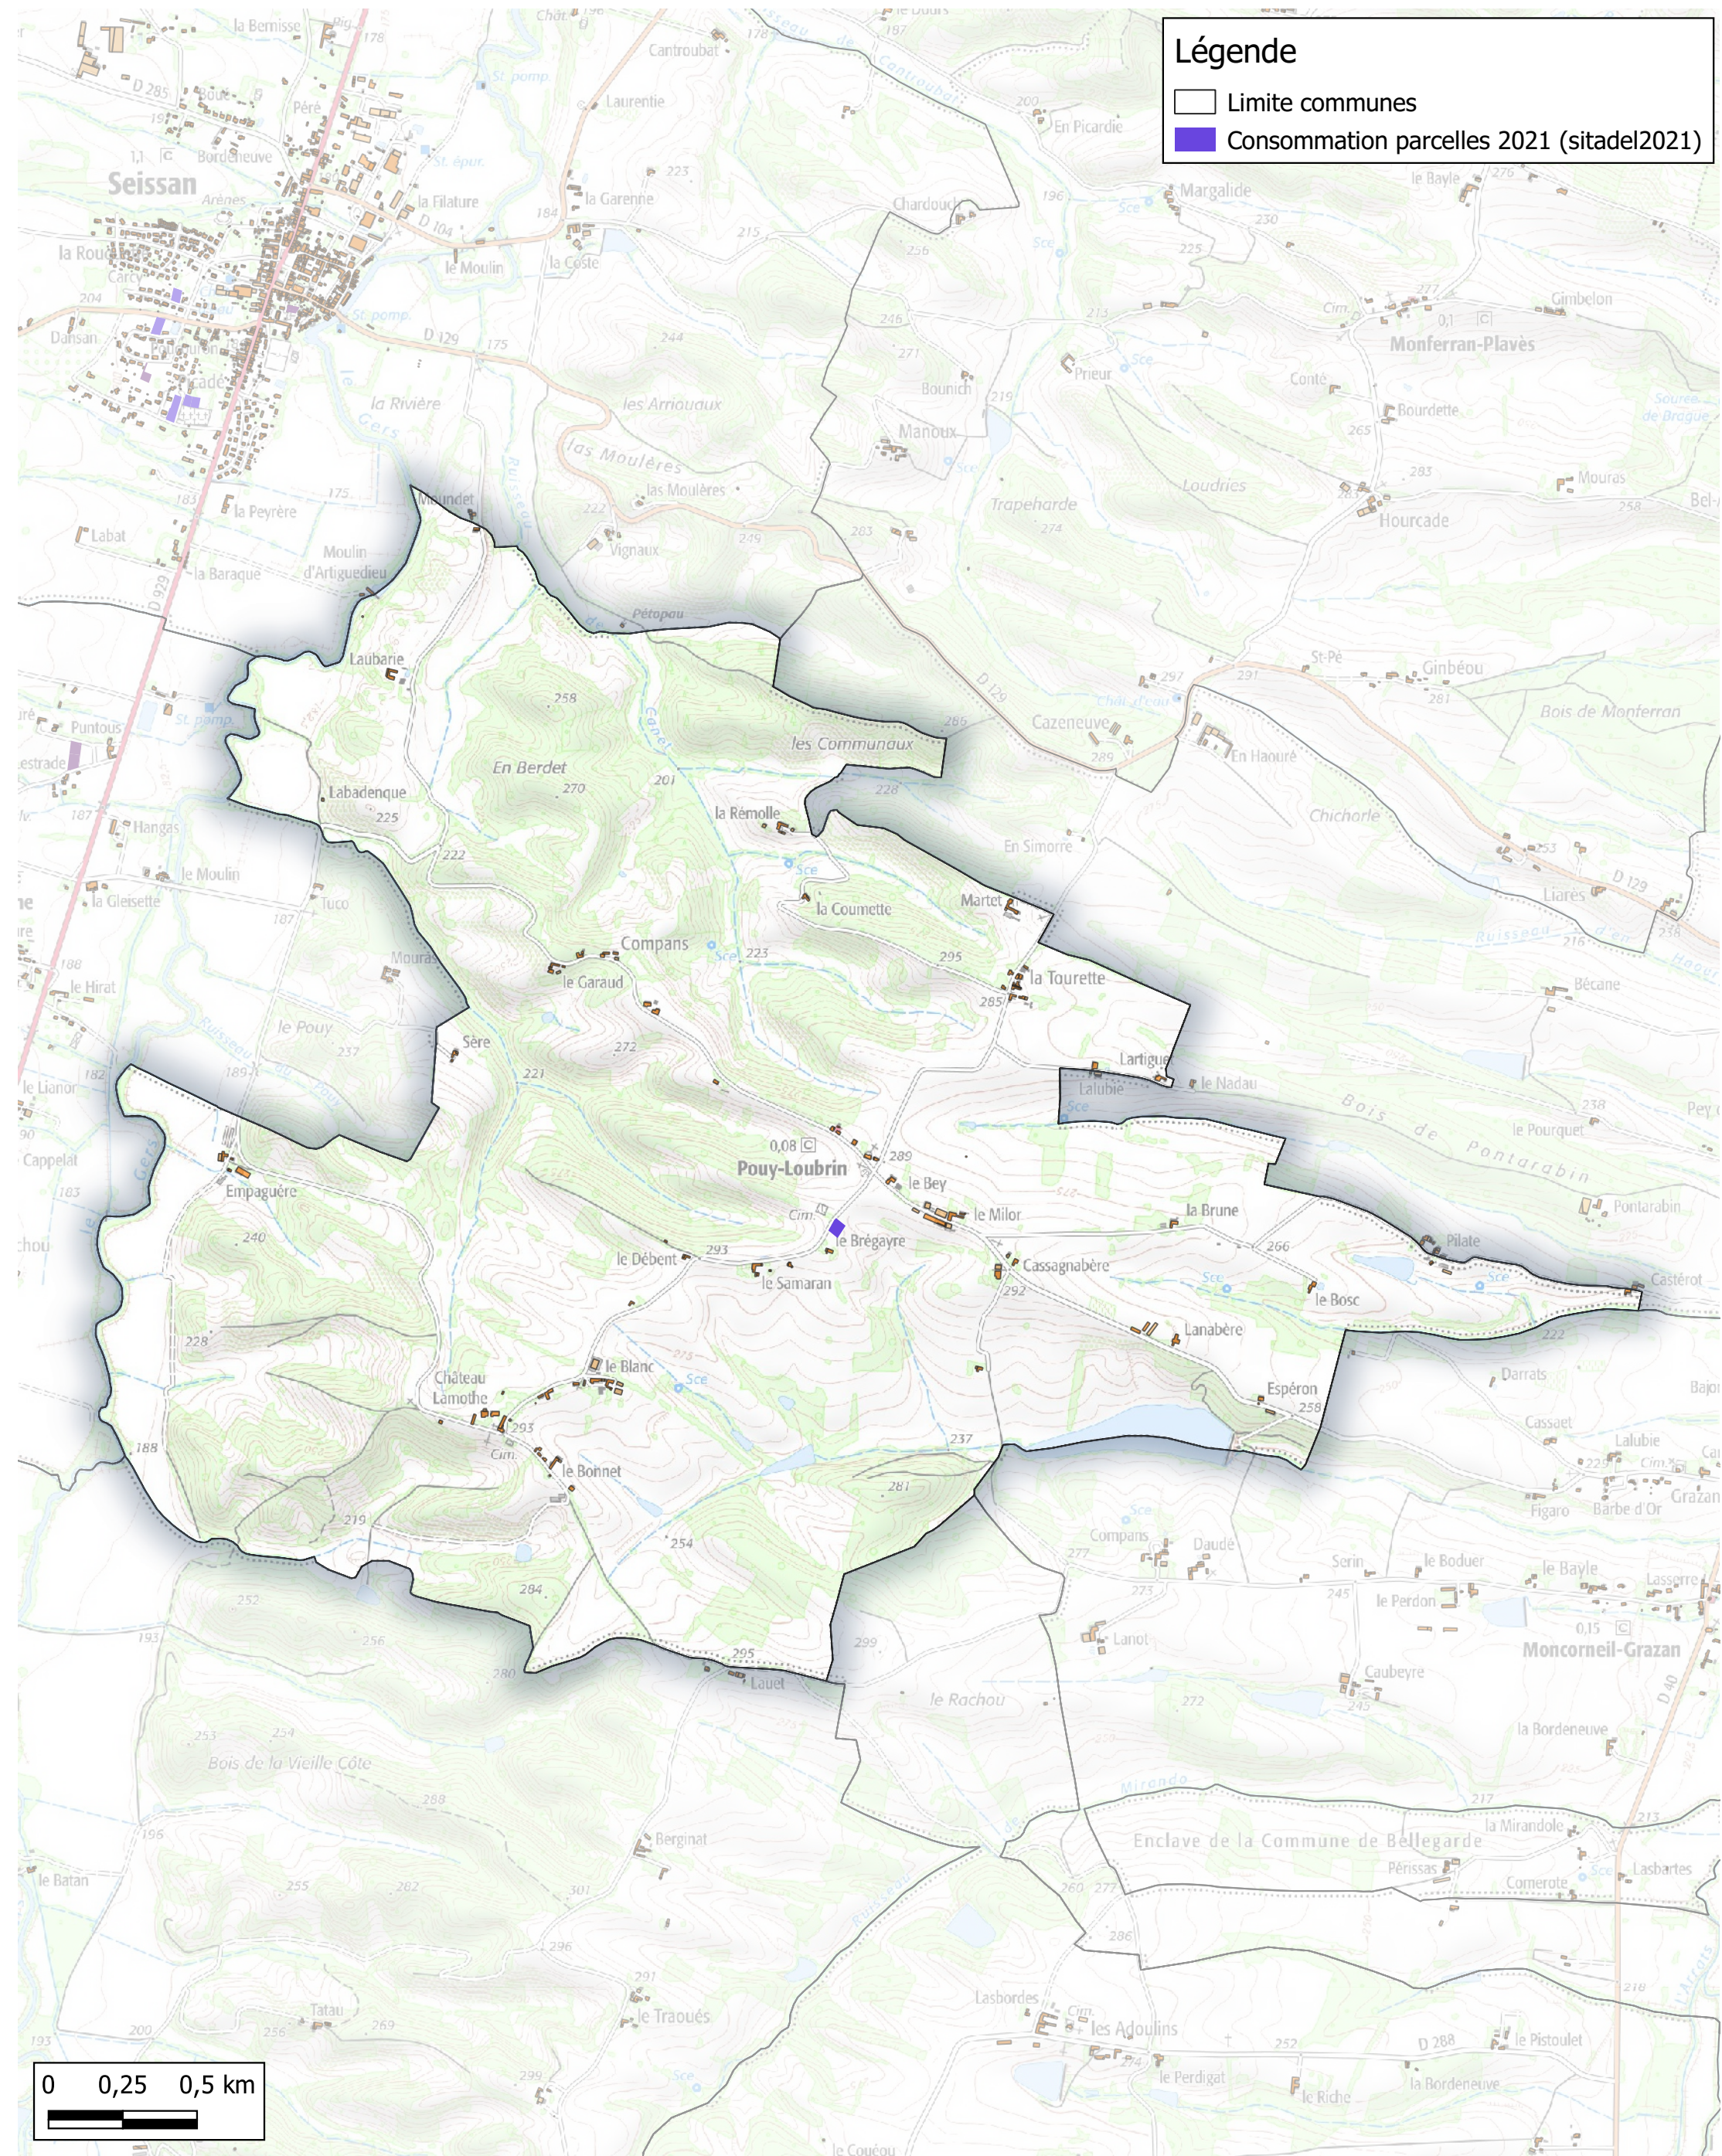

# Consommation d'espace 2021 et 2022 Communauté de Communes Val de Gers

Commune de Ornézan

## Légende

- Limite communes
- Consommation parcelles 2021 (sitadel2021)
- Consommation parcelles 2022 (sitadel2022)

0 0,25 0,5 km

# Consommation d'espace 2021 et 2022 Communauté de Communes Val de Gers

Commune de Pouy-Loubrin

## Légende

- Limite communes
- Consommation parcelles 2021 (sitadel2021)

0 0,25 0,5 km