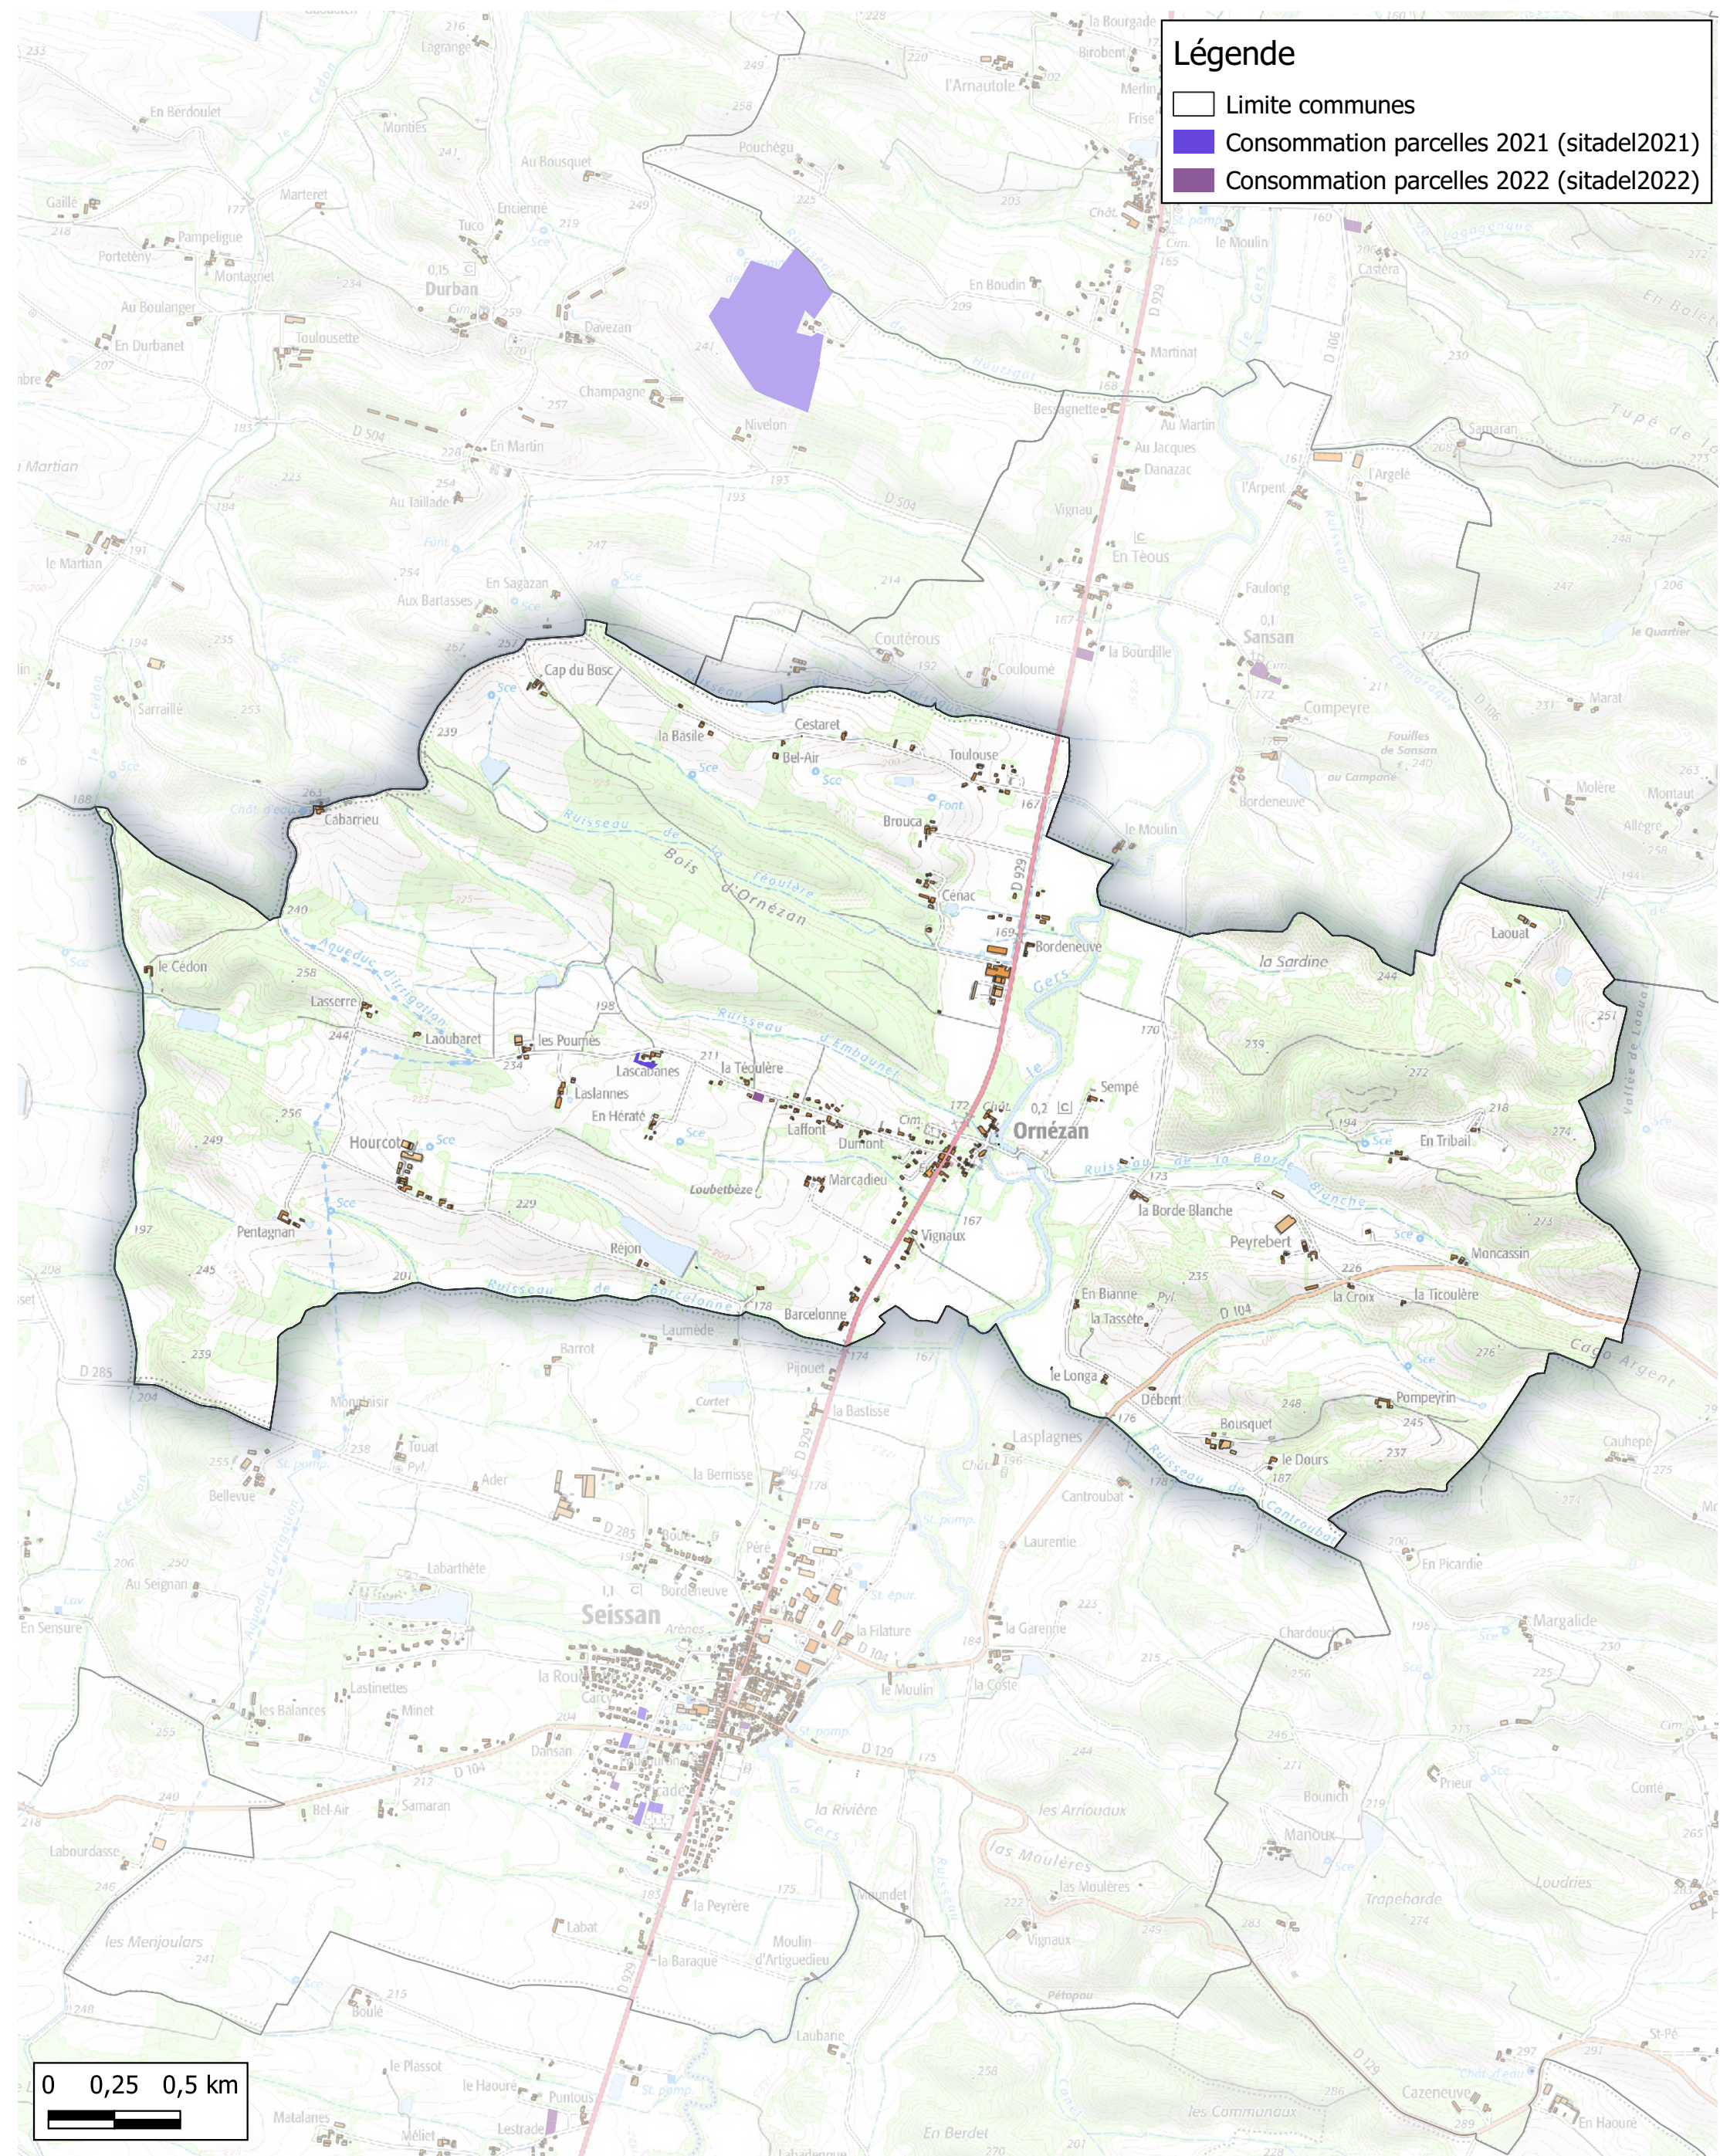

# Consommation d'espace 2021 et 2022 Communauté de Communes Val de Gers

Commune de Orbessan

## Légende

- Limite communes
- Consommation parcelles 2021 (sitadel2021)
- Consommation parcelles 2022 (sitadel2022)

# Consommation d'espace 2021 et 2022 Communauté de Communes Val de Gers

Commune de Ornézan

## Légende

- Limite communes
- Consommation parcelles 2021 (sitadel2021)
- Consommation parcelles 2022 (sitadel2022)

0 0,25 0,5 km