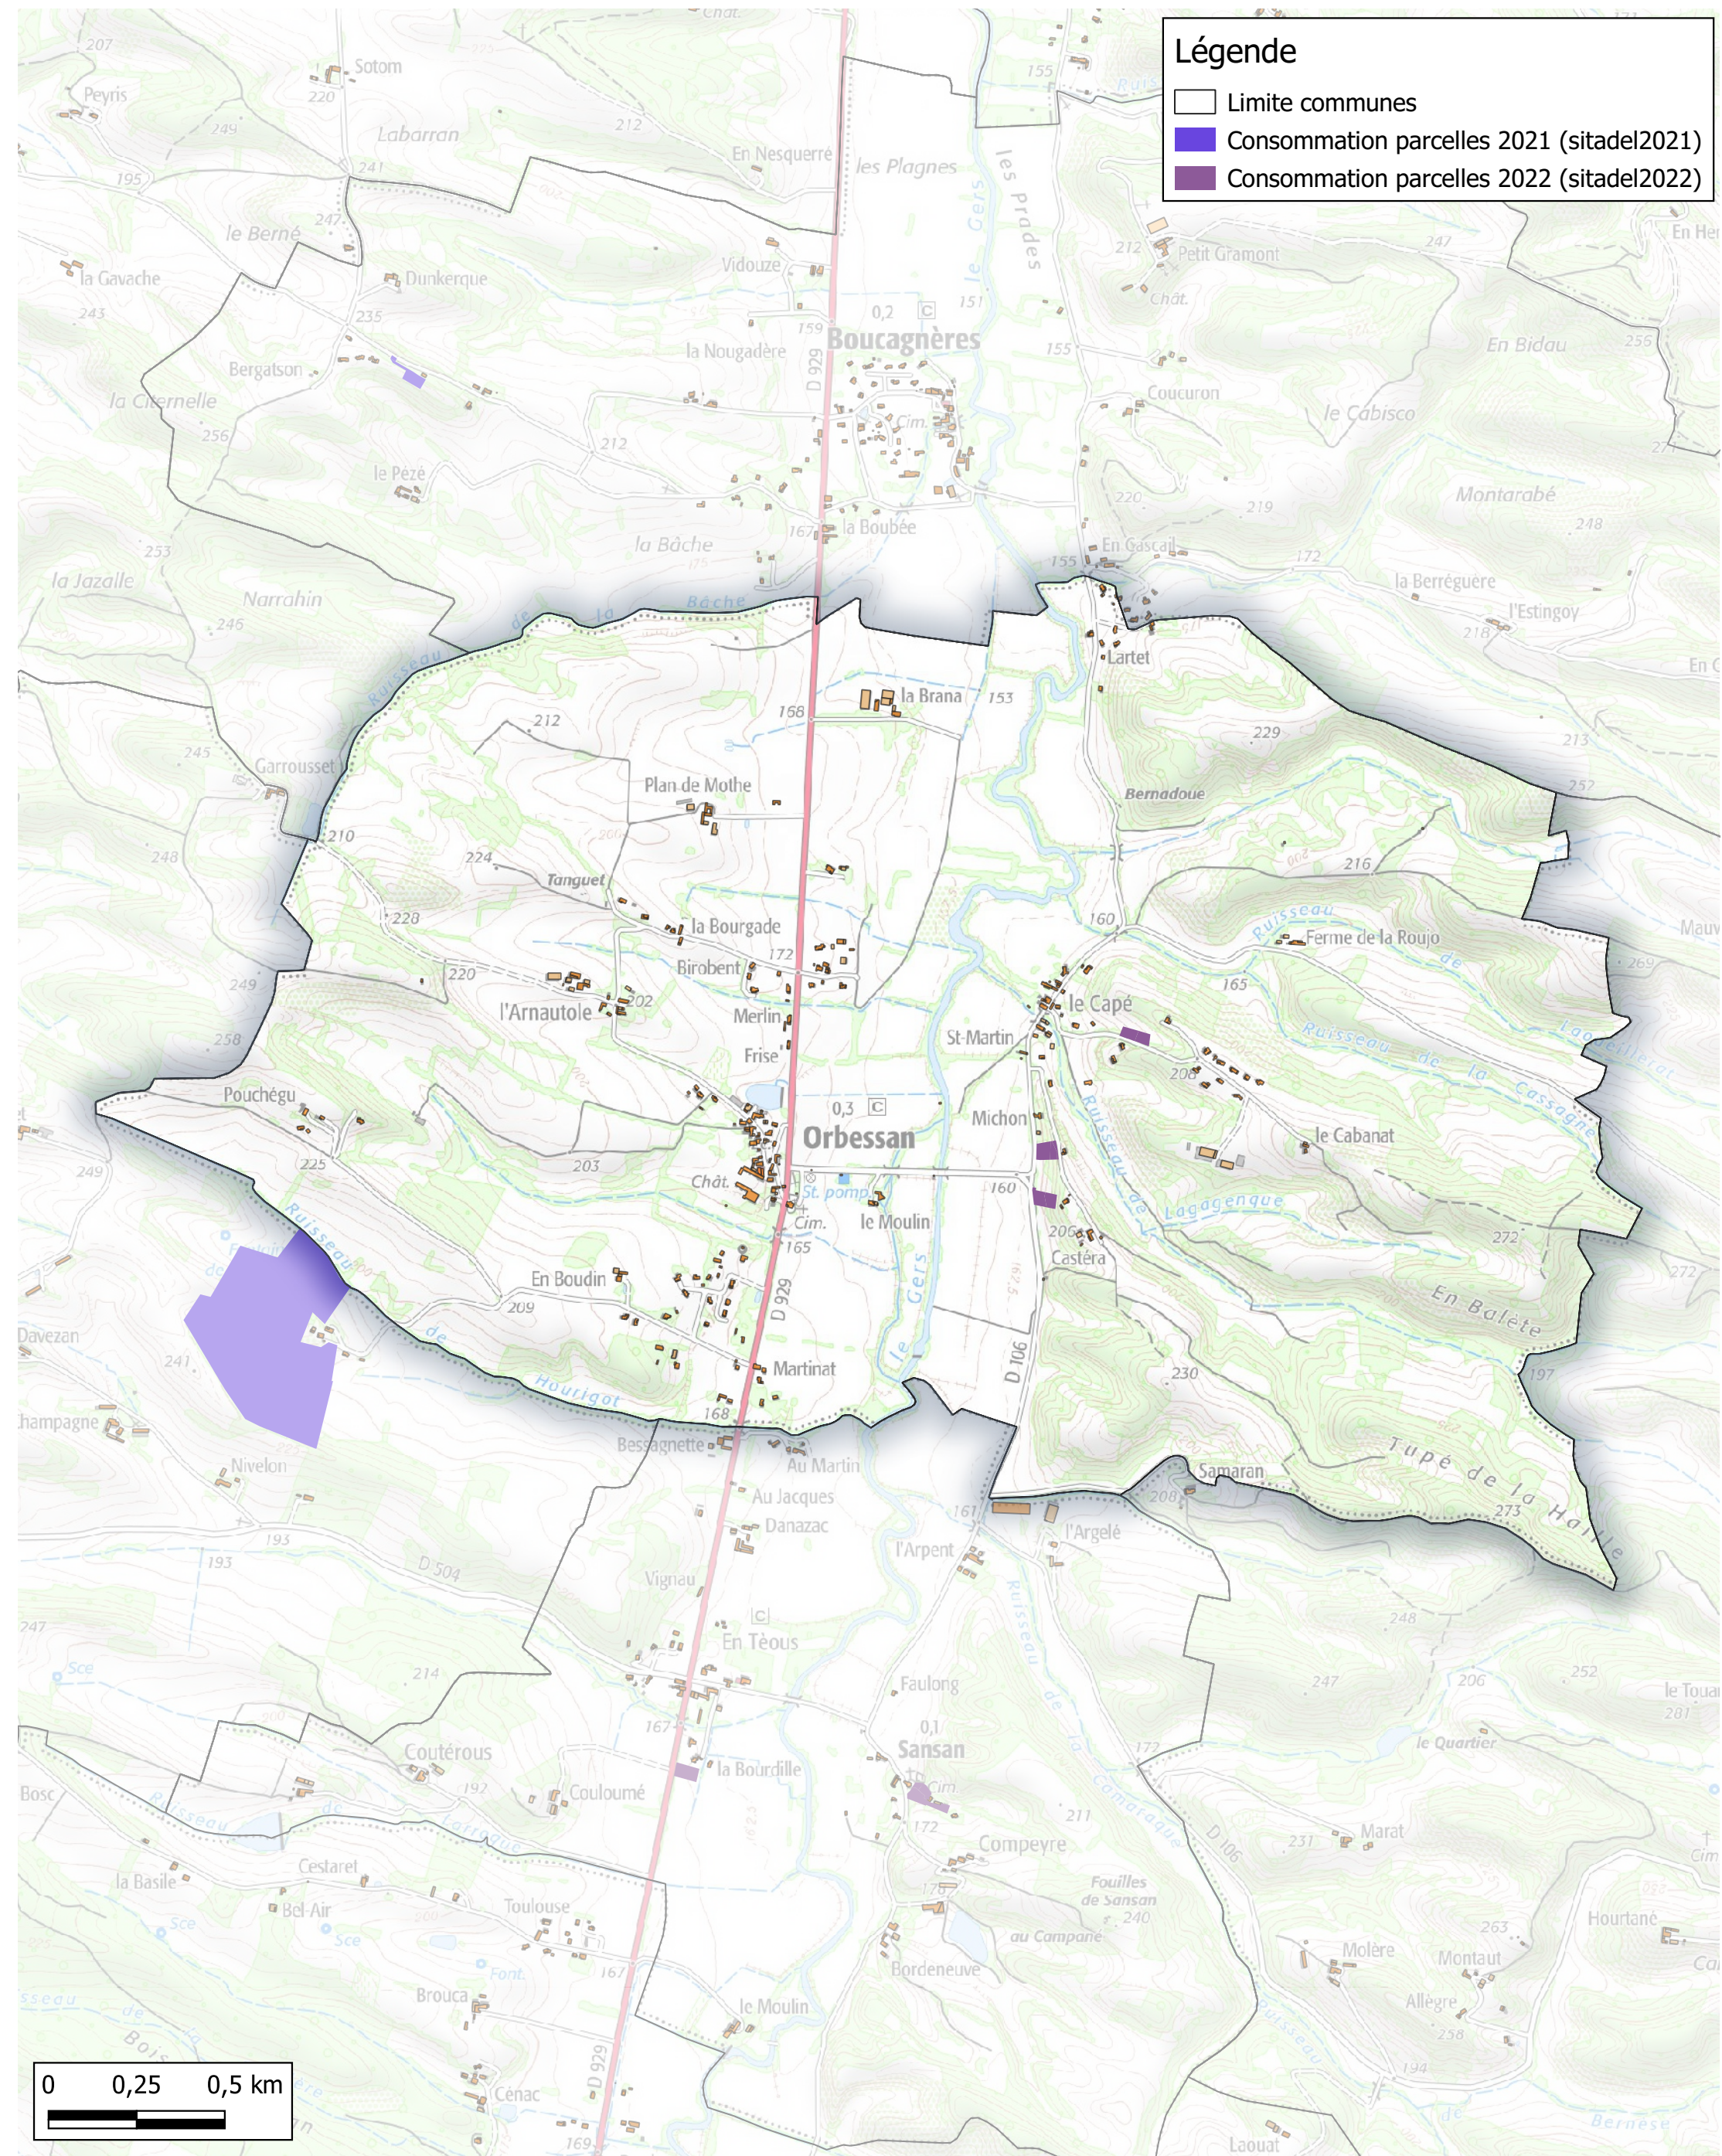

Consommation d'espace 2021 et 2022 Communauté de Communes Val de Gers

Commune de Orbessan

Légende

- Limite communes
- Consommation parcelles 2021 (sitadel2021)
- Consommation parcelles 2022 (sitadel2022)