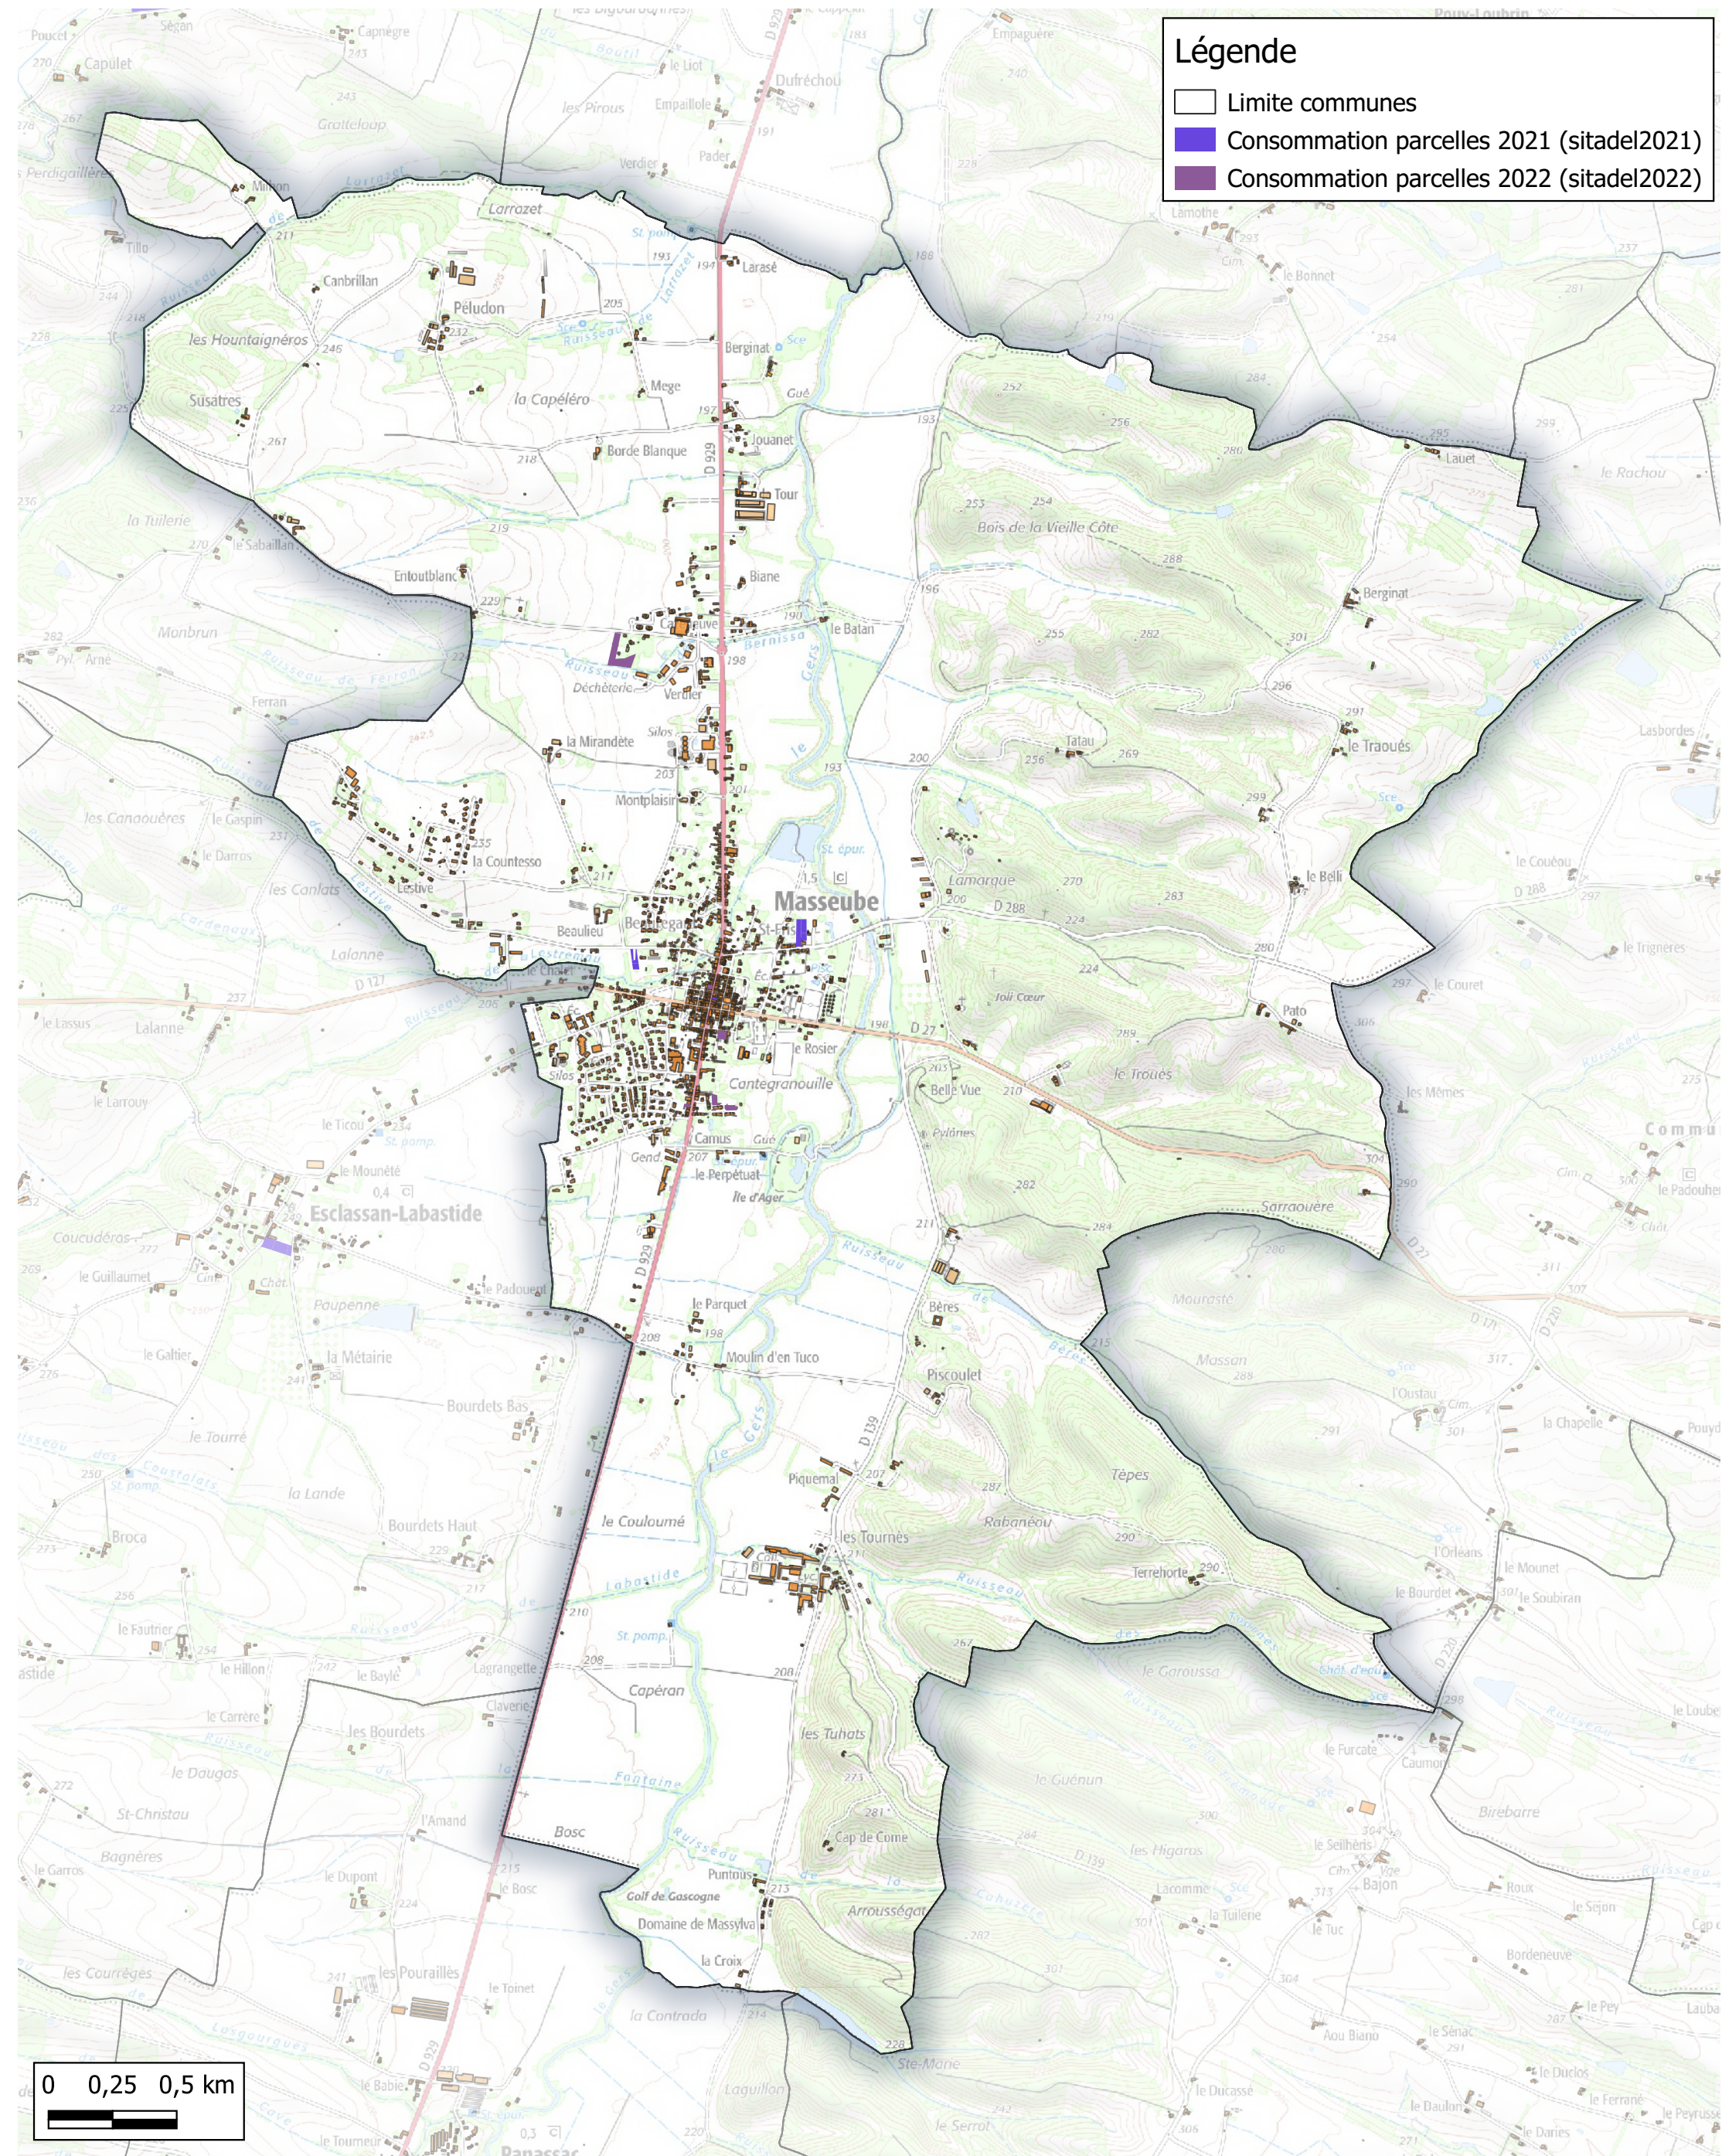

Consommation d'espace 2021 et 2022 Communauté de Communes Val de Gers

Commune de Masseube

Légende

- Limite communes
- Consommation parcelles 2021 (sitadel2021)
- Consommation parcelles 2022 (sitadel2022)