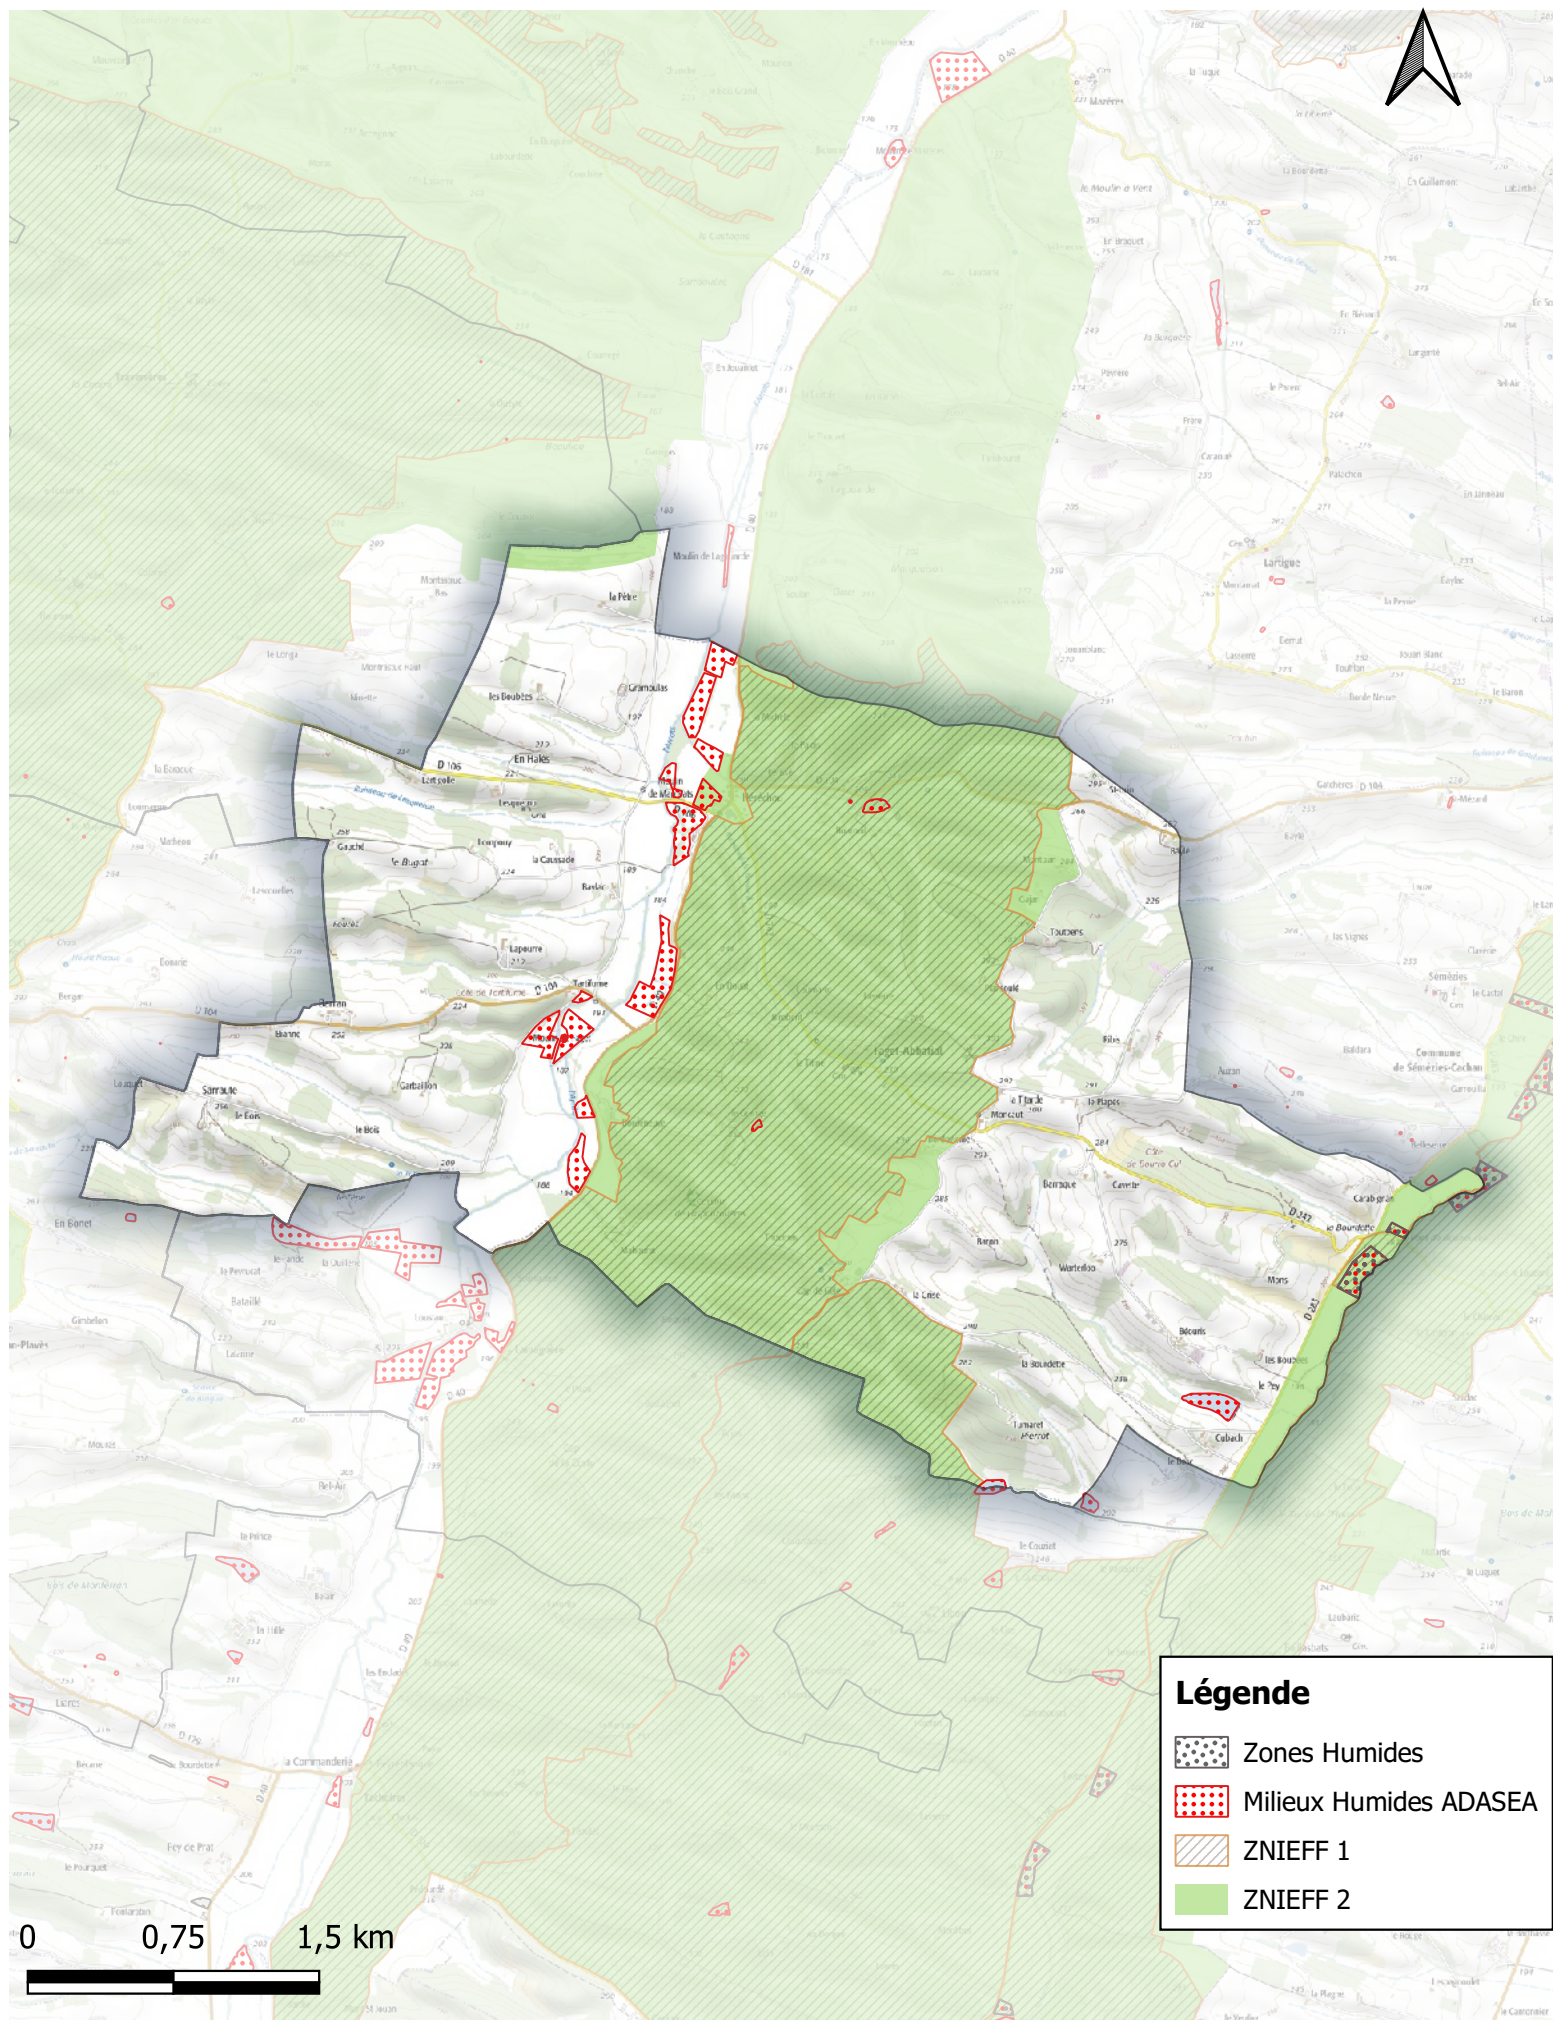

# ZNIEFF, zones humides et milieux humides Communauté de Communes Val de Gers

Commune de Faget-Abbatial

**Légende**

-  Zones Humides
-  Milieux Humides ADASEA
-  ZNIEFF 1
-  ZNIEFF 2

## Légende

-  Milieux Humides ADASEA
-  ZNIEFF 1
-  ZNIEFF 2

0 0,75 1,5 km