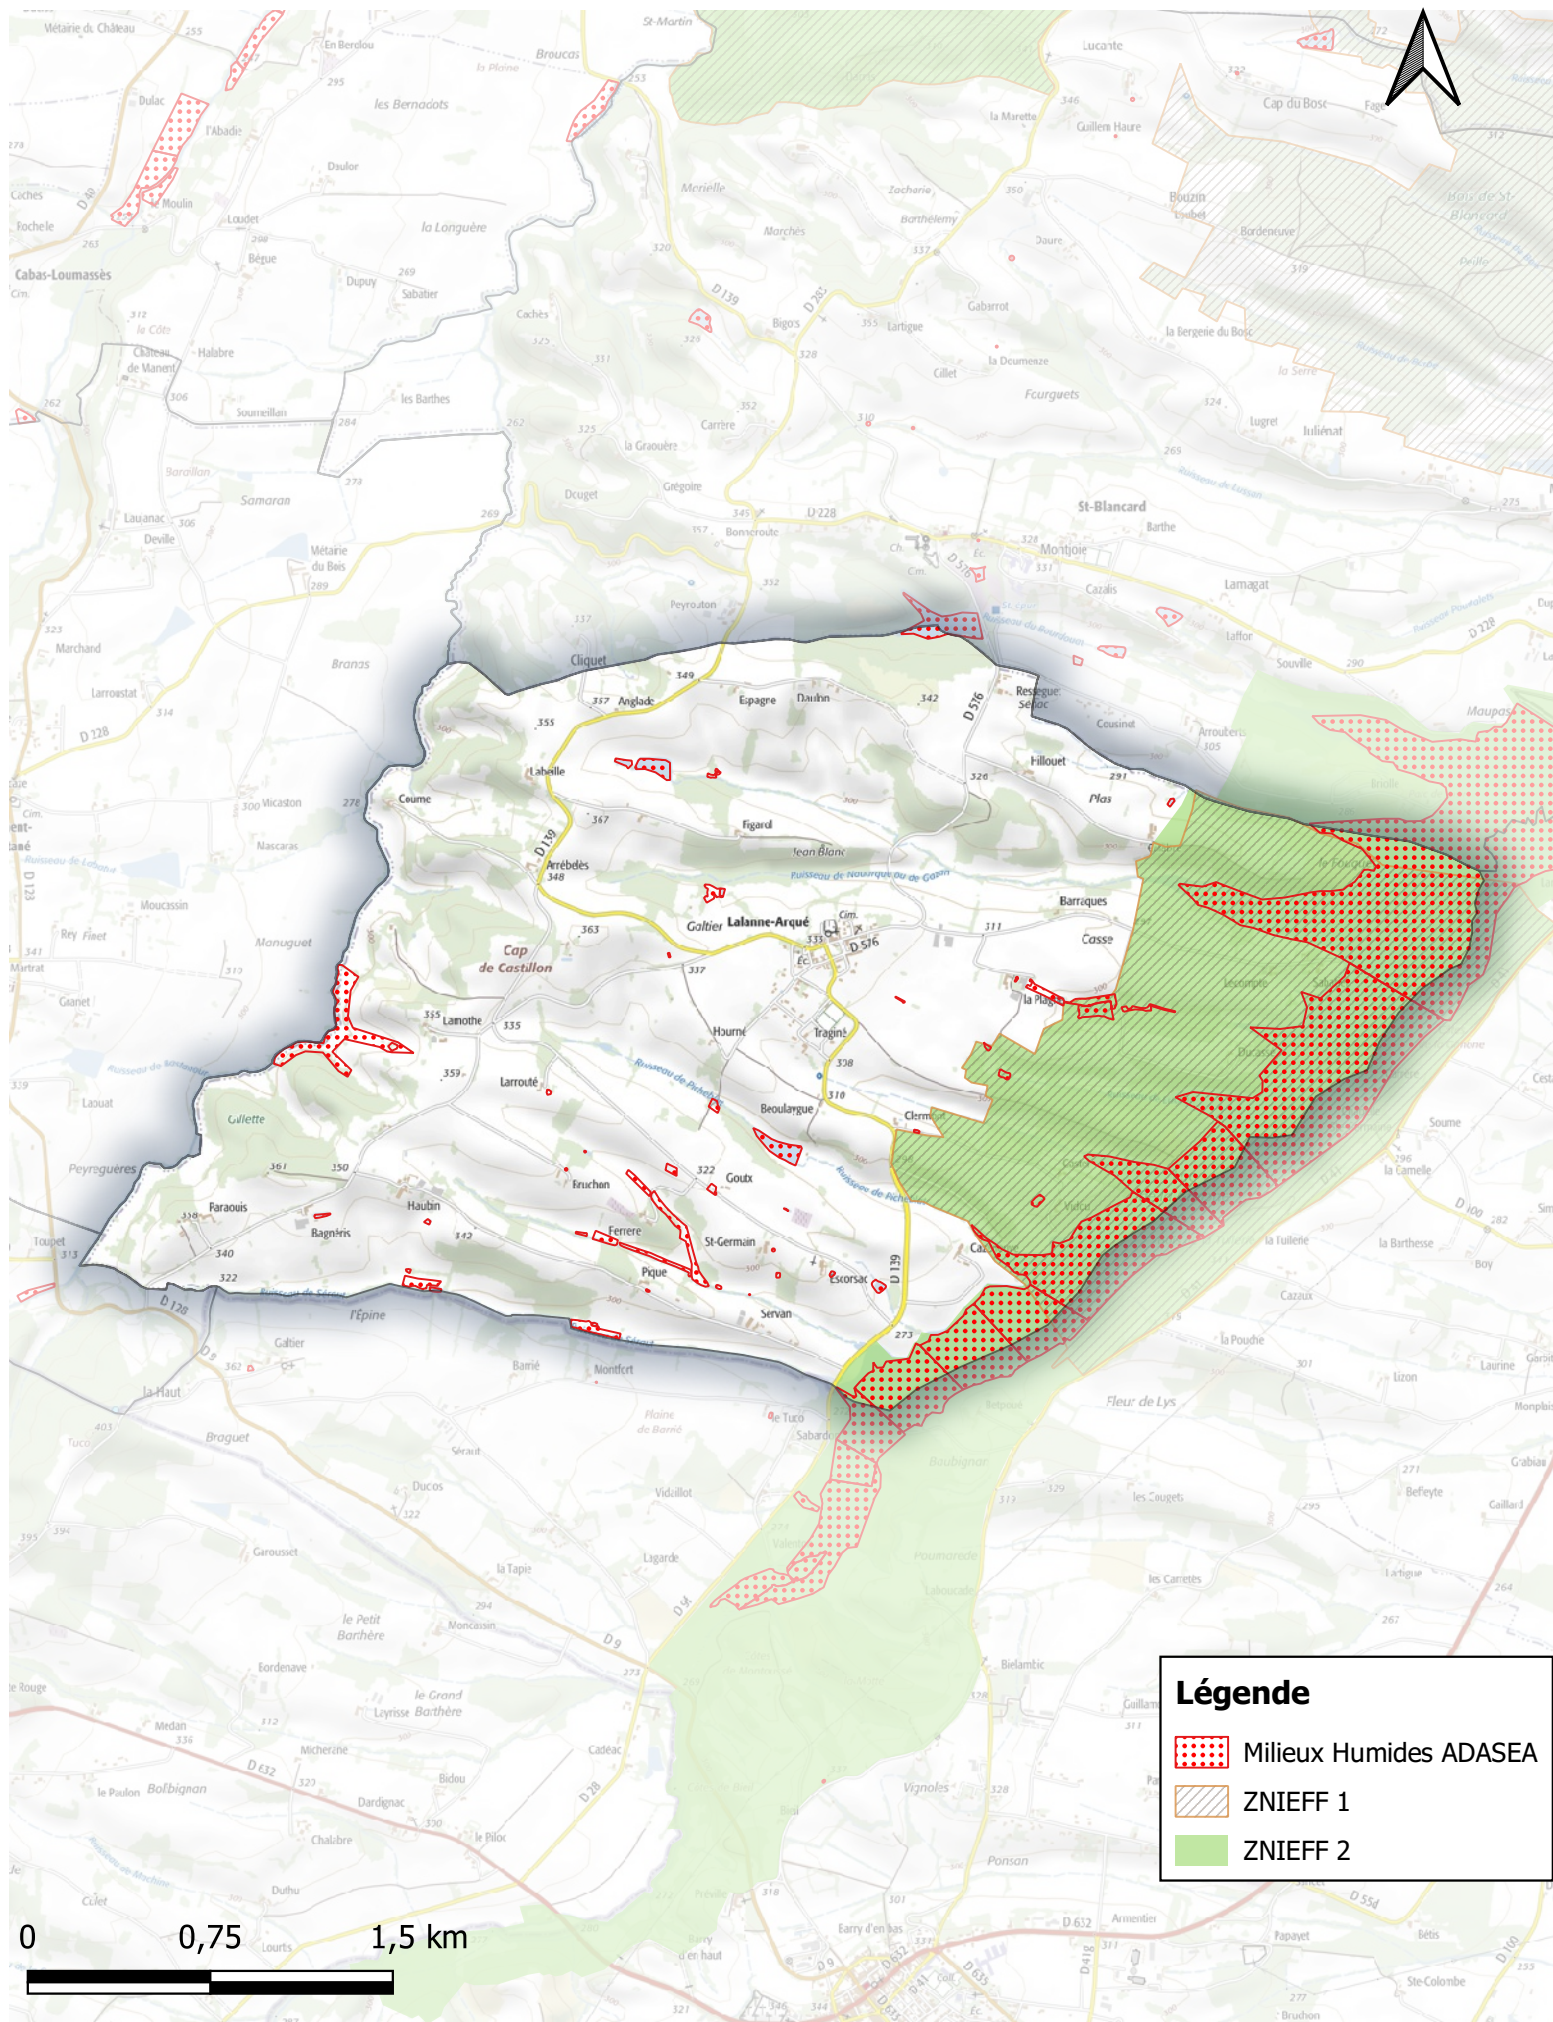

ZNIEFF, zones humides et milieux humides Communauté de Communes Val de Gers

Commune de Lalanne-Arqué

Légende

- Milieux Humides ADASEA
- ZNIEFF 1
- ZNIEFF 2