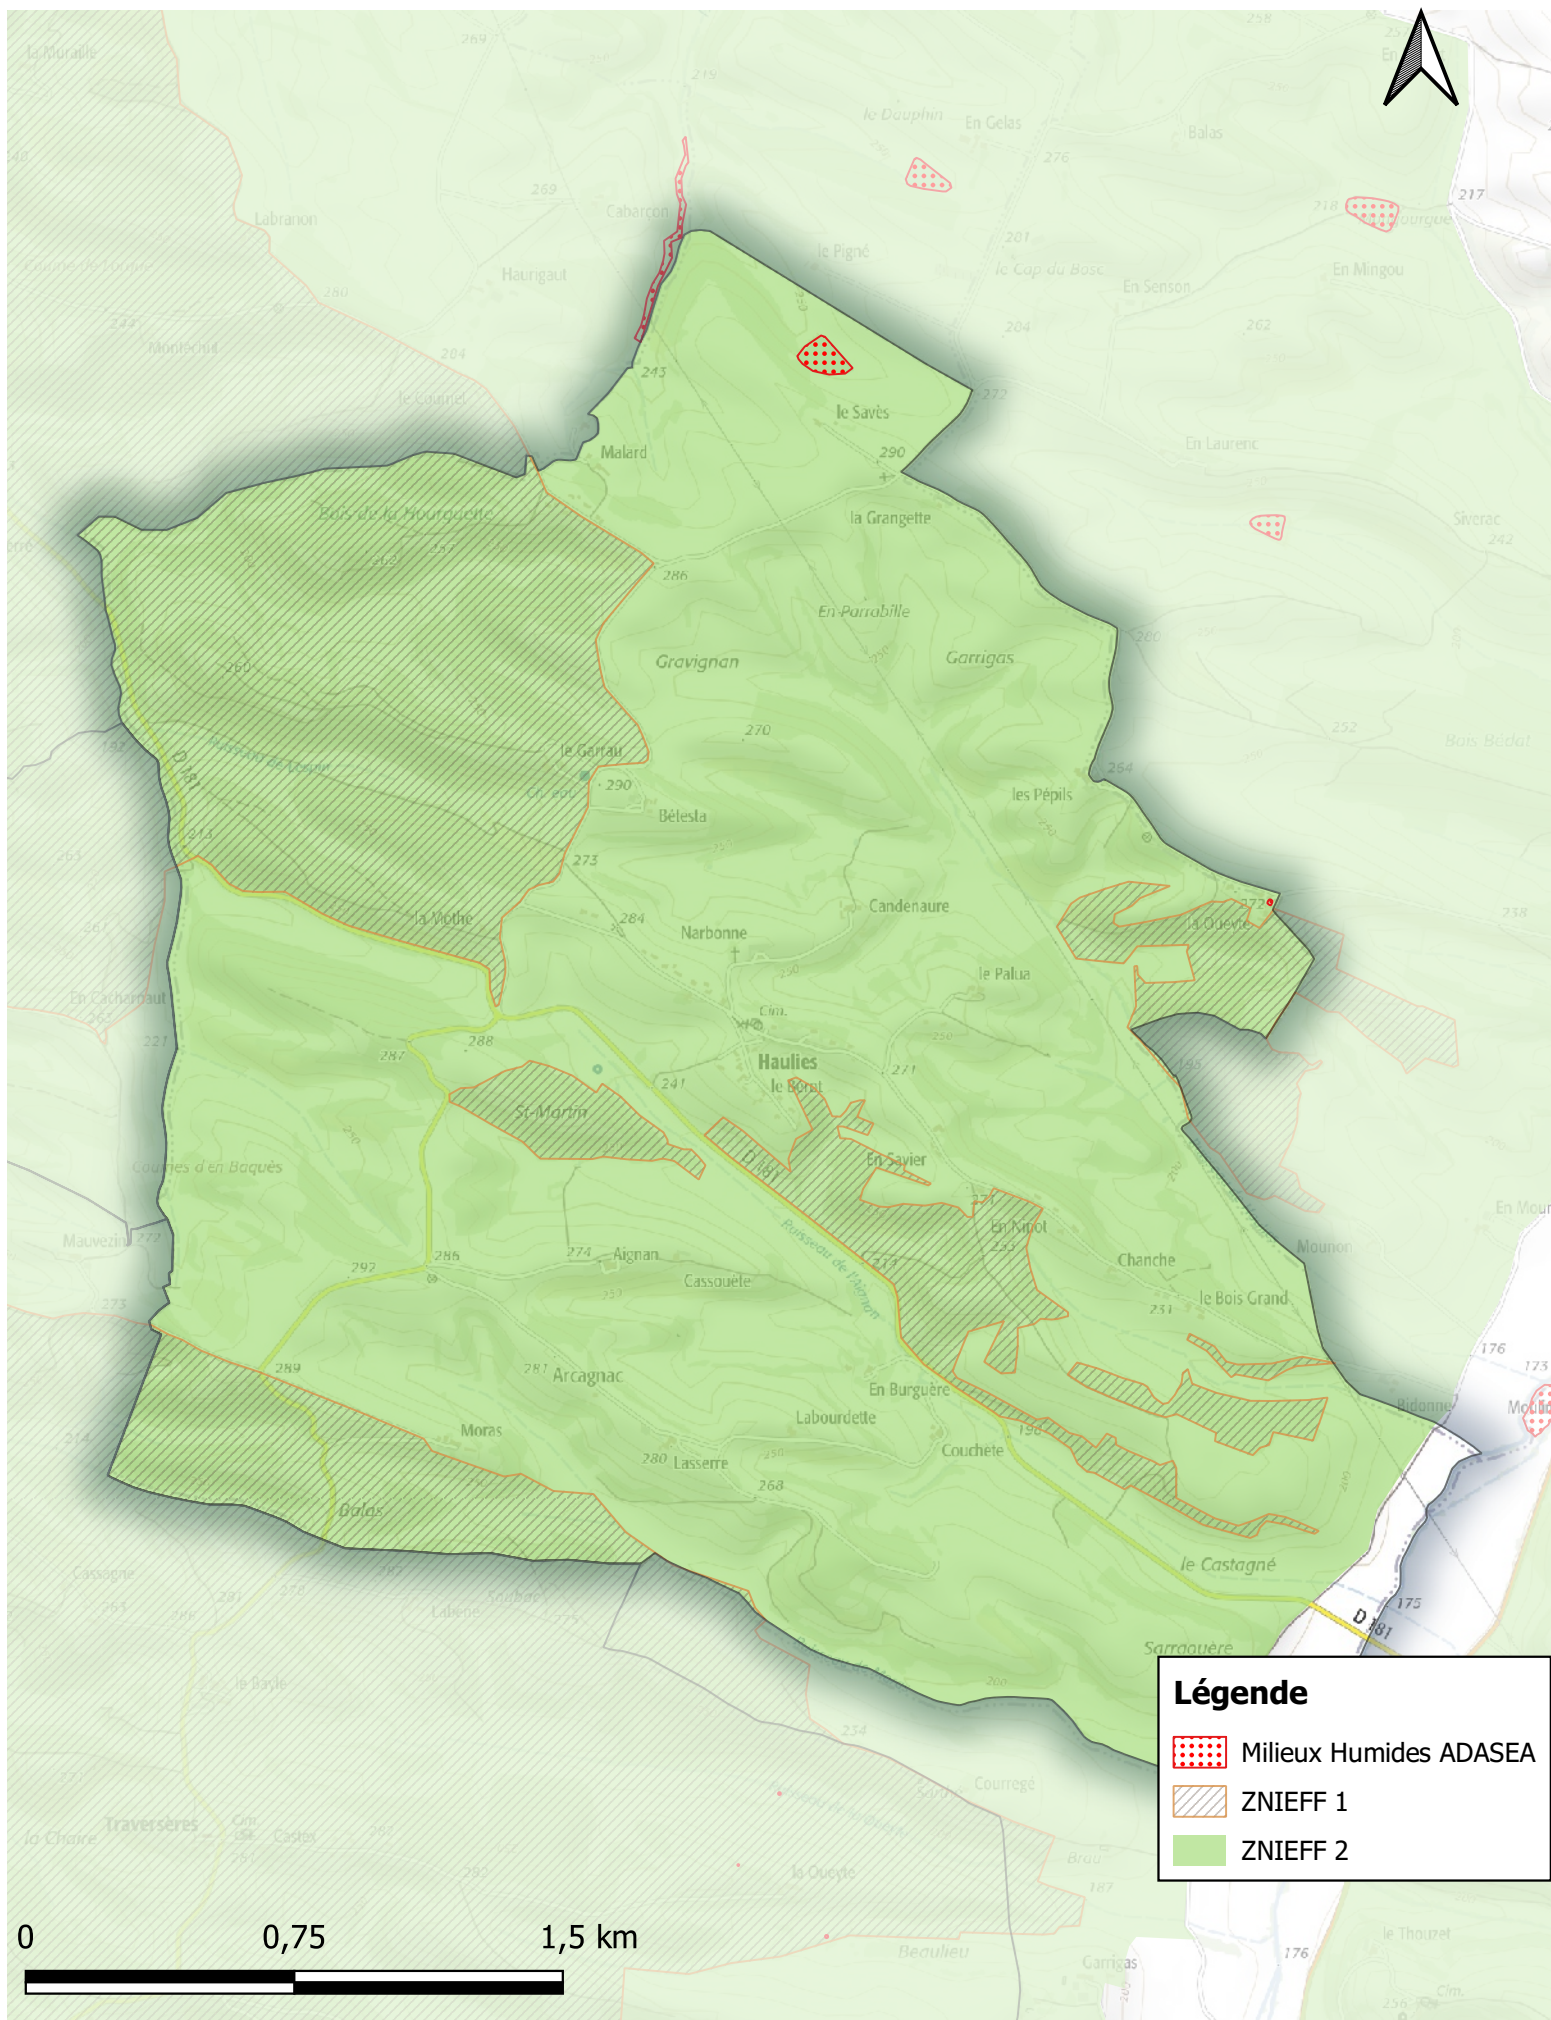

# ZNIEFF, zones humides et milieux humides Communauté de Communes Val de Gers

Commune de Faget-Abbatial

**Légende**

-  Zones Humides
-  Milieux Humides ADASEA
-  ZNIEFF 1
-  ZNIEFF 2

## Légende

-  Milieux Humides ADASEA
-  ZNIEFF 1
-  ZNIEFF 2

0 0,75 1,5 km