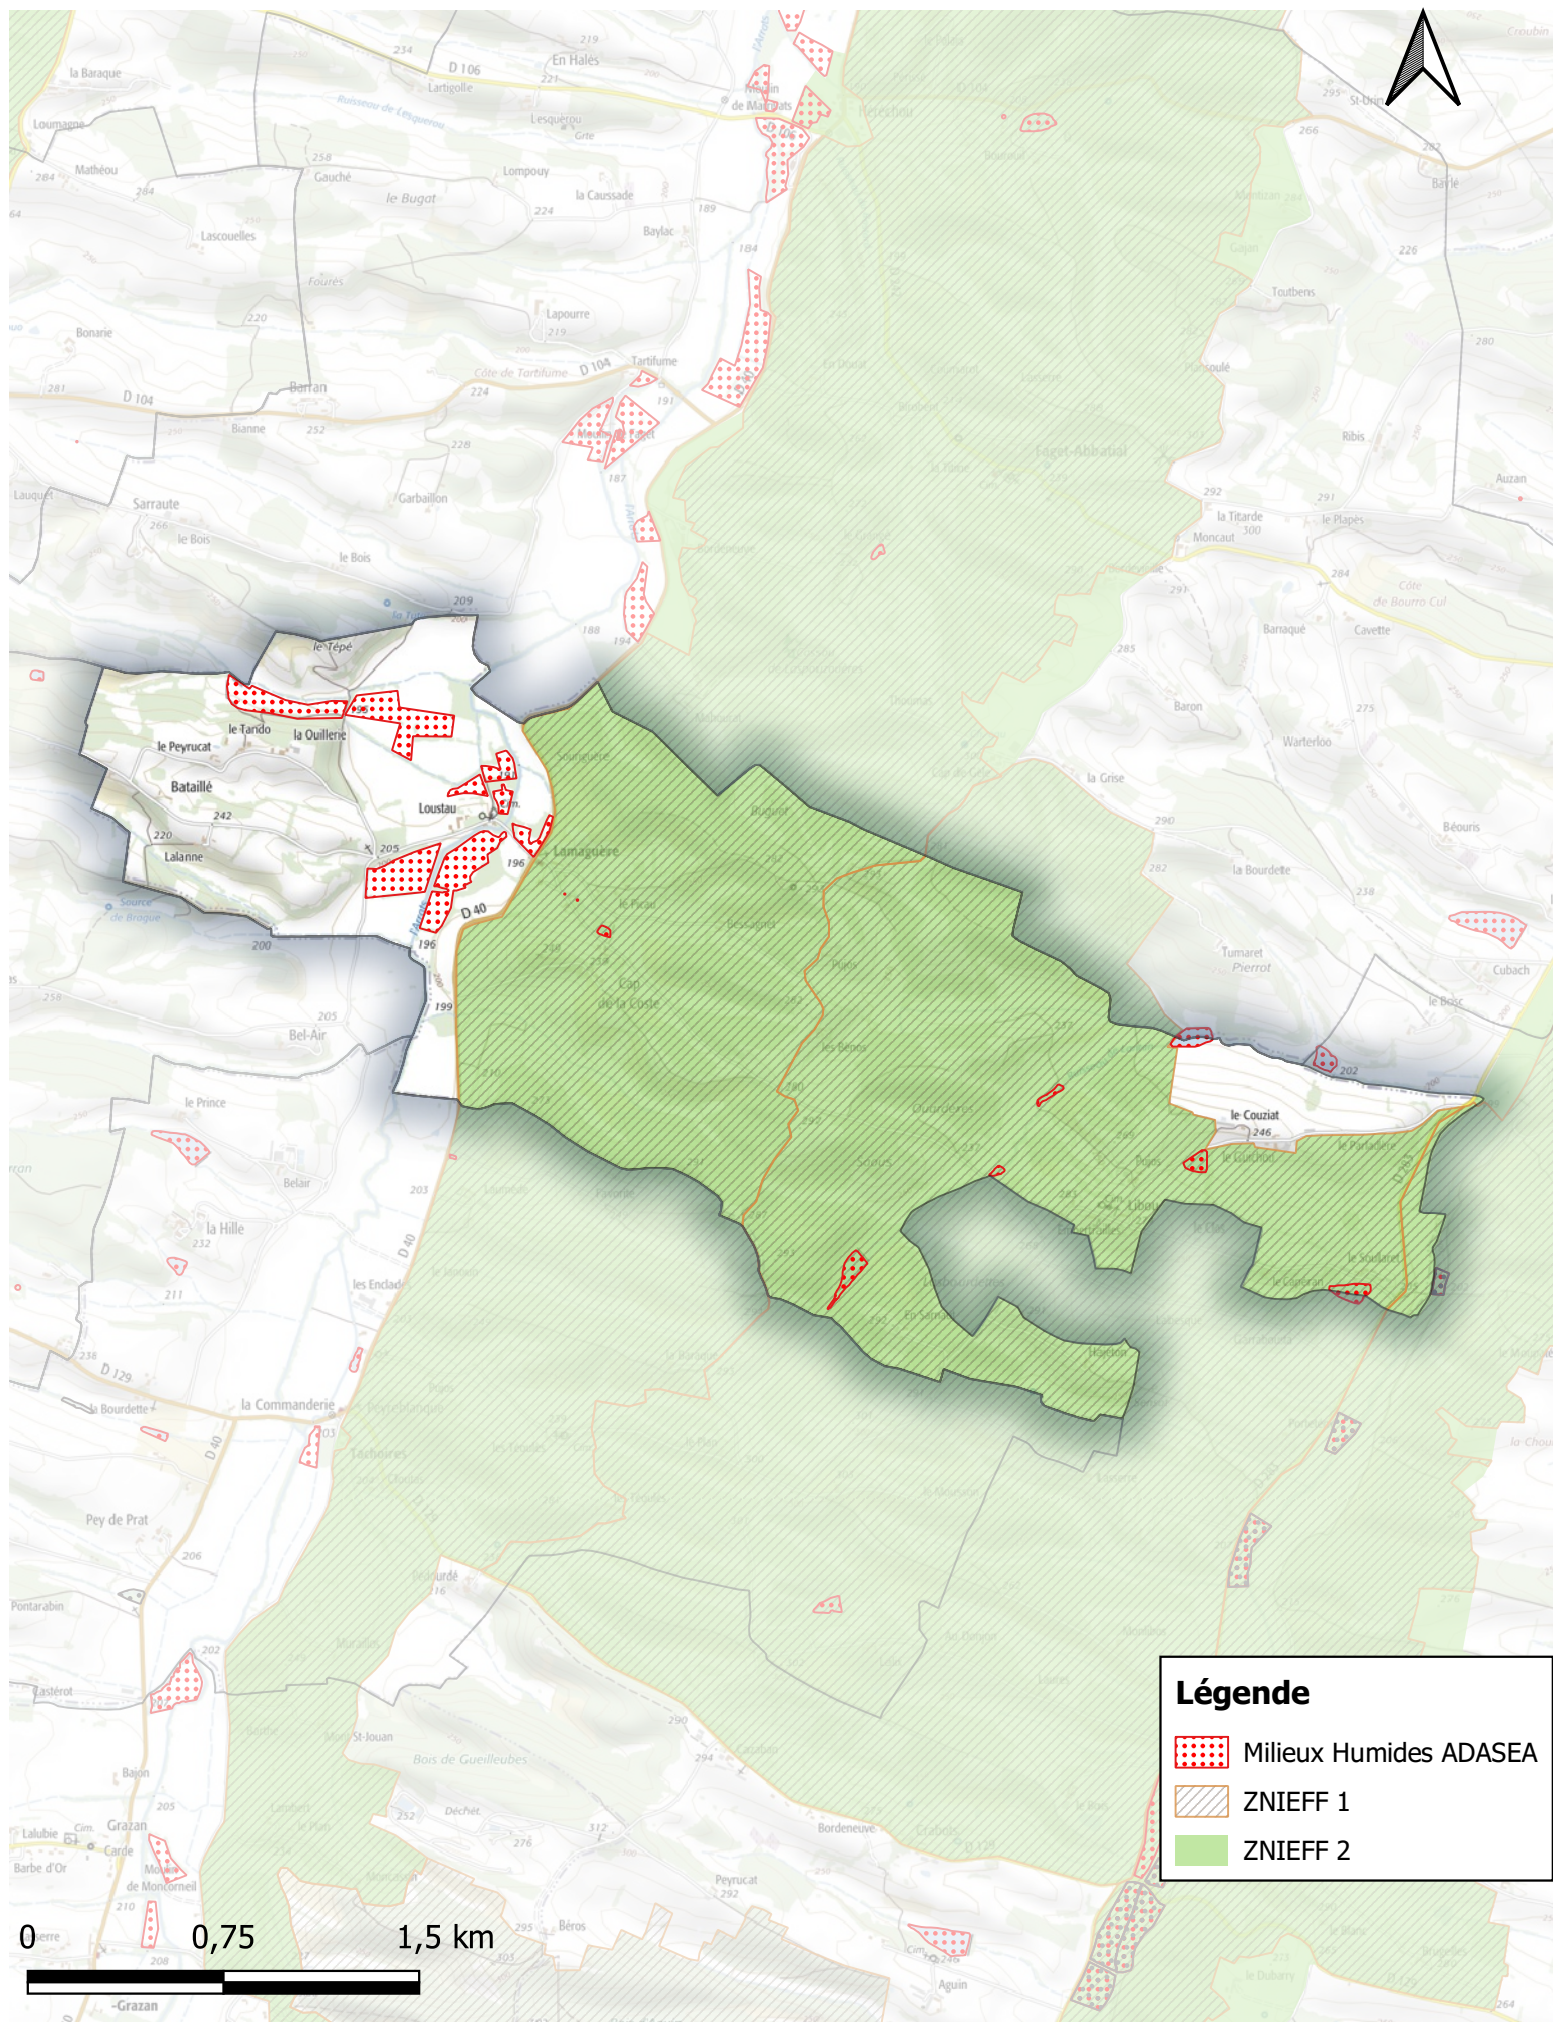

## Légende

-  Milieux Humides ADASEA
-  ZNIEFF 1
-  ZNIEFF 2

0 0,75 1,5 km

# ZNIEFF, zones humides et milieux humides Communauté de Communes Val de Gers

Commune de Lalanne-Arqué

**Légende**

-  Milieux Humides ADASEA
-  ZNIEFF 1
-  ZNIEFF 2

# ZNIEFF, zones humides et milieux humides Communauté de Communes Val de Gers

Commune de Lamaguère

**Légende**

-  Milieux Humides ADASEA
-  ZNIEFF 1
-  ZNIEFF 2