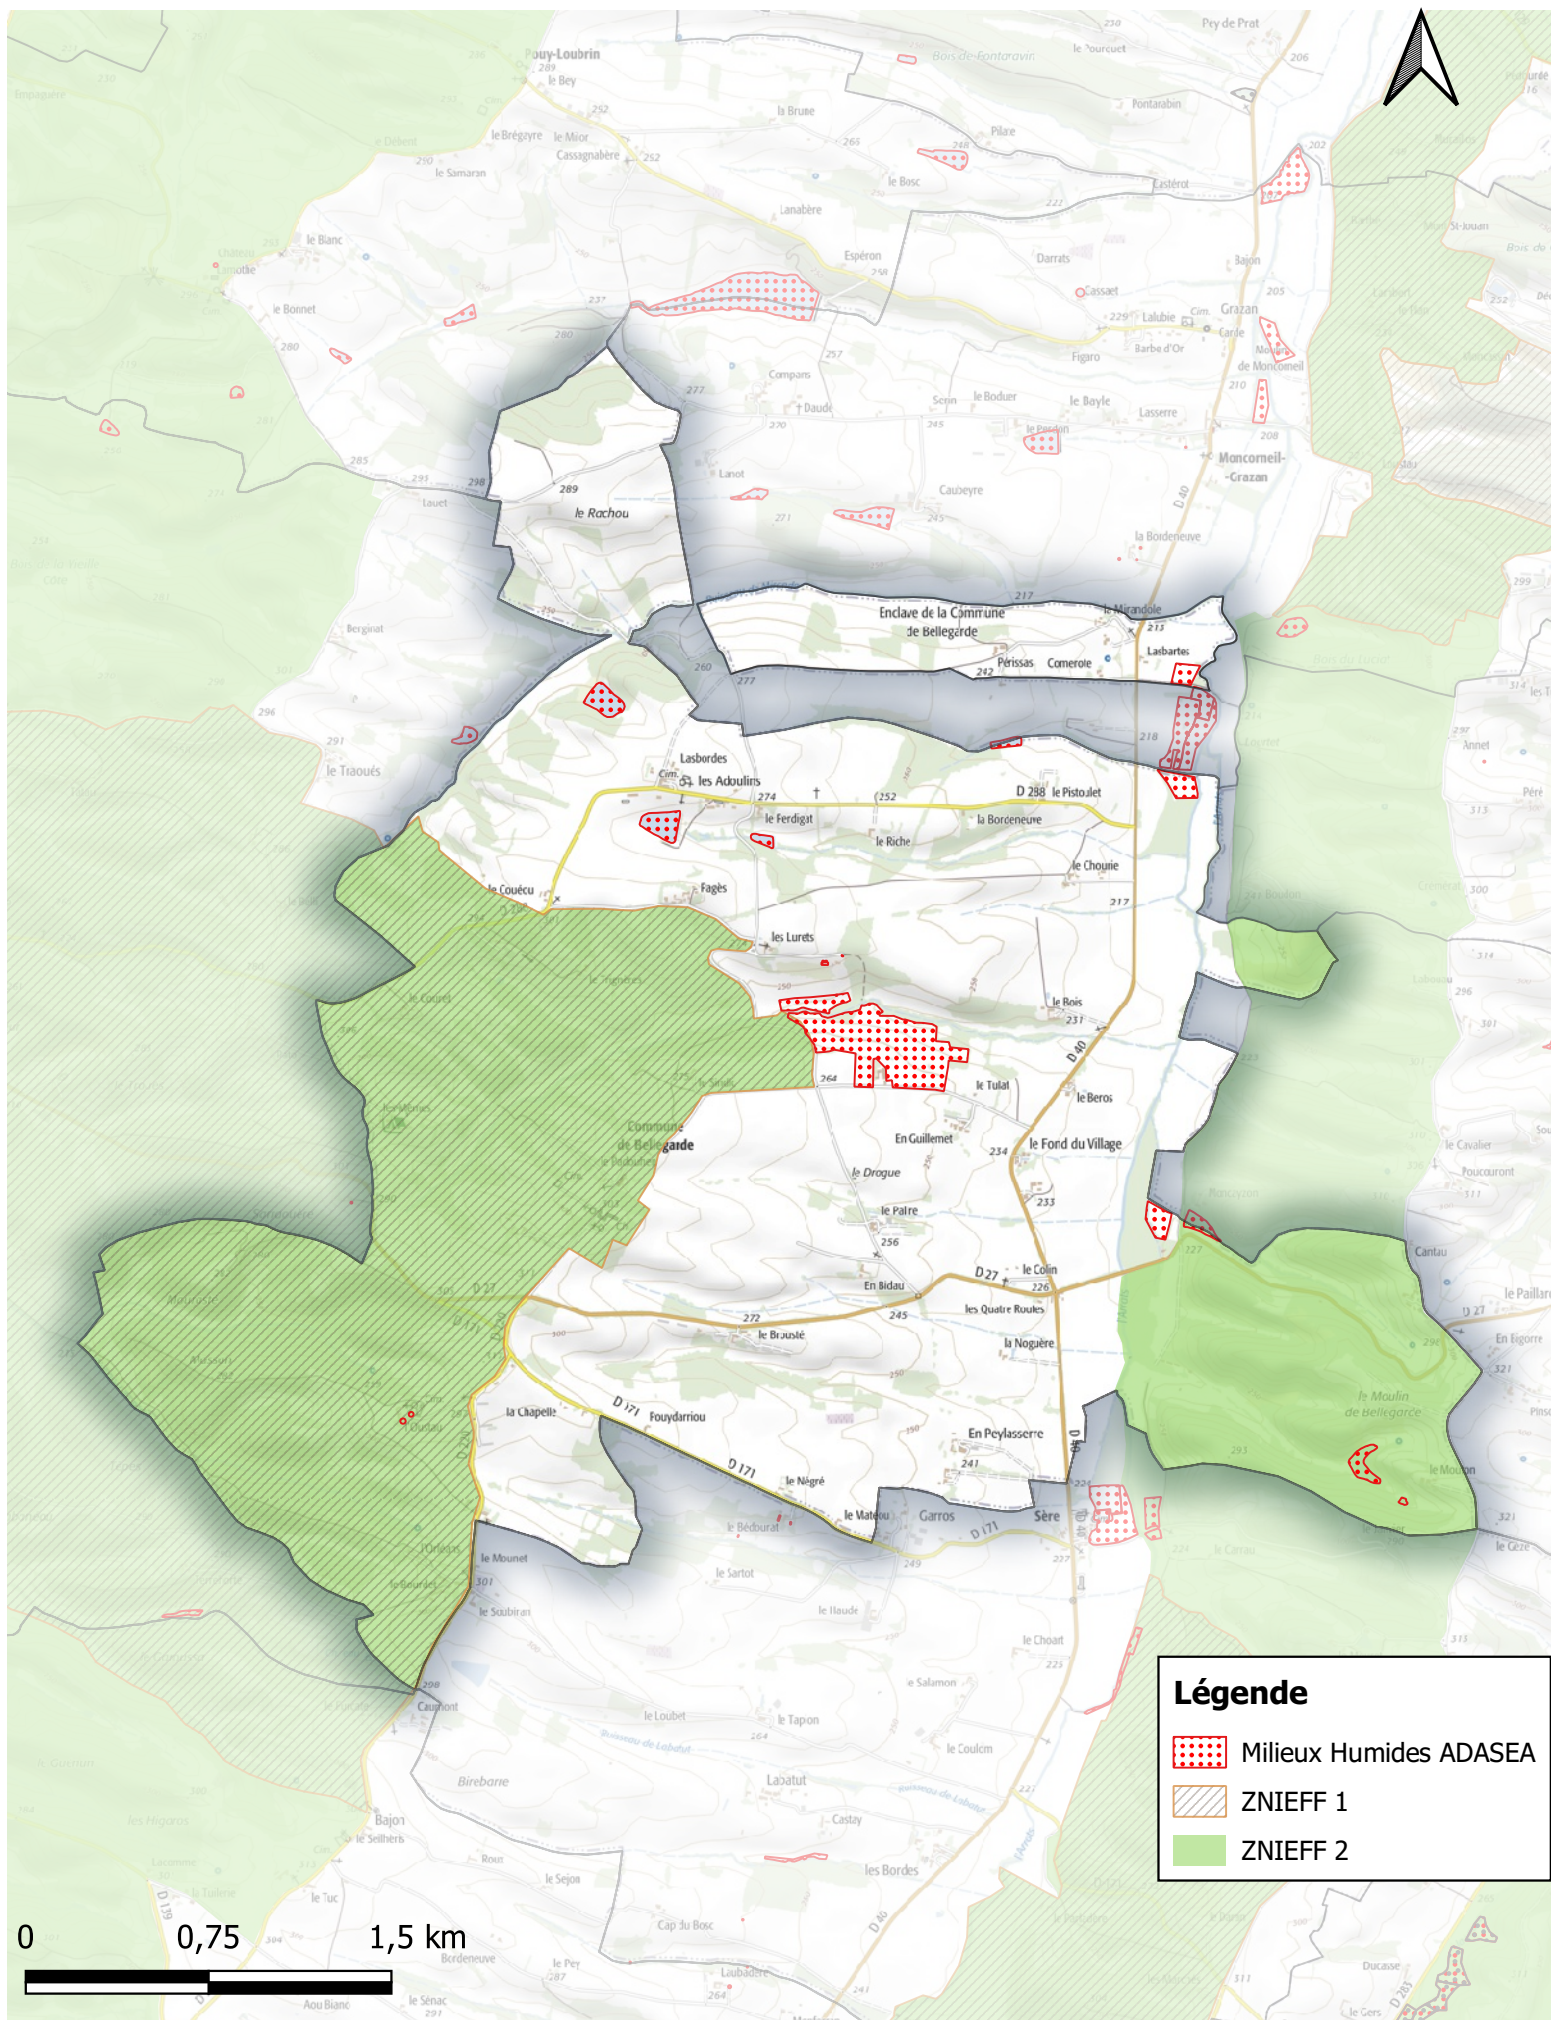

ZNIEFF, zones humides et milieux humides Communauté de Communes Val de Gers

Commune de Arrouède

Légende

-  Milieux Humides ADASEA
-  ZNIEFF 2

ZNIEFF, zones humides et milieux humides Communauté de Communes Val de Gers

Commune de Aussos

ZNIEFF, zones humides et milieux humides Communauté de Communes Val de Gers

Commune de Barran

Légende

-  Zones Humides
-  Milieux Humides ADASEA
-  ZNIEFF 1

0 0,75 1,5 km

ZNIEFF, zones humides et milieux humides Communauté de Communes Val de Gers

Commune de Bellegarde

ZNIEFF, zones humides et milieux humides Communauté de Communes Val de Gers

Commune de Bézues-Bajon

Légende

- Zones Humides
- Milieux Humides ADASEA
- ZNIEFF 1
- ZNIEFF 2

ZNIEFF, zones humides et milieux humides Communauté de Communes Val de Gers