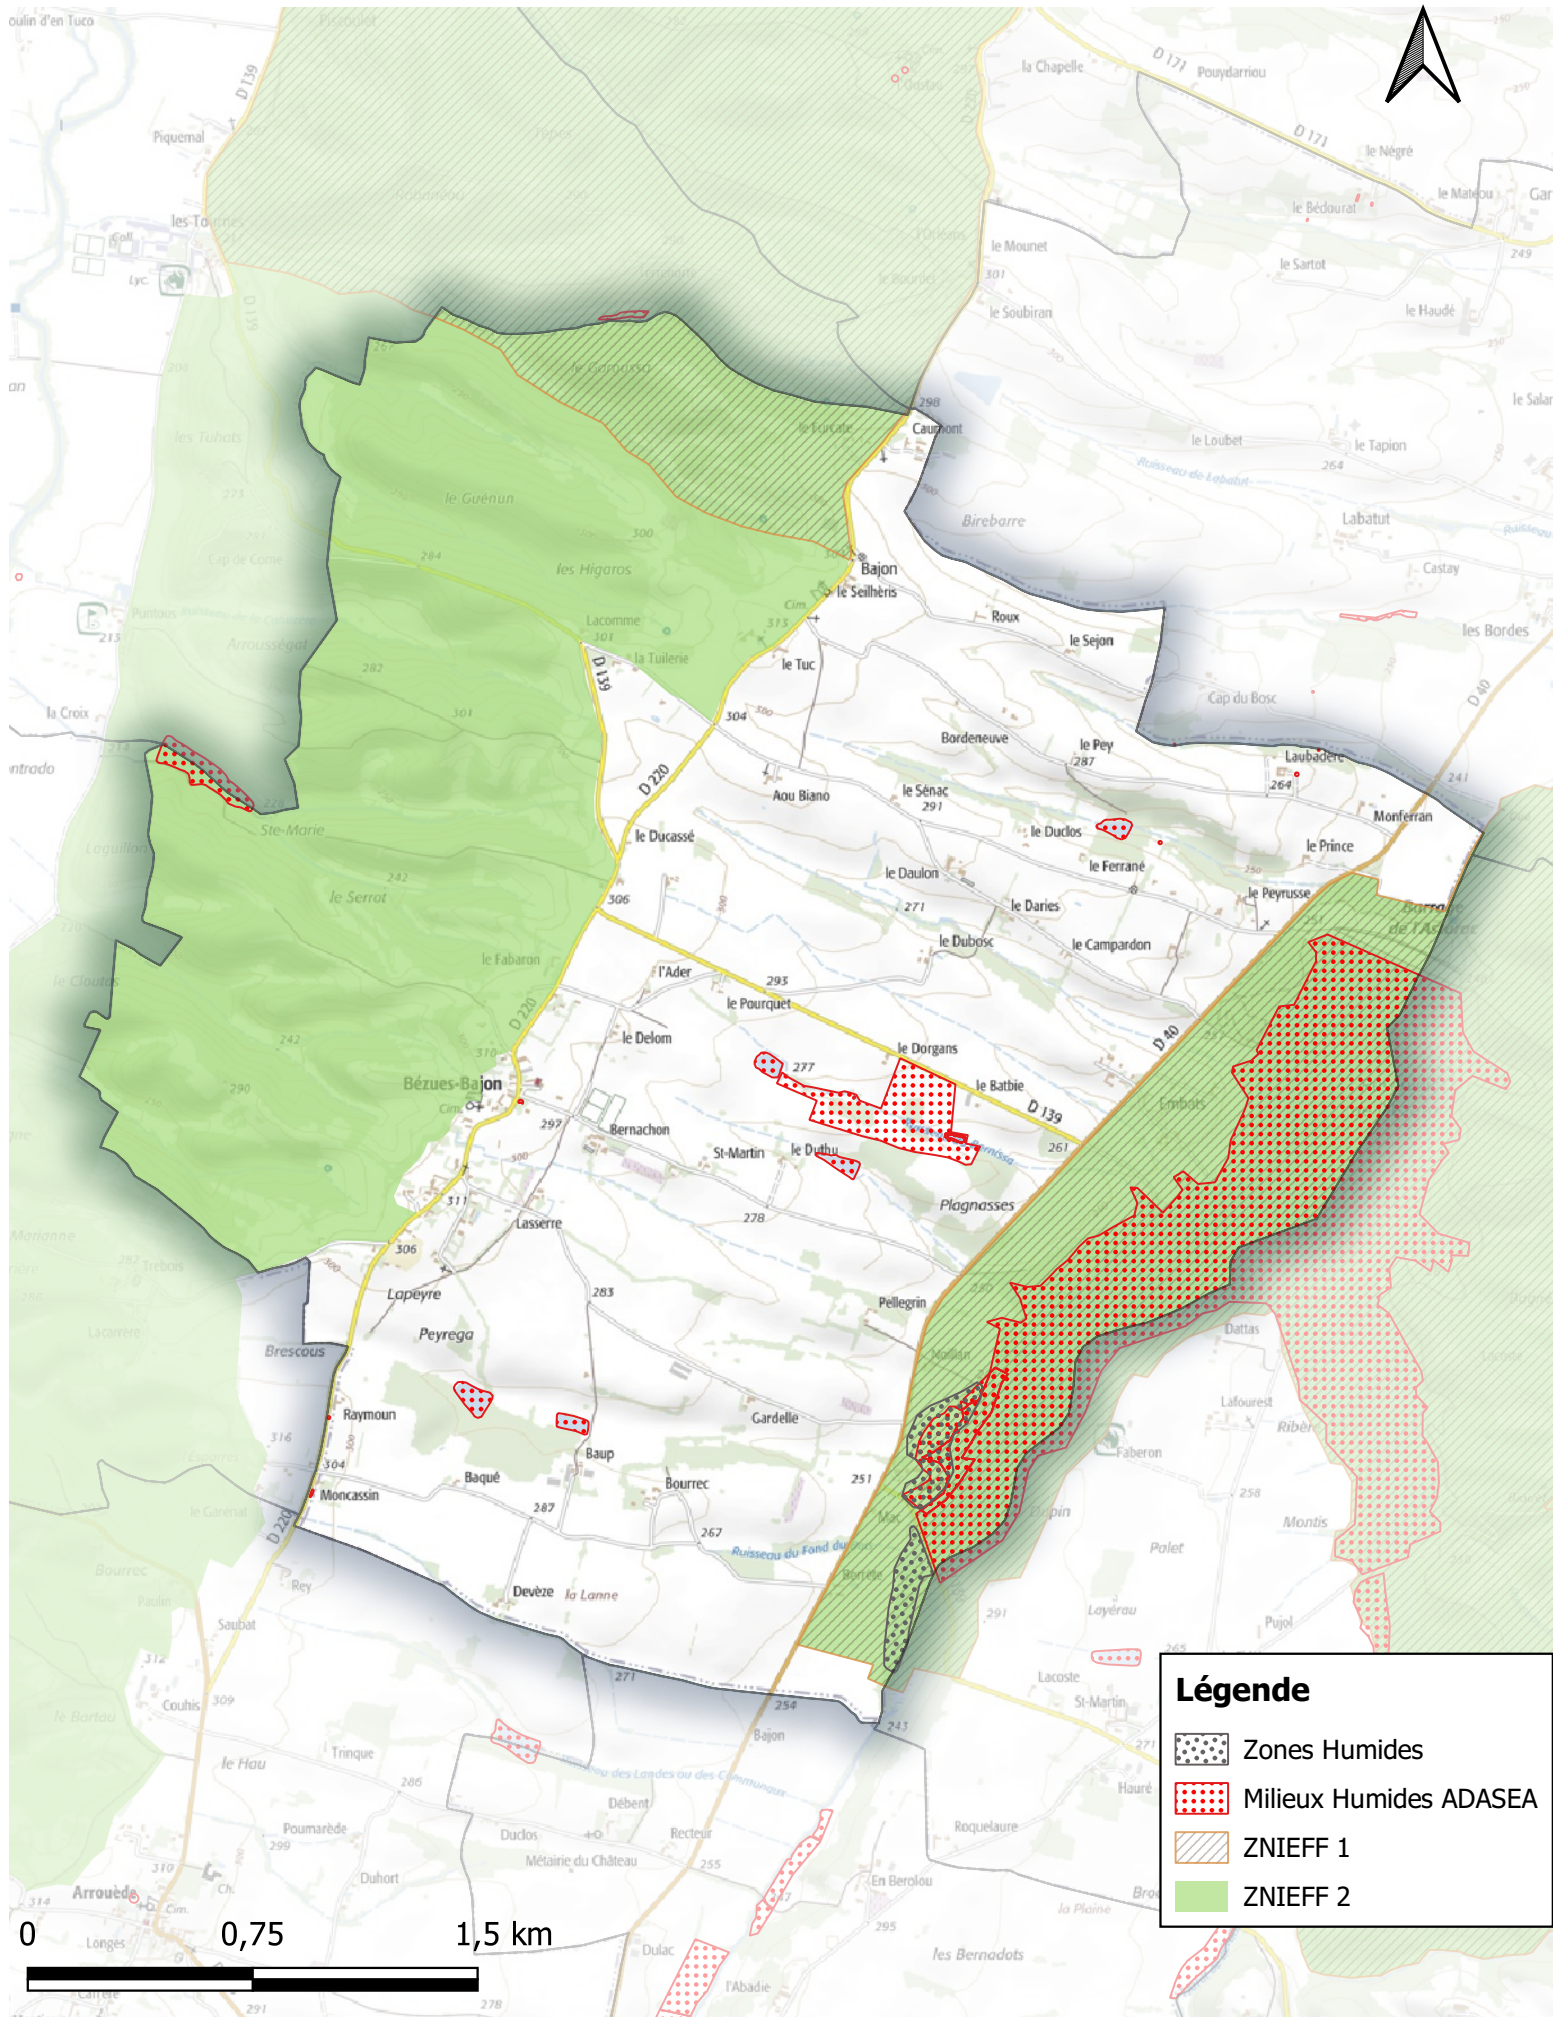

ZNIEFF, zones humides et milieux humides Communauté de Communes Val de Gers

Commune de Arrouède

Légende

-  Milieux Humides ADASEA
-  ZNIEFF 2

ZNIEFF, zones humides et milieux humides Communauté de Communes Val de Gers

Commune de Aussos

ZNIEFF, zones humides et milieux humides Communauté de Communes Val de Gers

Commune de Barran

Légende

-  Zones Humides
-  Milieux Humides ADASEA
-  ZNIEFF 1

0 0,75 1,5 km

ZNIEFF, zones humides et milieux humides Communauté de Communes Val de Gers

Commune de Bellegarde

ZNIEFF, zones humides et milieux humides Communauté de Communes Val de Gers

Commune de Bézues-Bajon

Légende

- Zones Humides
- Milieux Humides ADASEA
- ZNIEFF 1
- ZNIEFF 2

ZNIEFF, zones humides et milieux humides Communauté de Communes Val de Gers

Commune de Boucagnères

Légende

-  Milieux Humides ADASEA
-  ZNIEFF 1
-  ZNIEFF 2

ZNIEFF, zones humides et milieux humides Communauté de Communes Val de Gers

Commune de Cabas-Loumassès

ZNIEFF, zones humides et milieux humides Communauté de Communes Val de Gers