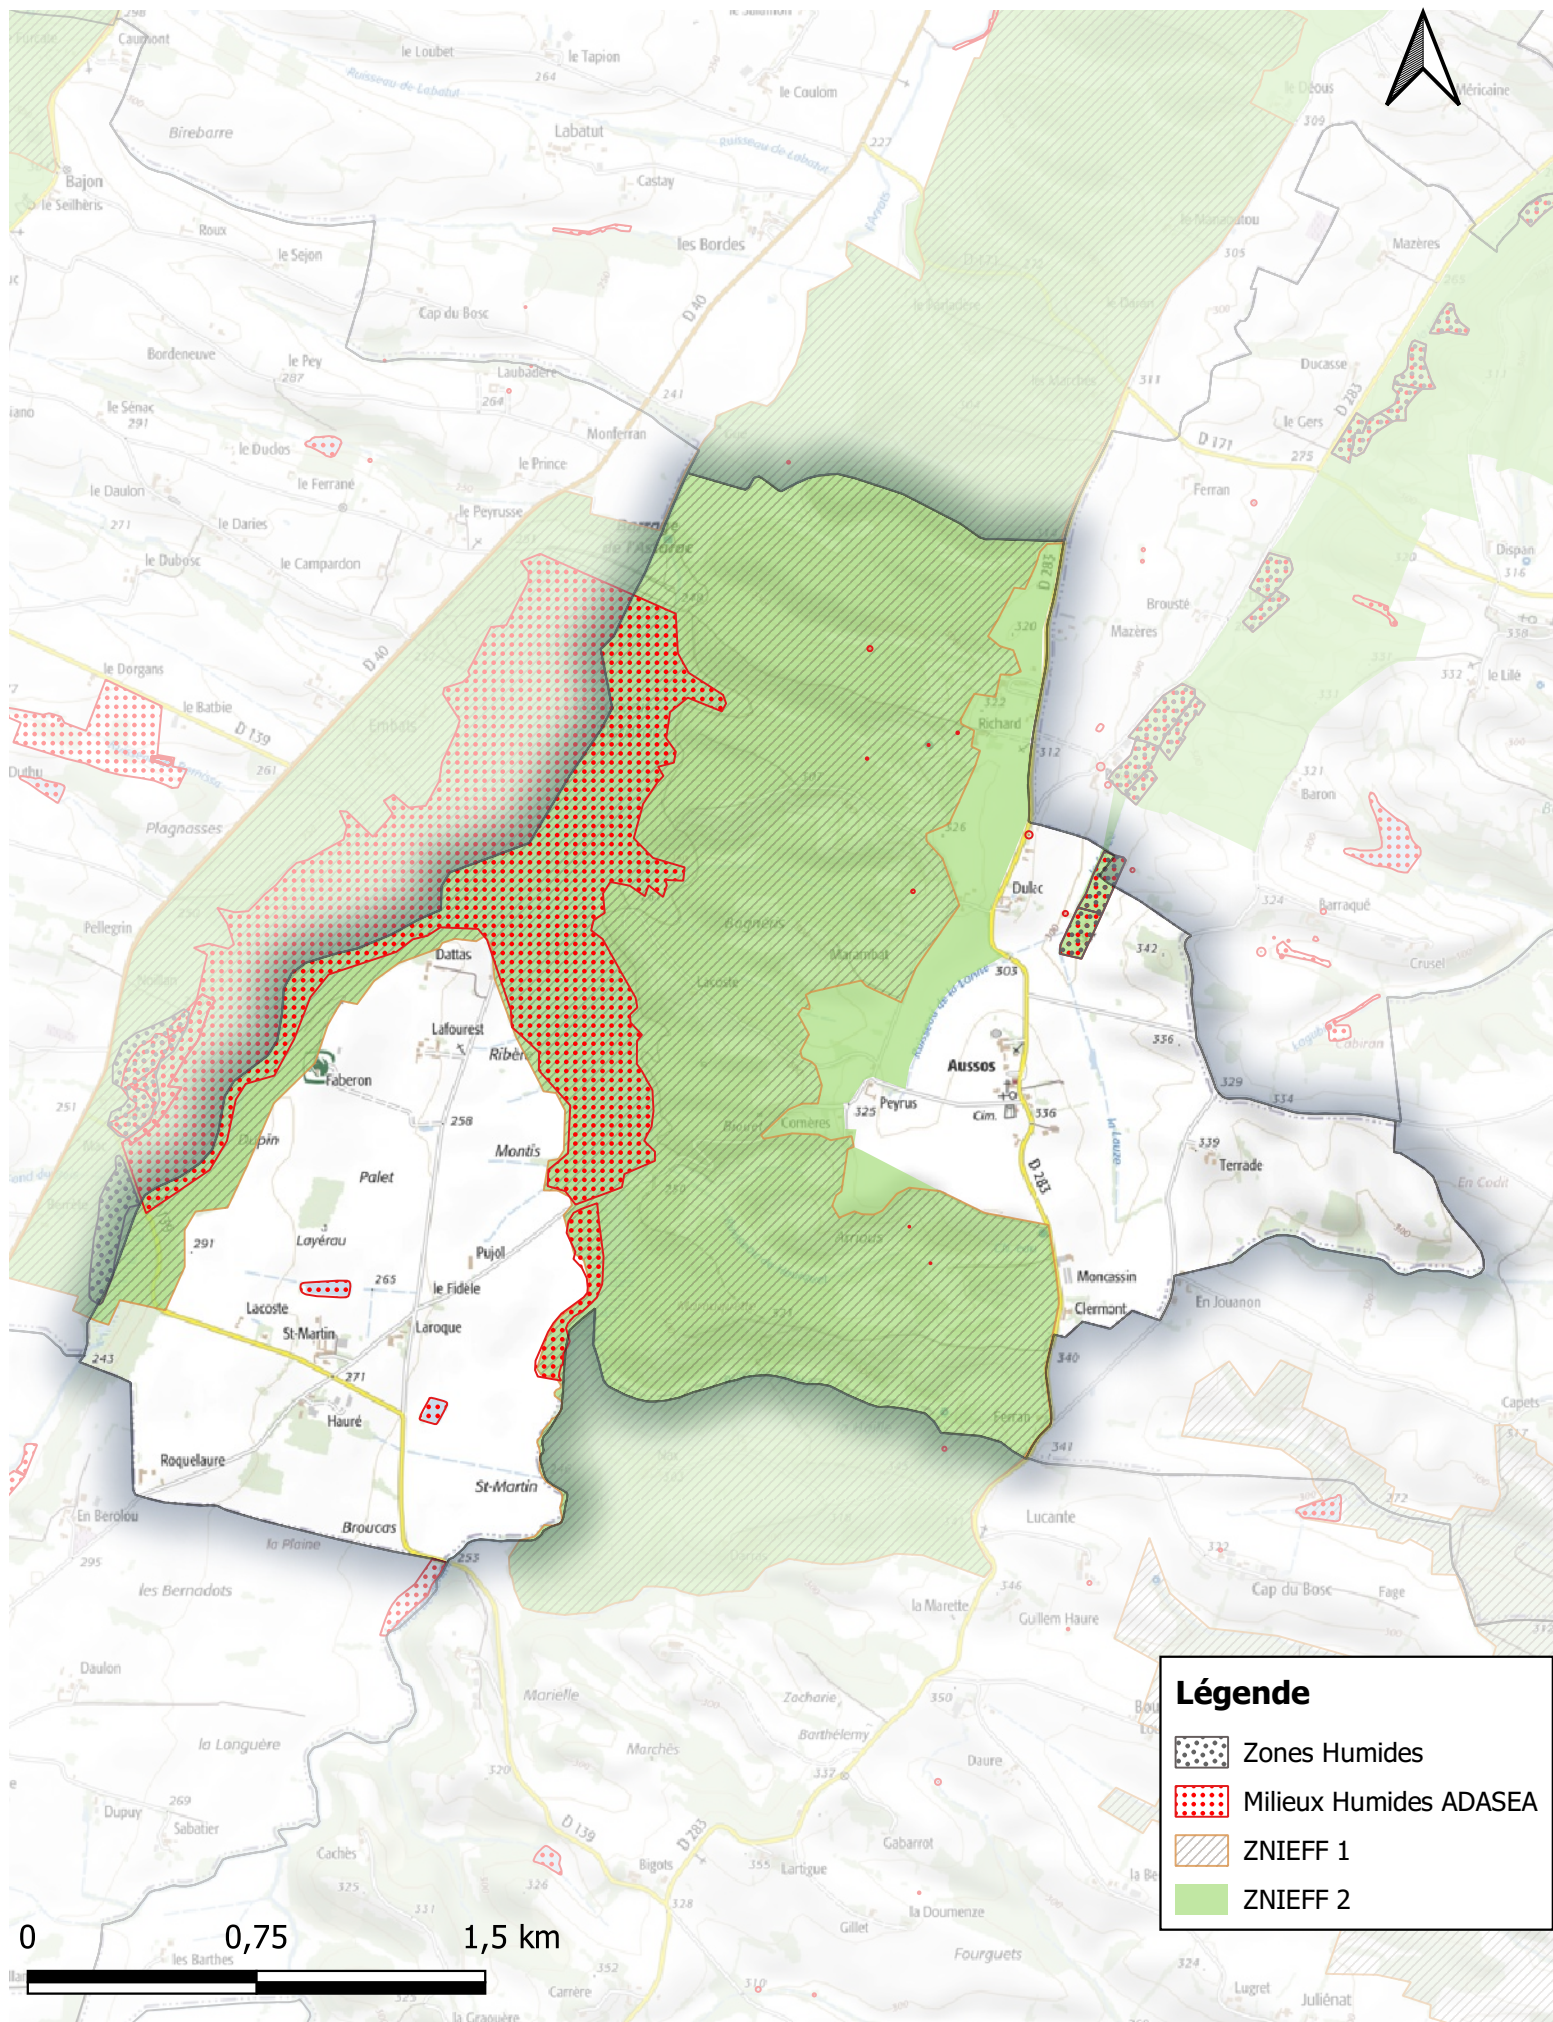

ZNIEFF, zones humides et milieux humides Communauté de Communes Val de Gers

Commune de Arrouède

Légende

-  Milieux Humides ADASEA
-  ZNIEFF 2

ZNIEFF, zones humides et milieux humides Communauté de Communes Val de Gers

Commune de Aussos

ZNIEFF, zones humides et milieux humides Communauté de Communes Val de Gers

Commune de Barran

Légende

-  Zones Humides
-  Milieux Humides ADASEA
-  ZNIEFF 1

0 0,75 1,5 km

ZNIEFF, zones humides et milieux humides Communauté de Communes Val de Gers

Commune de Bellegarde

ZNIEFF, zones humides et milieux humides Communauté de Communes Val de Gers

Commune de Bézues-Bajon

Légende

- Zones Humides
- Milieux Humides ADASEA
- ZNIEFF 1
- ZNIEFF 2

ZNIEFF, zones humides et milieux humides Communauté de Communes Val de Gers

Commune de Boucagnères

Légende

-  Milieux Humides ADASEA
-  ZNIEFF 1
-  ZNIEFF 2

ZNIEFF, zones humides et milieux humides Communauté de Communes Val de Gers

Commune de Cabas-Loumassès

ZNIEFF, zones humides et milieux humides Communauté de Communes Val de Gers