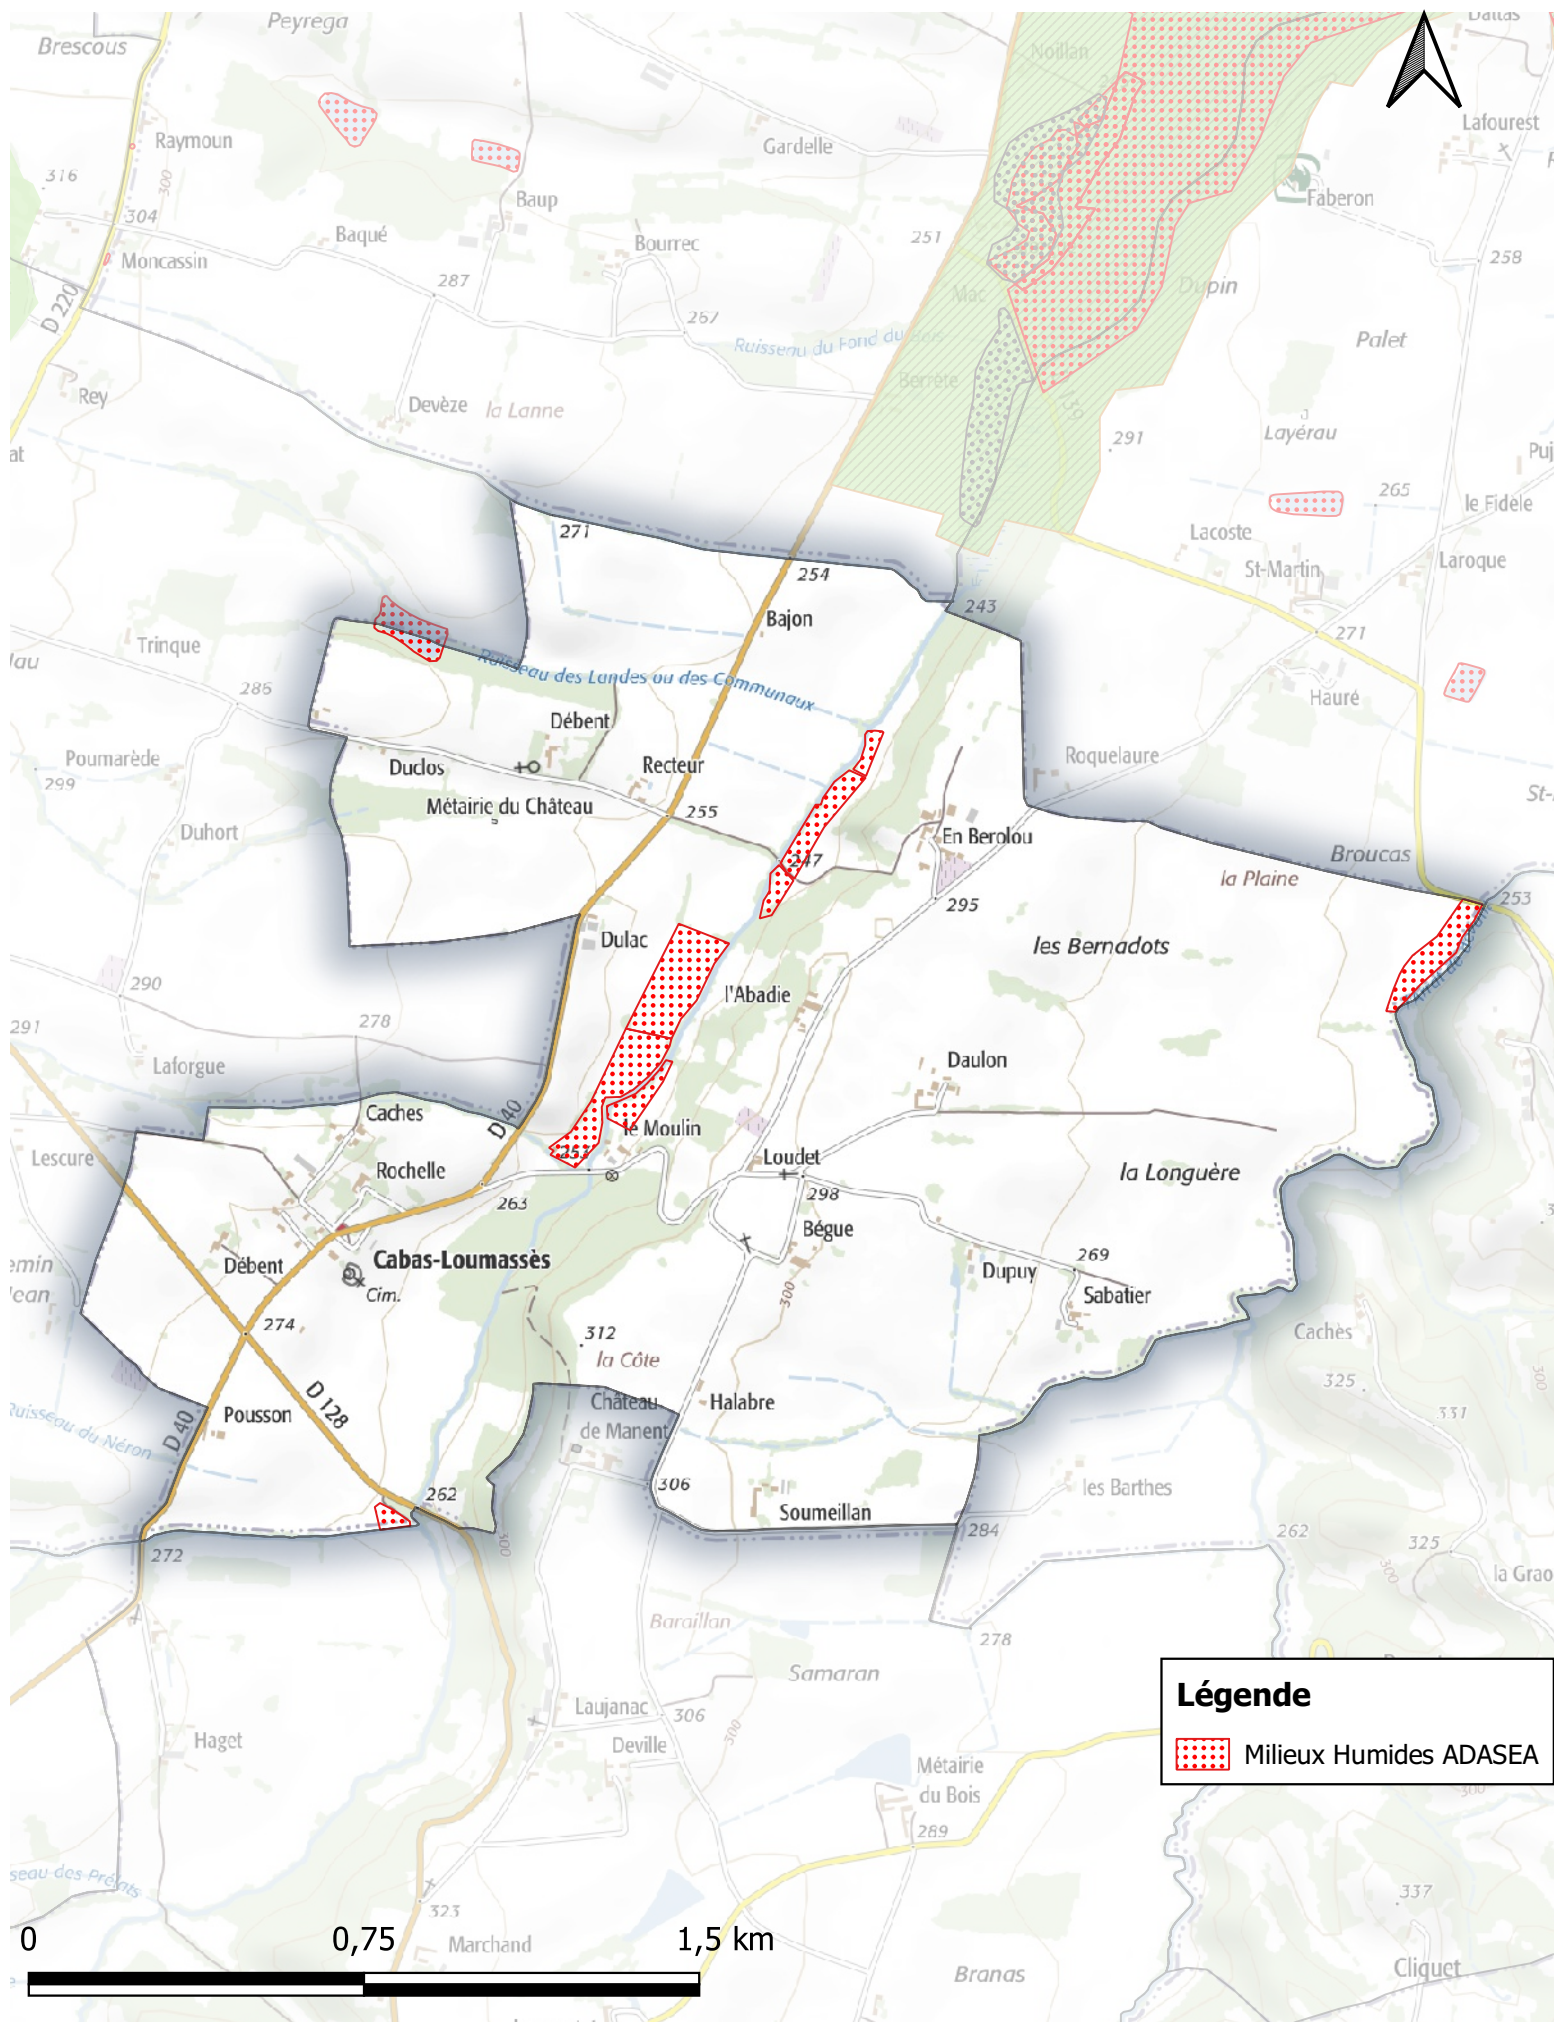

ZNIEFF, zones humides et milieux humides Communauté de Communes Val de Gers

Commune de Arrouède

Légende

-  Milieux Humides ADASEA
-  ZNIEFF 2

ZNIEFF, zones humides et milieux humides Communauté de Communes Val de Gers

Commune de Aussos

ZNIEFF, zones humides et milieux humides Communauté de Communes Val de Gers

Commune de Barran

Légende

-  Zones Humides
-  Milieux Humides ADASEA
-  ZNIEFF 1

0 0,75 1,5 km

ZNIEFF, zones humides et milieux humides Communauté de Communes Val de Gers

Commune de Bellegarde

ZNIEFF, zones humides et milieux humides Communauté de Communes Val de Gers

Commune de Bézues-Bajon

Légende

- Zones Humides
- Milieux Humides ADASEA
- ZNIEFF 1
- ZNIEFF 2

ZNIEFF, zones humides et milieux humides Communauté de Communes Val de Gers

Commune de Boucagnères

Légende

-  Milieux Humides ADASEA
-  ZNIEFF 1
-  ZNIEFF 2

ZNIEFF, zones humides et milieux humides Communauté de Communes Val de Gers

Commune de Cabas-Loumassès

ZNIEFF, zones humides et milieux humides Communauté de Communes Val de Gers