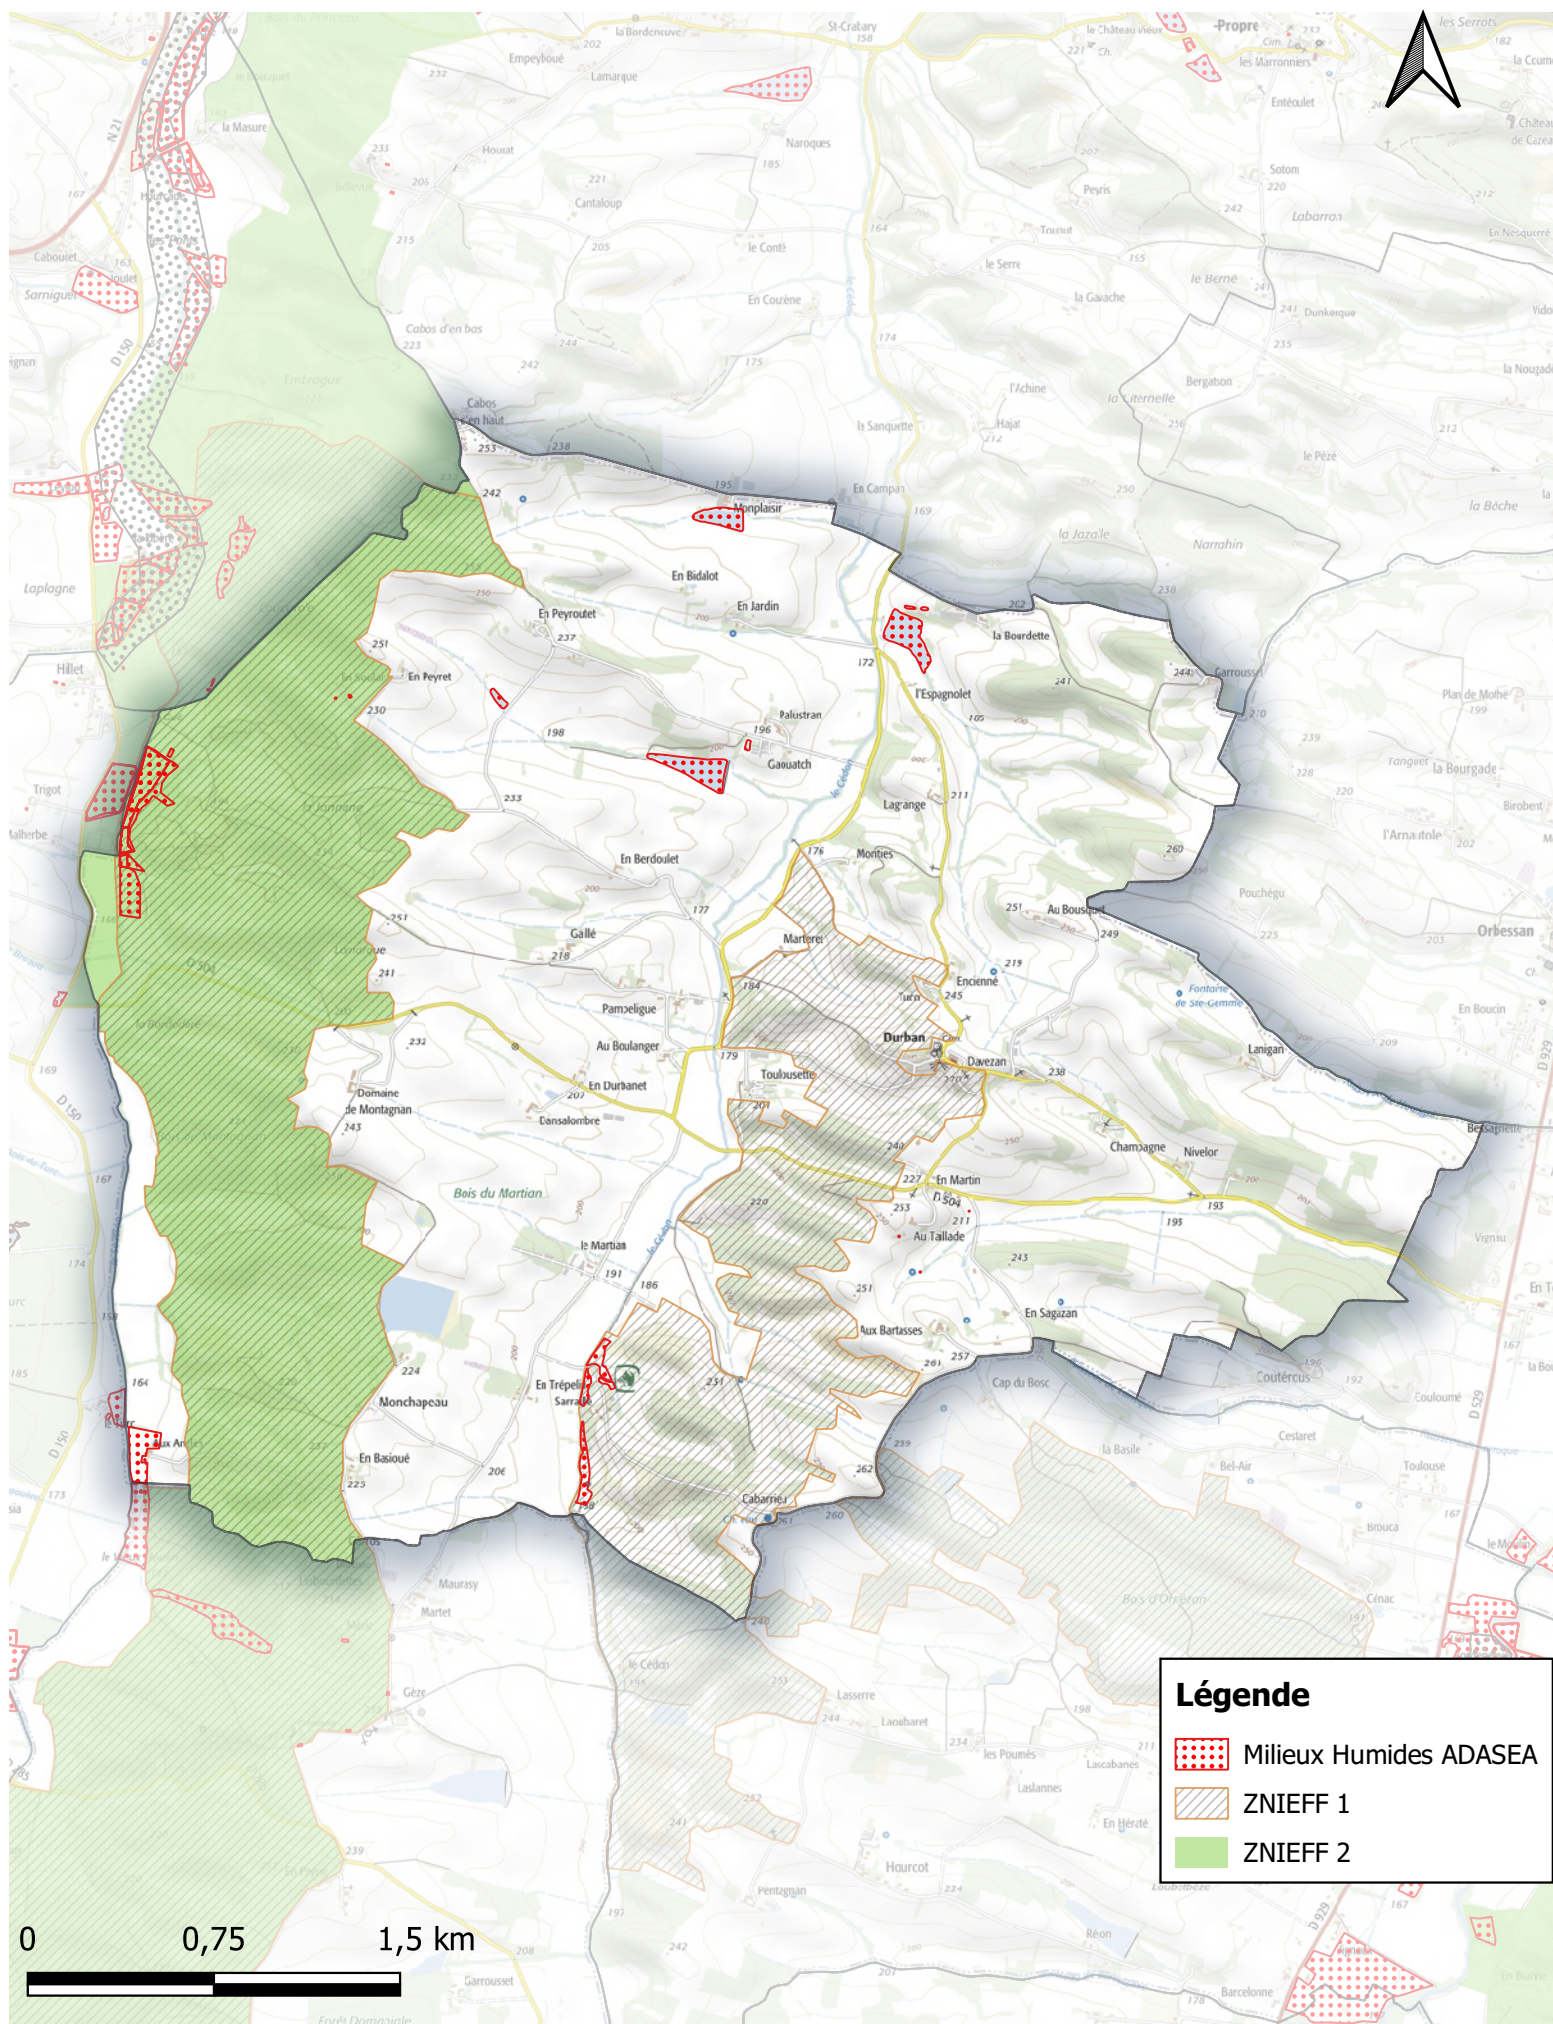

ZNIEFF, zones humides et milieux humides Communauté de Communes Val de Gers

Commune de Durban