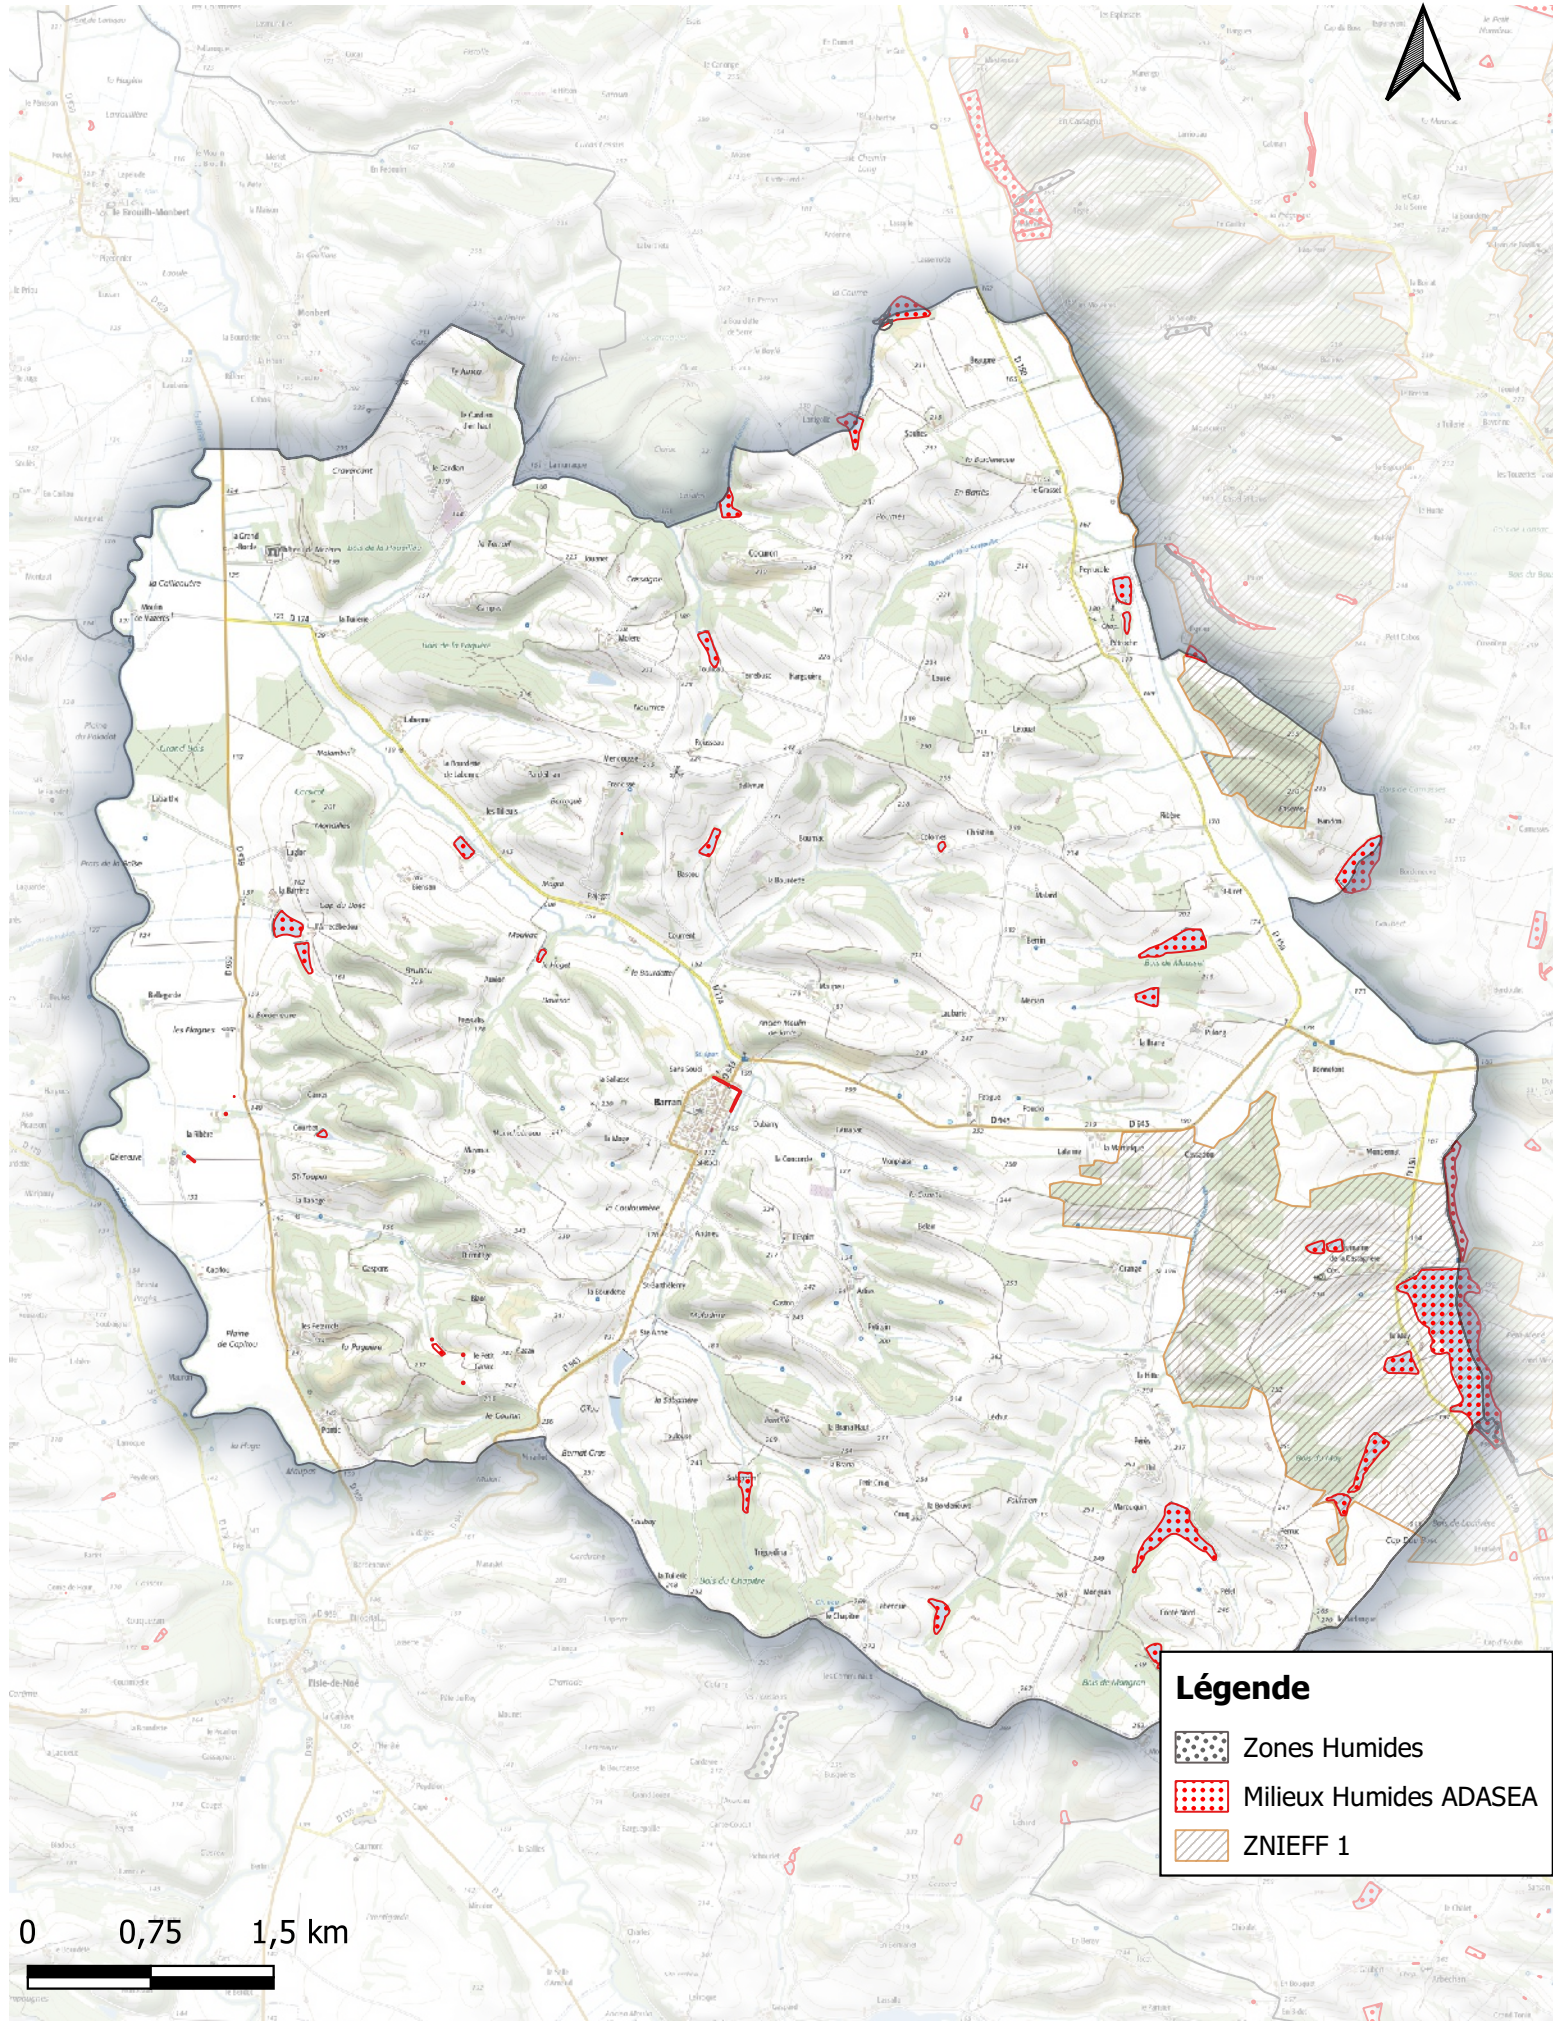

ZNIEFF, zones humides et milieux humides Communauté de Communes Val de Gers

Commune de Arrouède

Légende

-  Milieux Humides ADASEA
-  ZNIEFF 2

ZNIEFF, zones humides et milieux humides Communauté de Communes Val de Gers

Commune de Aussos

ZNIEFF, zones humides et milieux humides Communauté de Communes Val de Gers

Commune de Barran

Légende

-  Zones Humides
-  Milieux Humides ADASEA
-  ZNIEFF 1

0 0,75 1,5 km

ZNIEFF, zones humides et milieux humides Communauté de Communes Val de Gers