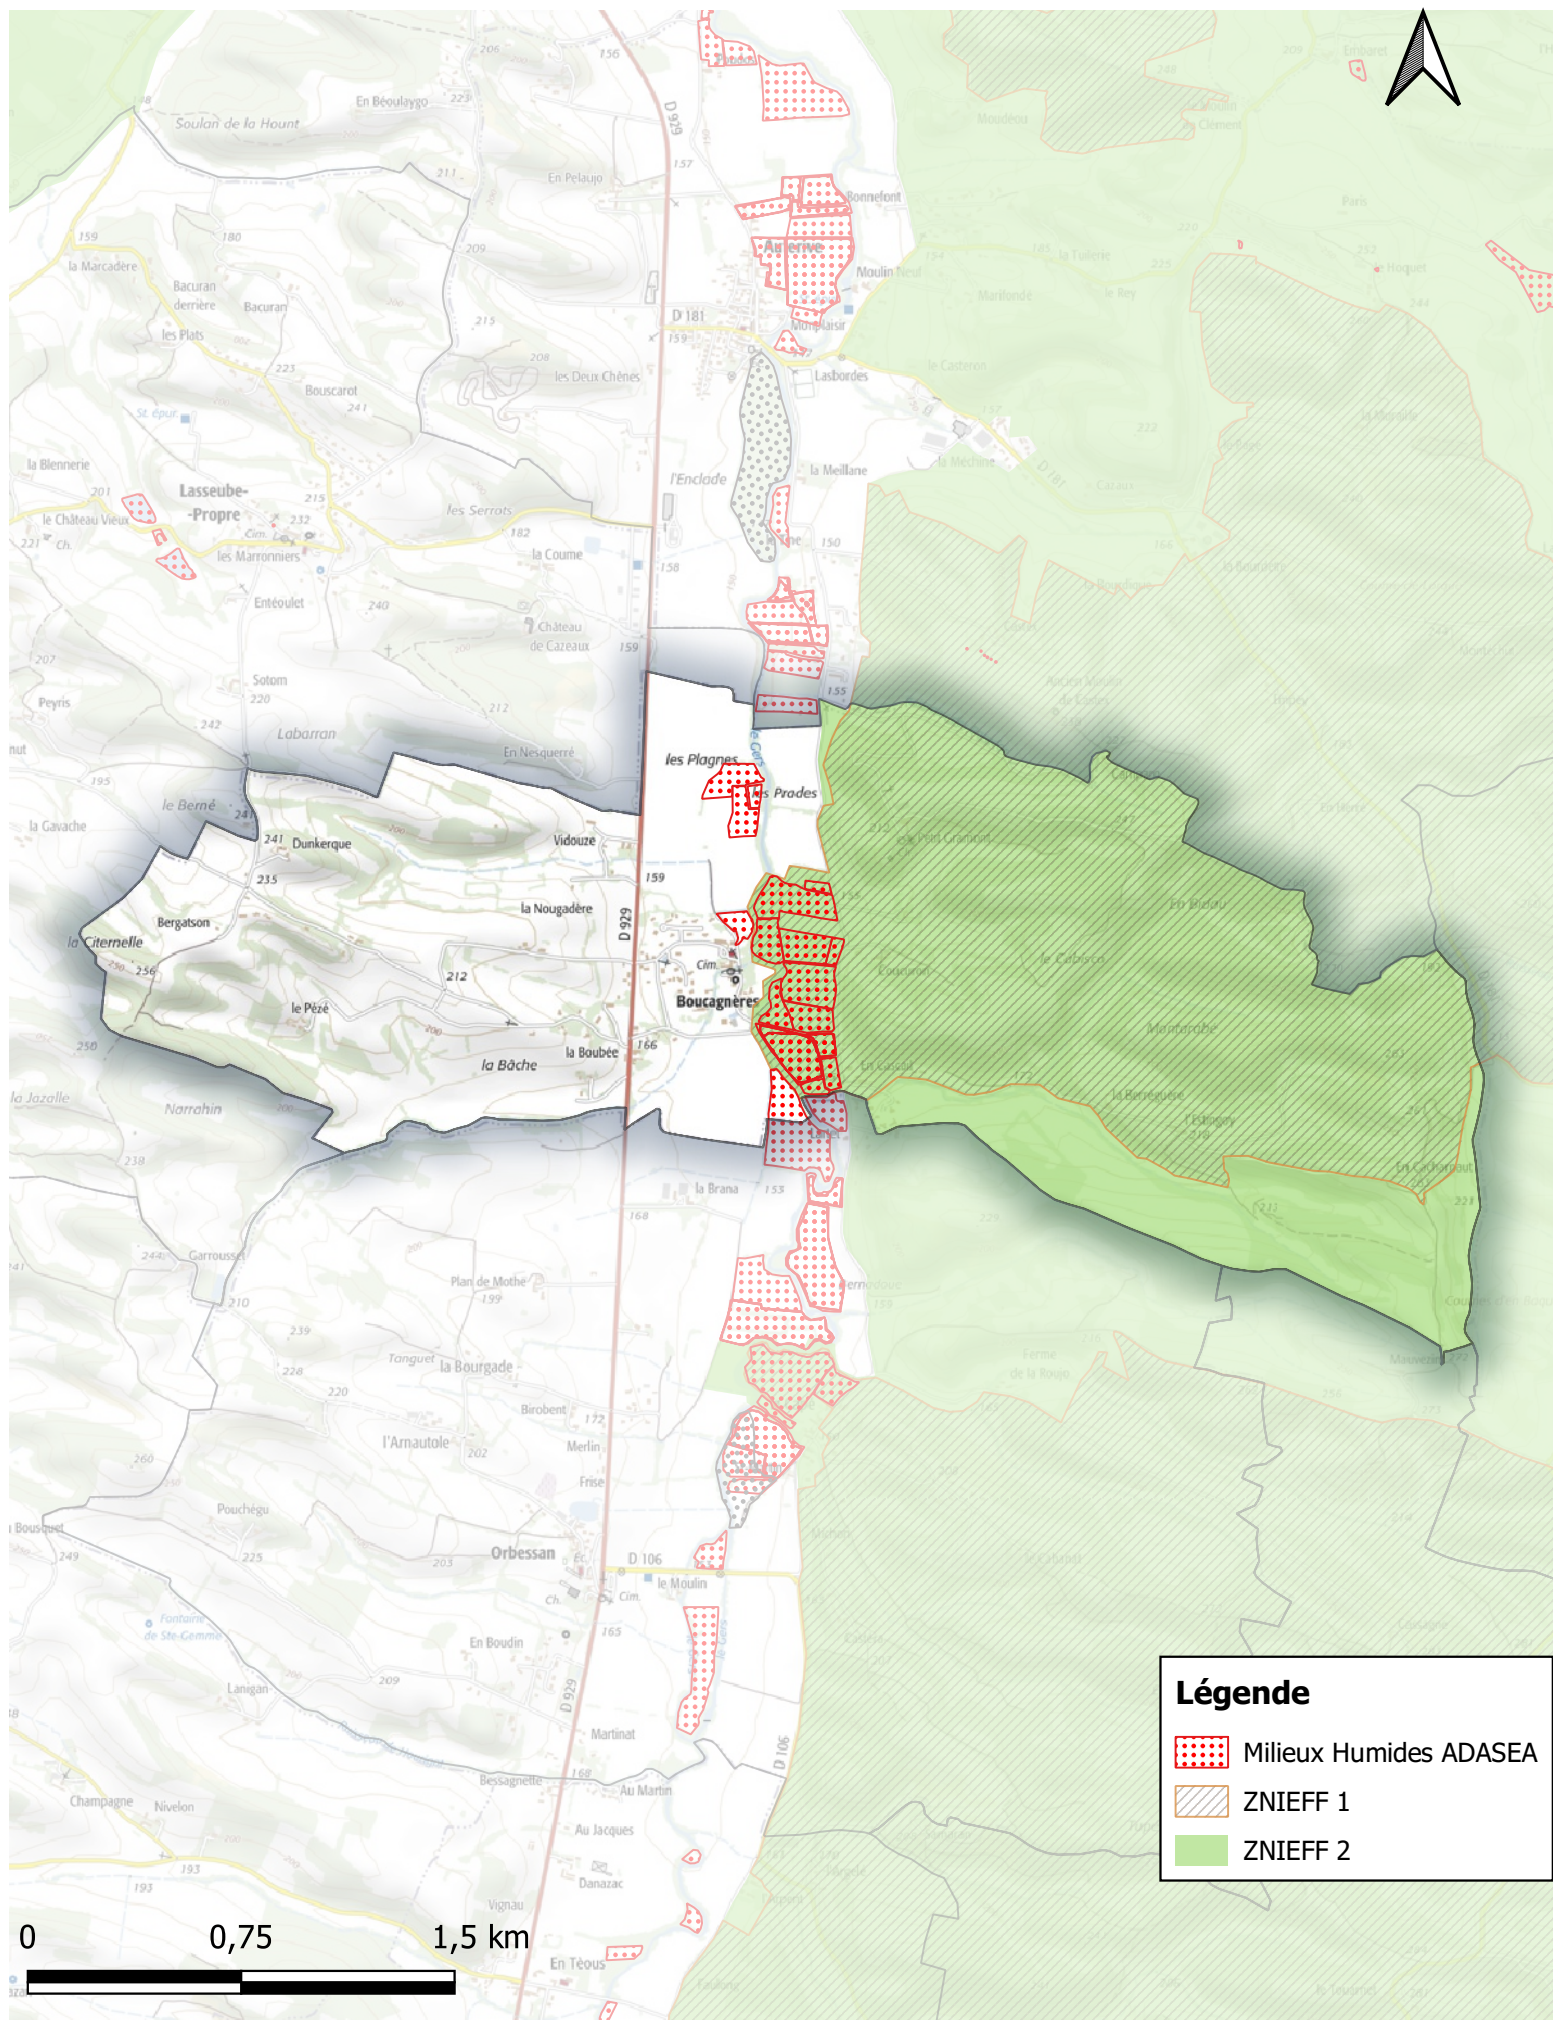

ZNIEFF, zones humides et milieux humides Communauté de Communes Val de Gers

Commune de Arrouède

Légende

-  Milieux Humides ADASEA
-  ZNIEFF 2

ZNIEFF, zones humides et milieux humides Communauté de Communes Val de Gers

Commune de Aussos

ZNIEFF, zones humides et milieux humides Communauté de Communes Val de Gers

Commune de Barran

Légende

-  Zones Humides
-  Milieux Humides ADASEA
-  ZNIEFF 1

0 0,75 1,5 km

ZNIEFF, zones humides et milieux humides Communauté de Communes Val de Gers

Commune de Bellegarde

ZNIEFF, zones humides et milieux humides Communauté de Communes Val de Gers

Commune de Bézues-Bajon

Légende

- Zones Humides
- Milieux Humides ADASEA
- ZNIEFF 1
- ZNIEFF 2

ZNIEFF, zones humides et milieux humides Communauté de Communes Val de Gers

Commune de Boucagnères

Légende

-  Milieux Humides ADASEA
-  ZNIEFF 1
-  ZNIEFF 2

ZNIEFF, zones humides et milieux humides Communauté de Communes Val de Gers

Commune de Cabas-Loumassès

ZNIEFF, zones humides et milieux humides Communauté de Communes Val de Gers