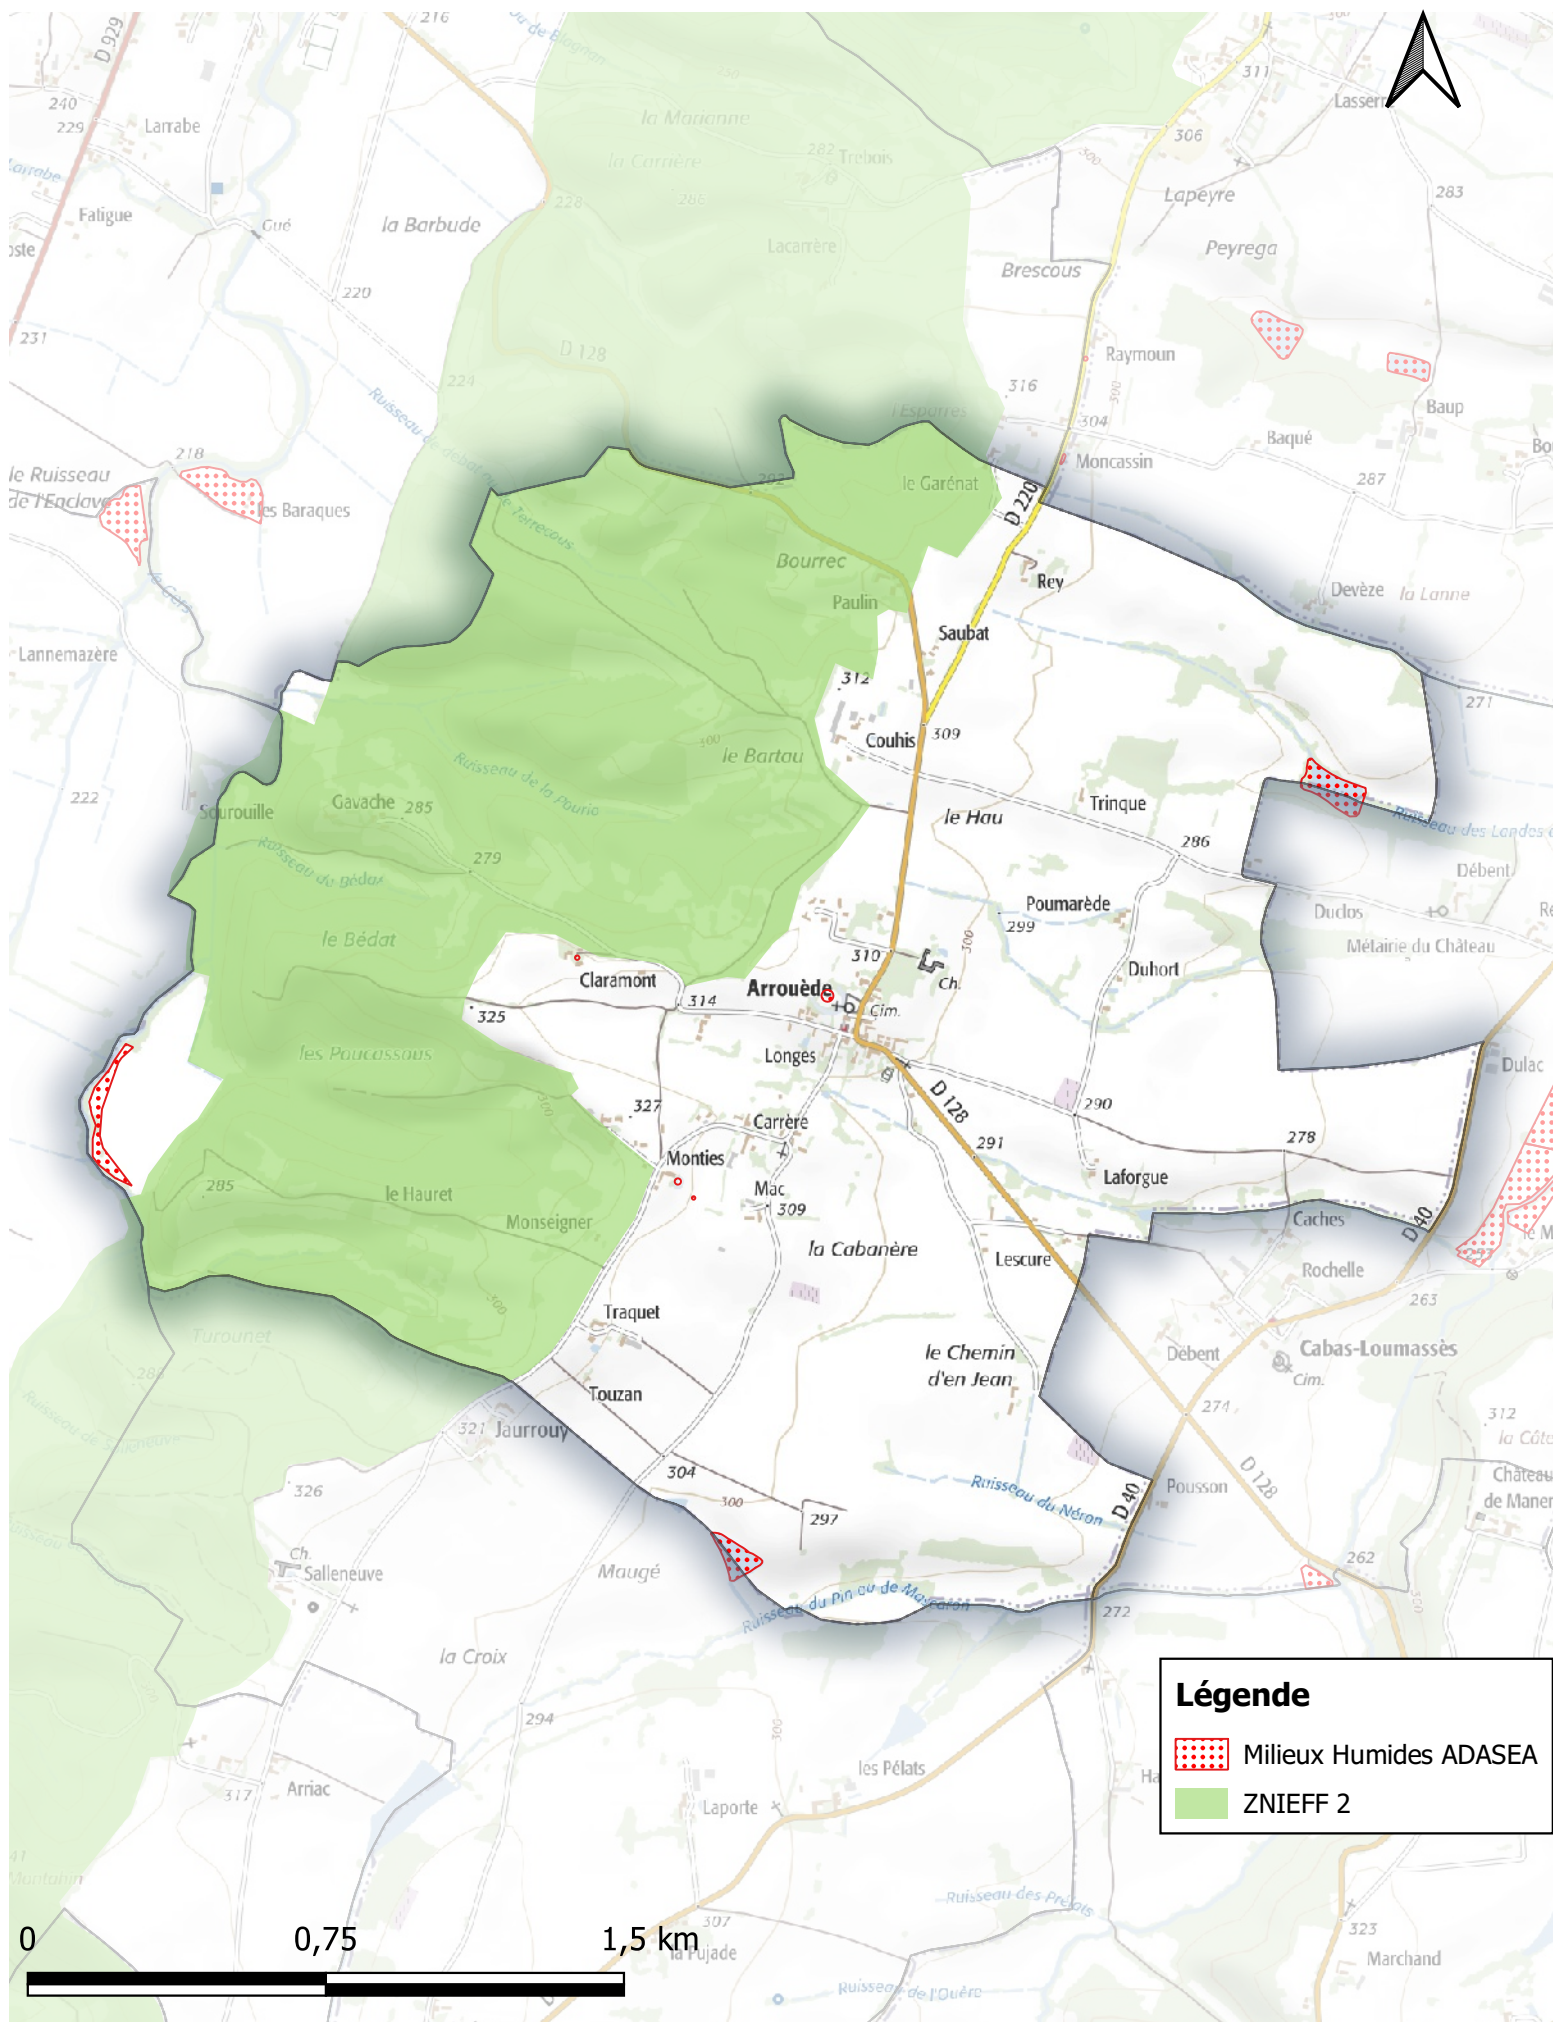

ZNIEFF, zones humides et milieux humides Communauté de Communes Val de Gers

Commune de Arrouède

Légende

-  Milieux Humides ADASEA
-  ZNIEFF 2

ZNIEFF, zones humides et milieux humides Communauté de Communes Val de Gers

Commune de Aussos

ZNIEFF, zones humides et milieux humides Communauté de Communes Val de Gers

Commune de Barran

Légende

-  Zones Humides
-  Milieux Humides ADASEA
-  ZNIEFF 1

0 0,75 1,5 km

ZNIEFF, zones humides et milieux humides Communauté de Communes Val de Gers