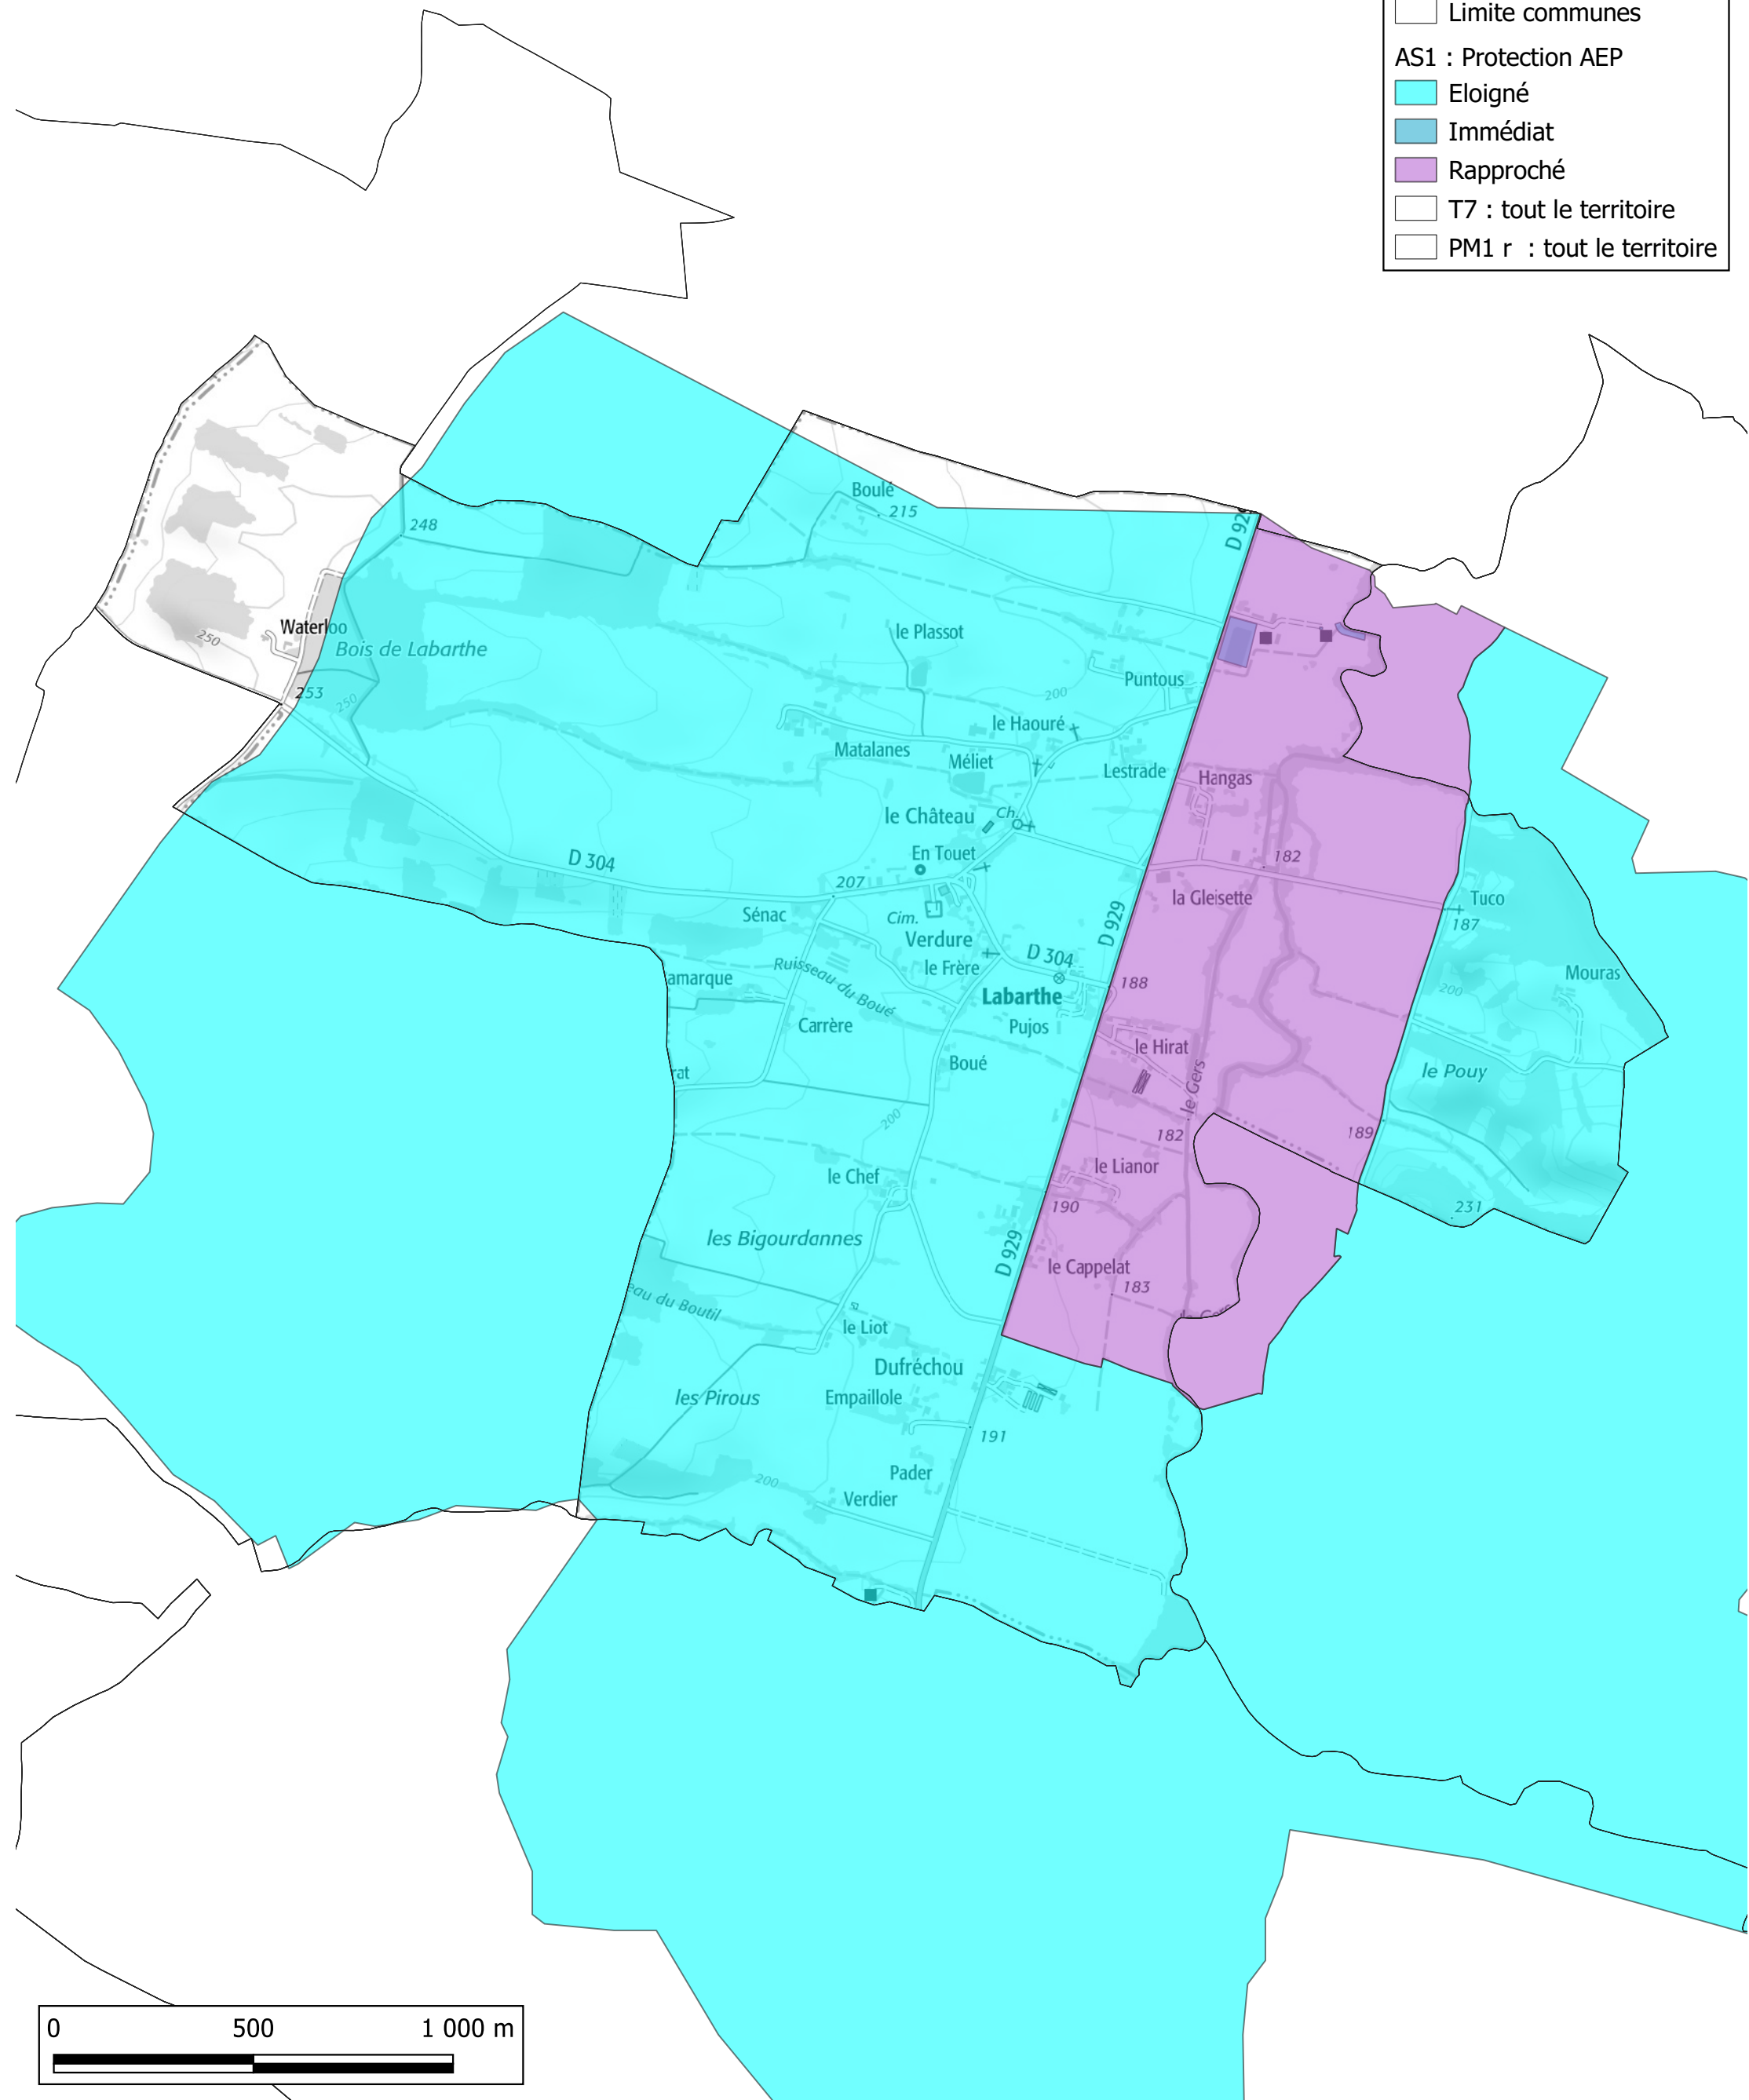

Carte des servitudes autres que MH et sites classés

Commune de Aujan-Mournède

Légende

-  Limite communes
-  T7 : tout le territoire
-  PM1 r : tout le territoire

Communauté de Communes Val de Gers Carte des servitudes autres que MH et sites classés

Communauté de Communes Val de Gers Carte des servitudes autres que MH et sites classés

Commune de Labarthe

Légende

- Limite communes
- AS1 : Protection AEP
- Eloigné
- Immédiat
- Rapproché
- T7 : tout le territoire
- PM1 r : tout le territoire