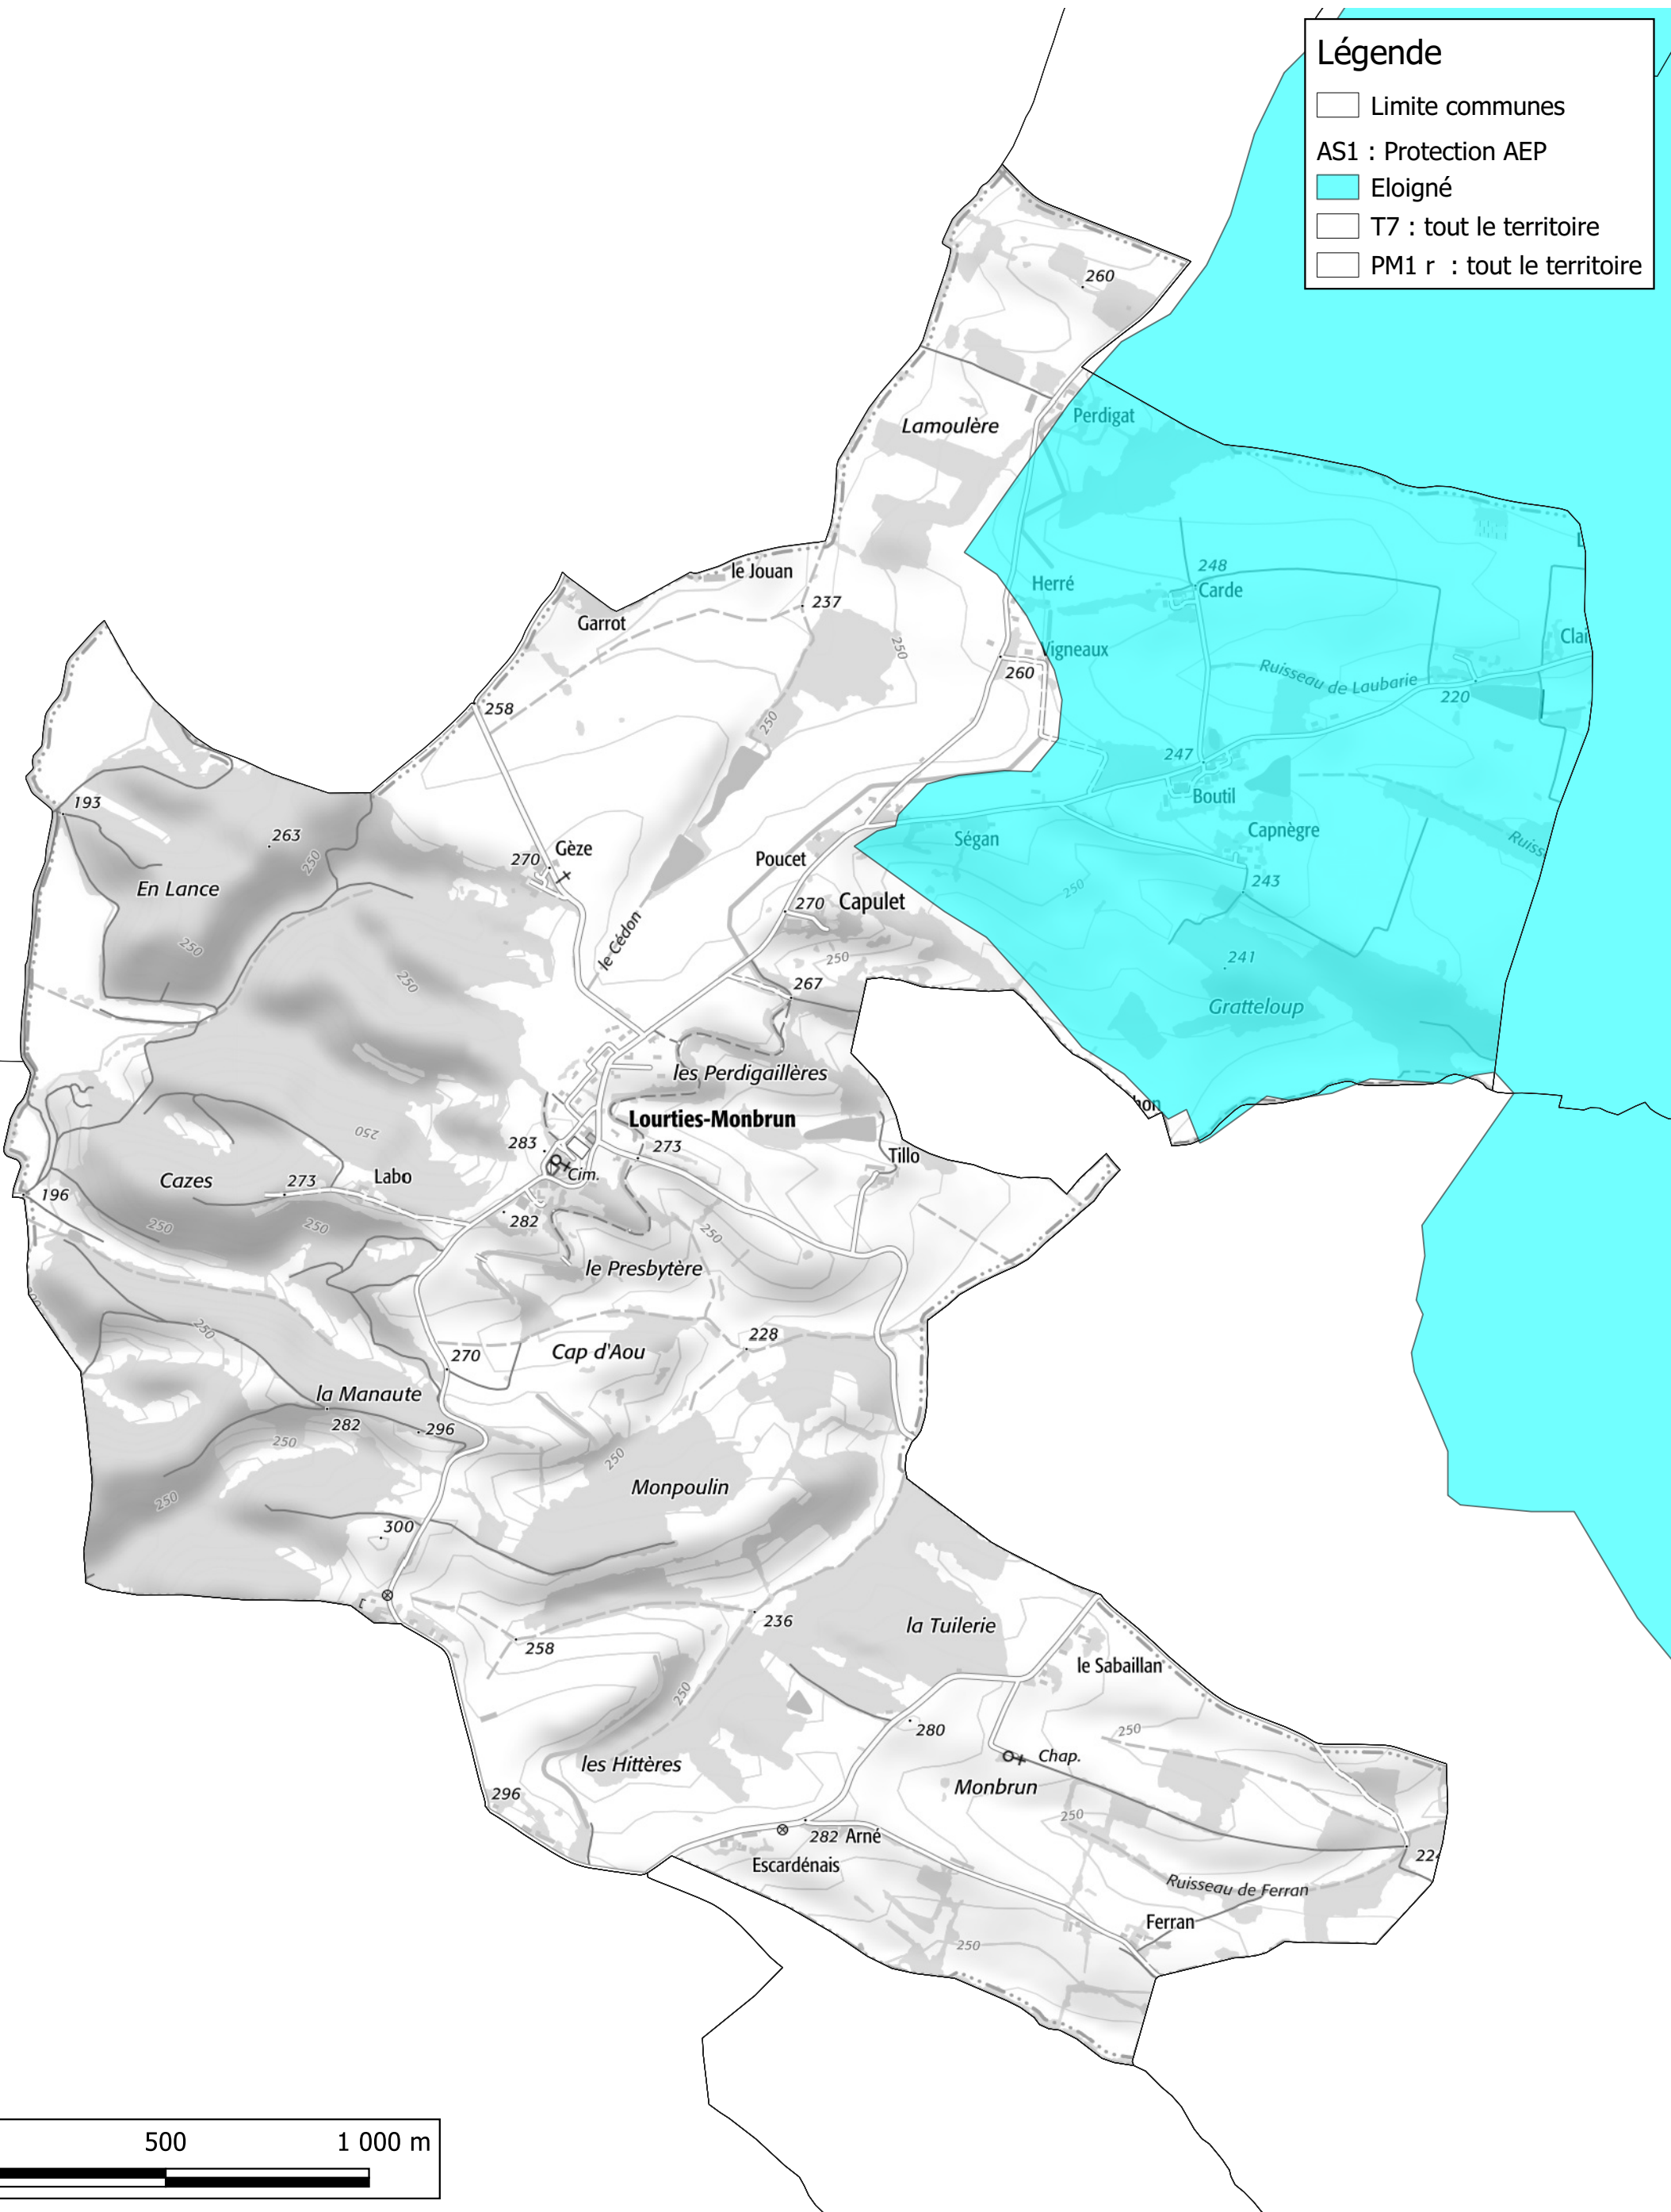

Communauté de Communes Val de Gers Carte des servitudes autres que MH et sites classés

Commune de Lourties-Monbrun

Légende

- Limite communes
- AS1 : Protection AEP
- Eloigné
- T7 : tout le territoire
- PM1 r : tout le territoire