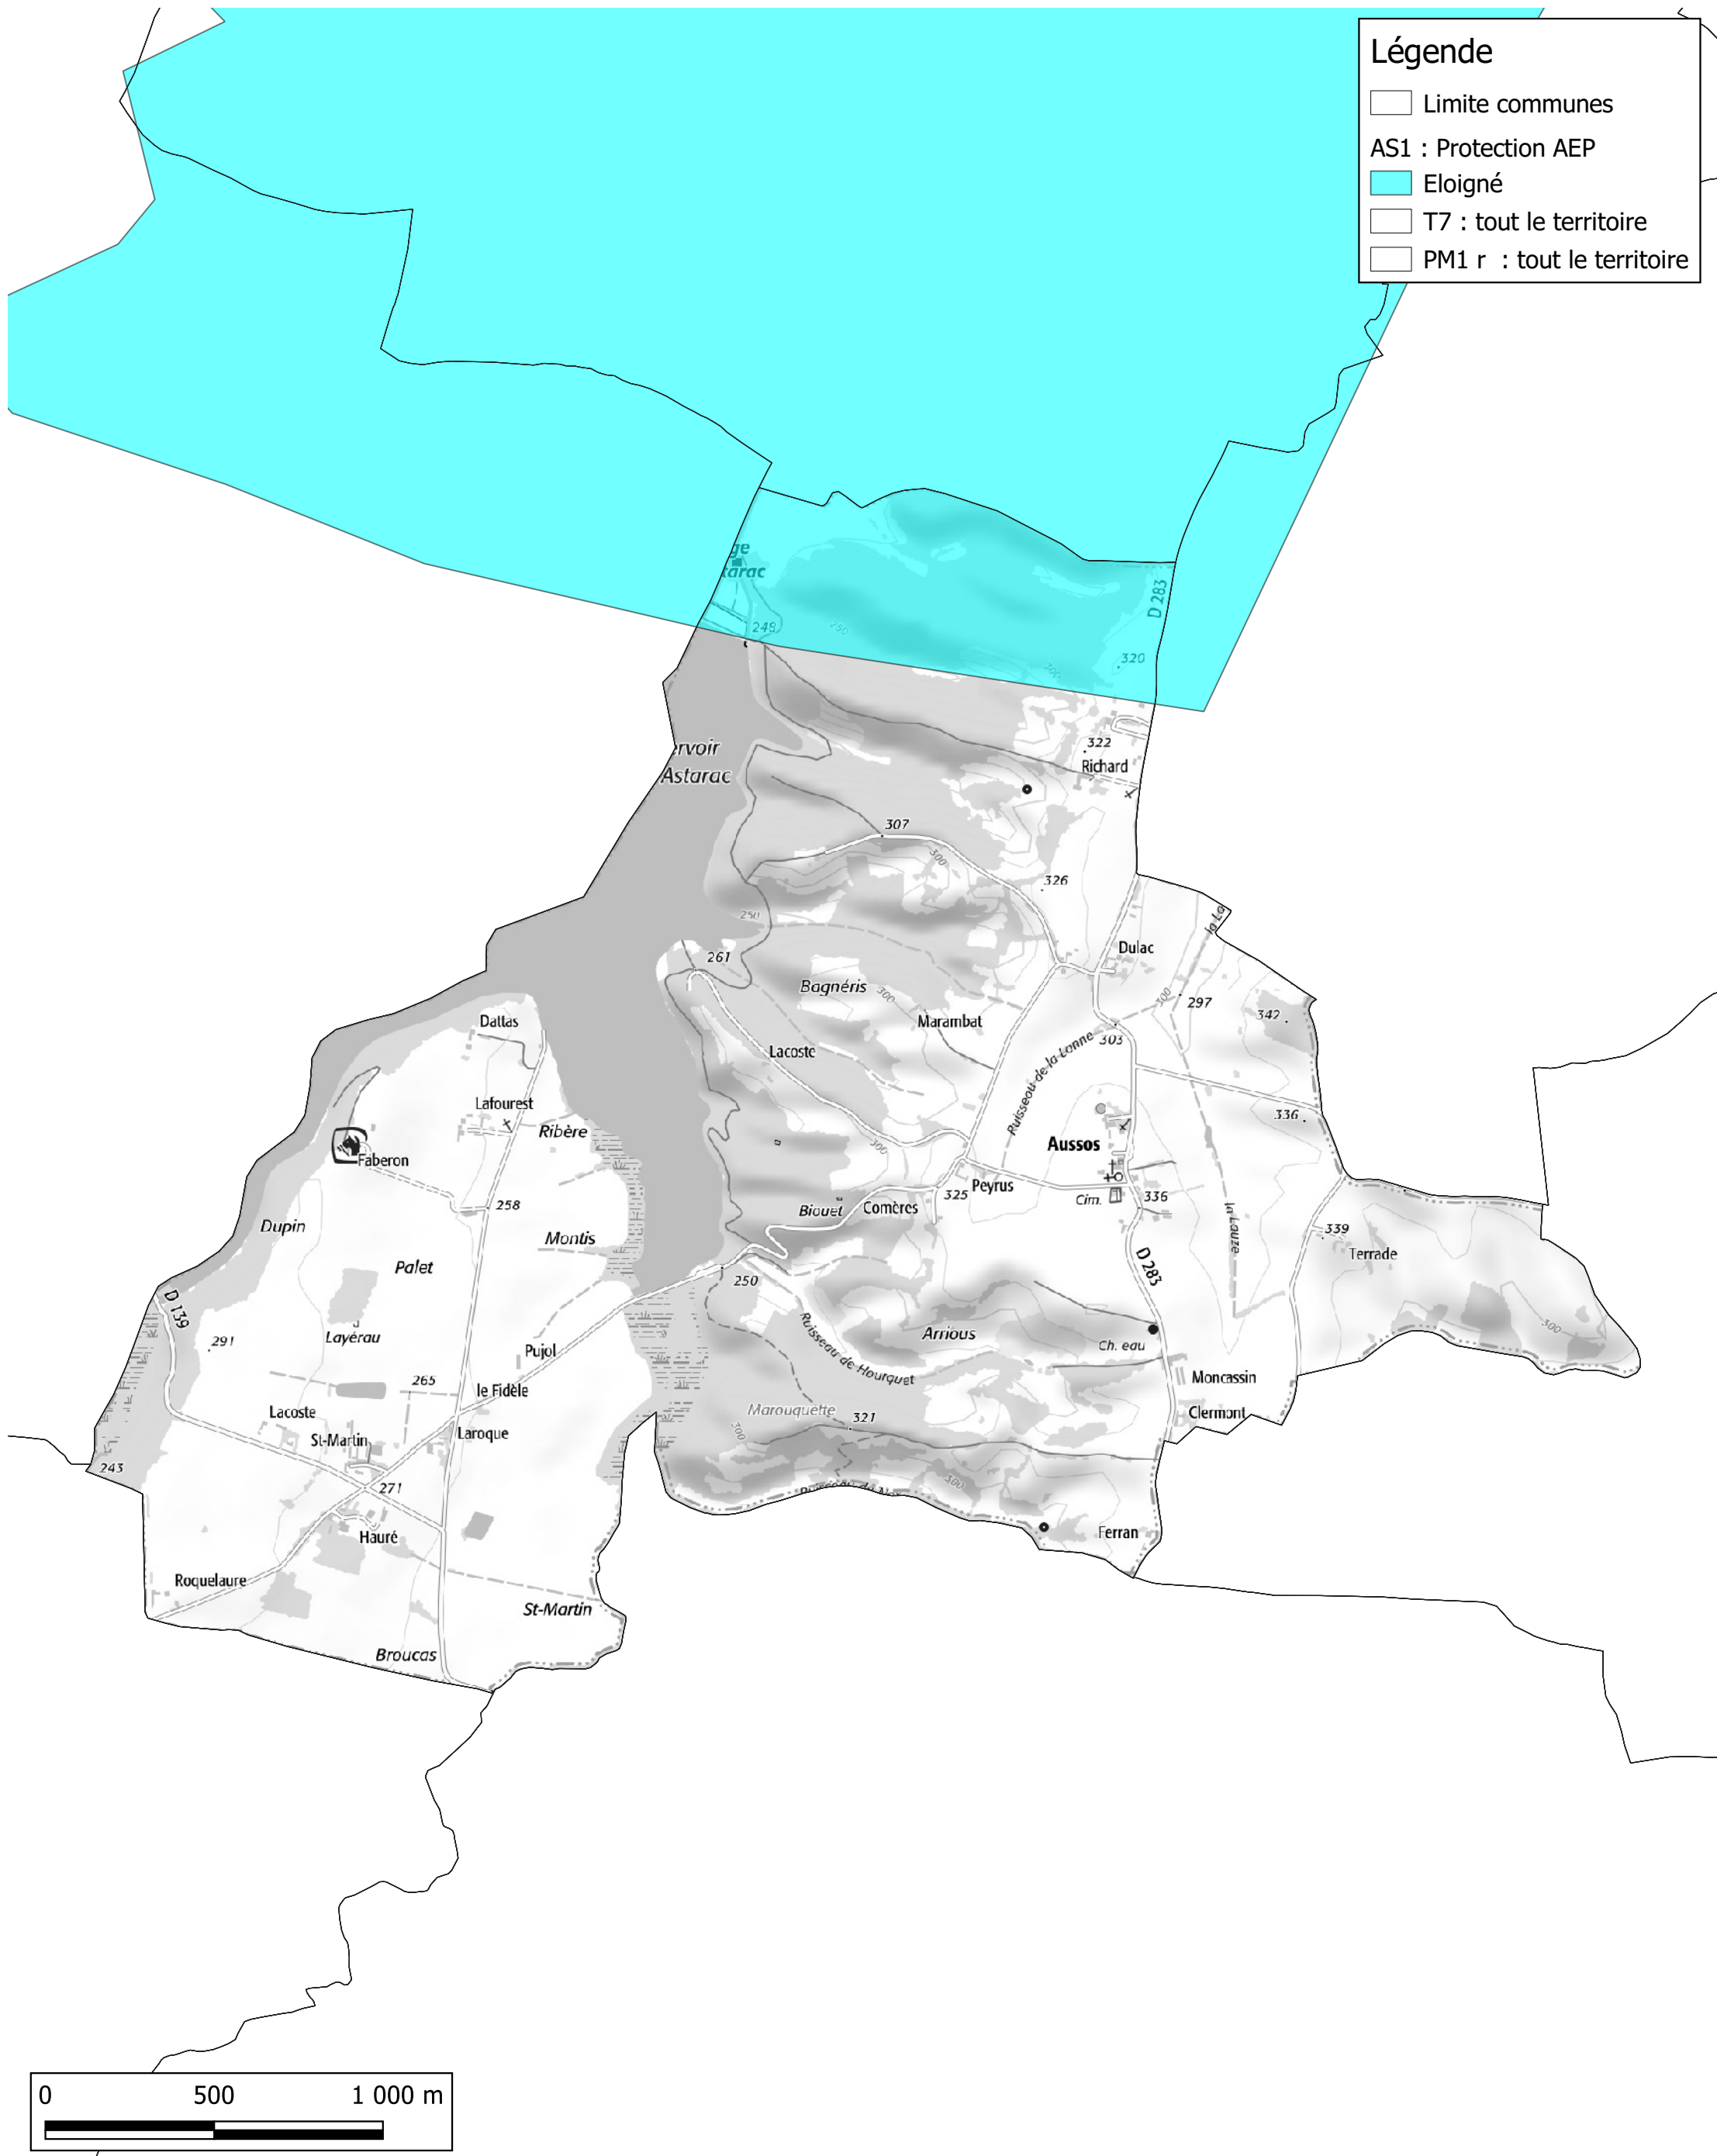

Communauté de Communes Val de Gers Carte des servitudes autres que MH et sites classés

Commune de Arrouède

Légende

- Limite communes
- T7 : tout le territoire
- PM1 r : tout le territoire

Communauté de Communes Val de Gers

Carte des servitudes autres que MH et sites classés

Commune de Aujan-Mournède

Légende

-  Limite communes
-  T7 : tout le territoire
-  PM1 r : tout le territoire

Communauté de Communes Val de Gers Carte des servitudes autres que MH et sites classés

Commune de Aussos

Légende

- Limite communes
- AS1 : Protection AEP
- Eloigné
- T7 : tout le territoire
- PM1 r : tout le territoire

Communauté de Communes Val de Gers

Carte des servitudes autres que MH et sites classés

**Communauté de Communes Val de Gers
Carte des servitudes autres que MH et sites
classés**

Commune de Bézues-Bajon

Légende

-  Limite communes
-  AS1 : Protection AEP
-  Eloigné
-  T7 : tout le territoire
-  PM1 r : tout le territoire