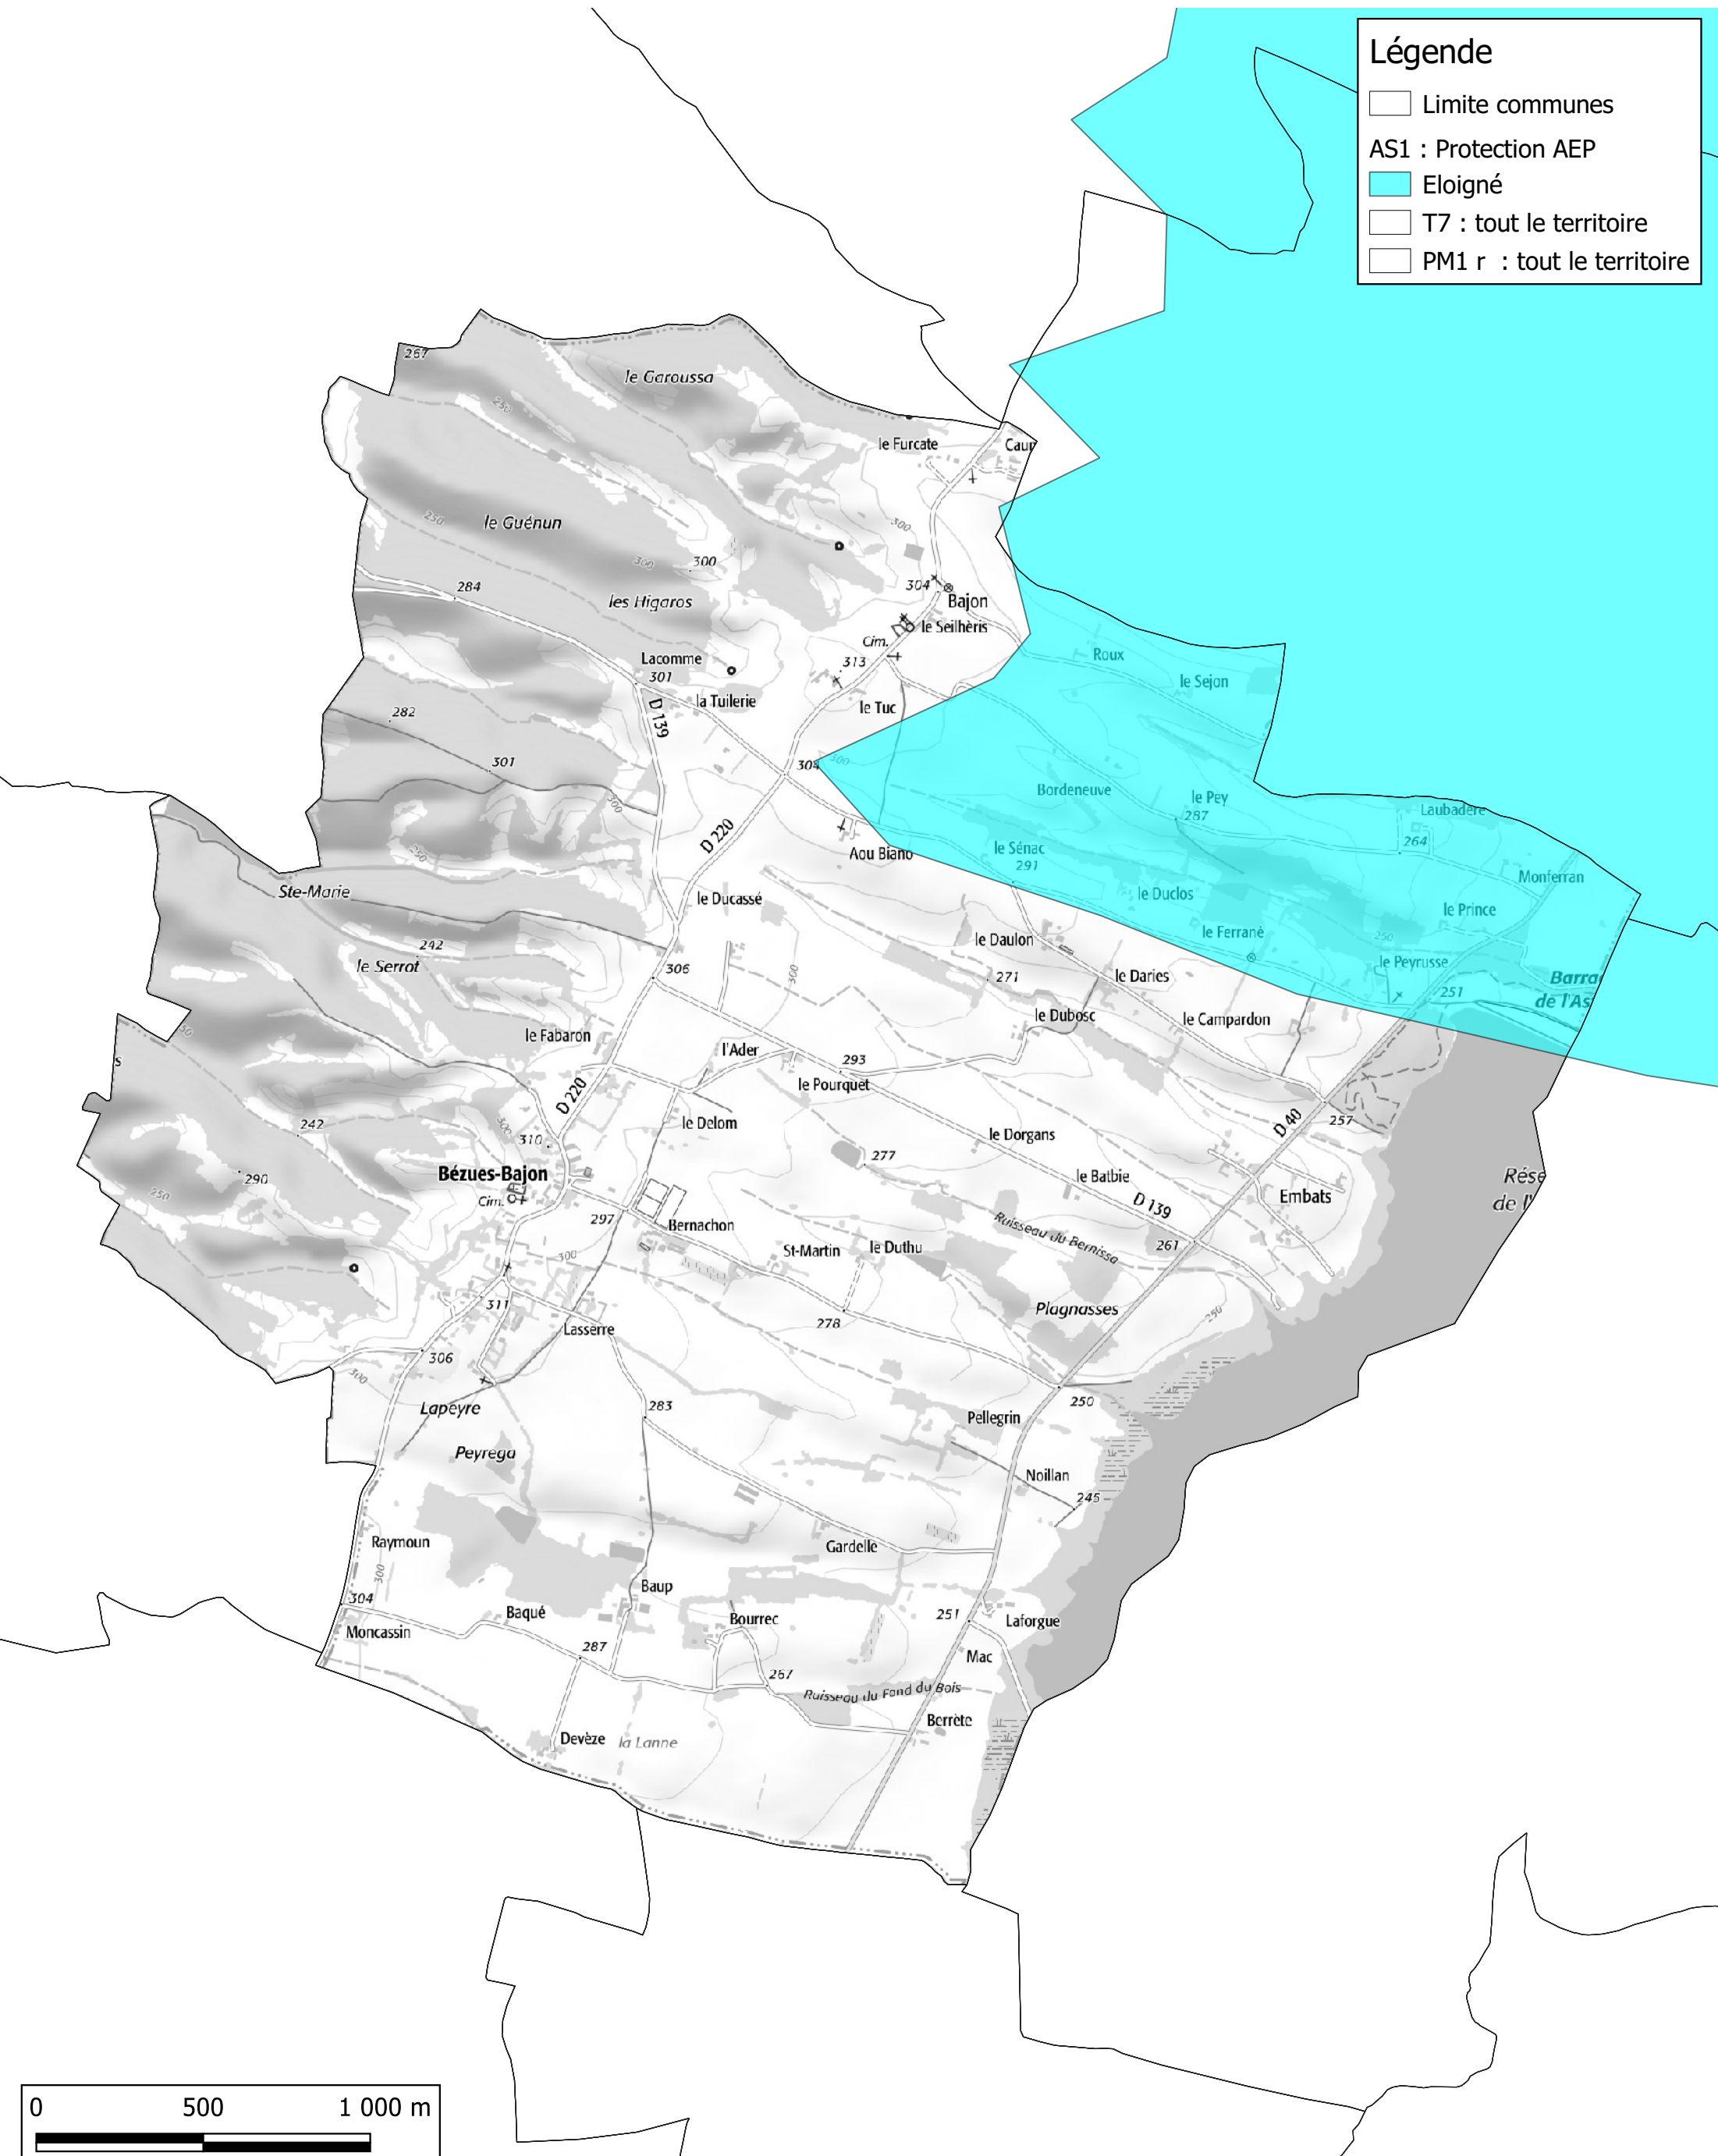

Carte des servitudes autres que MH et sites classés

Commune de Aujan-Mournède

Légende

-  Limite communes
-  T7 : tout le territoire
-  PM1 r : tout le territoire

Communauté de Communes Val de Gers Carte des servitudes autres que MH et sites classés

Communauté de Communes Val de Gers Carte des servitudes autres que MH et sites classés

Commune de Bellegarde

Légende

- ▭ Limite communes
- AS1 : Protection AEP
- ▭ Eloigné
- ▭ T7 : tout le territoire
- ▭ PM1 r : tout le territoire

**Communauté de Communes Val de Gers
Carte des servitudes autres que MH et sites
classés**

Commune de Bézues-Bajon

Légende

-  Limite communes
-  AS1 : Protection AEP
-  Eloigné
-  T7 : tout le territoire
-  PM1 r : tout le territoire