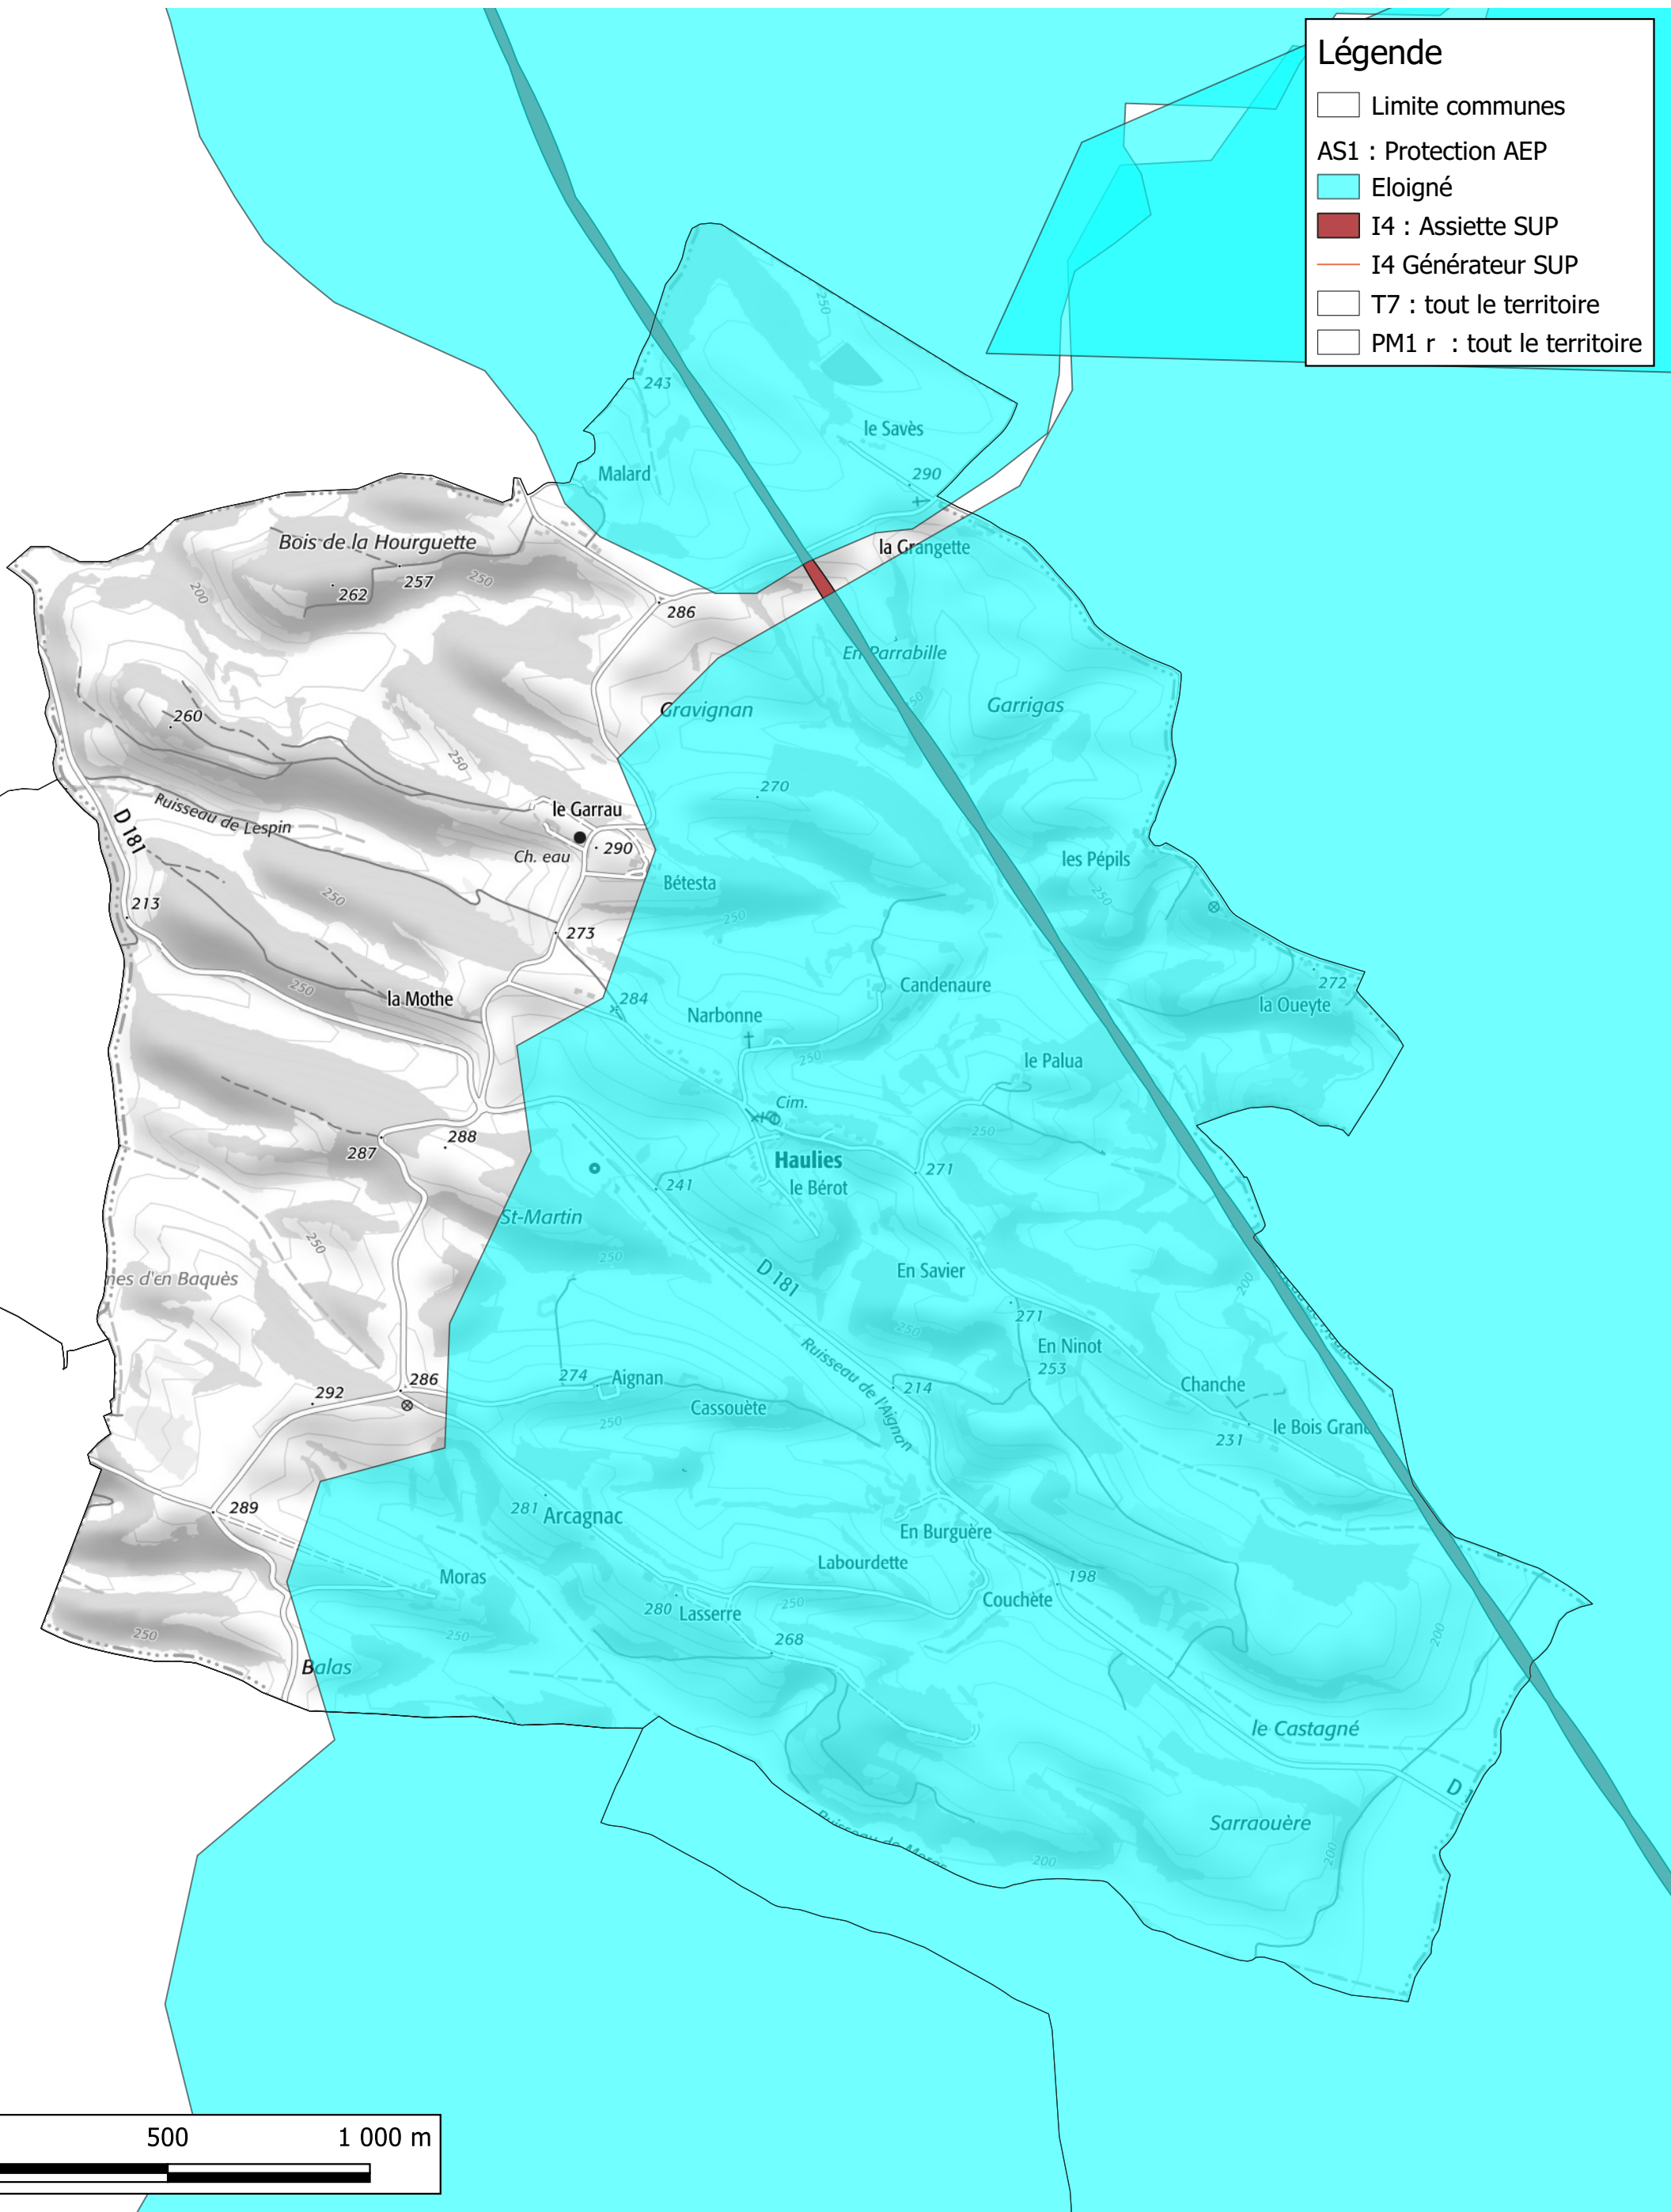

Communauté de Communes Val de Gers

Carte des servitudes autres que MH et sites classés

Commune de Haulies

Légende

- Limite communes
- AS1 : Protection AEP
- Eloigné
- I4 : Assiette SUP
- I4 Générateur SUP
- T7 : tout le territoire
- PM1 r : tout le territoire