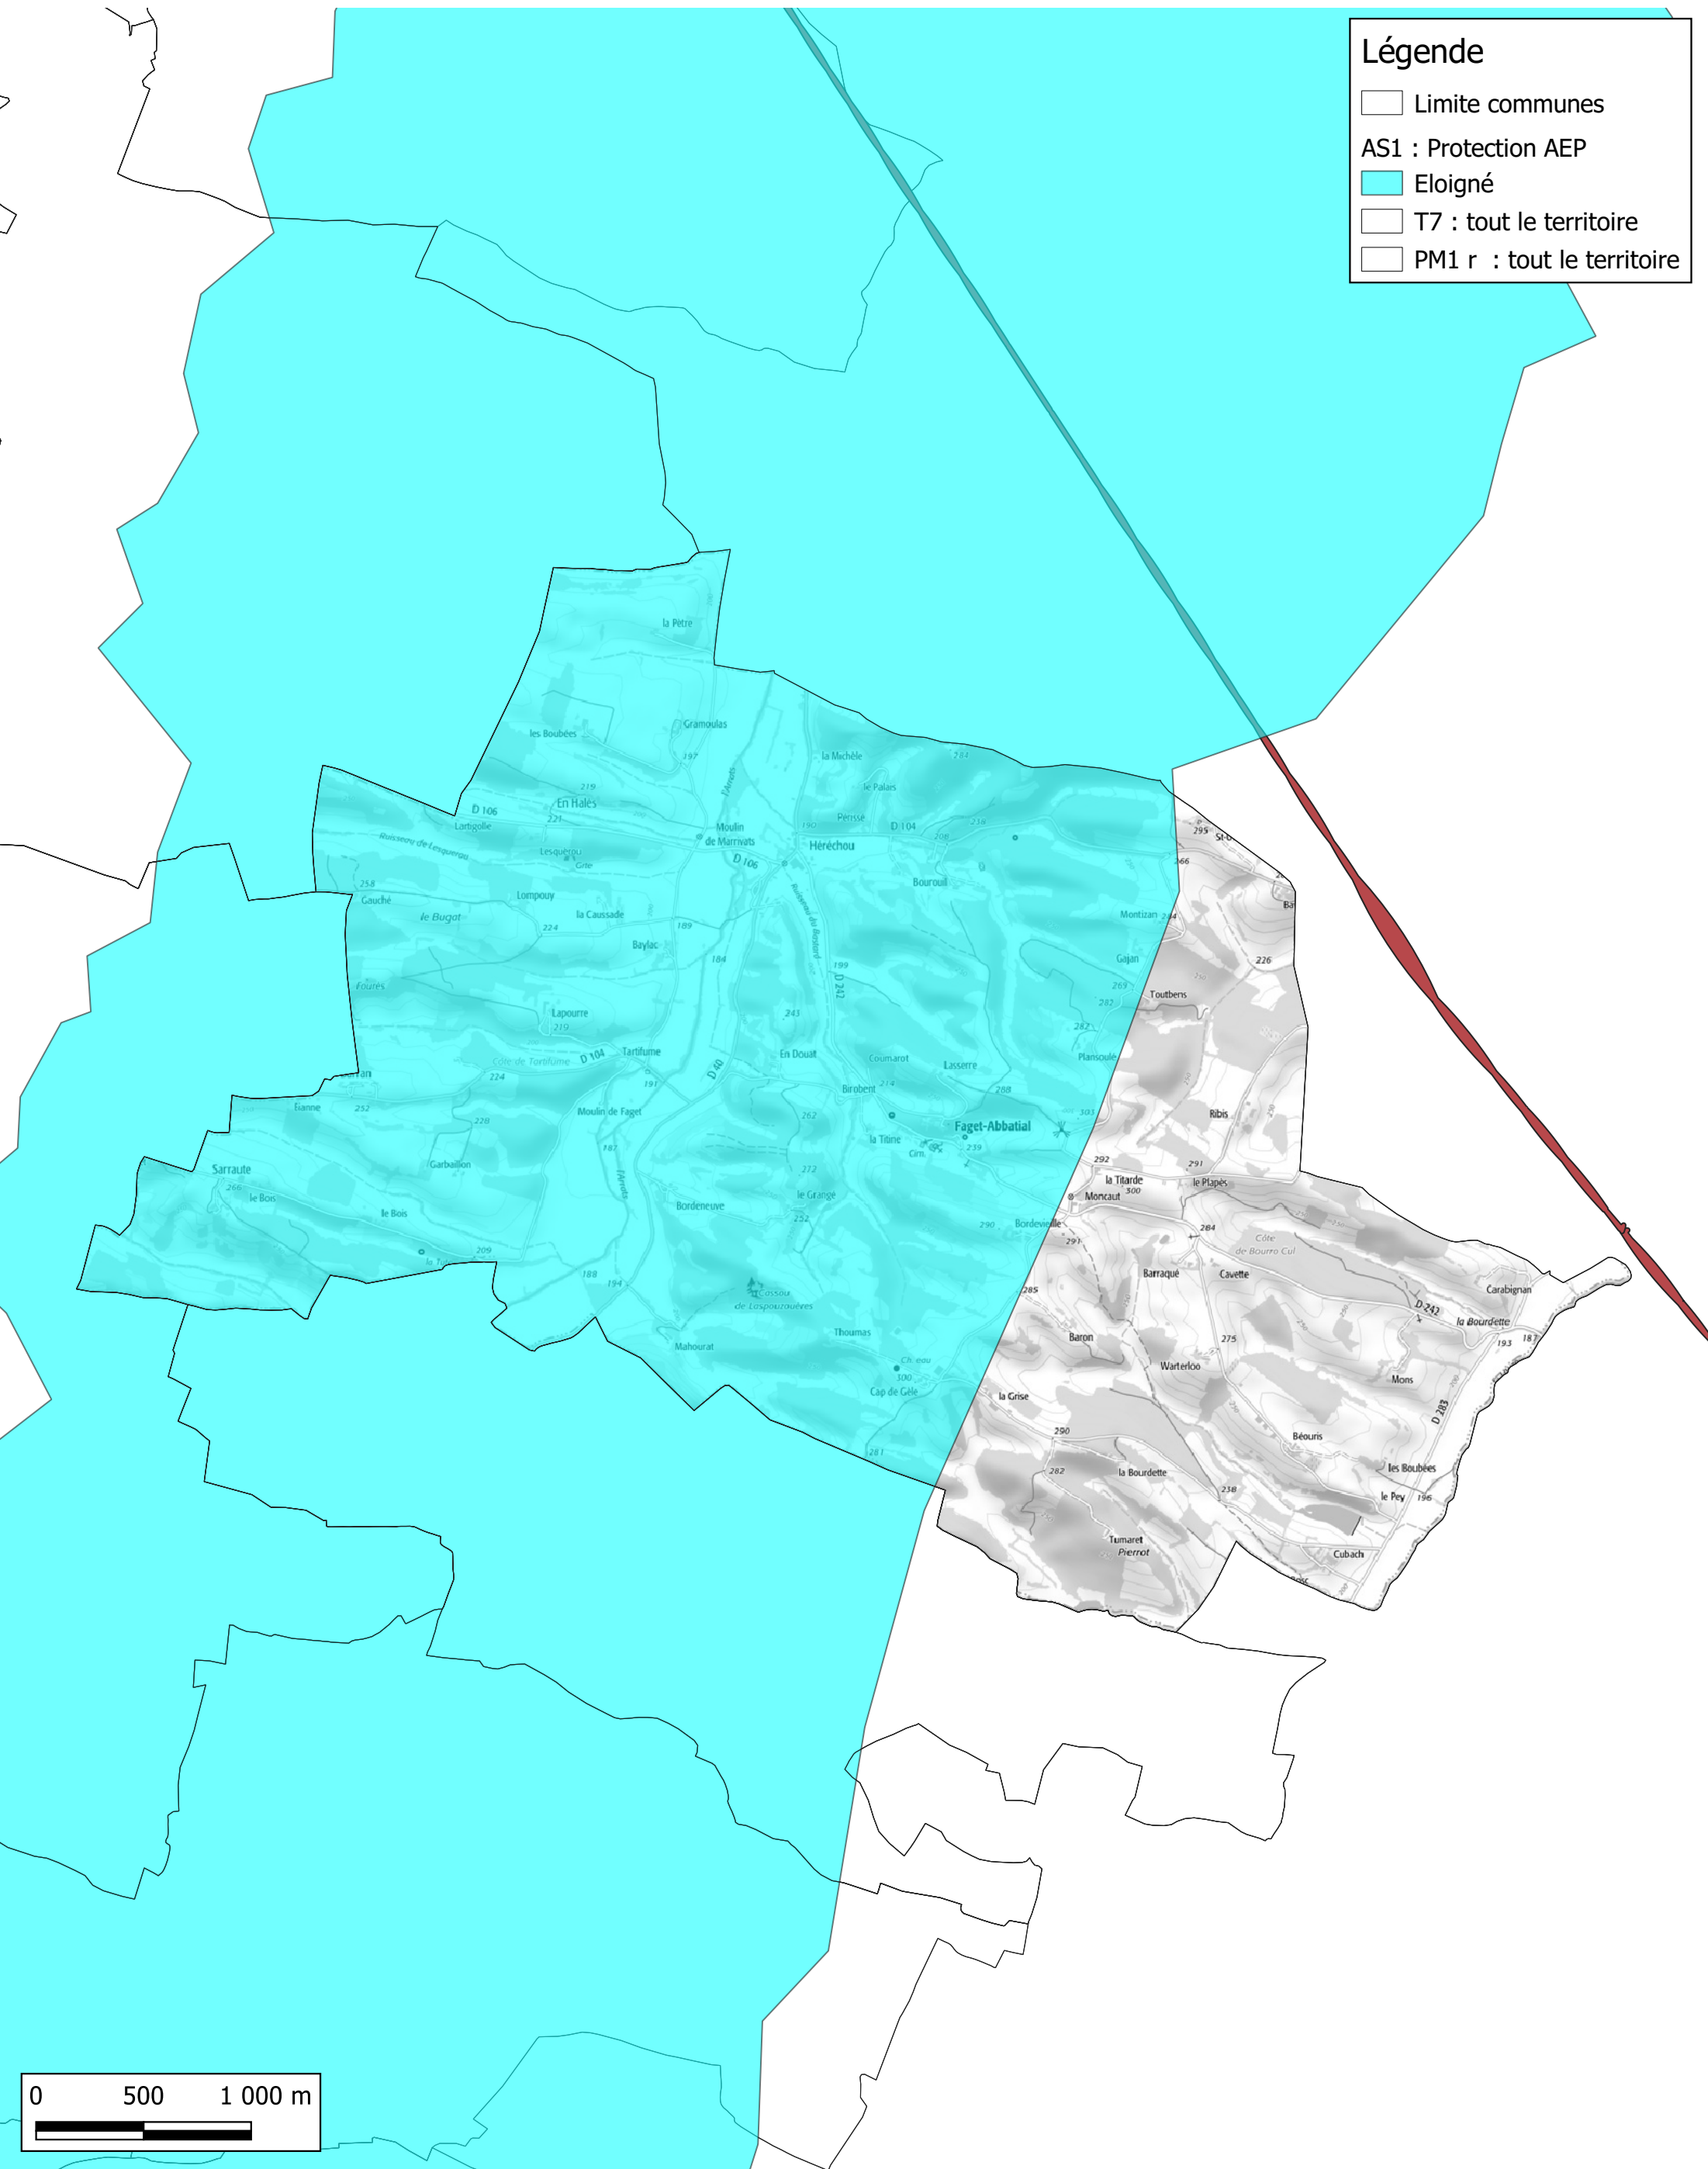

Communauté de Communes Val de Gers Carte des servitudes autres que MH et sites classés

Commune de Faget-Abbatial

Légende

- Limite communes
- AS1 : Protection AEP
- Eloigné
- T7 : tout le territoire
- PM1 r : tout le territoire