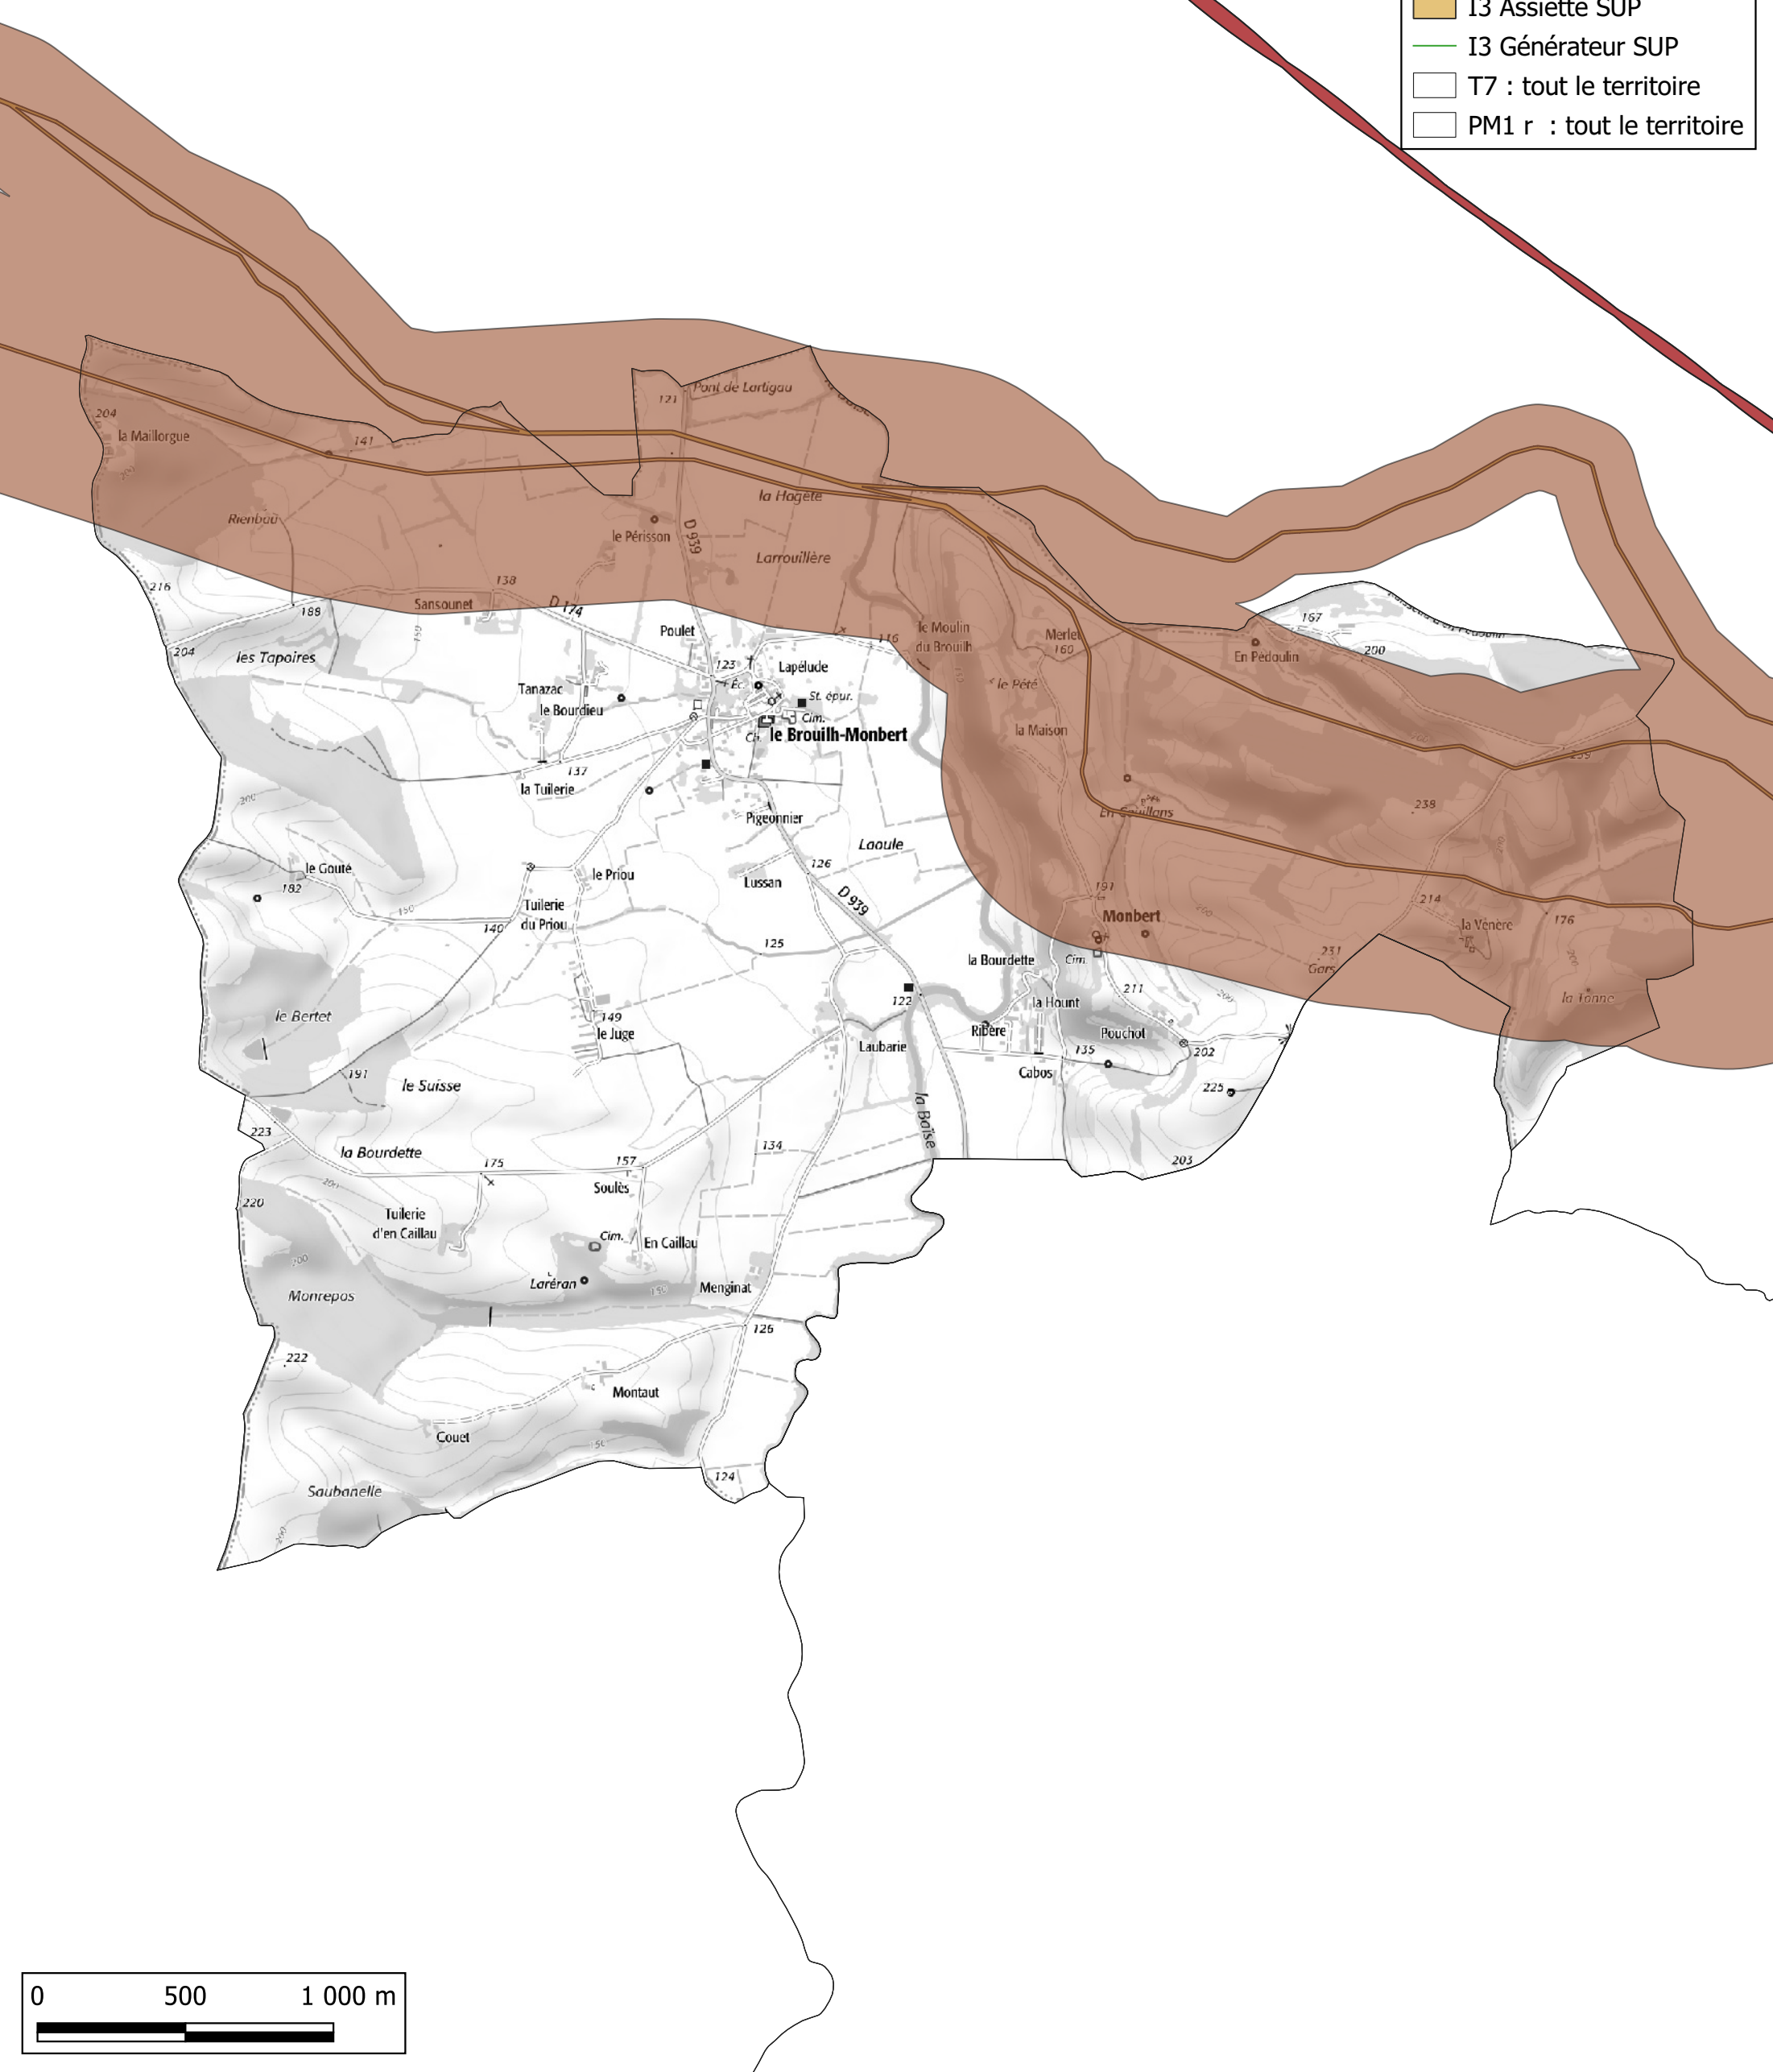

Communauté de Communes Val de Gers Carte des servitudes autres que MH et sites classés

Commune de Le Brouilh-Monbert

Légende

- Limite communes
- I1 Assiette SUP
- I3 Assiette SUP
- I3 Générateur SUP
- T7 : tout le territoire
- PM1 r : tout le territoire