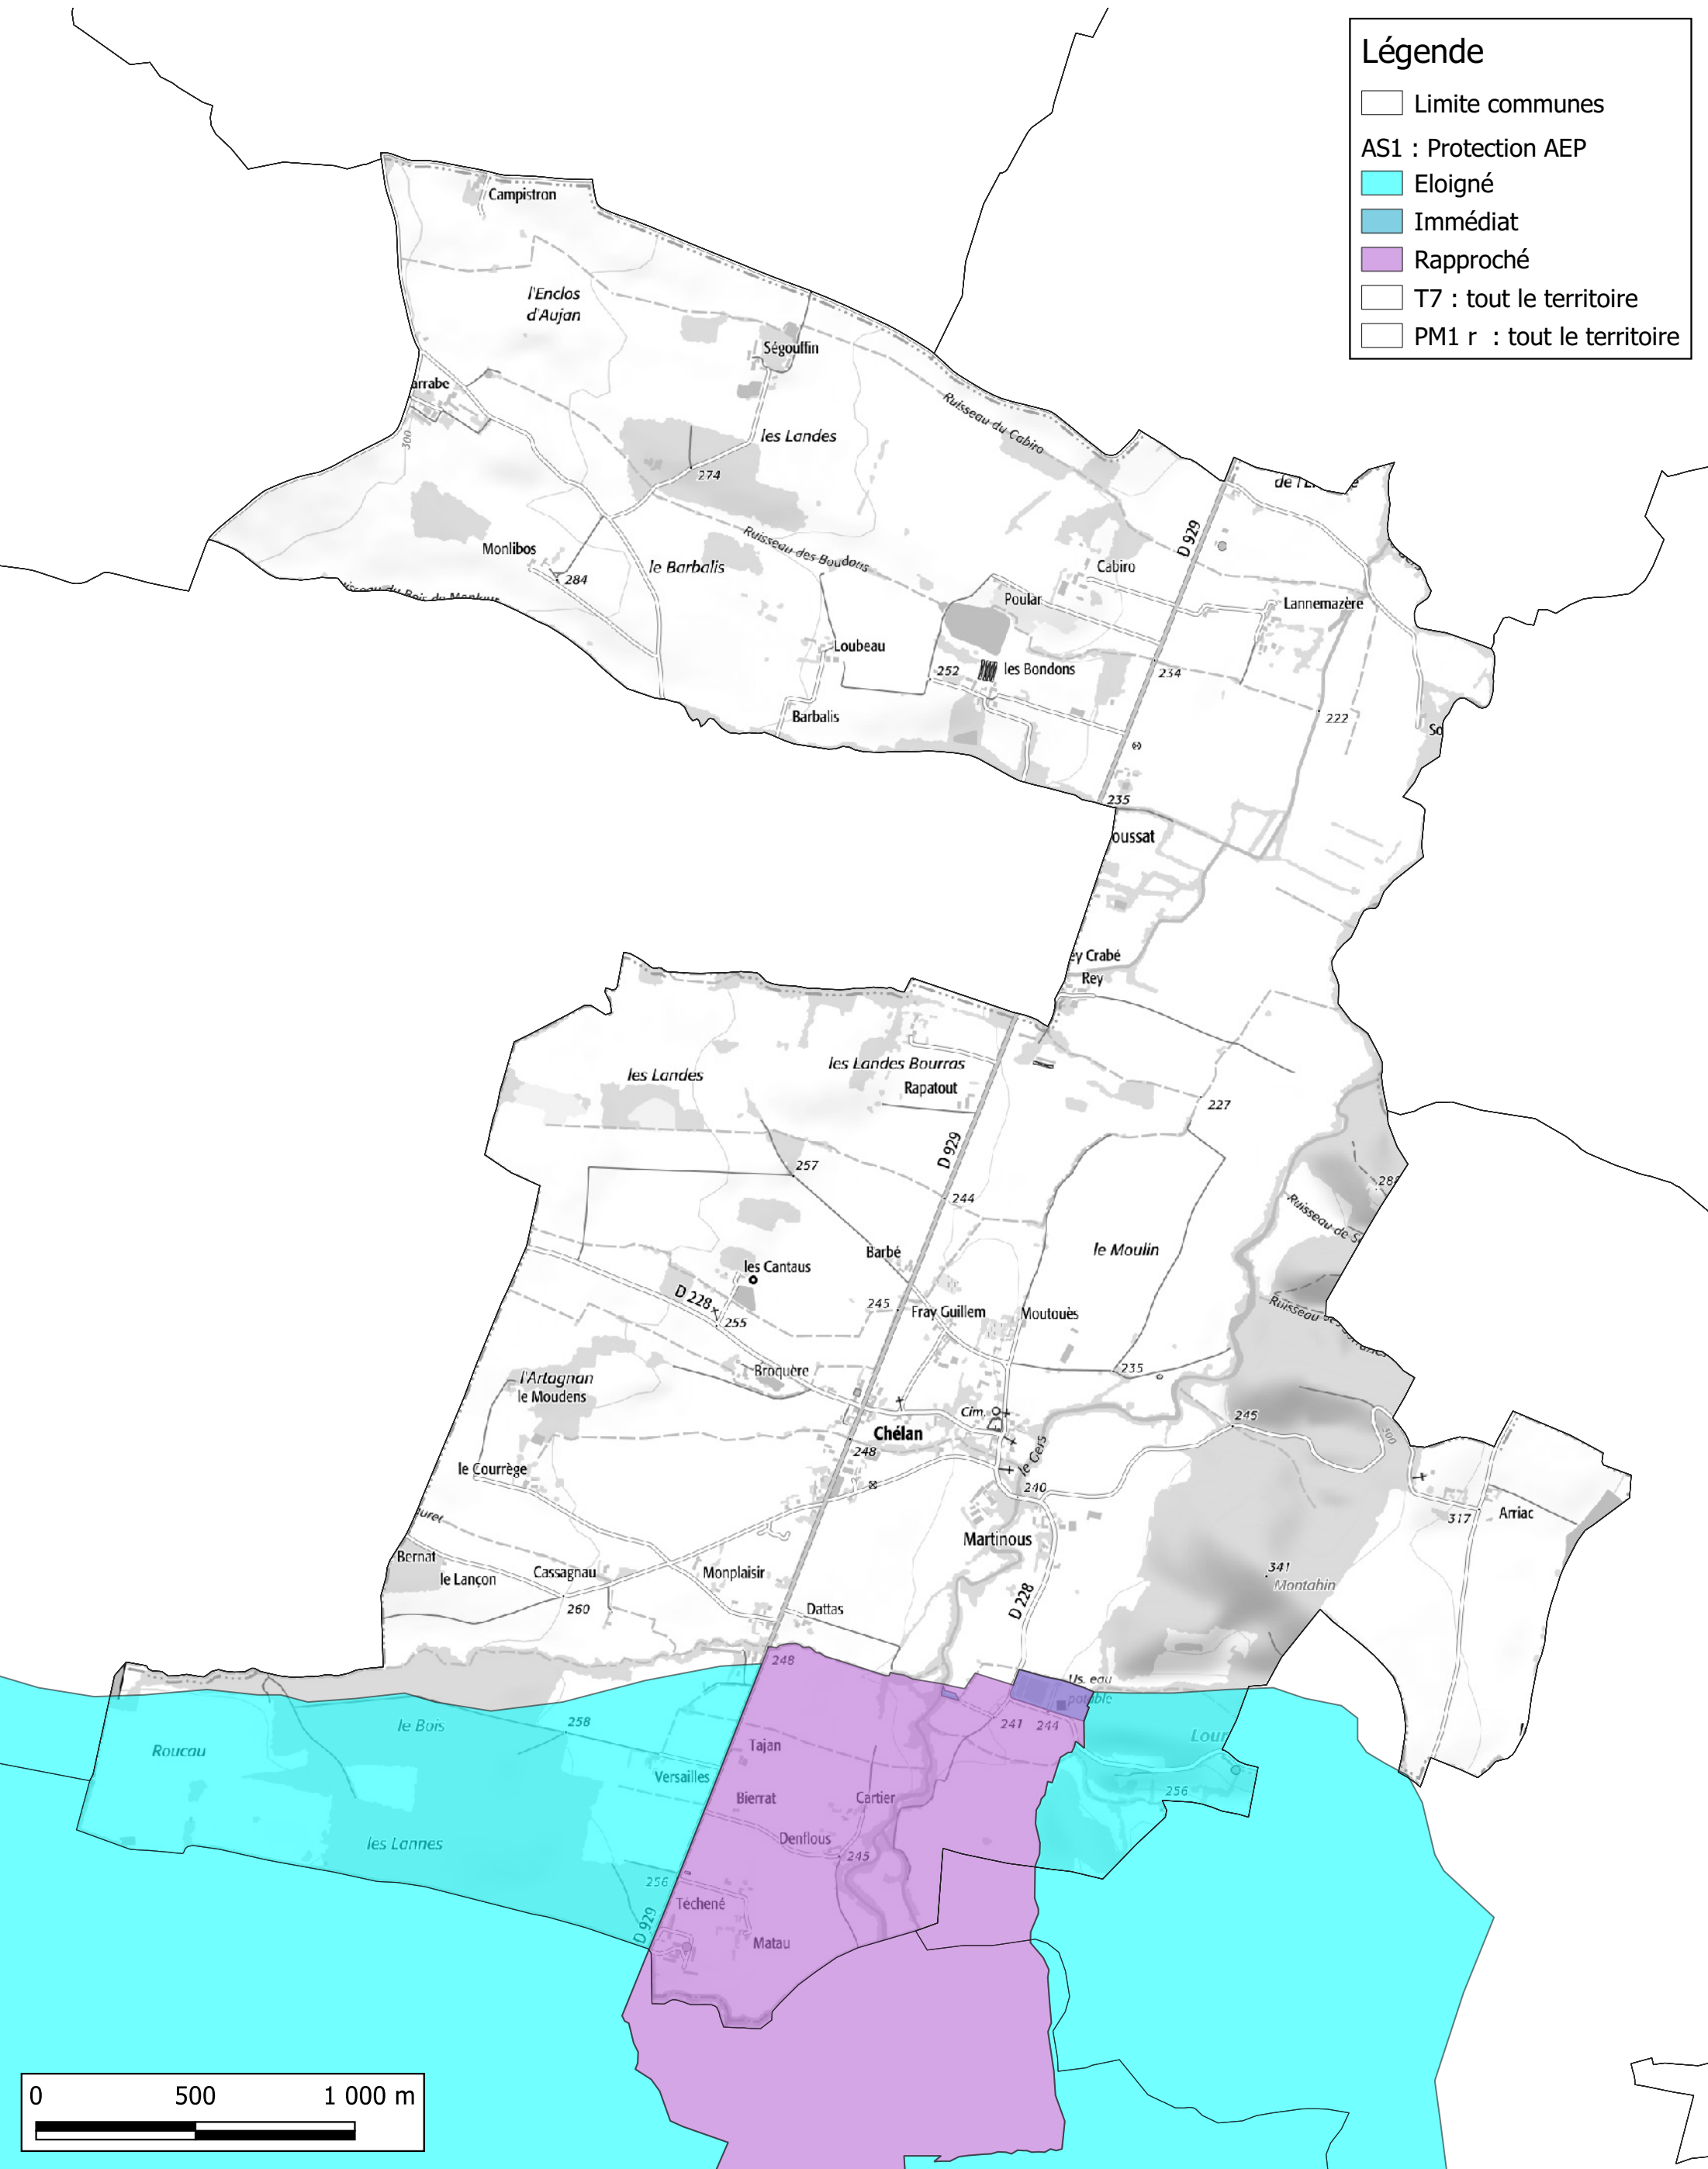

Communauté de Communes Val de Gers Carte des servitudes autres que MH et sites classés

Commune de Chélan

Légende

- Limite communes
- AS1 : Protection AEP
  - Eloigné
  - Immédiat
  - Rapproché
- T7 : tout le territoire
- PM1 r : tout le territoire