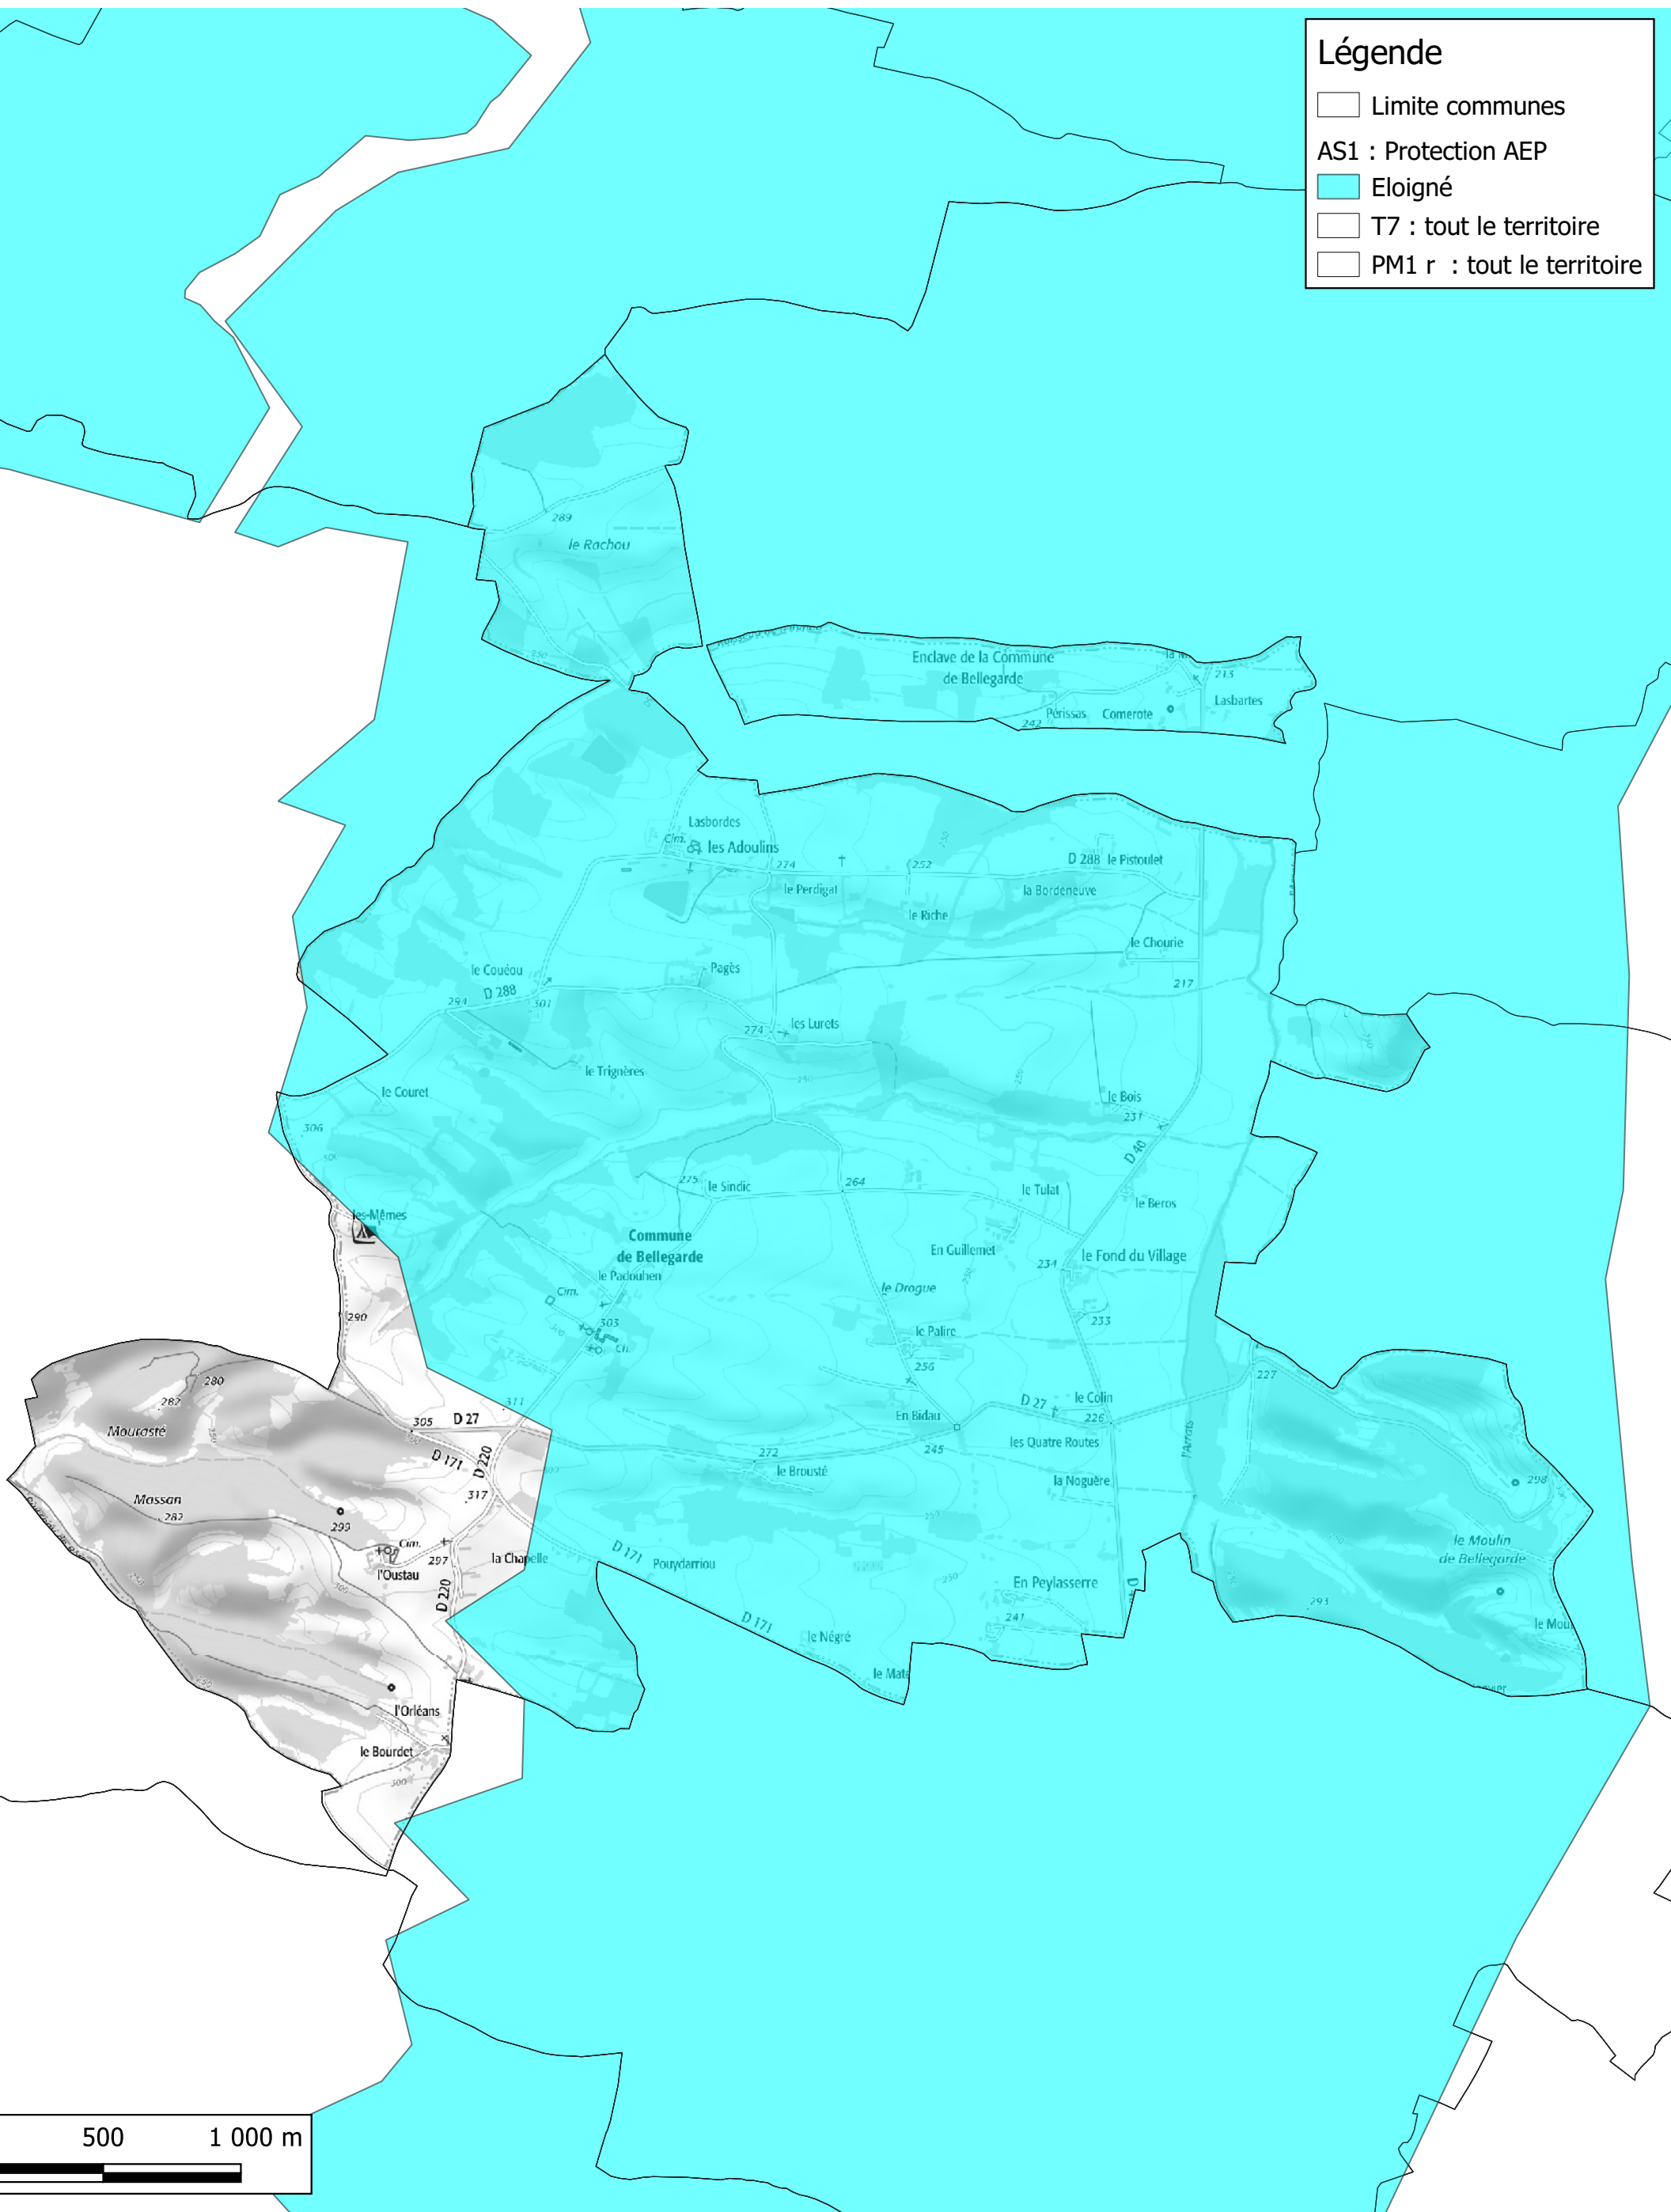

Carte des servitudes autres que MH et sites classés

Commune de Aujan-Mournède

Légende

-  Limite communes
-  T7 : tout le territoire
-  PM1 r : tout le territoire

Communauté de Communes Val de Gers Carte des servitudes autres que MH et sites classés

Commune de Barran

Légende

-  Limite communes
-  I1 Assiette SUP
-  I3 Assiette SUP
-  I3 Générateur SUP
-  I4 : Assiette SUP
-  I4 Générateur SUP
-  T7 : tout le territoire
-  PM1 r : tout le territoire

Communauté de Communes Val de Gers Carte des servitudes autres que MH et sites classés

Commune de Bellegarde

Légende

- ▭ Limite communes
- AS1 : Protection AEP
- ▭ Eloigné
- ▭ T7 : tout le territoire
- ▭ PM1 r : tout le territoire