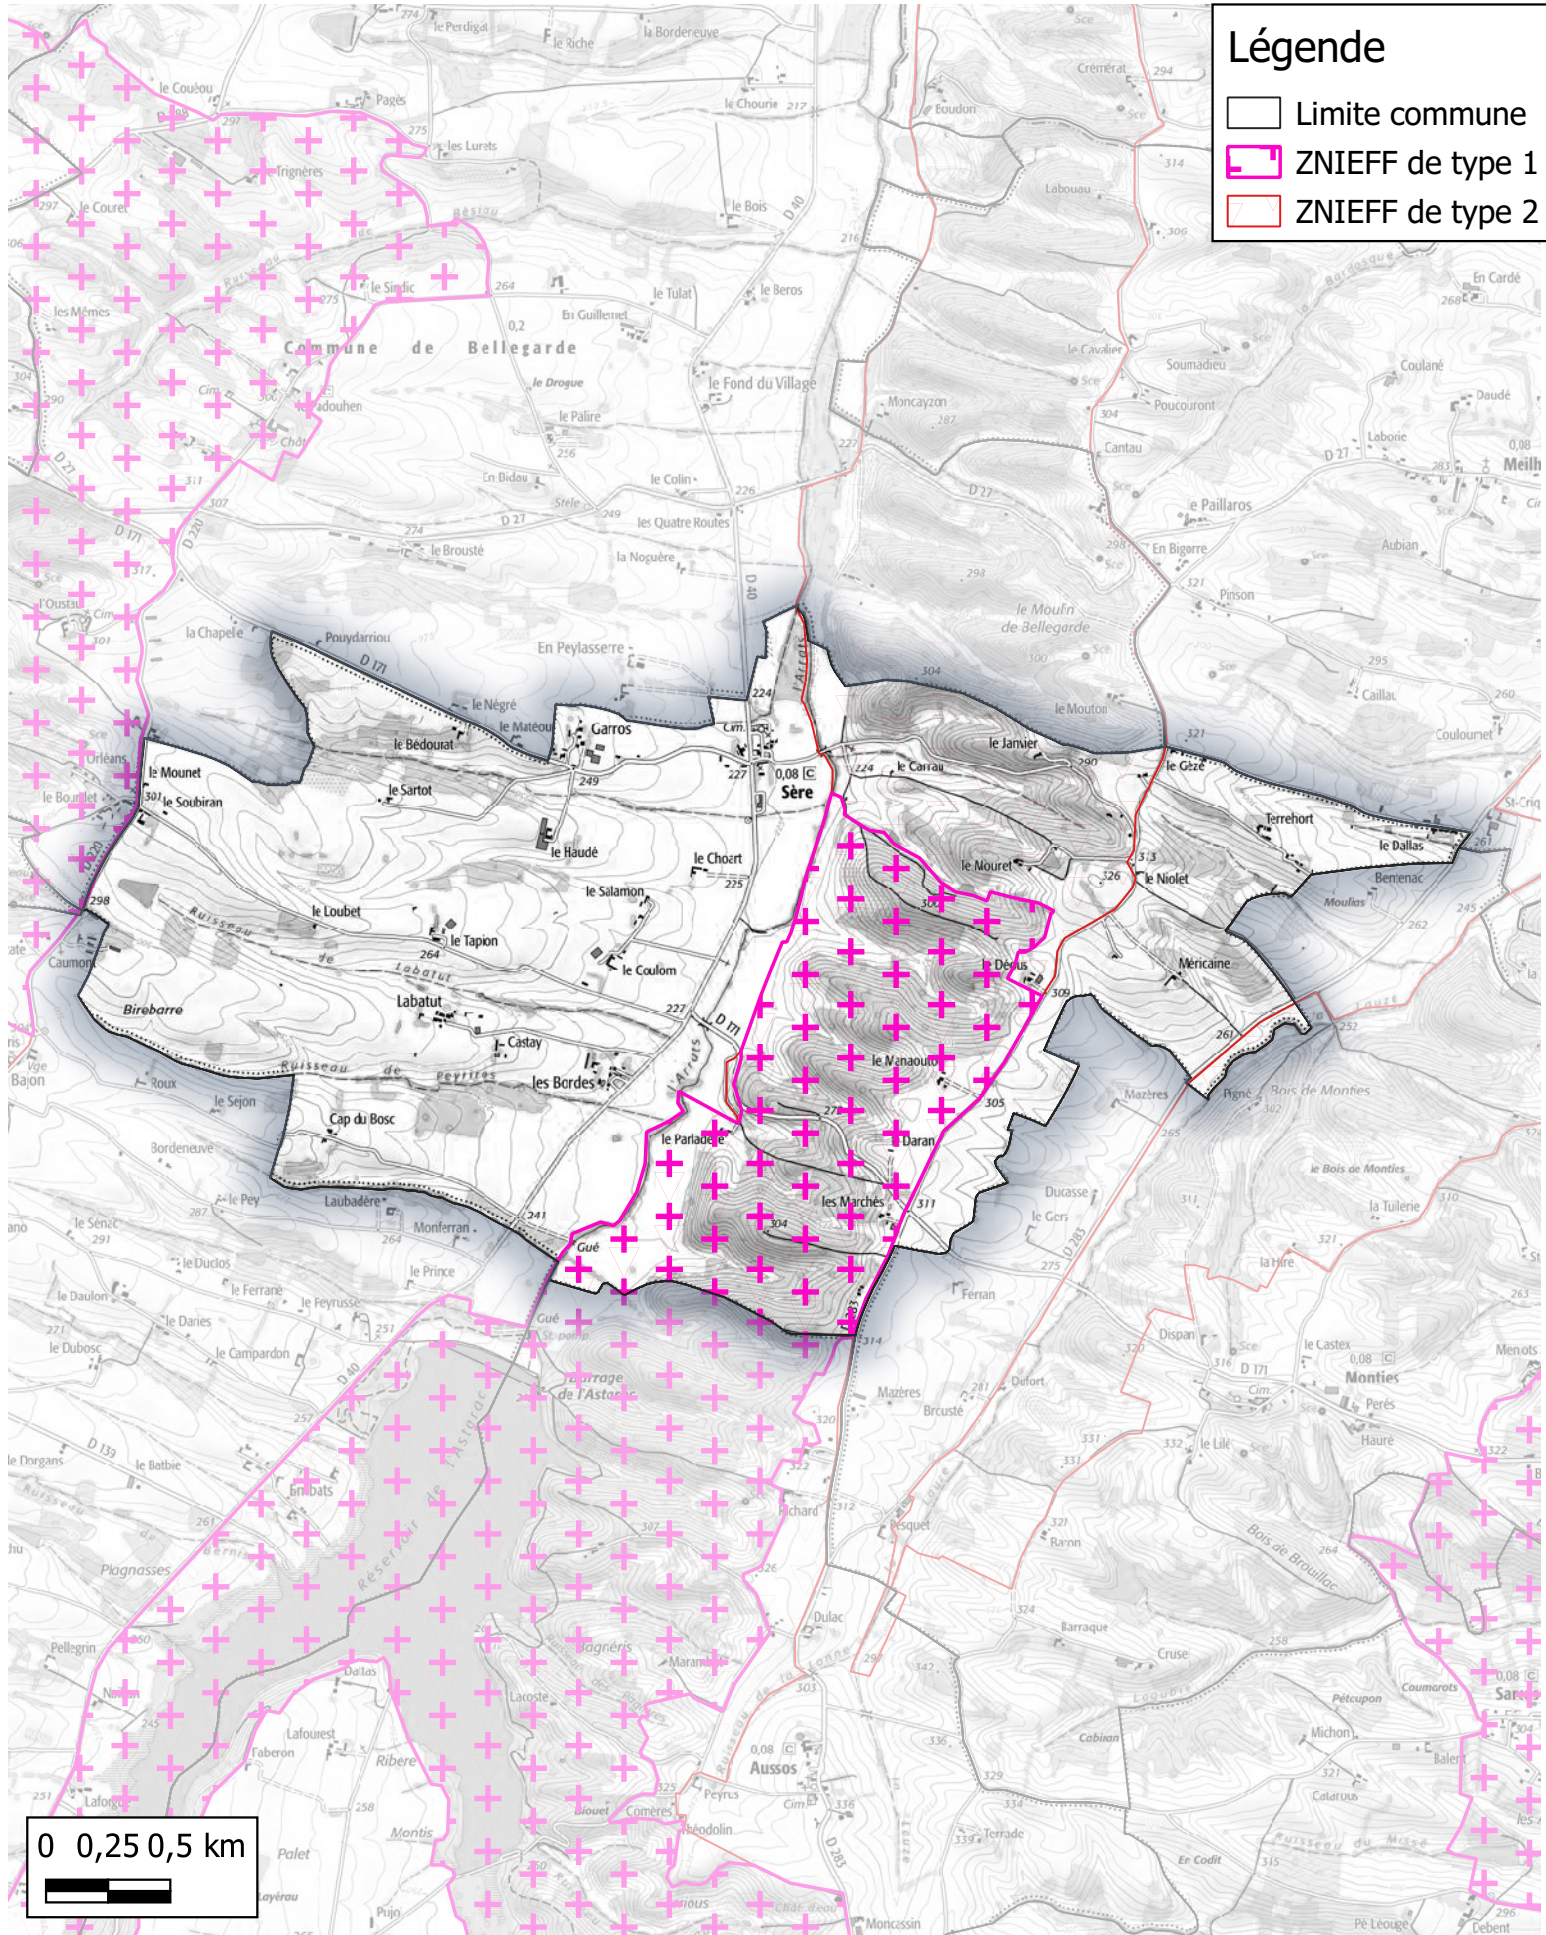

Zones Naturelles d'Intérêt Ecologique Faunistique et Floristique Communauté de Communes de Val de Gers

Commune de Seissan

Zones Naturelles d'Intérêt Ecologique Faunistique et Floristique Communauté de Communes de Val de Gers

Commune de Sère

Zones Naturelles d'Intérêt Ecologique Faunistique et Floristique Communauté de Communes de Val de Gers

Commune de Tachaires

Légende

- Limite commune
- ZNIEFF de type 1
- ZNIEFF de type 2

0 0,25,5 km