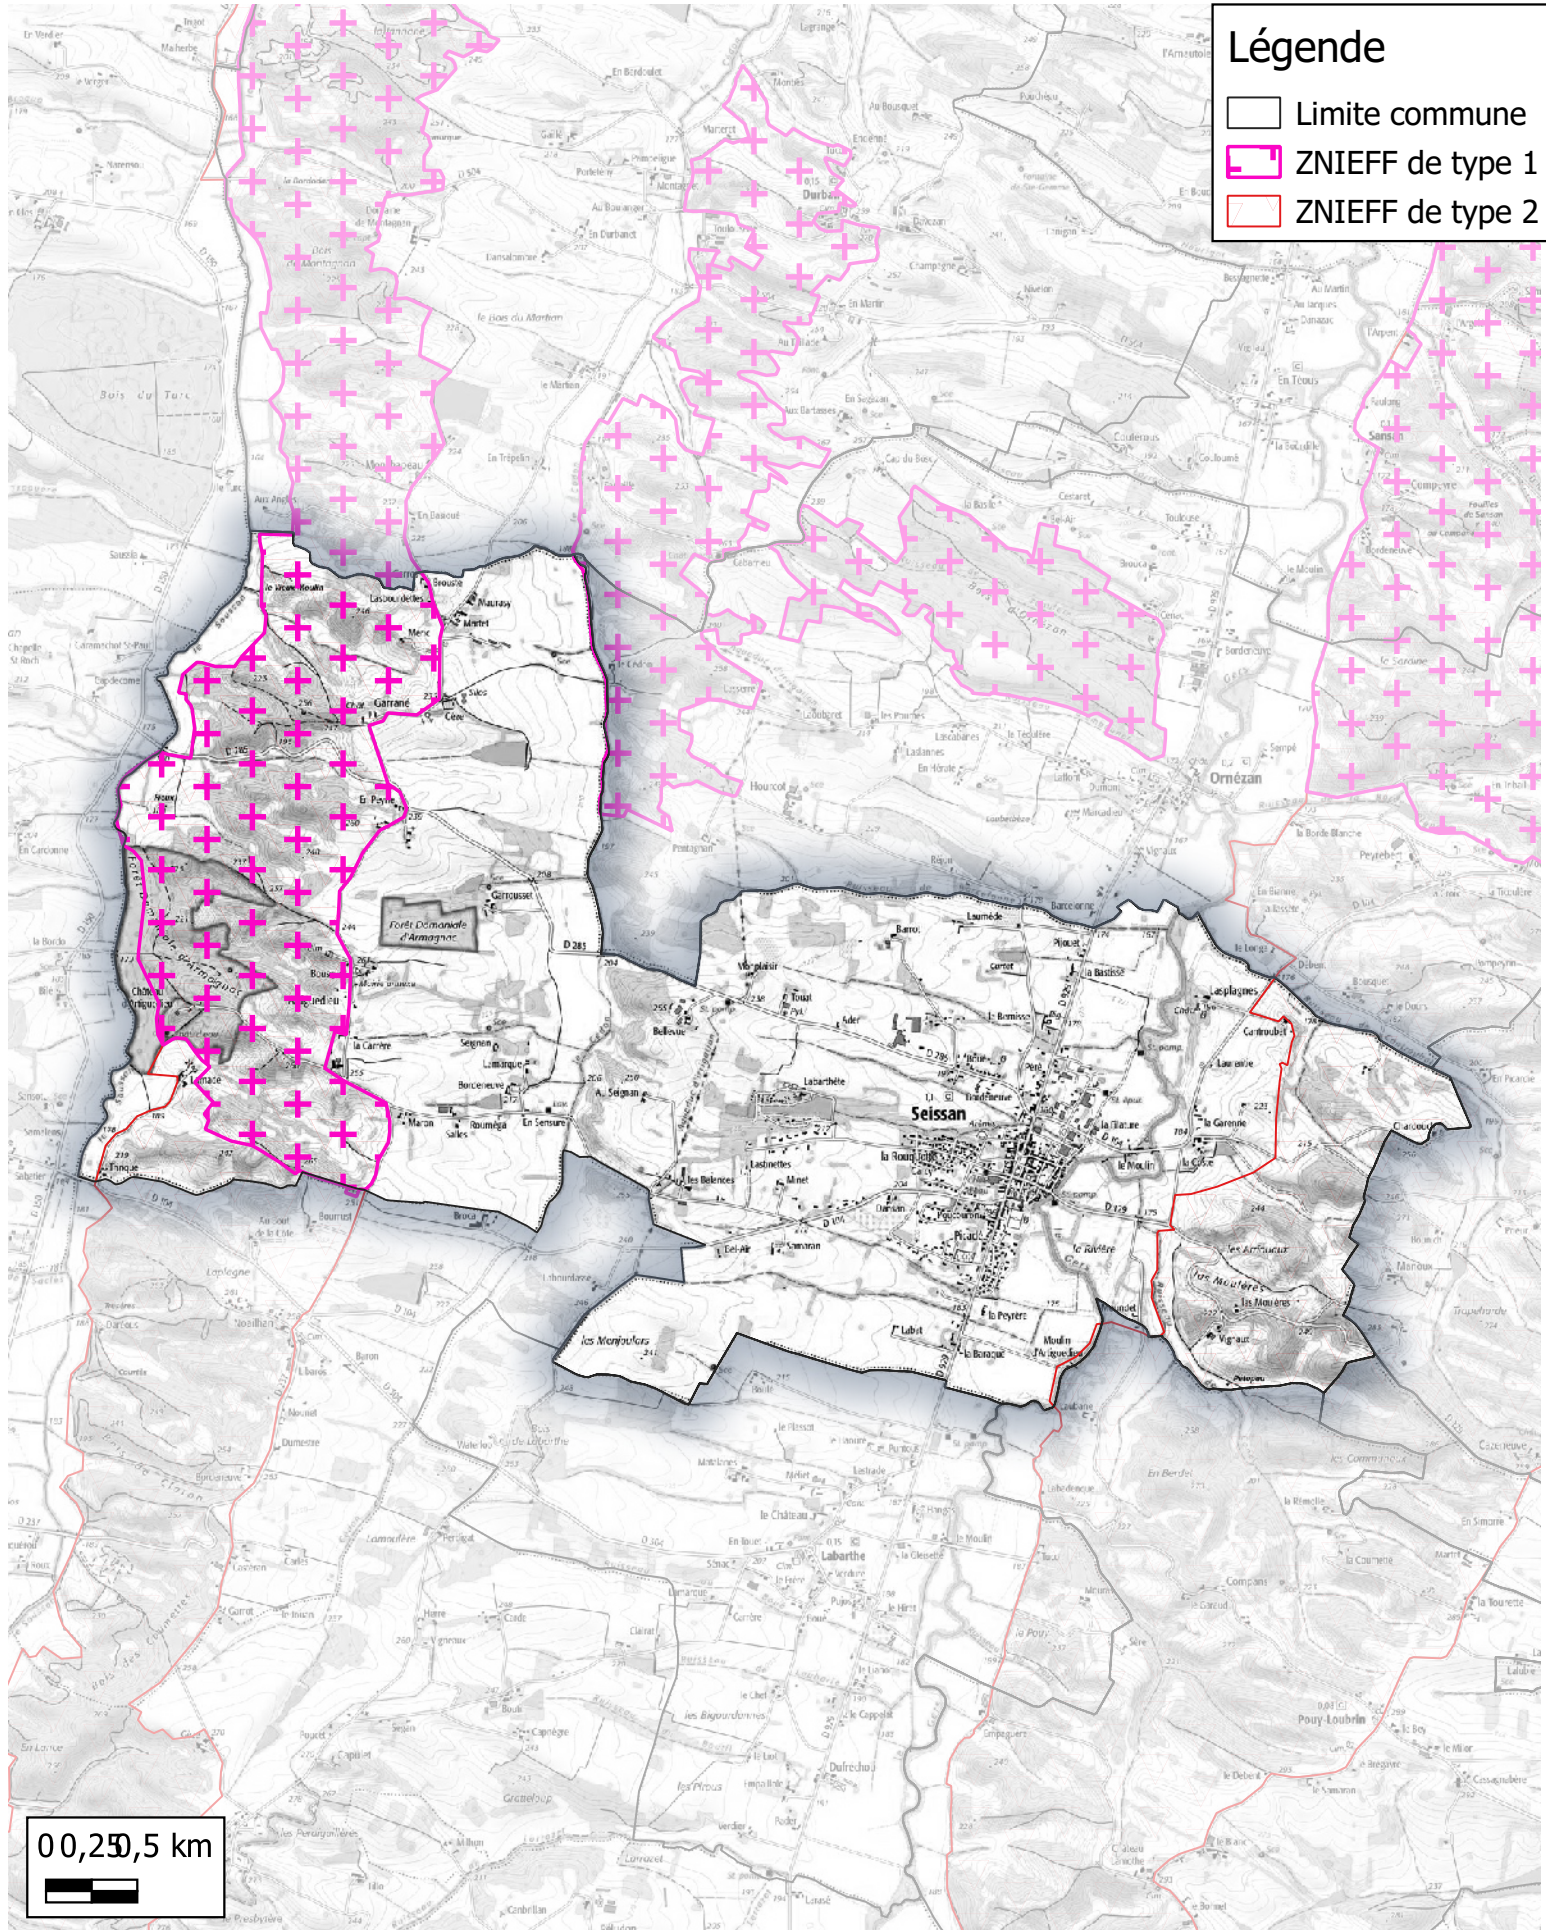

Zones Naturelles d'Intérêt Ecologique Faunistique et Floristique Communauté de Communes de Val de Gers

Commune de Seissan

Zones Naturelles d'Intérêt Ecologique Faunistique et Floristique Communauté de Communes de Val de Gers

Commune de Sère

Zones Naturelles d'Intérêt Ecologique Faunistique et Floristique Communauté de Communes de Val de Gers

Commune de Tachaires

Légende

- Limite commune
- ZNIEFF de type 1
- ZNIEFF de type 2

0 0,25,5 km