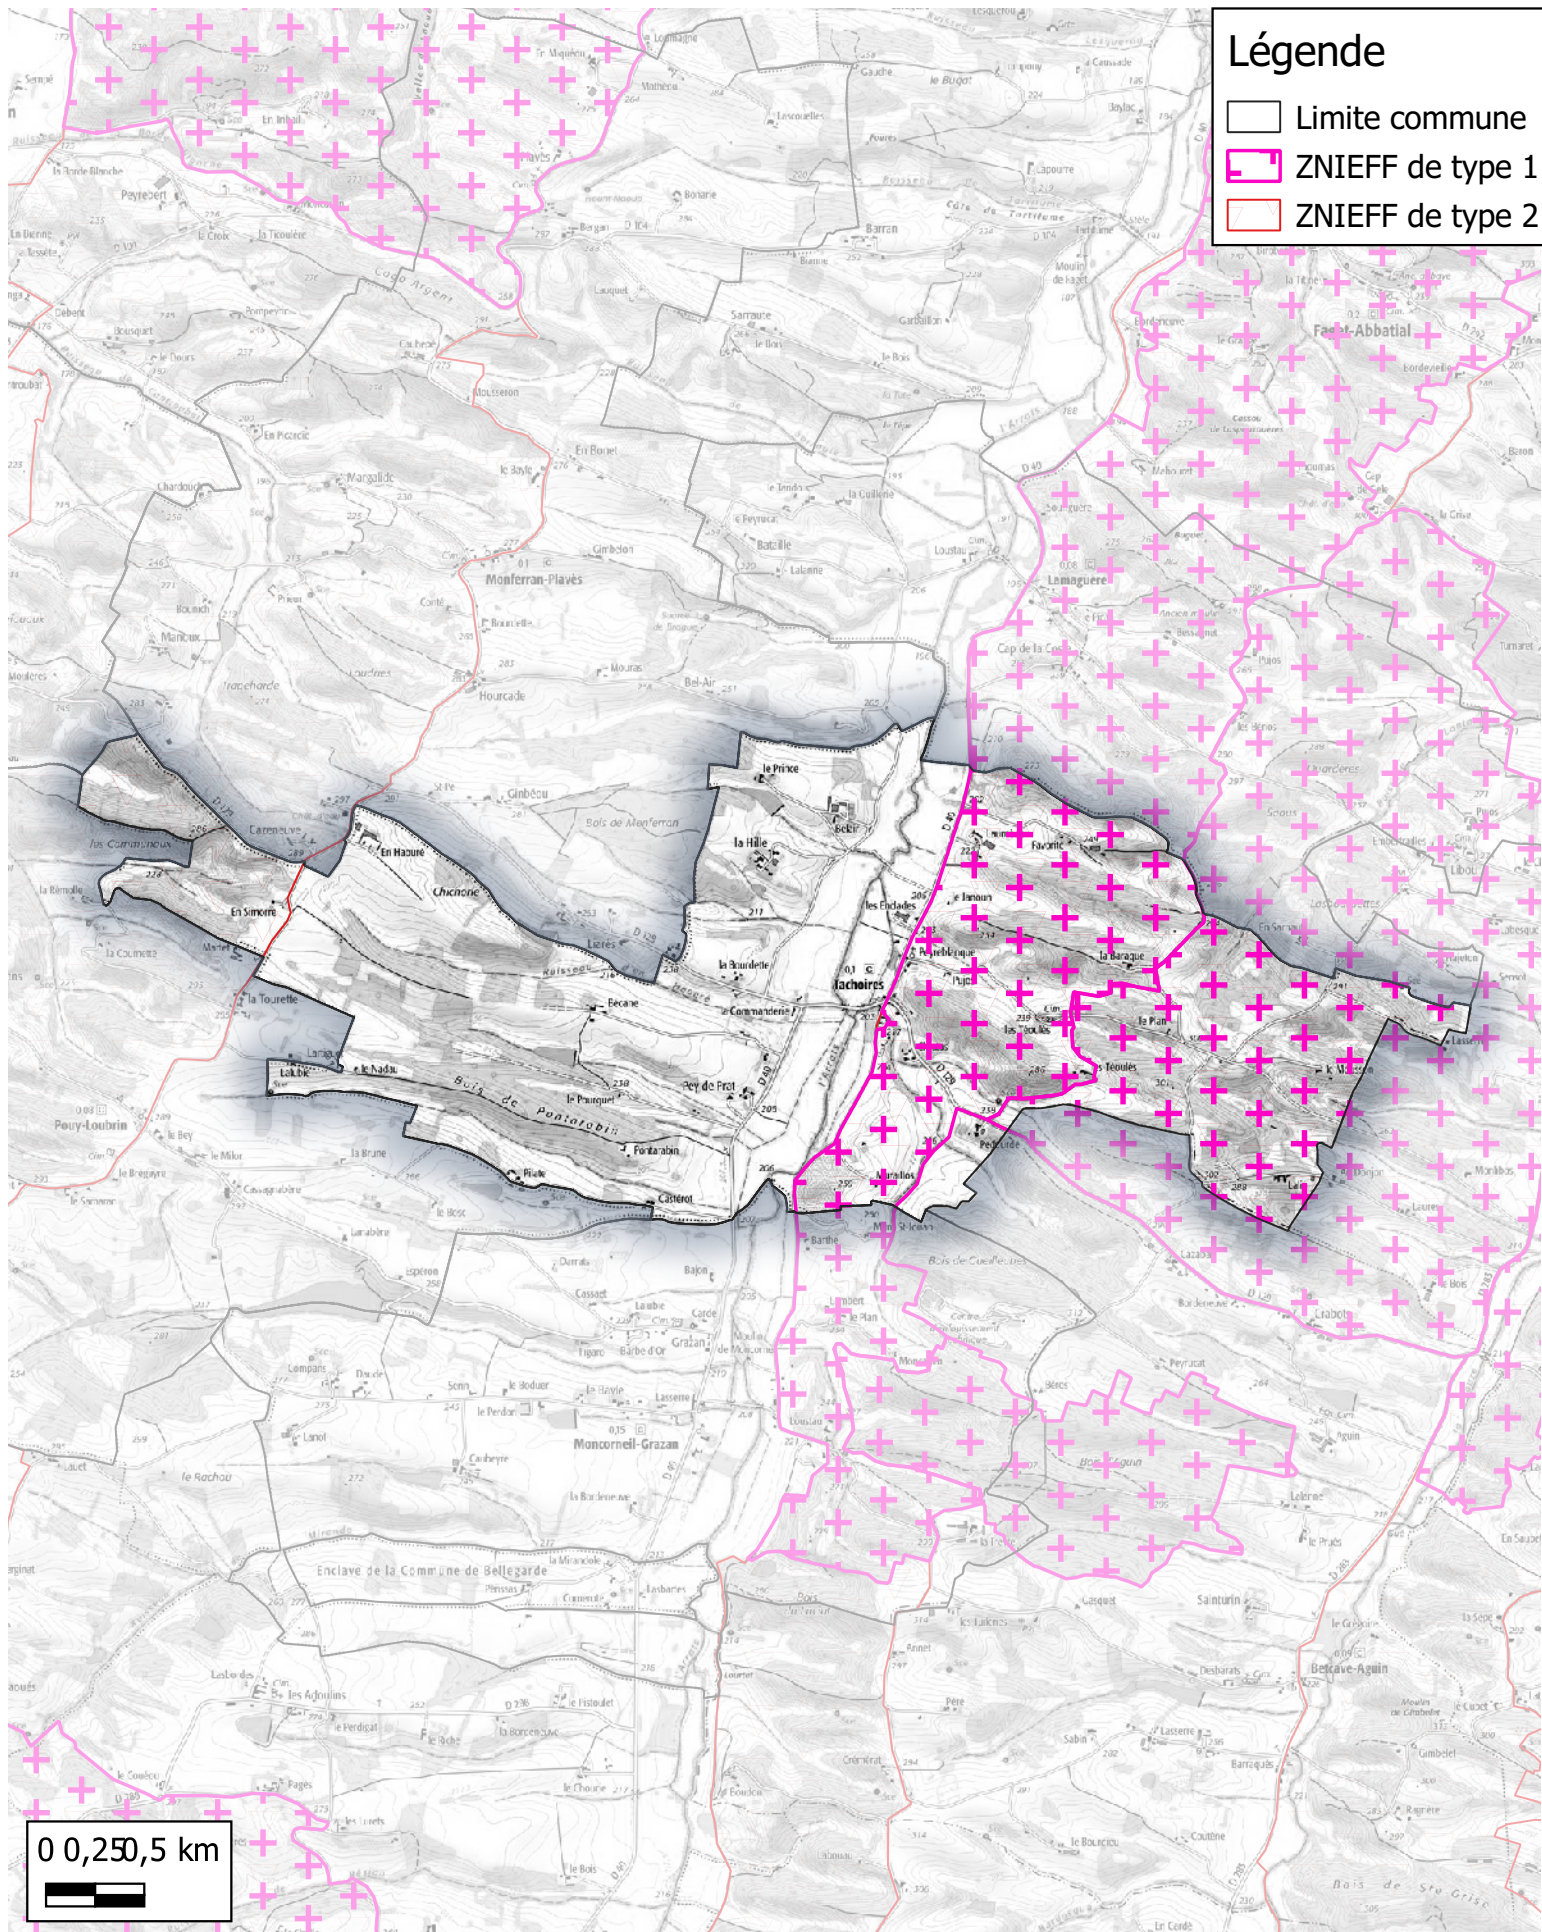

Zones Naturelles d'Intérêt Ecologique Faunistique et Floristique Communauté de Communes de Val de Gers

Commune de Seissan

Zones Naturelles d'Intérêt Ecologique Faunistique et Floristique Communauté de Communes de Val de Gers

Commune de Sère

Zones Naturelles d'Intérêt Ecologique Faunistique et Floristique Communauté de Communes de Val de Gers

Commune de Tachaires

Légende

- Limite commune
- ZNIEFF de type 1
- ZNIEFF de type 2

0 0,25,5 km