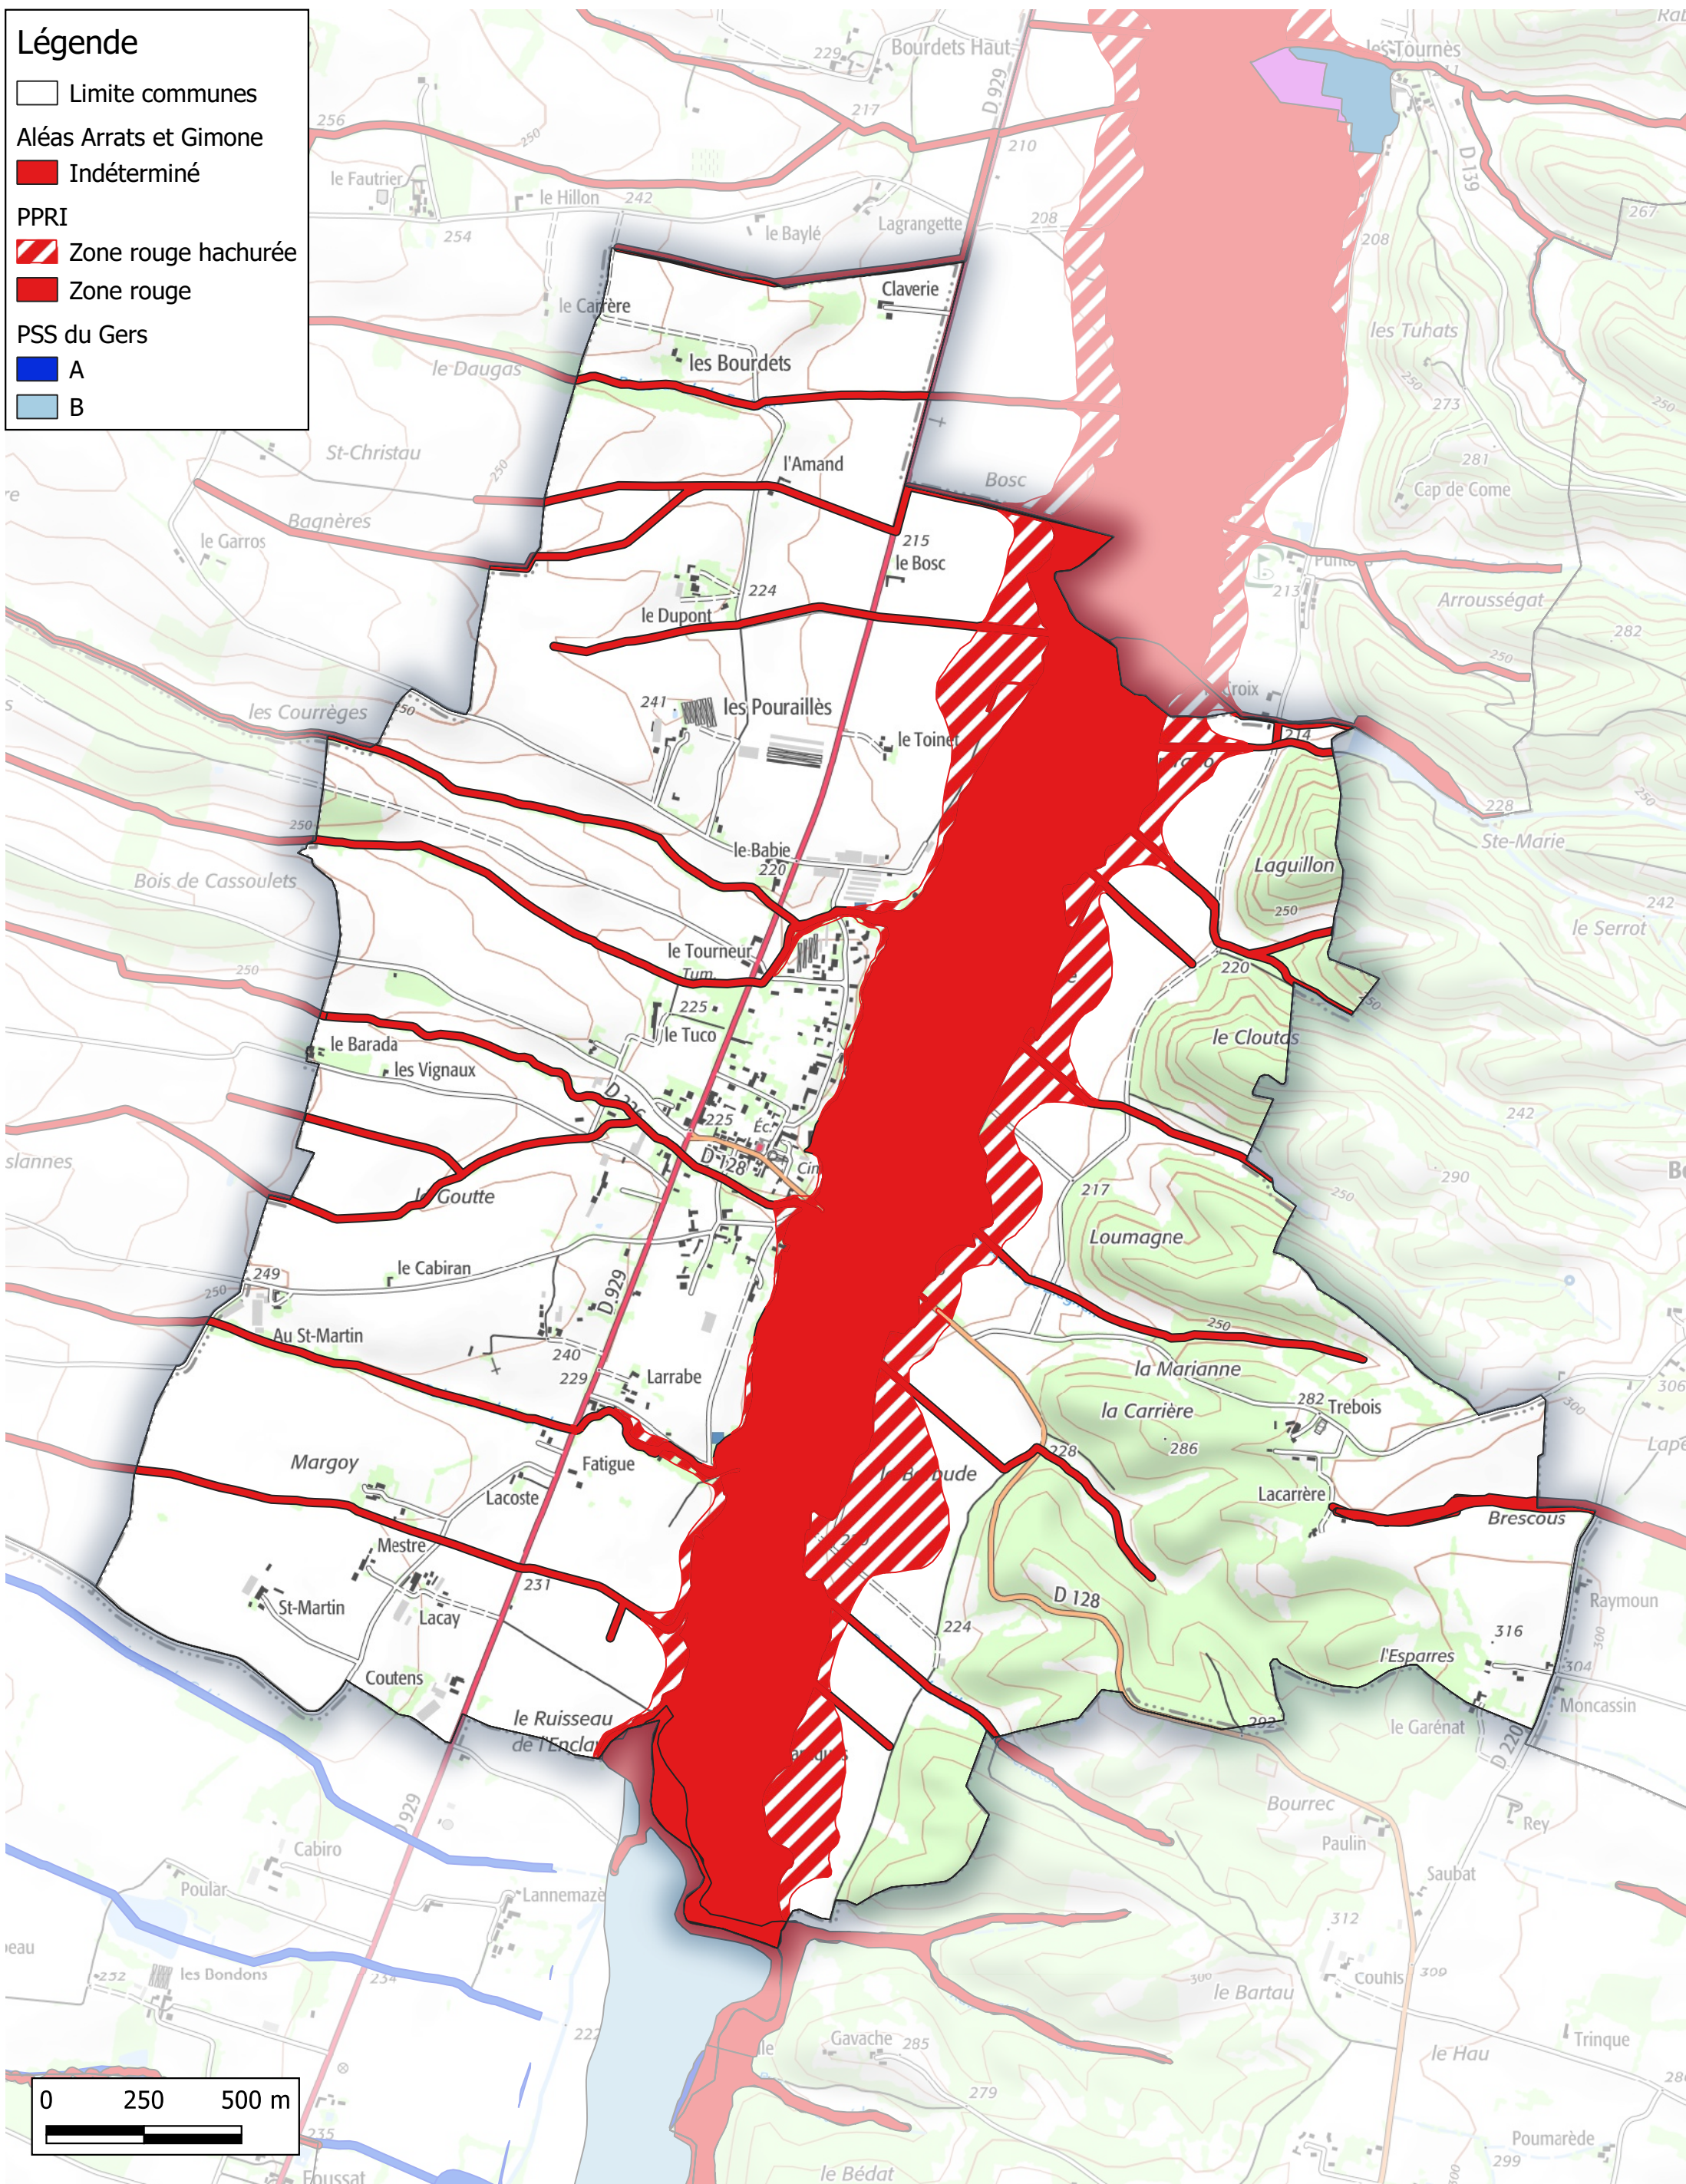

Zones inondables Communauté de Communes Val de Gers

Commune de Panassac

Légende

- Limite communes
- Aléas Arrats et Gimone
  - Indéterminé
- PPRI
  - ▨ Zone rouge hachurée
  - Zone rouge
- PSS du Gers
  - A
  - B