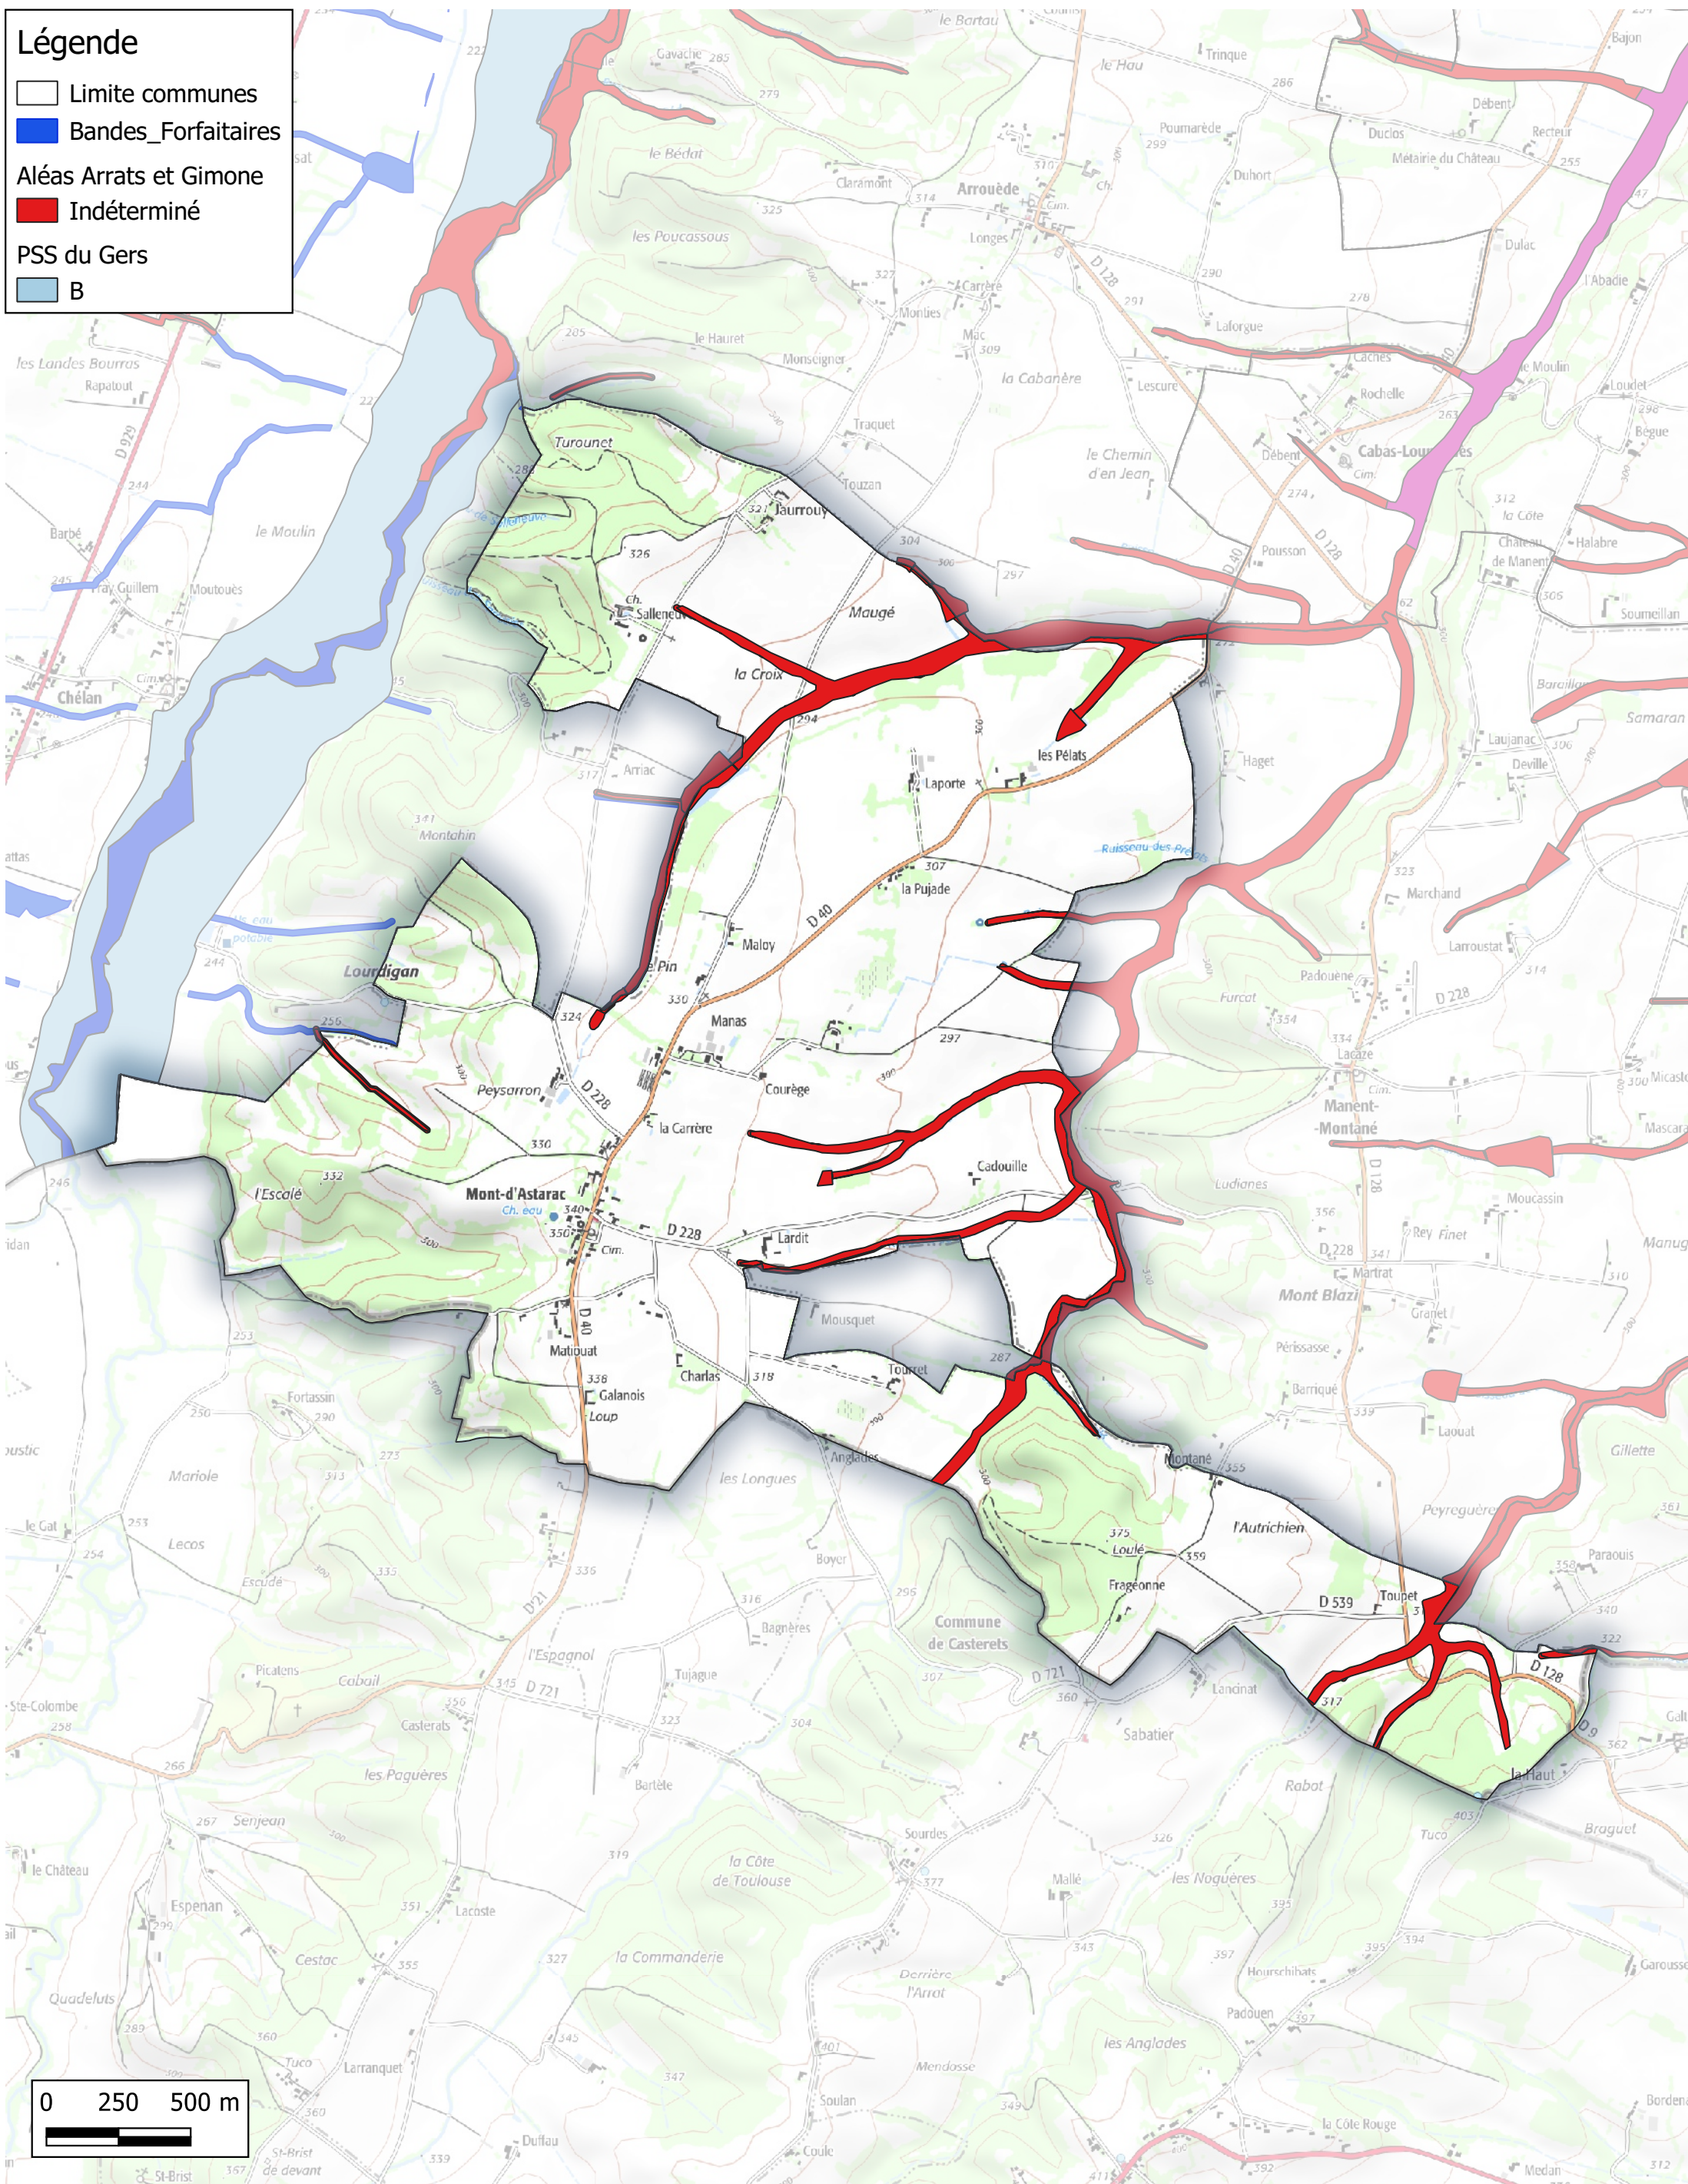

Zones inondables Communauté de Communes Val de Gers

Commune de Mont-d'Astarac

Légende

- Limite communes
- Bandes_Forfaitaires
- Aléas Arrats et Gimone
- Indéterminé
- PSS du Gers
- B