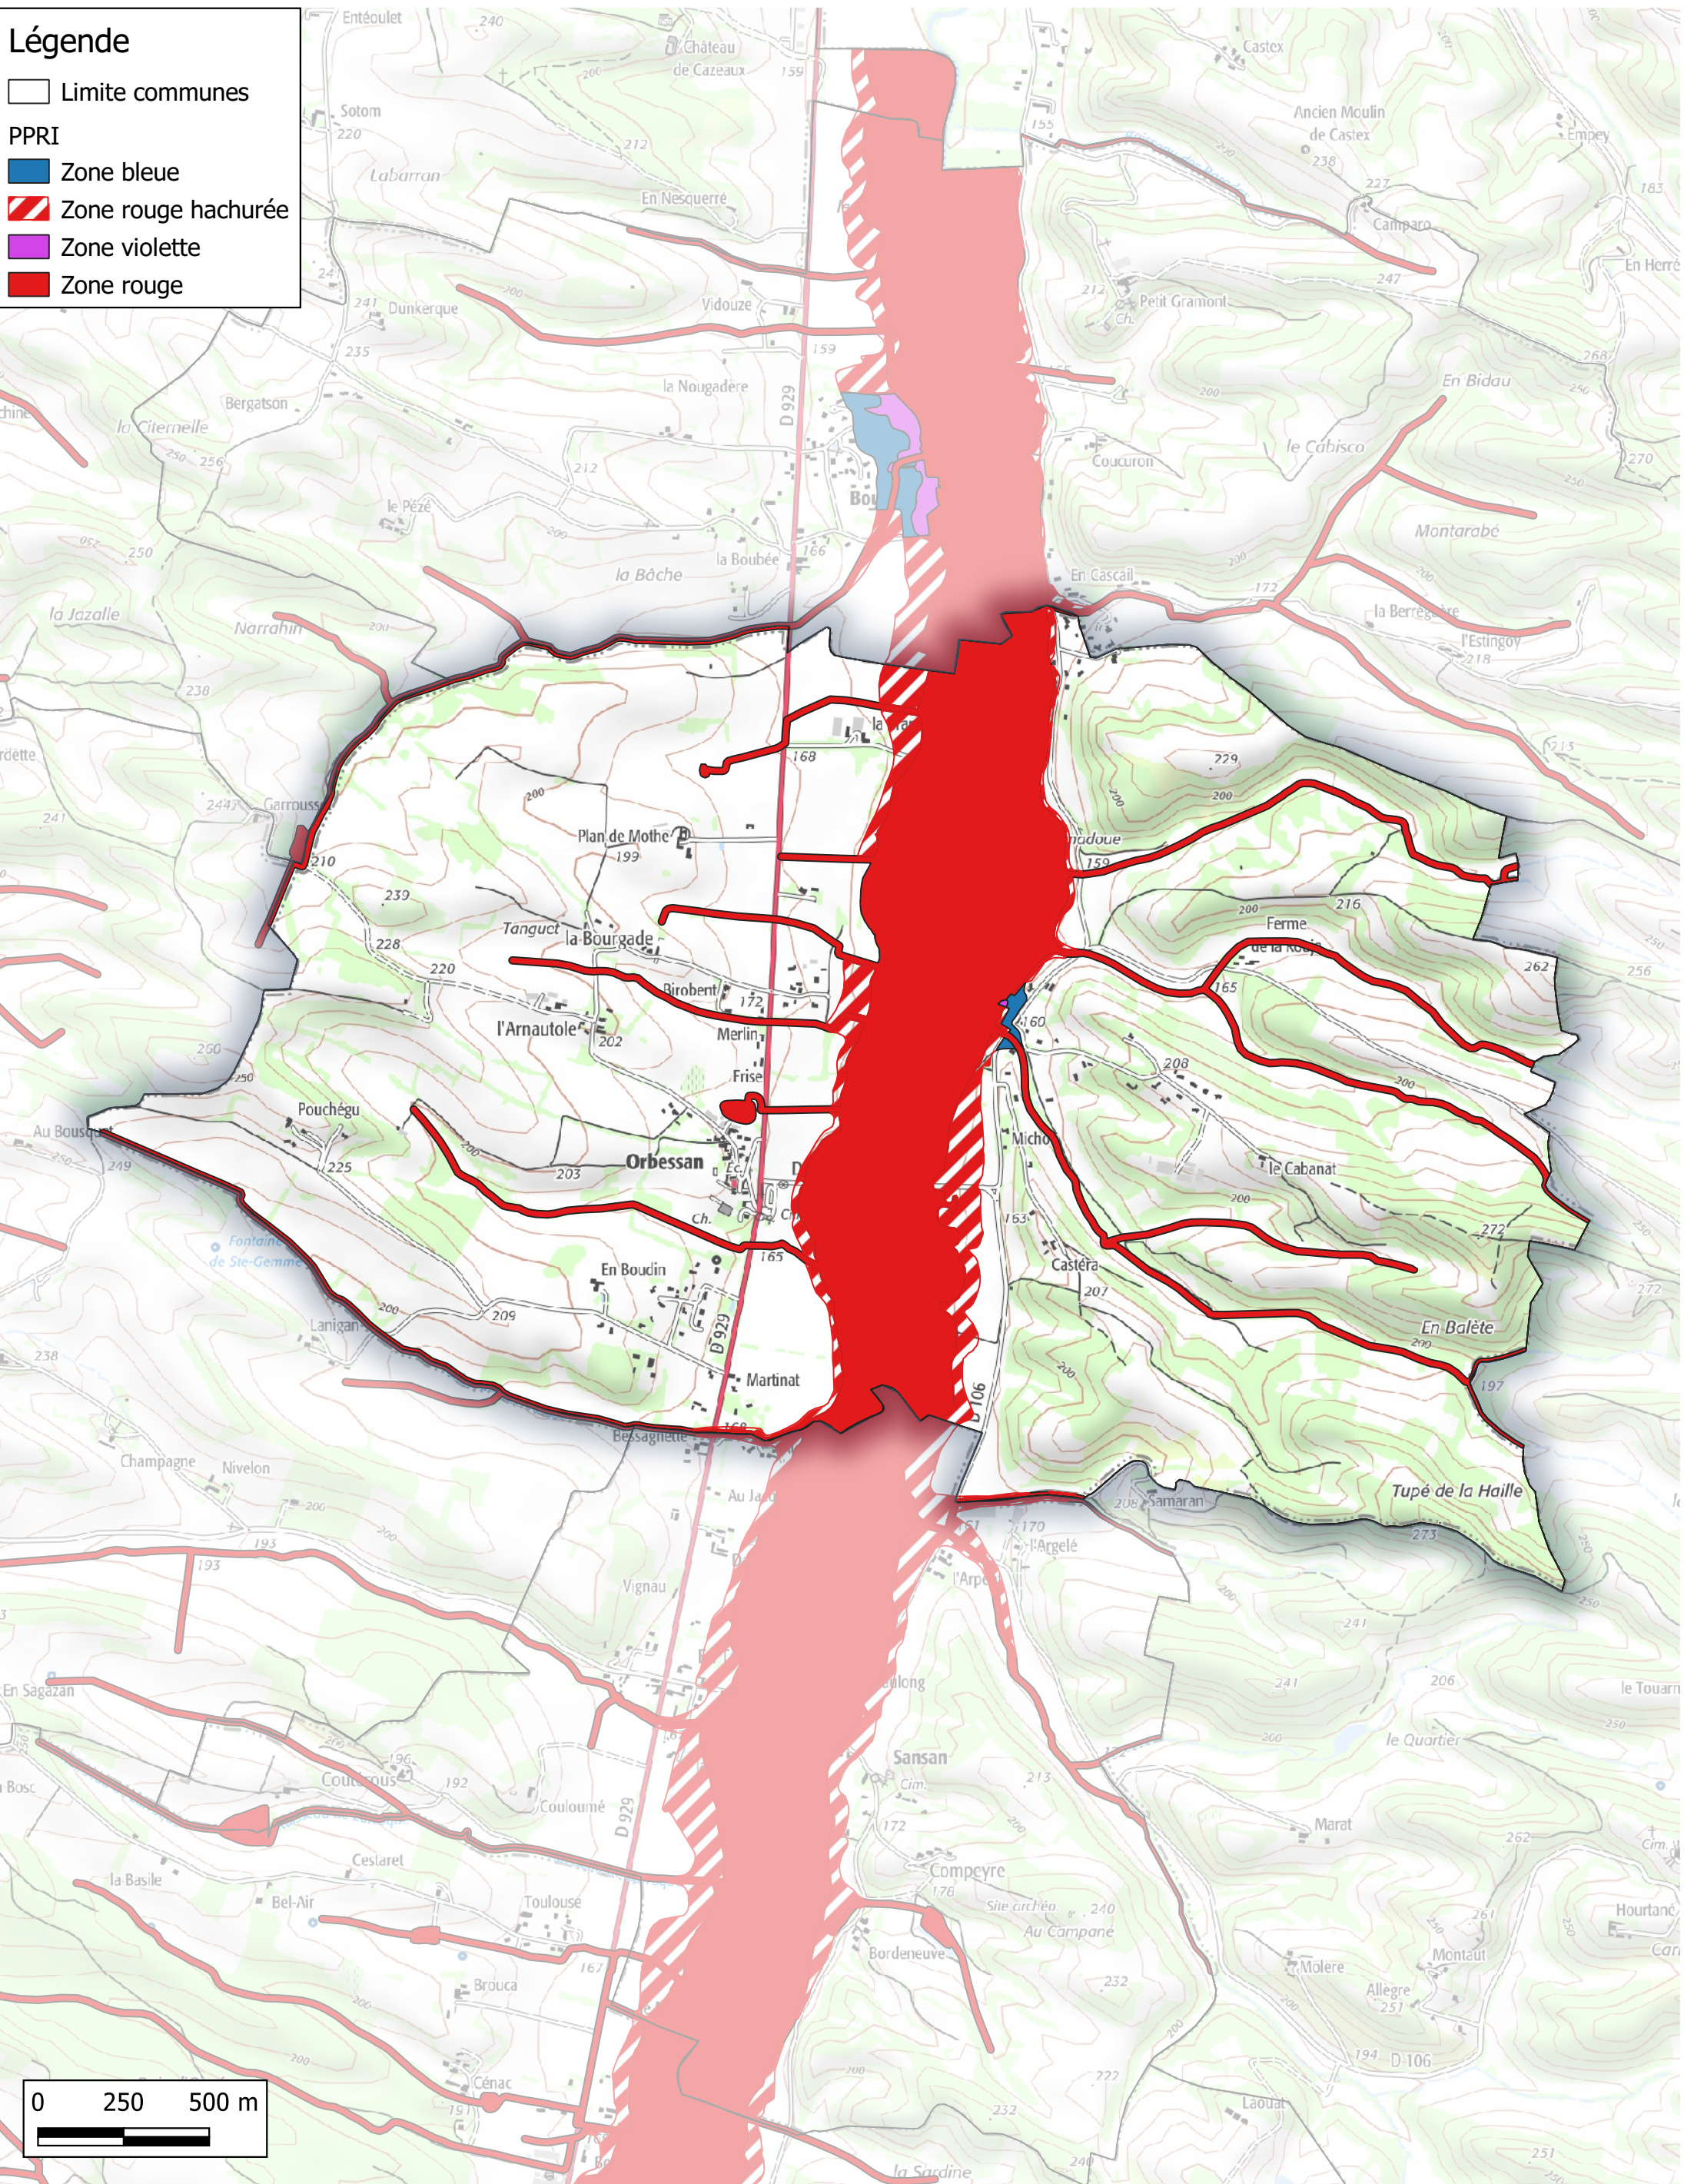

Zones inondables Communauté de Communes Val de Gers

Commune de Monlaur-Bernet

Légende

- Limite communes
- Bandes Forfaitaires
- Aléas Baise Amont
- Indéterminé
- Fort

0 250 500 m

Zones inondables Communauté de Communes Val de Gers

- Limite communes
- Aléas Arrats et Gimone
- Indéterminé
- Fort
- Très Fort

Zones inondables

Communauté de Communes Val de Gers

Commune de Orbessan

Légende

□ Limite communes

PPRI

■ Zone bleue

▨ Zone rouge hachurée

■ Zone violette

■ Zone rouge

Zones inondables Communauté de Communes Val de Gers

Commune de Ornézan

Légende

- Limite communes
- PPRI
 - Zone bleue
 - ▨ Zone rouge hachurée
 - Zone violette
 - Zone rouge