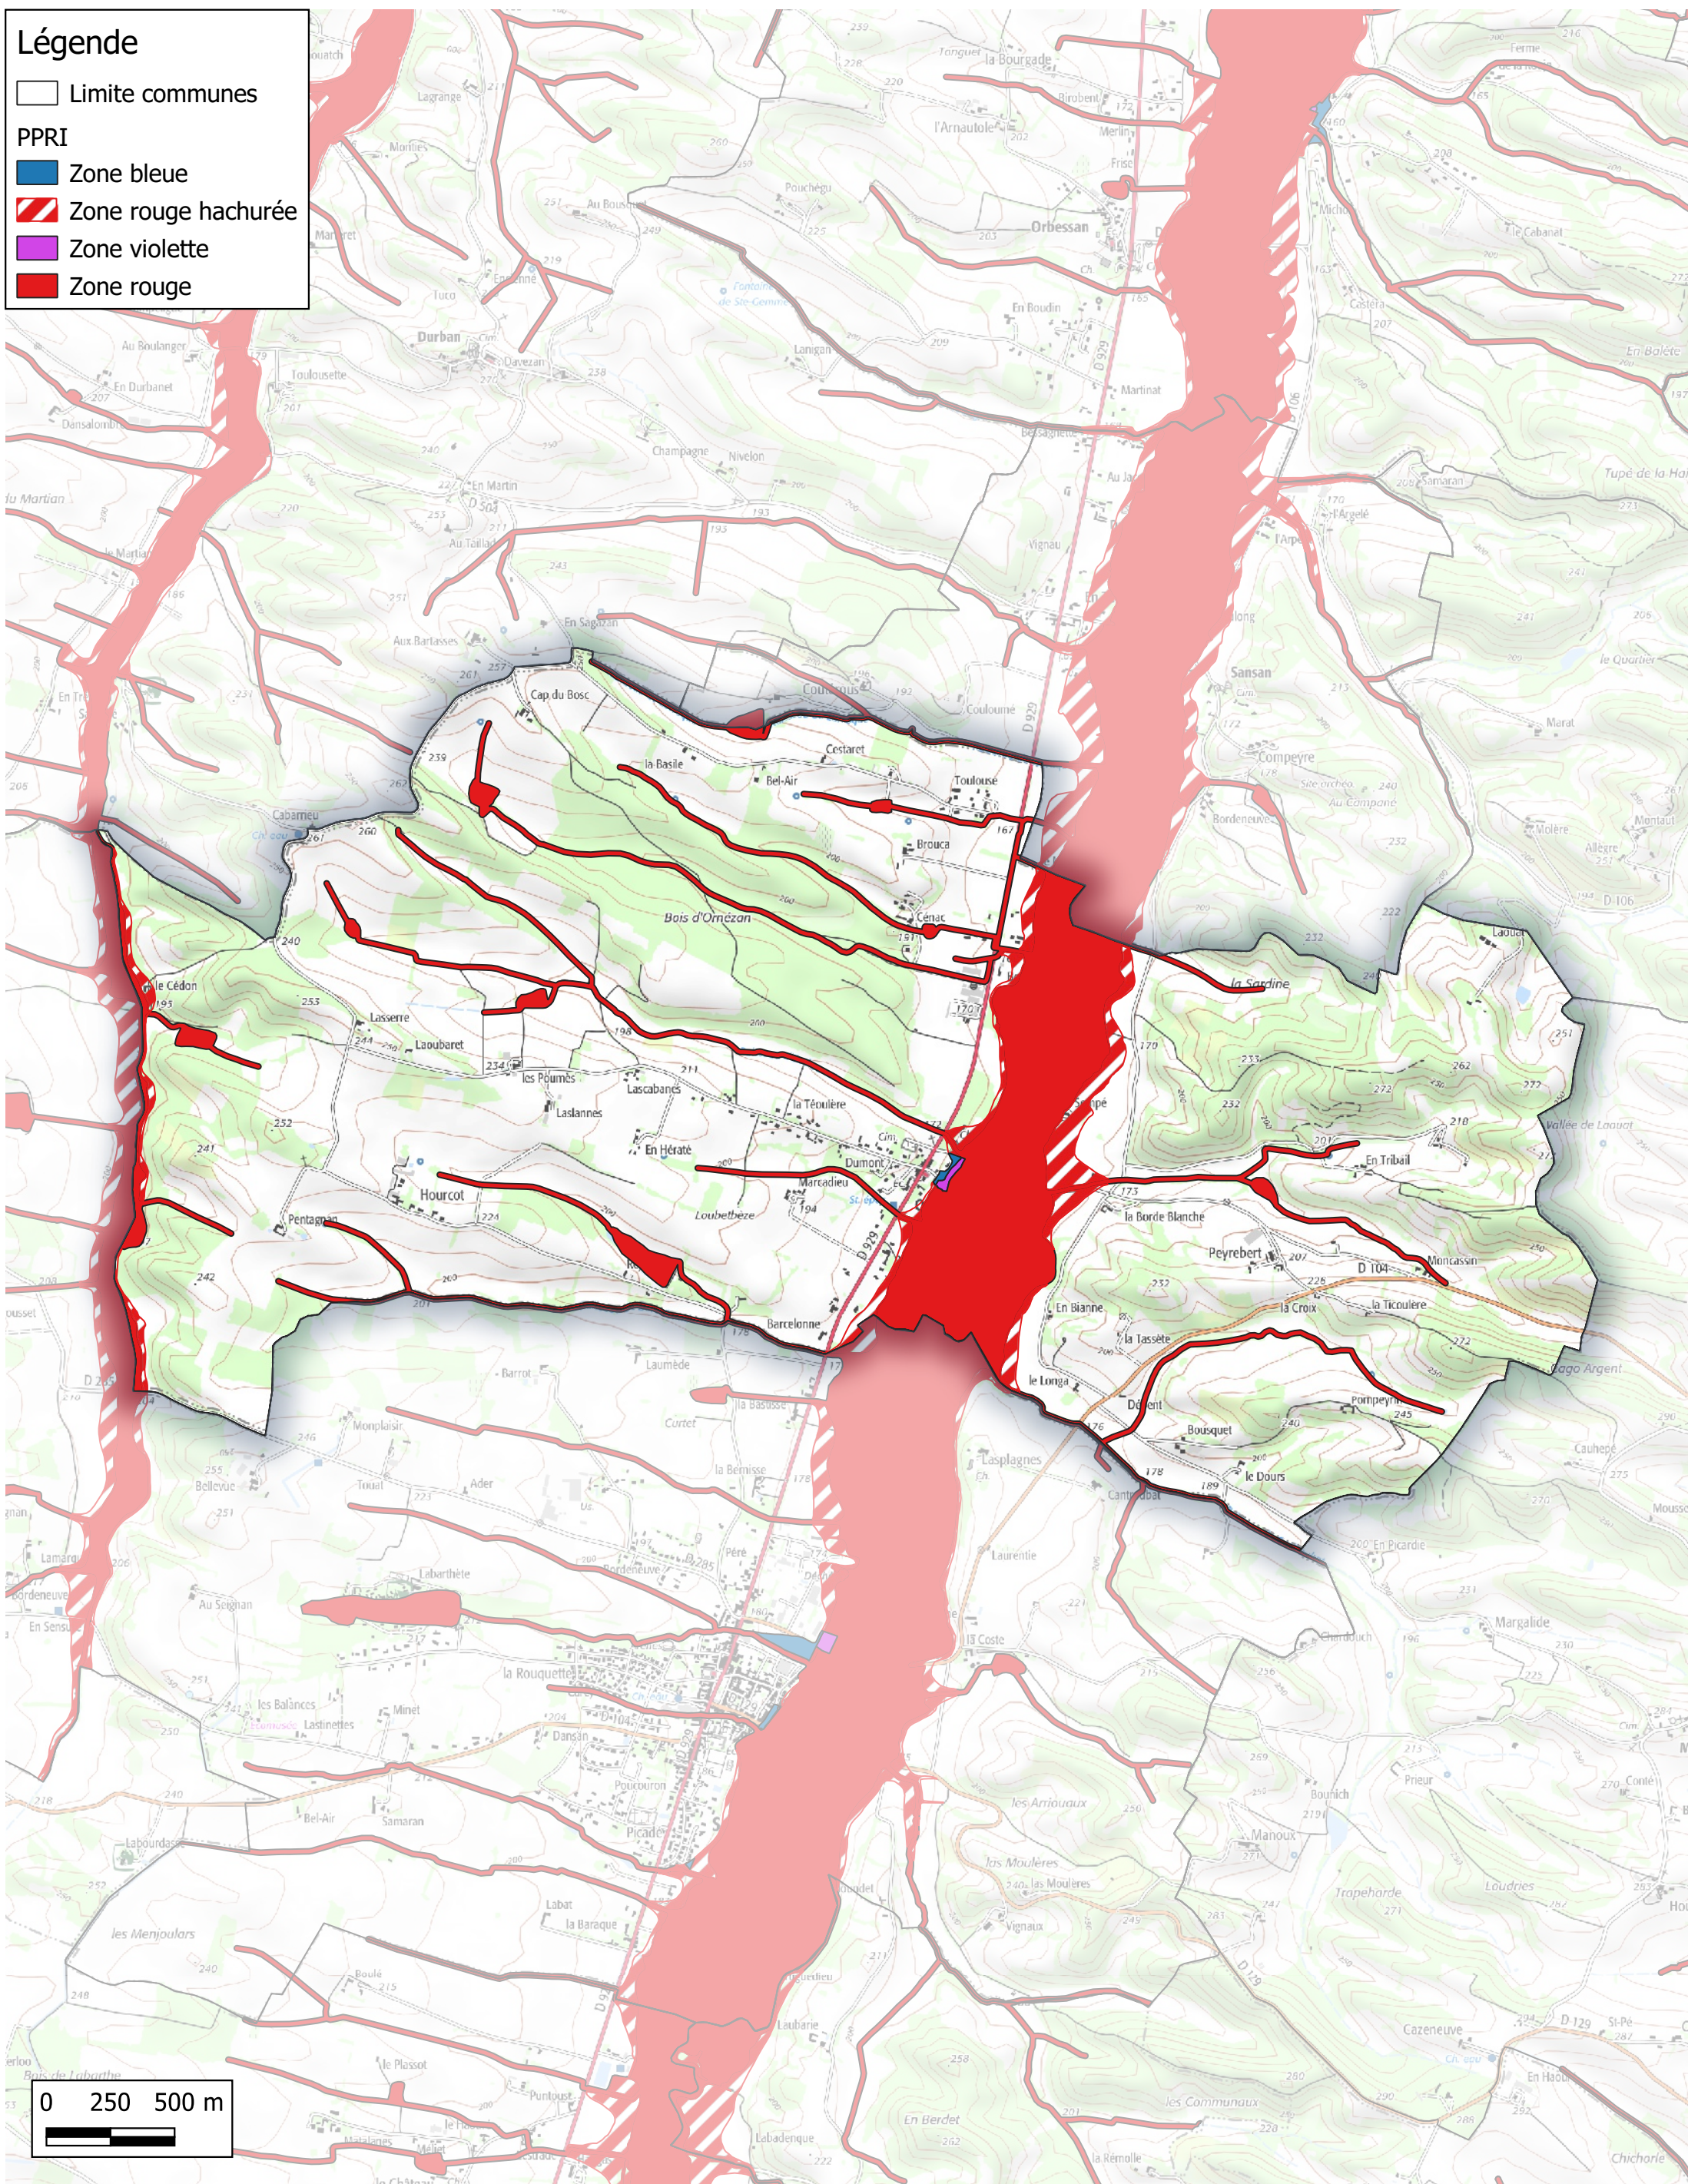

▨ Zone rouge hachurée

■ Zone violette

■ Zone rouge

Zones inondables Communauté de Communes Val de Gers

Commune de Ornézan

Légende

- Limite communes
- PPRI
 - Zone bleue
 - ▨ Zone rouge hachurée
 - Zone violette
 - Zone rouge