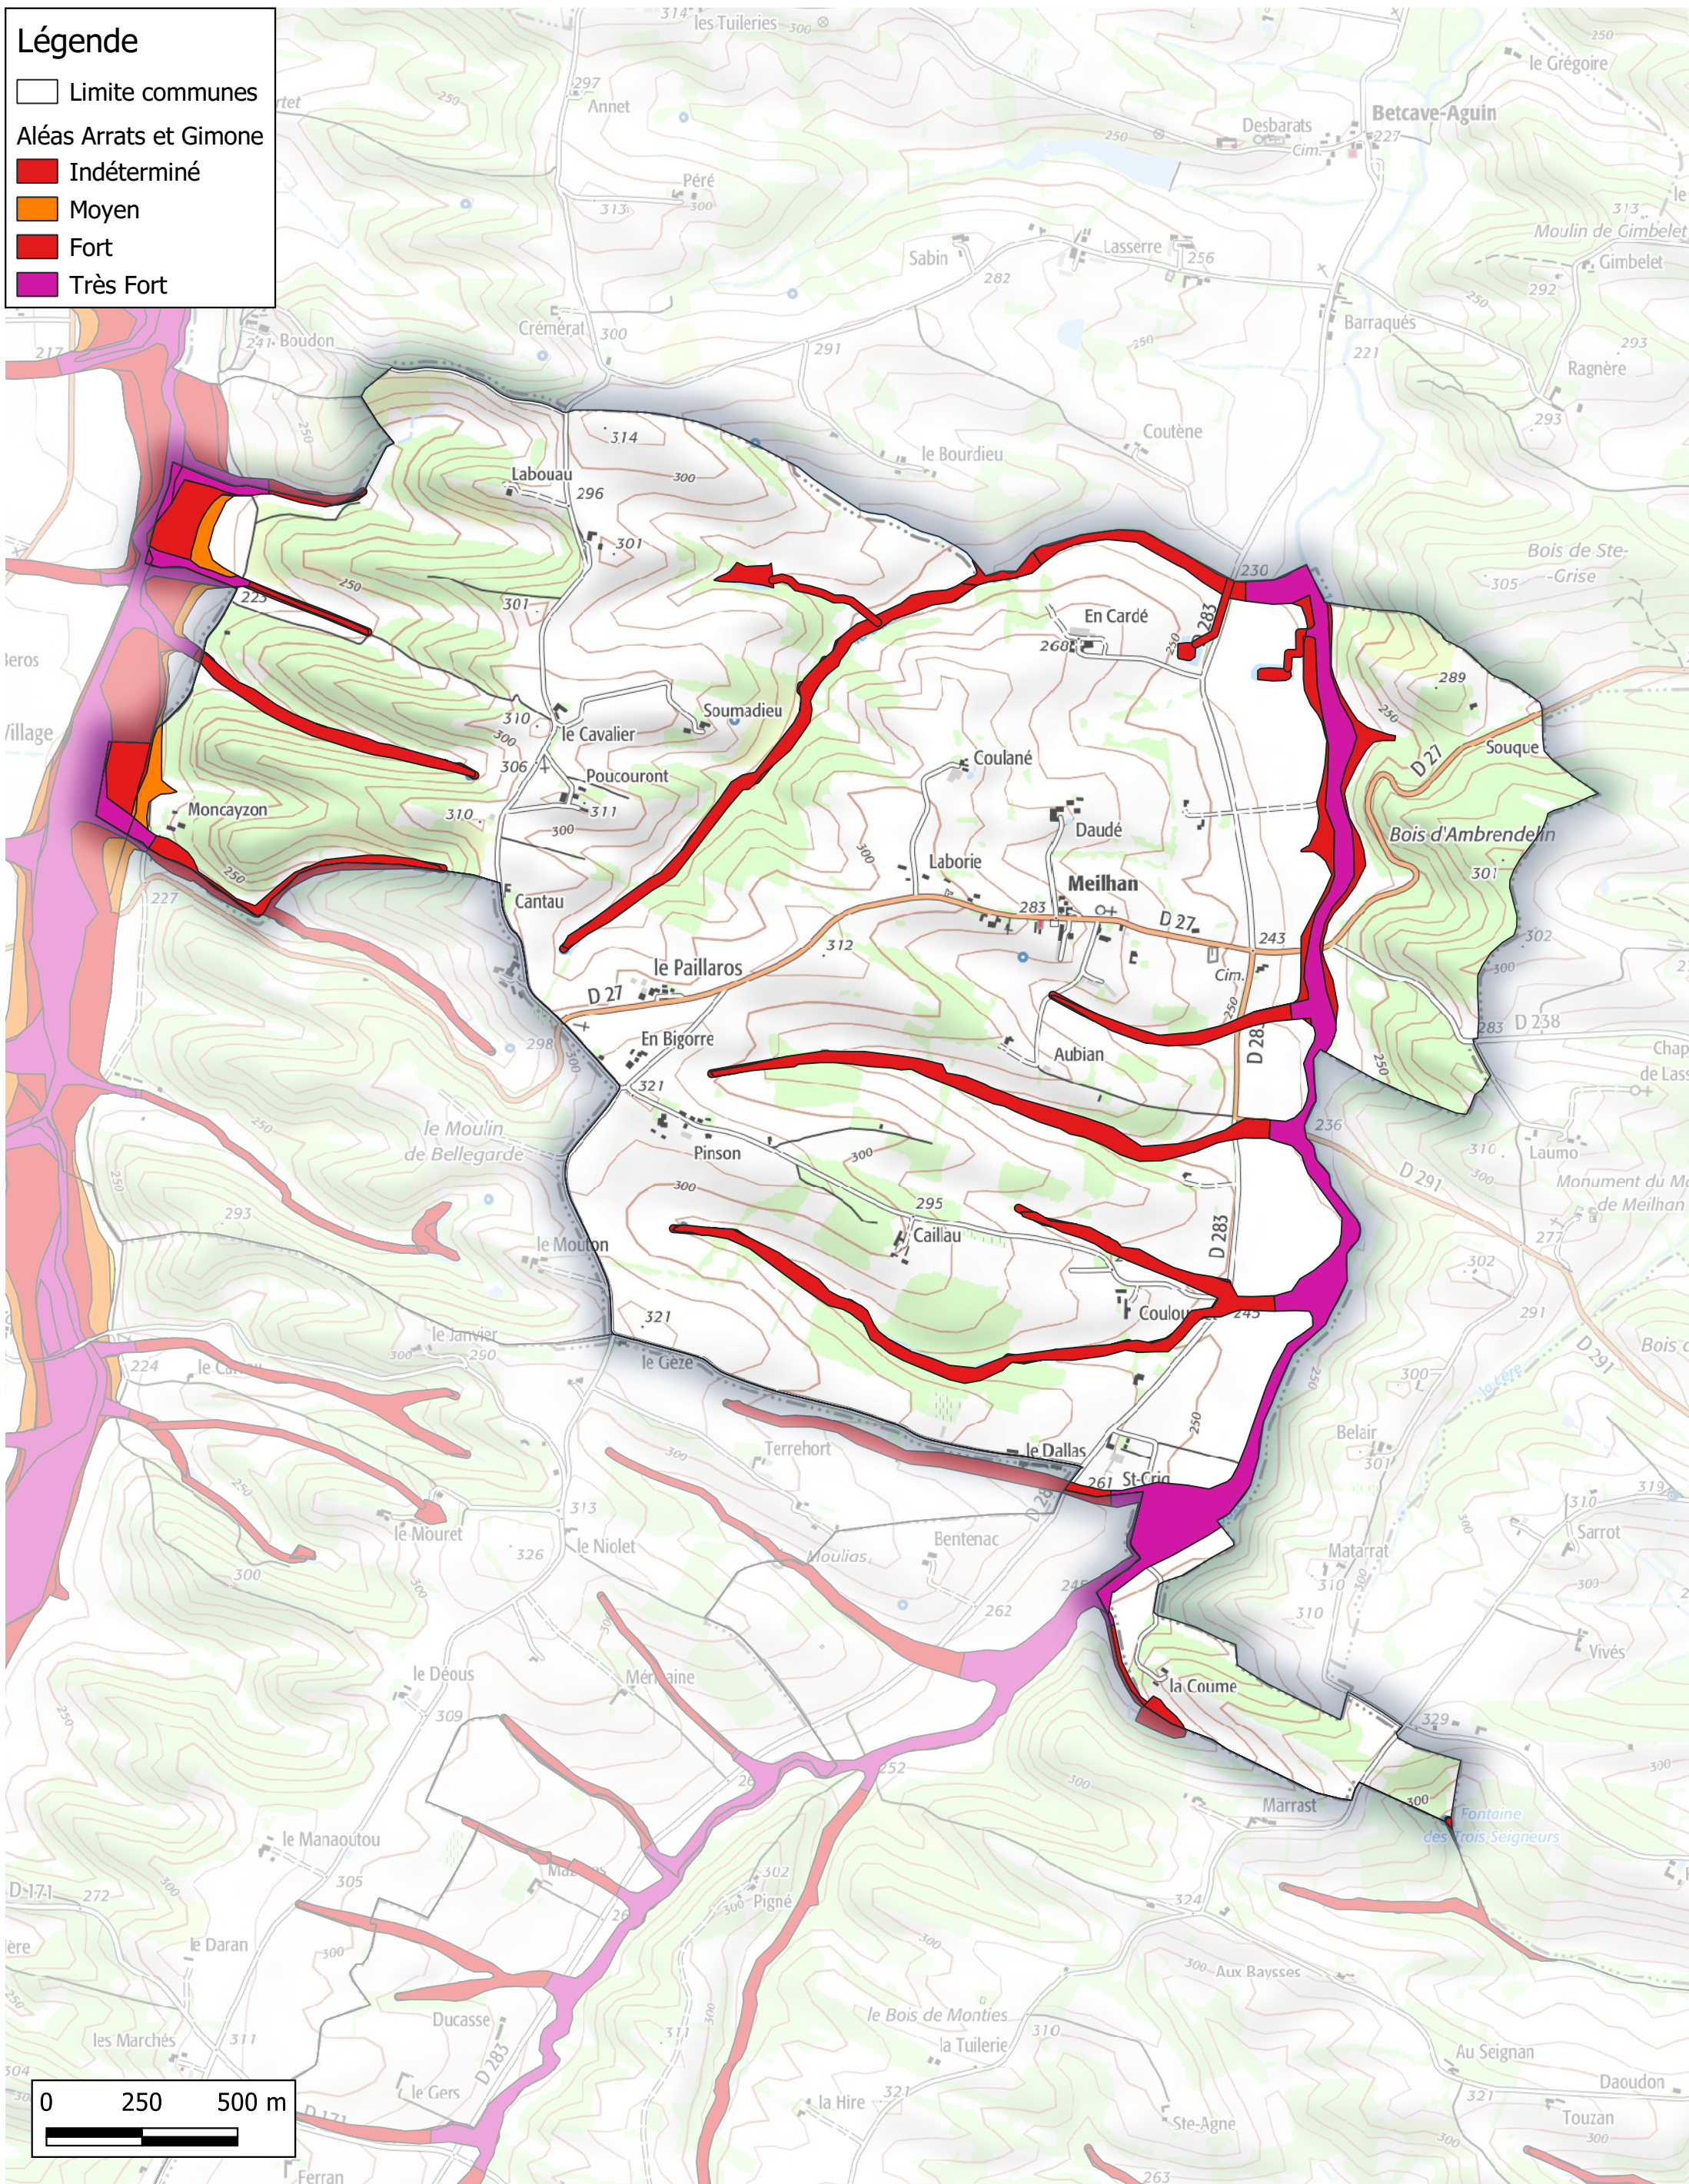

Zones inondables Communauté de Communes Val de Gers

Commune de Meilhan

Légende

- Limite communes
- Aléas Arrats et Gimone
- Indéterminé
- Moyen
- Fort
- Très Fort

Zones inondables Communauté de Communes Val de Gers

Commune de Monbardon

Légende

- Limite communes
- Aléas Arrats et Gimone
 - Indéterminé
 - Moyen
 - Fort
 - Très Fort

Zones inondables Communauté de Communes Val de Gers

Commune de Moncorneil-Grazan

Légende

-  Limite communes
- Aléas Arrats et Gimone**
-  Indéterminé
-  Moyen
-  Fort
-  Très Fort
- PPRI**
-  Zone rouge

Zones inondables Communauté de Communes Val de Gers

Commune de Monferran-Plavès

Légende

- Limite communes
- Aléas Arrats et Gimone
 - Faible
 - Indéterminé
 - Moyen
 - Fort
 - Très Fort
- PPRI
 - Zone rouge

Zones inondables Communauté de Communes Val de Gers

Commune de Monlaur-Bernet

Légende

- Limite communes
- Bandes Forfaitaires
- Aléas Baise Amont
- Indéterminé
- Fort

0 250 500 m

Zones inondables Communauté de Communes Val de Gers