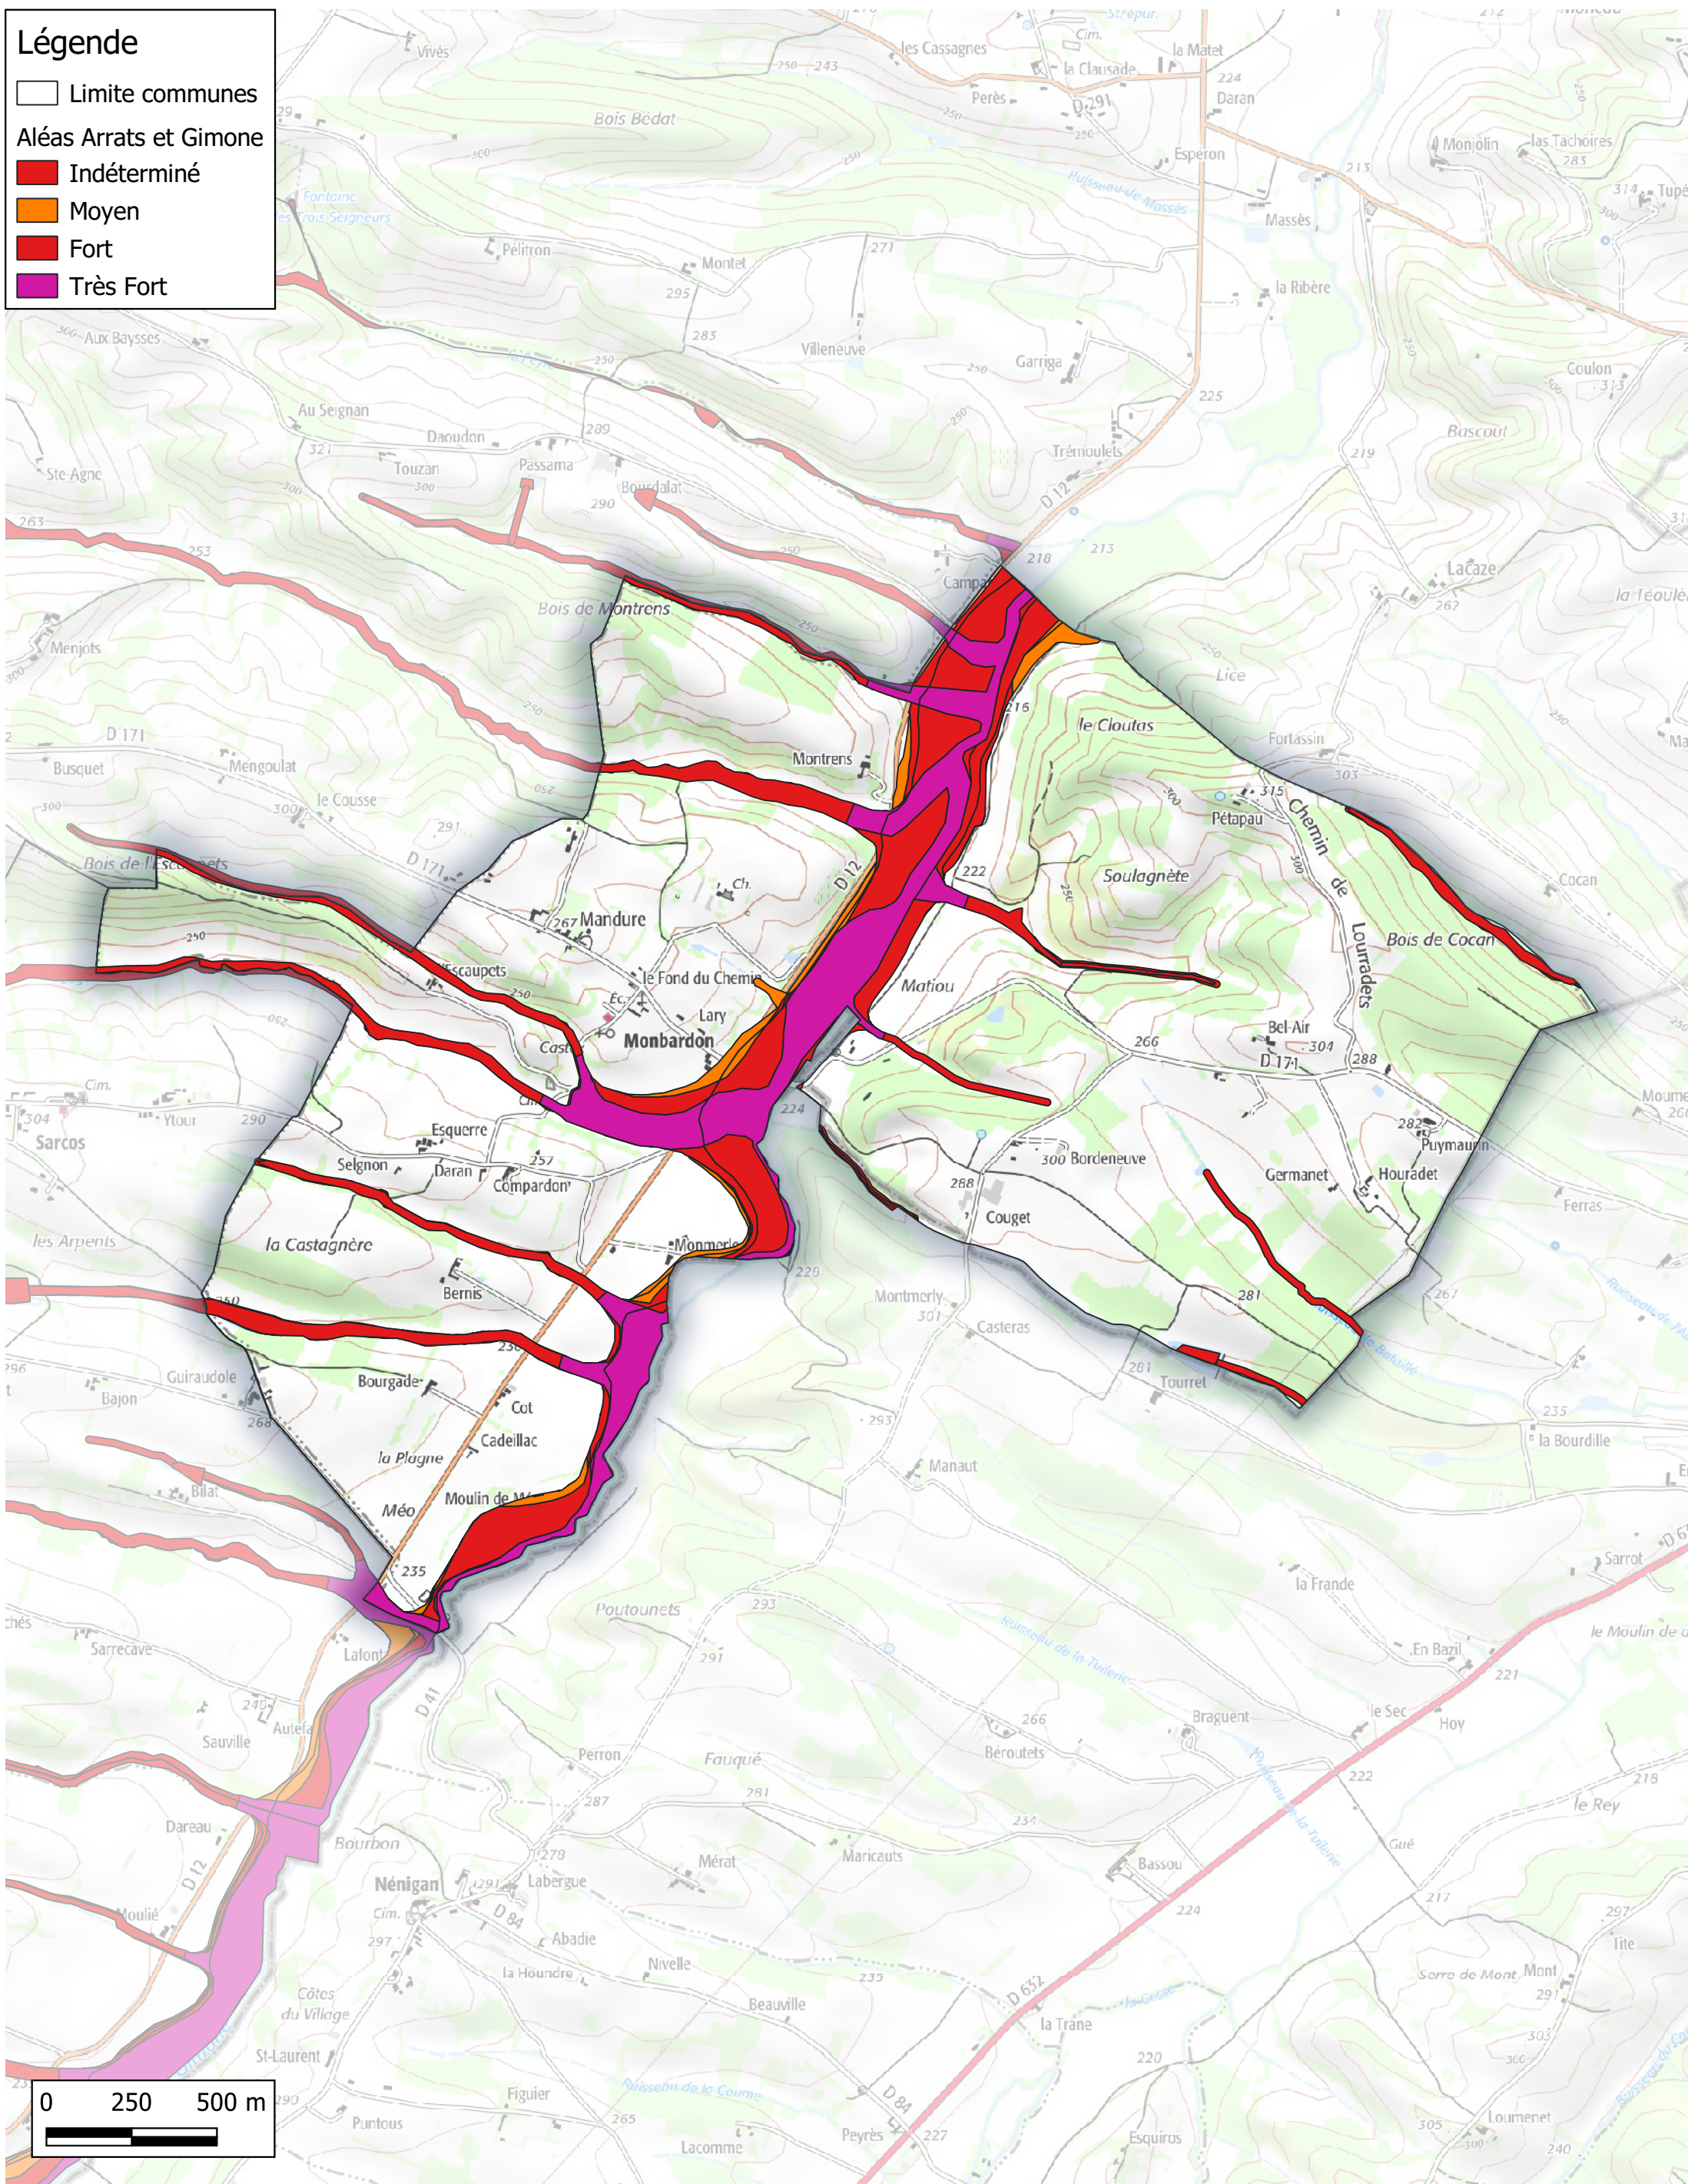

Zones inondables Communauté de Communes Val de Gers

Commune de Meilhan

Légende

- Limite communes
- Aléas Arrats et Gimone
- Indéterminé
- Moyen
- Fort
- Très Fort

Zones inondables Communauté de Communes Val de Gers

Commune de Monbardon

Légende

- Limite communes
- Aléas Arrats et Gimone
 - Indéterminé
 - Moyen
 - Fort
 - Très Fort

Zones inondables Communauté de Communes Val de Gers

Commune de Moncorneil-Grazan

Légende

Zones inondables Communauté de Communes Val de Gers

Commune de Monlaur-Bernet

Légende

- Limite communes
- Bandes Forfaitaires
- Aléas Baise Amont
- Indéterminé
- Fort

0 250 500 m

Zones inondables Communauté de Communes Val de Gers