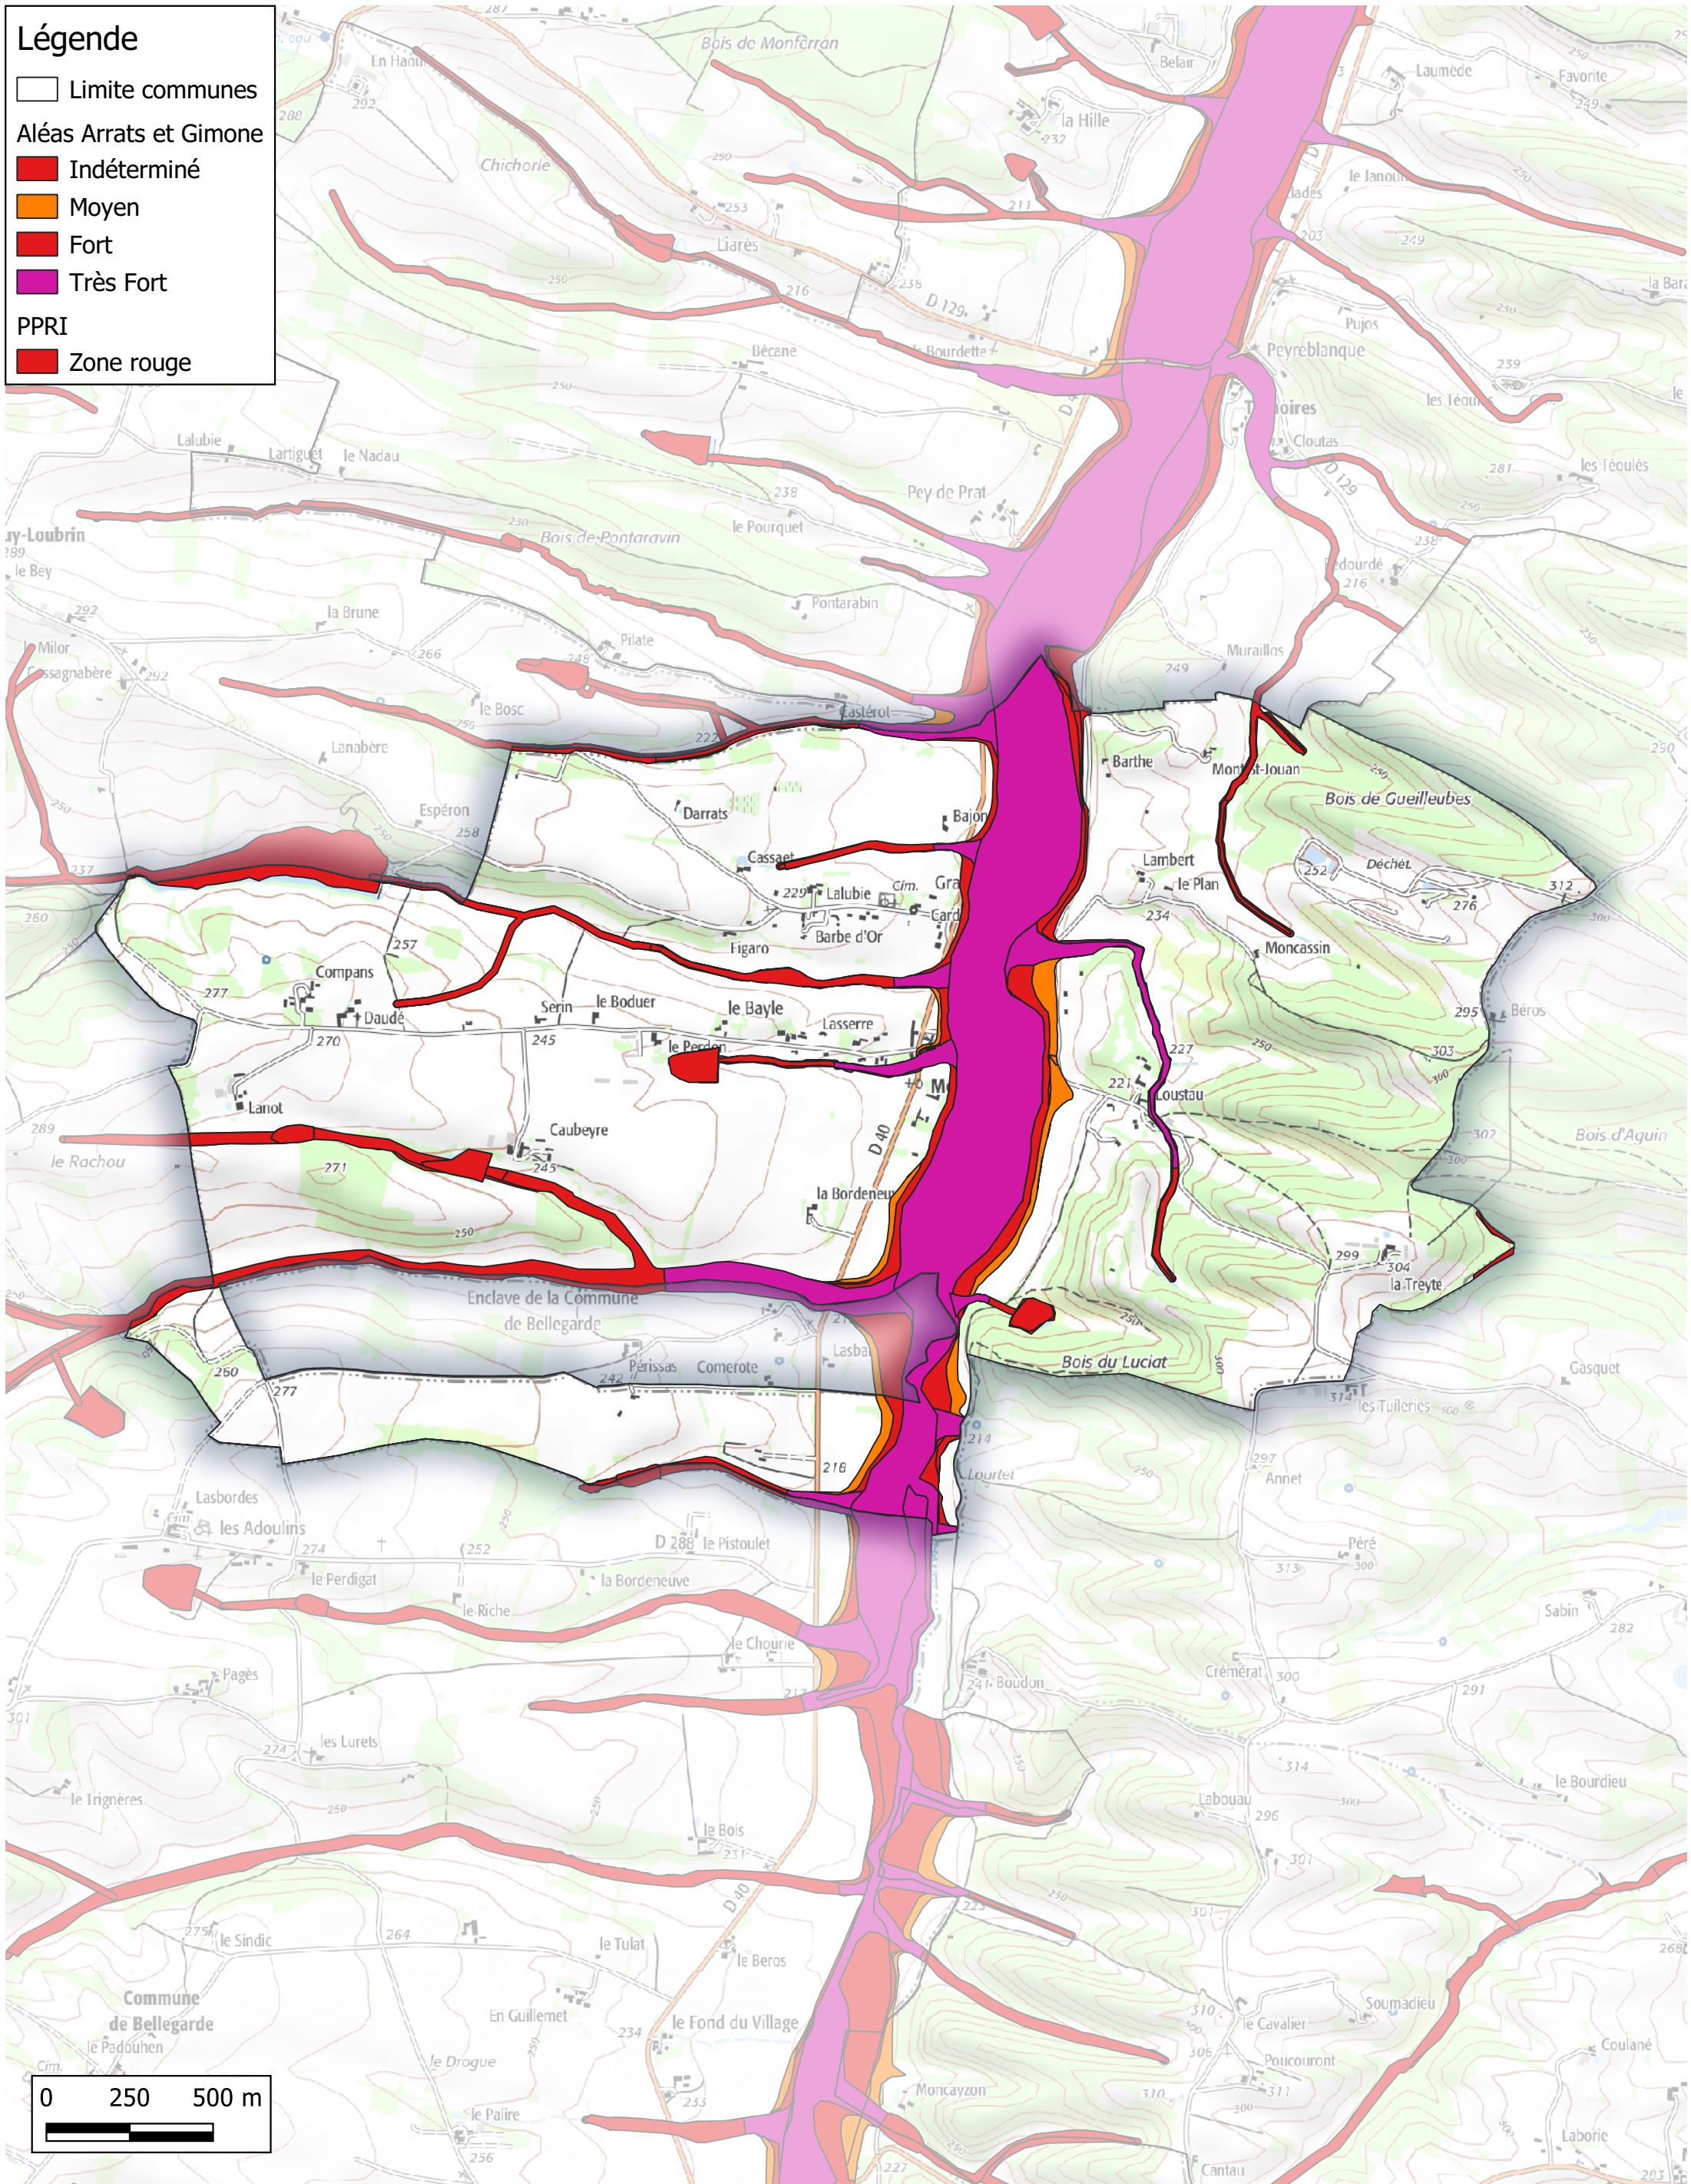

Zones inondables Communauté de Communes Val de Gers

Commune de Meilhan

Légende

- Limite communes
- Aléas Arrats et Gimone
- Indéterminé
- Moyen
- Fort
- Très Fort

Zones inondables Communauté de Communes Val de Gers

Commune de Monbardon

Légende

- Limite communes
- Aléas Arrats et Gimone
 - Indéterminé
 - Moyen
 - Fort
 - Très Fort

Zones inondables Communauté de Communes Val de Gers

Commune de Moncorneil-Grazan

Légende

-  Limite communes
- Aléas Arrats et Gimone**
-  Indéterminé
-  Moyen
-  Fort
-  Très Fort
- PPRI**
-  Zone rouge

Zones inondables Communauté de Communes Val de Gers

Commune de Monferran-Plavès

Légende

- Limite communes
- Aléas Arrats et Gimone
 - Faible
 - Indéterminé
 - Moyen
 - Fort
 - Très Fort
- PPRI
 - Zone rouge

Zones inondables Communauté de Communes Val de Gers

Commune de Monlaur-Bernet

Légende

- Limite communes
- Bandes Forfaitaires
- Aléas Baise Amont
- Indéterminé
- Fort

0 250 500 m

Zones inondables Communauté de Communes Val de Gers