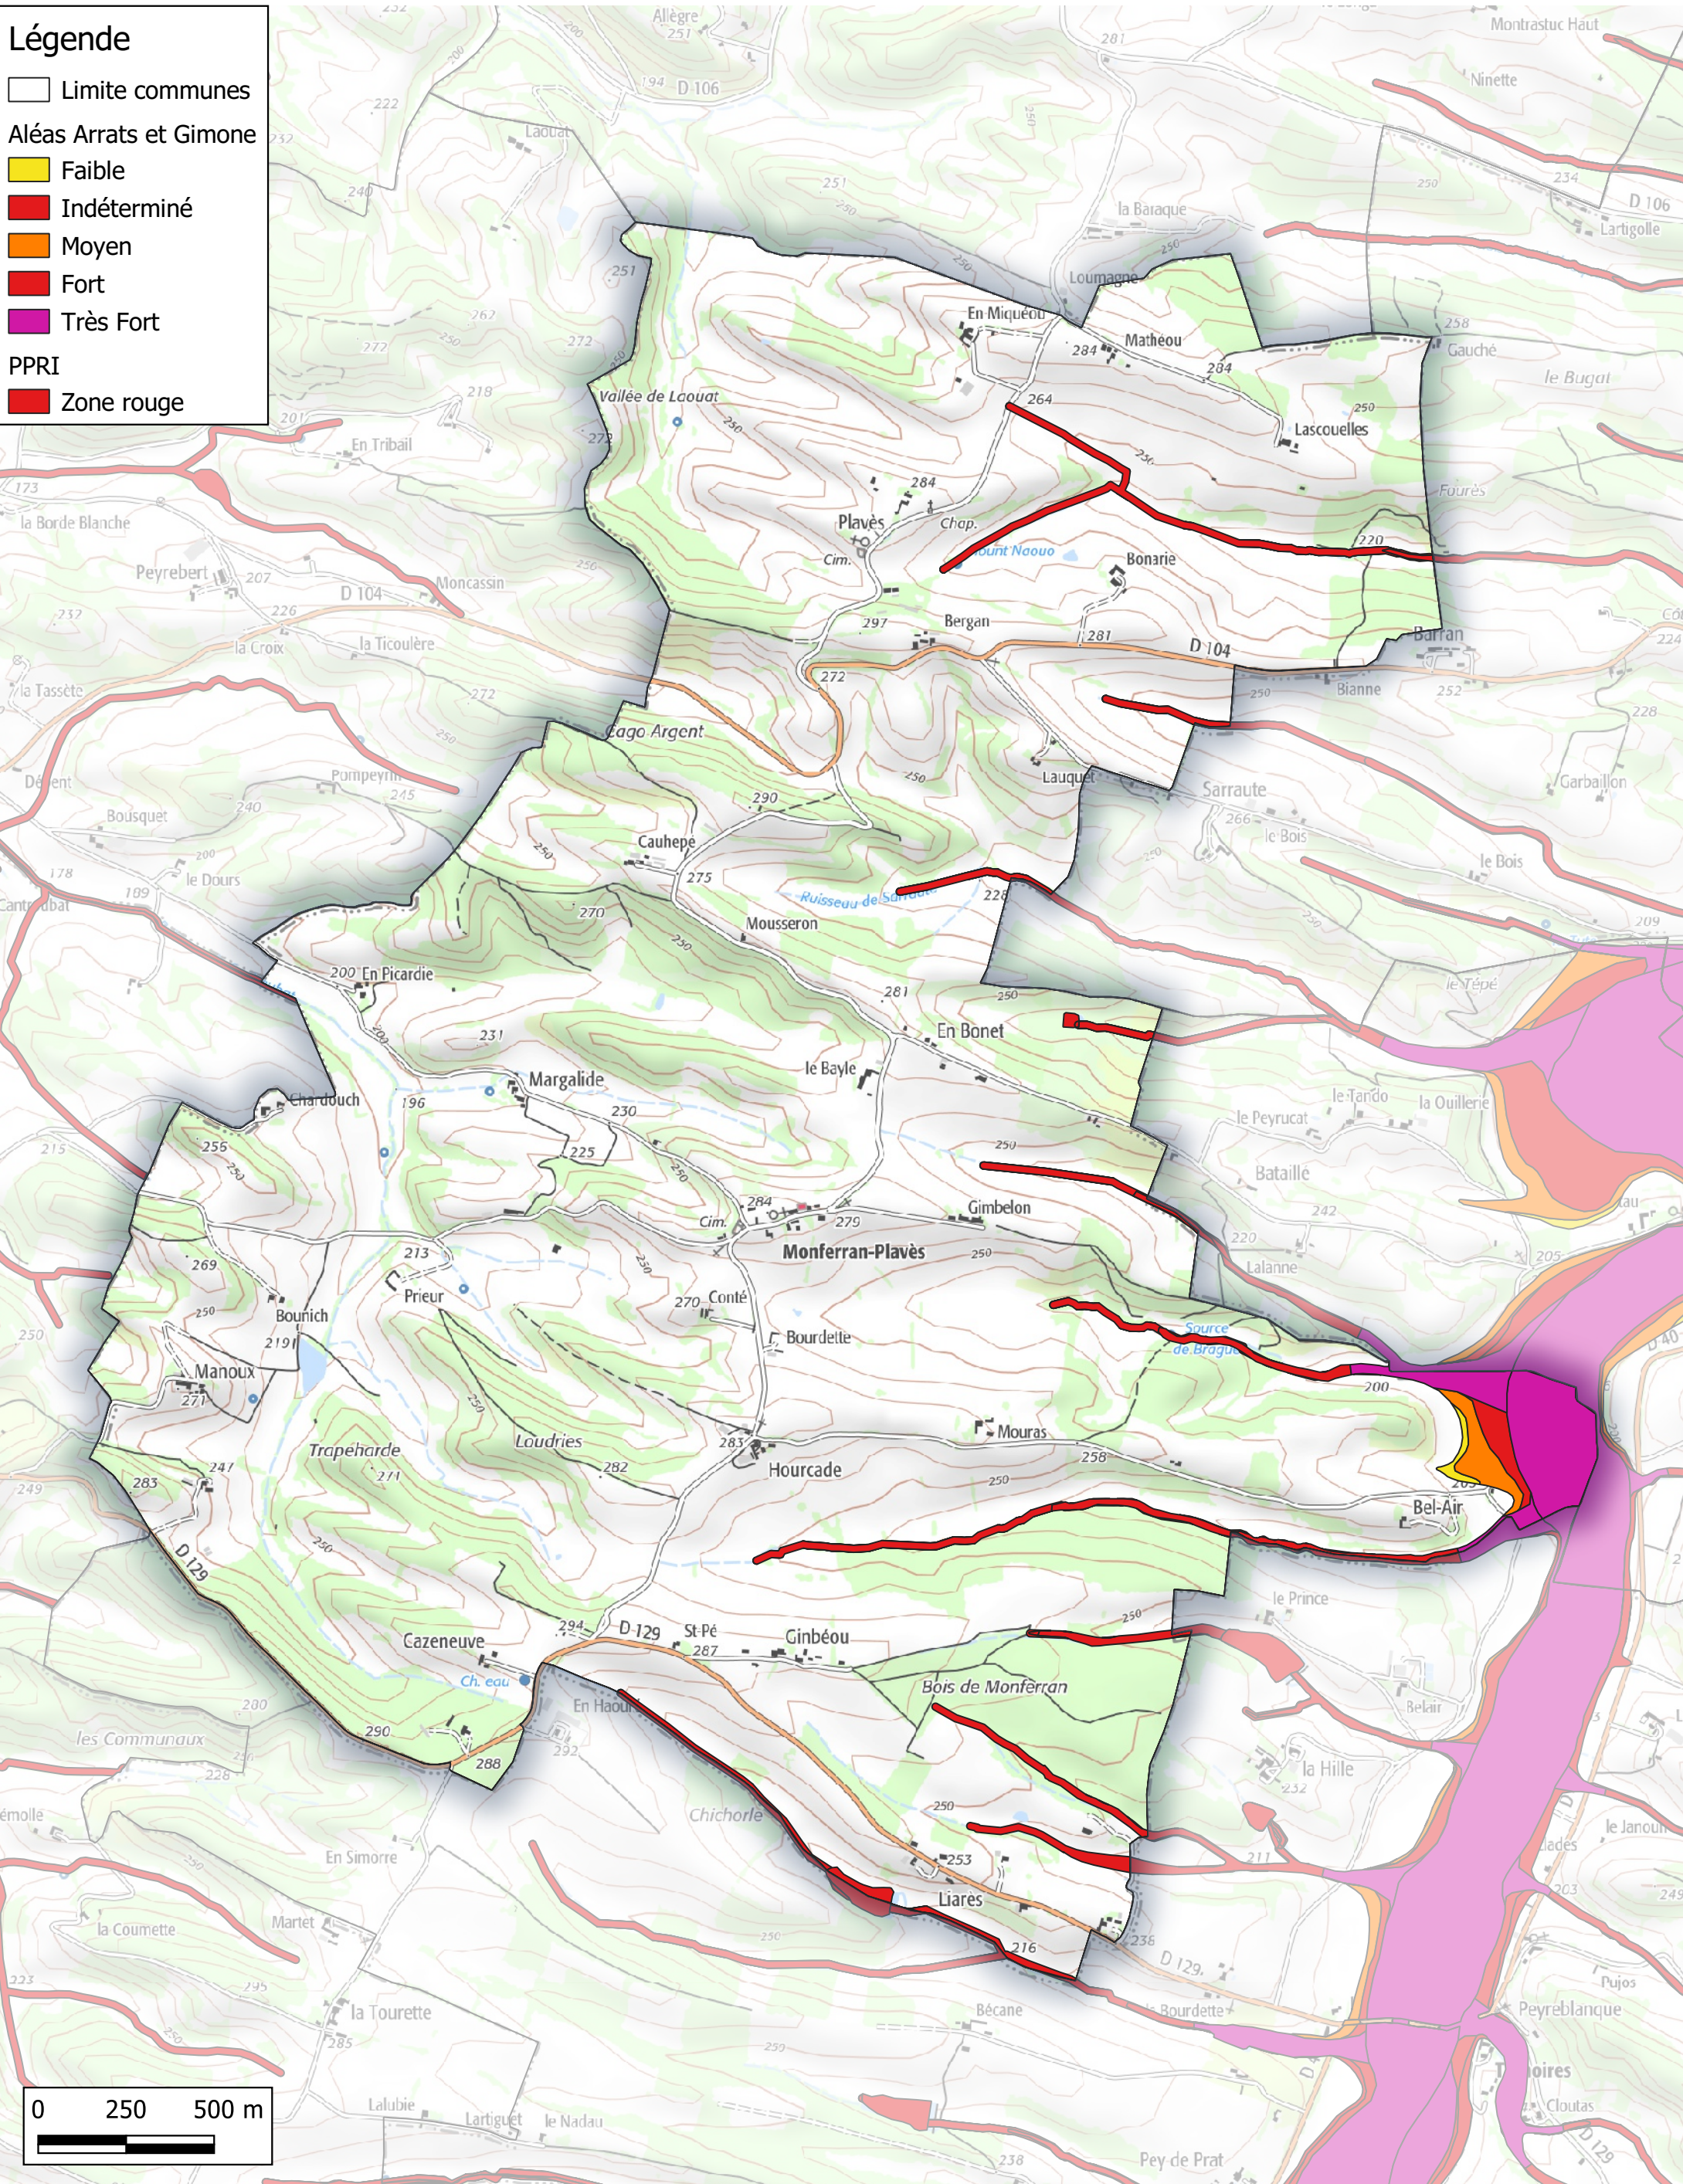

Commune de Monbardon

Légende

- Limite communes
- Aléas Arrats et Gimone
 - Indéterminé
 - Moyen
 - Fort
 - Très Fort

Zones inondables Communauté de Communes Val de Gers

Commune de Moncorneil-Grazan

Légende

-  Limite communes
- Aléas Arrats et Gimone**
-  Indéterminé
-  Moyen
-  Fort
-  Très Fort
- PPRI**
-  Zone rouge

Zones inondables Communauté de Communes Val de Gers

Commune de Monferran-Plavès

Légende

- Limite communes
- Aléas Arrats et Gimone
 - Faible
 - Indéterminé
 - Moyen
 - Fort
 - Très Fort
- PPRI
 - Zone rouge

Zones inondables Communauté de Communes Val de Gers

Commune de Monlaur-Bernet

Légende

- Limite communes
- Bandes Forfaitaires
- Aléas Baise Amont
- Indéterminé
- Fort

0 250 500 m

Zones inondables Communauté de Communes Val de Gers