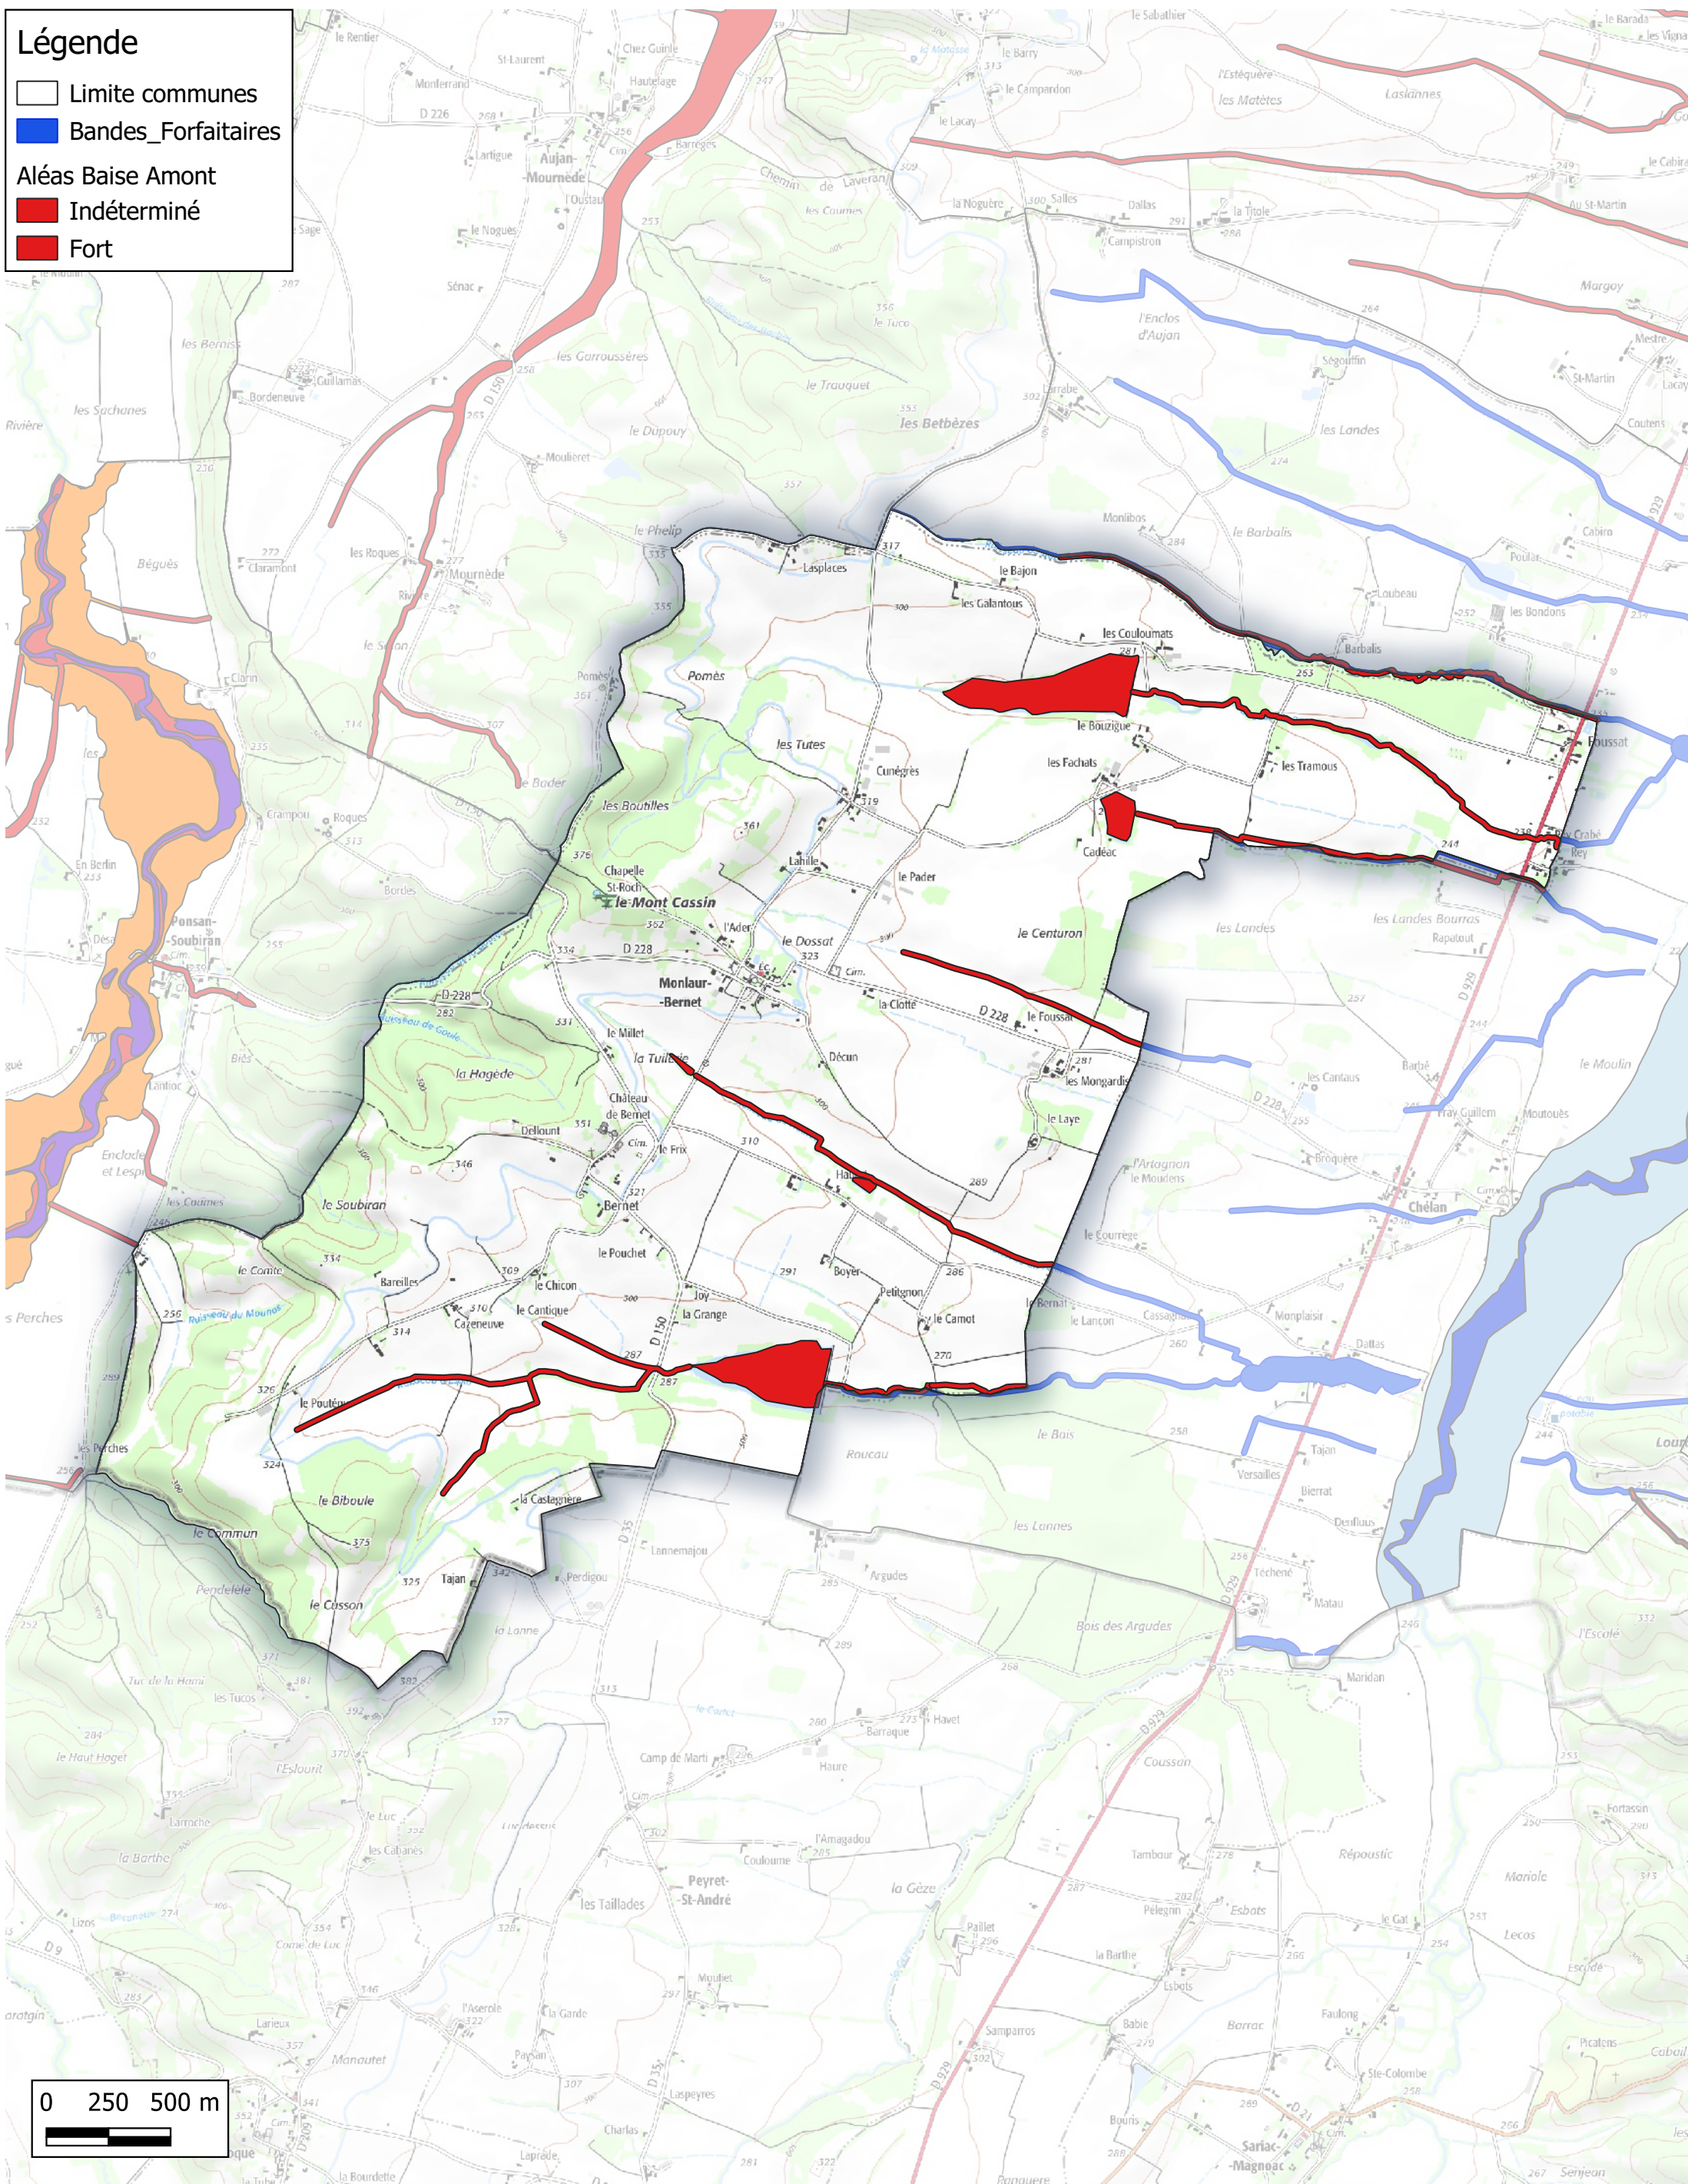

Commune de Monbardon

Légende

- Limite communes
- Aléas Arrats et Gimone
 - Indéterminé
 - Moyen
 - Fort
 - Très Fort

Zones inondables Communauté de Communes Val de Gers

Commune de Moncorneil-Grazan

Légende

-  Limite communes
- Aléas Arrats et Gimone**
-  Indéterminé
-  Moyen
-  Fort
-  Très Fort
- PPRI**
-  Zone rouge

Zones inondables Communauté de Communes Val de Gers

Commune de Monferran-Plavès

Légende

- Limite communes
- Aléas Arrats et Gimone
 - Faible
 - Indéterminé
 - Moyen
 - Fort
 - Très Fort
- PPRI
 - Zone rouge

Zones inondables Communauté de Communes Val de Gers

Commune de Monlaur-Bernet

Légende

- Limite communes
- Bandes Forfaitaires
- Aléas Baise Amont
- Indéterminé
- Fort

0 250 500 m

Zones inondables Communauté de Communes Val de Gers