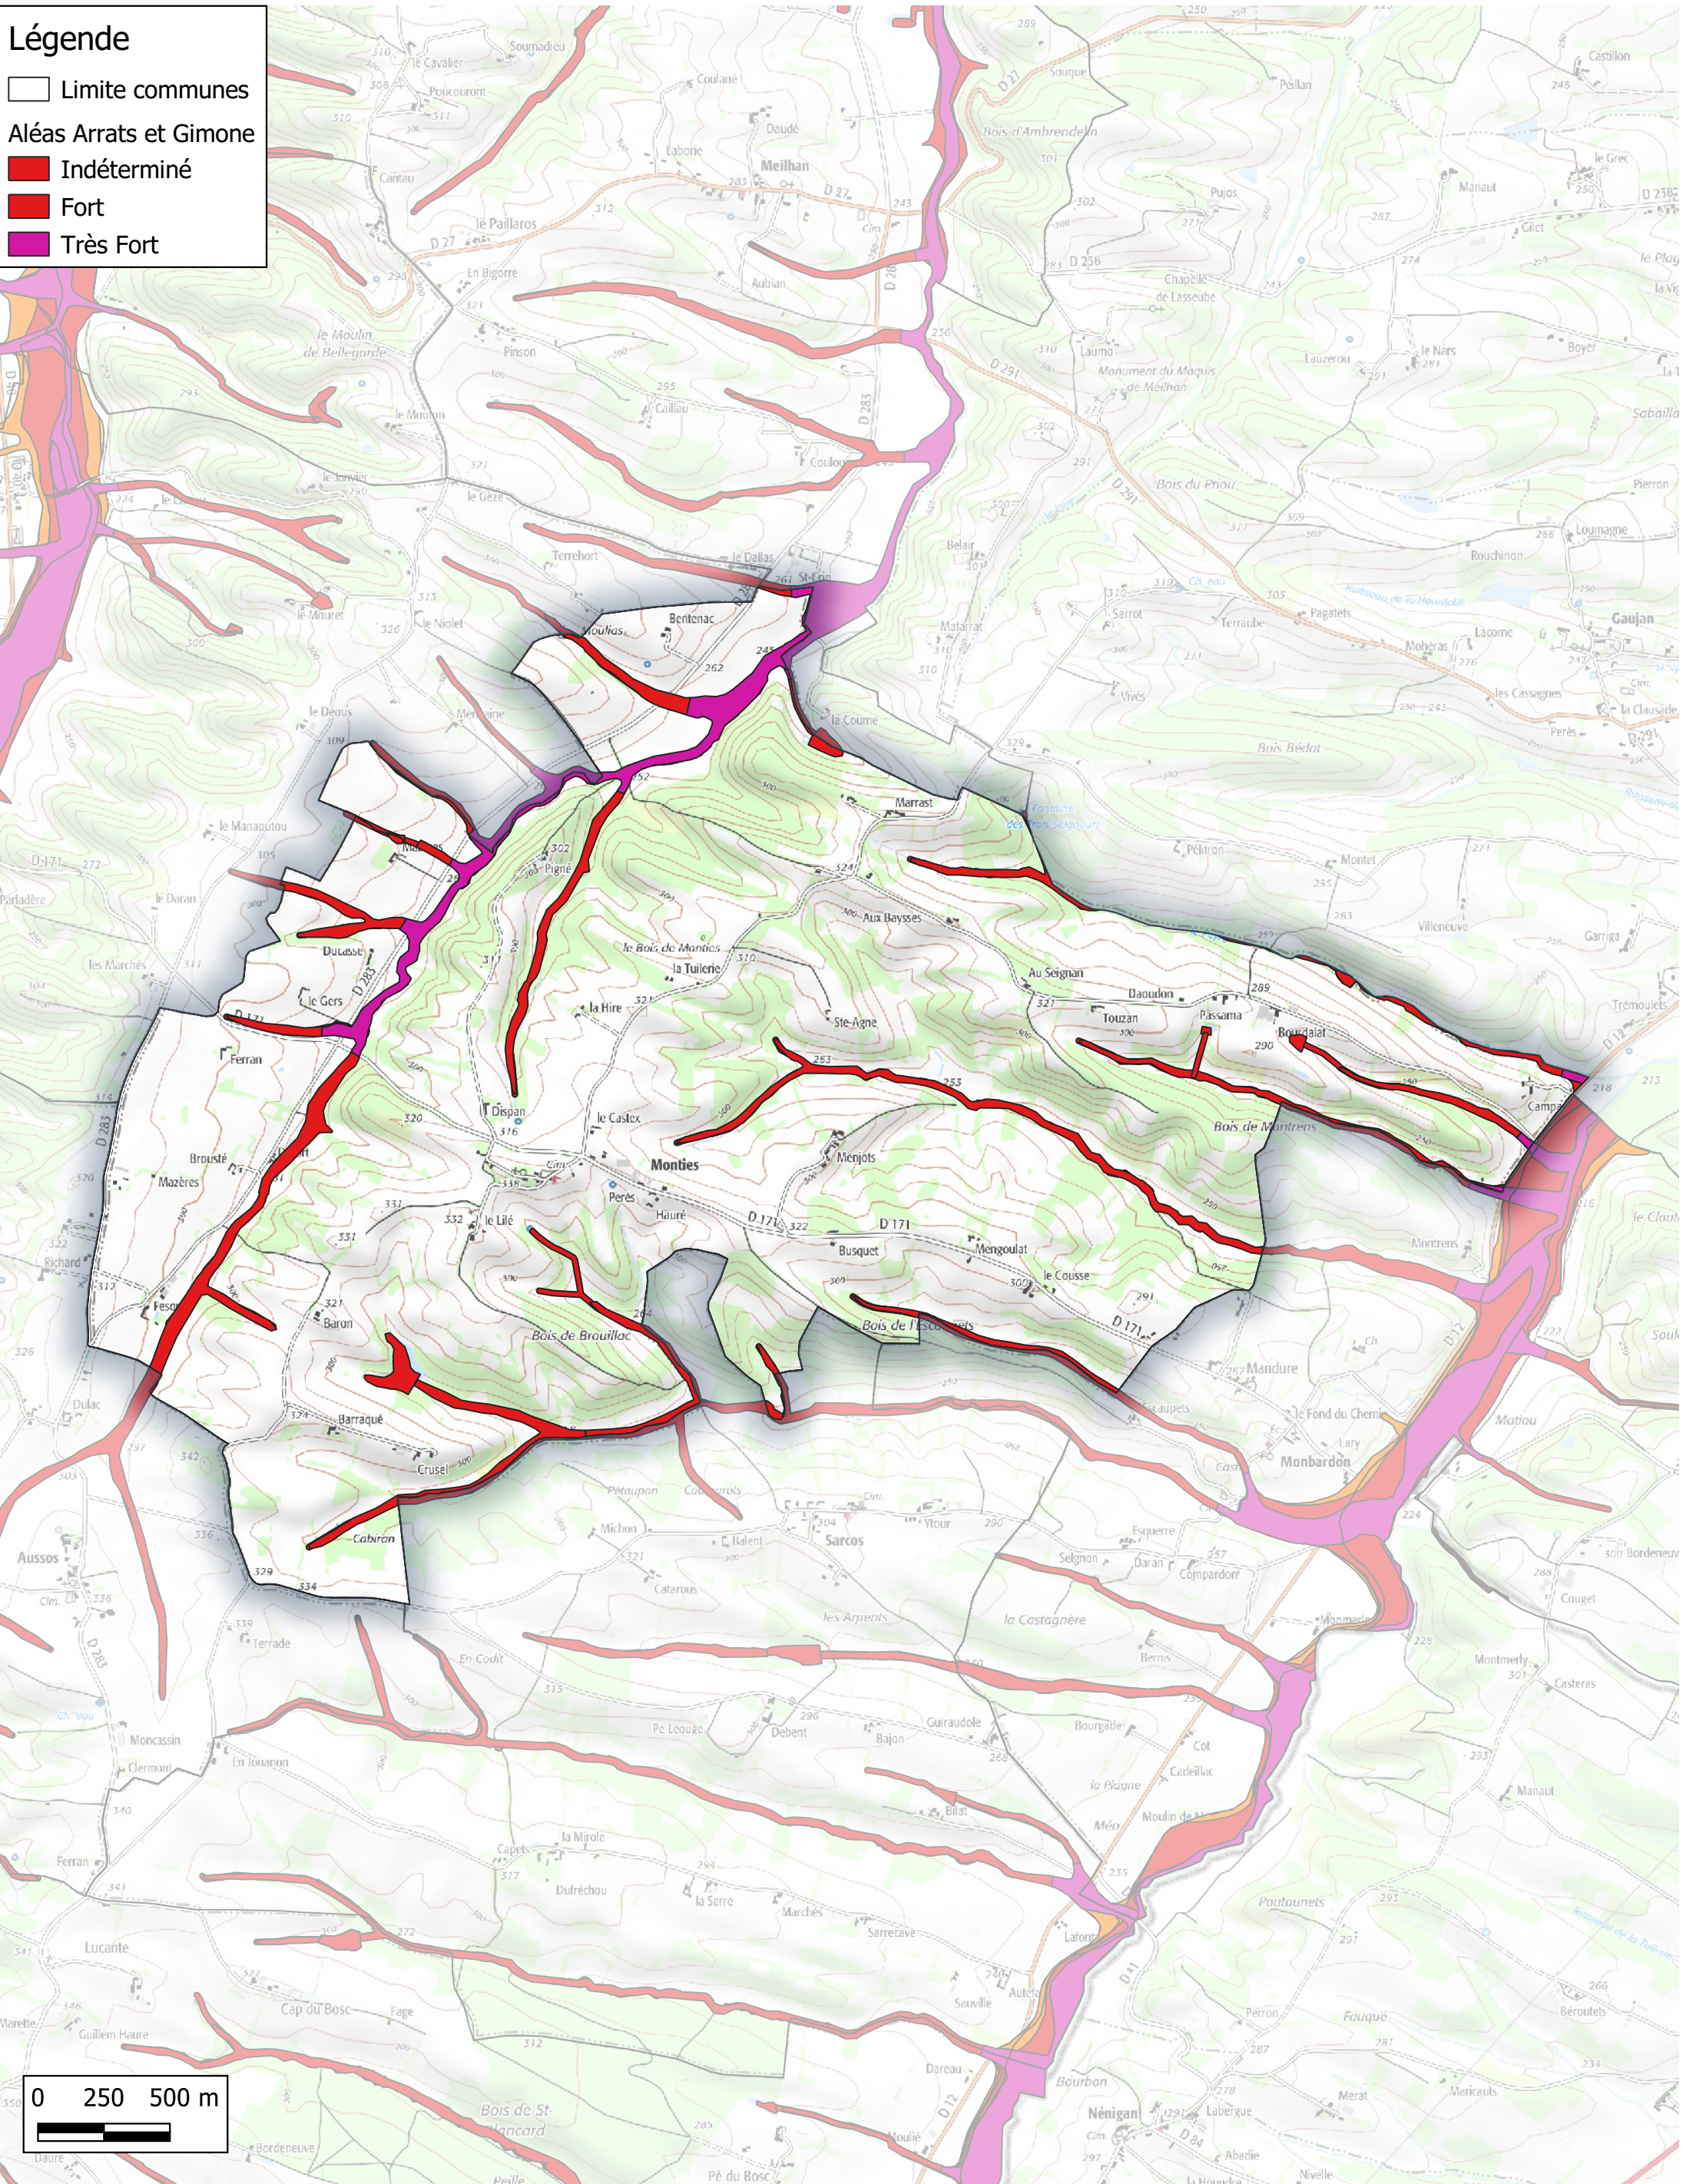

Zones inondables Communauté de Communes Val de Gers

Commune de Monlaur-Bernet

Légende

- Limite communes
- Bandes Forfaitaires
- Aléas Baise Amont
- Indéterminé
- Fort

0 250 500 m

Zones inondables Communauté de Communes Val de Gers

- Limite communes
- Aléas Arrats et Gimone
- Indéterminé
- Fort
- Très Fort

Zones inondables

Communauté de Communes Val de Gers

Commune de Orbessan

Légende

□ Limite communes

PPRI

■ Zone bleue