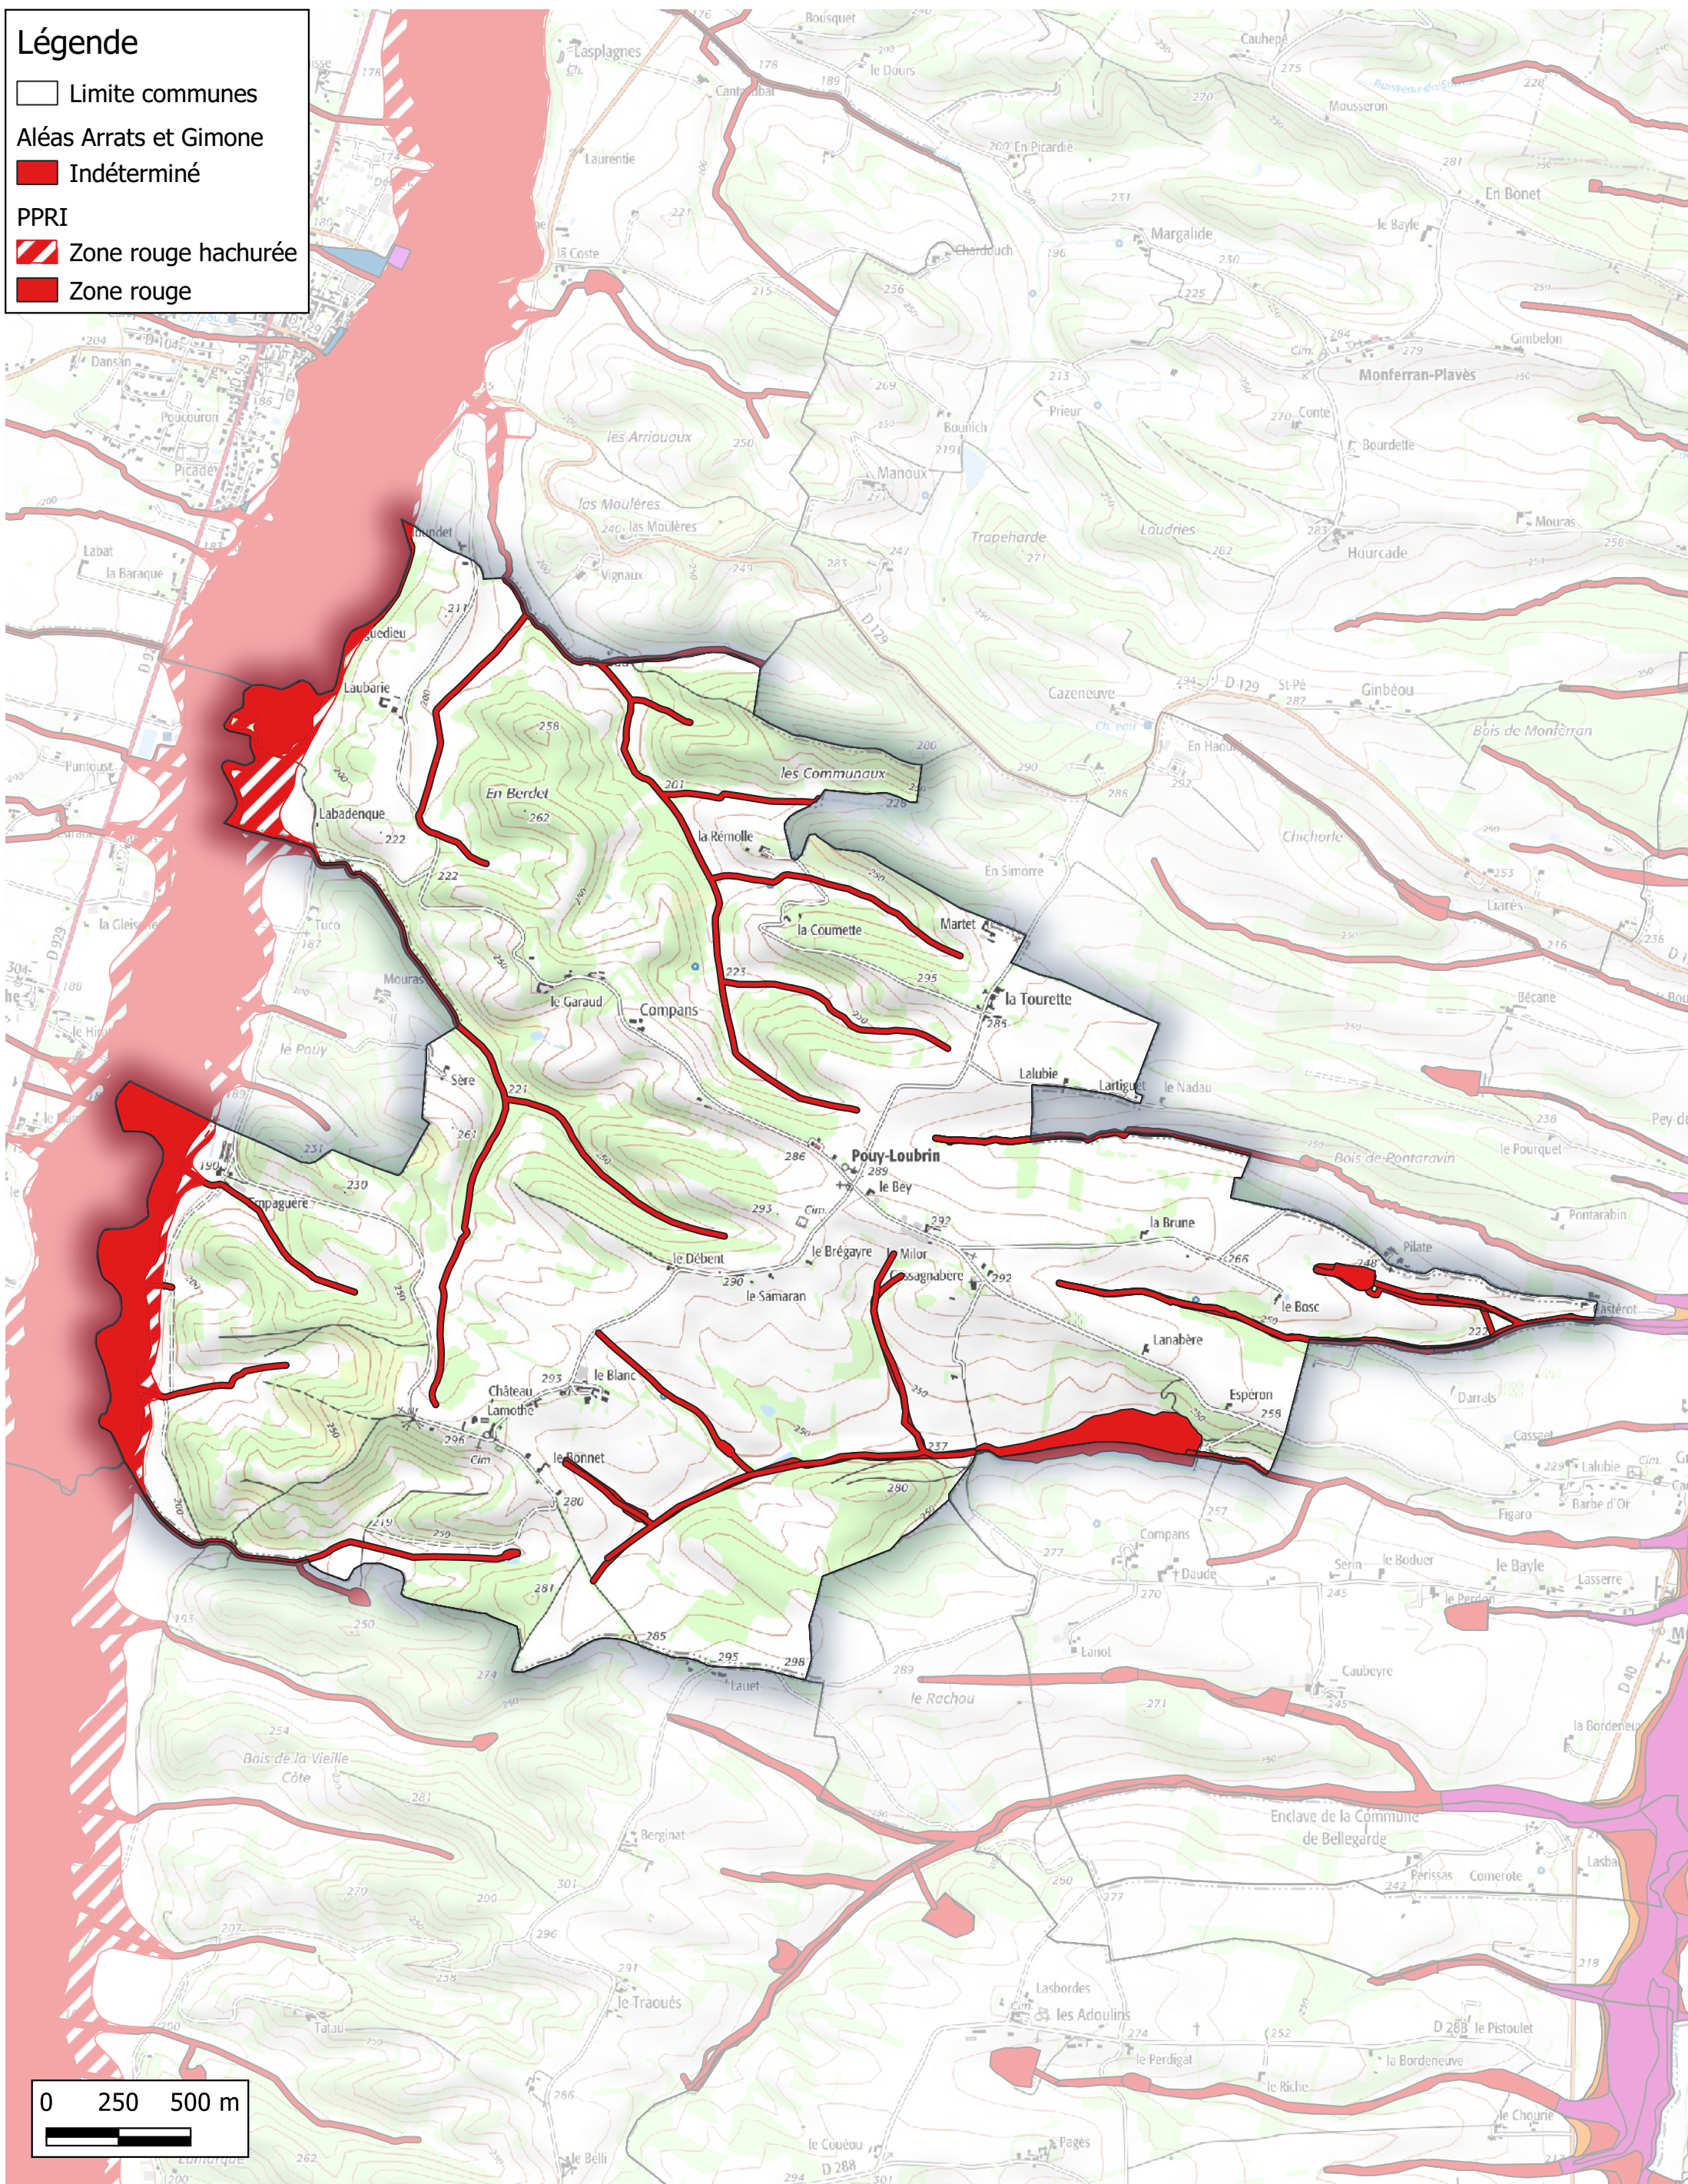

Zones inondables Communauté de Communes Val de Gers

Commune de Ponsan-Soubiran

Légende

- Limite communes
- Aléas Baise Amont
- Indéterminé
- Moyen
- Fort
- Très Fort

Zones inondables Communauté de Communes Val de Gers

Commune de Pouy-Loubrin

Légende

- Limite communes
- Aléas Arrats et Gimone
- Indéterminé
- PPRI
- ▨ Zone rouge hachurée
- Zone rouge

0 250 500 m