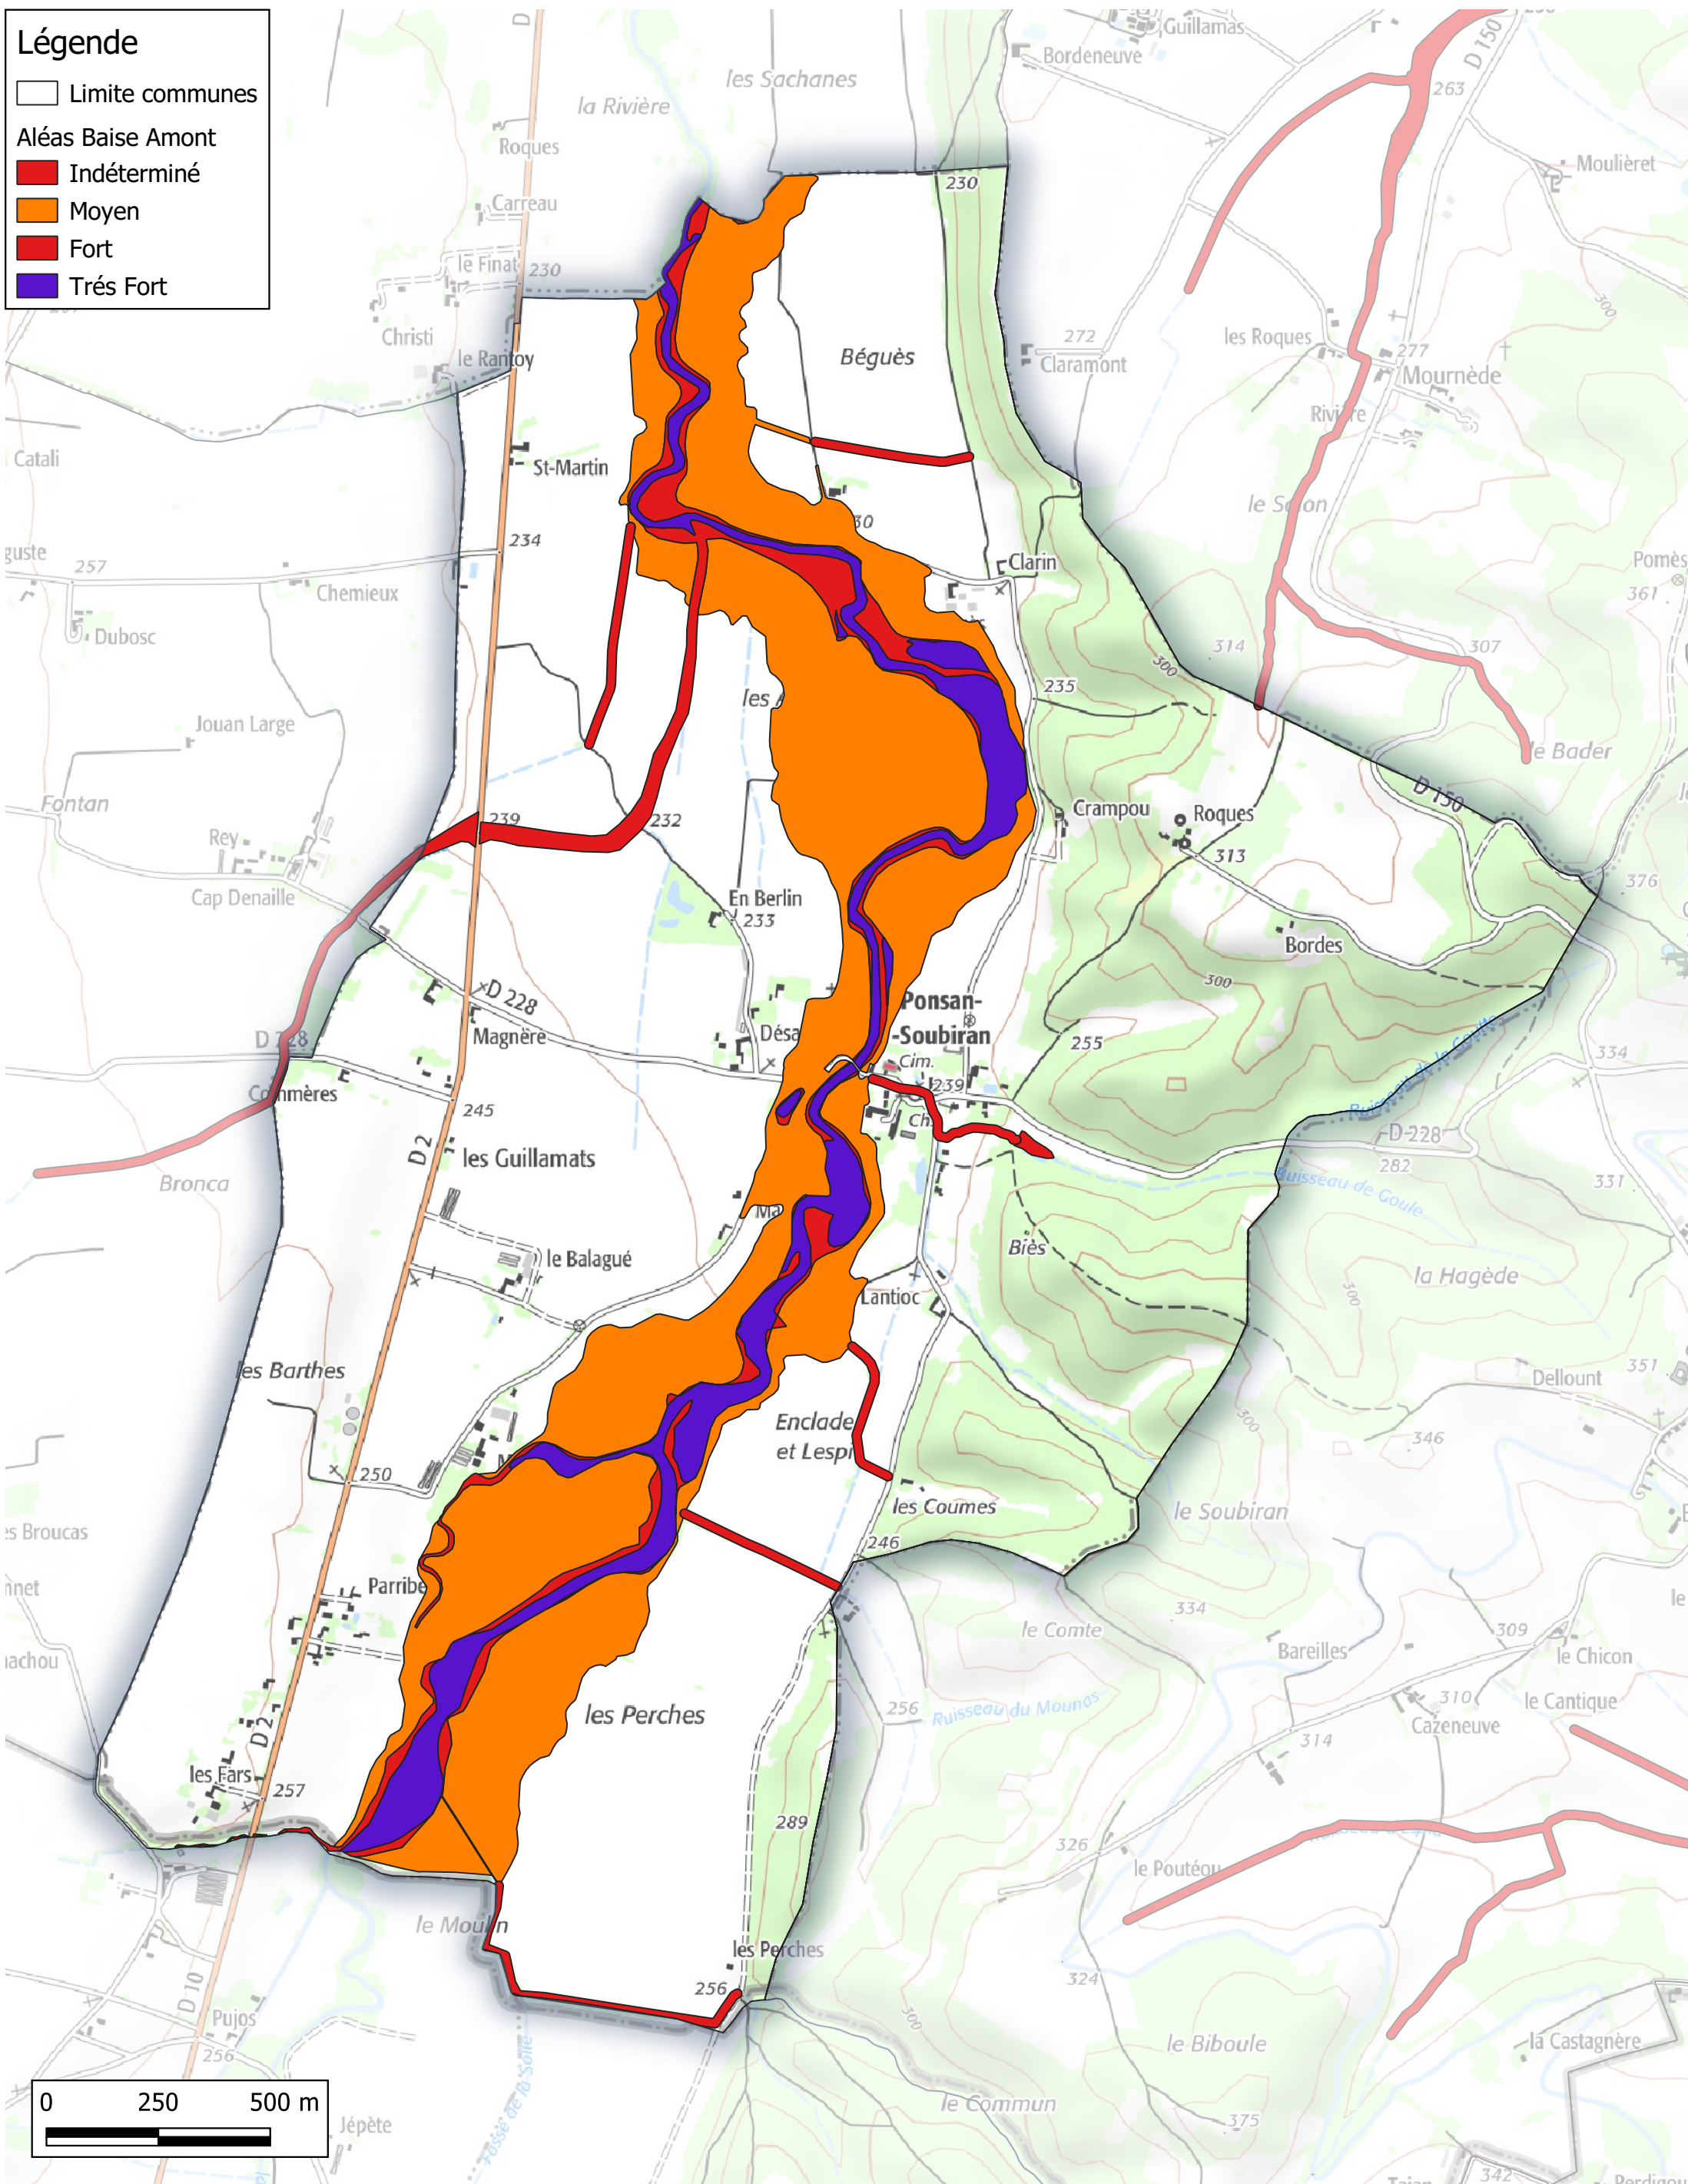

Zones inondables Communauté de Communes Val de Gers

Commune de Ponsan-Soubiran

Légende

- Limite communes
- Aléas Baise Amont
- Indéterminé
- Moyen
- Fort
- Très Fort