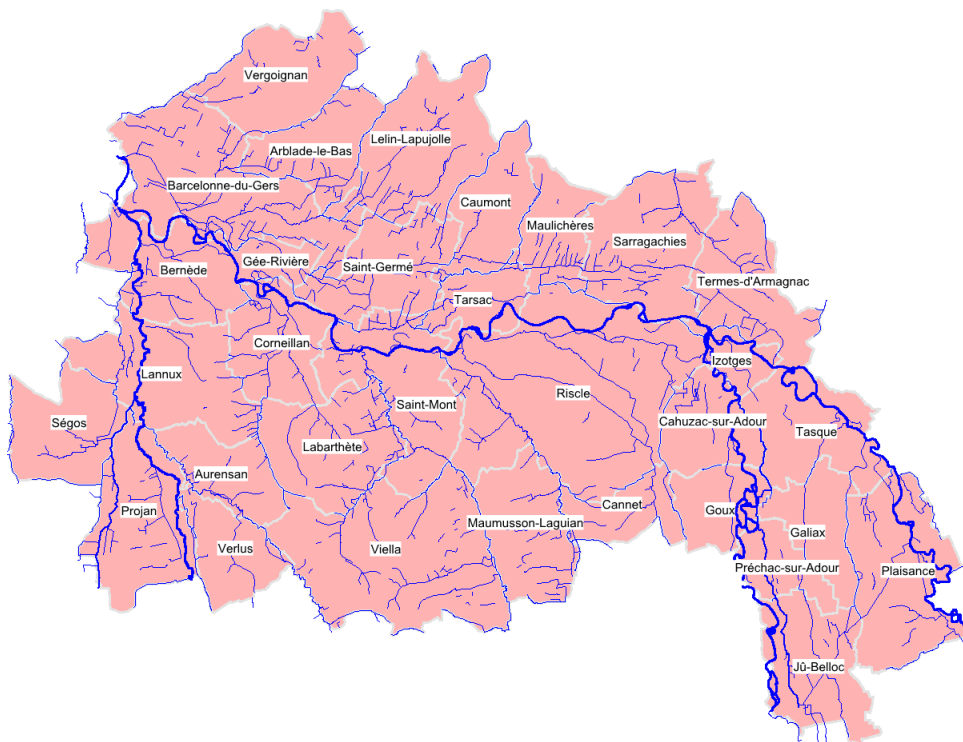

D.D.T. du GERS

Plan de Prévention des Risques d'inondation (PPRi) du bassin de l'Adour et du Lées – Lot 1

Dossier Complet

Commune de CAUMONT