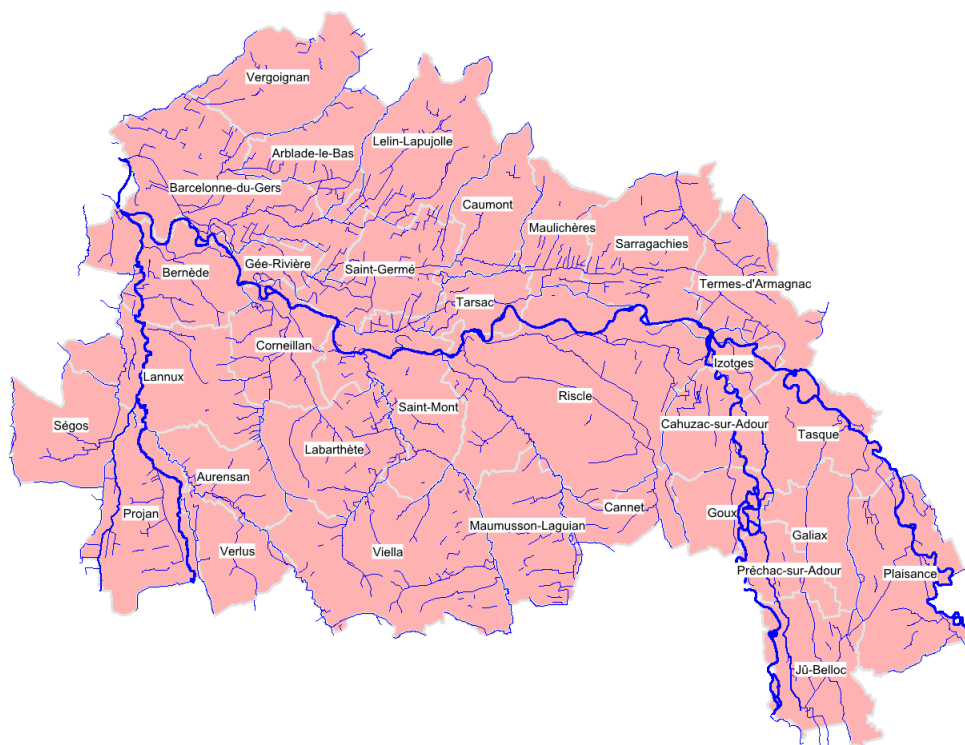

D.D.T. du GERS

Plan de Prévention des Risques d'inondation (PPRi) du bassin de l'Adour et du Lées – Lot 1

Dossier Complet

Commune de RISCLE