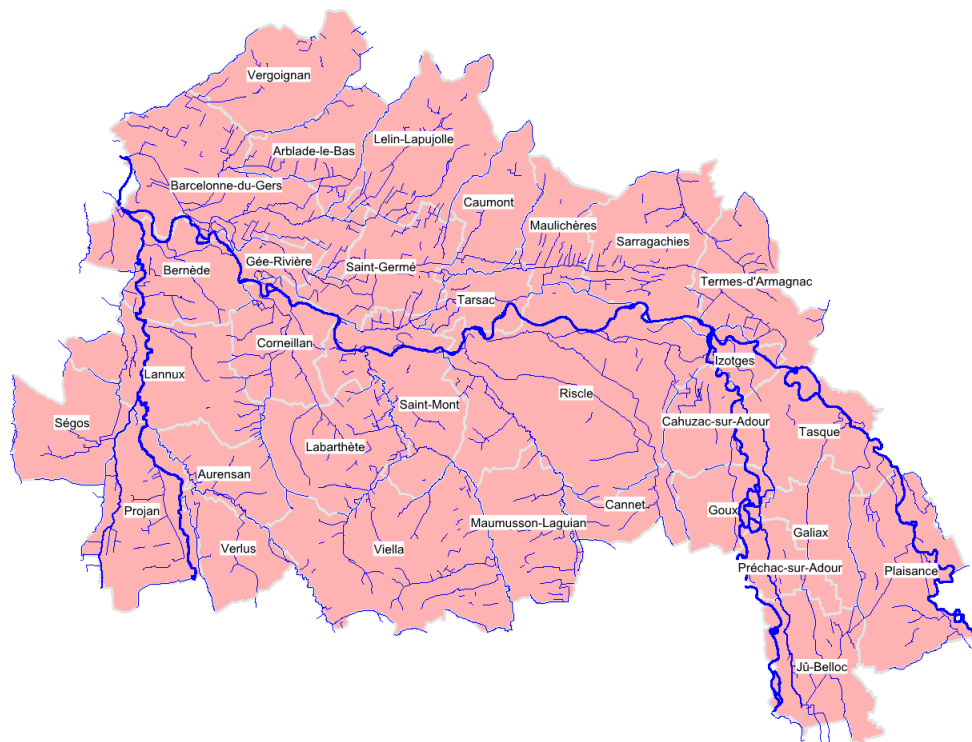

D.D.T. du GERS

Plan de Prévention des Risques d'inondation (PPRi) du bassin de l'Adour et du Lées – Lot 1

Dossier Complet

Commune de **BERNEDE**