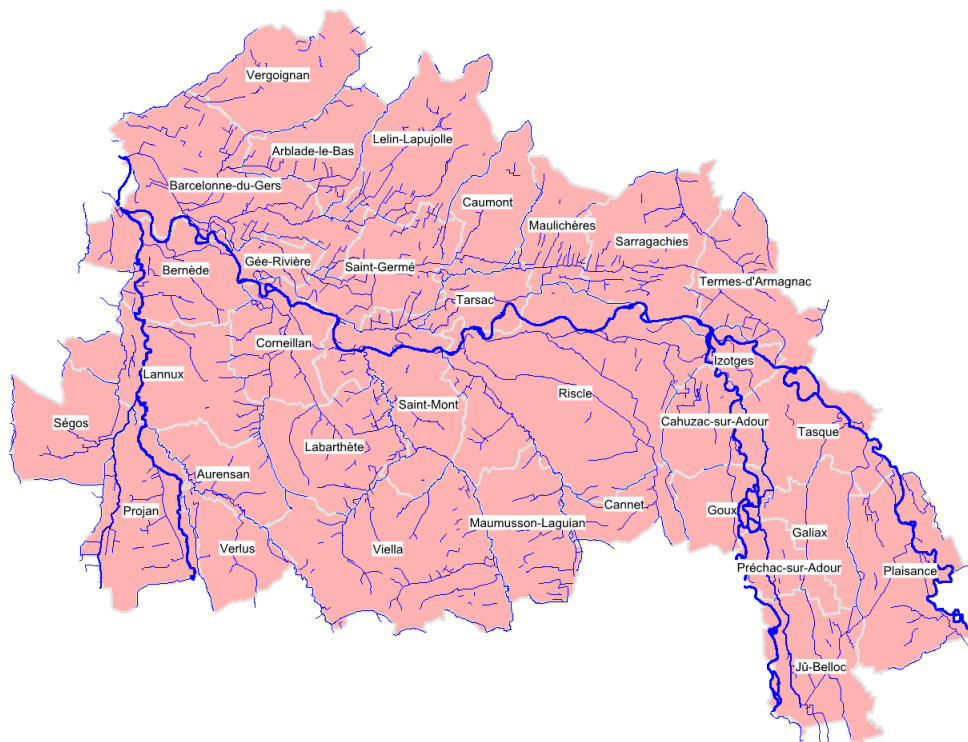

Dossier Complet

Commune de **TASQUE**

D.D.T. du GERS

Plan de Prévention des Risques d'inondation (PPRi) du bassin de l'Adour et du Lées – Lot 1

Dossier Complet

Commune de **TERMES D'ARMAGNAC**

D.D.T. du GERS