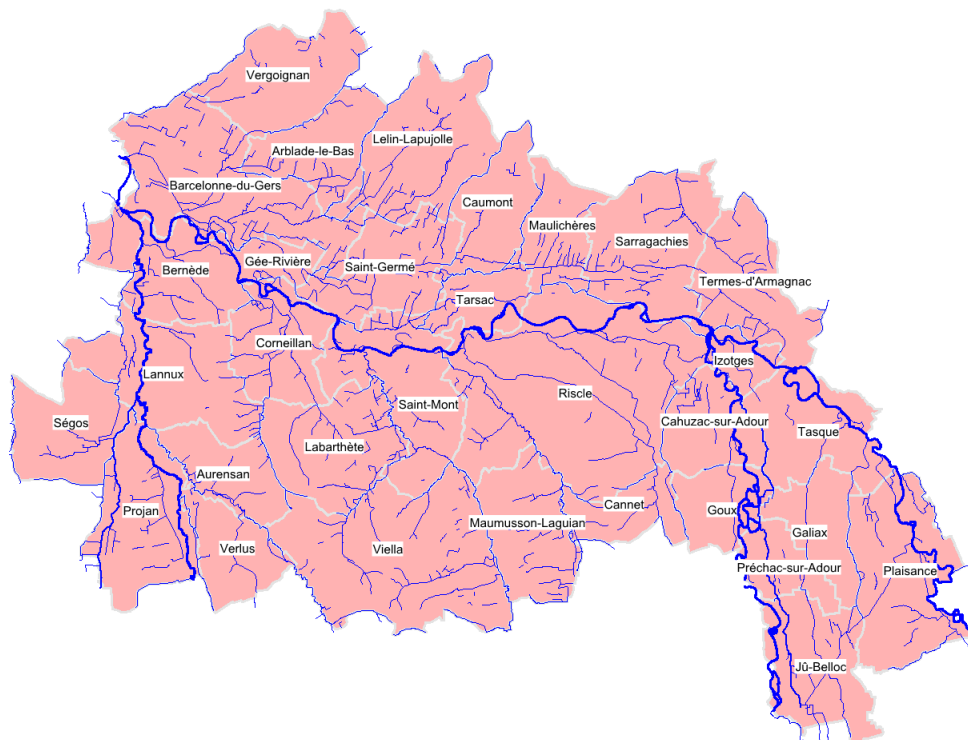

D.D.T. du GERS

Plan de Prévention des Risques d'inondation (PPRi) du bassin de l'Adour et du Lées – Lot 1

Dossier Complet

Commune de VERLUS