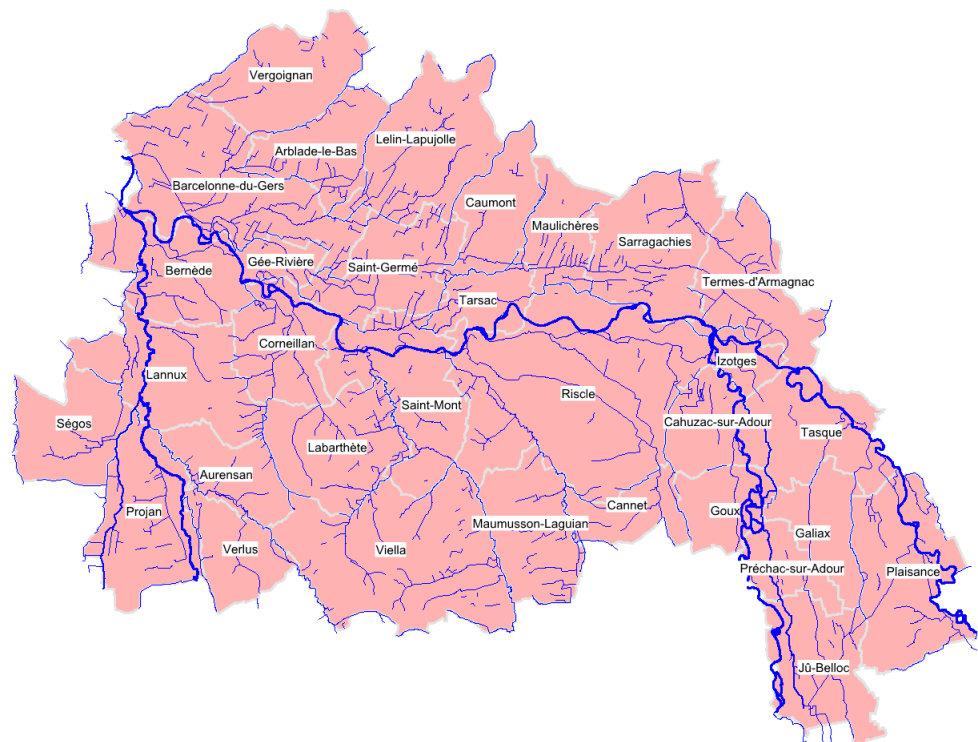

Dossier Complet

Commune de MAULICHÈRES

D.D.T. du GERS

Plan de Prévention des Risques d'inondation (PPRi) du bassin de l'Adour et du Lées – Lot 1

Dossier Complet

Commune de MAUMUSSON-LAGUIAN

D.D.T. du GERS

Plan de Prévention des Risques d'inondation (PPRi) du bassin de l'Adour et du Lées – Lot 1