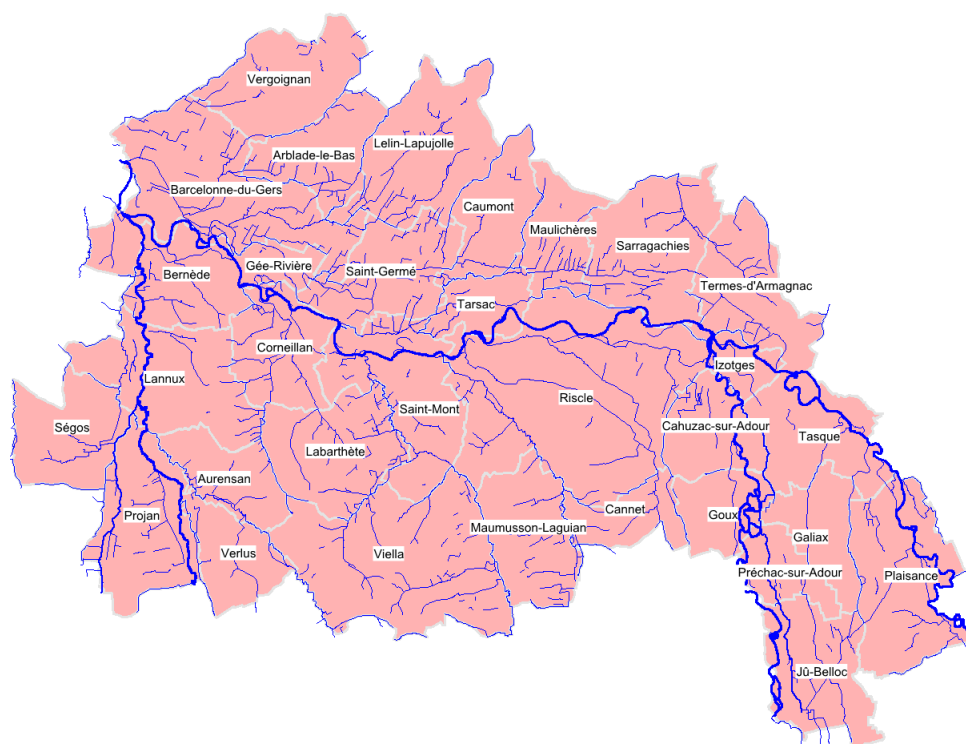

D.D.T. du GERS

Plan de Prévention des Risques d'inondation (PPRi) du bassin de l'Adour et du Lées – Lot 1

Dossier Complet

Commune de **SEGOS**