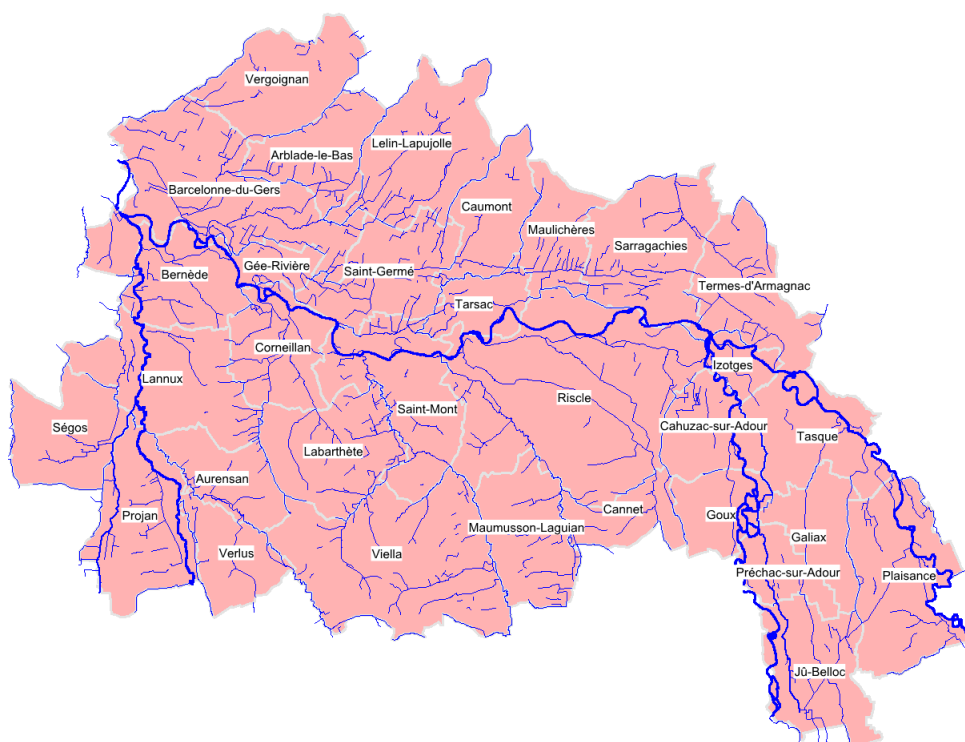

Dossier Complet

Commune de **GALIAX**

D.D.T. du GERS

Plan de Prévention des Risques d'inondation (PPRi) du bassin de l'Adour et du Lées – Lot 1

Dossier Complet

Commune de GEE-RIVIERE

D.D.T. du GERS

Plan de Prévention des Risques d'inondation (PPRi) du bassin de l'Adour et du Lées – Lot 1