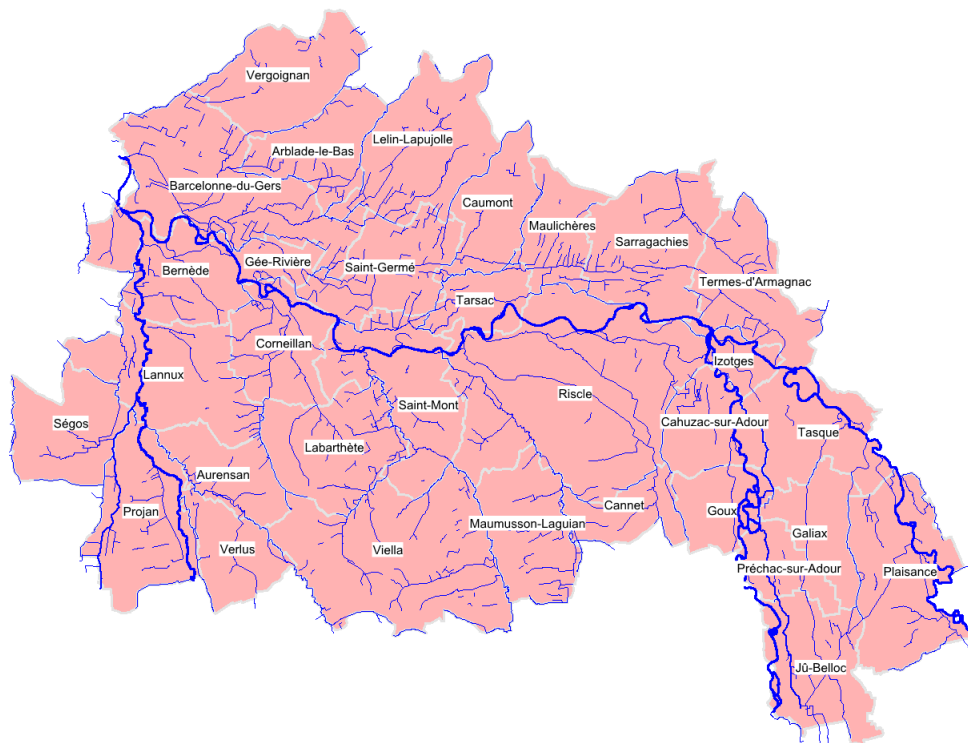

D.D.T. du GERS

Plan de Prévention des Risques d'inondation (PPRi) du bassin de l'Adour et du Lées – Lot 1

Dossier Complet

Commune de **TASQUE**