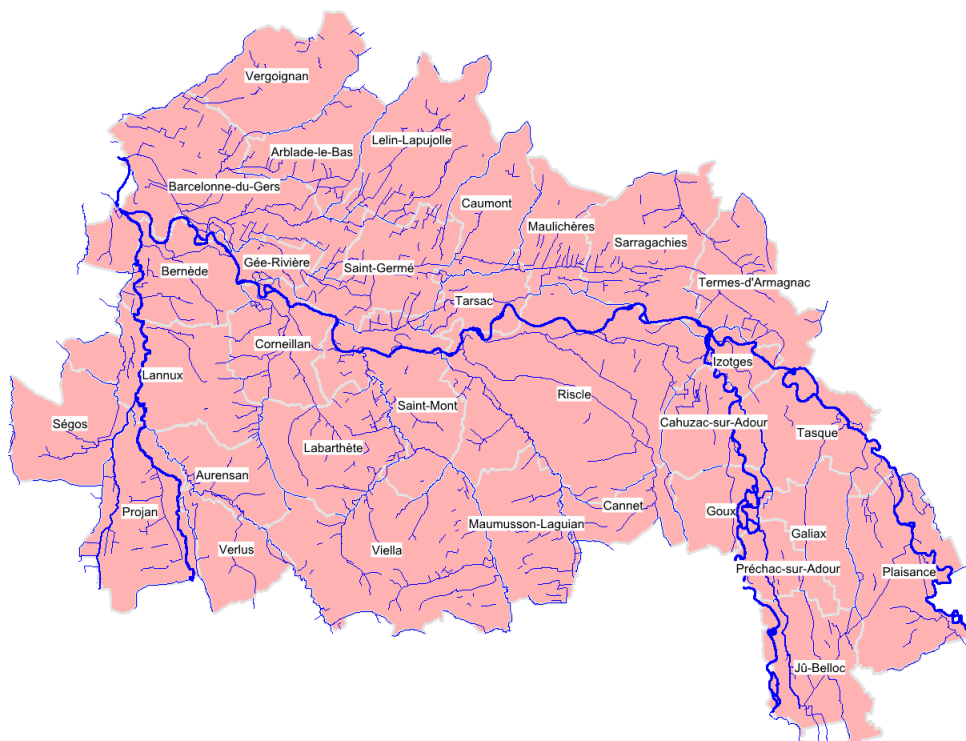

D.D.T. du GERS

Plan de Prévention des Risques d'inondation (PPRi) du bassin de l'Adour et du Lées – Lot 1

Dossier Complet

Commune de **LANNUX**