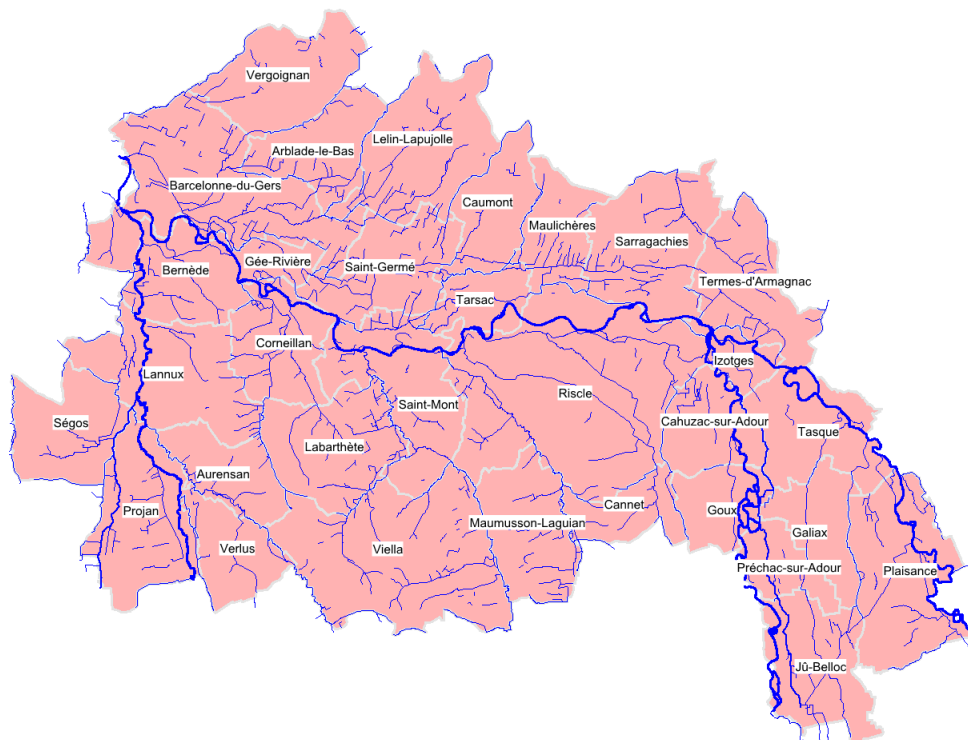

D.D.T. du GERS

Plan de Prévention des Risques d'inondation (PPRi) du bassin de l'Adour et du Lées – Lot 1

Dossier Complet

Commune de VERGOIGNAN