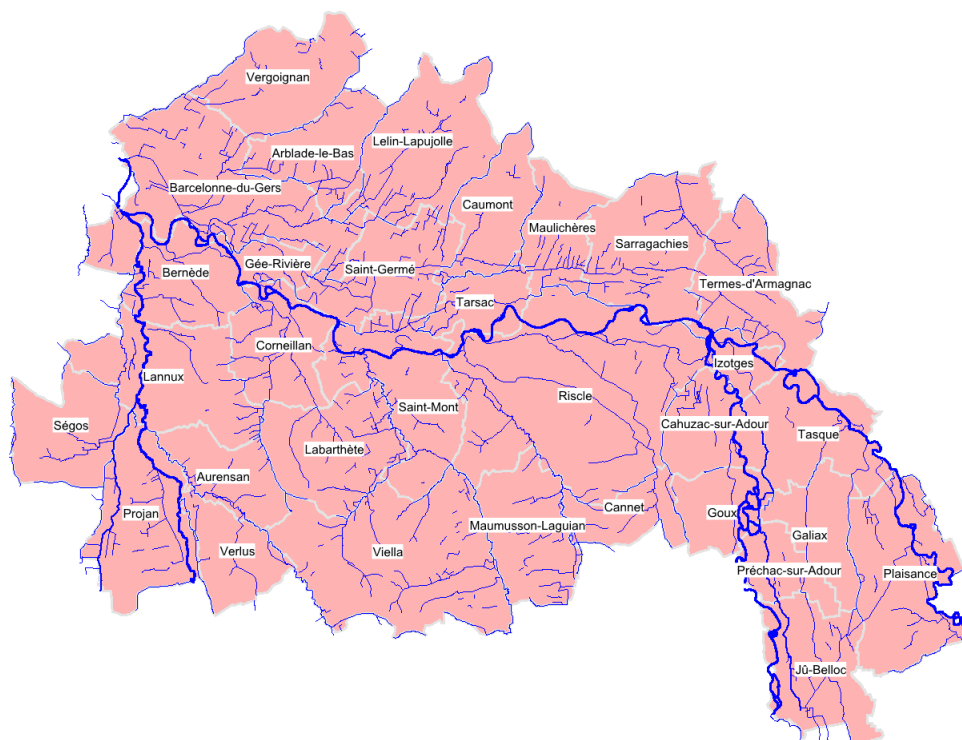

D.D.T. du GERS

Plan de Prévention des Risques d'inondation (PPRi) du bassin de l'Adour et du Lées – Lot 1

Dossier Complet

Commune de GOUX