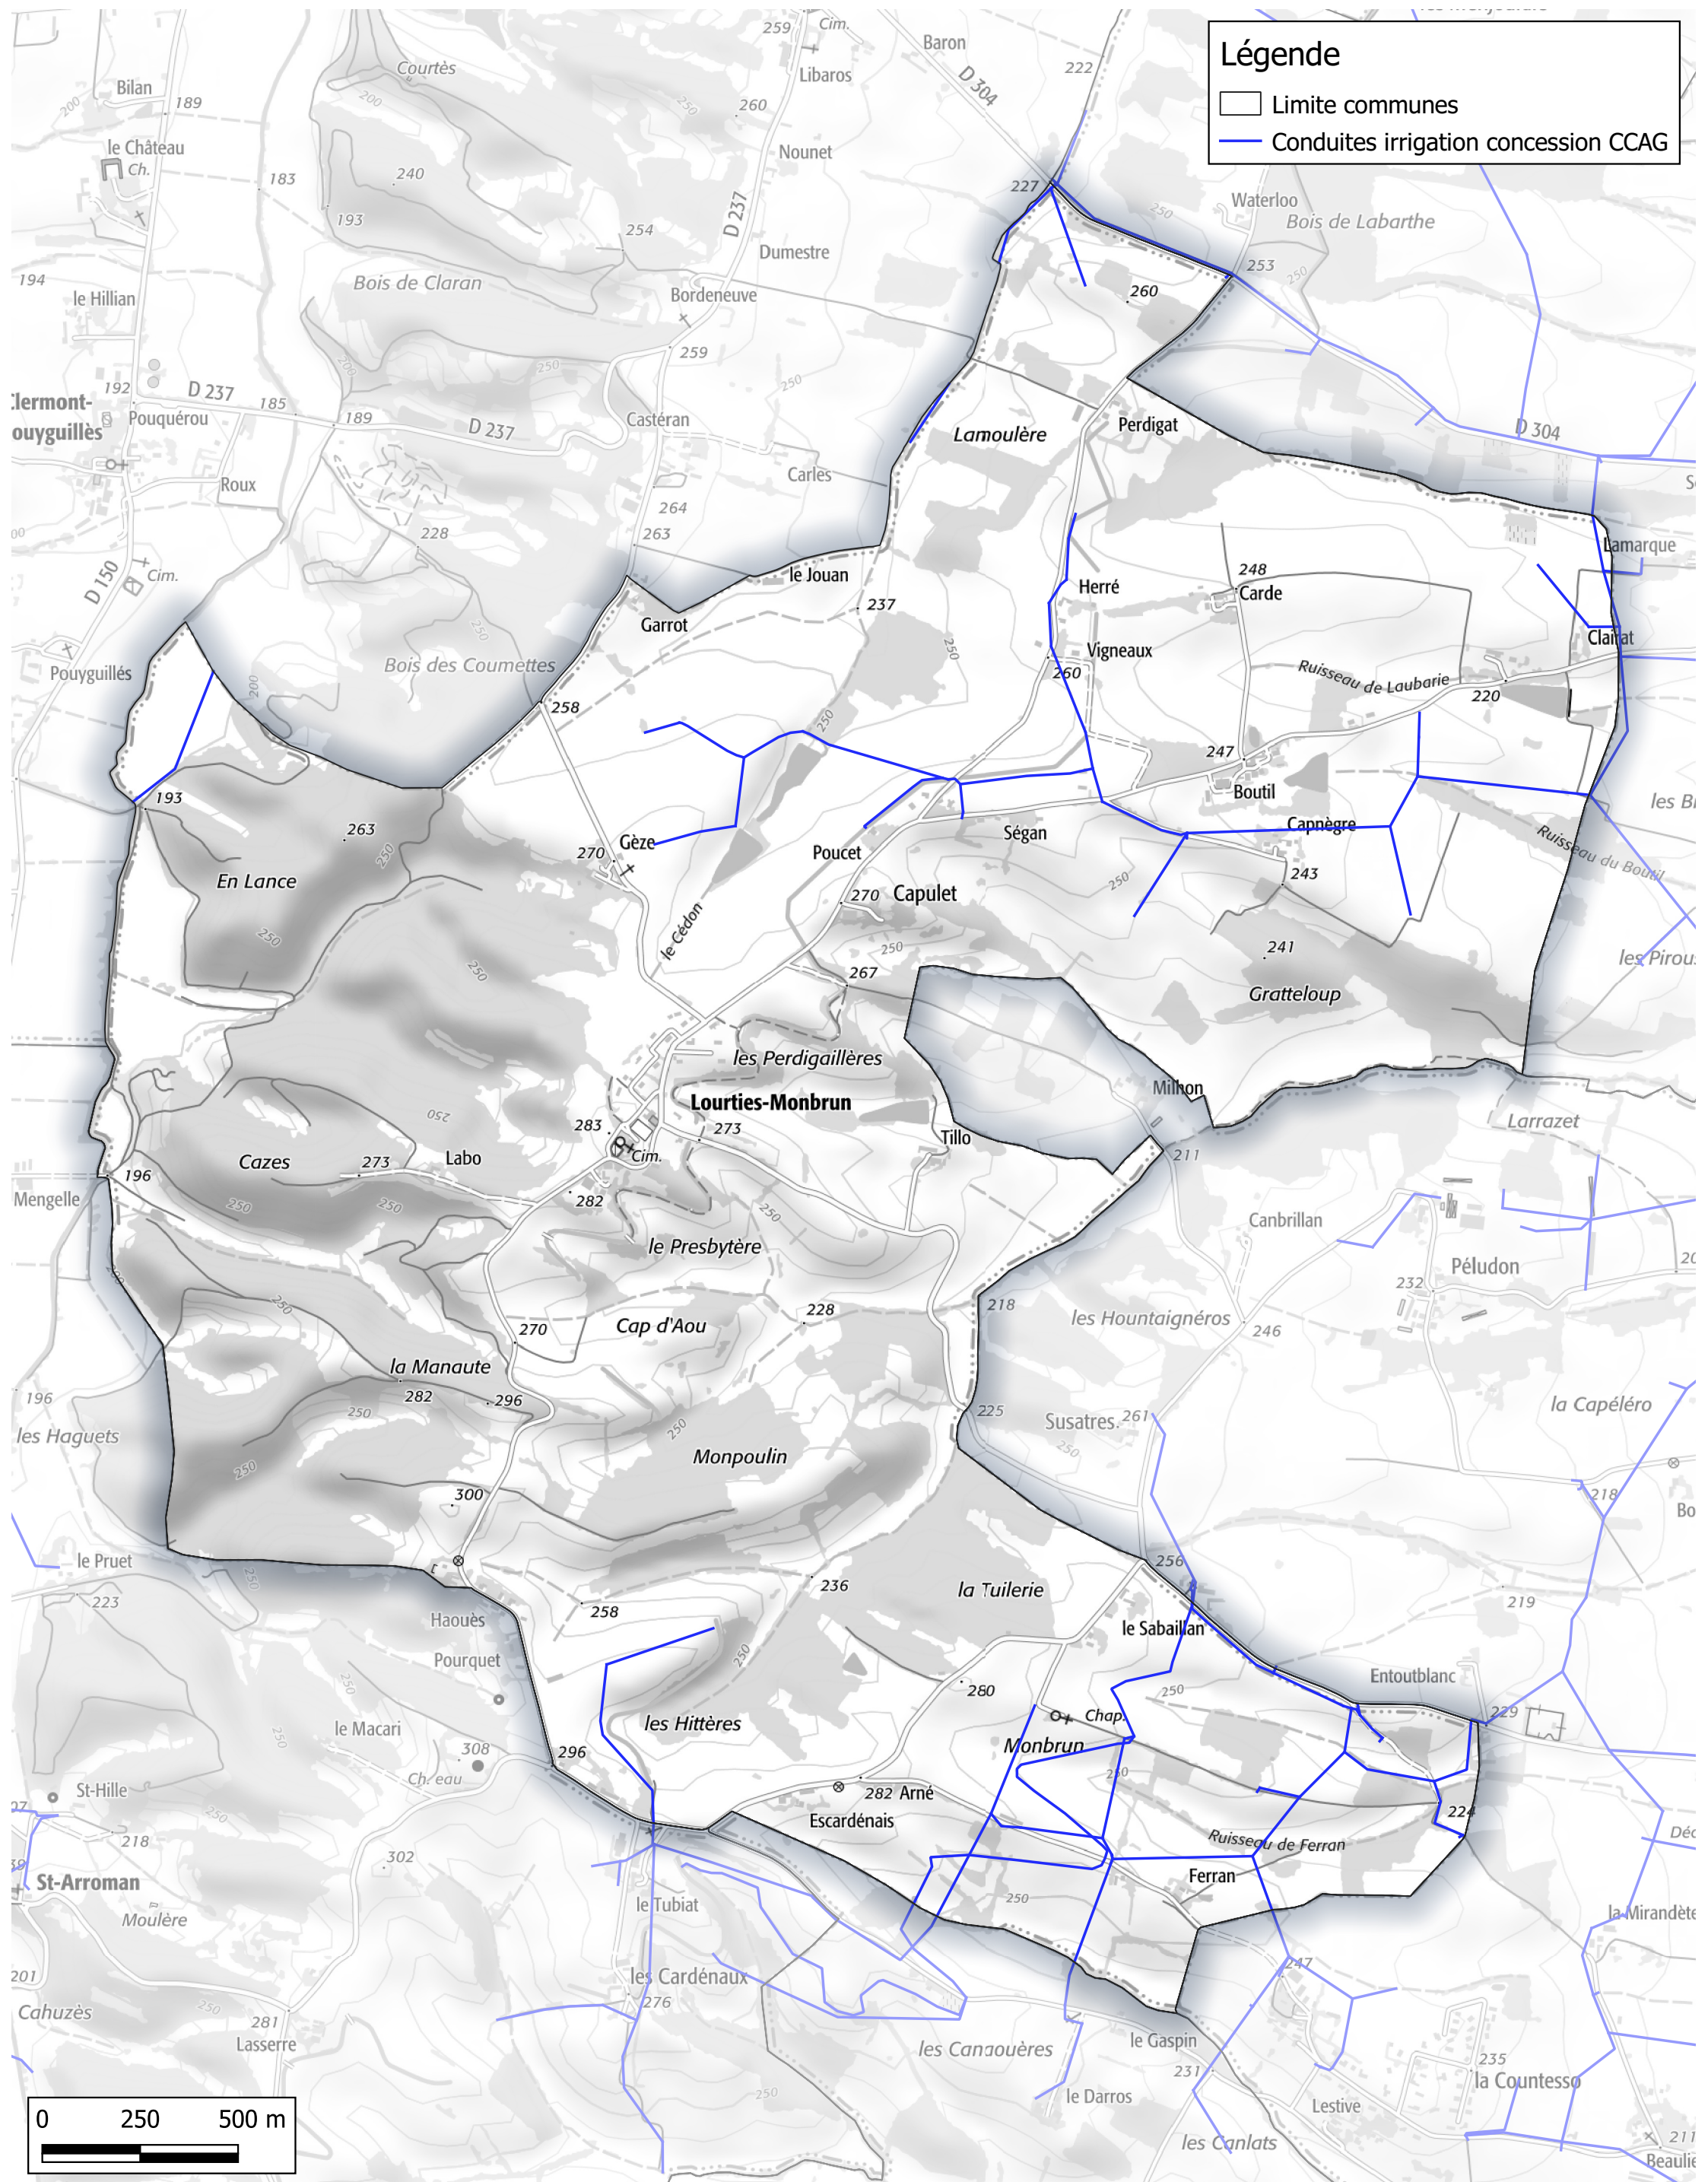

Servitude A2 : Conduite irrigation concession CCAG Communauté de Communes Val de Gers

Commune de Labarthe

Légende

- Limite communes
- Conduites irrigation concession CCAG

Servitude A2 : Conduite irrigation concession CCAG Communauté de Communes Val de Gers

Commune de Lasseube-Propre

Légende

- Limite communes
- Conduites irrigation concession CCAG

Servitude A2 : Conduite irrigation concession CCAG Communauté de Communes Val de Gers

Commune de Lourties-Monbrun

Légende

- Limite communes
- Conduites irrigation concession CCAG

Servitude A2 : Conduite irrigation concession CCAG Communauté de Communes Val de Gers

Commune de Masseube

Légende

- Limite communes
- Conduites irrigation concession CCAG

Commune de Orbessan