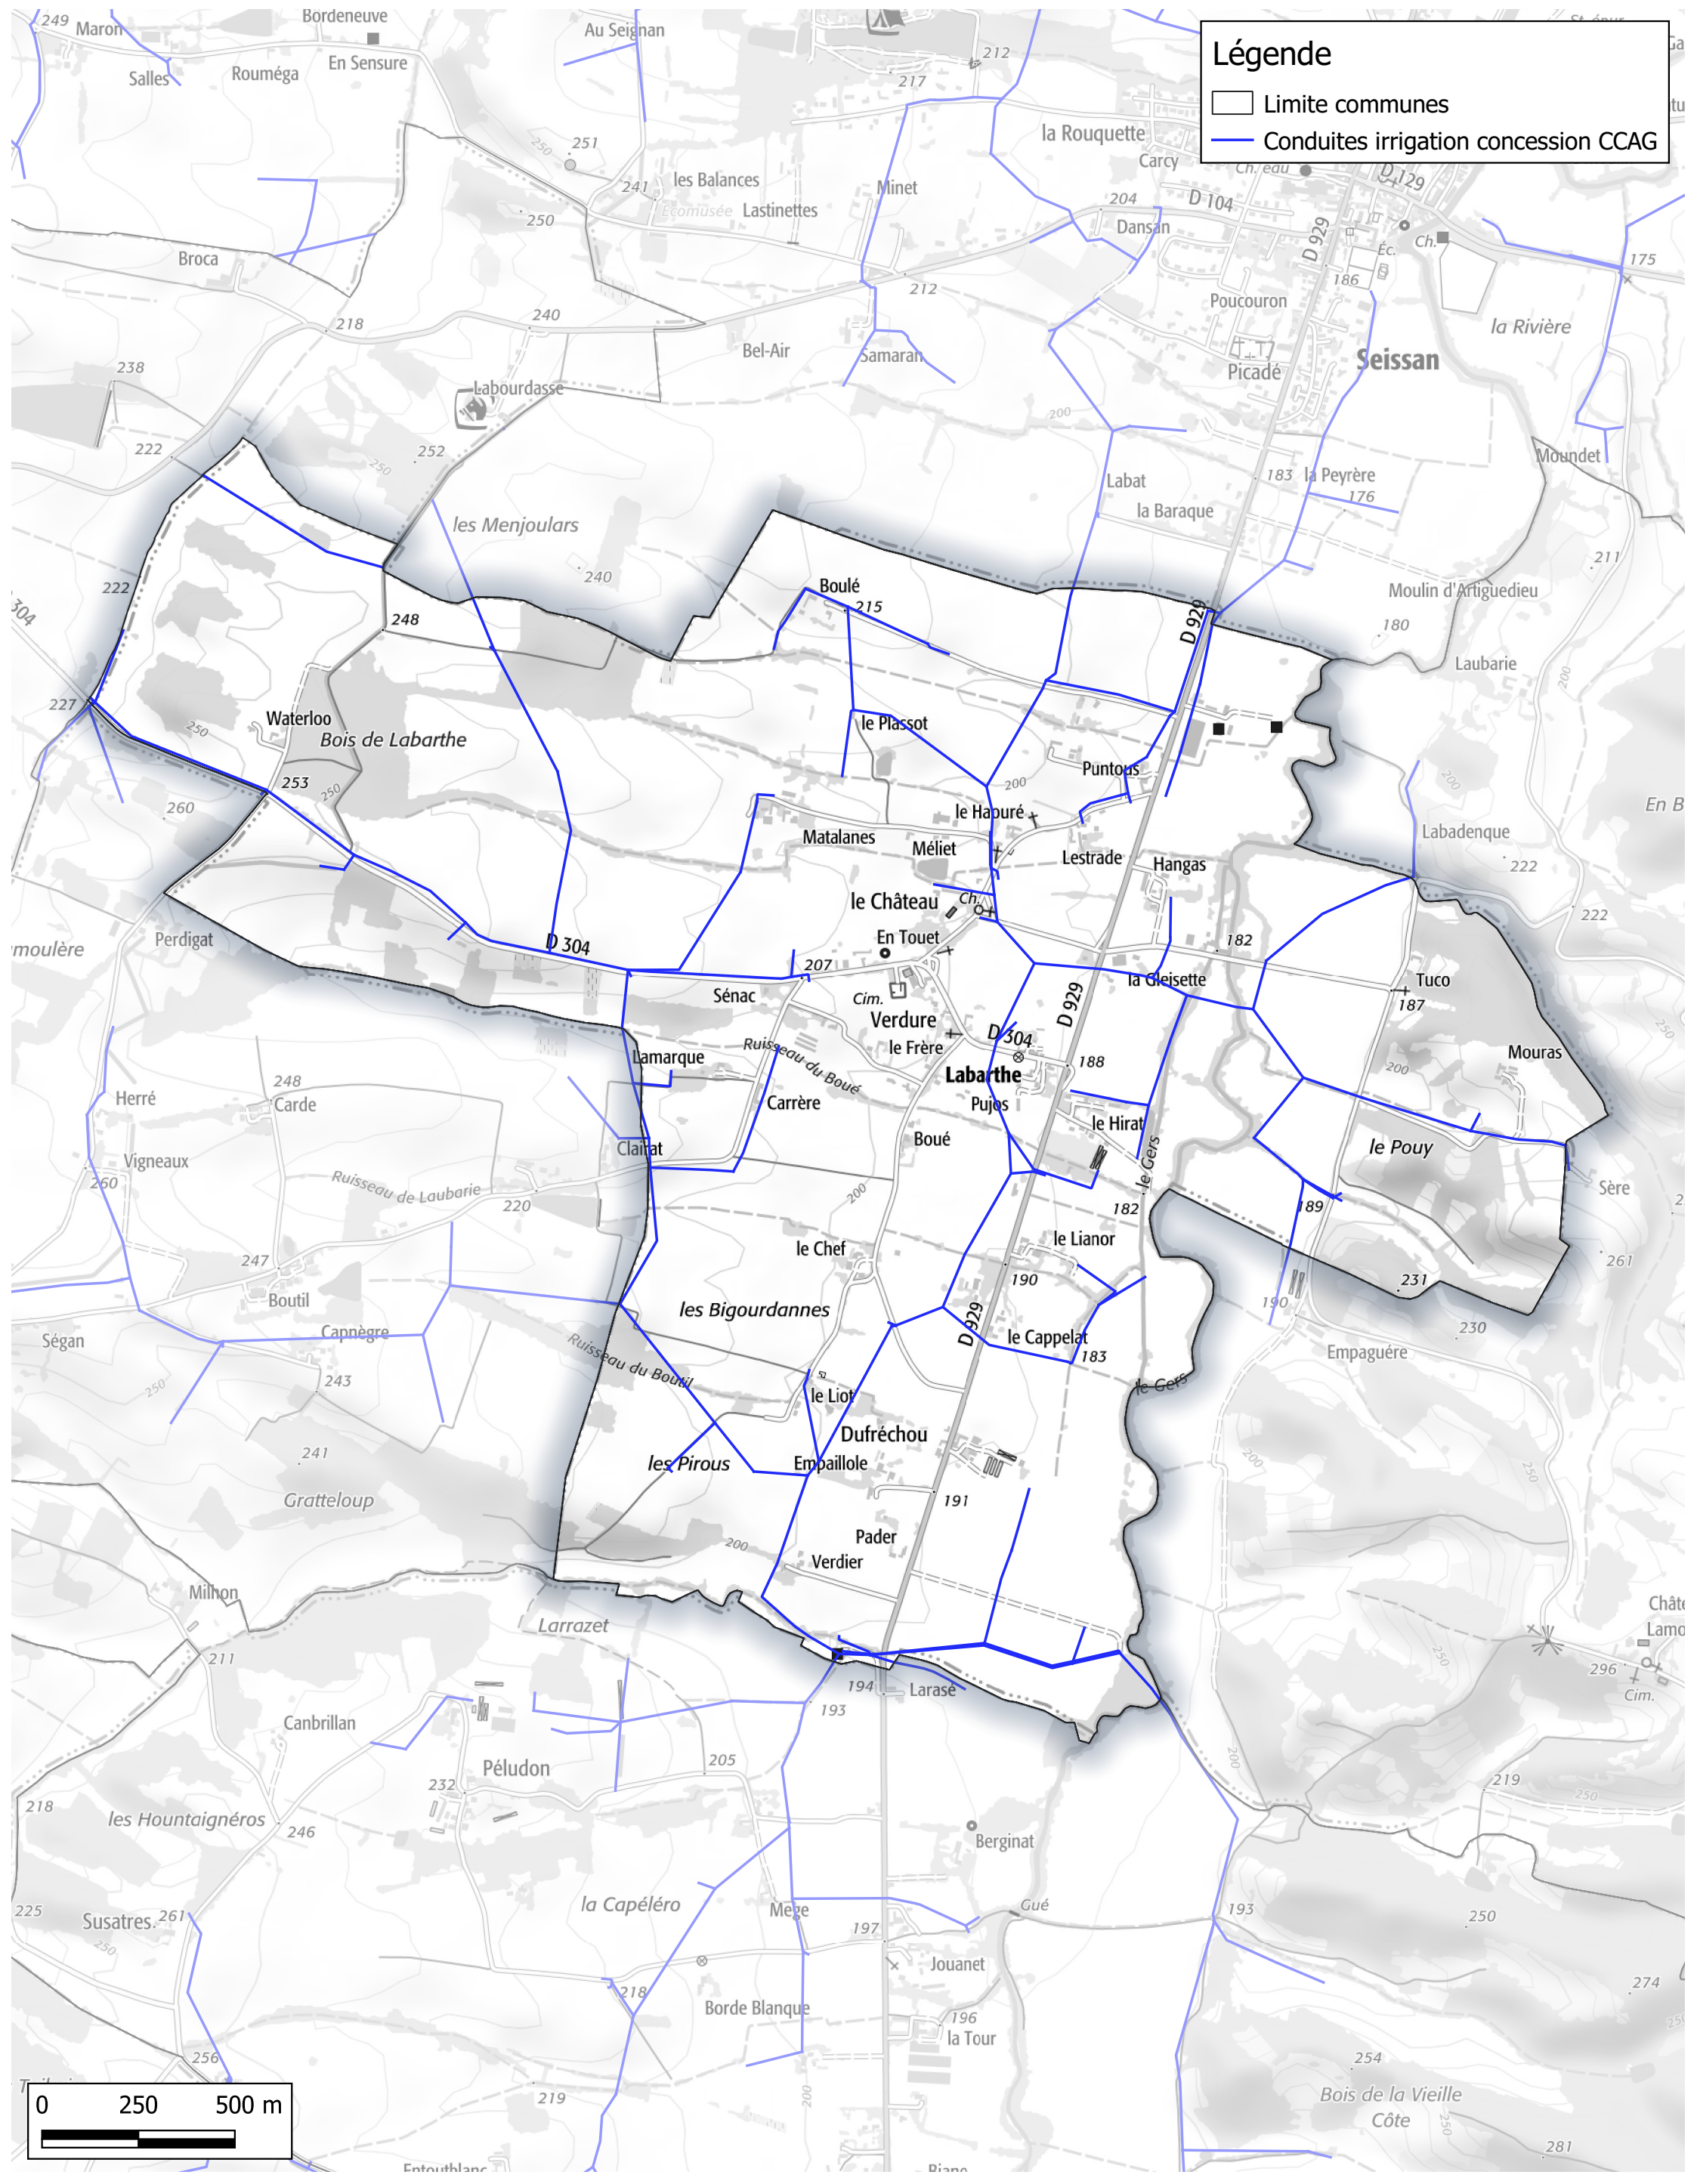

Servitude A2 : Conduite irrigation concession CCAG Communauté de Communes Val de Gers

Commune de Labarthe

Légende

- Limite communes
- Conduites irrigation concession CCAG

Servitude A2 : Conduite irrigation concession CCAG Communauté de Communes Val de Gers

Commune de Lasseube-Propre

Légende

- Limite communes
- Conduites irrigation concession CCAG

Servitude A2 : Conduite irrigation concession CCAG Communauté de Communes Val de Gers

Commune de Lourties-Monbrun

Légende

- Limite communes
- Conduites irrigation concession CCAG

Servitude A2 : Conduite irrigation concession CCAG Communauté de Communes Val de Gers

Commune de Masseube

Légende

- Limite communes
- Conduites irrigation concession CCAG

Commune de Orbessan