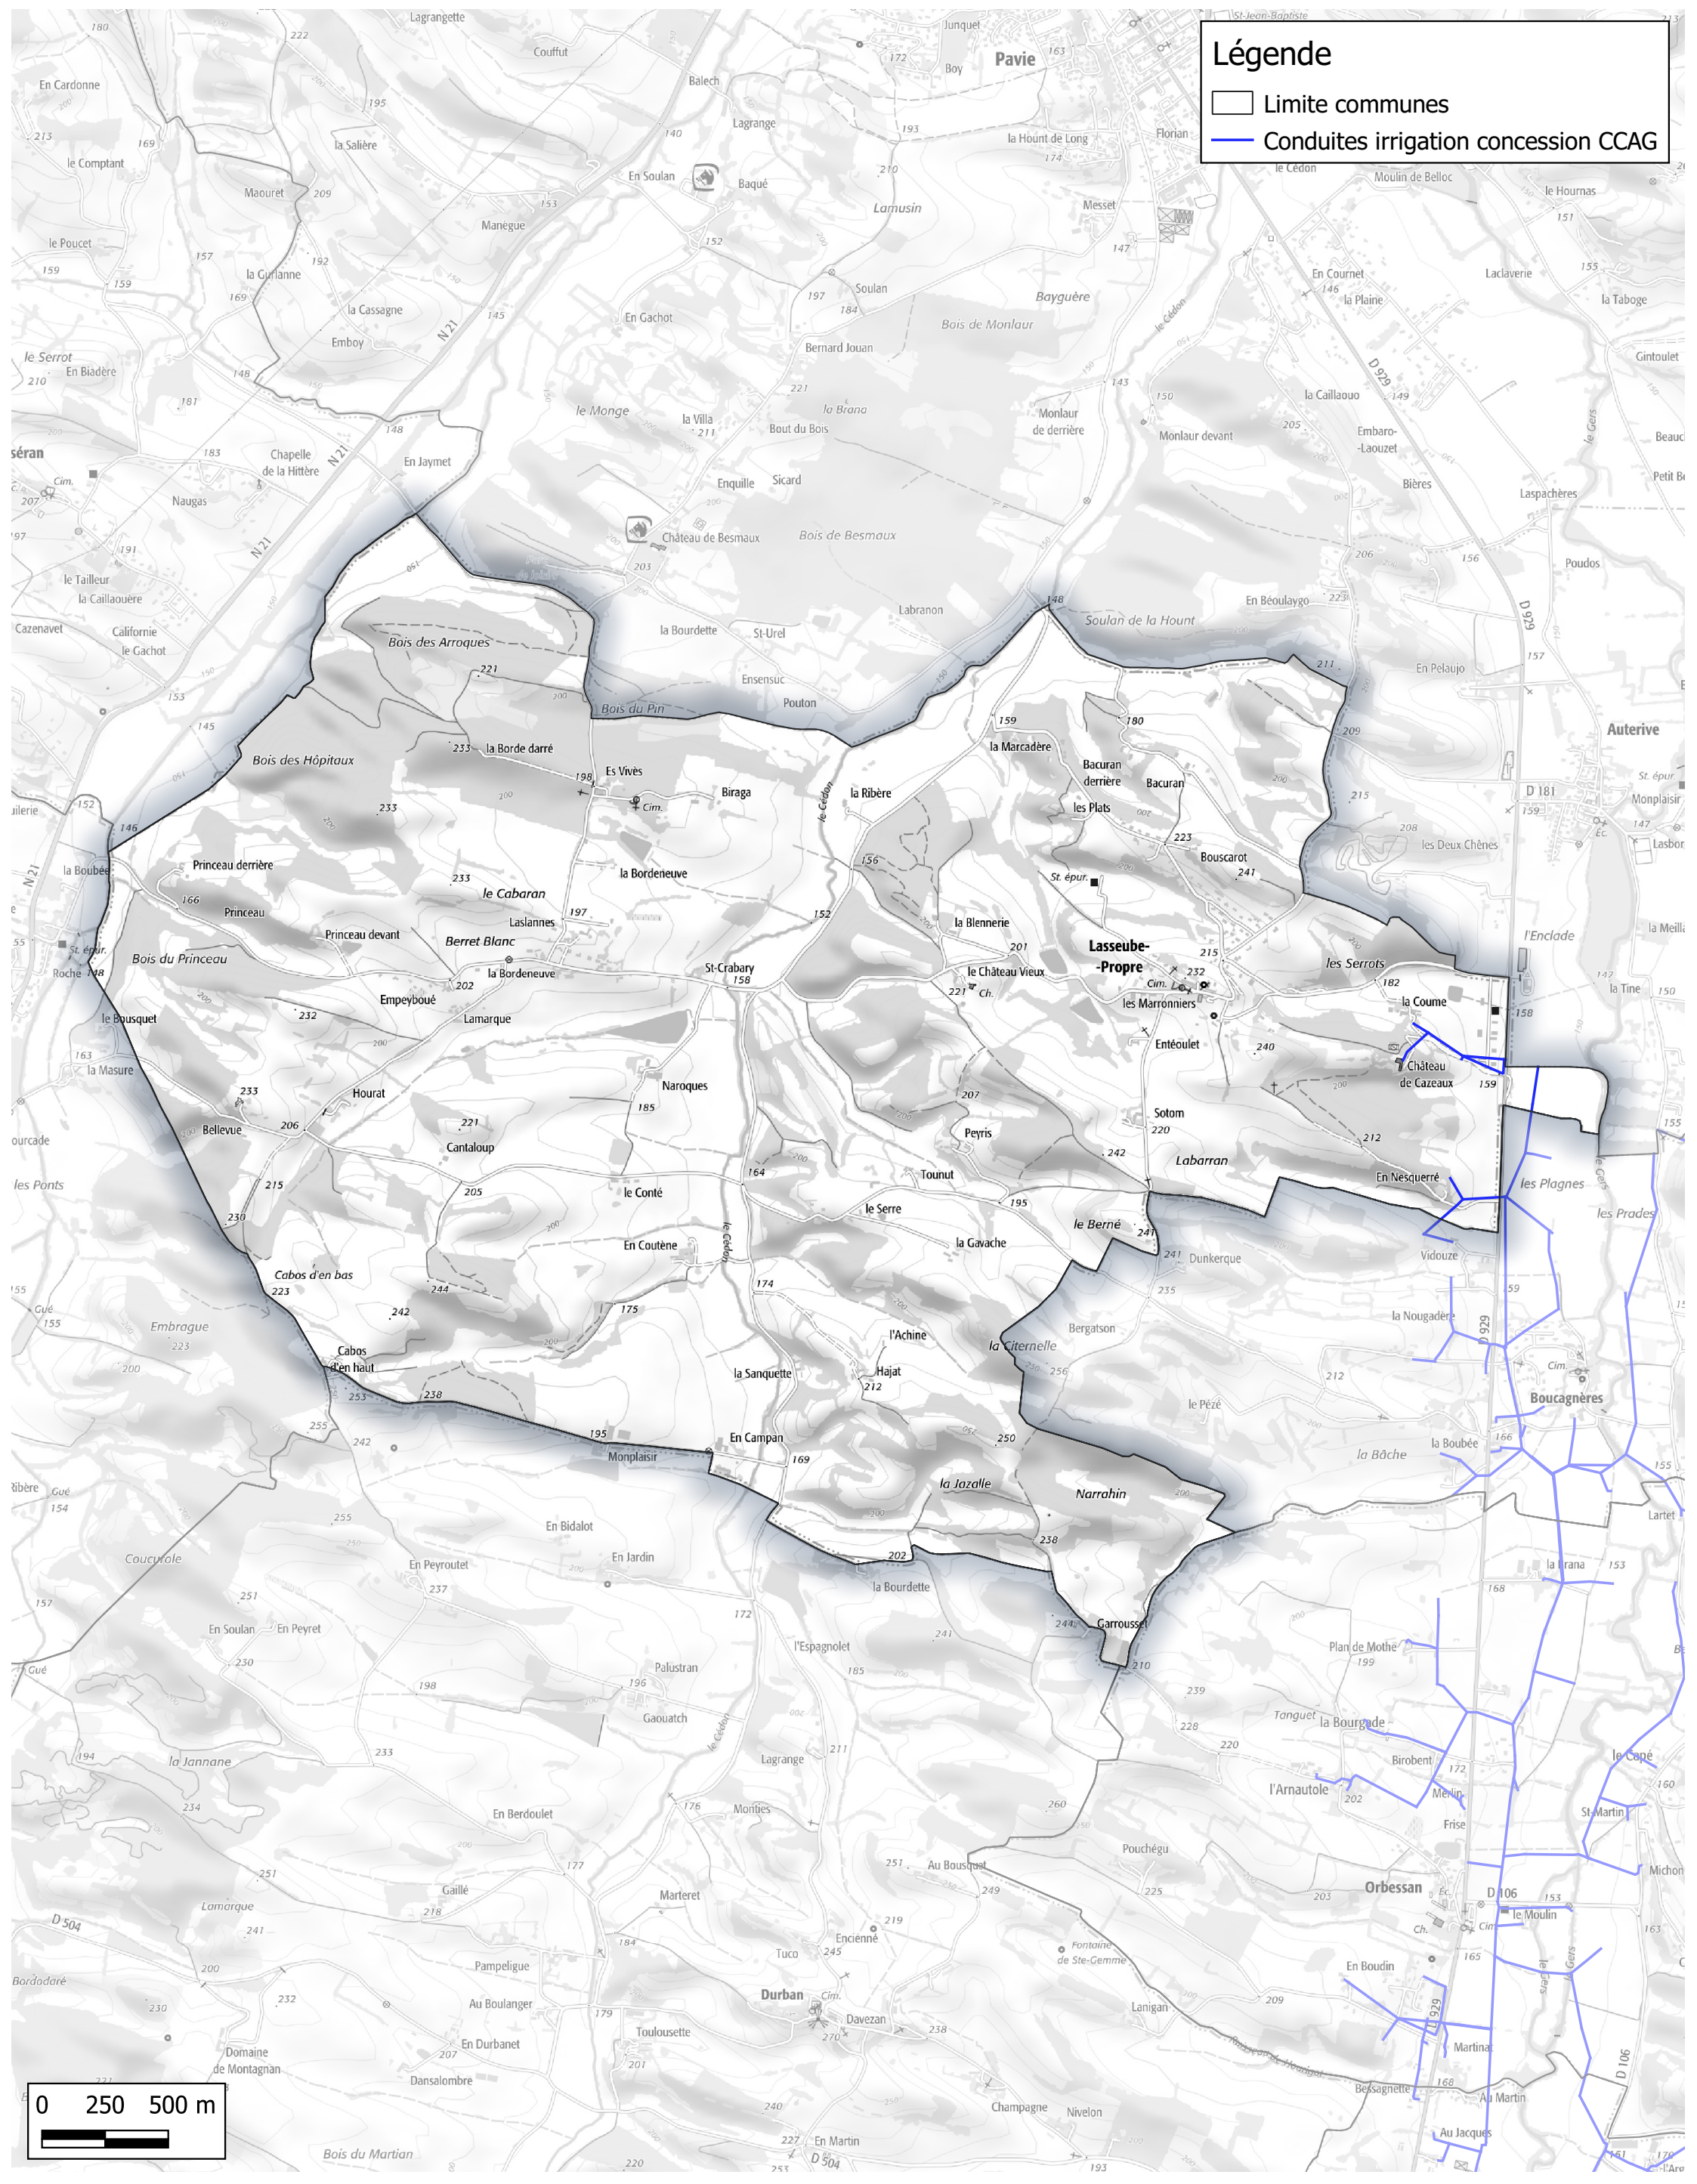

Servitude A2 : Conduite irrigation concession CCAG Communauté de Communes Val de Gers

Commune de Labarthe

Légende

- Limite communes
- Conduites irrigation concession CCAG

Servitude A2 : Conduite irrigation concession CCAG Communauté de Communes Val de Gers

Commune de Lasseube-Propre

Légende

- Limite communes
- Conduites irrigation concession CCAG

Servitude A2 : Conduite irrigation concession CCAG Communauté de Communes Val de Gers

Commune de Lourties-Monbrun

Légende

- Limite communes
- Conduites irrigation concession CCAG

Servitude A2 : Conduite irrigation concession CCAG Communauté de Communes Val de Gers

Commune de Masseube

Légende

- Limite communes
- Conduites irrigation concession CCAG

Commune de Orbessan