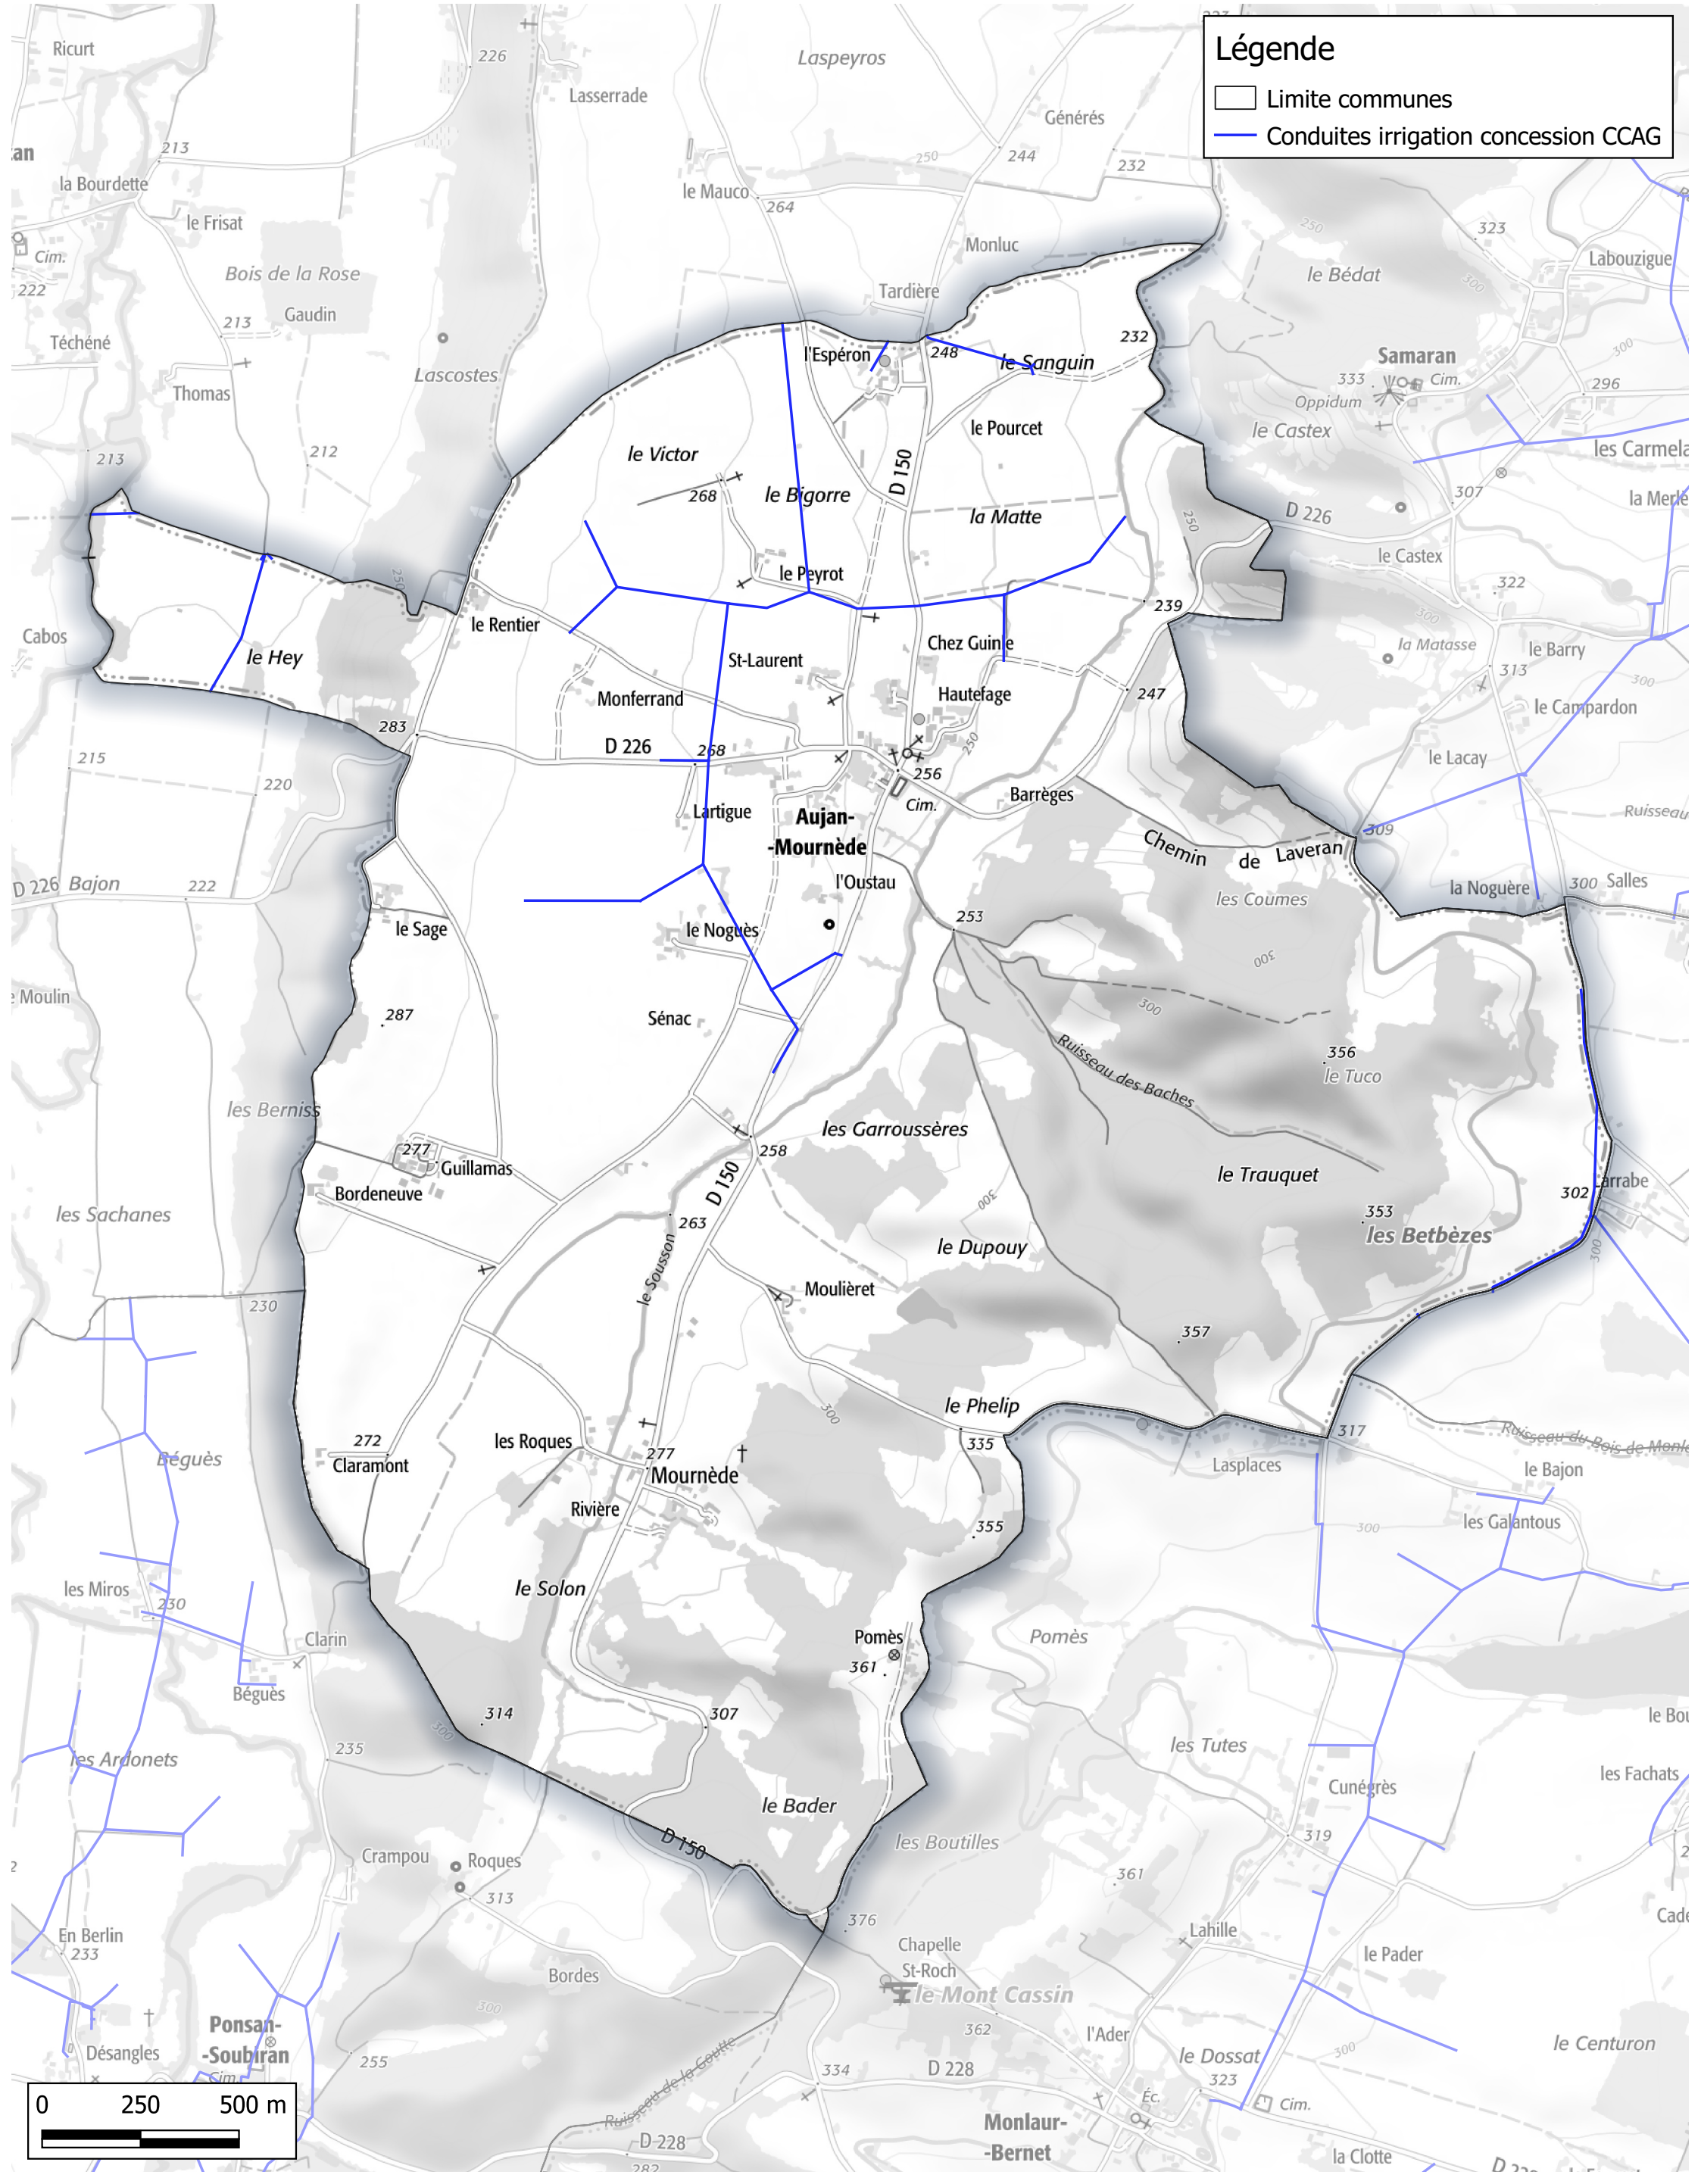

Servitude A2 : Conduite irrigation concession CCAG Communauté de Communes Val de Gers

Commune de Arrouède

Légende

- Limite communes
- Conduites irrigation concession CCAG

Servitude A2 : Conduite irrigation concession CCAG Communauté de Communes Val de Gers

Commune de Aujan-Mournède

Légende

- Limite communes
- Conduites irrigation concession CCAG

Servitude A2 : Conduite irrigation concession CCAG Communauté de Communes Val de Gers

Commune de Boucagnères

Légende