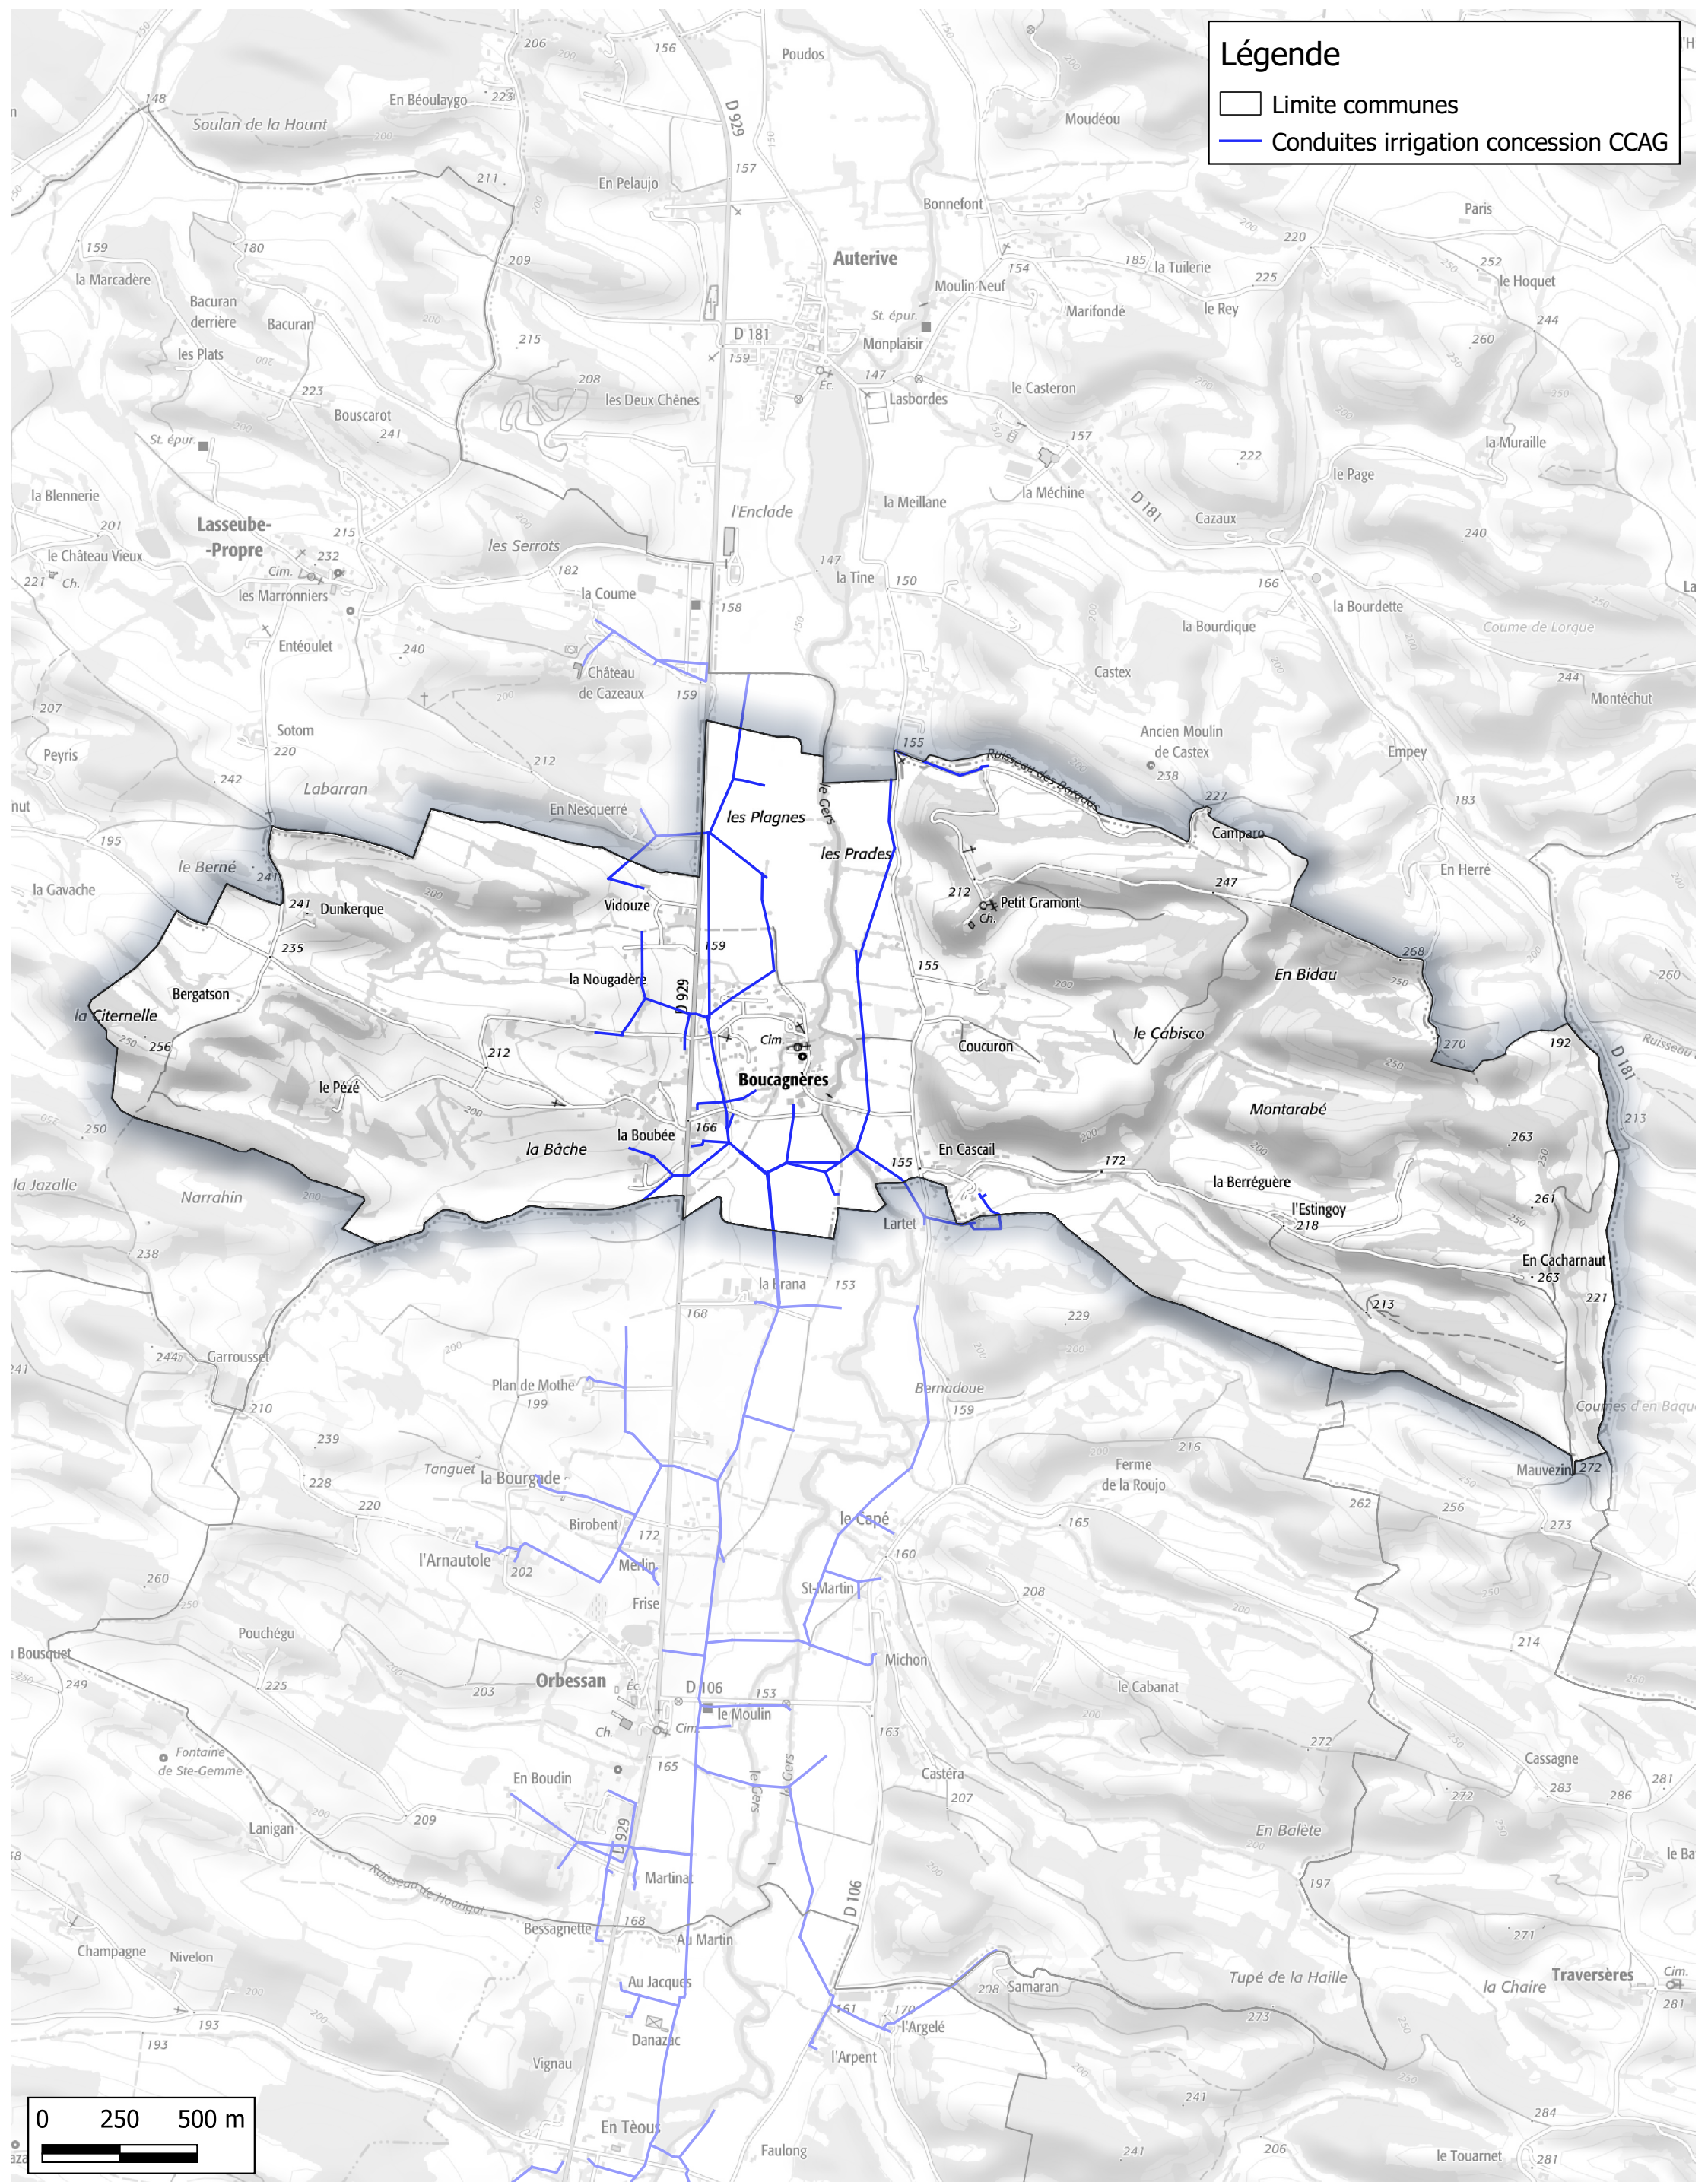

Servitude A2 : Conduite irrigation concession CCAG Communauté de Communes Val de Gers

Commune de Arrouède

Légende

- Limite communes
- Conduites irrigation concession CCAG

Servitude A2 : Conduite irrigation concession CCAG Communauté de Communes Val de Gers

Commune de Aujan-Mournède

Légende

- Limite communes
- Conduites irrigation concession CCAG

Servitude A2 : Conduite irrigation concession CCAG Communauté de Communes Val de Gers

Commune de Boucagnères

Légende

- Limite communes
- Conduites irrigation concession CCAG

Servitude A2 : Conduite irrigation concession CCAG Communauté de Communes Val de Gers

Commune de Chélan

Légende

-  Limite communes
-  Conduites irrigation concession CCAG