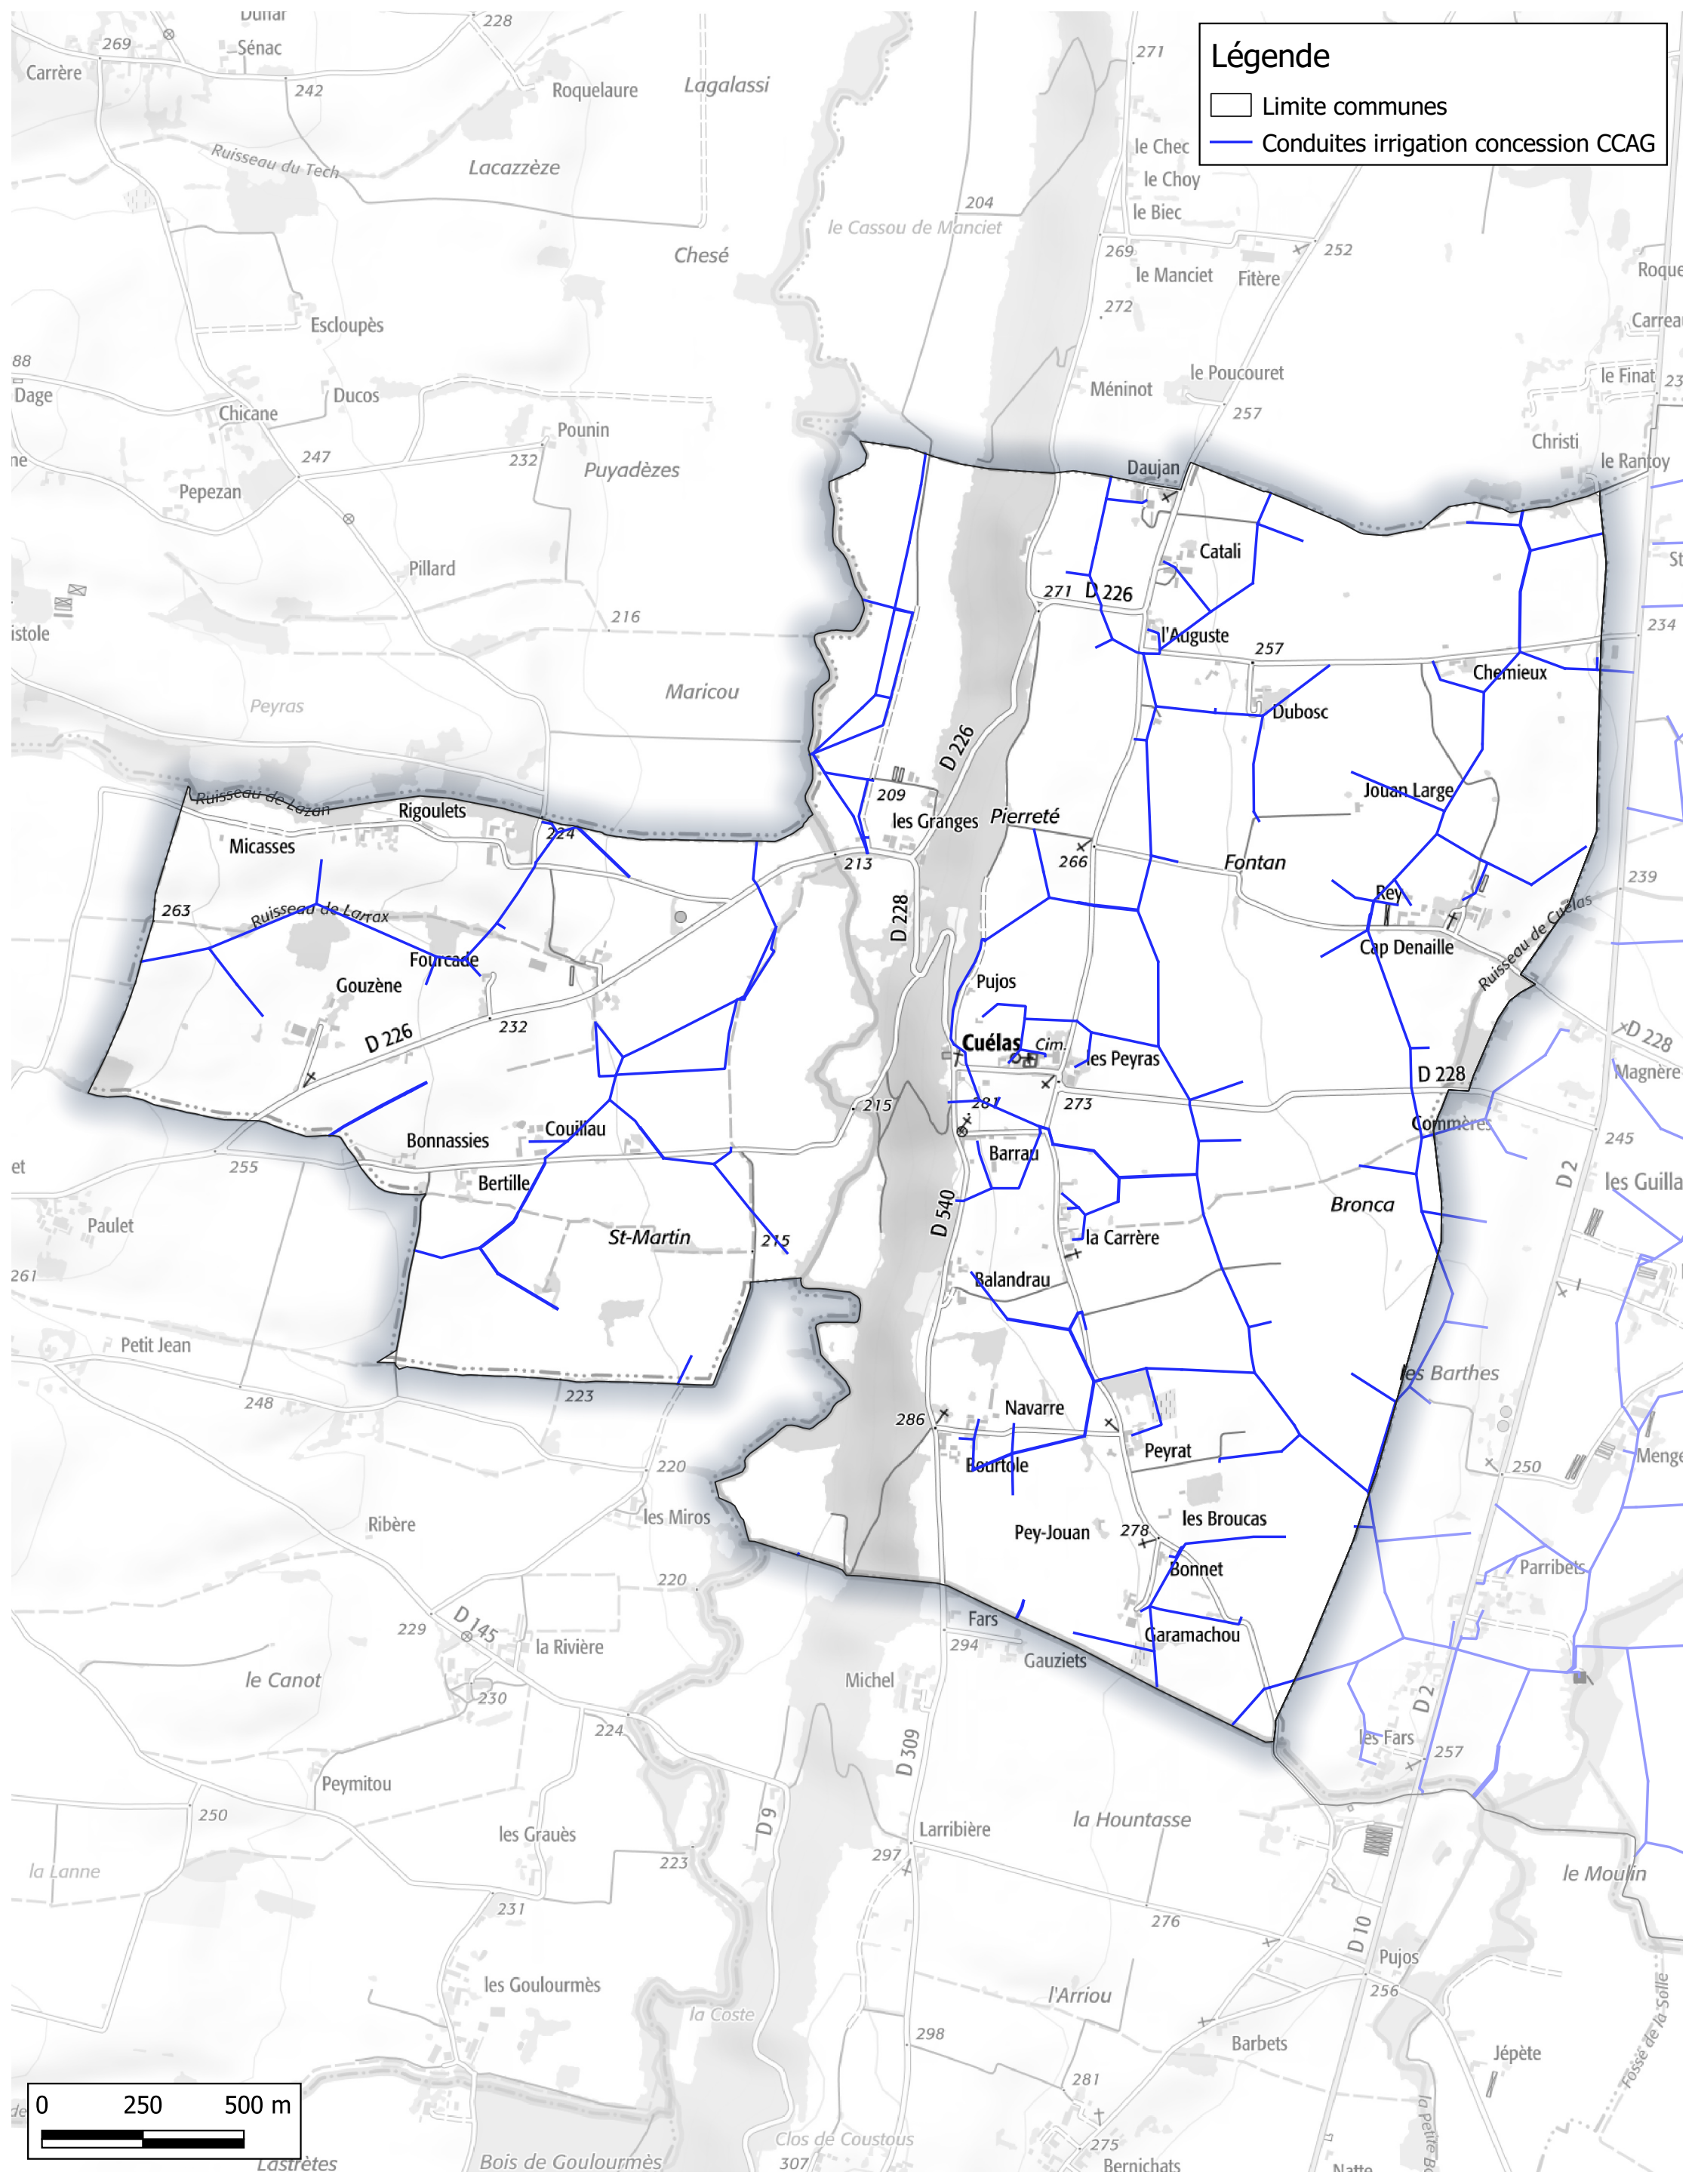

Servitude A2 : Conduite irrigation concession CCAG Communauté de Communes Val de Gers

Commune de Cuélas

Légende

- Limite communes
- Conduites irrigation concession CCAG