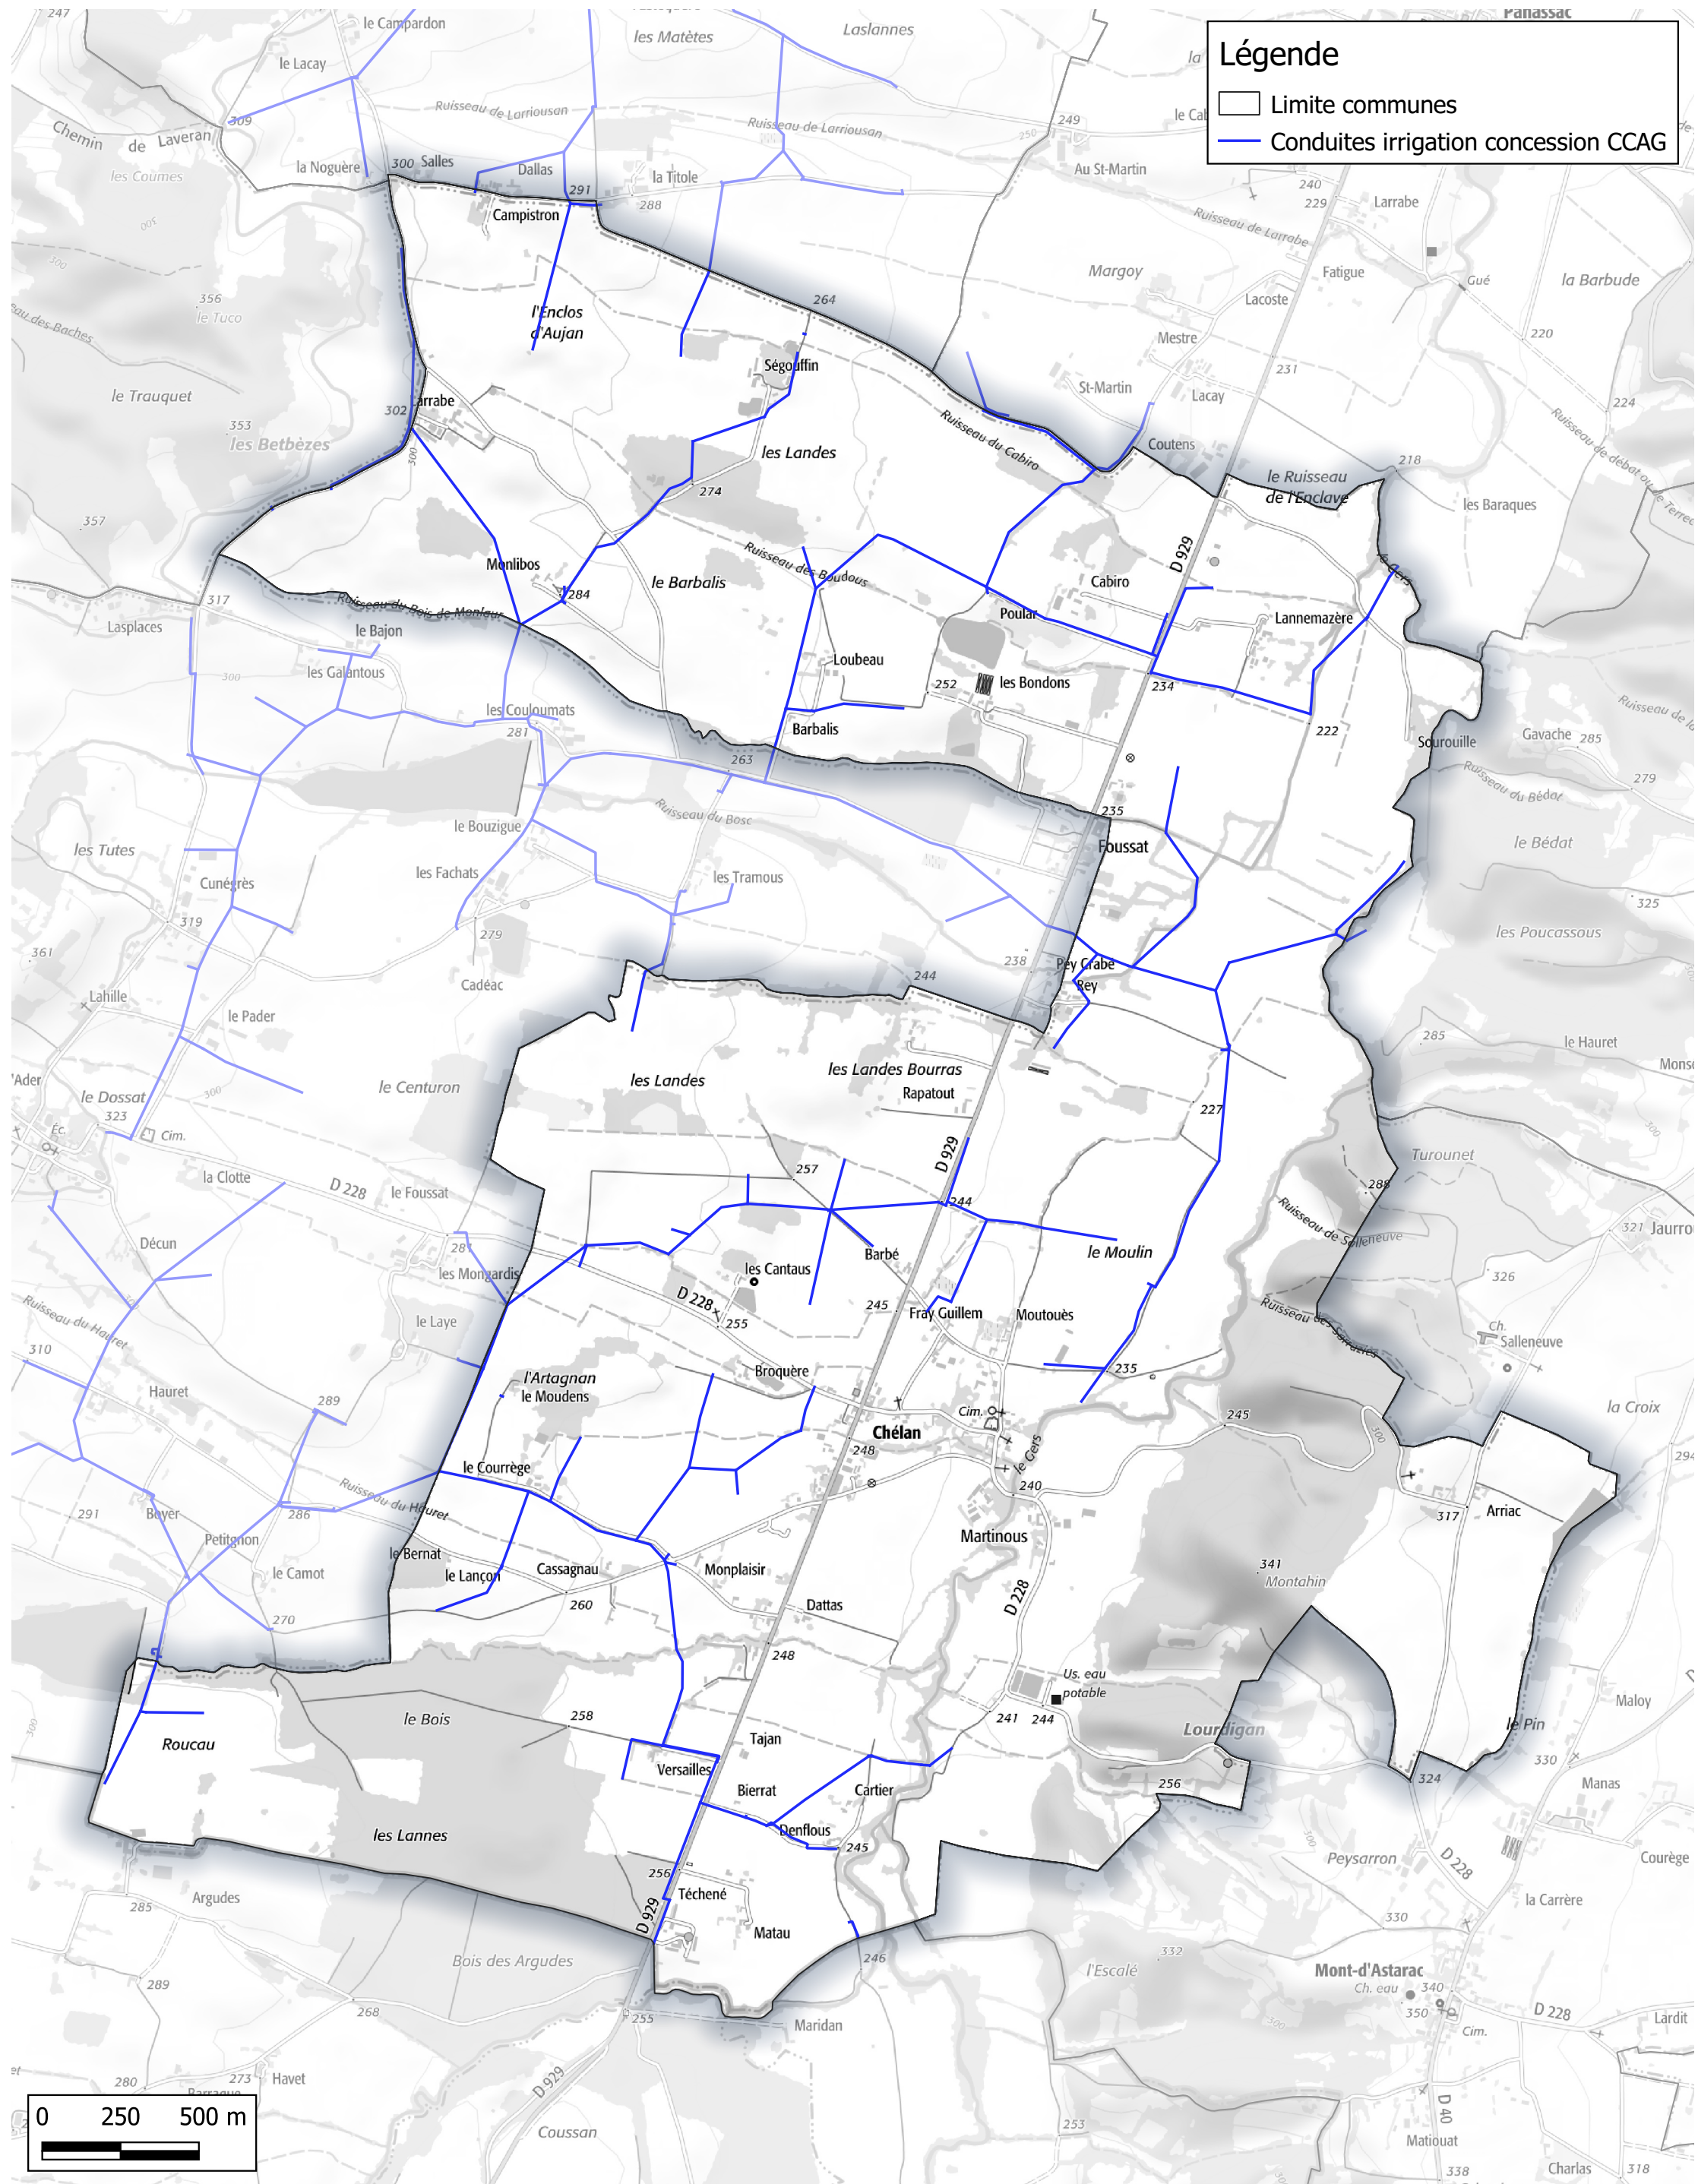

Servitude A2 : Conduite irrigation concession CCAG Communauté de Communes Val de Gers

Commune de Arrouède

Légende

- Limite communes
- Conduites irrigation concession CCAG

Servitude A2 : Conduite irrigation concession CCAG Communauté de Communes Val de Gers

Commune de Aujan-Mournède

Légende

- Limite communes
- Conduites irrigation concession CCAG

Servitude A2 : Conduite irrigation concession CCAG Communauté de Communes Val de Gers

Commune de Boucagnères

Légende

- Limite communes
- Conduites irrigation concession CCAG

Servitude A2 : Conduite irrigation concession CCAG Communauté de Communes Val de Gers

Commune de Chélan

Légende

-  Limite communes
-  Conduites irrigation concession CCAG