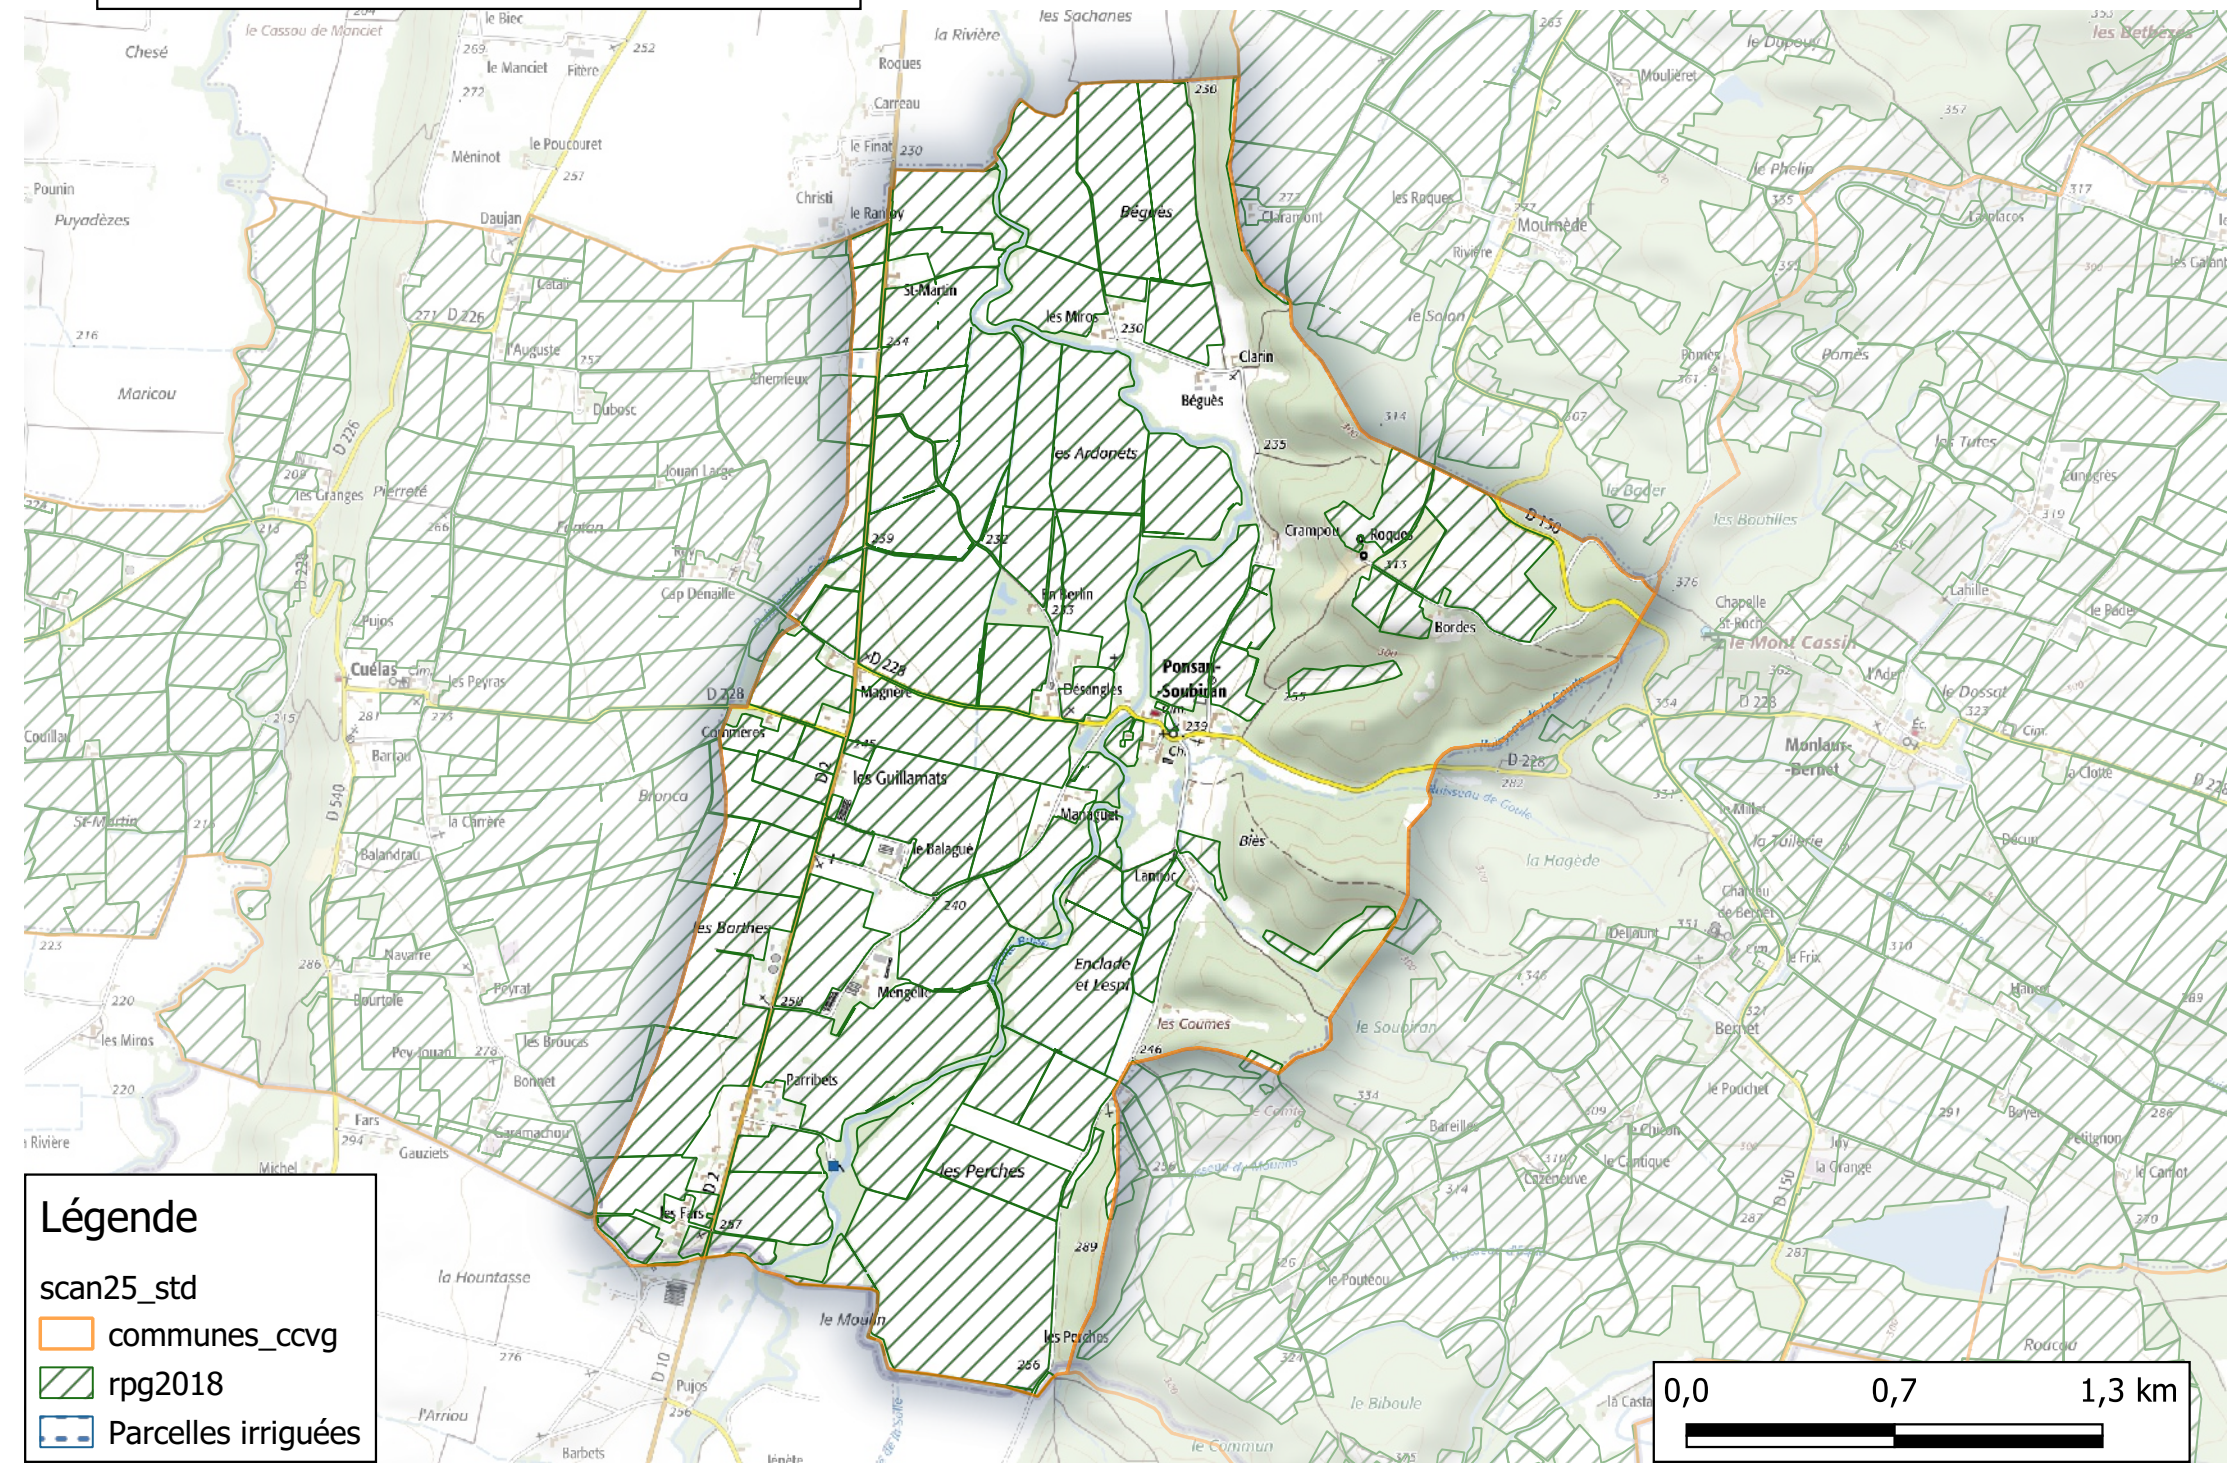

Carte agriculture

Ponsan-Soubiran

Légende

scan25_std

communes_ccvg

rpg2018

Parcelles irriguées