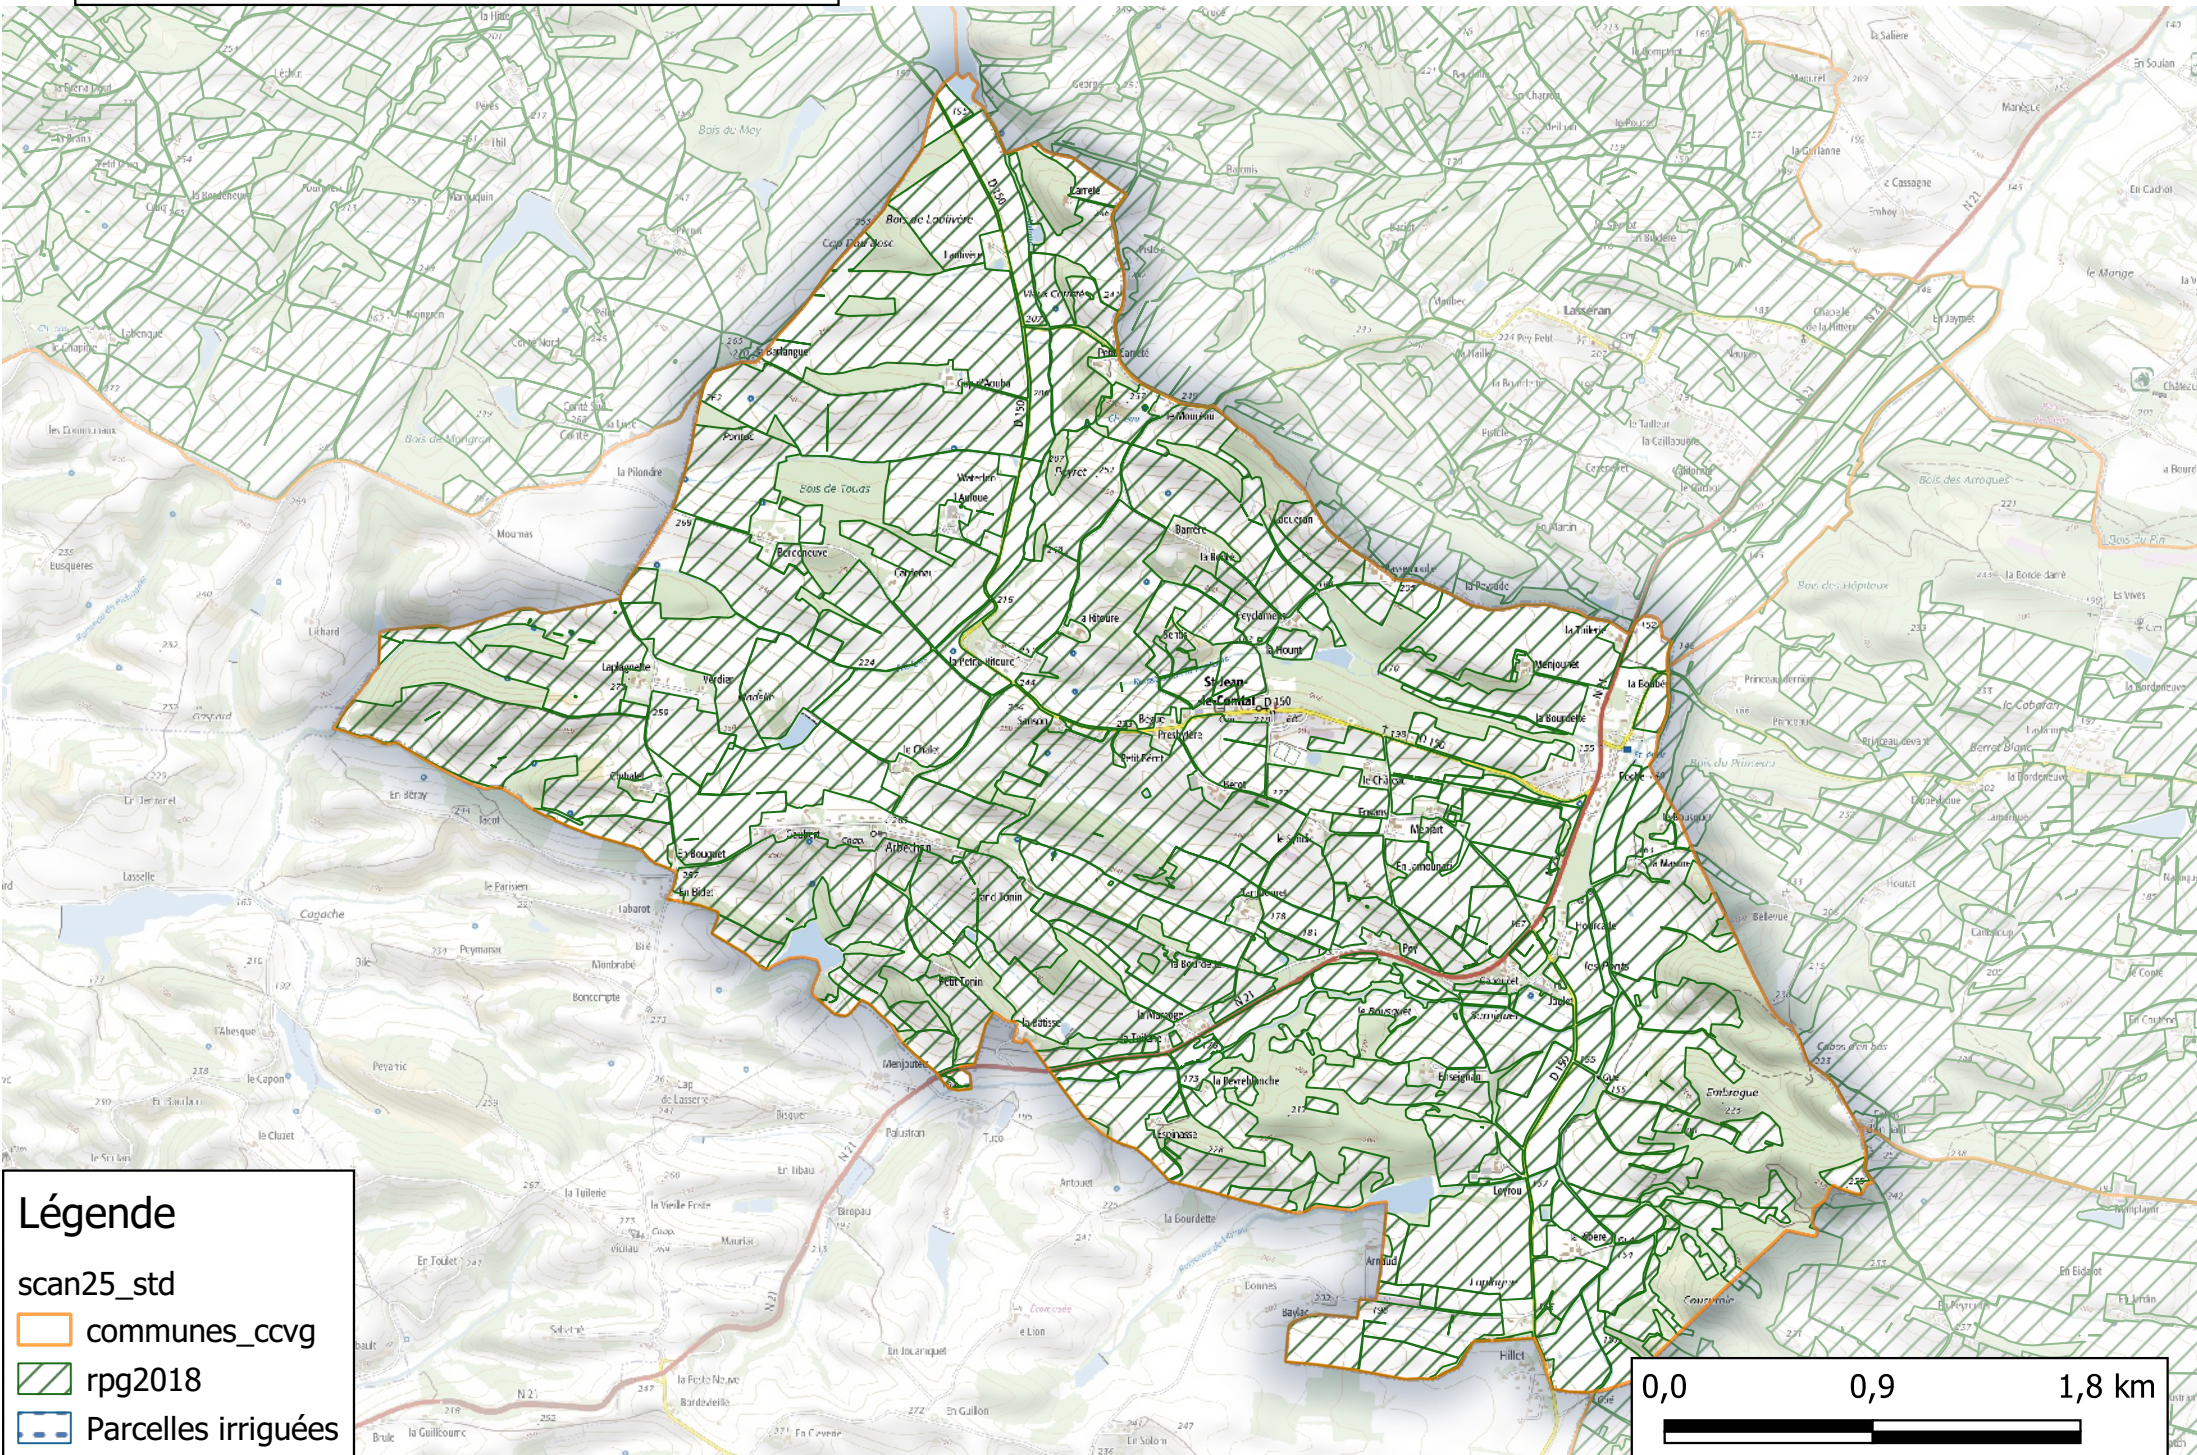

Carte agriculture

Saint-Jean-le-Comtal

Légende

scan25_std

communes_ccvg

rpg2018

Parcelles irriguées