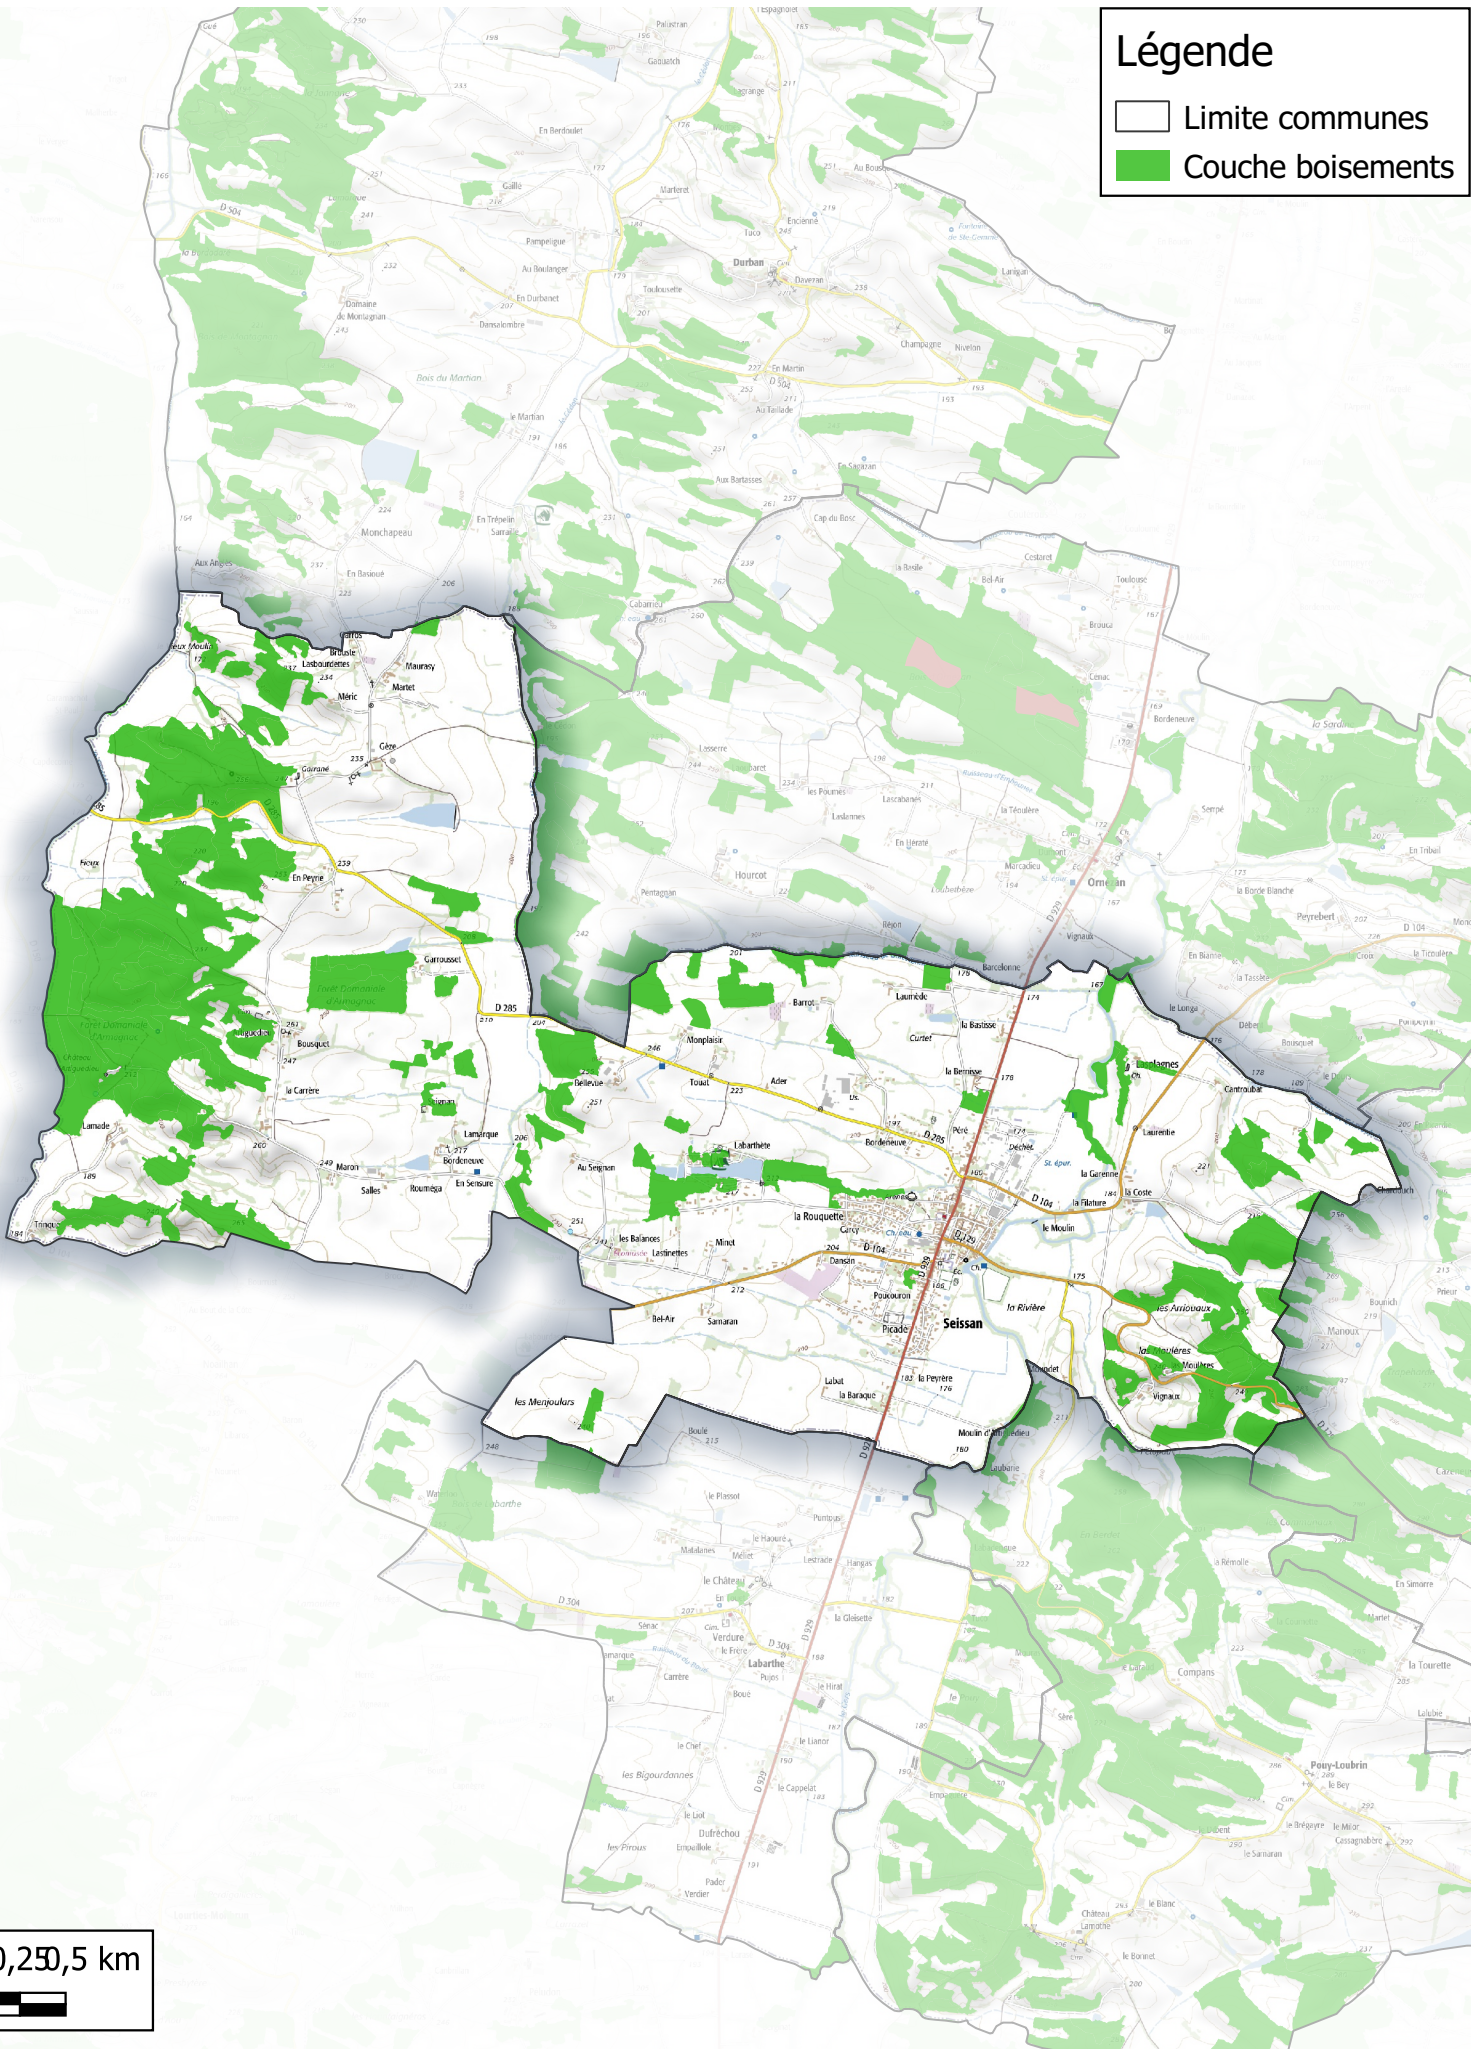

**BOISEMENTS de plus de 0.5 hectares**  
**Communauté de communes de Val de Gers**

**Commune de**  
**Seissan**

**Légende**

- Limite communes
- Couche boisements

# BOISEMENTS de plus de 0.5 hectares Communauté de communes de Val de Gers

Commune de  
Traversères

## Légende

- Limite communes
- Couche boisements