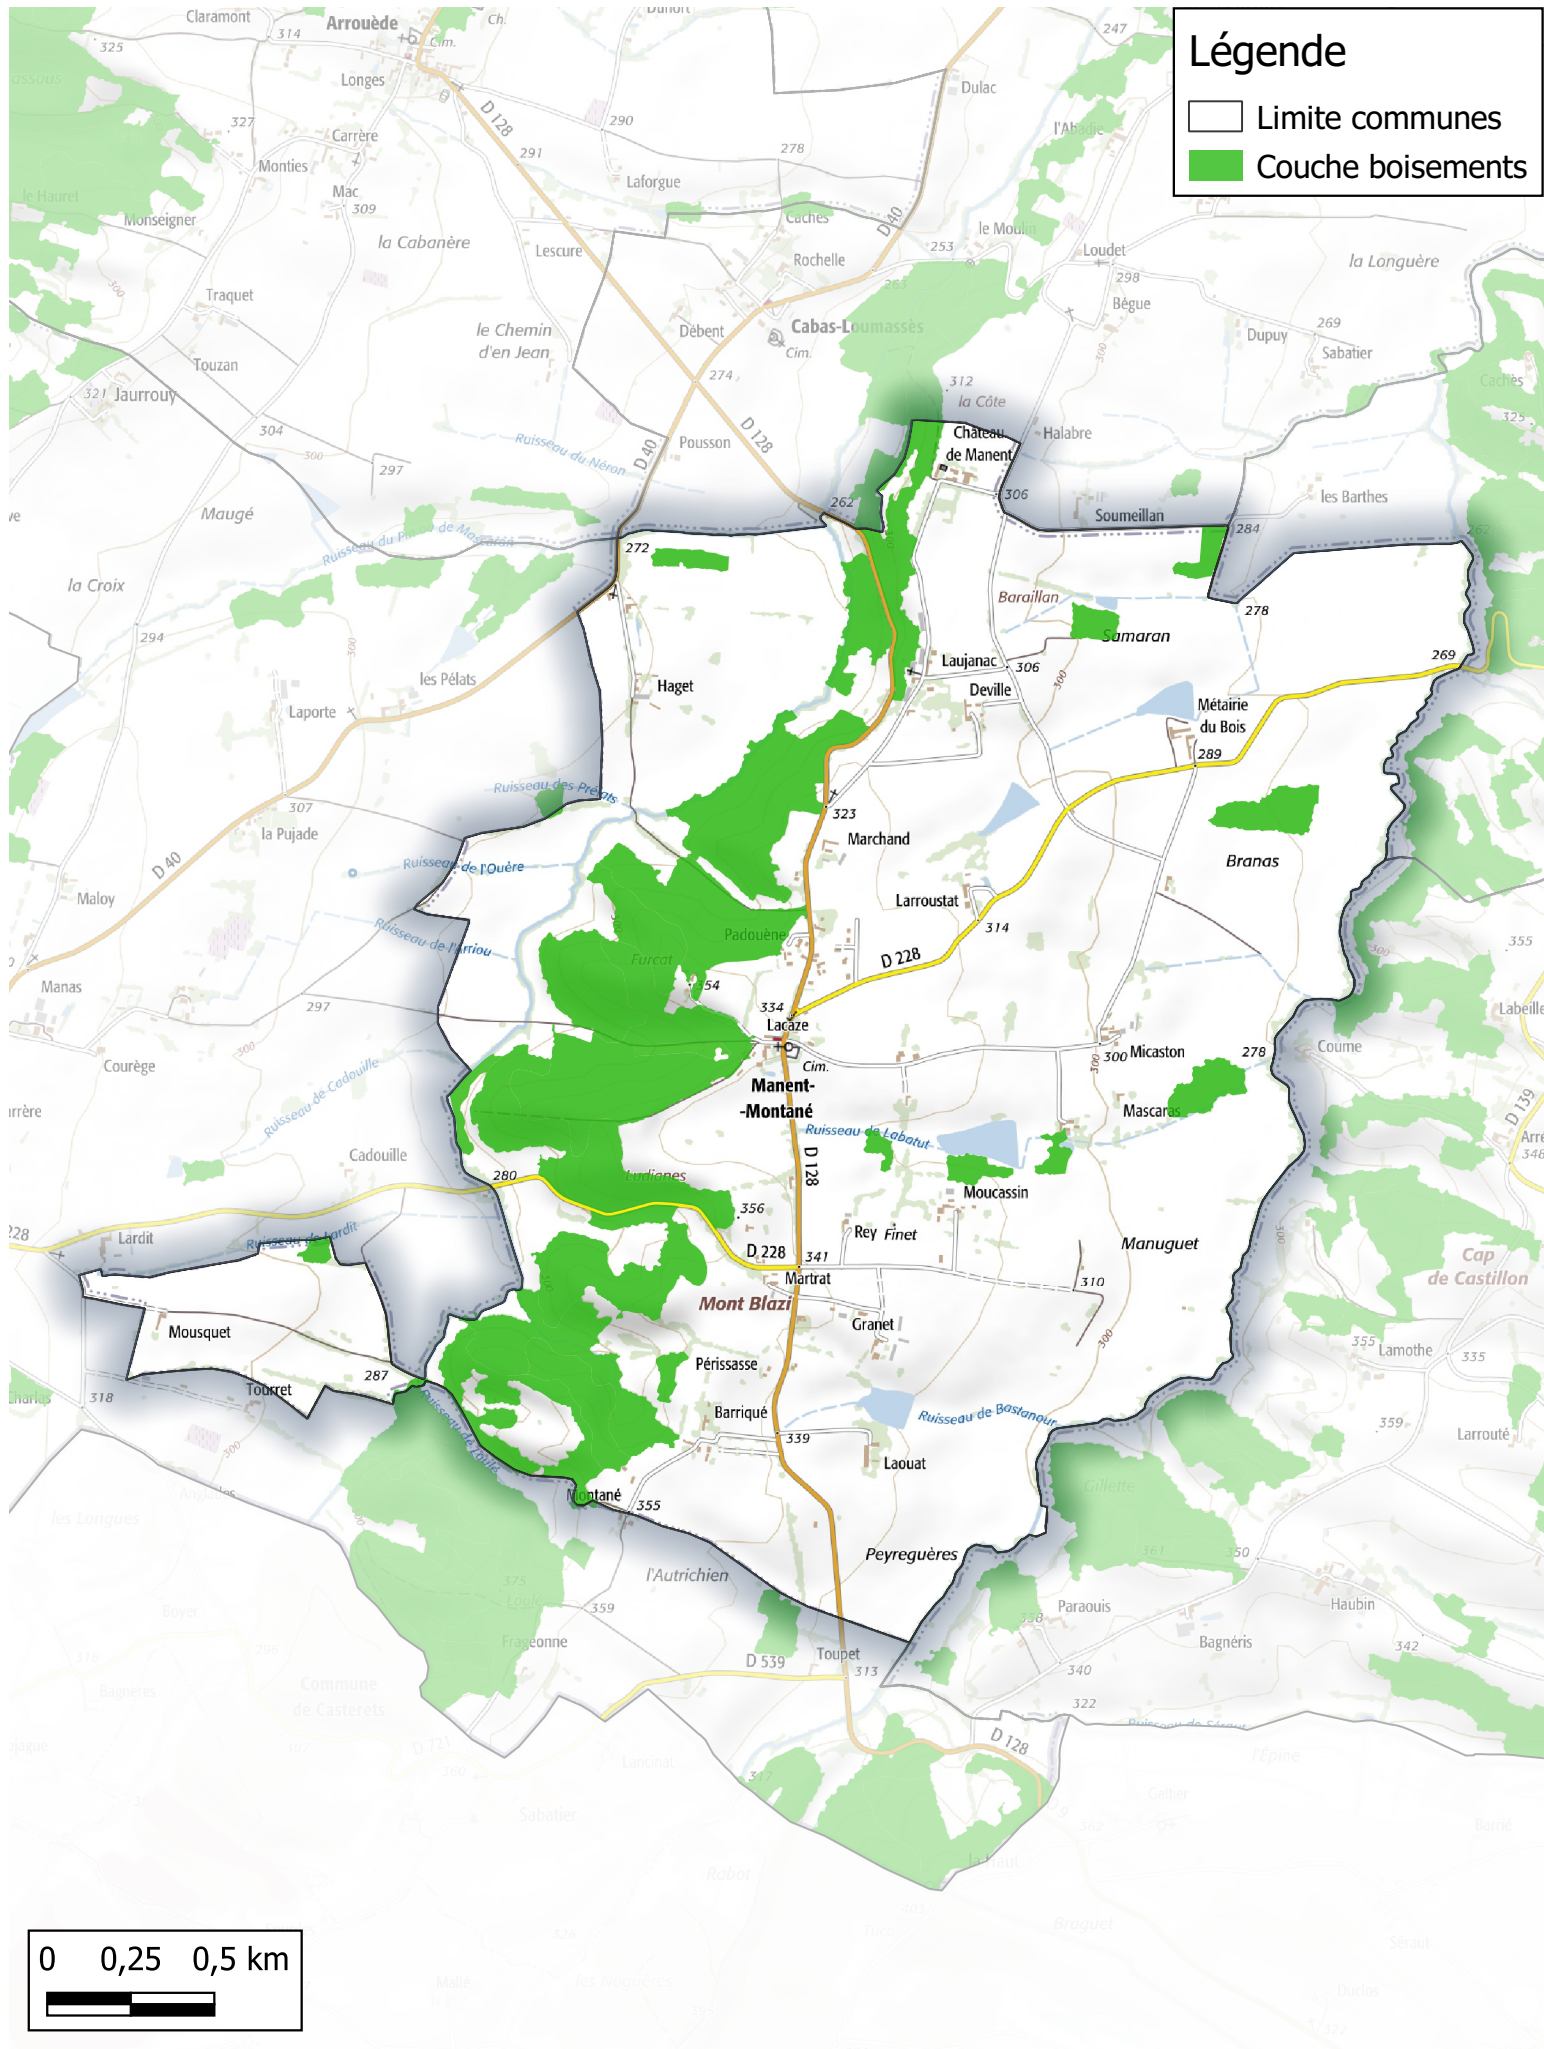

BOISEMENTS de plus de 0.5 hectares
Communauté de communes de Val de Gers

Commune de Le Brouilh-Monbert

Légende

- Limite communes
- Couche boisements

BOISEMENTS de plus de 0.5 hectares
Communauté de communes de Val de Gers

Commune de
Lourties-Monbrun

Légende

- Limite communes
- Couche boisements

BOISEMENTS de plus de 0.5 hectares
Communauté de communes de Val de Gers

Commune de
Manent-Montané

Légende

- Limite communes
- Couche boisements

BOISEMENTS de plus de 0.5 hectares Communauté de communes de Val de Gers

Commune de
Masseube

Légende

- Limite communes
- Couche boisements

BOISEMENTS de plus de 0.5 hectares
Communauté de communes de Val de Gers

Commune de
Meilhan

Légende

-  Limite communes
-  Couche boisements