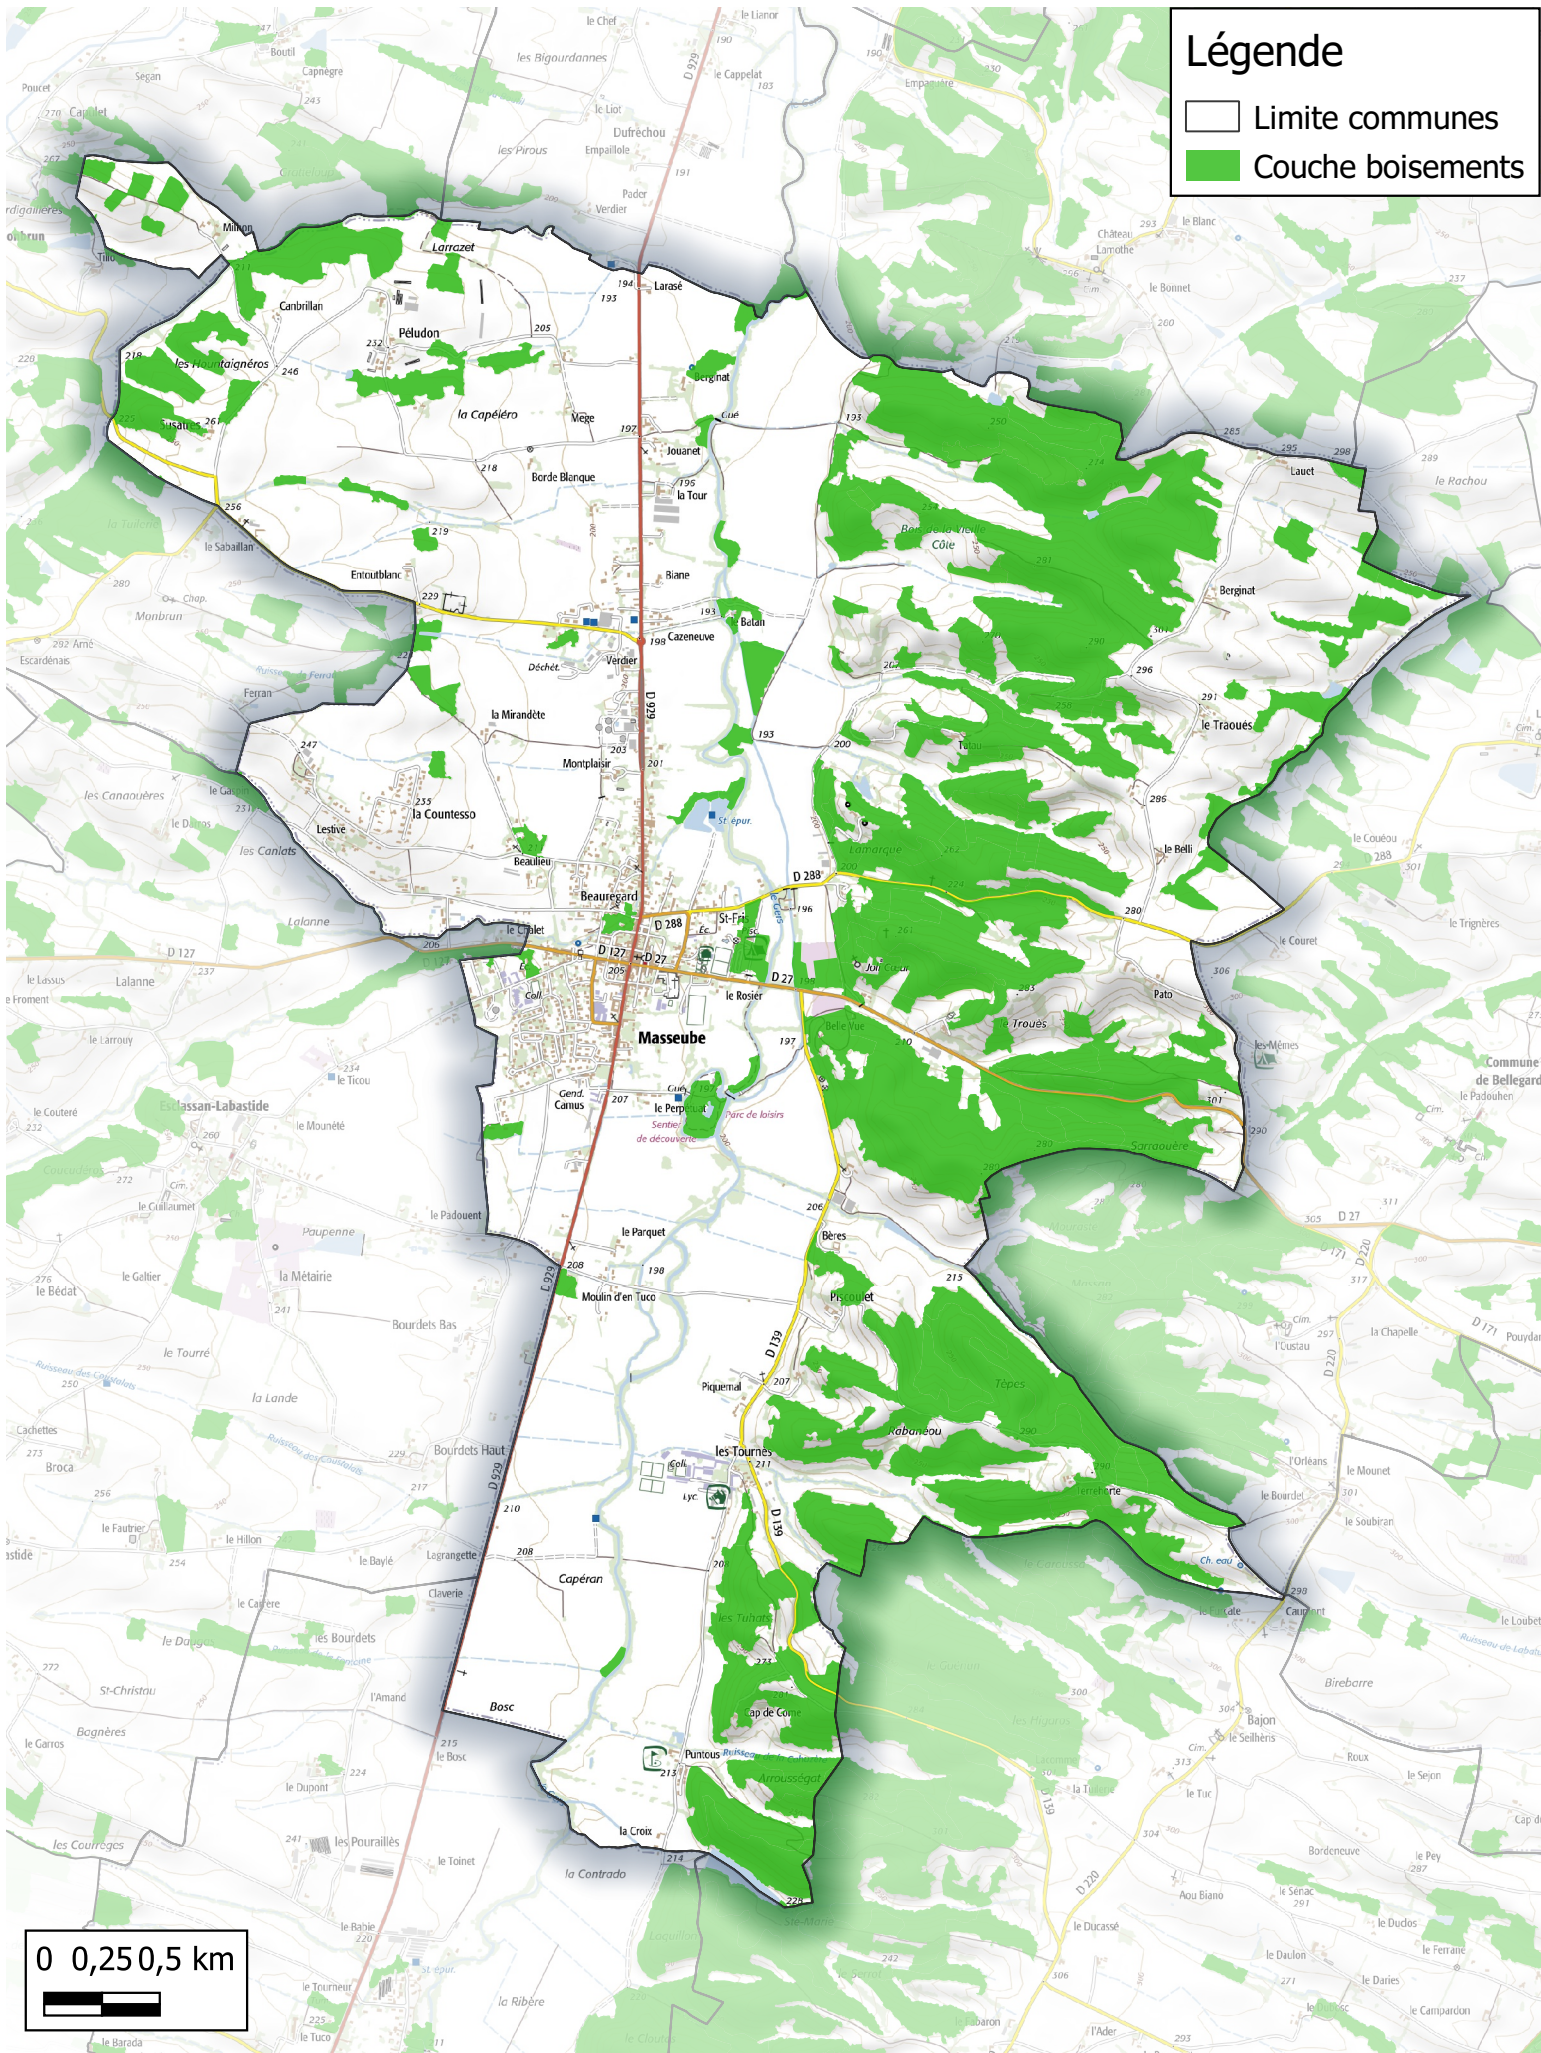

BOISEMENTS de plus de 0.5 hectares
Communauté de communes de Val de Gers

Commune de Le Brouilh-Monbert

Légende

- Limite communes
- Couche boisements

BOISEMENTS de plus de 0.5 hectares
Communauté de communes de Val de Gers

Commune de
Lourties-Monbrun

Légende

- Limite communes
- Couche boisements

BOISEMENTS de plus de 0.5 hectares
Communauté de communes de Val de Gers

Commune de
Manent-Montané

Légende

- Limite communes
- Couche boisements

BOISEMENTS de plus de 0.5 hectares Communauté de communes de Val de Gers

Commune de
Masseube

Légende

- Limite communes
- Couche boisements

BOISEMENTS de plus de 0.5 hectares
Communauté de communes de Val de Gers

Commune de
Meilhan

Légende

-  Limite communes
-  Couche boisements