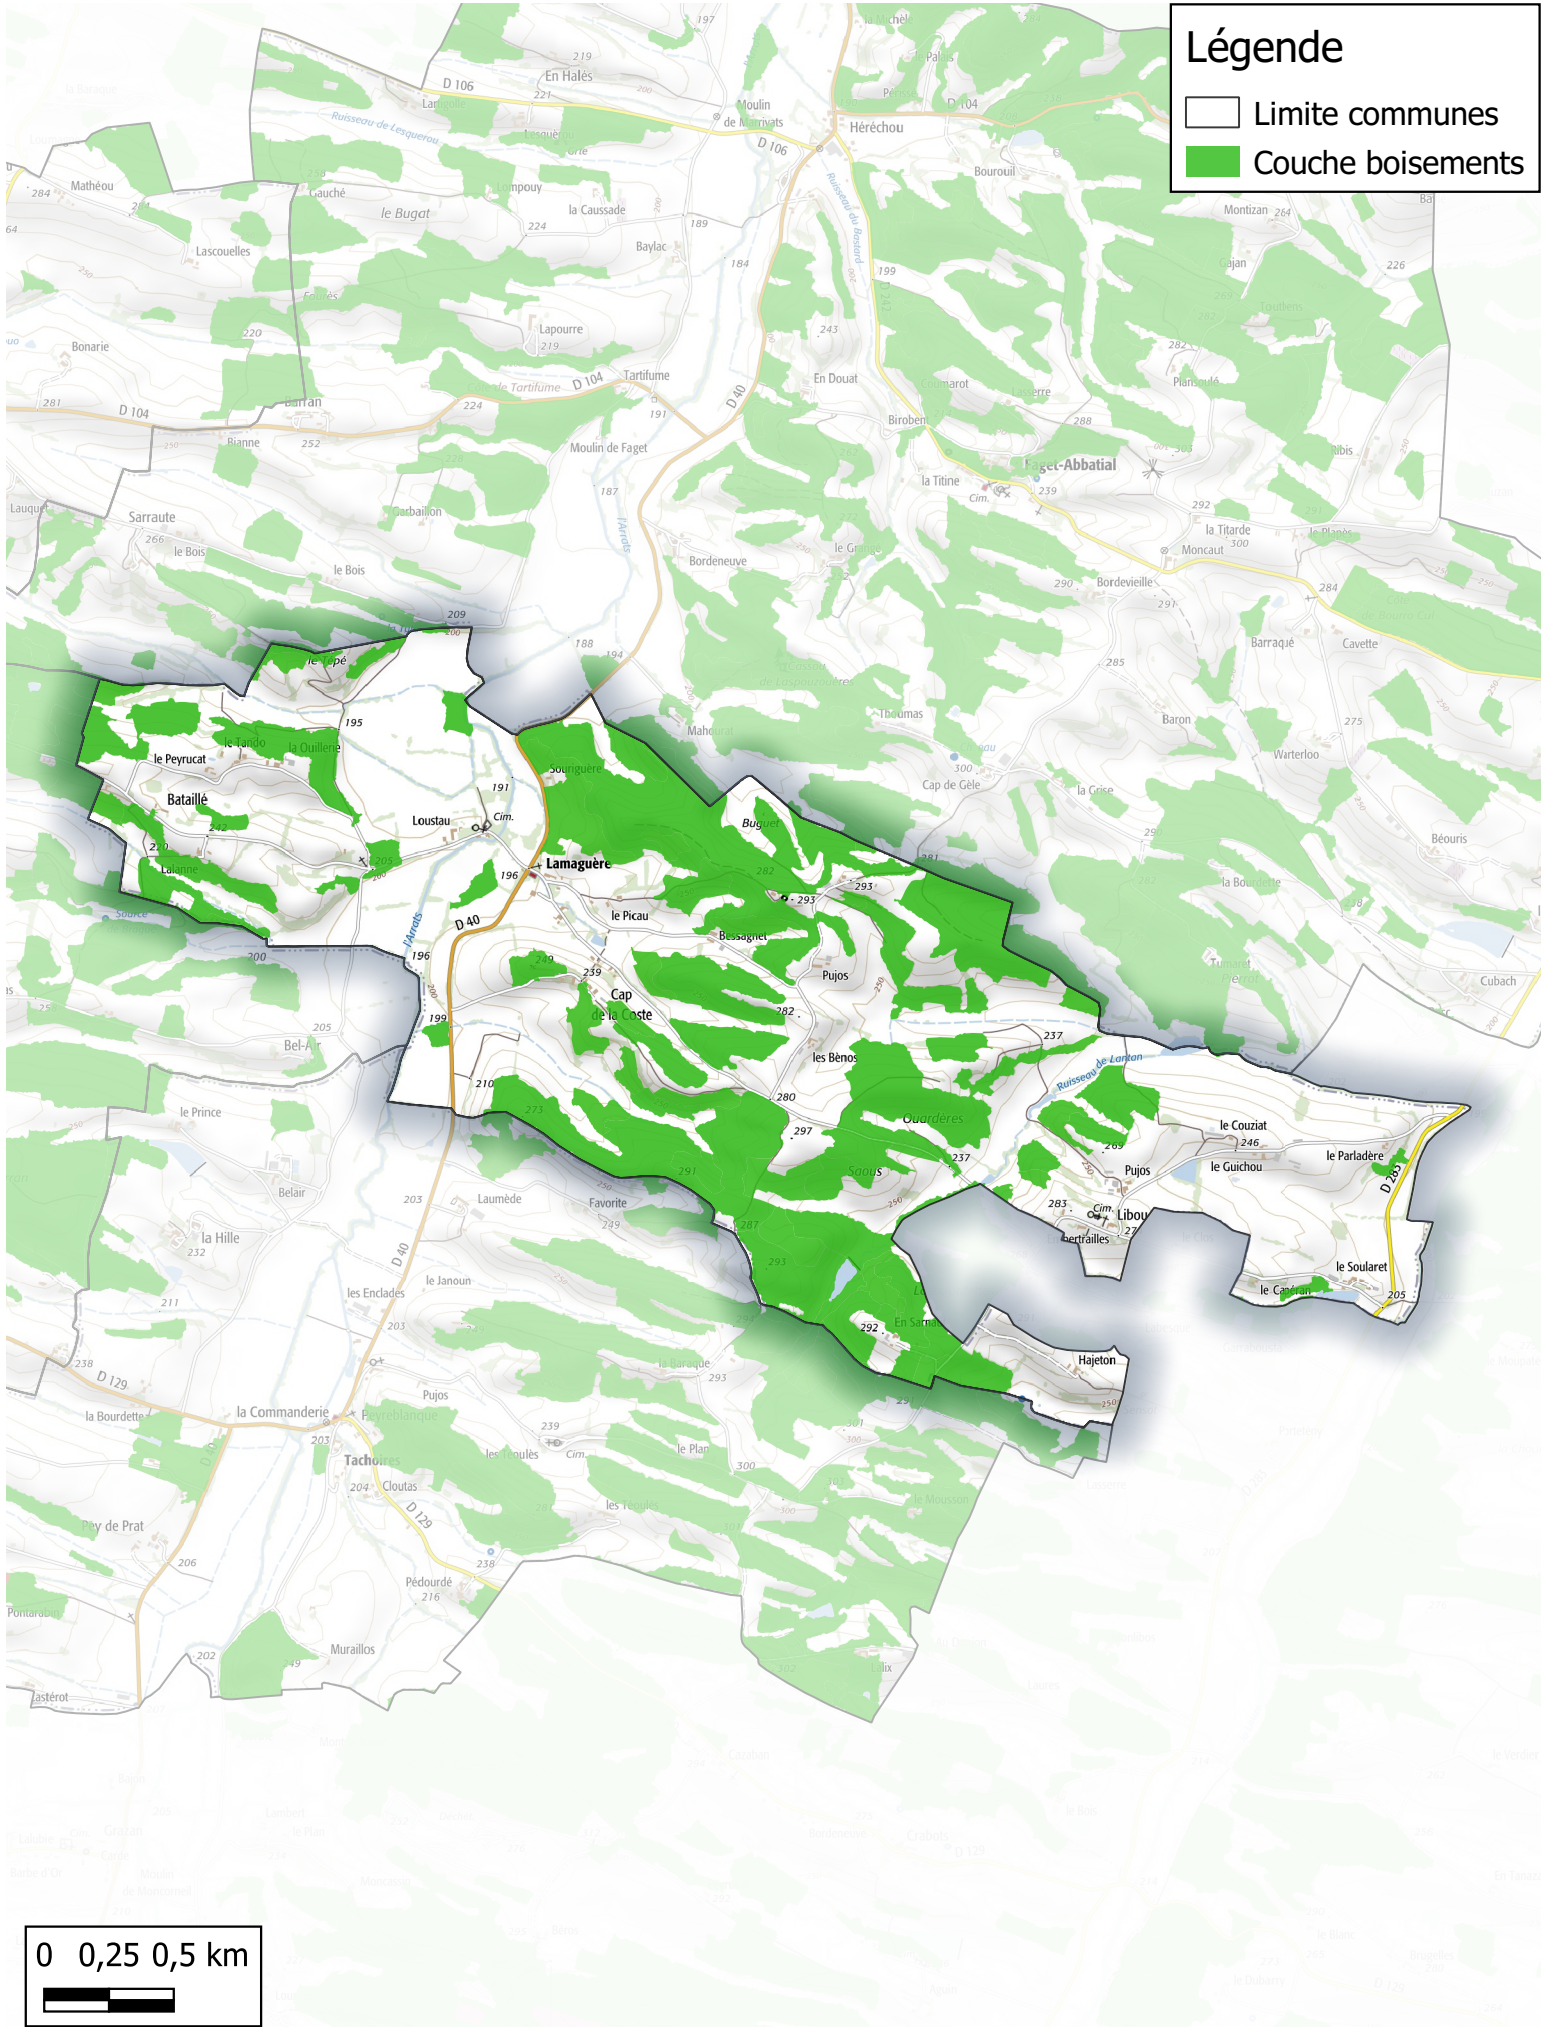

BOISEMENTS de plus de 0.5 hectares
Communauté de communes de Val de Gers

Commune de
Lamaguère

Légende

- ▭ Limite communes
- Couche boisements

BOISEMENTS de plus de 0.5 hectares
Communauté de communes de Val de Gers

Commune de
Lasséran

Légende

- Limite communes
- Couche boisements

BOISEMENTS de plus de 0.5 hectares Communauté de communes de Val de Gers

Commune de
Lasseube-Propre

Légende

- ▭ Limite communes
- ▭ Couche boisements

BOISEMENTS de plus de 0.5 hectares
Communauté de communes de Val de Gers

Commune de Le Brouilh-Monbert

Légende

- Limite communes
- Couche boisements

BOISEMENTS de plus de 0.5 hectares
Communauté de communes de Val de Gers

Commune de
Meilhan

Légende

-  Limite communes
-  Couche boisements