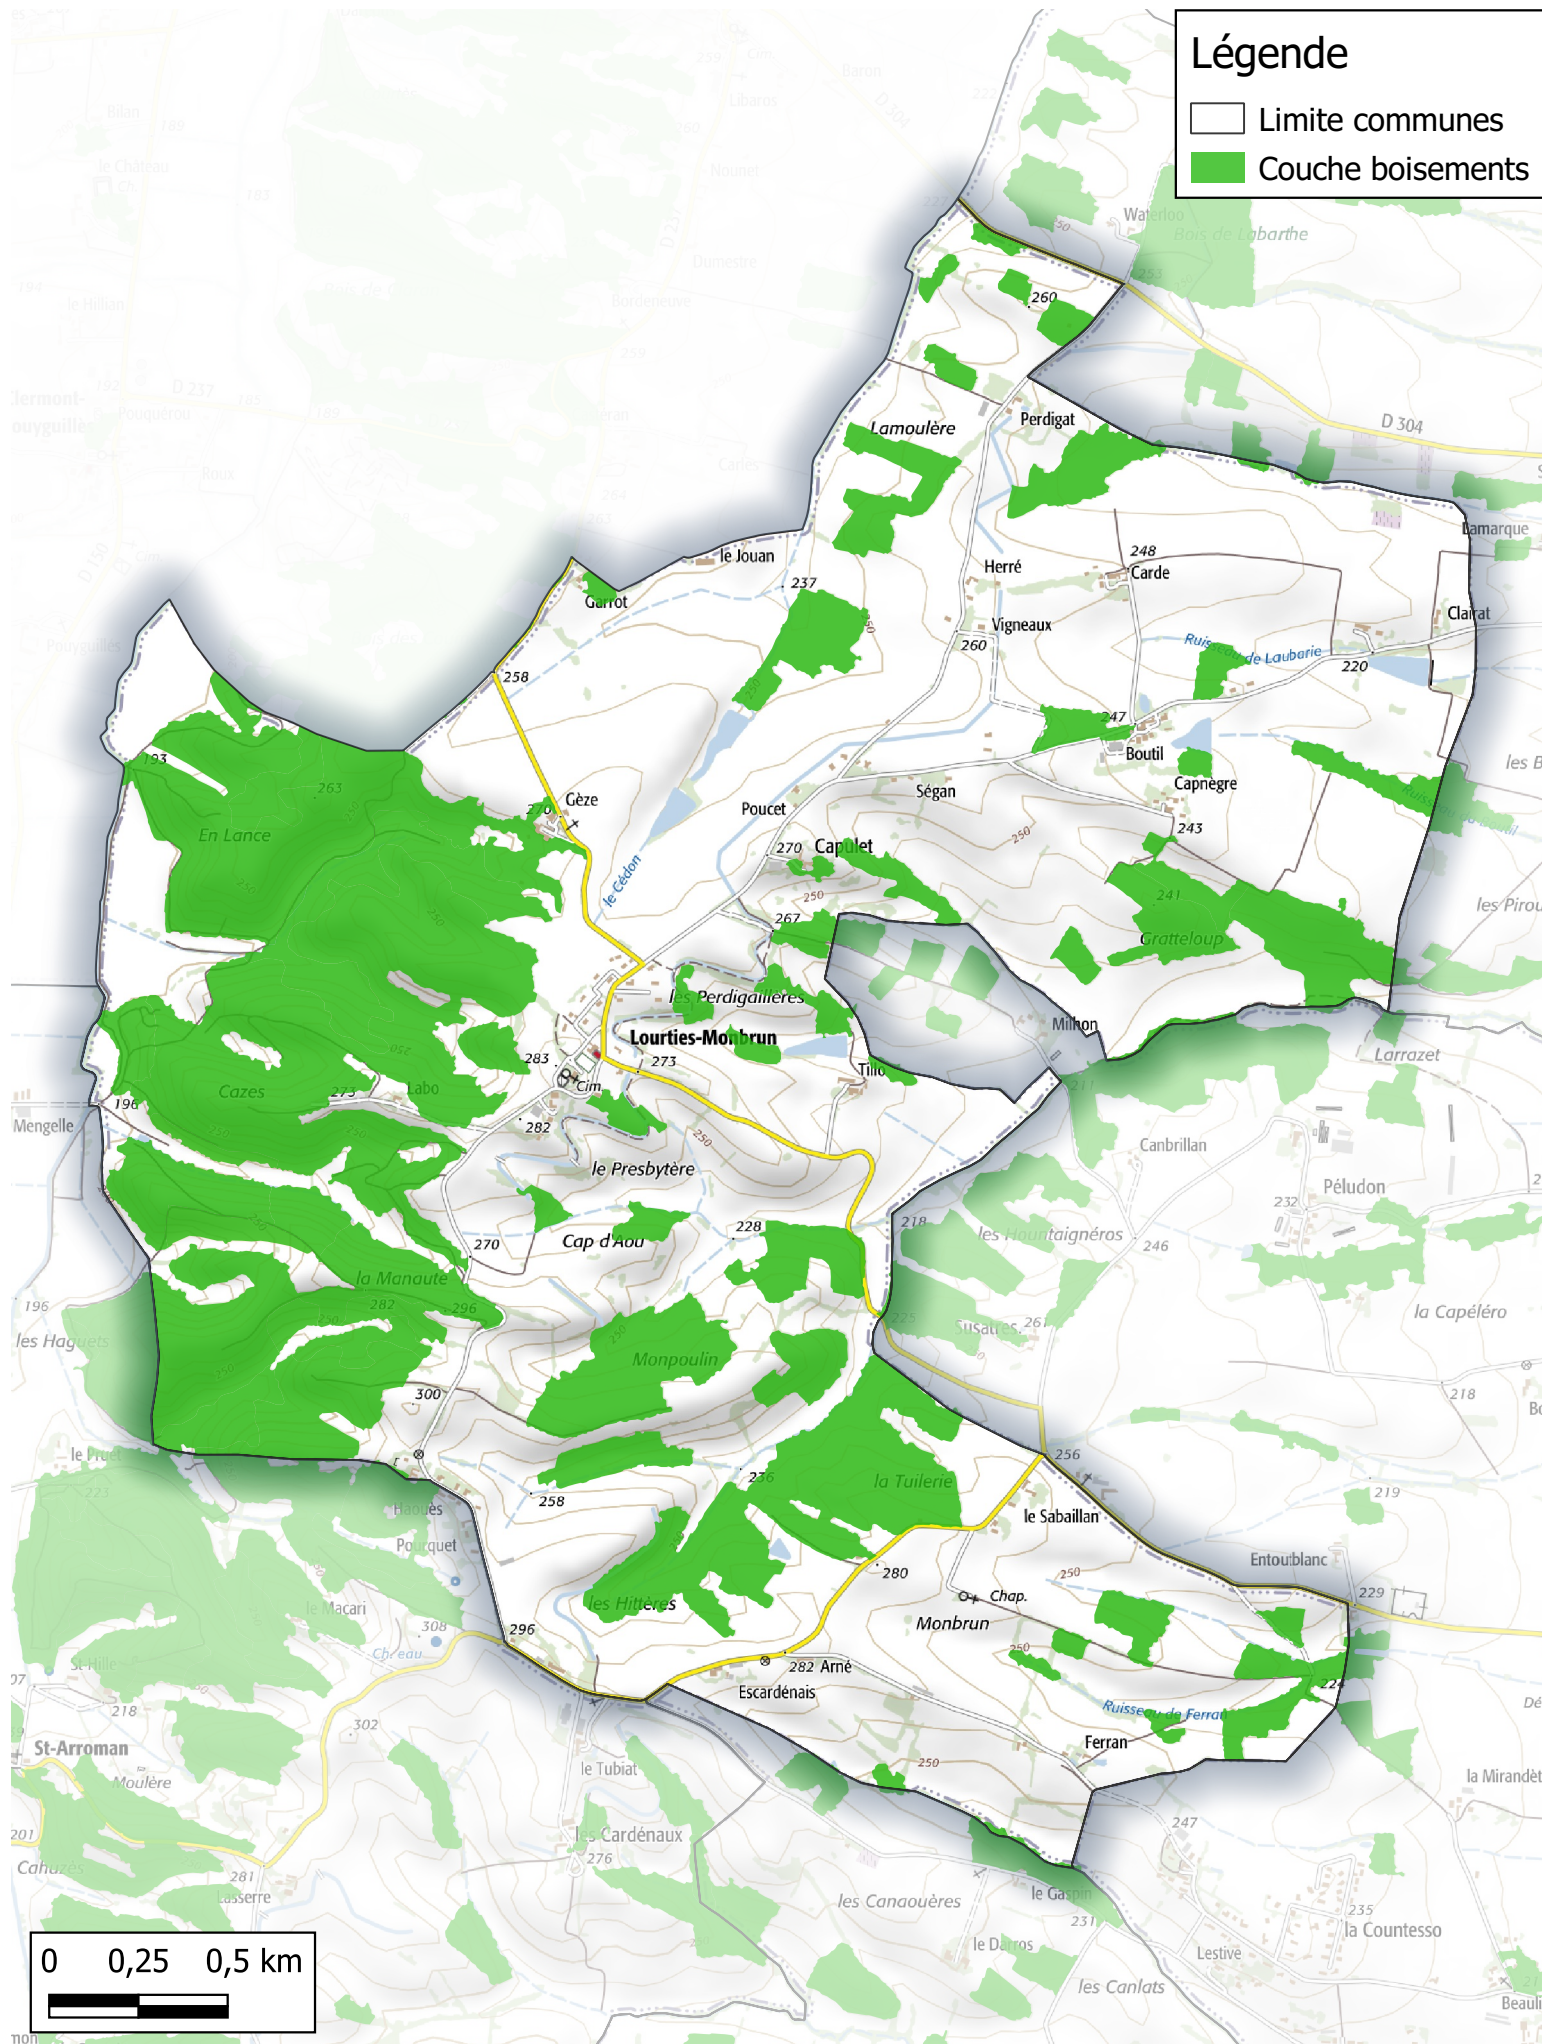

BOISEMENTS de plus de 0.5 hectares
Communauté de communes de Val de Gers

Commune de
Lamaguère

Légende

- ▭ Limite communes
- Couche boisements

BOISEMENTS de plus de 0.5 hectares
Communauté de communes de Val de Gers

Commune de
Lasséran

Légende

- Limite communes
- Couche boisements

BOISEMENTS de plus de 0.5 hectares Communauté de communes de Val de Gers

Commune de
Lasseube-Propre

Légende

- ▭ Limite communes
- ▭ Couche boisements

BOISEMENTS de plus de 0.5 hectares
Communauté de communes de Val de Gers

Commune de Le Brouilh-Monbert

Légende

- Limite communes
- Couche boisements

BOISEMENTS de plus de 0.5 hectares
Communauté de communes de Val de Gers

Commune de
Lourties-Monbrun

Légende

- Limite communes
- Couche boisements

BOISEMENTS de plus de 0.5 hectares
Communauté de communes de Val de Gers

Commune de
Manent-Montané

Légende

- Limite communes
- Couche boisements