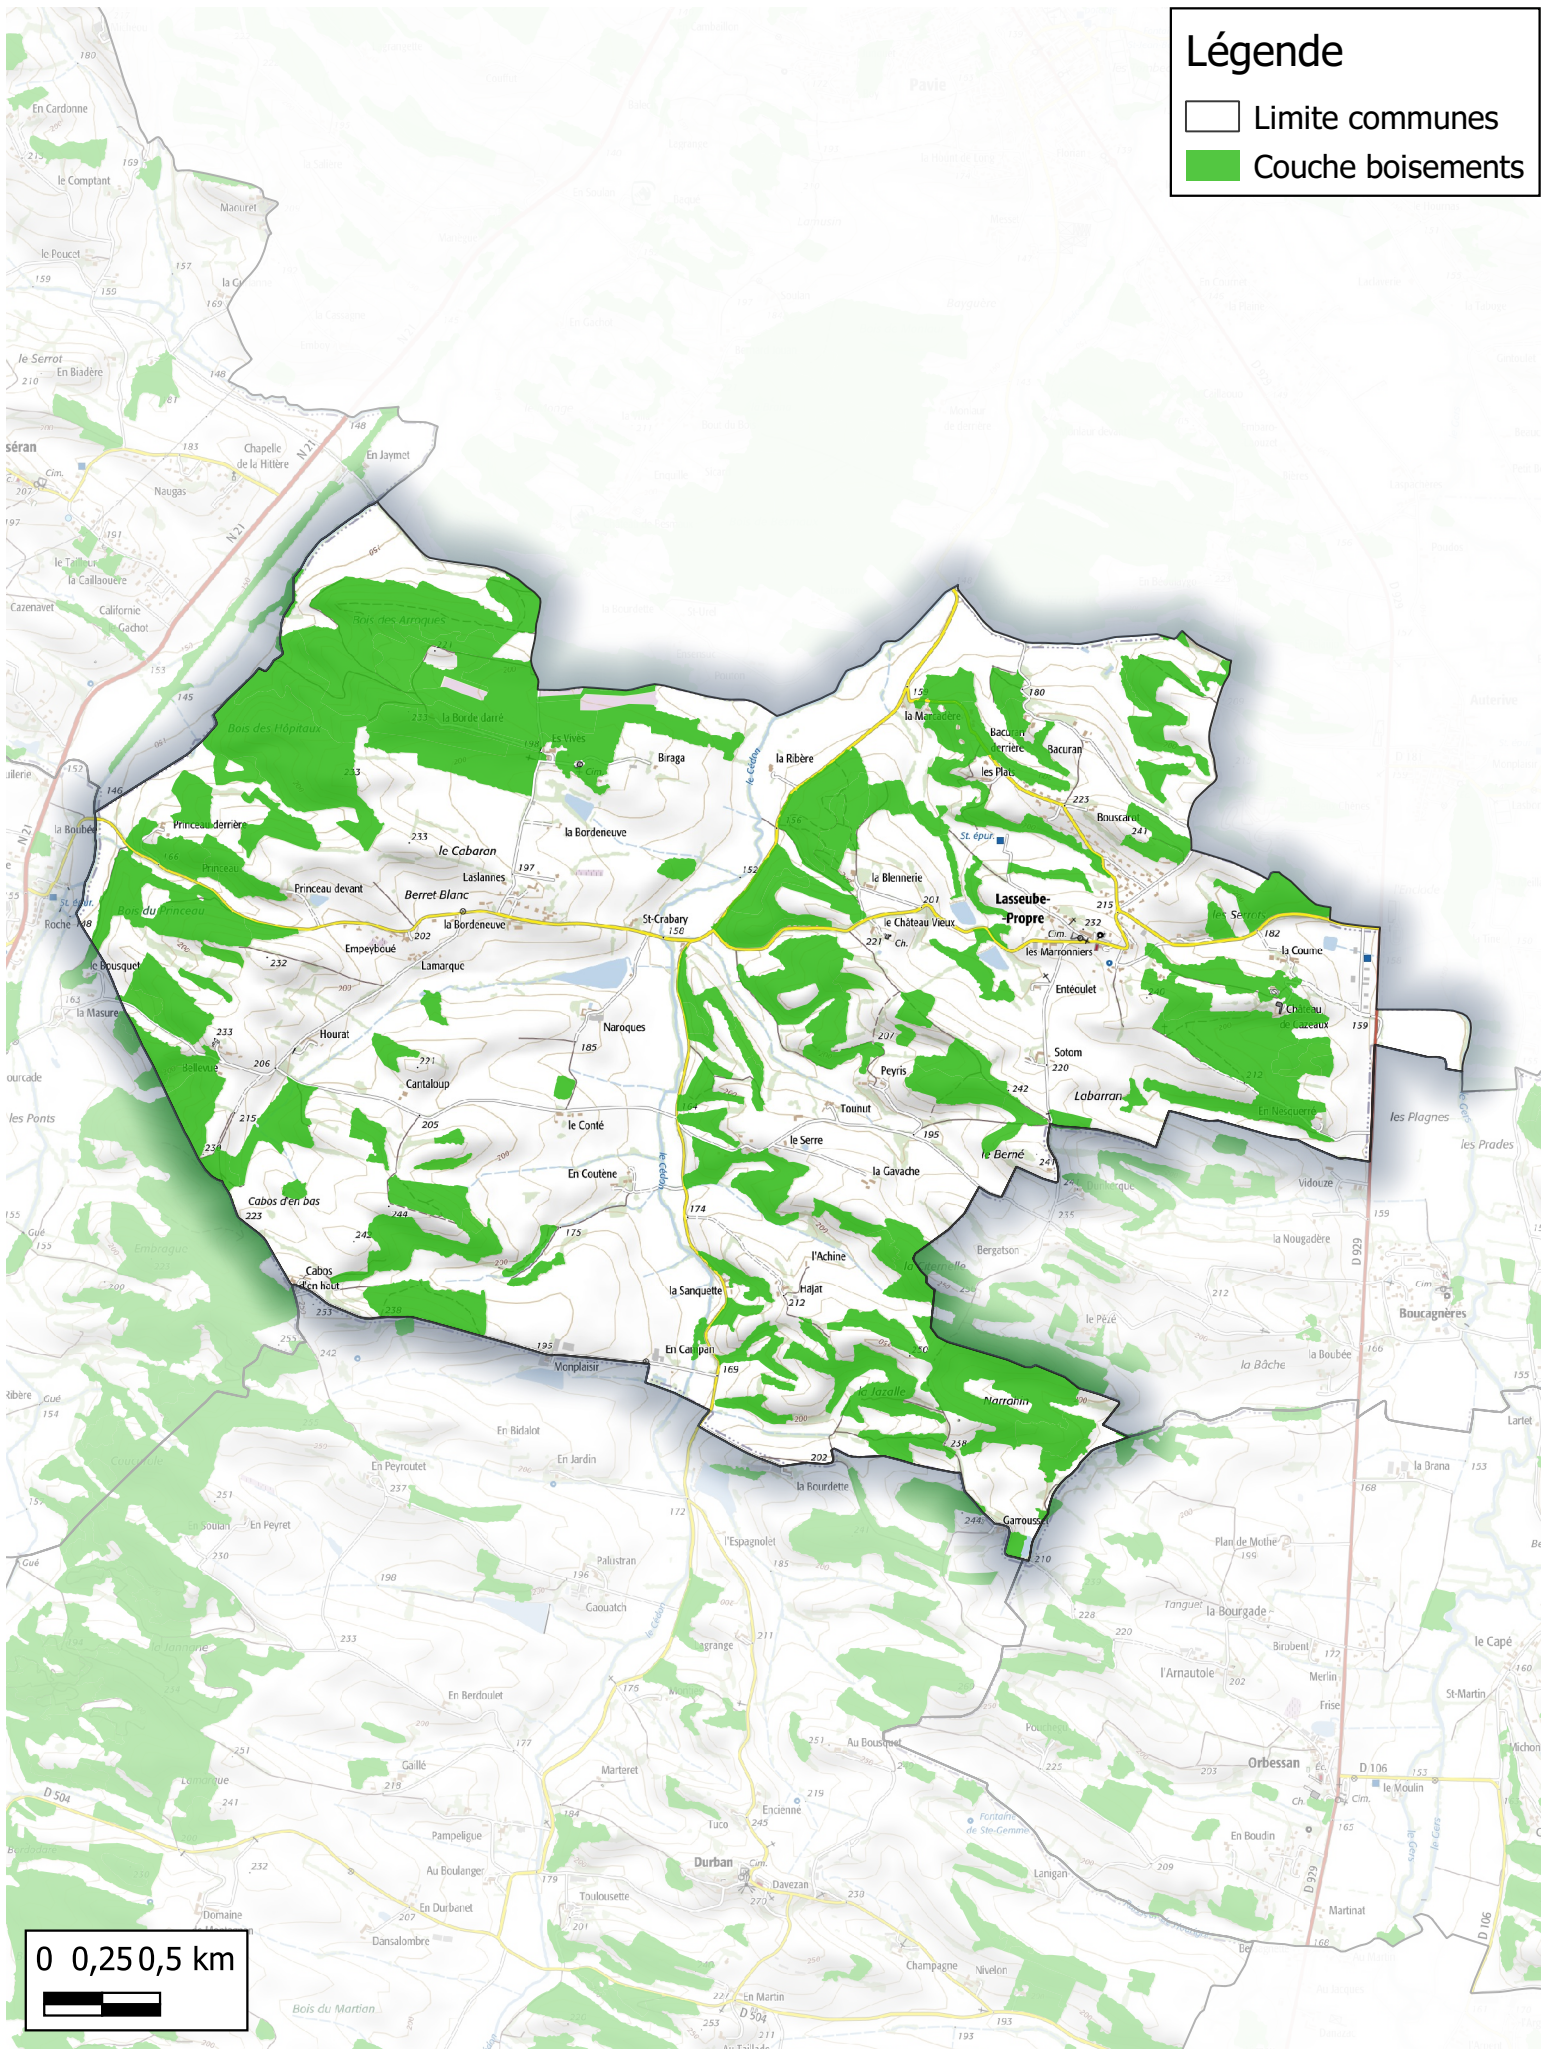

BOISEMENTS de plus de 0.5 hectares
Communauté de communes de Val de Gers

Commune de
Lamaguère

Légende

- ▭ Limite communes
- Couche boisements

BOISEMENTS de plus de 0.5 hectares
Communauté de communes de Val de Gers

Commune de
Lasséran

Légende

- Limite communes
- Couche boisements

BOISEMENTS de plus de 0.5 hectares Communauté de communes de Val de Gers

Commune de
Lasseube-Propre

Légende

- ▭ Limite communes
- ▭ Couche boisements

BOISEMENTS de plus de 0.5 hectares
Communauté de communes de Val de Gers

Commune de Le Brouilh-Monbert

Légende

- Limite communes
- Couche boisements

BOISEMENTS de plus de 0.5 hectares
Communauté de communes de Val de Gers

Commune de
Meilhan

Légende

-  Limite communes
-  Couche boisements