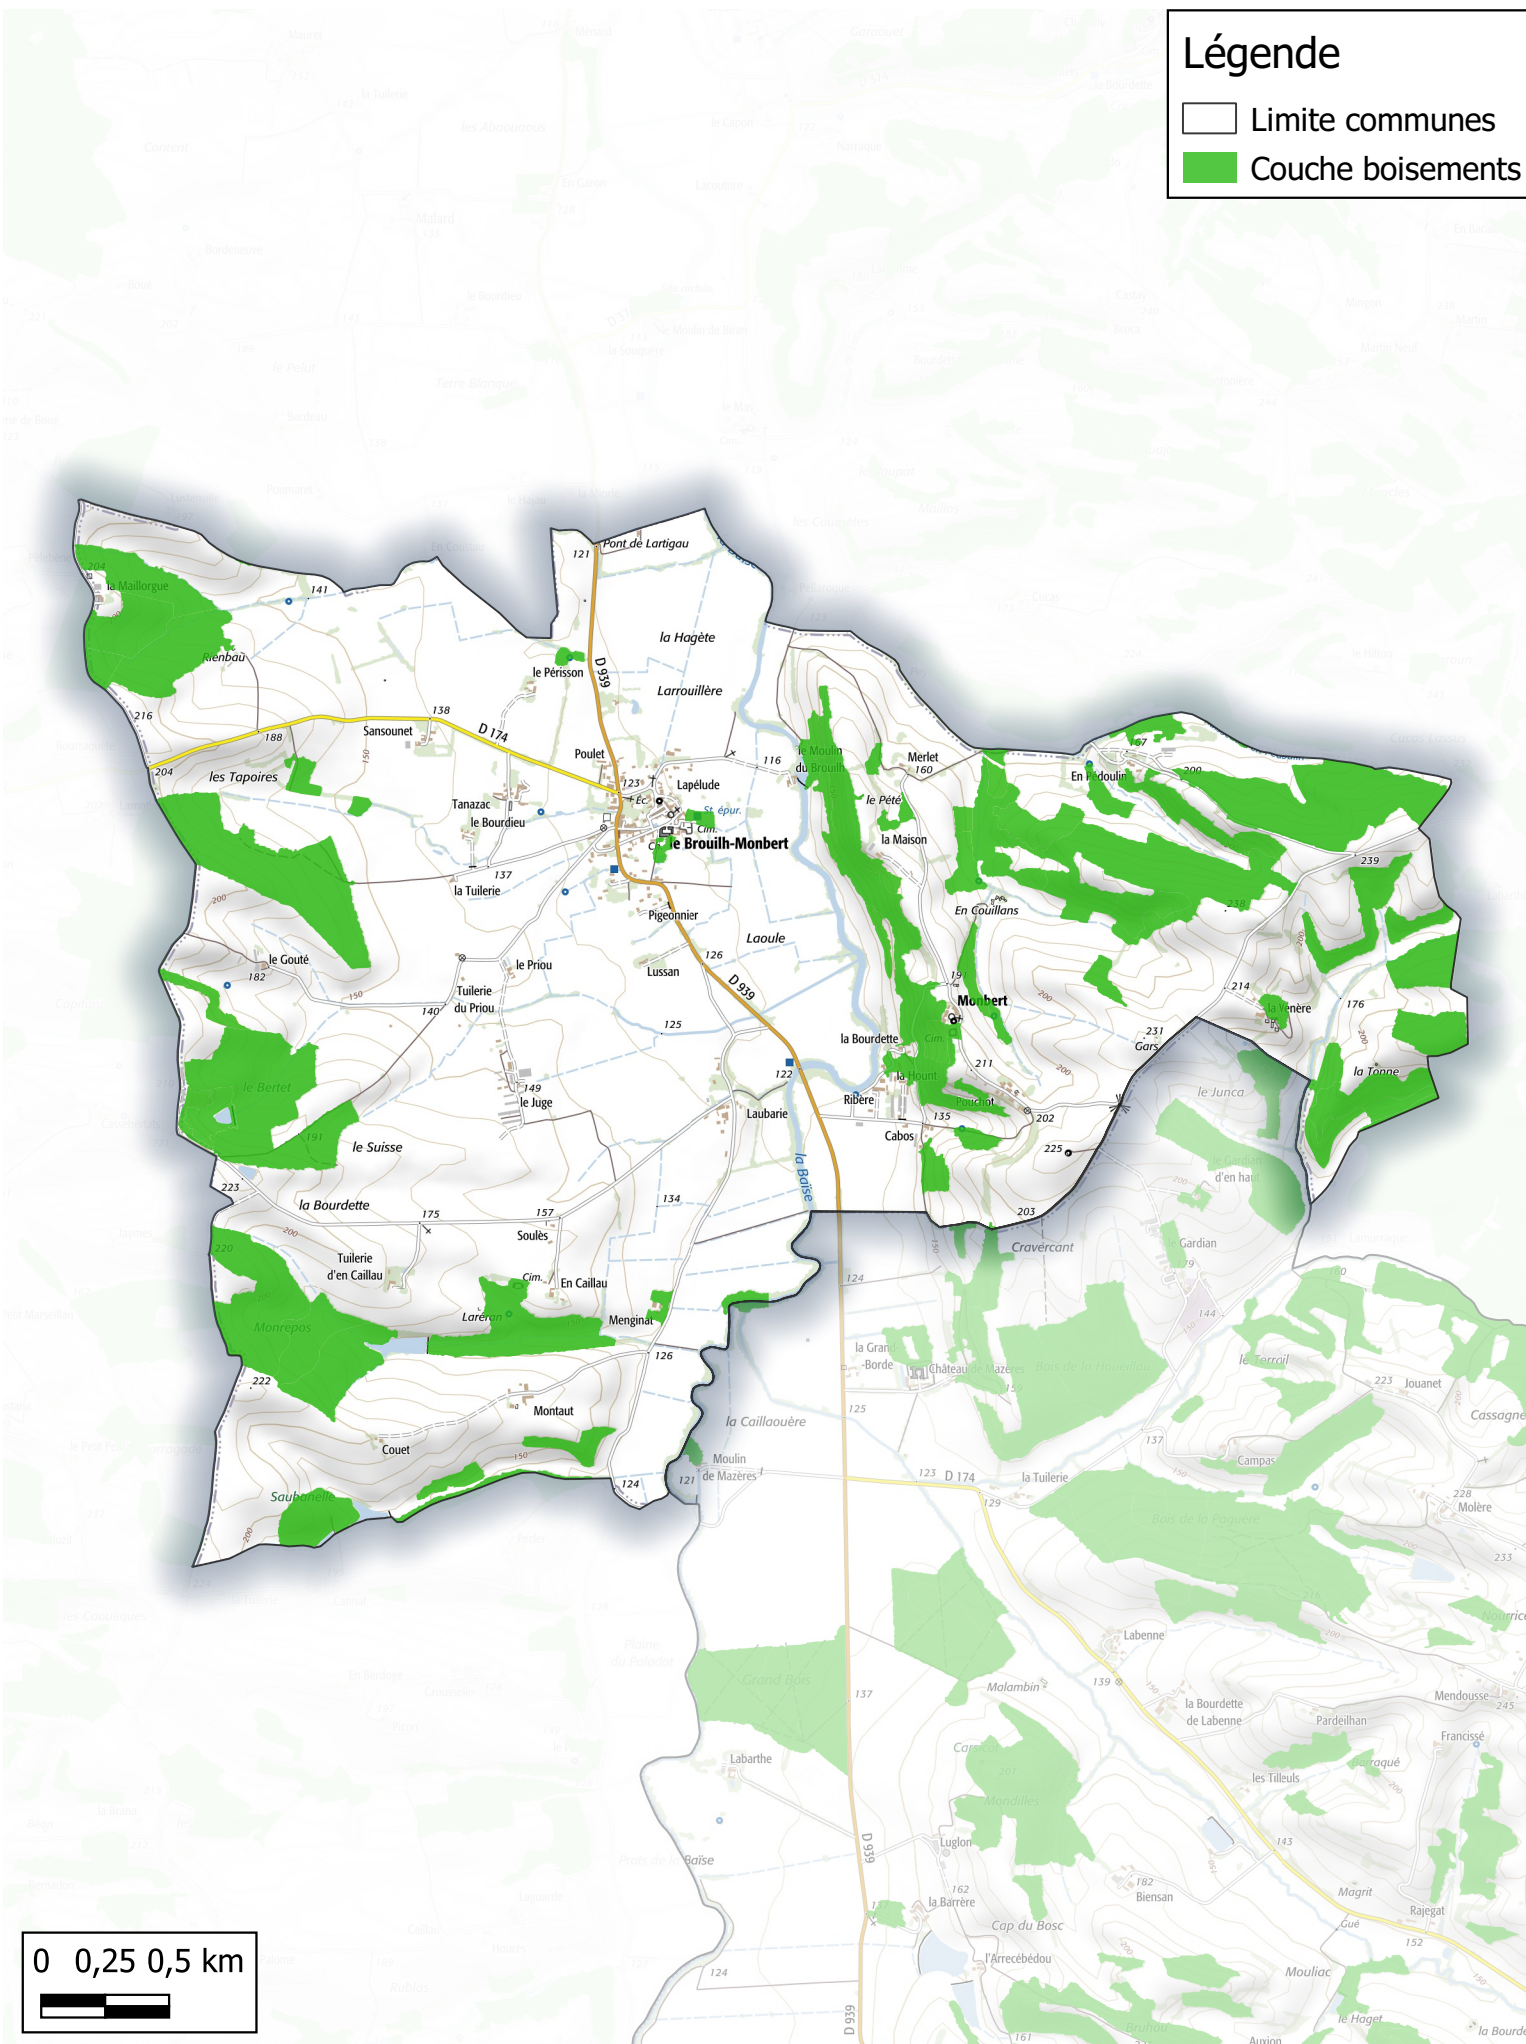

BOISEMENTS de plus de 0.5 hectares
Communauté de communes de Val de Gers

Commune de
Lamaguère

Légende

- ▭ Limite communes
- Couche boisements

BOISEMENTS de plus de 0.5 hectares
Communauté de communes de Val de Gers

Commune de
Lasséran

Légende

- Limite communes
- Couche boisements

BOISEMENTS de plus de 0.5 hectares Communauté de communes de Val de Gers

Commune de
Lasseube-Propre

Légende

- ▭ Limite communes
- ▭ Couche boisements

BOISEMENTS de plus de 0.5 hectares
Communauté de communes de Val de Gers

Commune de Le Brouilh-Monbert

Légende

- Limite communes
- Couche boisements

BOISEMENTS de plus de 0.5 hectares
Communauté de communes de Val de Gers

Commune de
Meilhan

Légende

-  Limite communes
-  Couche boisements