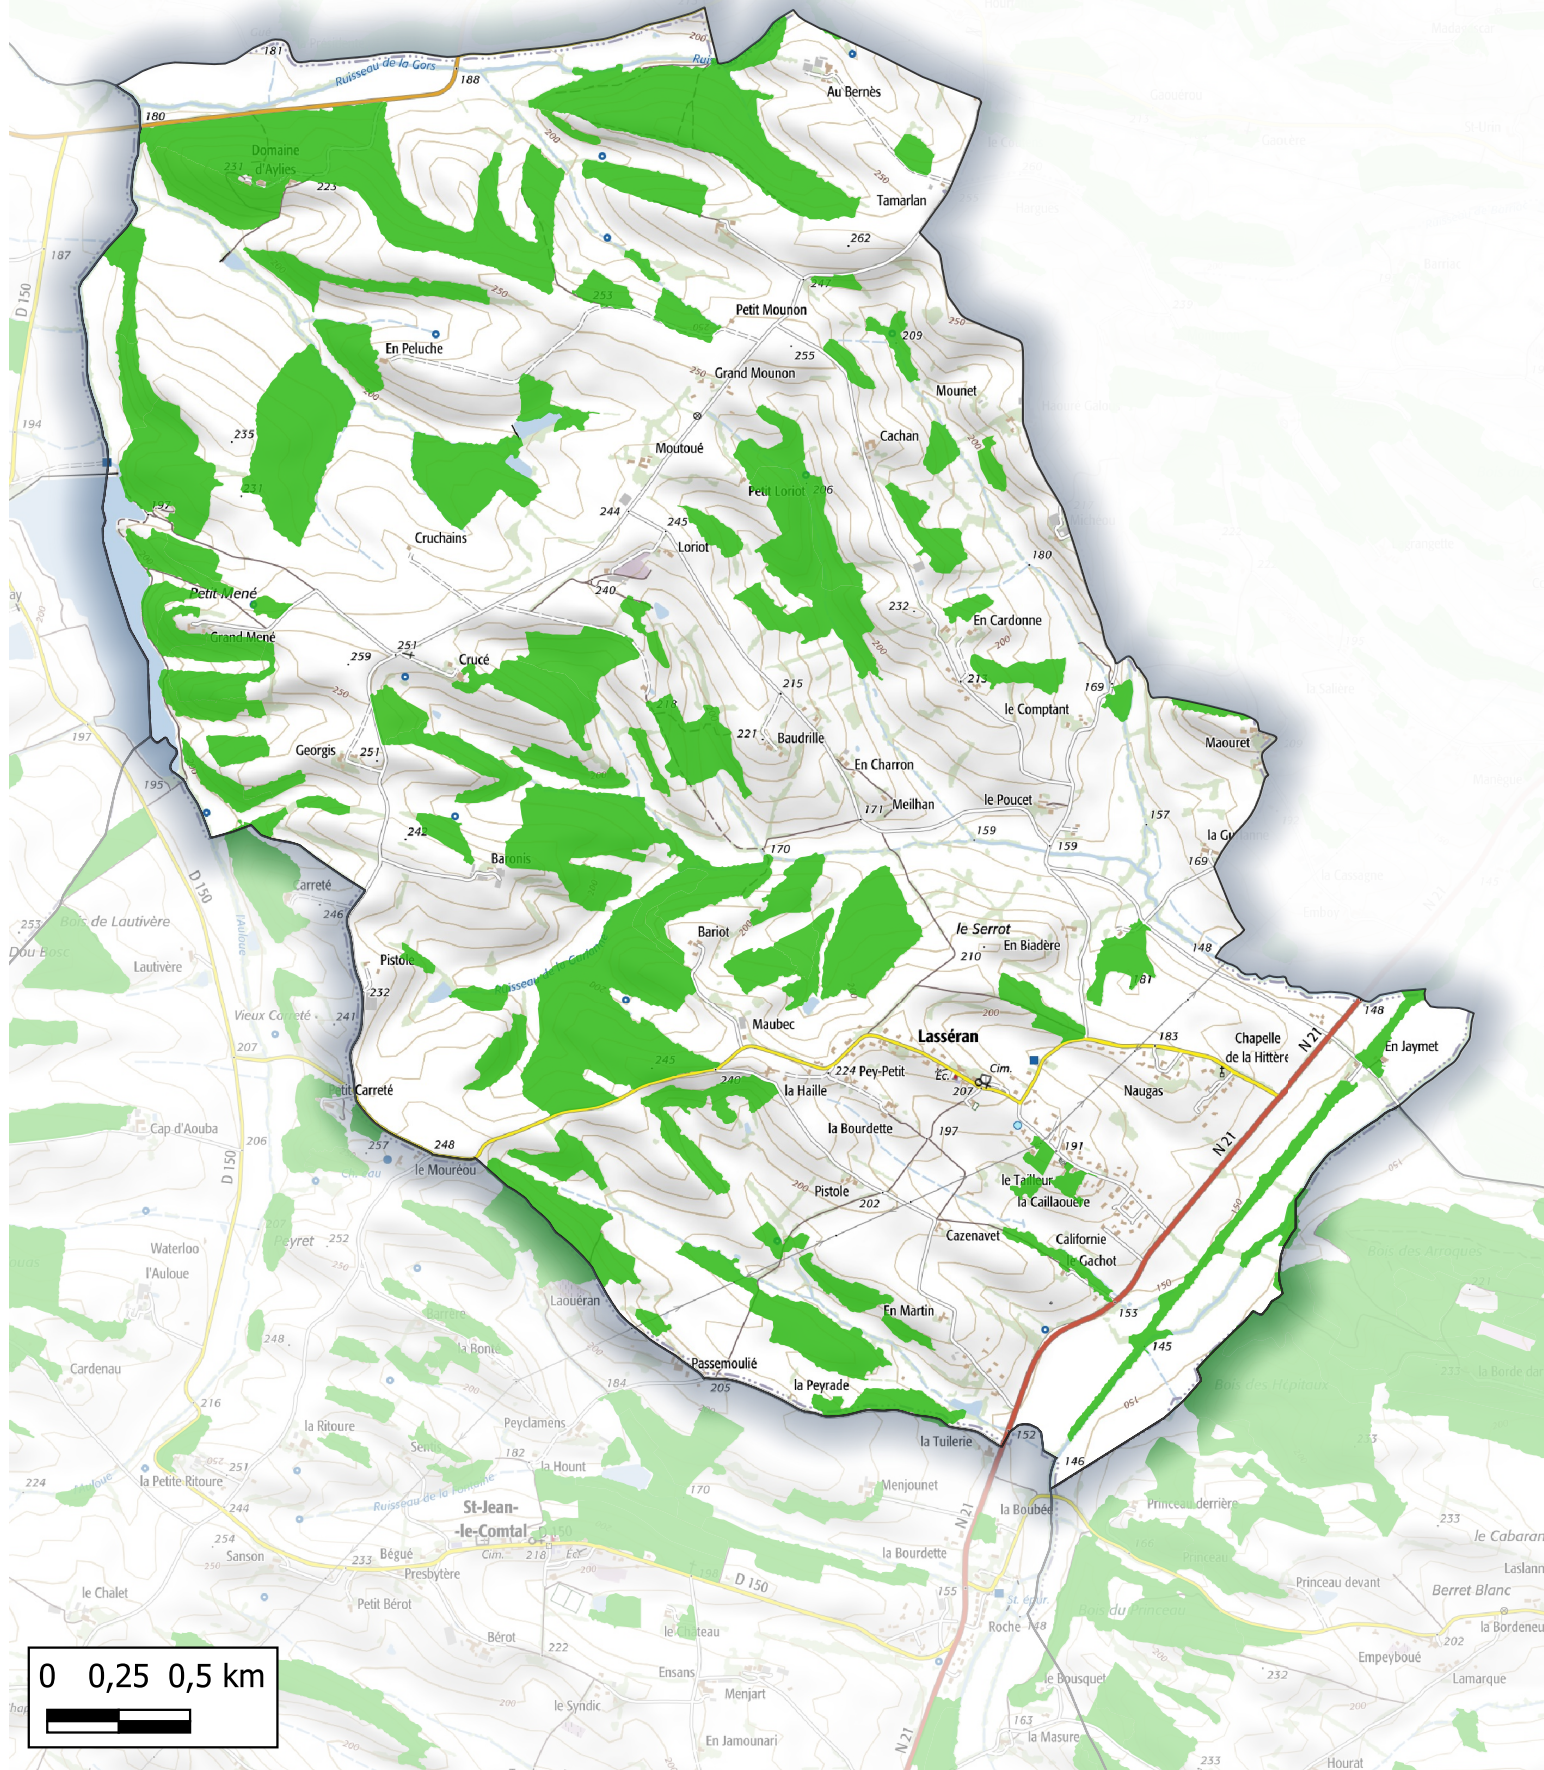

BOISEMENTS de plus de 0.5 hectares
Communauté de communes de Val de Gers

Commune de
Lamaguère

Légende

- ▭ Limite communes
- Couche boisements

BOISEMENTS de plus de 0.5 hectares
Communauté de communes de Val de Gers

Commune de
Lasséran

Légende

- Limite communes
- Couche boisements

BOISEMENTS de plus de 0.5 hectares Communauté de communes de Val de Gers

Commune de
Lasseube-Propre

Légende

- ▭ Limite communes
- ▭ Couche boisements

Commune de
Meilhan

Légende

-  Limite communes
-  Couche boisements