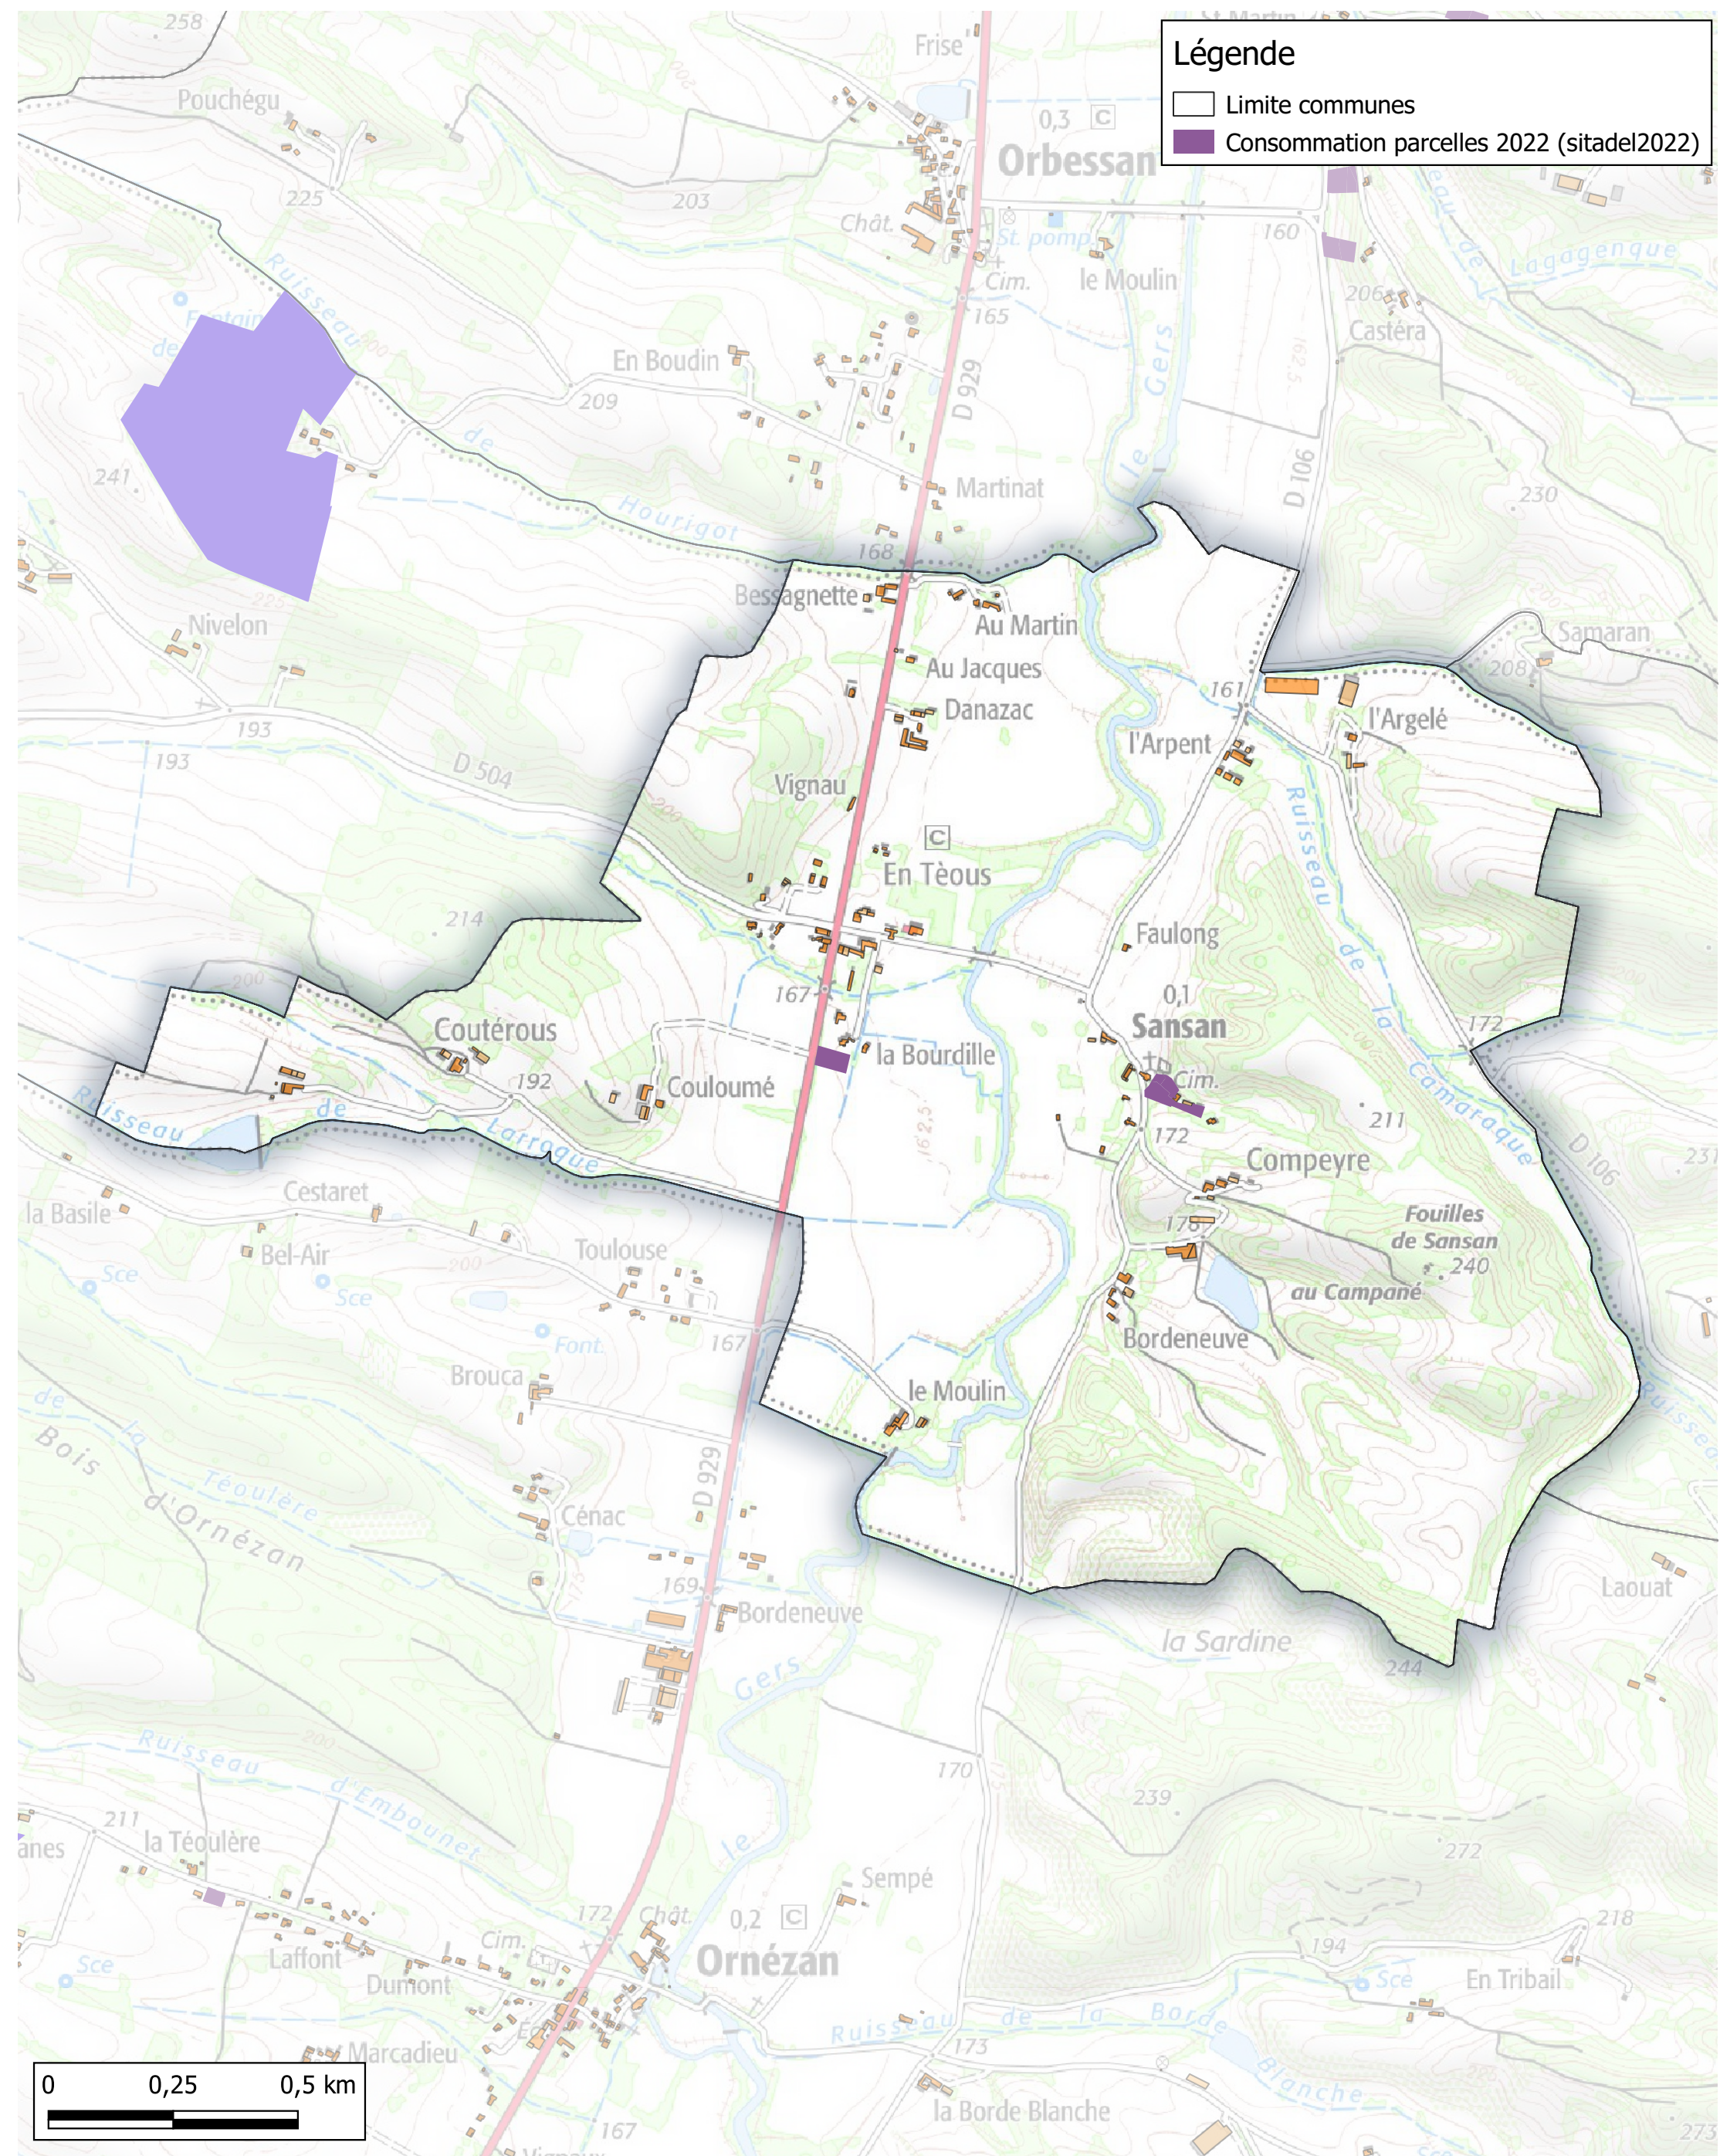

Consommation d'espace 2021 et 2022 Communauté de Communes Val de Gers

Commune de Saint-Blancard

Légende

- Limite communes
- Consommation parcelles 2021 (sitadel2021)

0 0,25 0,5 km

Consommation d'espace 2021 et 2022 Communauté de Communes Val de Gers

Commune de Saint-Jean-le-Comtal

Légende

- Limite communes
- Consommation parcelles 2021 (sitadel2021)

0 0,25 0,5 km

Consommation d'espace 2021 et 2022 Communauté de Communes Val de Gers

Commune de Sansan

Légende

- Limite communes
- Consommation parcelles 2022 (sitadel2022)

Consommation d'espace 2021 et 2022 Communauté de Communes Val de Gers

Commune de Seissan

Légende

- Limite communes
- Consommation parcelles 2021 (sitadel2021)
- Consommation parcelles 2022 (sitadel2022)

Consommation d'espace 2021 et 2022 Communauté de Communes Val de Gers

Commune de Traversères

Légende

- Limite communes
- Consommation parcelles 2022 (sitadel2022)