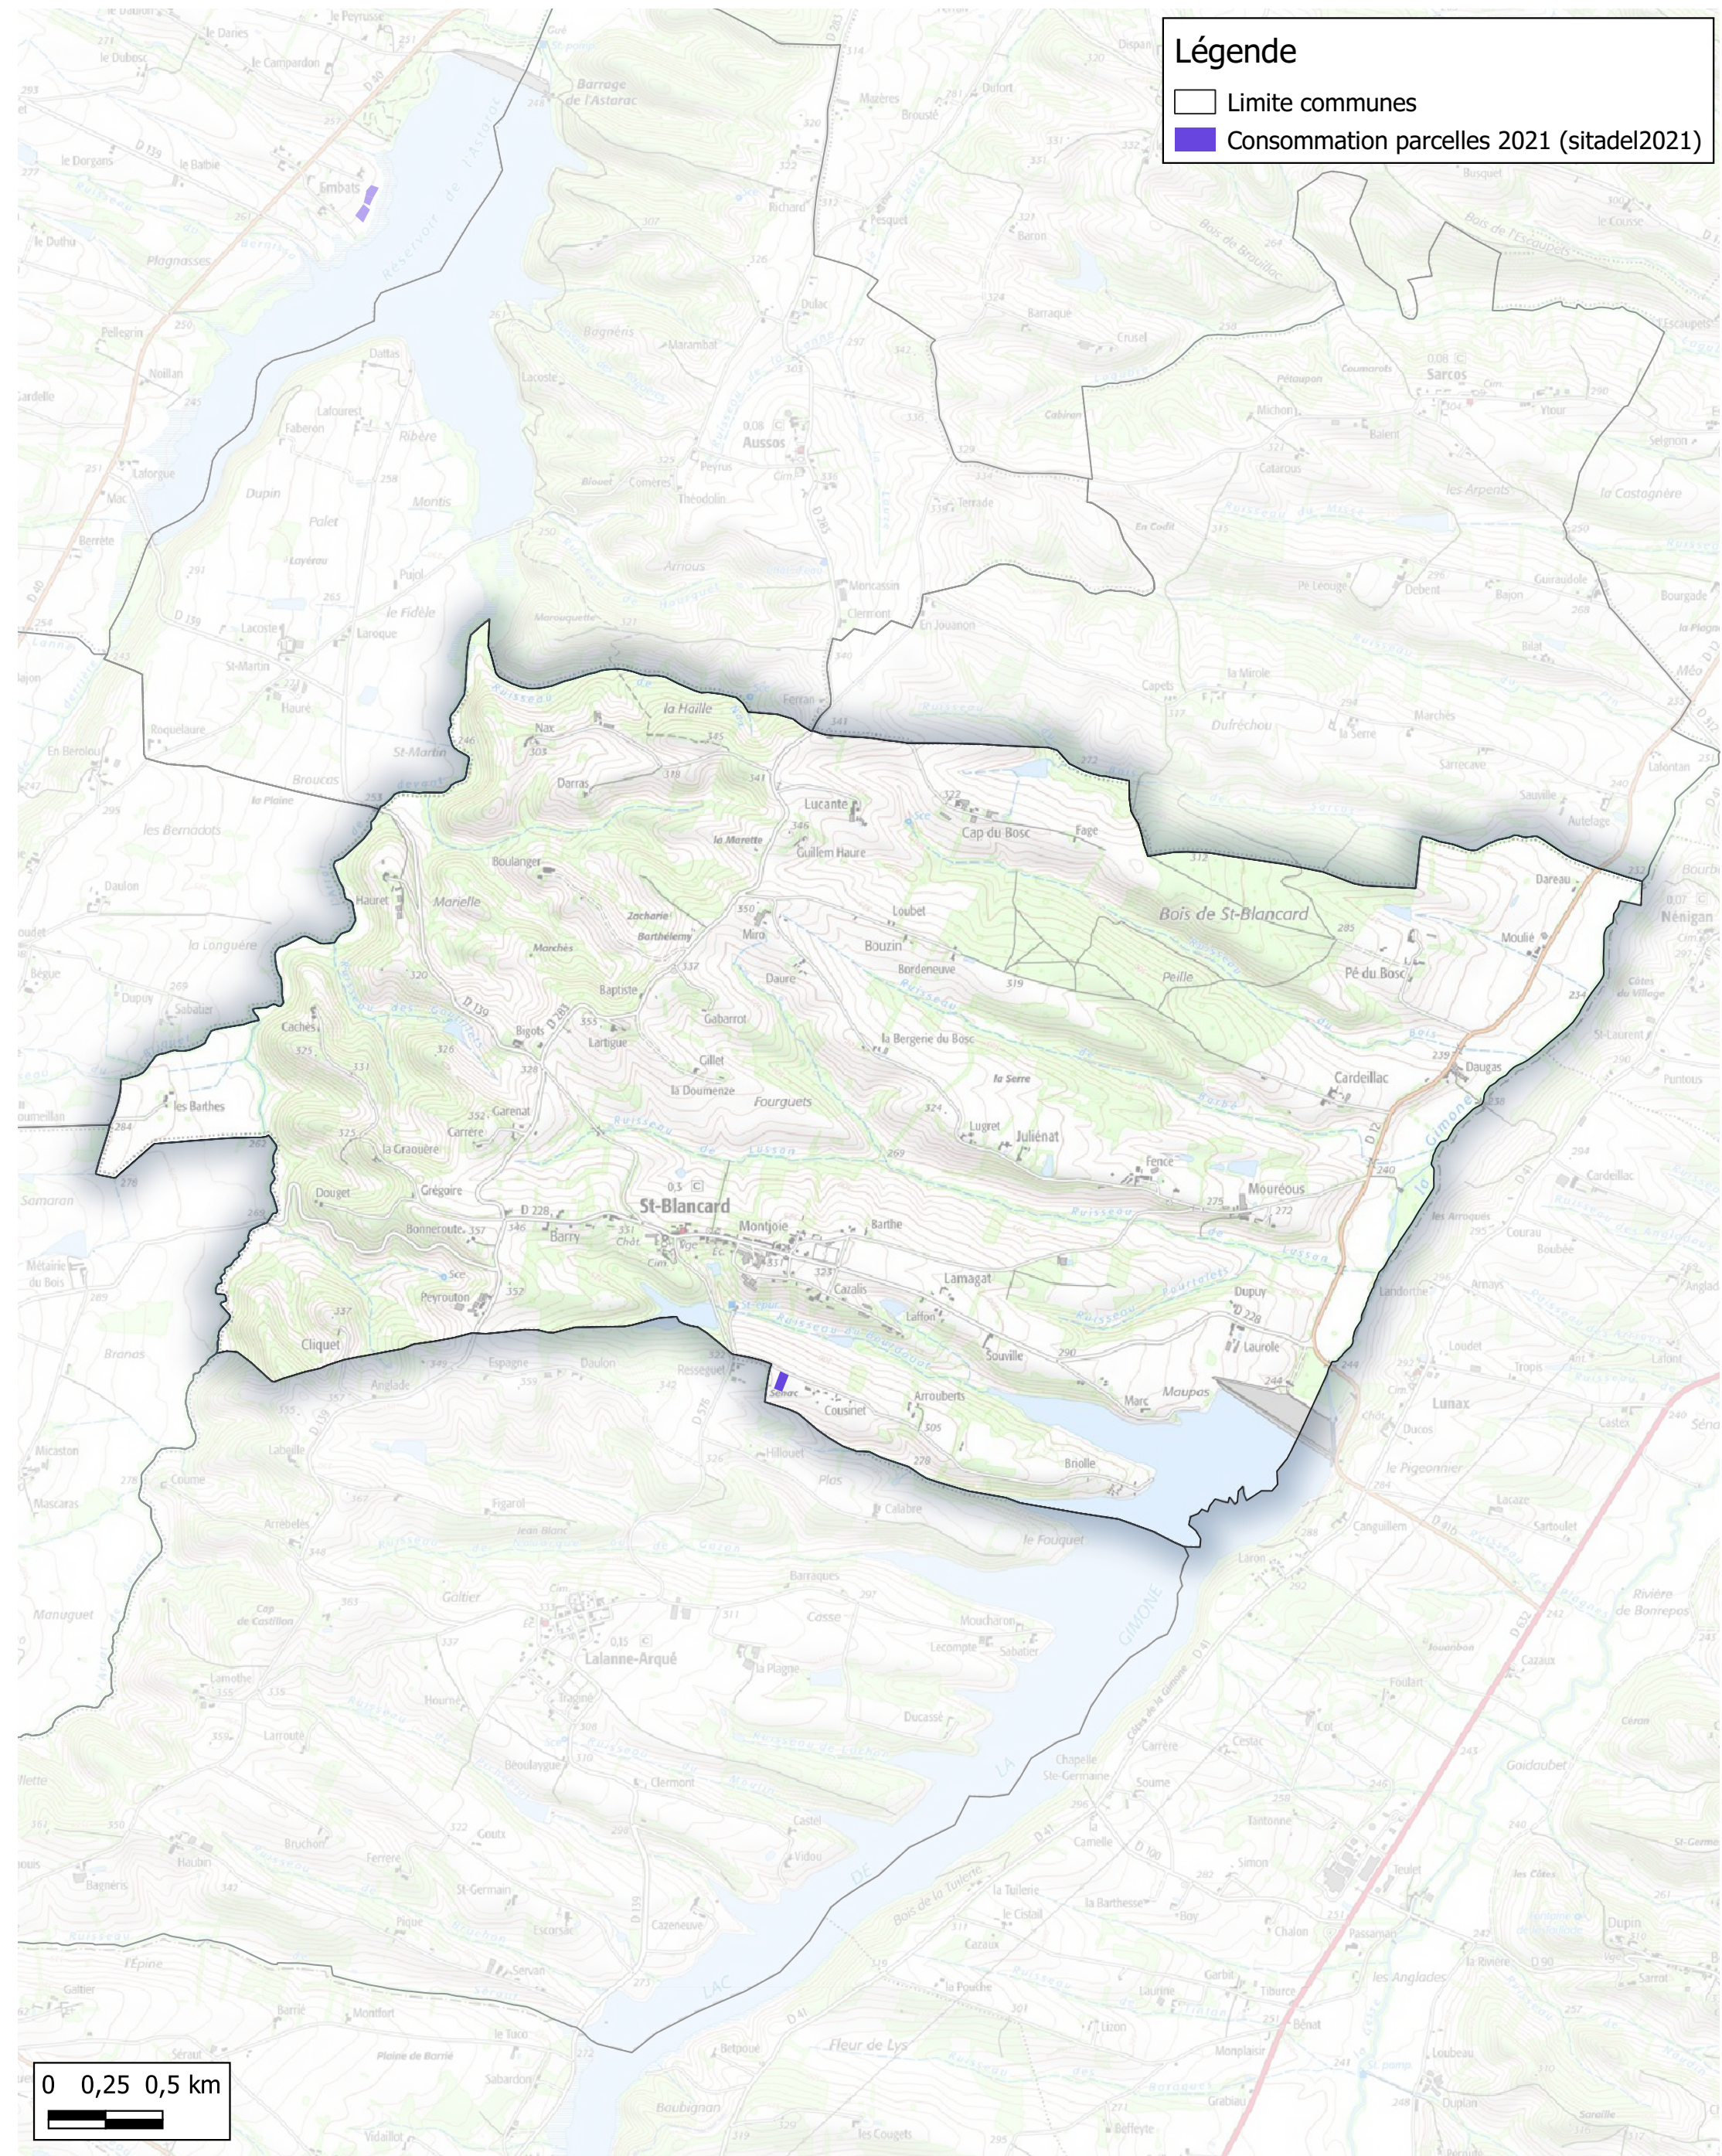

Consommation d'espace 2021 et 2022 Communauté de Communes Val de Gers

Commune de Saint-Blancard

Légende

- Limite communes
- Consommation parcelles 2021 (sitadel2021)

0 0,25 0,5 km

Consommation d'espace 2021 et 2022 Communauté de Communes Val de Gers

Commune de Saint-Jean-le-Comtal

Légende

- Limite communes
- Consommation parcelles 2021 (sitadel2021)

0 0,25 0,5 km

Consommation d'espace 2021 et 2022 Communauté de Communes Val de Gers

Commune de Sansan

Légende

Consommation d'espace 2021 et 2022 Communauté de Communes Val de Gers

Commune de Traversères

Légende

- Limite communes
- Consommation parcelles 2022 (sitadel2022)