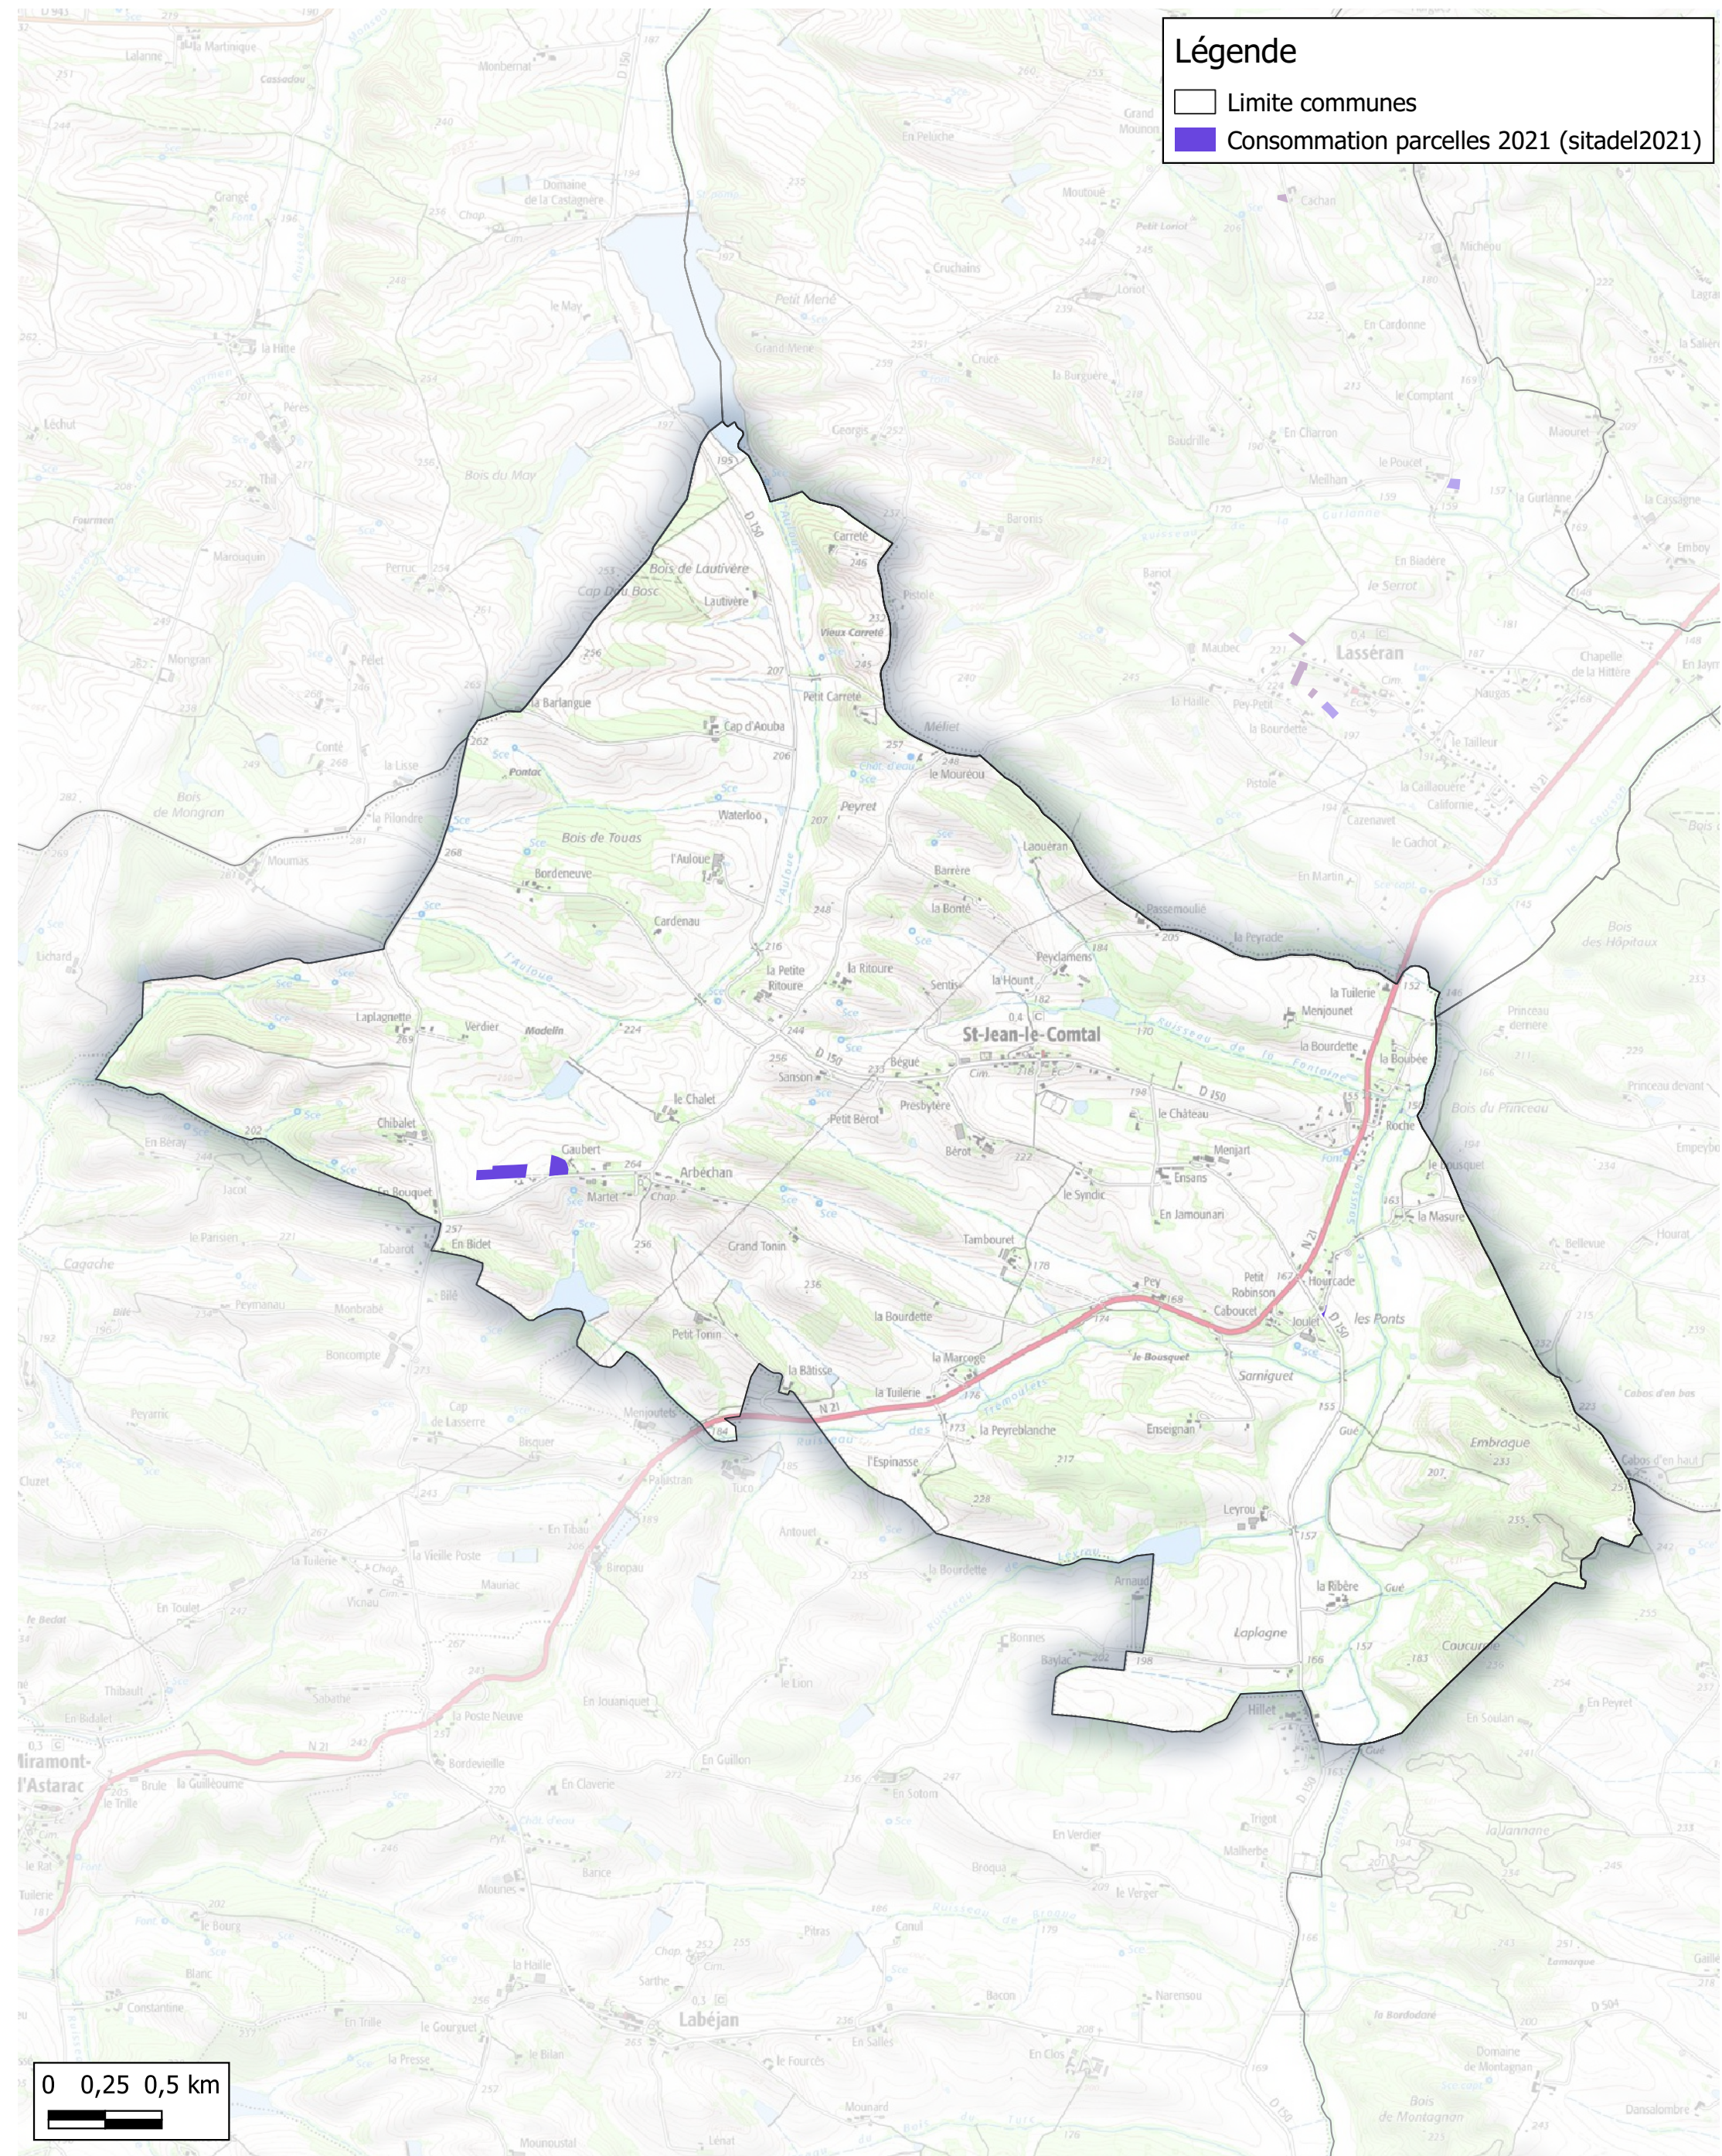

Consommation d'espace 2021 et 2022 Communauté de Communes Val de Gers

Commune de Saint-Blancard

Légende

- Limite communes
- Consommation parcelles 2021 (sitadel2021)

0 0,25 0,5 km

Consommation d'espace 2021 et 2022 Communauté de Communes Val de Gers

Commune de Saint-Jean-le-Comtal

Légende

- Limite communes
- Consommation parcelles 2021 (sitadel2021)

0 0,25 0,5 km

Consommation d'espace 2021 et 2022 Communauté de Communes Val de Gers

Commune de Sansan

Légende

- Limite communes
- Consommation parcelles 2022 (sitadel2022)

Consommation d'espace 2021 et 2022 Communauté de Communes Val de Gers

Commune de Seissan

Légende

- Limite communes
- Consommation parcelles 2021 (sitadel2021)
- Consommation parcelles 2022 (sitadel2022)

Consommation d'espace 2021 et 2022 Communauté de Communes Val de Gers

Commune de Traversères

Légende

- Limite communes
- Consommation parcelles 2022 (sitadel2022)