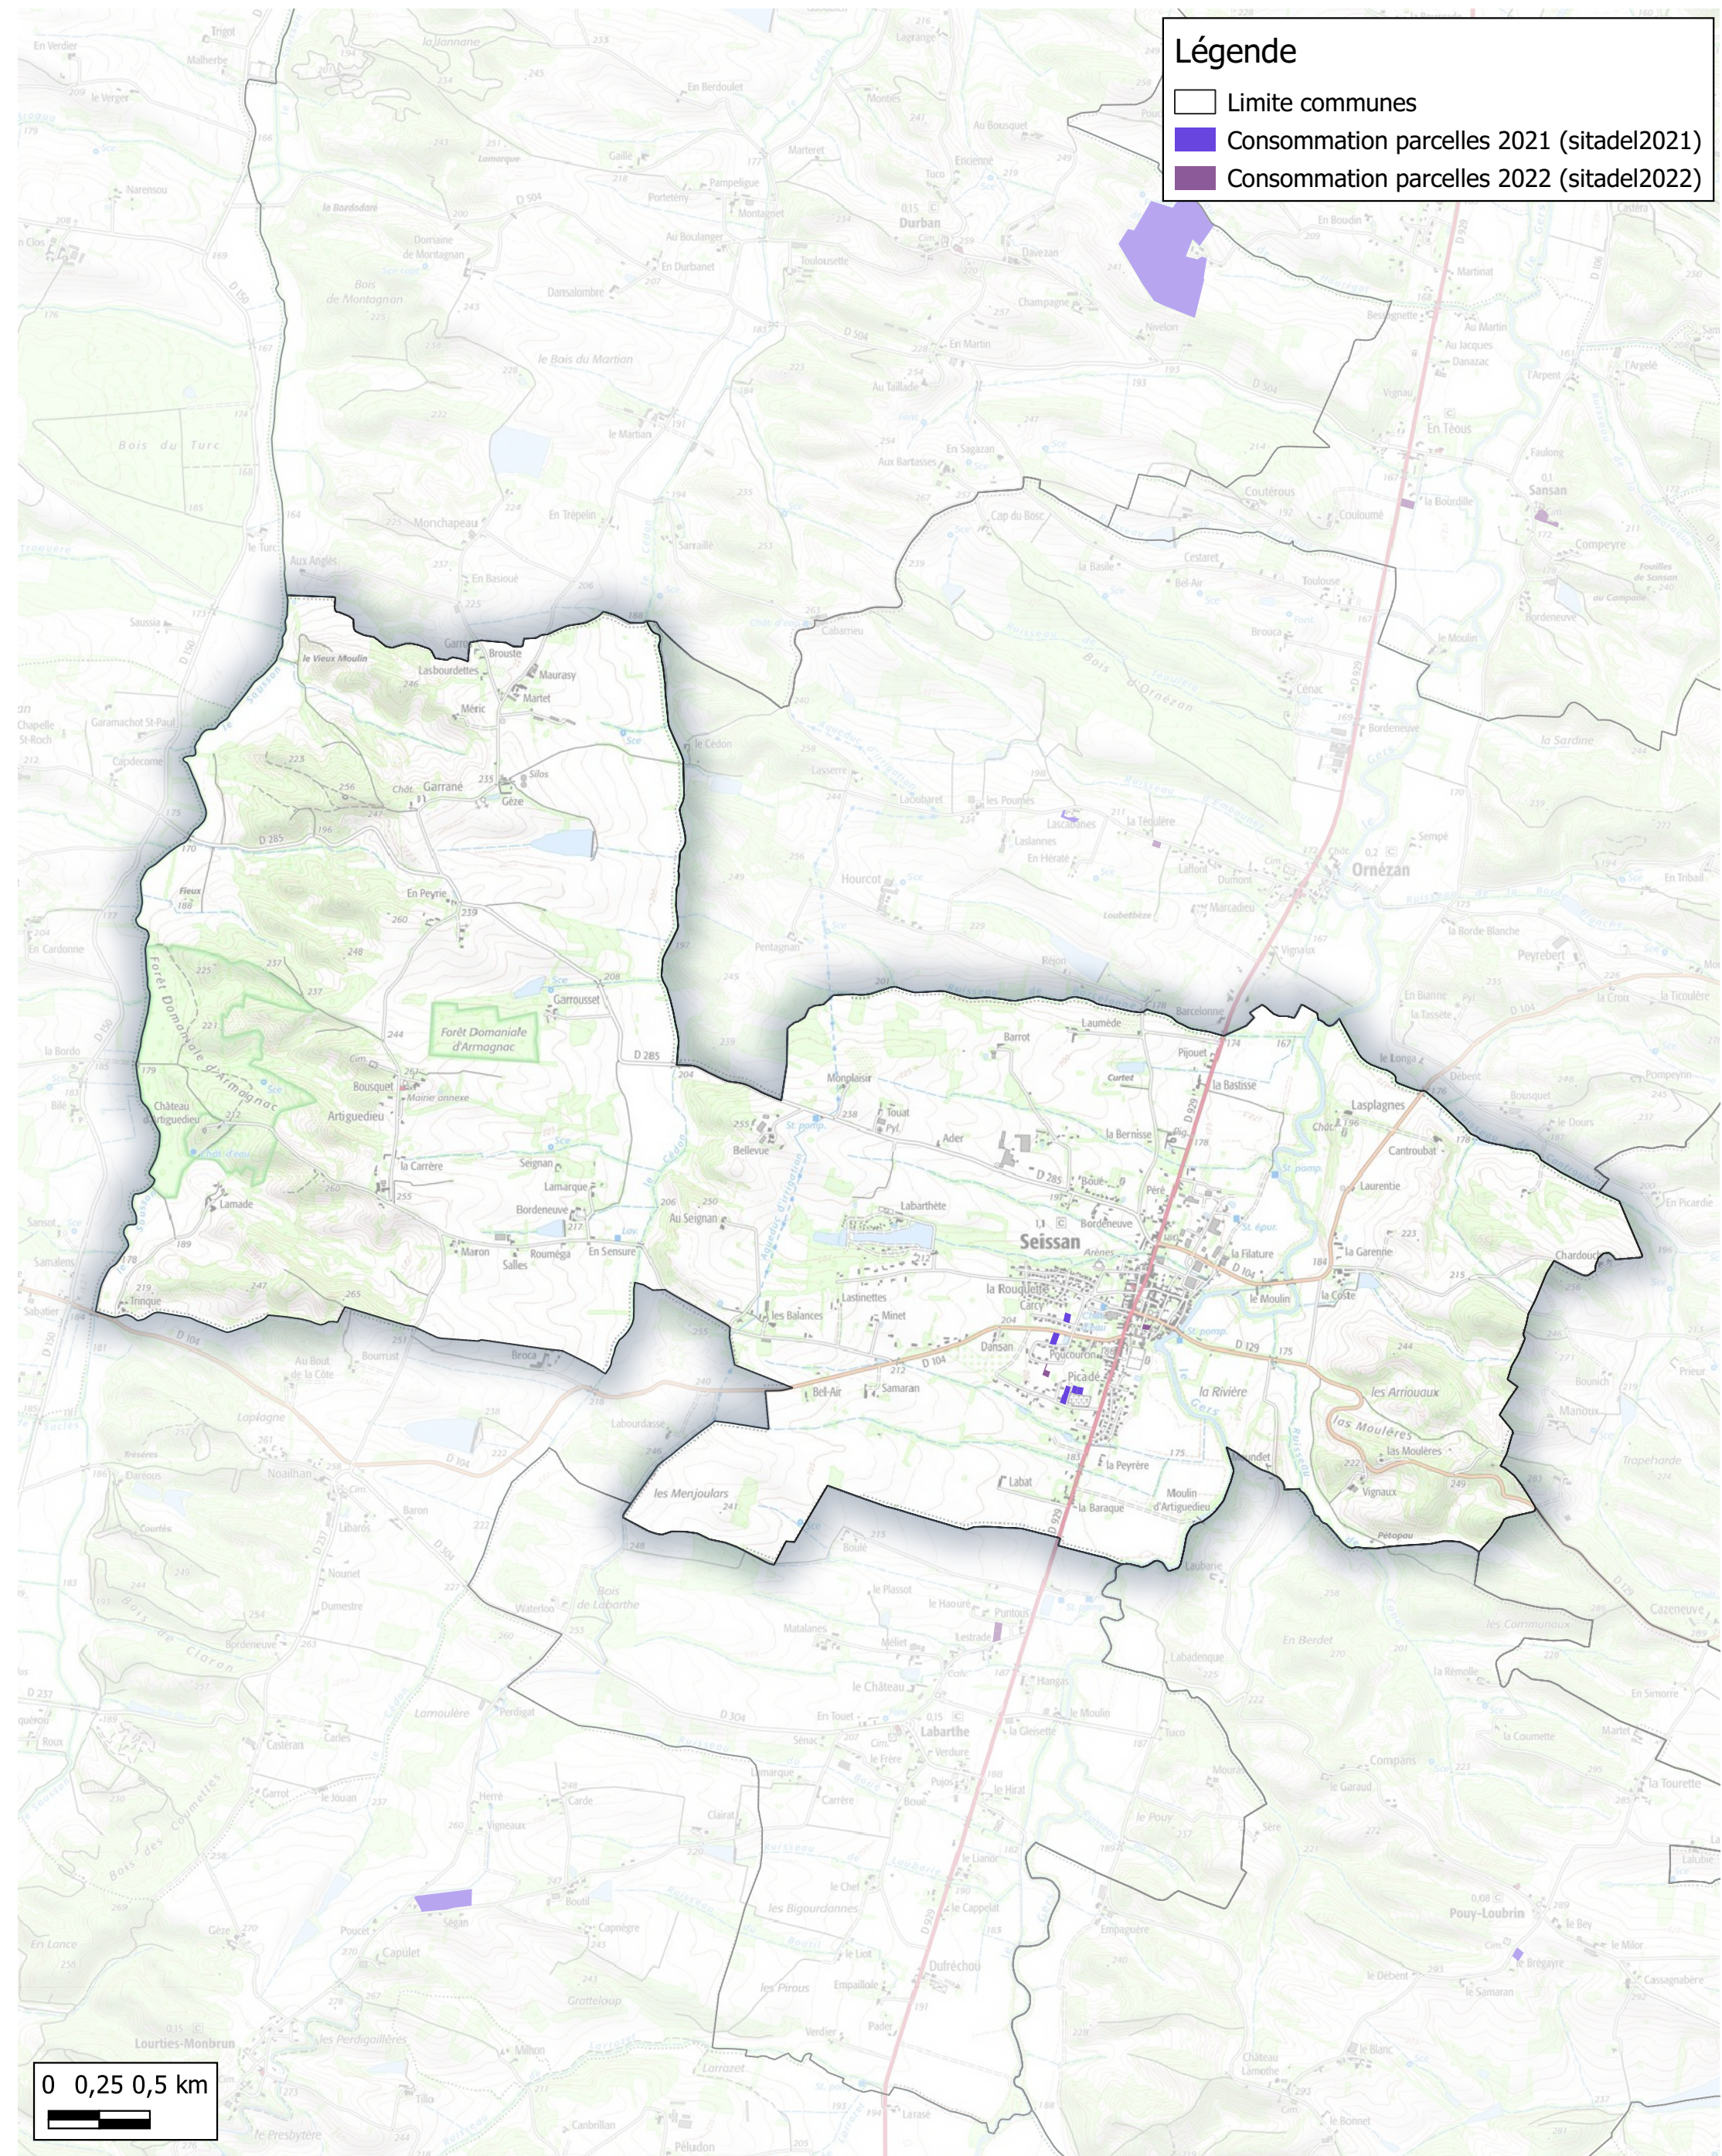

Consommation d'espace 2021 et 2022 Communauté de Communes Val de Gers

Commune de Saint-Blancard

Légende

- Limite communes
- Consommation parcelles 2021 (sitadel2021)

0 0,25 0,5 km

Consommation d'espace 2021 et 2022 Communauté de Communes Val de Gers

Commune de Saint-Jean-le-Comtal

Légende

- Limite communes
- Consommation parcelles 2021 (sitadel2021)

0 0,25 0,5 km

Consommation d'espace 2021 et 2022 Communauté de Communes Val de Gers

Commune de Sansan

Légende

- Limite communes
- Consommation parcelles 2022 (sitadel2022)

Consommation d'espace 2021 et 2022 Communauté de Communes Val de Gers

Commune de Seissan

Légende

- Limite communes
- Consommation parcelles 2021 (sitadel2021)
- Consommation parcelles 2022 (sitadel2022)

Consommation d'espace 2021 et 2022 Communauté de Communes Val de Gers

Commune de Traversères

Légende

- Limite communes
- Consommation parcelles 2022 (sitadel2022)