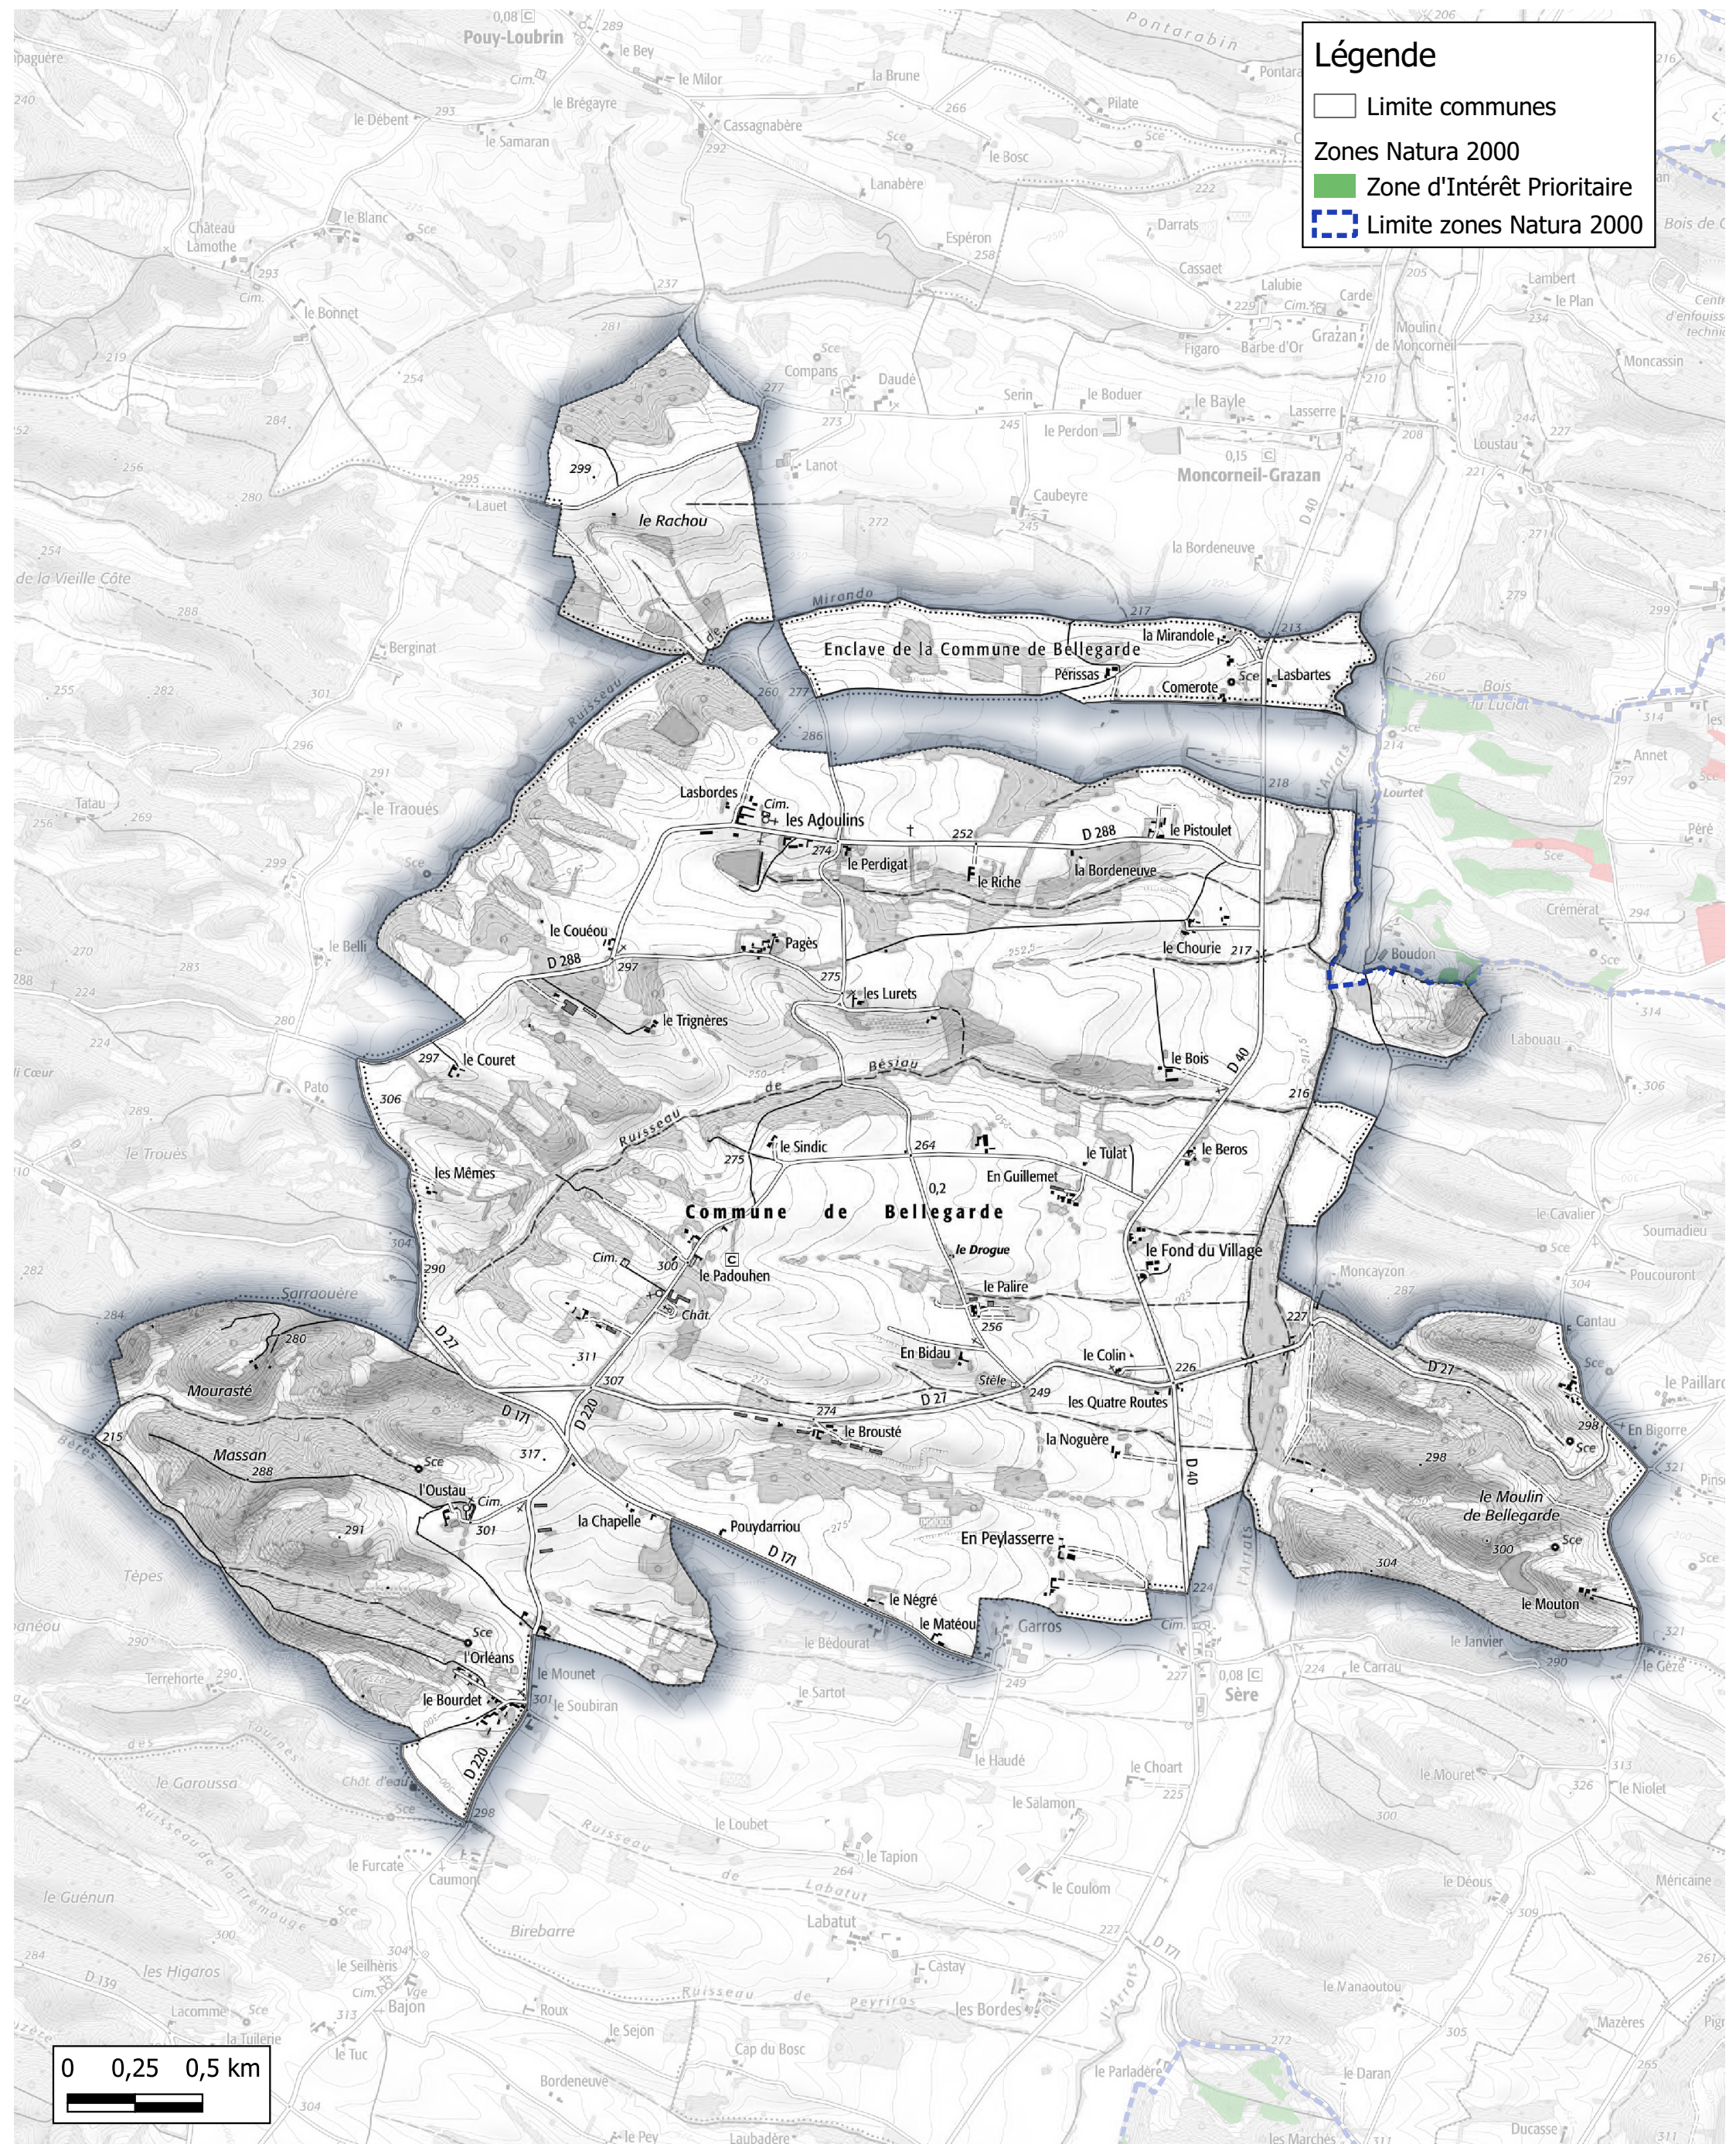

Carte NATURA 2000 Communauté de Communes Val de Gers

Commune de Bellegarde

Légende

- Limite communes
- Zones Natura 2000
 - Zone d'Intérêt Prioritaire
 - ▤ Limite zones Natura 2000

Carte NATURA 2000

Communauté de Communes Val de Gers

Commune de Faget-Abbatial

Légende

- Limite communes
- Zones Natura 2000
 - Zone d'Intérêt Communautaire
 - Zone d'Intérêt Prioritaire
- ▭ Limite zones Natura 2000