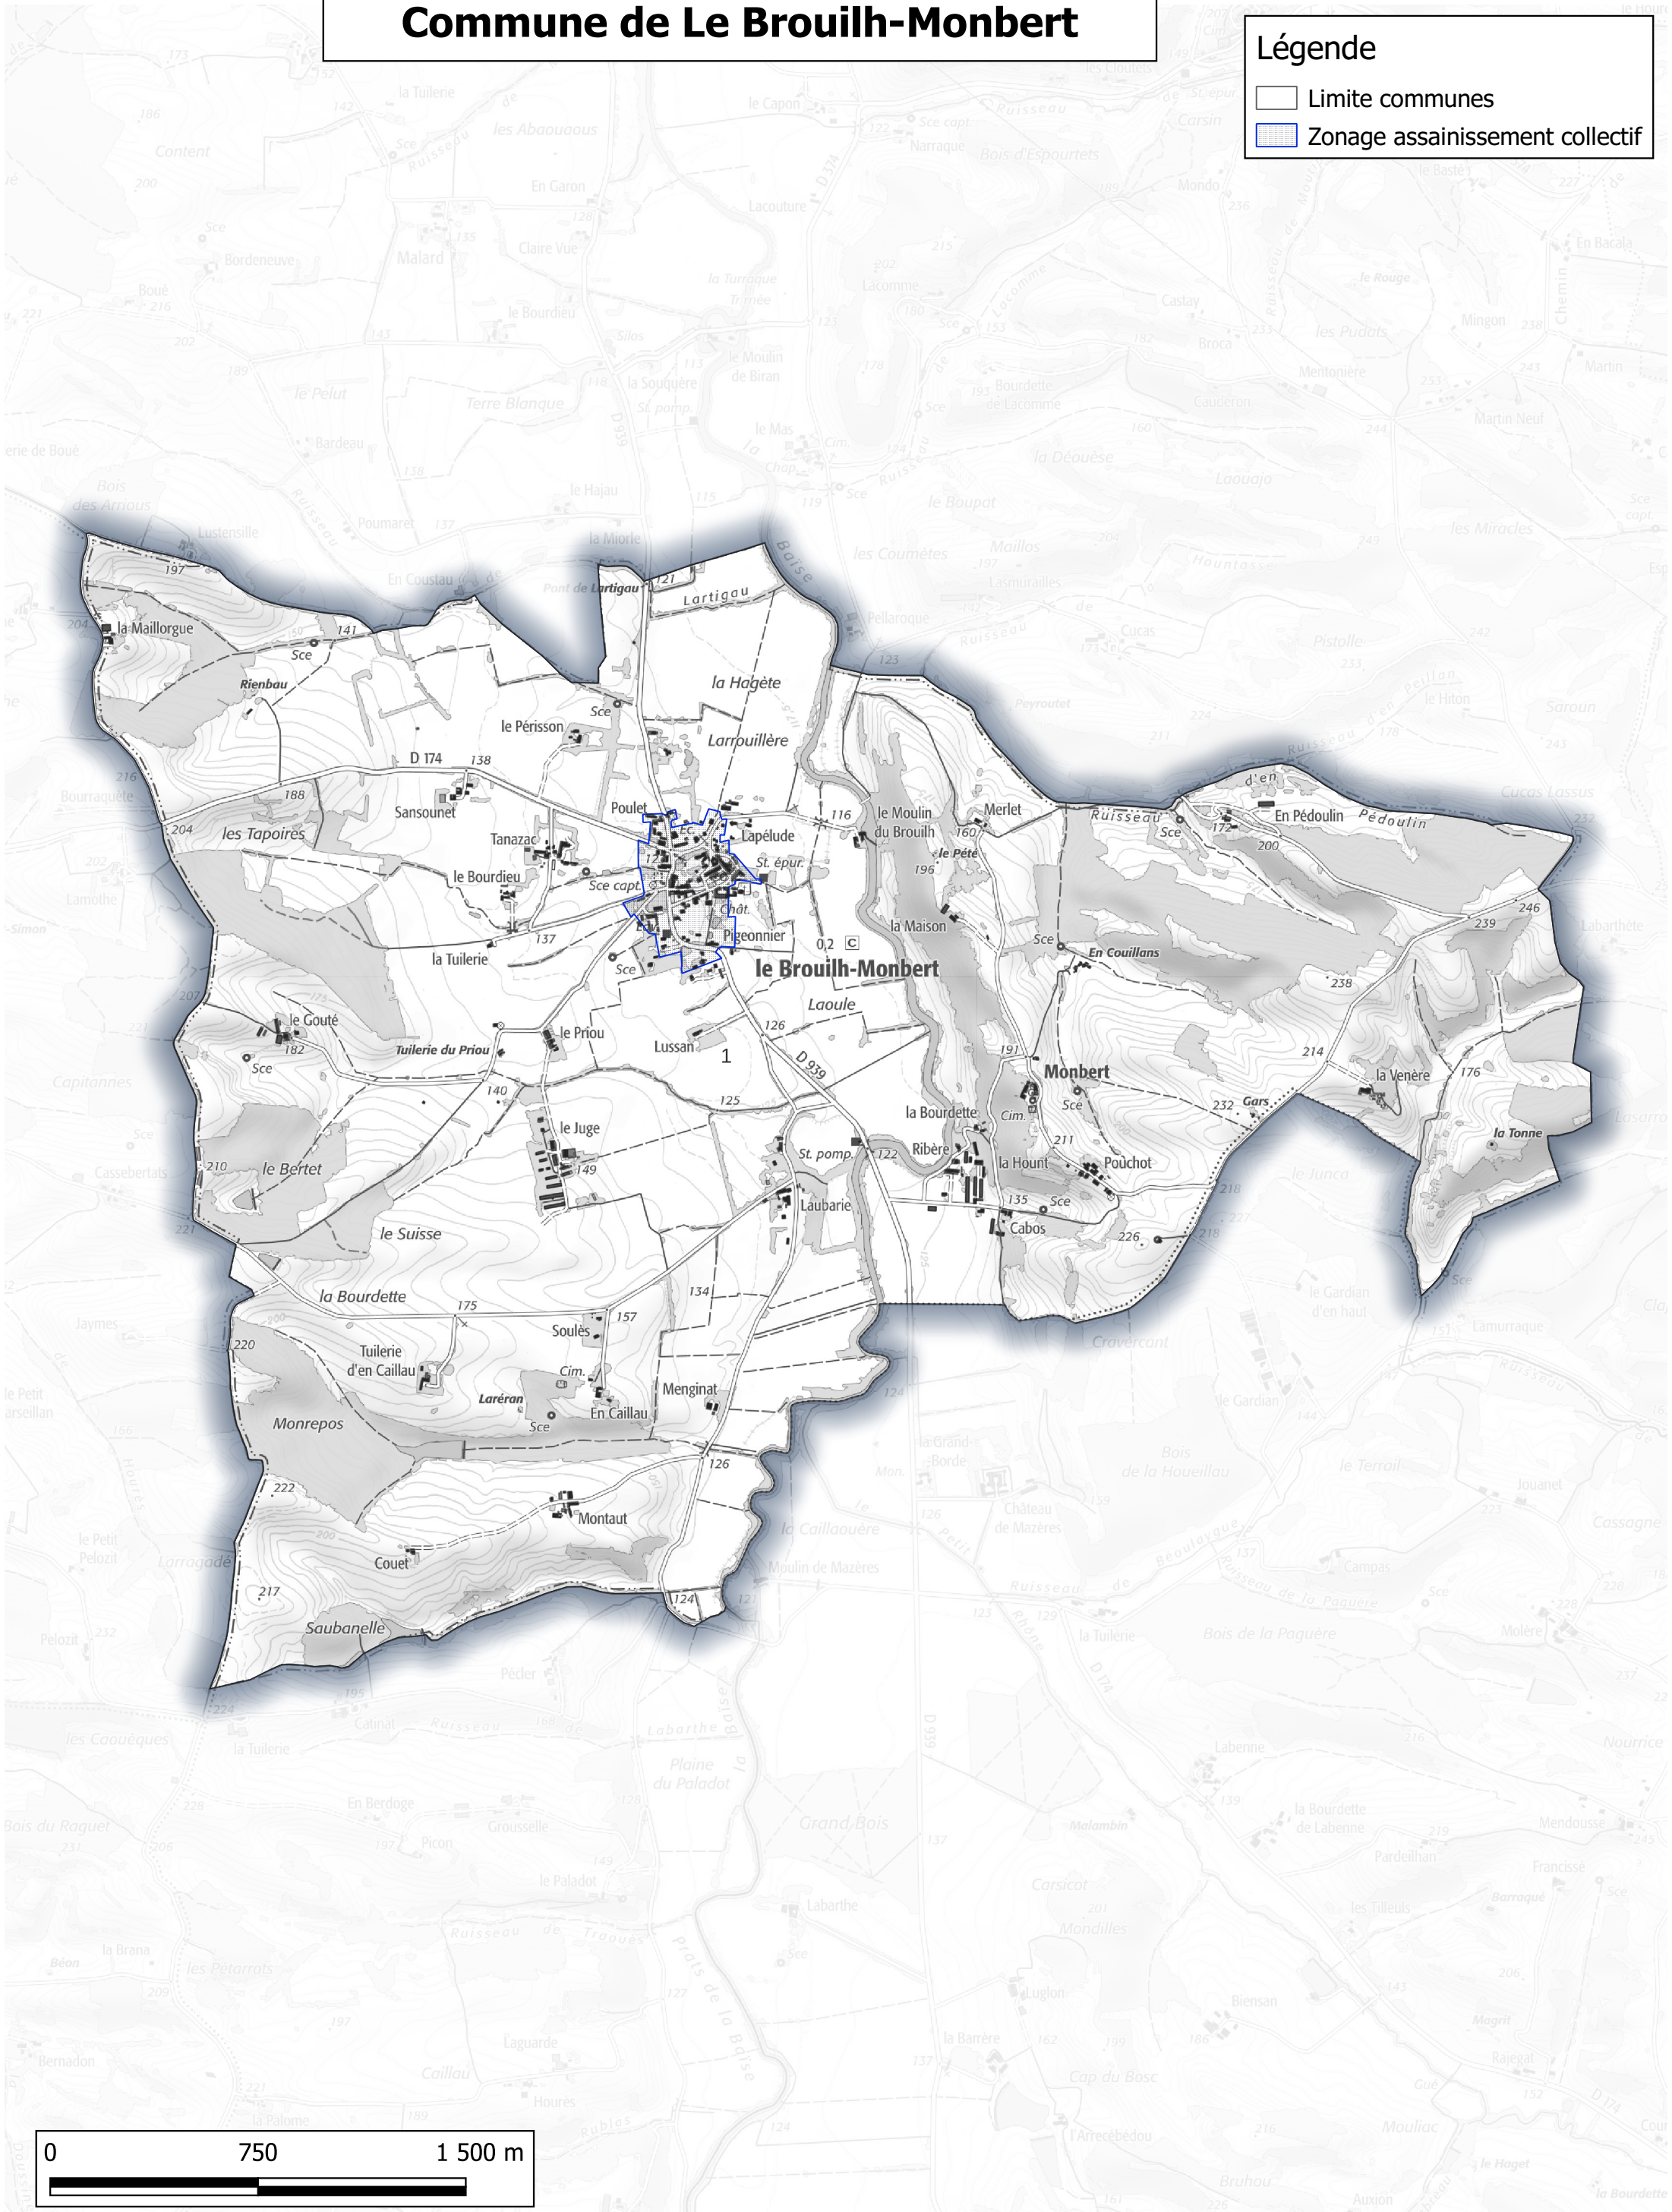

Limite des zonage d'assainissement collectif Commune de Le Brouilh-Monbert

Légende

- Limite communes
- Zonage assainissement collectif

Limite des zonage d'assainissement collectif Commune de Masseube

Légende

- ▭ Limite communes
- ▭ Zonage assainissement collectif

Limite des zonage d'assainissement collectif Commune de Ornézan

Légende

- ▭ Limite communes
- ▭ Zonage assainissement collectif