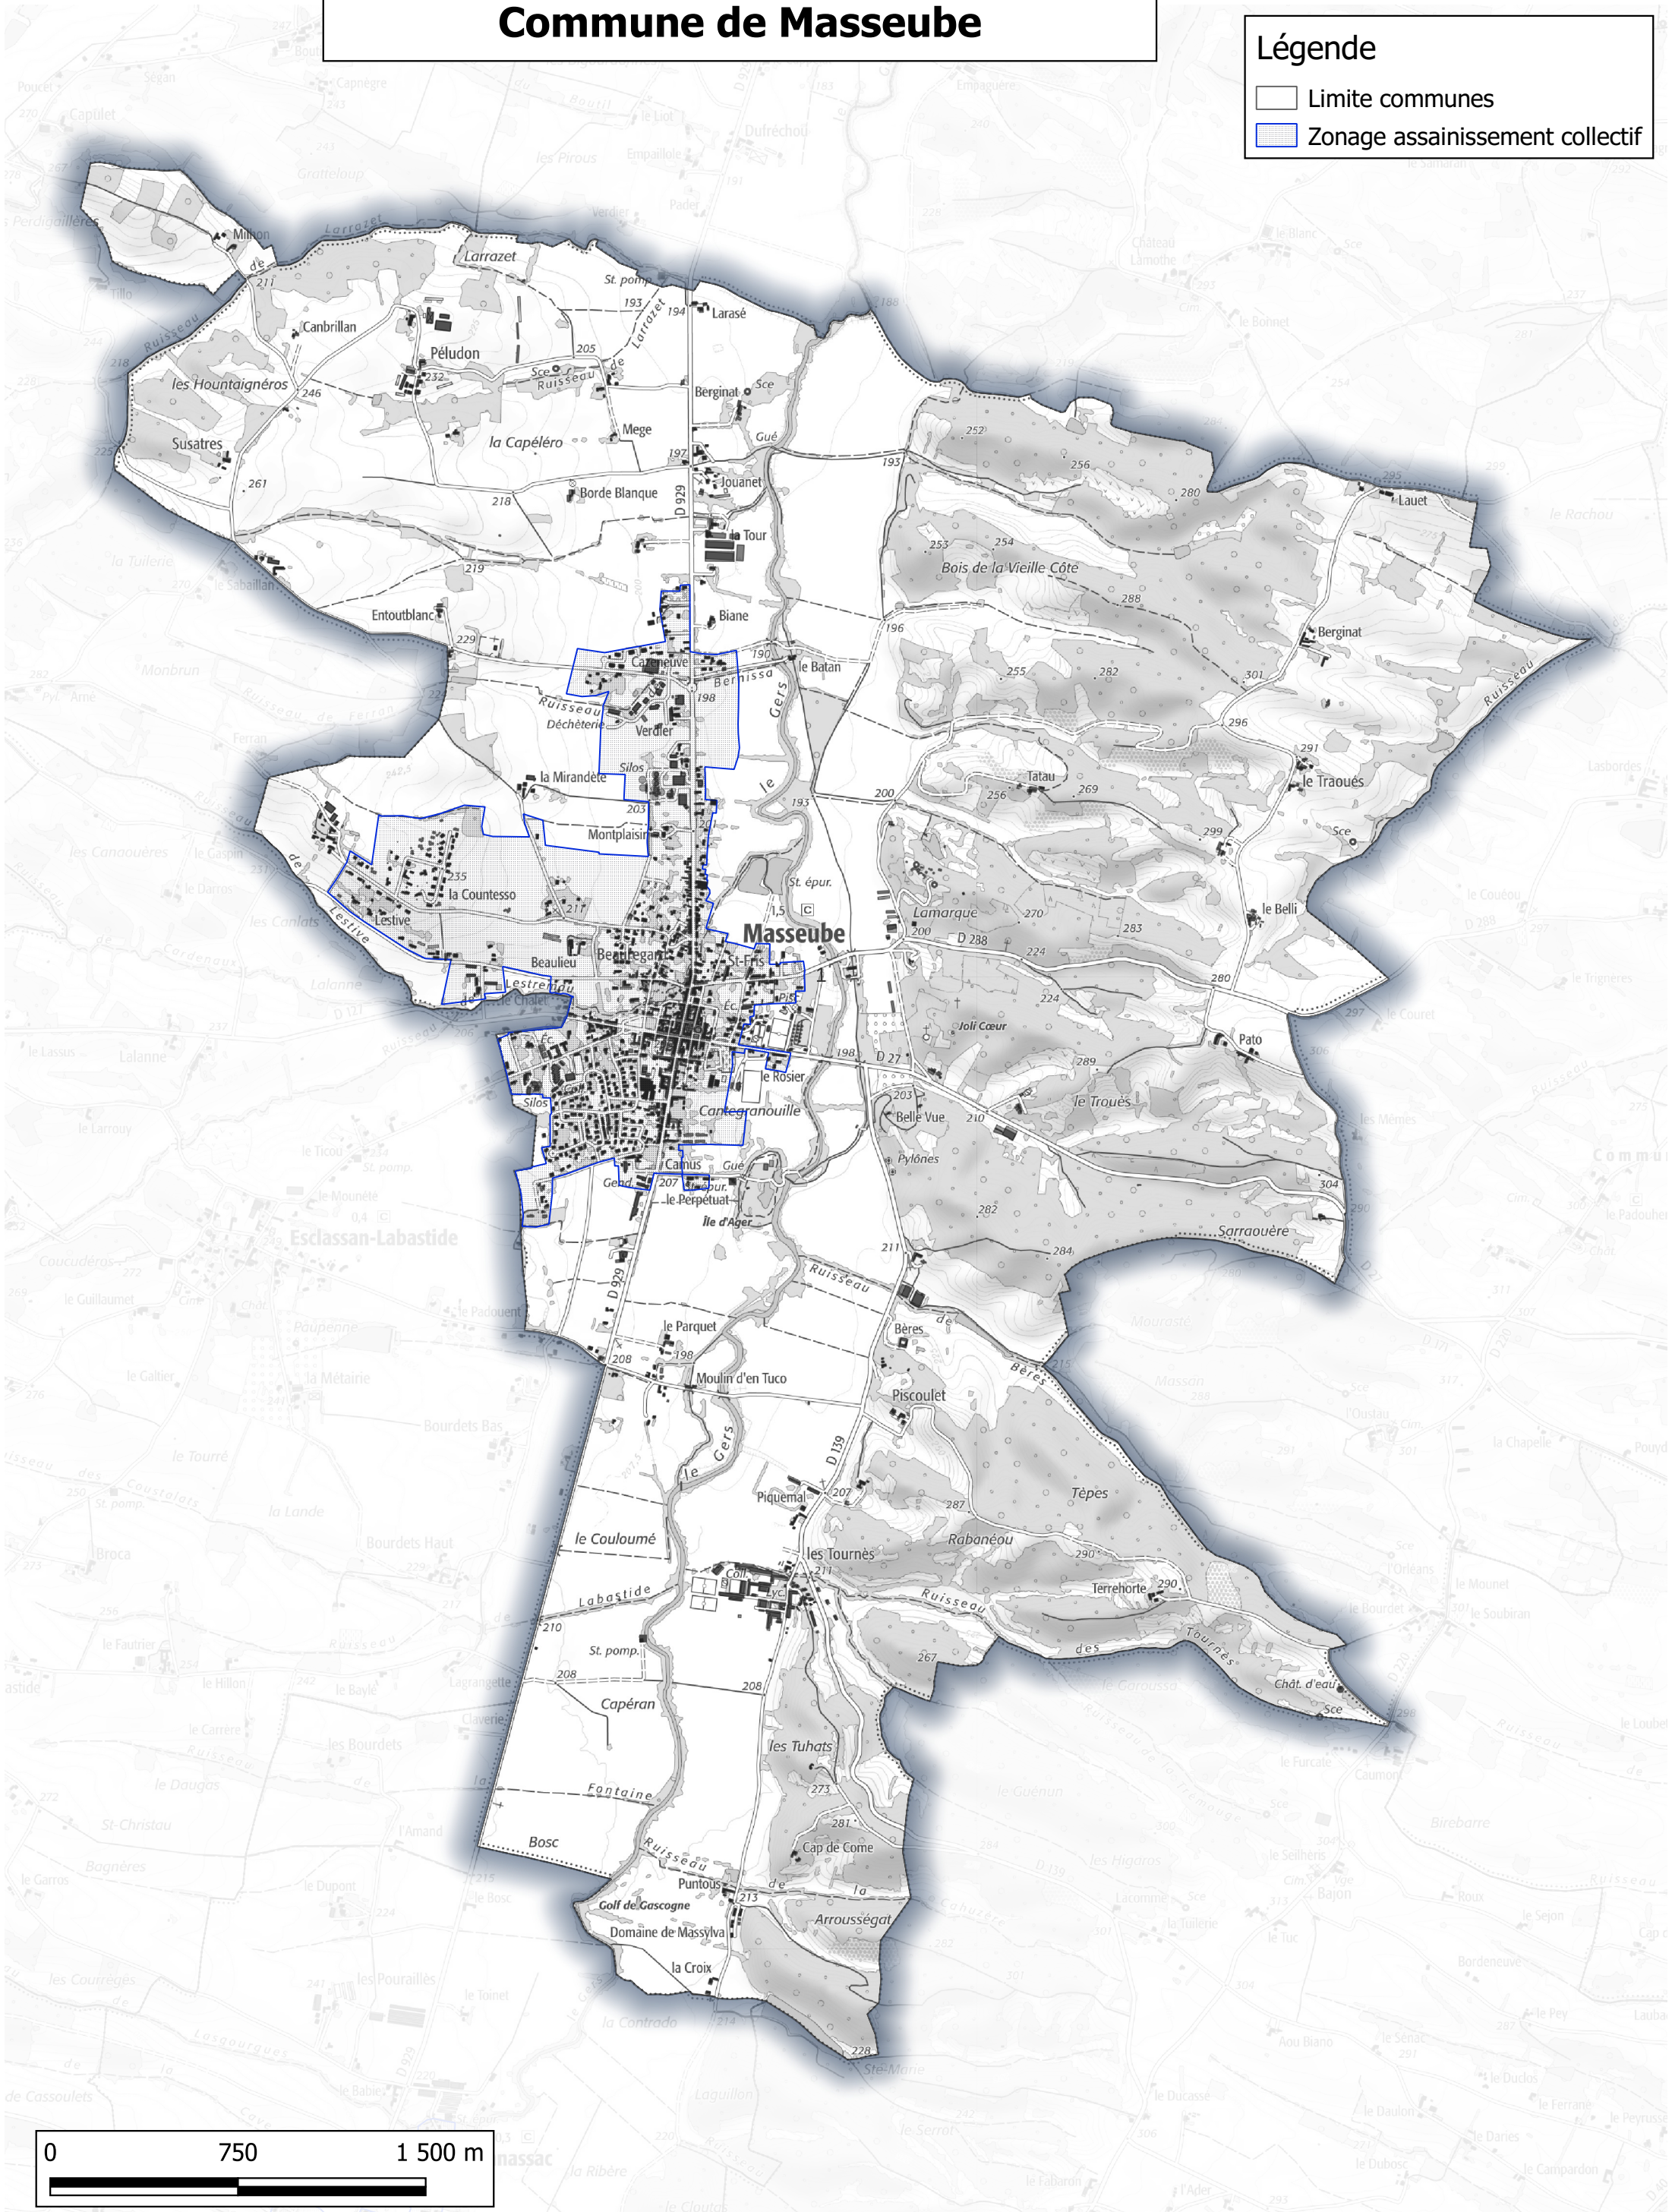

Limite des zonage d'assainissement collectif Commune de Le Brouilh-Monbert

Légende

- Limite communes
- Zonage assainissement collectif

Limite des zonage d'assainissement collectif Commune de Masseube

Légende

- ▭ Limite communes
- ▭ Zonage assainissement collectif

Limite des zonage d'assainissement collectif Commune de Ornézan

Légende

- ▭ Limite communes
- ▭ Zonage assainissement collectif