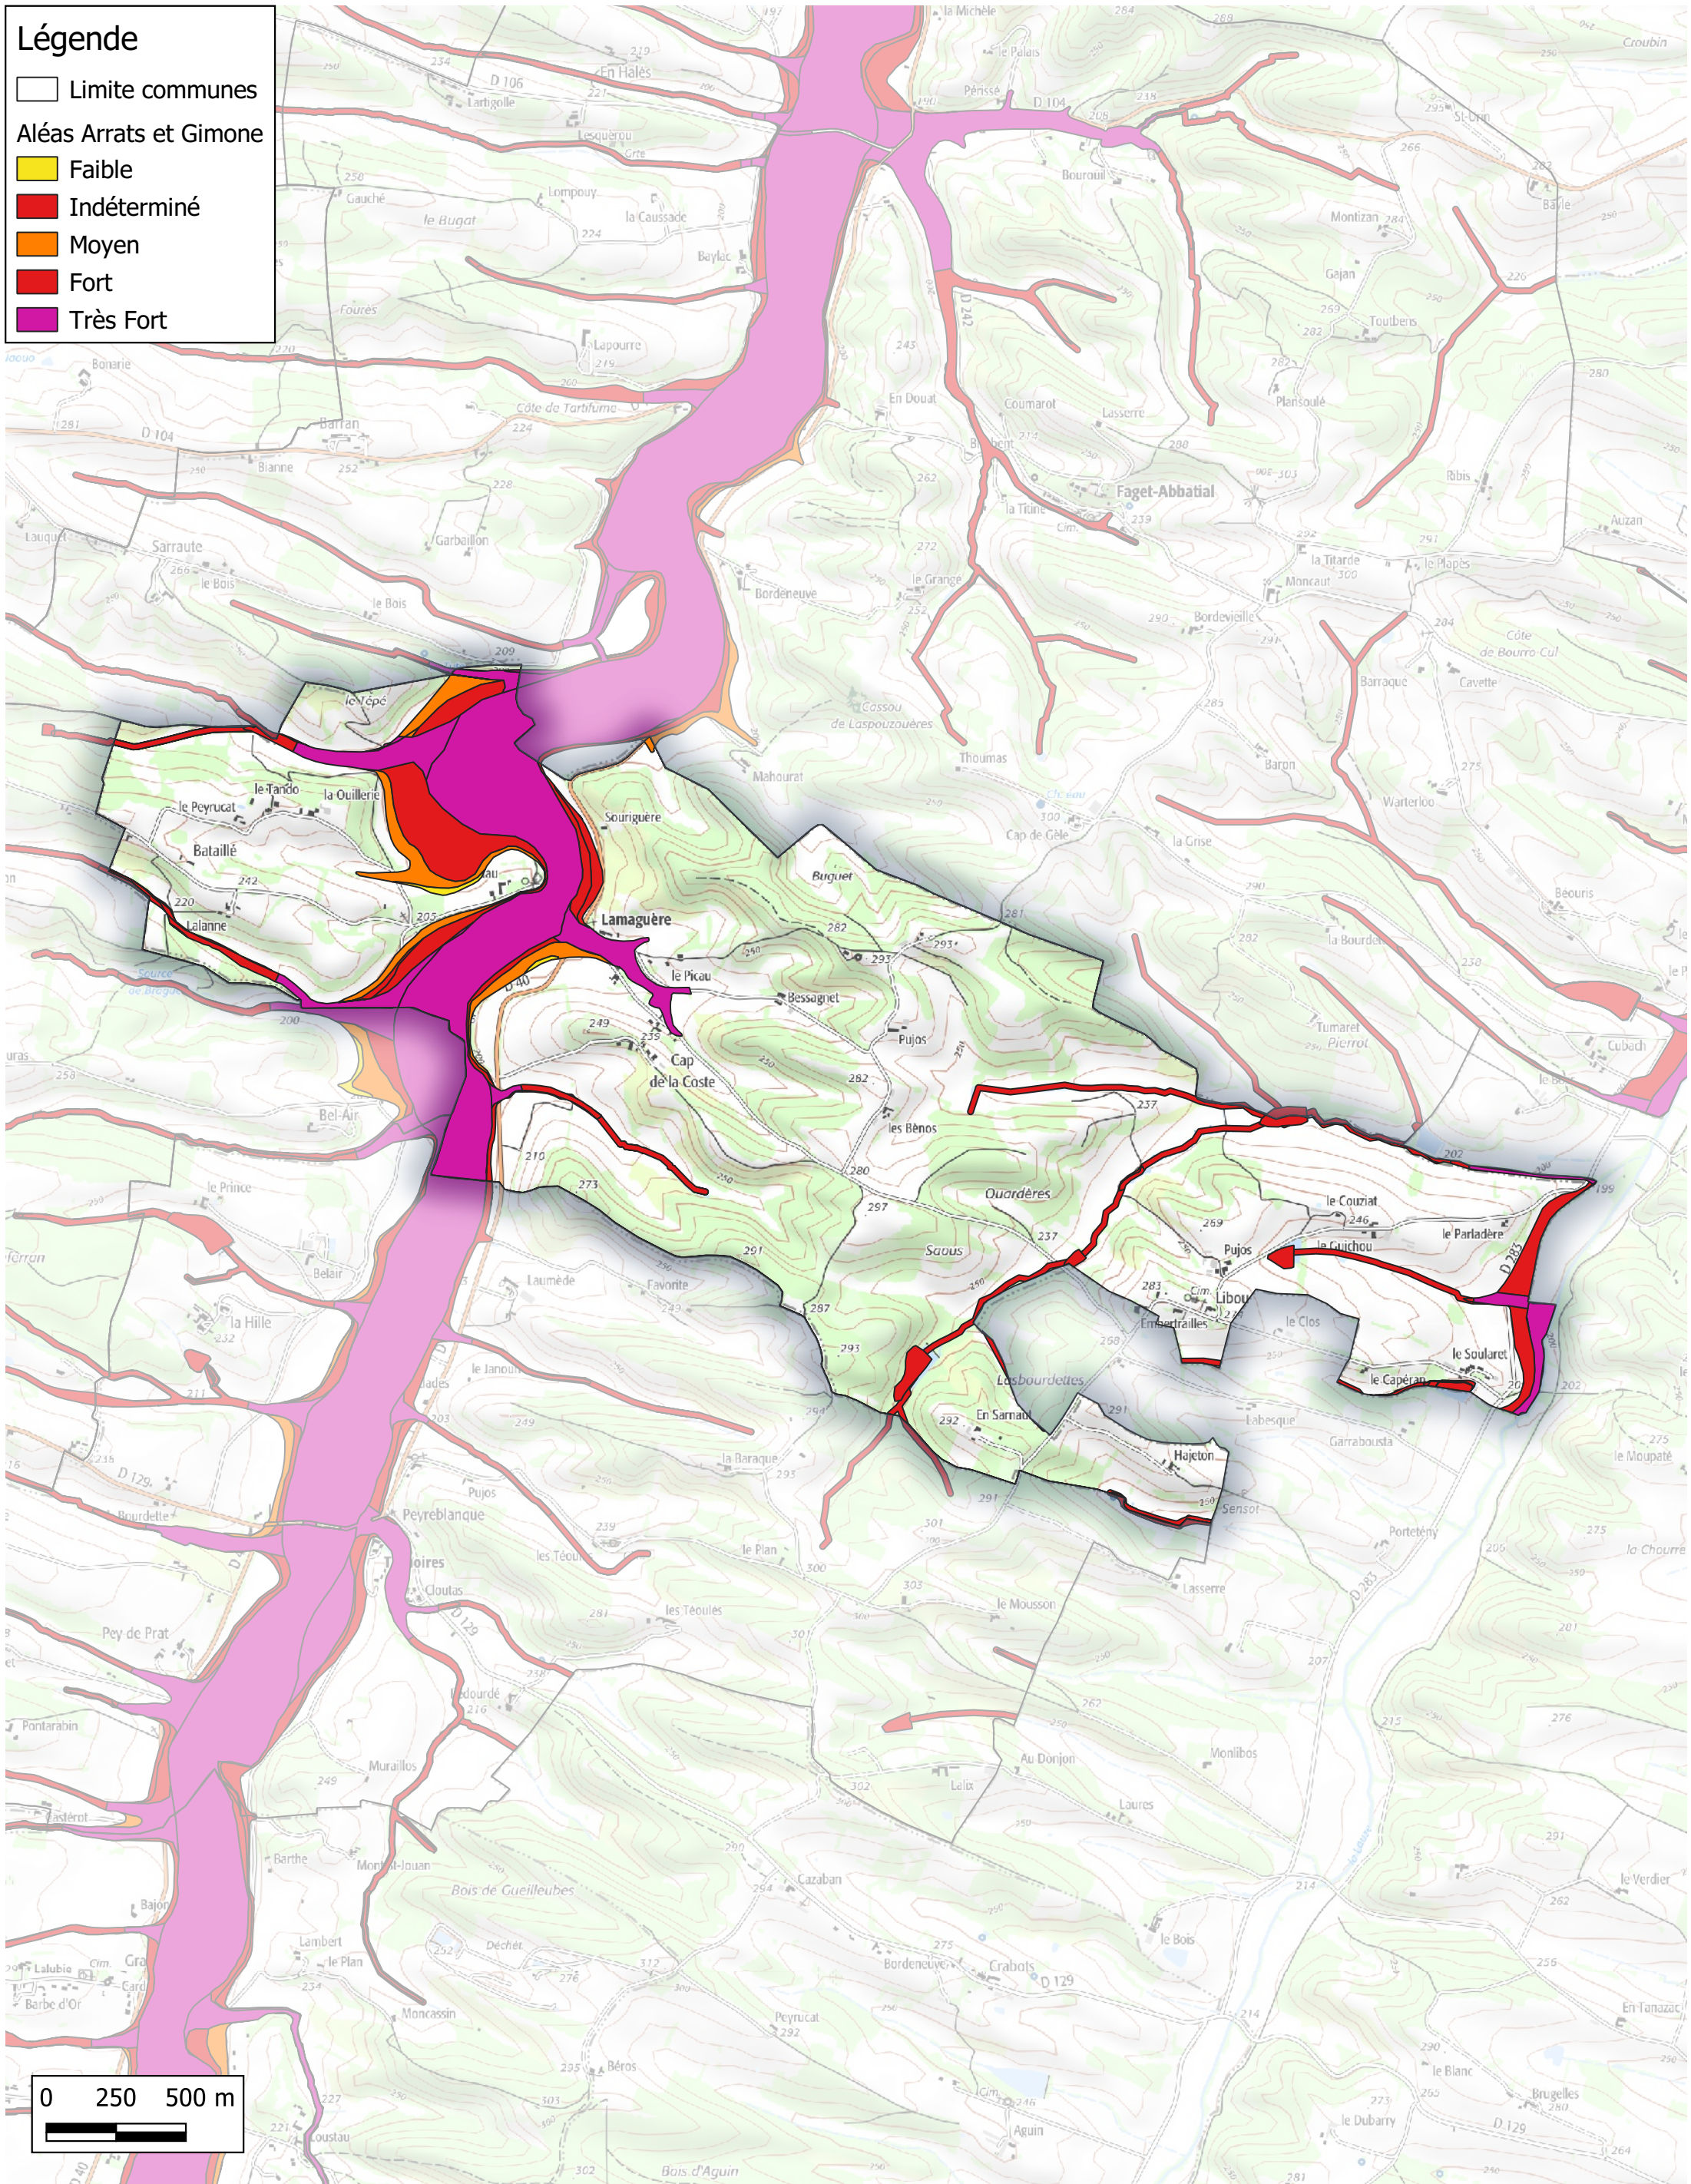

Zones inondables Communauté de Communes Val de Gers

Commune de Faget-Abbatial

Légende

- Limite communes
- Aléas Arrats et Gimone
 - Indéterminé
 - Moyen
 - Fort
 - Très Fort

0 250 500 m

Zones inondables Communauté de Communes Val de Gers

Légende

- Limite communes
- PPRI
 - ▨ Zone rouge hachurée
 - Zone rouge

Zones inondables Communauté de Communes Val de Gers

Commune de Lalanne-Arqué

Légende

□ Limite communes

Aléas Arrats et Gimone

■ Indéterminé

Zones inondables Communauté de Communes Val de Gers

Commune de Lamaguère

Légende

- Limite communes
- Aléas Arrats et Gimone
 - Faible
 - Indéterminé
 - Moyen
 - Fort
 - Très Fort

Zones inondables Communauté de Communes Val de Gers

Commune de Lasséran

Légende

- Limite communes
- Aléas Baise Amont
 - Indéterminé
 - Fort
- PPRI
 - ▨ Zone rouge hachurée
 - Zone rouge

0 250 500 m

Zones inondables Communauté de Communes Val de Gers

Commune de Lasseube-Propre