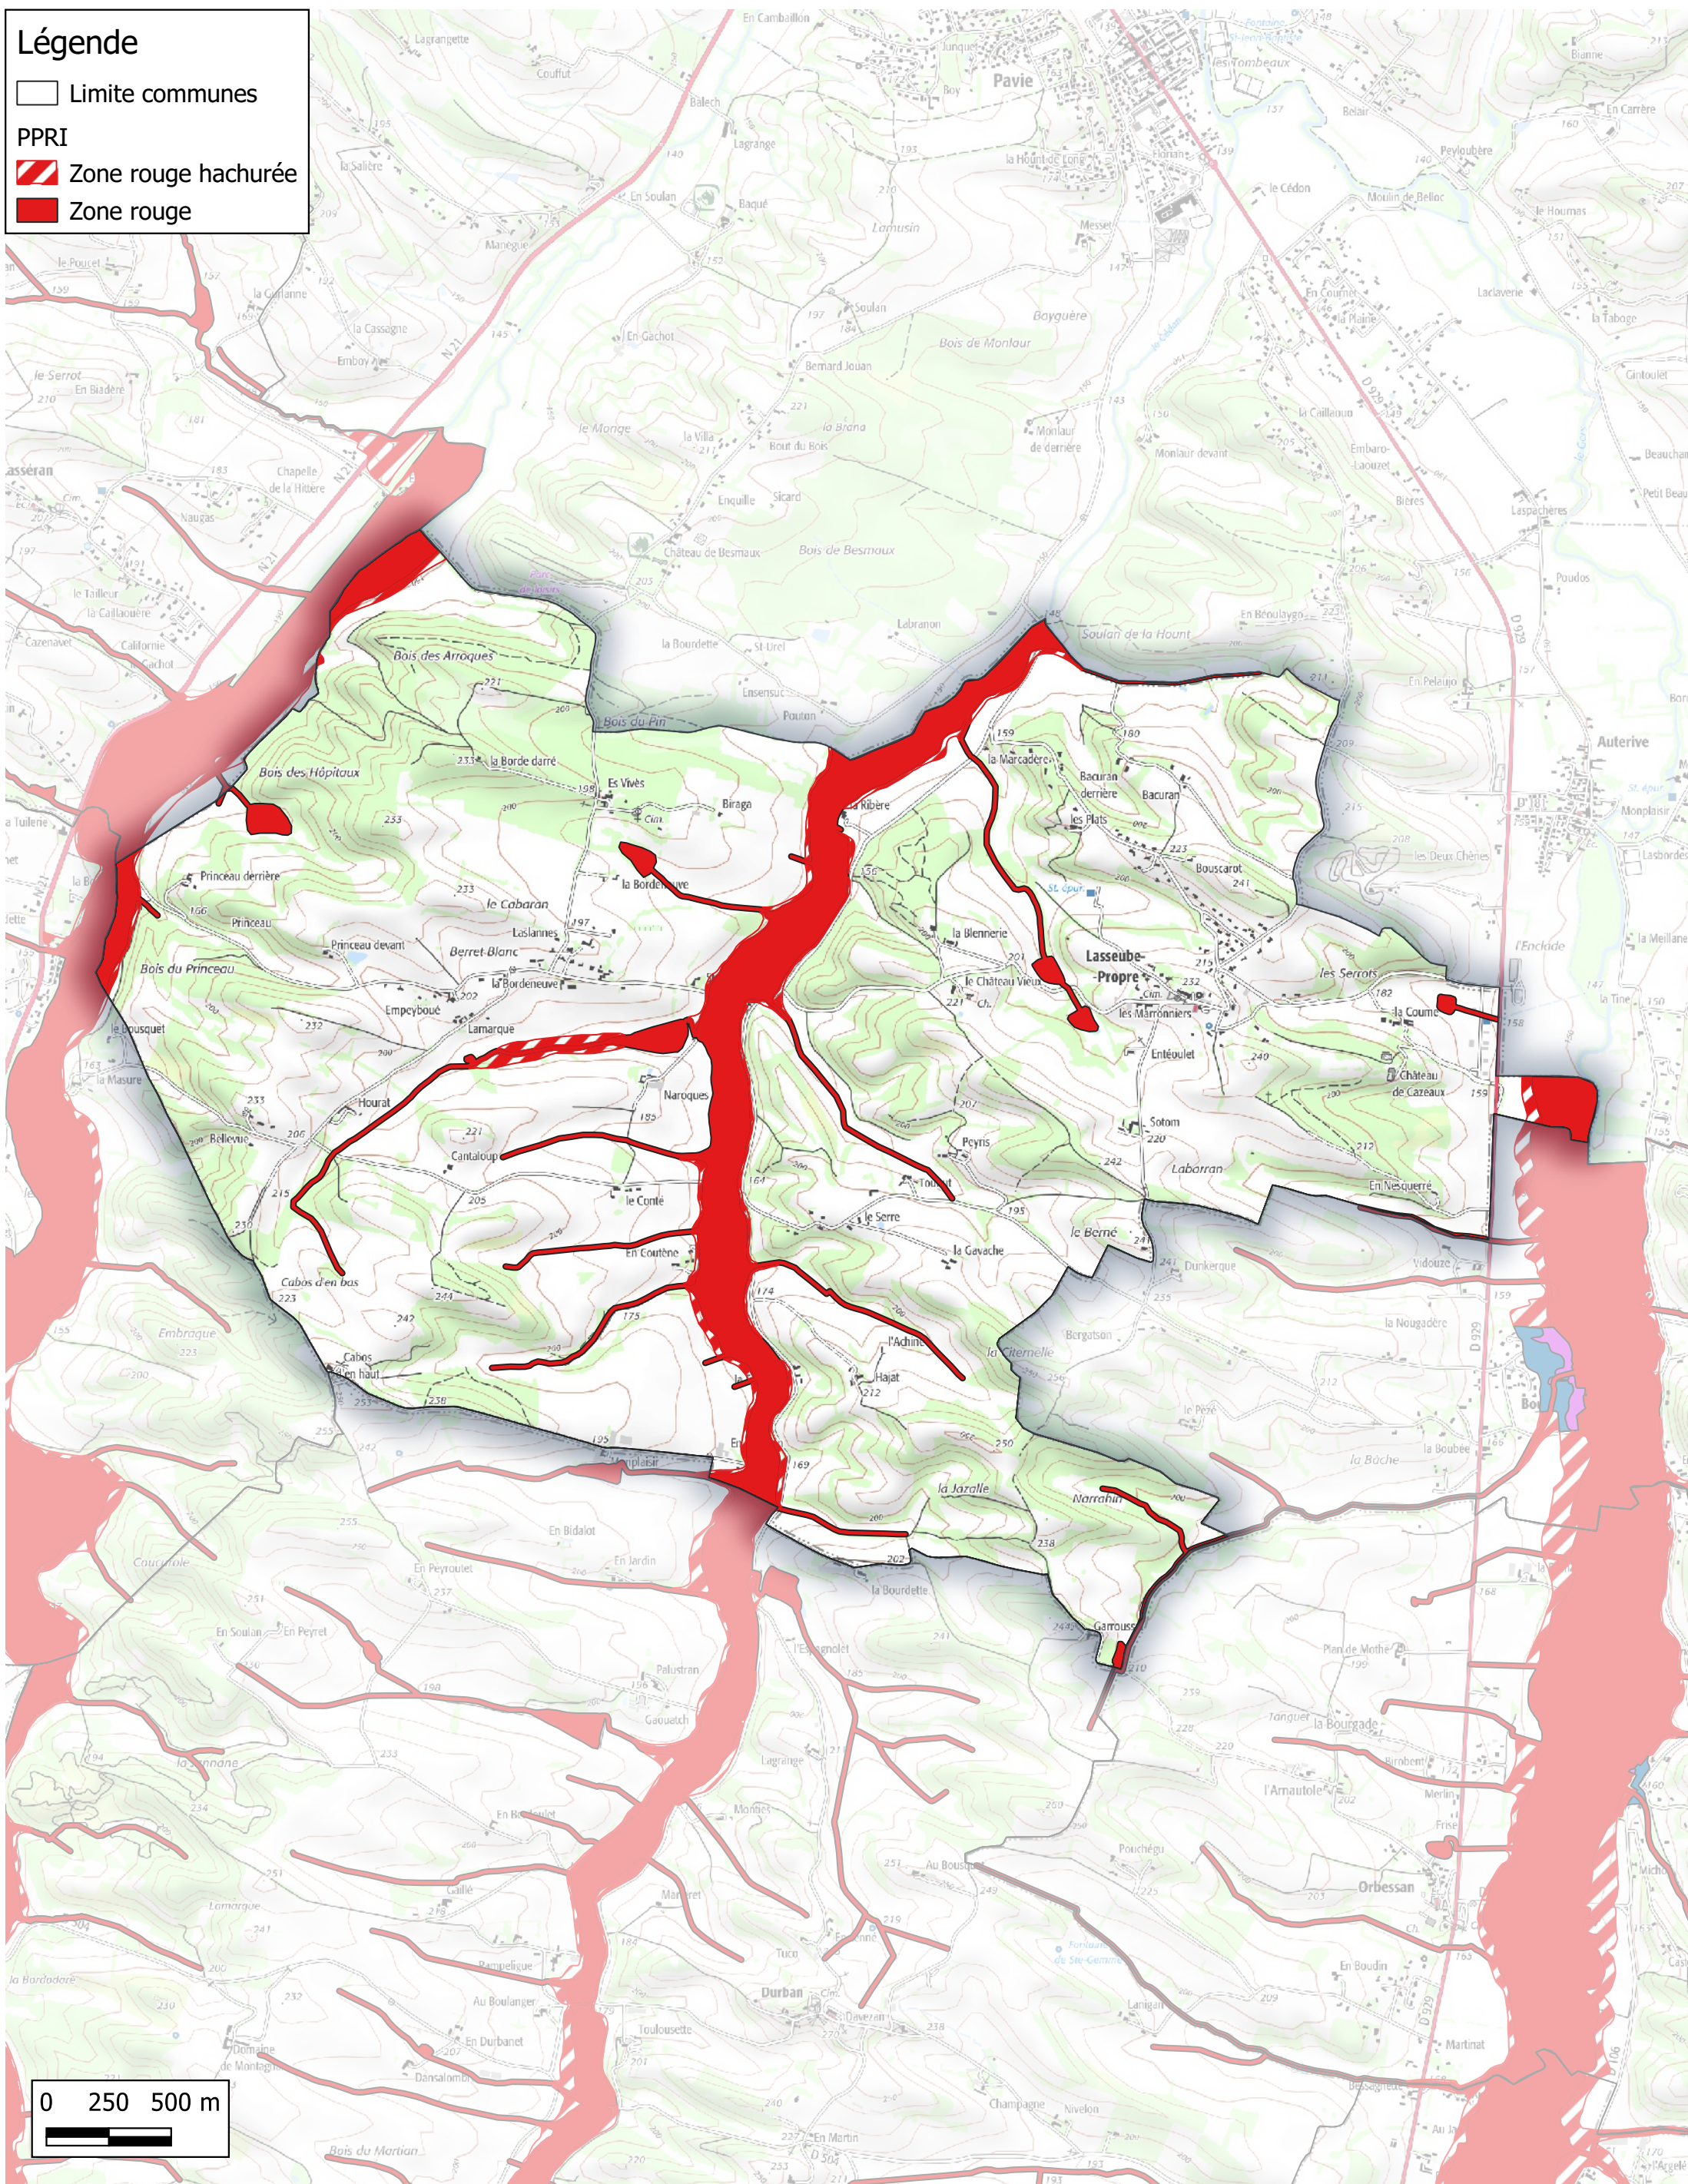

Commune de Lasséran

Légende

- Limite communes
- Aléas Baise Amont
 - Indéterminé
 - Fort
- PPRI
 - ▨ Zone rouge hachurée
 - Zone rouge

0 250 500 m

Zones inondables Communauté de Communes Val de Gers

Commune de Lasseube-Propre

Légende

- Limite communes
- PPRI
- ▨ Zone rouge hachurée
- Zone rouge

Zones inondables Communauté de Communes Val de Gers

Commune de Le Brouilh-Monbert

Légende

□ Limite communes

Aléas Baise Aval

■ Moyen

■ Fort

■ Fort à Très Fort

■ Très Fort

Aléas Baise Amont

■ Indéterminé

■ Fort

■ Très Fort

Zones inondables Communauté de Communes Val de Gers