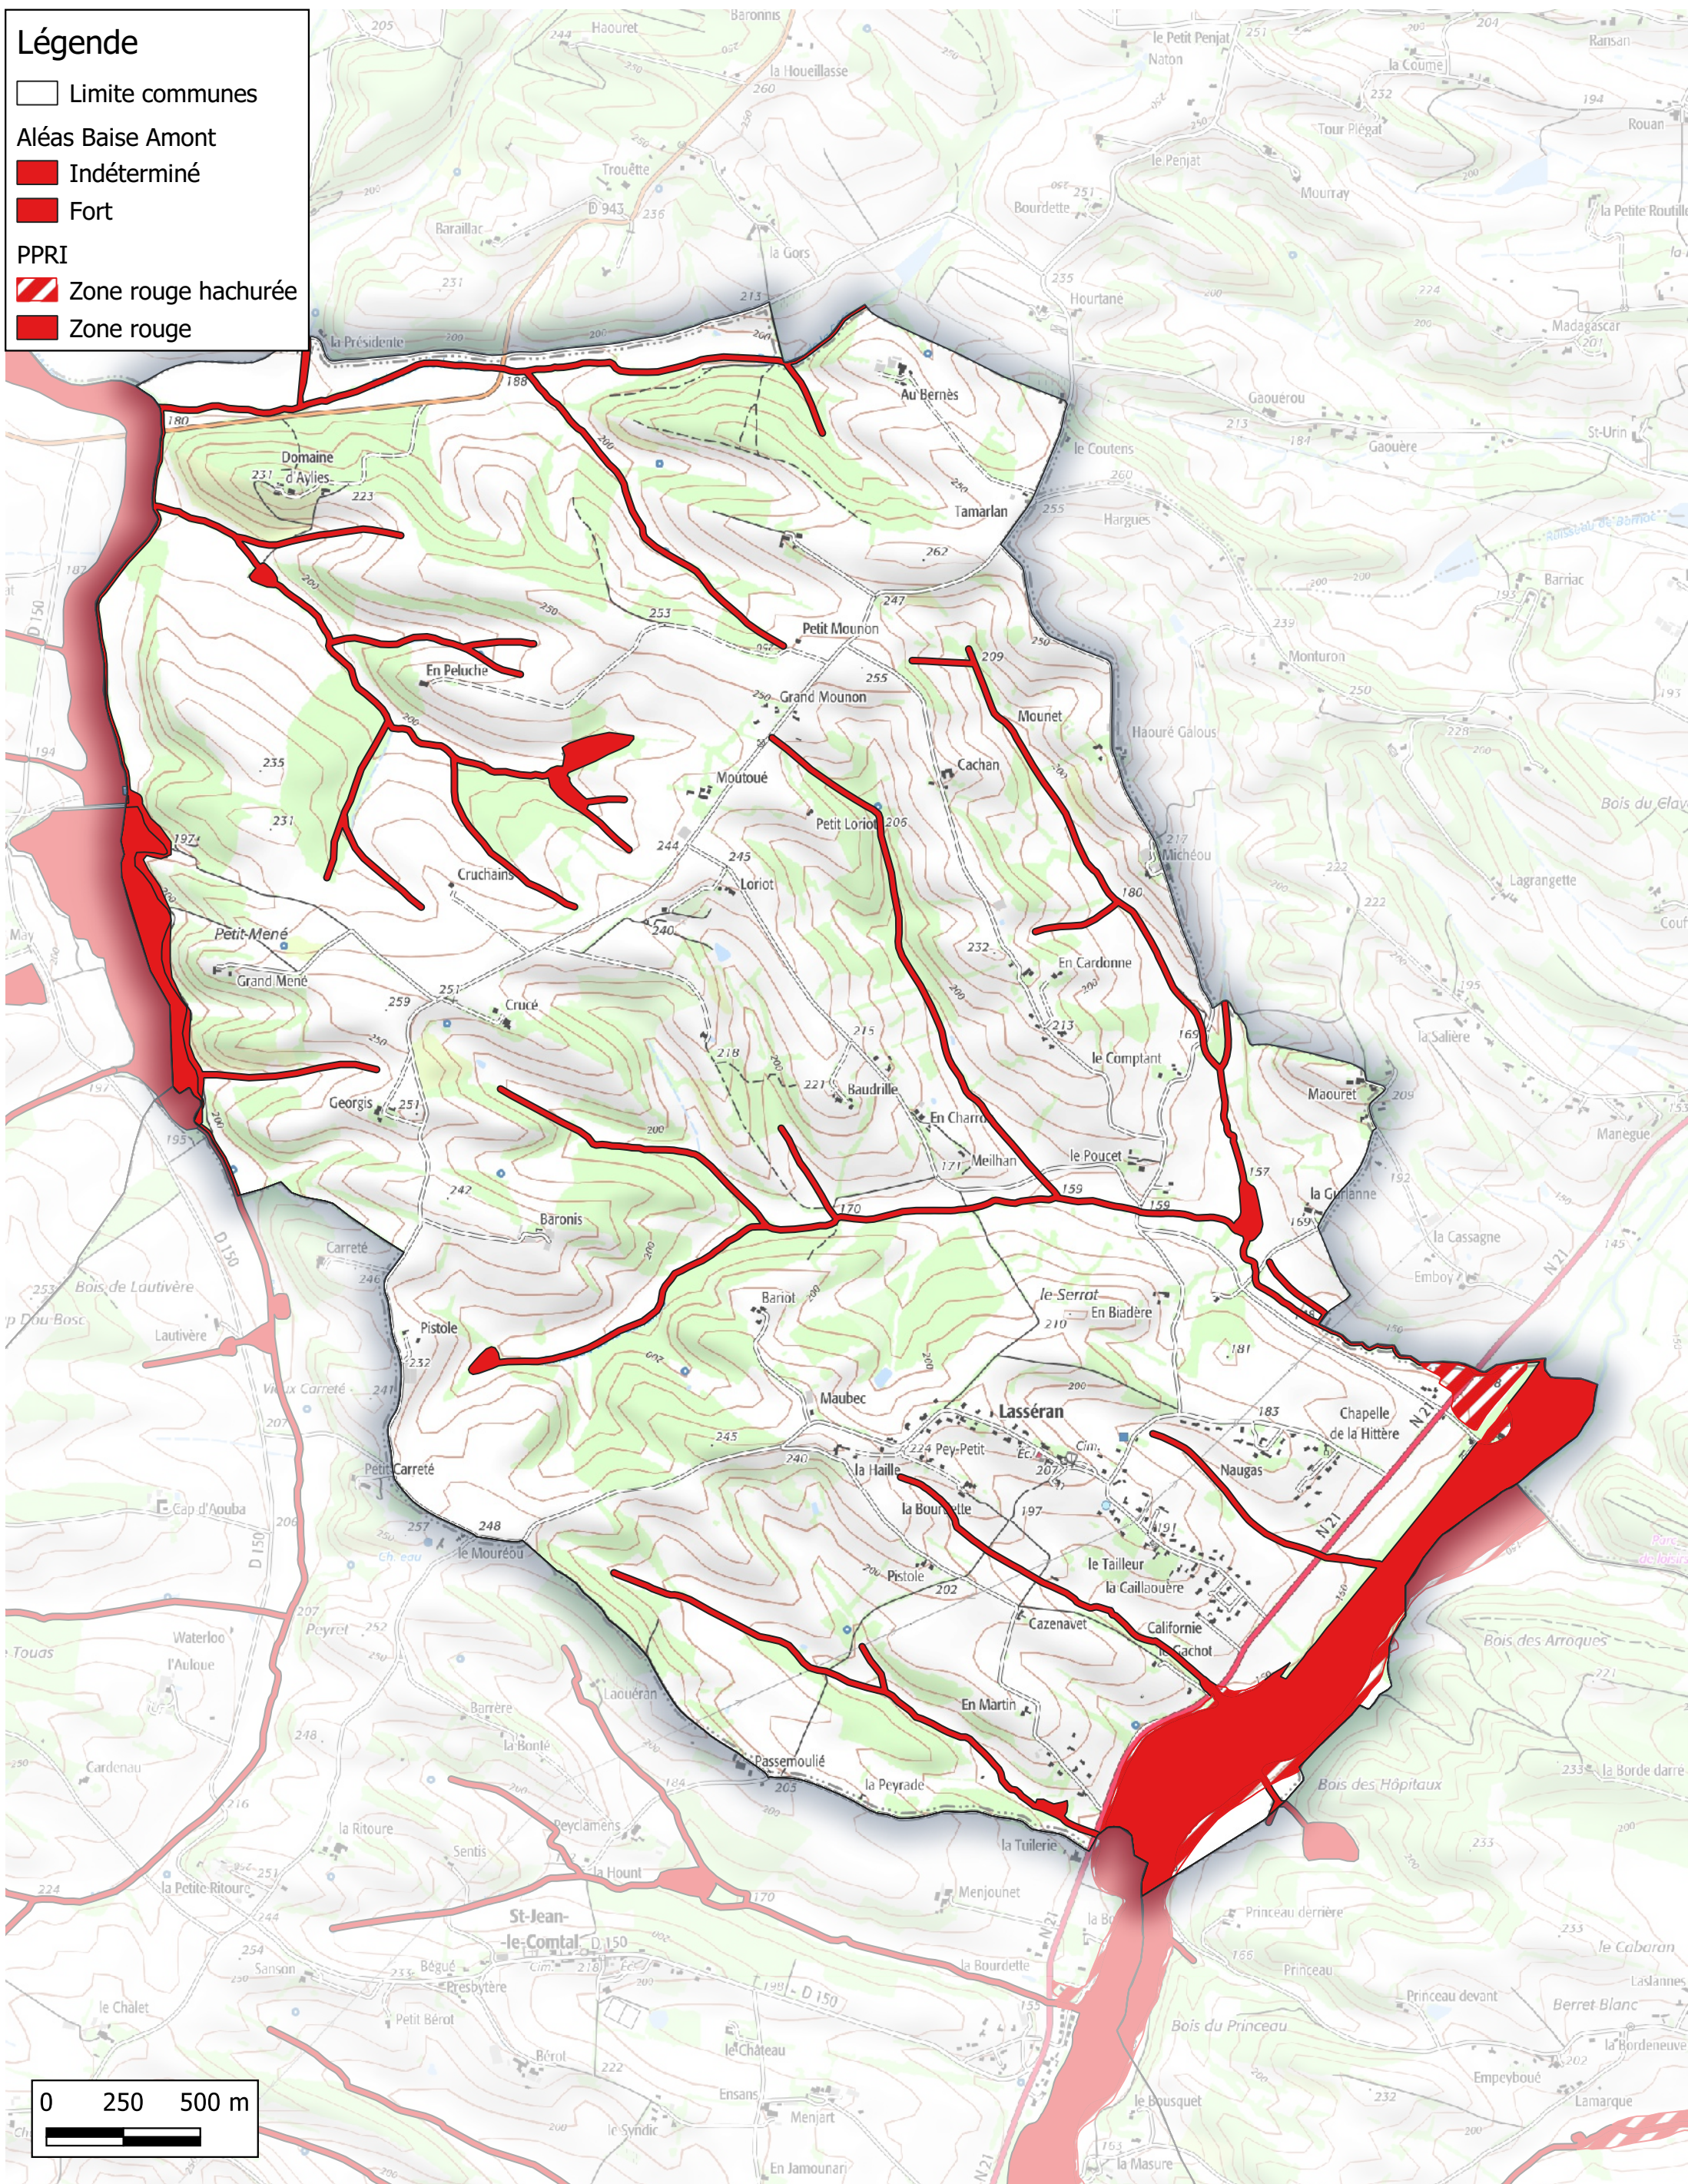

Zones inondables Communauté de Communes Val de Gers

Commune de Lamaguère

Légende

- Limite communes
- Aléas Arrats et Gimone
 - Faible
 - Indéterminé
 - Moyen
 - Fort
 - Très Fort

Zones inondables Communauté de Communes Val de Gers

Commune de Lasséran

Légende

- Limite communes
- Aléas Baise Amont
 - Indéterminé
 - Fort
- PPRI
 - ▨ Zone rouge hachurée
 - Zone rouge

0 250 500 m

Zones inondables Communauté de Communes Val de Gers

Commune de Lasseube-Propre

Légende

- Limite communes
- PPRI
- ▨ Zone rouge hachurée
- Zone rouge

Zones inondables Communauté de Communes Val de Gers

Commune de Le Brouilh-Monbert

Légende

□ Limite communes

Aléas Baise Aval

■ Moyen

■ Fort

■ Fort à Très Fort

■ Très Fort

Aléas Baise Amont

■ Indéterminé

■ Fort

■ Très Fort

Zones inondables Communauté de Communes Val de Gers