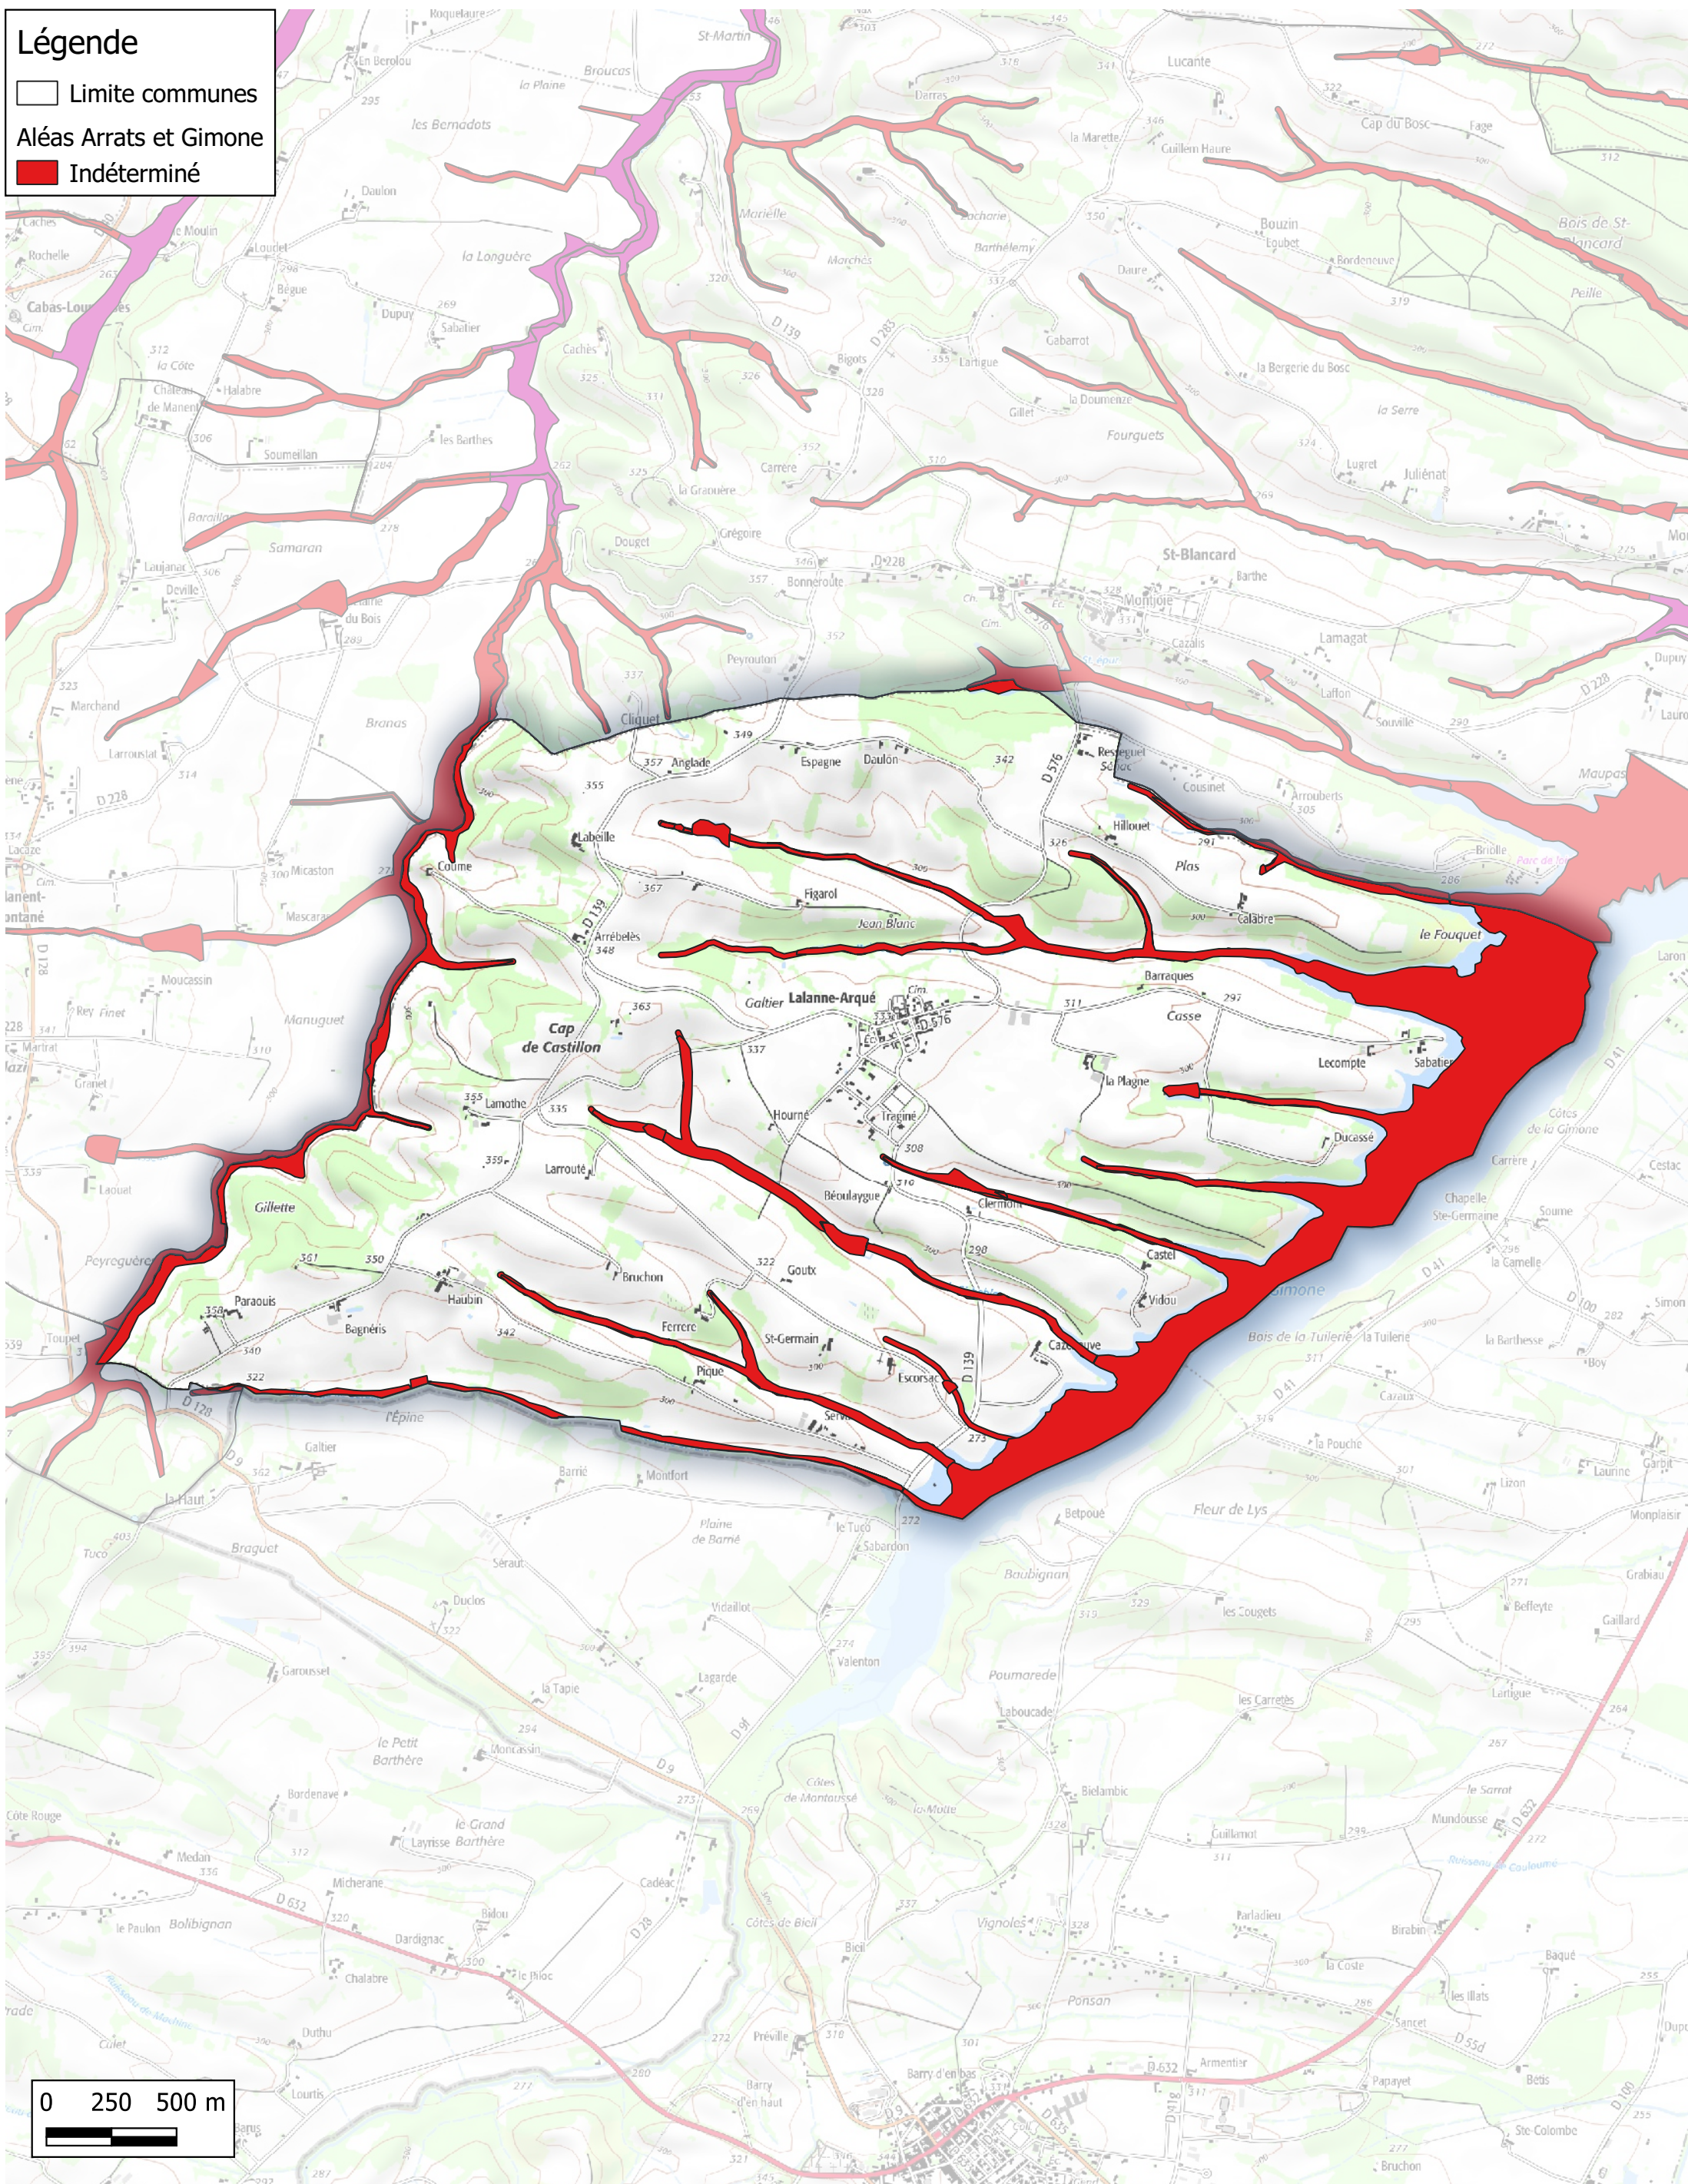

Légende

- Limite communes
- PPRI
 - ▨ Zone rouge hachurée
 - Zone rouge

Zones inondables Communauté de Communes Val de Gers

Commune de Lalanne-Arqué

Légende

□ Limite communes

Aléas Arrats et Gimone

■ Indéterminé

Zones inondables Communauté de Communes Val de Gers

Commune de Lamaguère

Légende

- Limite communes
- Aléas Arrats et Gimone
 - Faible
 - Indéterminé
 - Moyen
 - Fort
 - Très Fort

Zones inondables Communauté de Communes Val de Gers

Commune de Lasséran

Légende

- Limite communes
- Aléas Baise Amont
 - Indéterminé
 - Fort
- PPRI
 - ▨ Zone rouge hachurée
 - Zone rouge

0 250 500 m

Zones inondables Communauté de Communes Val de Gers

Commune de Lasseube-Propre