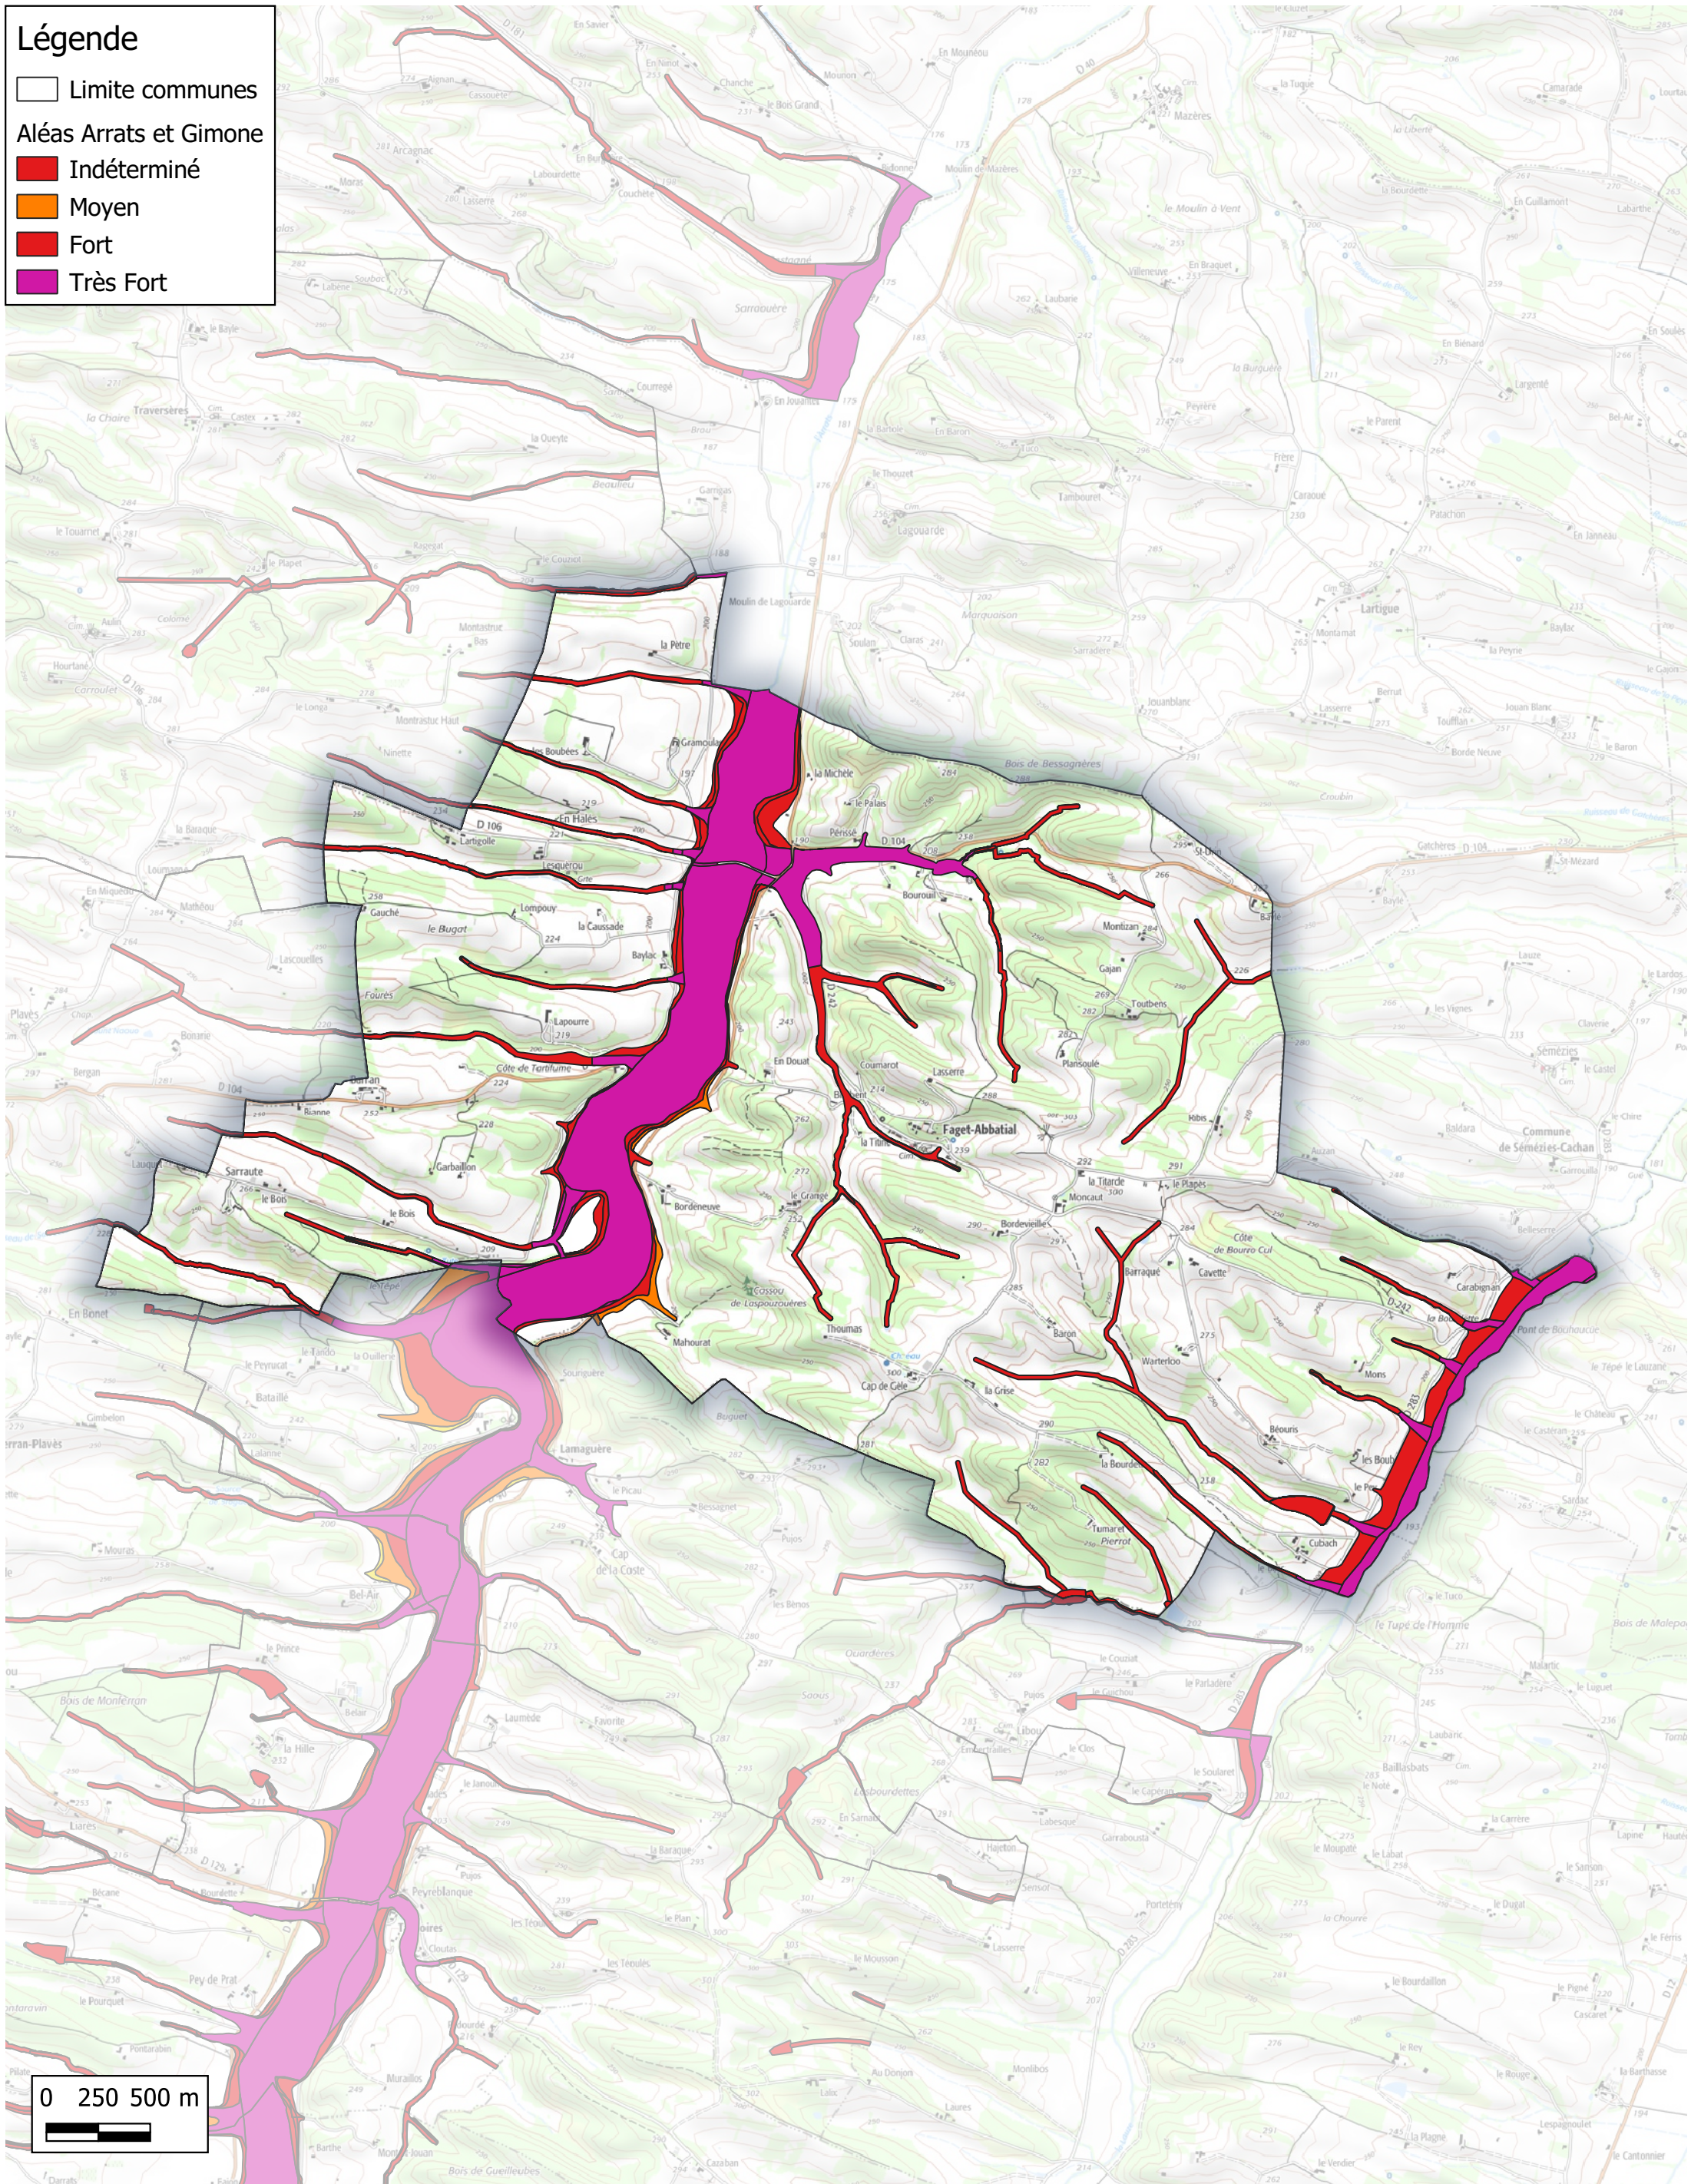

Zones inondables Communauté de Communes Val de Gers

Commune de Faget-Abbatial

Légende

- Limite communes
- Aléas Arrats et Gimone
 - Indéterminé
 - Moyen
 - Fort
 - Très Fort

0 250 500 m

Zones inondables Communauté de Communes Val de Gers

Légende

- Limite communes
- PPRI
 - ▨ Zone rouge hachurée
 - Zone rouge

Zones inondables Communauté de Communes Val de Gers

Commune de Lalanne-Arqué

Légende

□ Limite communes

Aléas Arrats et Gimone

■ Indéterminé

Zones inondables Communauté de Communes Val de Gers

Commune de Lamaguère

Légende

- Limite communes
- Aléas Arrats et Gimone
 - Faible
 - Indéterminé
 - Moyen
 - Fort
 - Très Fort

Zones inondables Communauté de Communes Val de Gers

Commune de Lasséran

Légende

- Limite communes
- Aléas Baise Amont
 - Indéterminé
 - Fort
- PPRI
 - ▨ Zone rouge hachurée
 - Zone rouge

0 250 500 m

Zones inondables Communauté de Communes Val de Gers

Commune de Lasseube-Propre