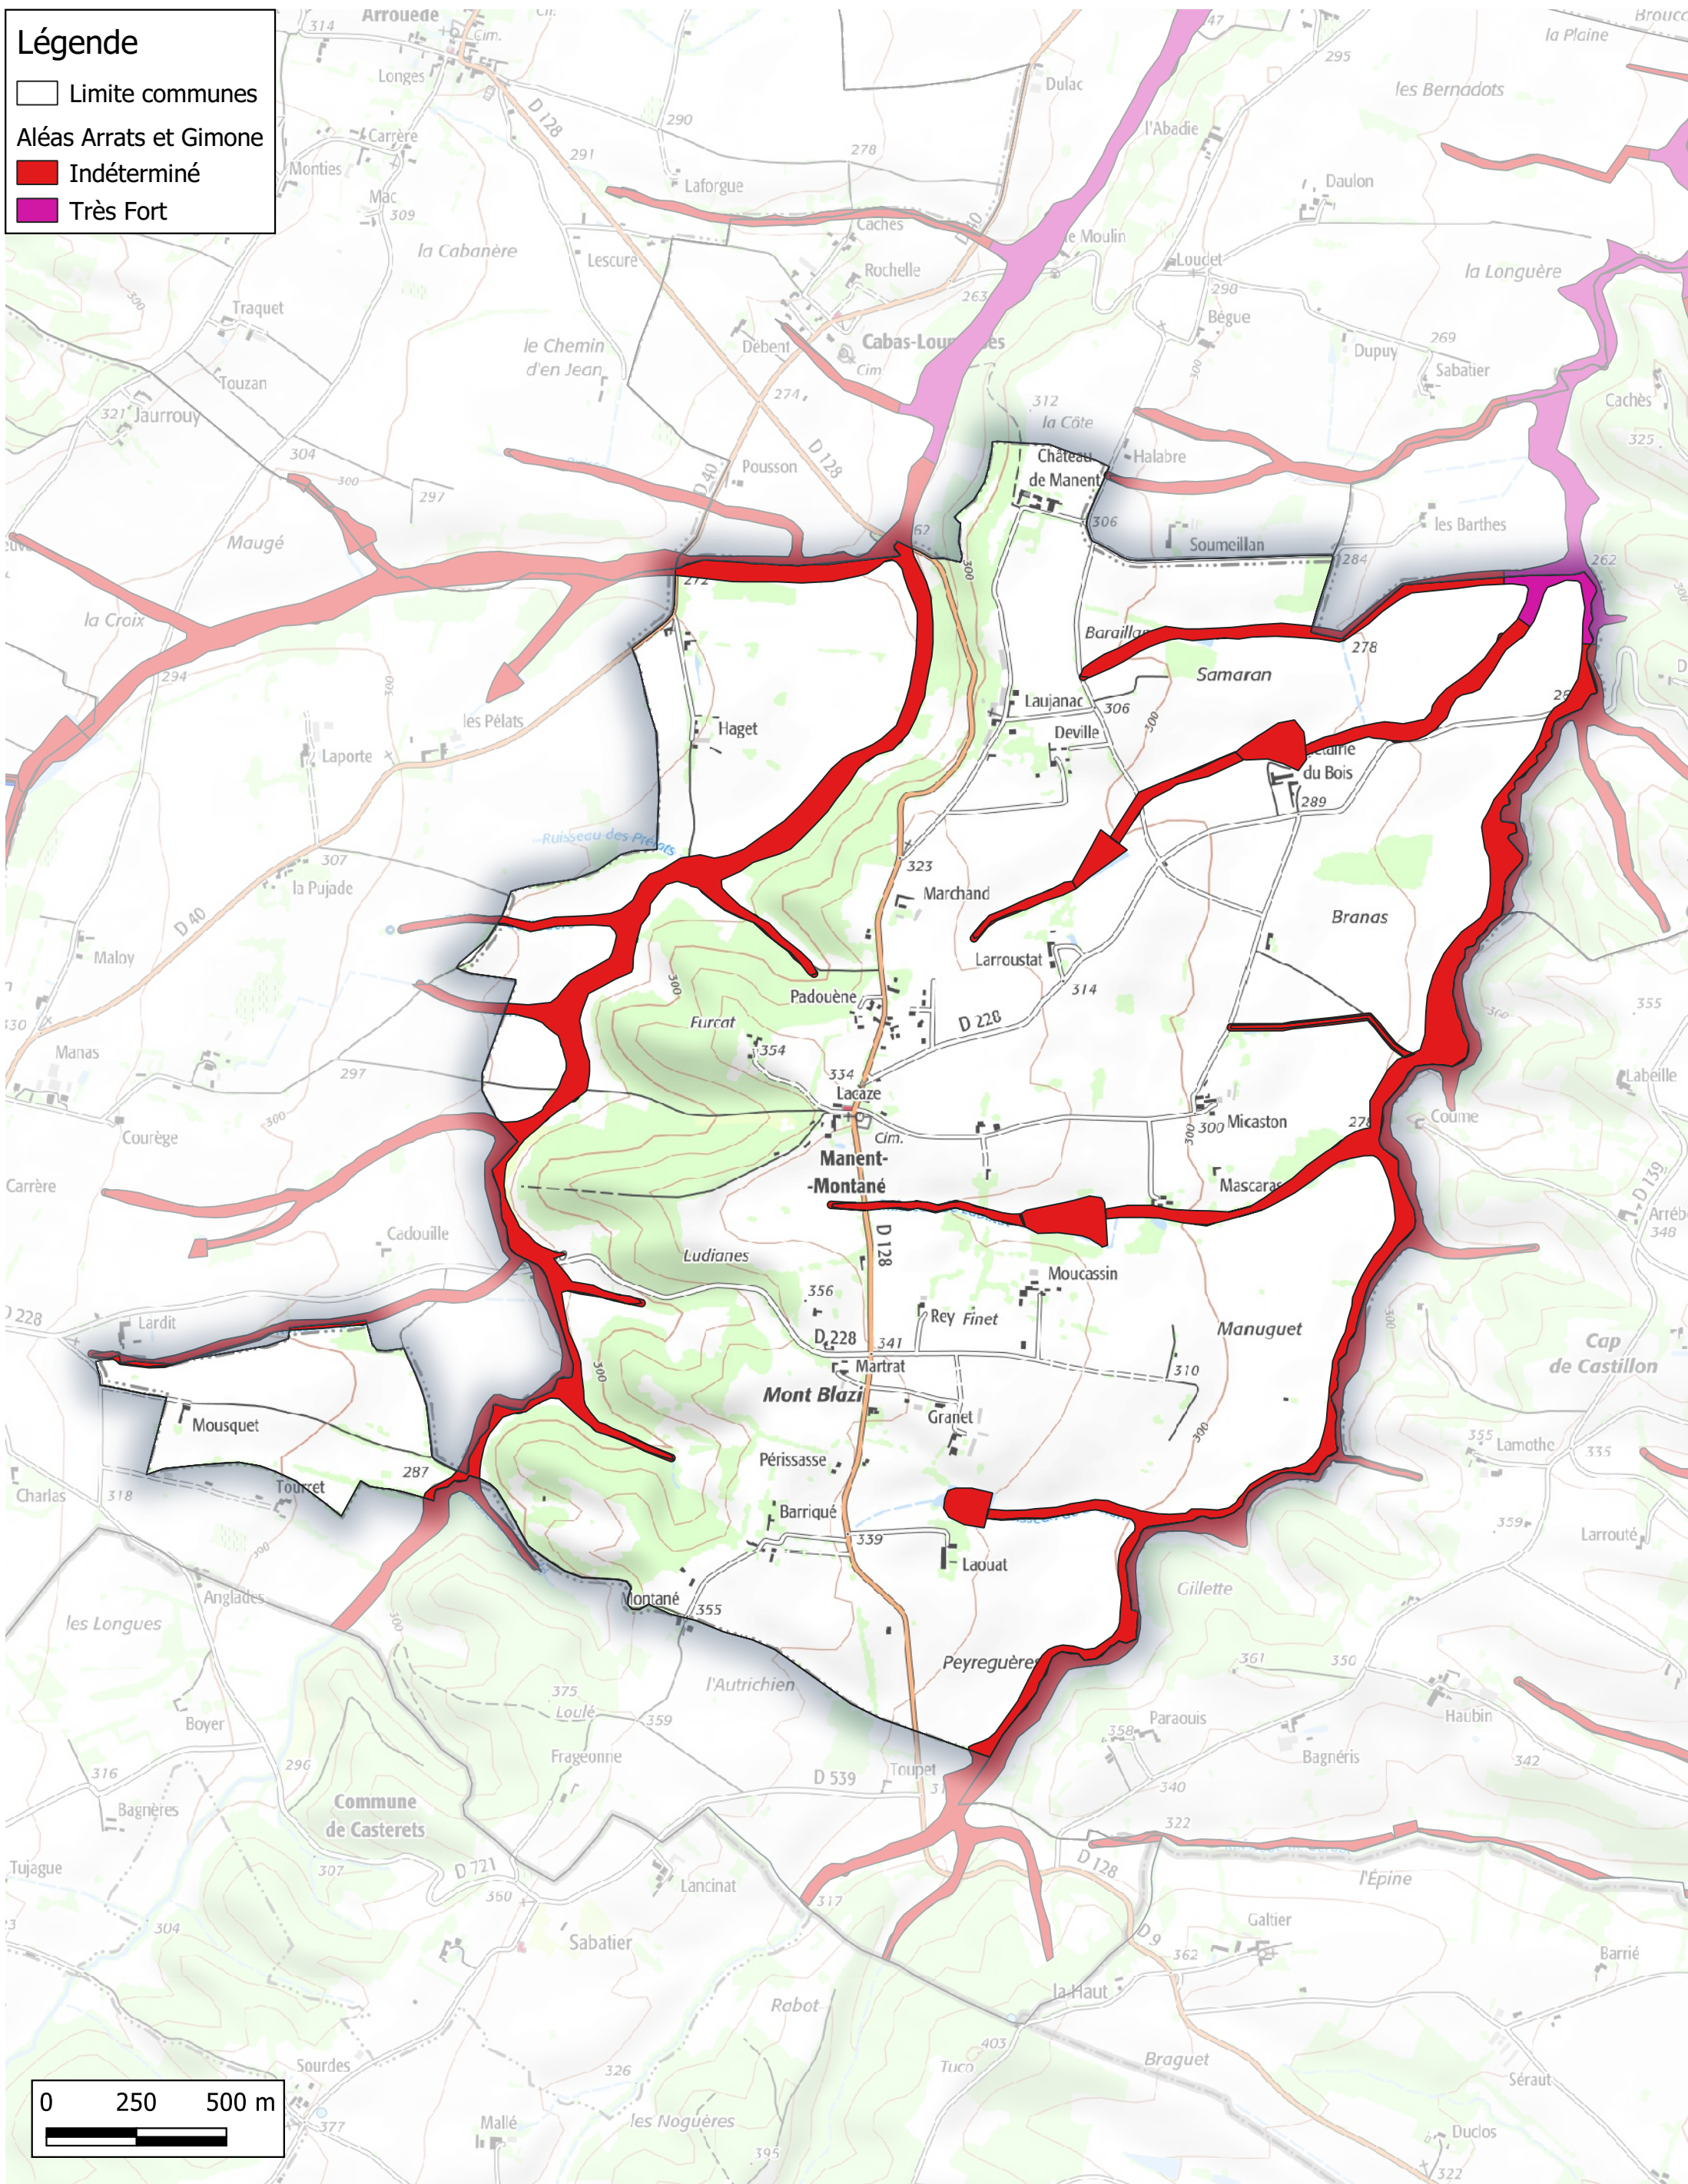

Légende

- Limite communes
- PPRI
- ▨ Zone rouge hachurée
- Zone rouge

Zones inondables Communauté de Communes Val de Gers

Commune de Le Brouilh-Monbert

Légende

□ Limite communes

Aléas Baise Aval

■ Moyen

■ Fort

■ Fort à Très Fort

■ Très Fort

Aléas Baise Amont

■ Indéterminé

■ Fort

■ Très Fort

Zones inondables Communauté de Communes Val de Gers

Commune de Lourties-Monbrun

Légende

- Limite communes
- PPRI
- ▨ Zone rouge hachurée
- Zone rouge

Zones inondables Communauté de Communes Val de Gers

Commune de Manent-Montané

Légende

- Limite communes
- Aléas Arrats et Gimone
- Indéterminé
- Très Fort

0 250 500 m