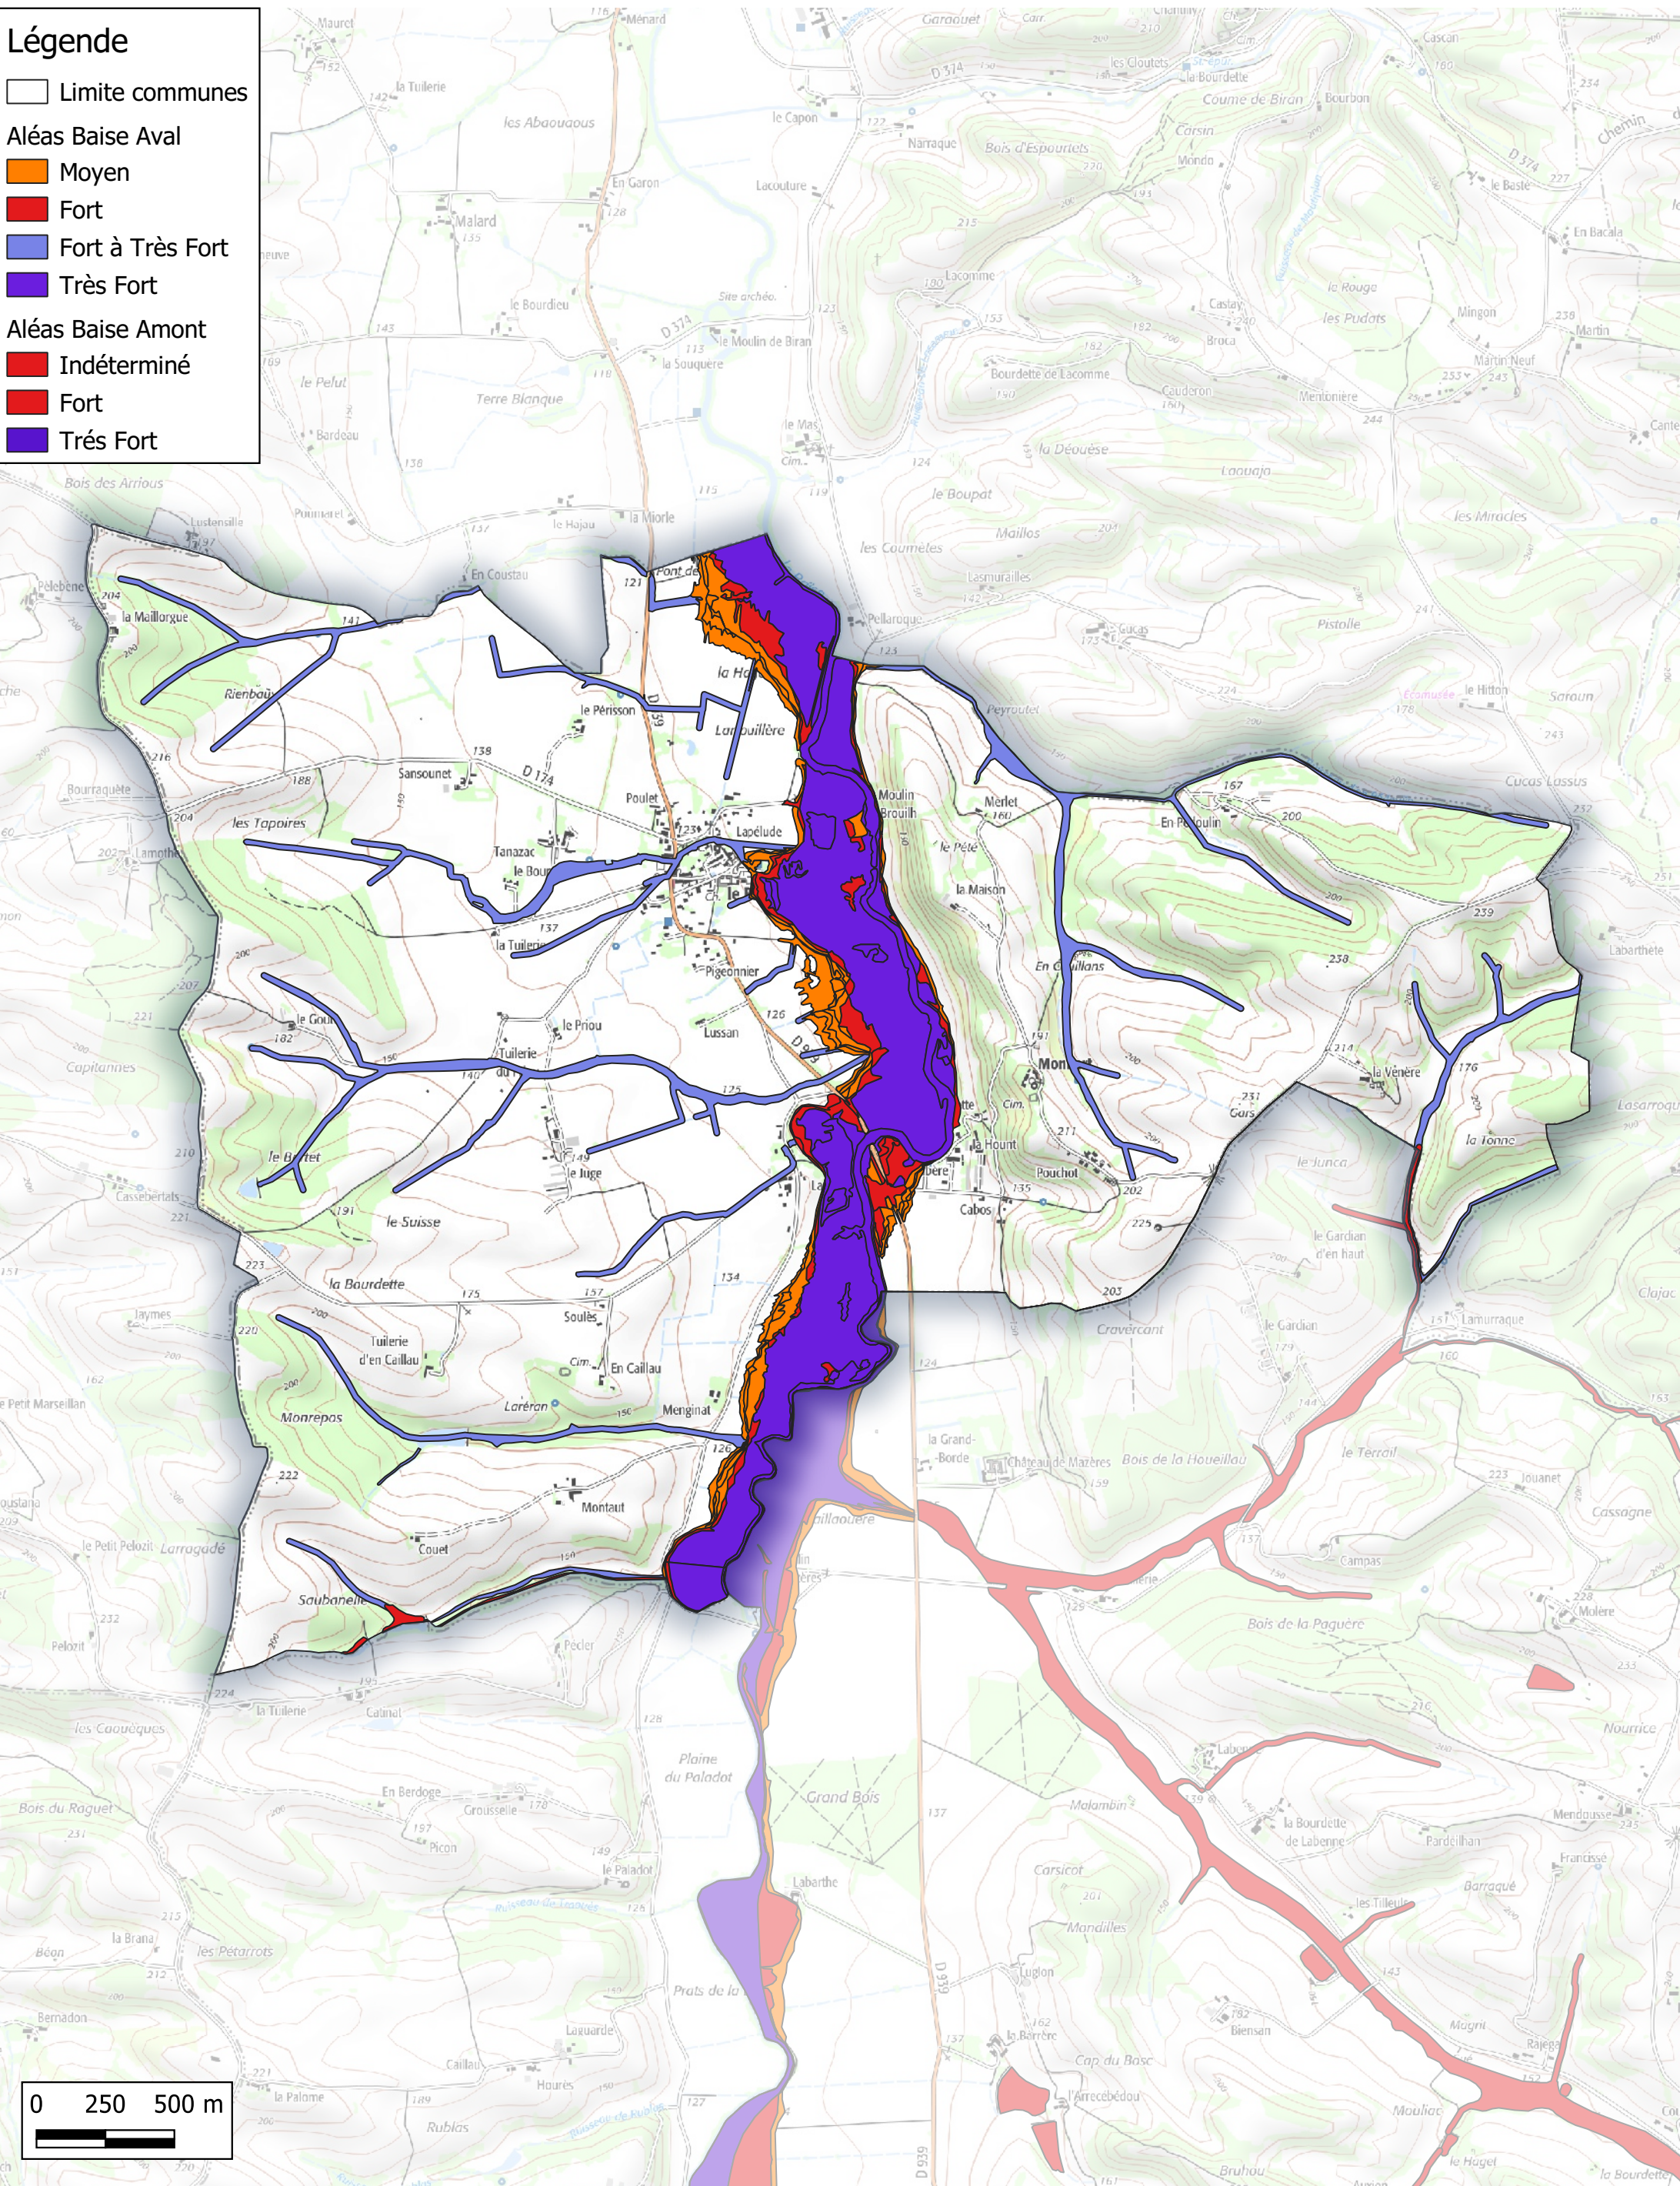

Commune de Lasséran

Légende

- Limite communes
- Aléas Baise Amont
 - Indéterminé
 - Fort
- PPRI
 - ▨ Zone rouge hachurée
 - Zone rouge

0 250 500 m

Zones inondables Communauté de Communes Val de Gers

Commune de Lasseube-Propre

Légende

- Limite communes
- PPRI
- ▨ Zone rouge hachurée
- Zone rouge

Zones inondables Communauté de Communes Val de Gers

Commune de Le Brouilh-Monbert

Légende

□ Limite communes

Aléas Baise Aval

■ Moyen

■ Fort

■ Fort à Très Fort

■ Très Fort

Aléas Baise Amont

■ Indéterminé

■ Fort

■ Très Fort

Zones inondables Communauté de Communes Val de Gers

Commune de Lourties-Monbrun

Légende

- Limite communes
- PPRI
- ▨ Zone rouge hachurée
- Zone rouge

Zones inondables Communauté de Communes Val de Gers

Commune de Manent-Montané

Légende

- Limite communes
- Aléas Arrats et Gimone
- Indéterminé
- Très Fort