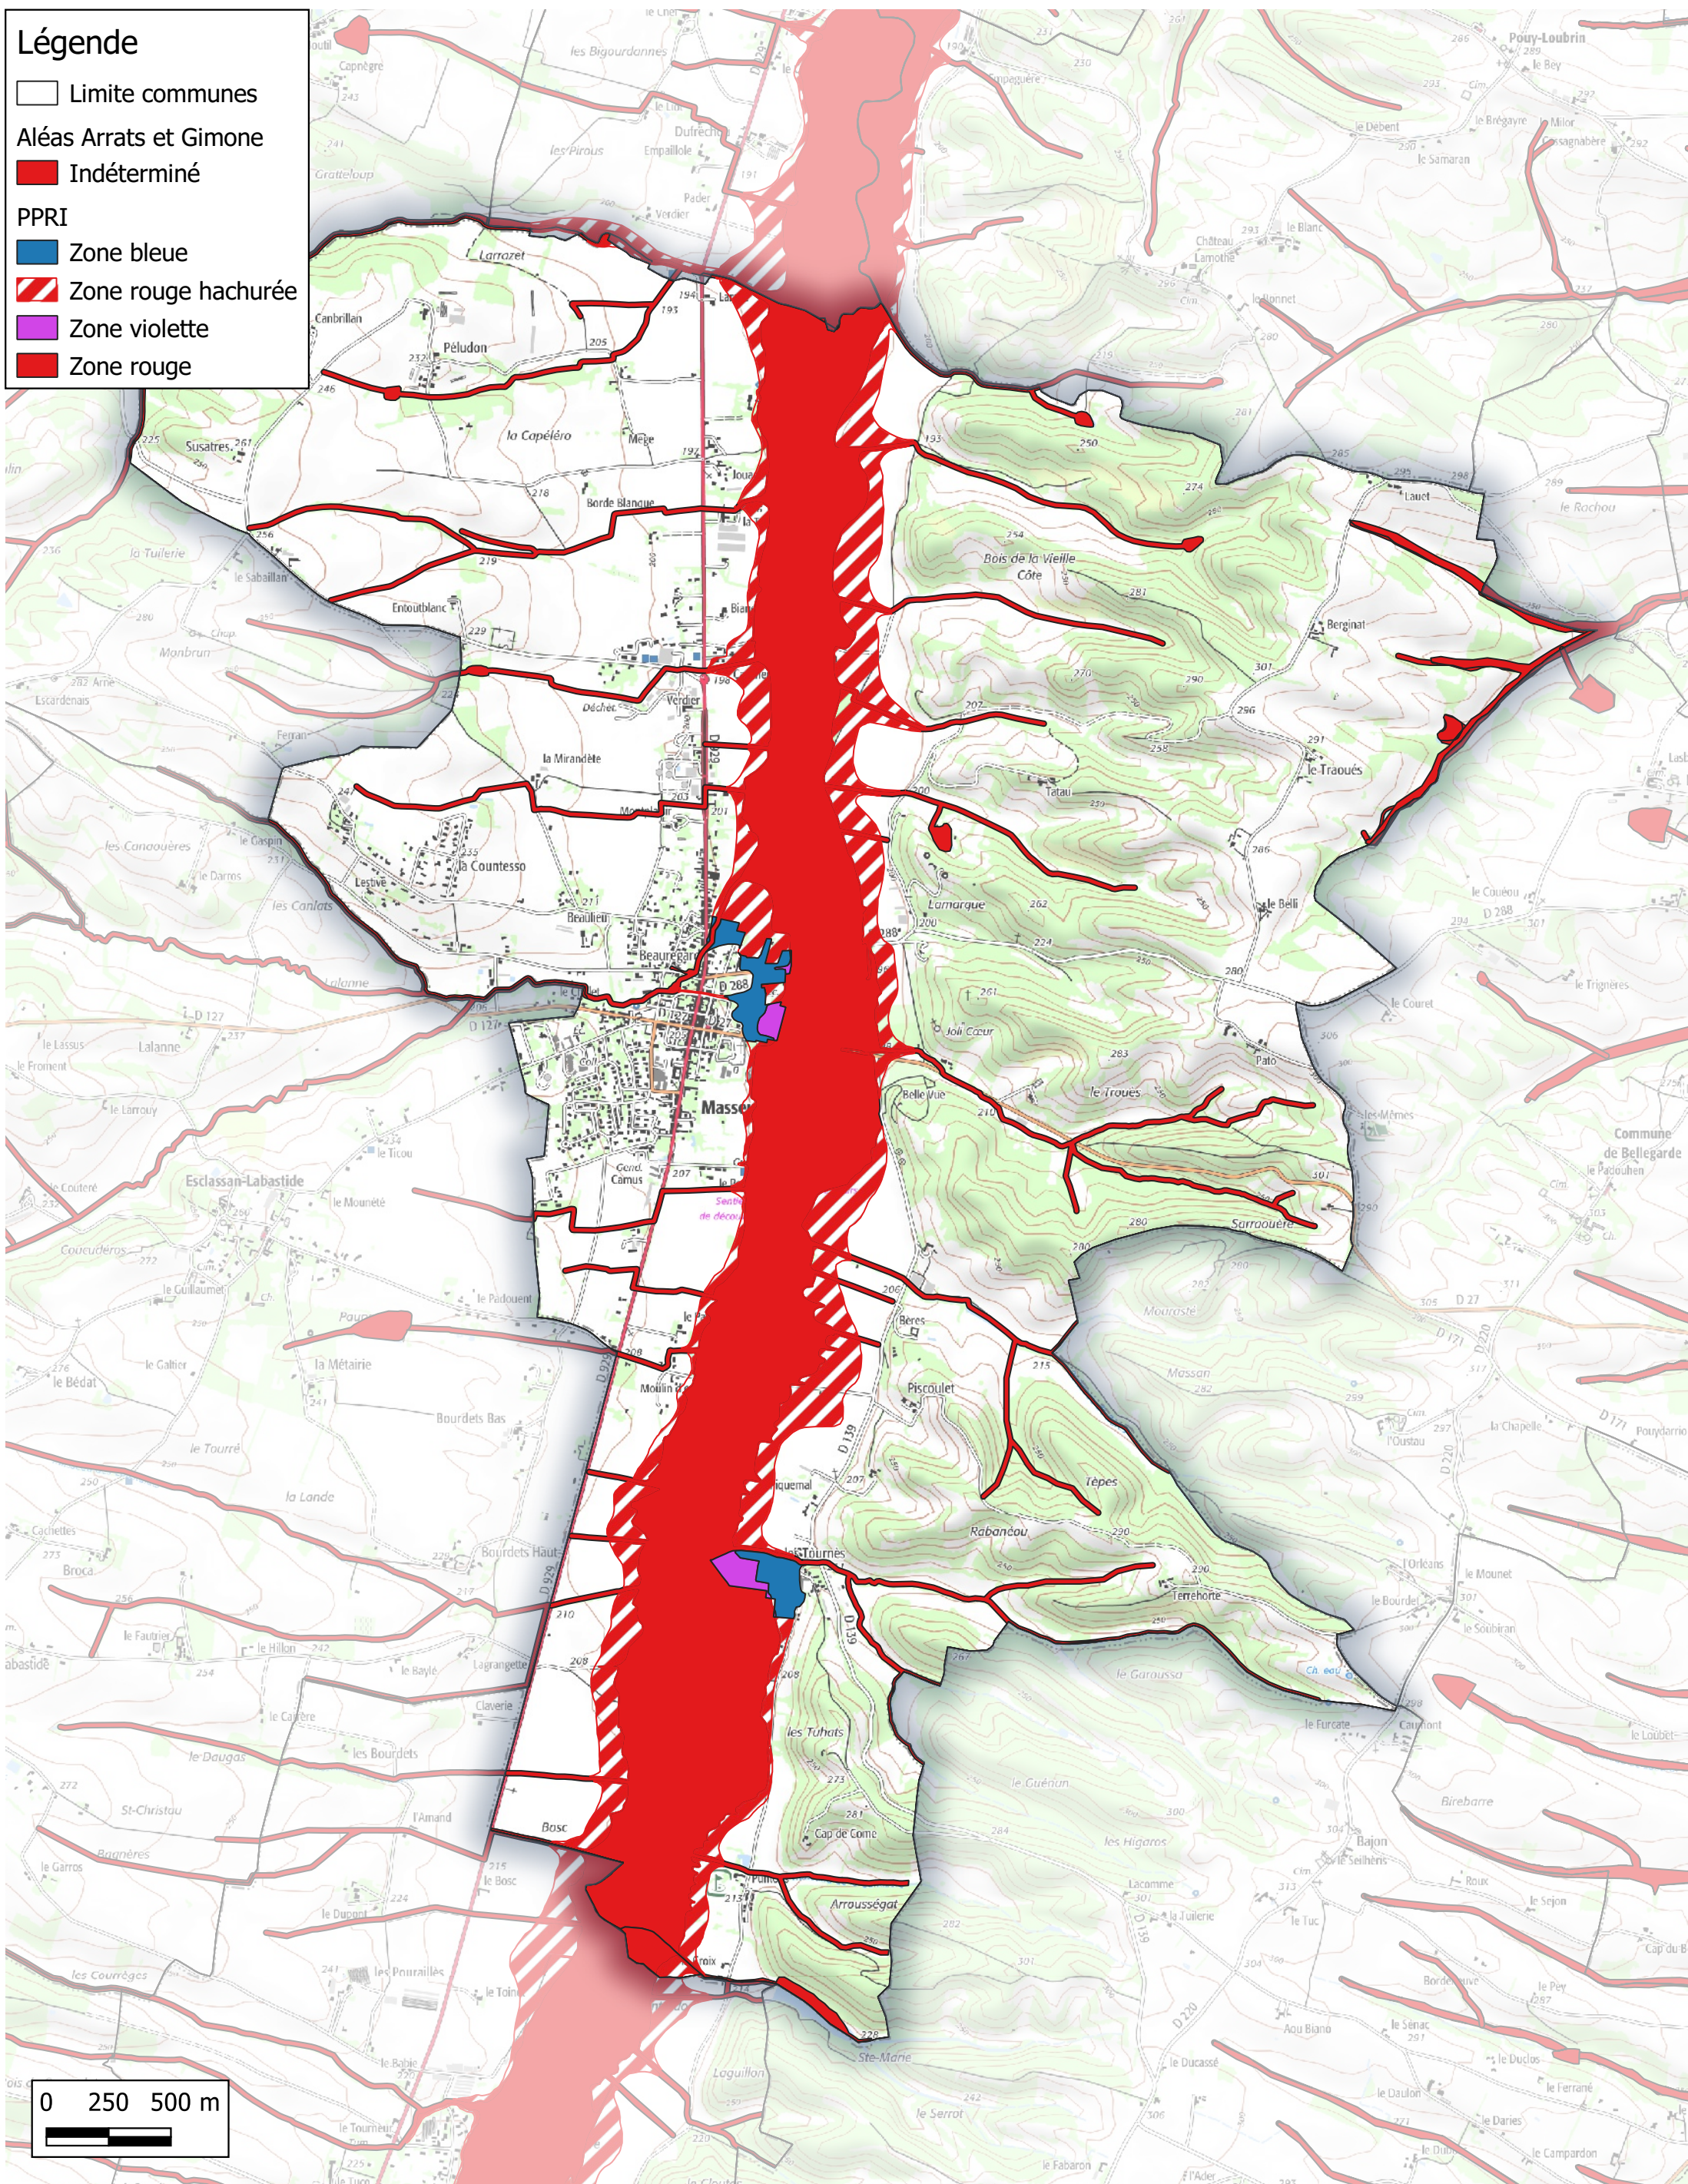

■ Fort

■ Fort à Très Fort

■ Très Fort

Aléas Baise Amont

■ Indéterminé

■ Fort

■ Très Fort

Zones inondables Communauté de Communes Val de Gers

Commune de Lourties-Monbrun

Légende

- Limite communes
- PPRI
- ▨ Zone rouge hachurée
- Zone rouge

Zones inondables Communauté de Communes Val de Gers

Commune de Manent-Montané

Légende

- Limite communes
- Aléas Arrats et Gimone
- Indéterminé
- Très Fort

0 250 500 m