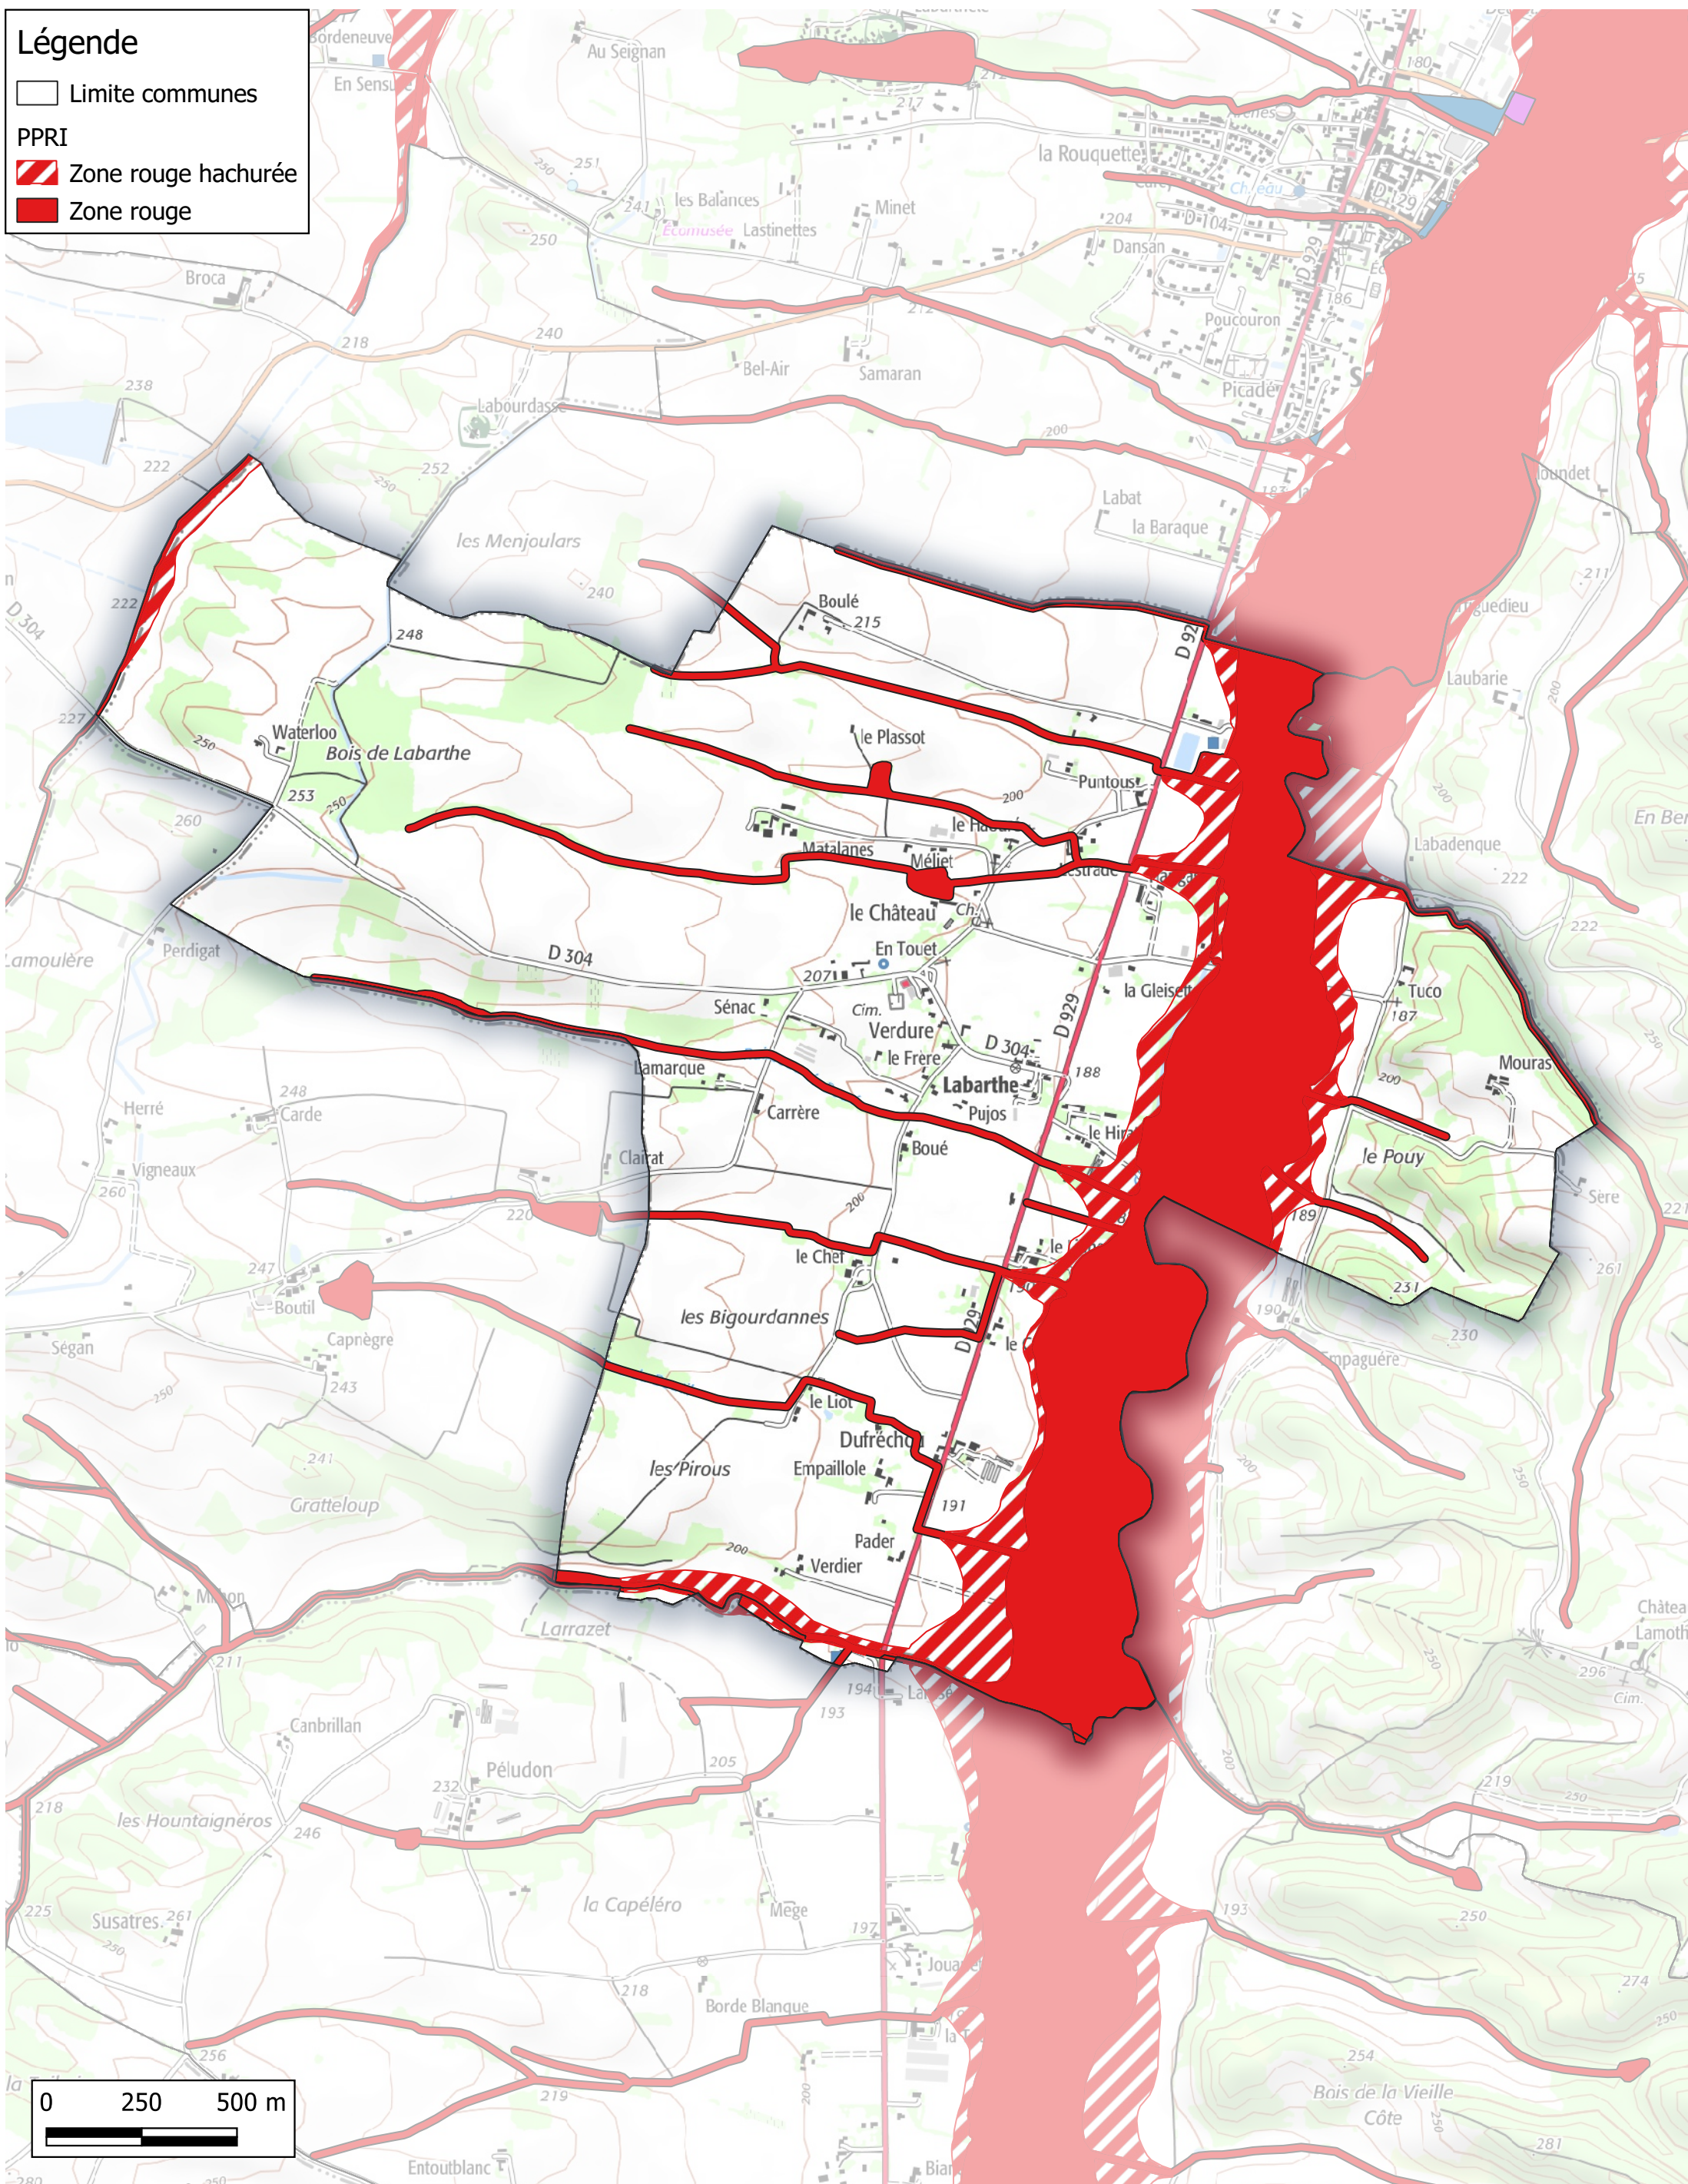

Zones inondables Communauté de Communes Val de Gers

Commune de Faget-Abbatial

Légende

- Limite communes
- Aléas Arrats et Gimone
 - Indéterminé
 - Moyen
 - Fort
 - Très Fort

0 250 500 m

Zones inondables Communauté de Communes Val de Gers

Légende

- Limite communes
- PPRI
 - ▨ Zone rouge hachurée
 - Zone rouge

Zones inondables Communauté de Communes Val de Gers

Commune de Lalanne-Arqué

Légende

□ Limite communes

Aléas Arrats et Gimone

■ Indéterminé

Zones inondables Communauté de Communes Val de Gers

Commune de Lamaguère

Légende

- Limite communes
- Aléas Arrats et Gimone
 - Faible
 - Indéterminé
 - Moyen
 - Fort
 - Très Fort

Zones inondables Communauté de Communes Val de Gers

Commune de Lasséran

Légende

- Limite communes
- Aléas Baise Amont
 - Indéterminé
 - Fort
- PPRI
 - ▨ Zone rouge hachurée
 - Zone rouge

0 250 500 m

Zones inondables Communauté de Communes Val de Gers

Commune de Lasseube-Propre