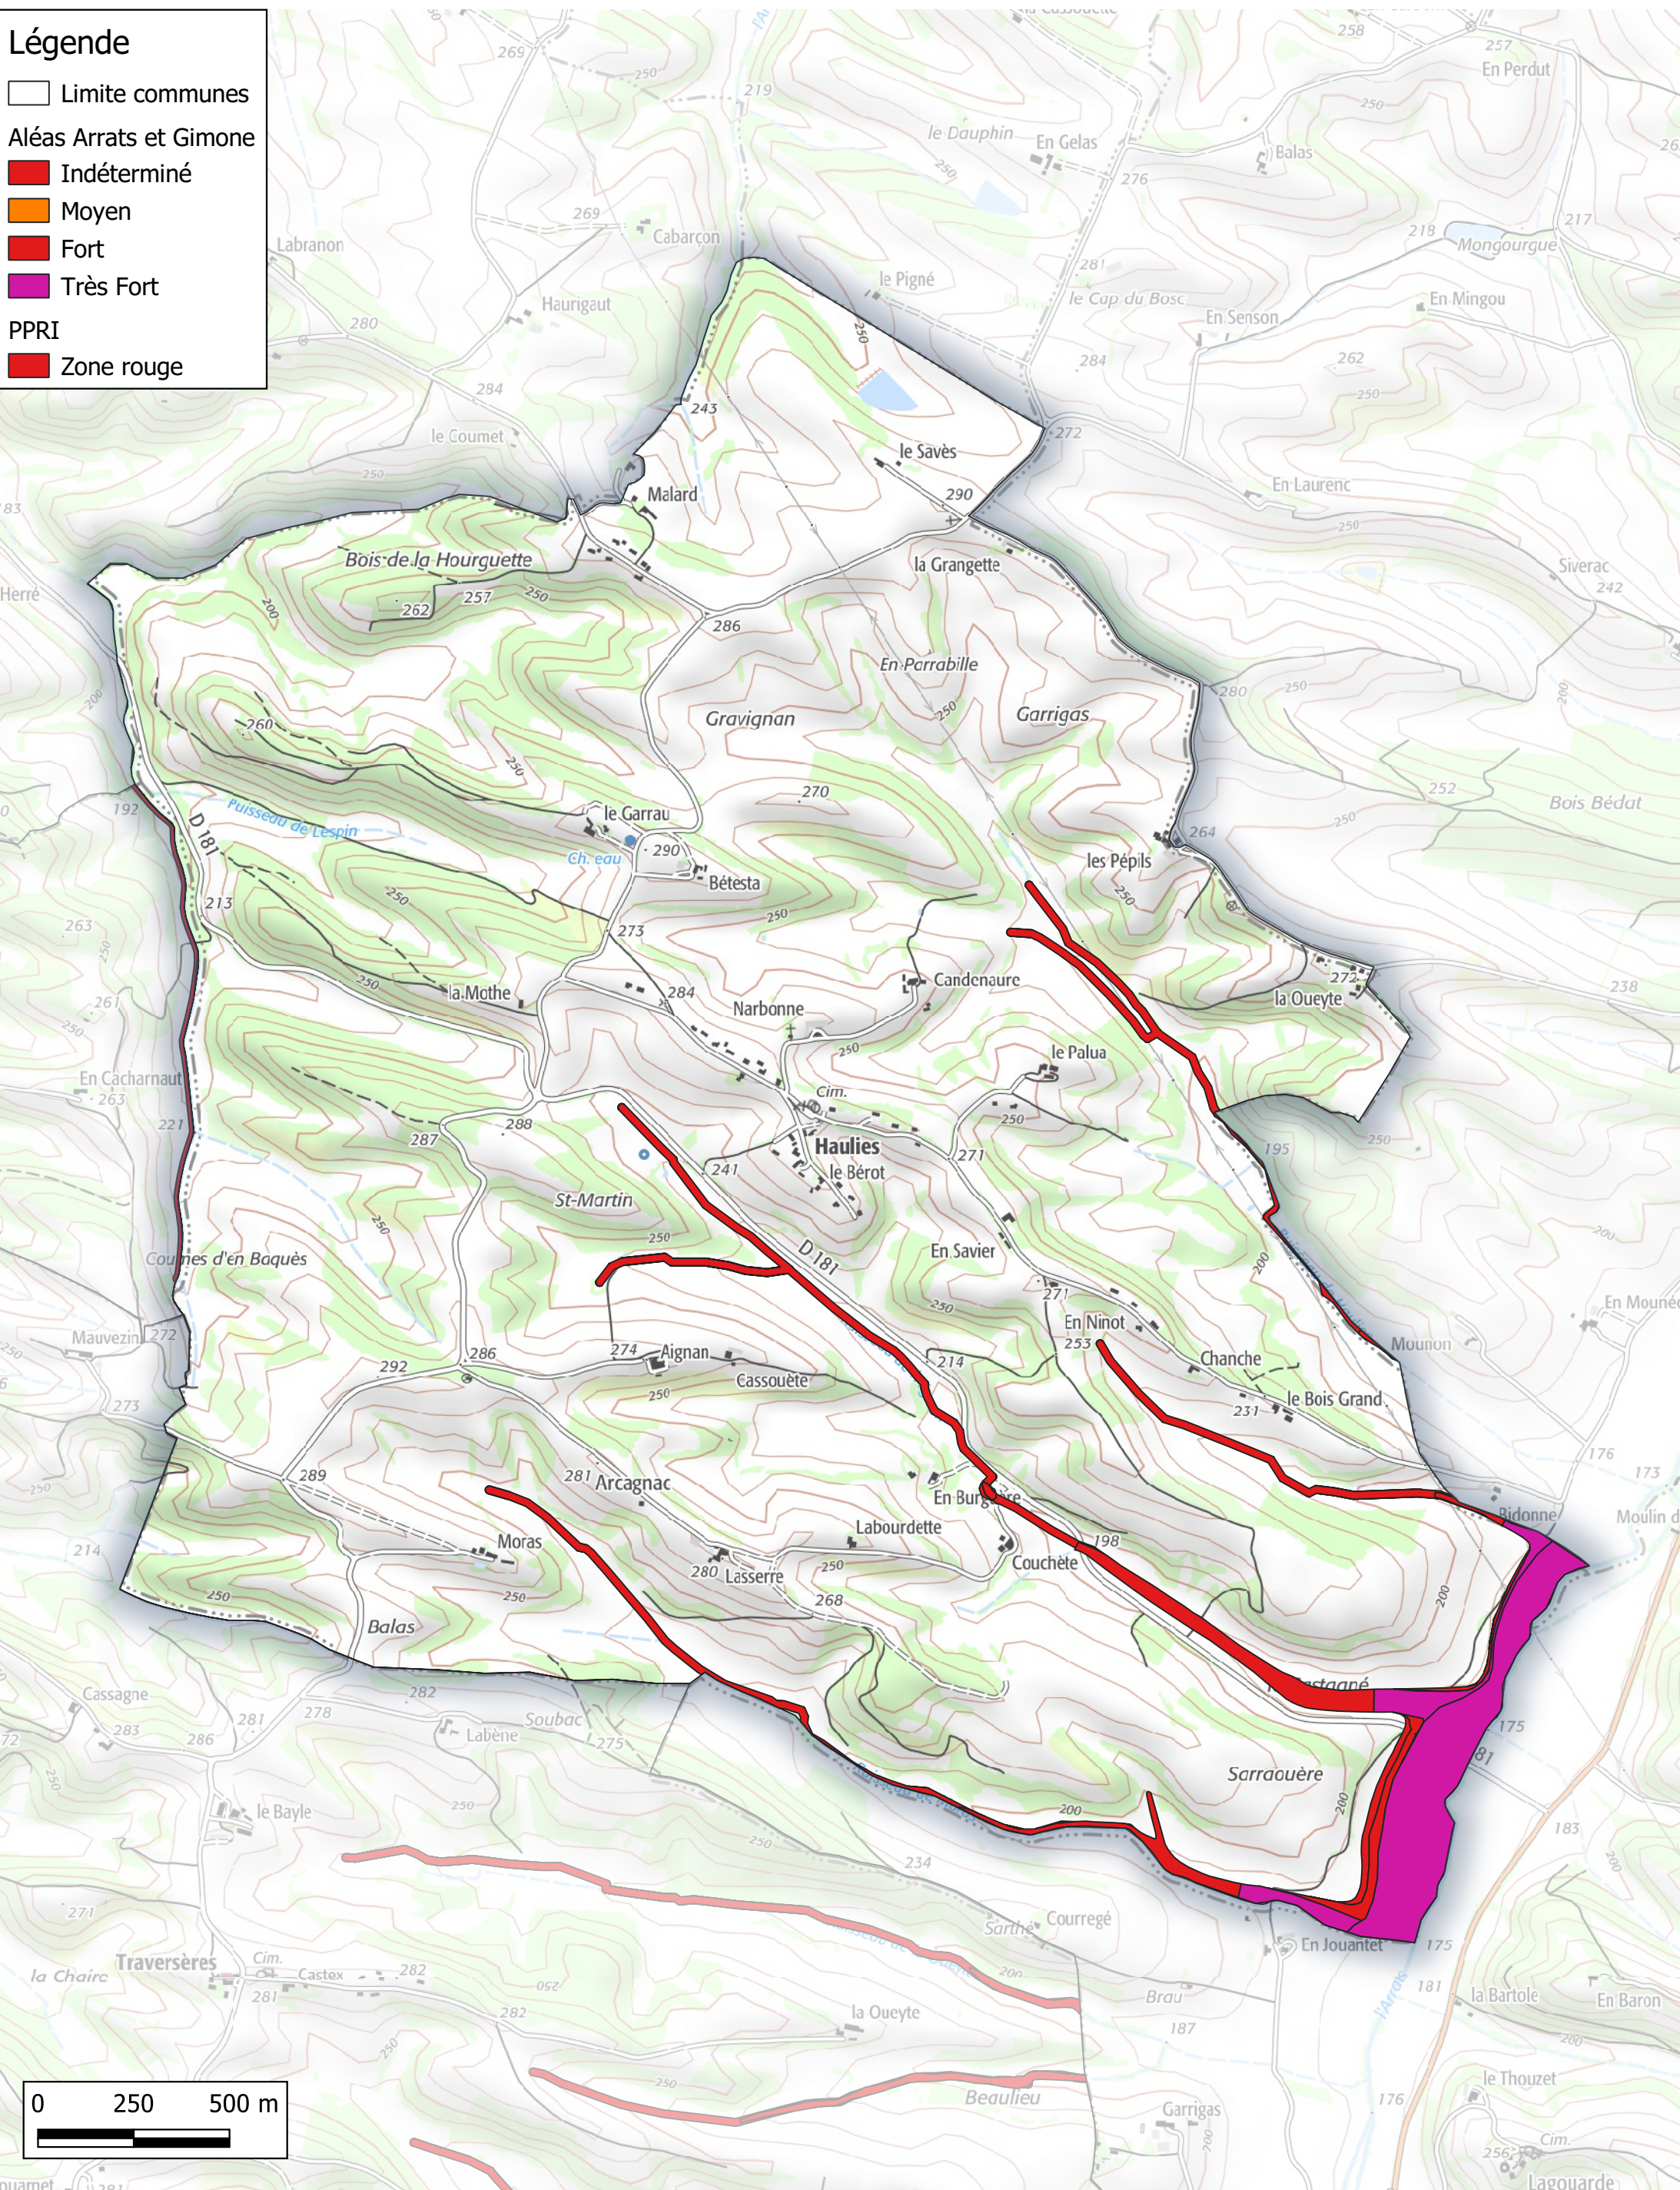

Zones inondables Communauté de Communes Val de Gers

Commune de Haulies

Légende

- Limite communes
- Aléas Arrats et Gimone
  - Indéterminé
  - Moyen
  - Fort
  - Très Fort
- PPRI
  - Zone rouge