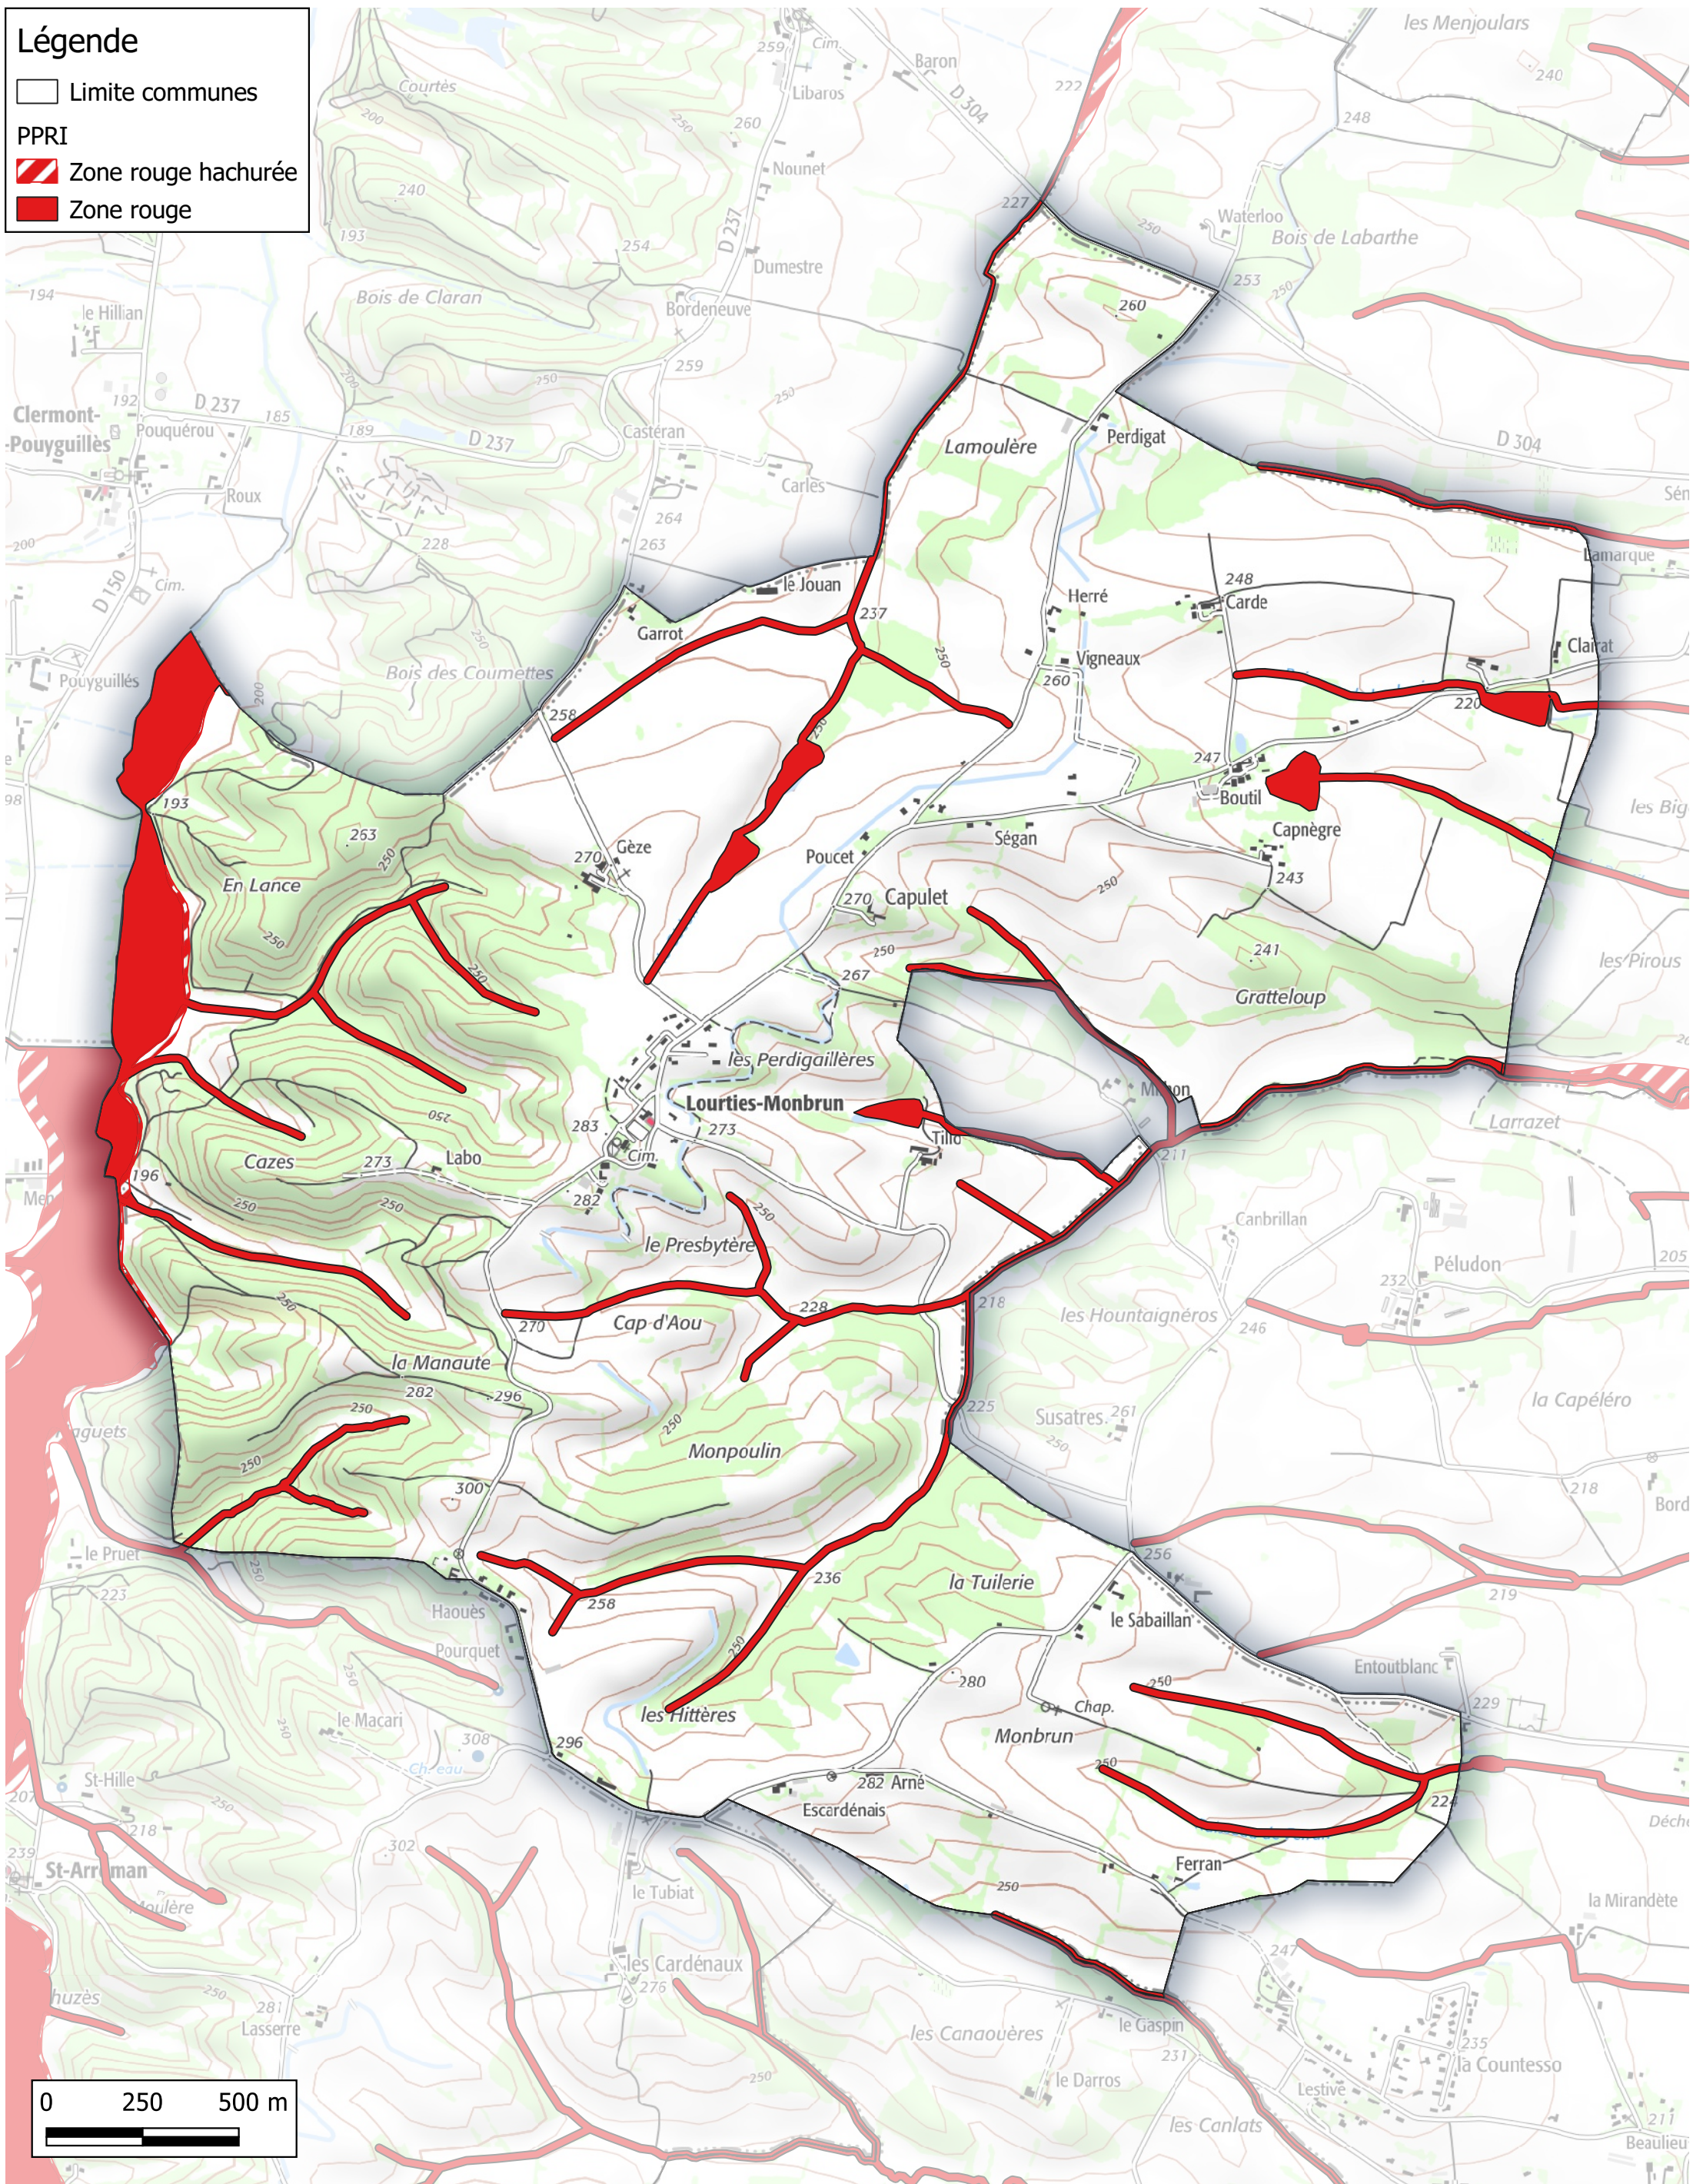

Zones inondables Communauté de Communes Val de Gers

Commune de Lourties-Monbrun

Légende

- Limite communes
- PPRI
- ▨ Zone rouge hachurée
- Zone rouge