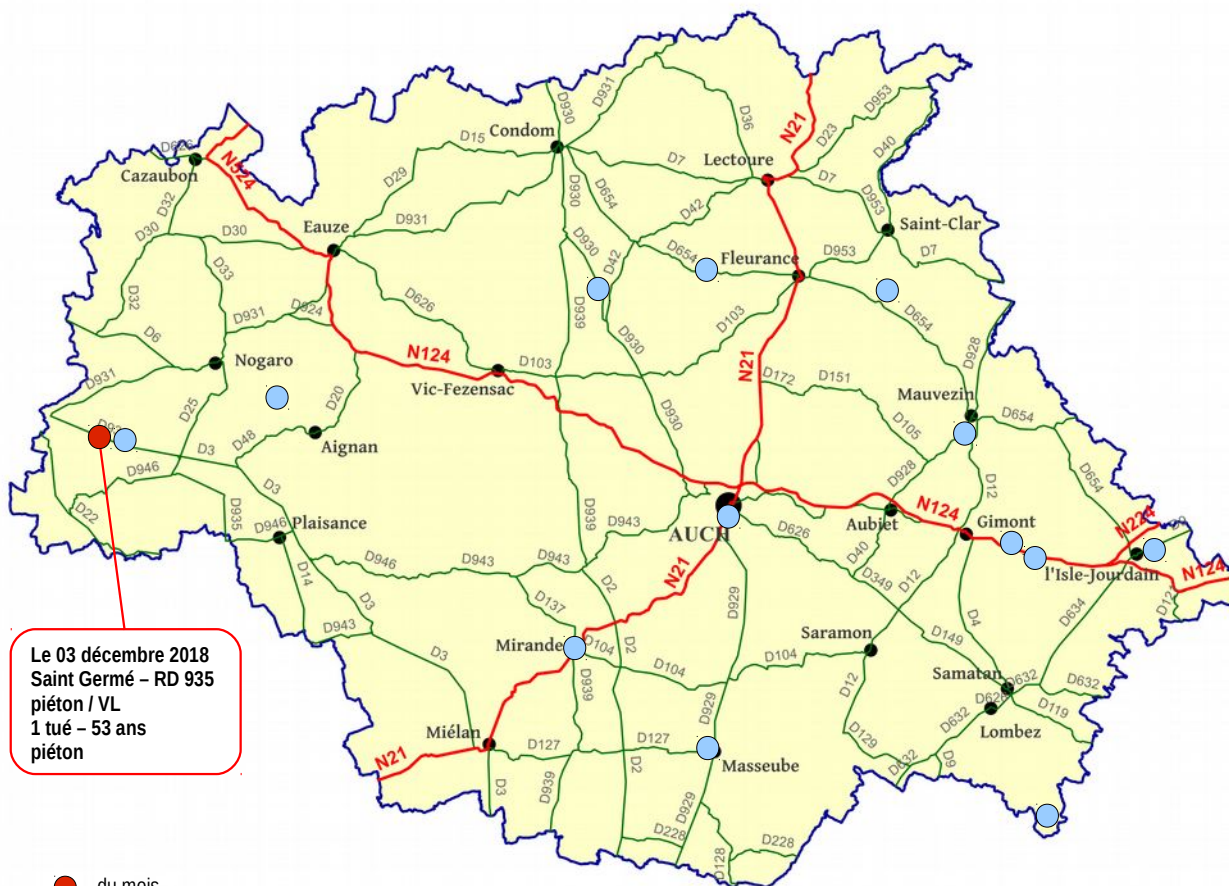

Observatoire Départemental Sécurité Routière

Les chiffres du mois de décembre 2018

Sources : Gendarmerie Nationale et Sécurité Publique

	Evolution/décembre 2017	
Tués	1	→ 1
Blessés	23	↗ 16
Accidents corporels	16	↗ 15

Accidents mortels 2018

Le 03 décembre 2018
 Saint Germé - RD 935
 piéton / VL
 1 tué - 53 ans
 piéton

● du mois
 ● depuis le début de l'année

Direction
 Départementale
 des Territoires
 du Gers

Observatoire
 Départemental
 Sécurité
 Routière