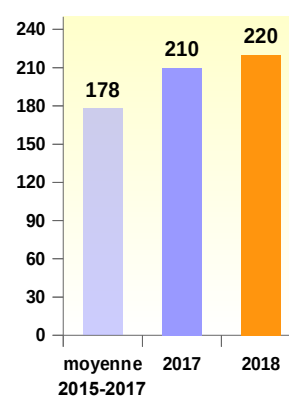

Observatoire Départemental Sécurité Routière

Les chiffres du mois de décembre 2018

Sources : Gendarmerie Nationale et Sécurité Publique

	Evolution/décembre 2017	
Tués	1	→ 1
Blessés	23	↗ 16
Accidents corporels	16	↗ 15

Accidents mortels 2018

Le 03 décembre 2018
 Saint Germé - RD 935
 piéton / VL
 1 tué - 53 ans
 piéton

● du mois
 ● depuis le début de l'année

Direction
 Départementale
 des Territoires
 du Gers

Observatoire
 Départemental
 Sécurité
 Routière

Coordonnées:

19, place du Foirail
 BP 342
 32 007 Auch Cedex
 Tél: 05 62 61 46 46
 Fax : 05 62 61 46 64

Parution
 Le 10 janvier 2019

Les chiffres depuis le début de l'année

Accidents corporels

Tués

Blessés

Les chiffres sur les 12 derniers mois

Bilan sur les 12 derniers mois	Accidents corporels	Tués	Blessés
2018	142	17	220
2017	164	16	210
Evolution	- 13 %	+ 6 %	+ 5 %

Les infractions vitesse - radars automatiques

radars fixes

radars embarqués

radars mobiles