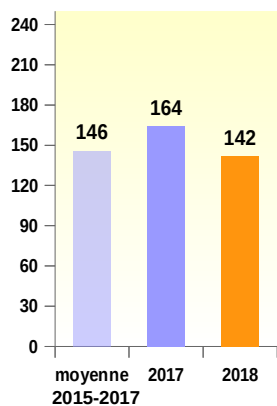

Les chiffres depuis le début de l'année

Accidents corporels