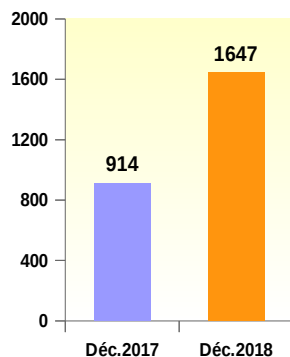

Observatoire Départemental Sécurité Routière

Les chiffres du mois de décembre 2018

Sources : Gendarmerie Nationale et Sécurité Publique

	Evolution/décembre 2017	
Tués	1	→ 1
Blessés	23	↗ 16
Accidents corporels	16	↗ 15

Accidents mortels 2018

Le 03 décembre 2018
 Saint Germé - RD 935
 piéton / VL
 1 tué - 53 ans
 piéton

● du mois
 ● depuis le début de l'année

Direction
 Départementale
 des Territoires
 du Gers

Observatoire
 Départemental
 Sécurité
 Routière

Coordonnées:

19, place du Foirail
 BP 342
 32 007 Auch Cedex
 Tél: 05 62 61 46 46
 Fax : 05 62 61 46 64

Parution
 Le 10 janvier 2019

Les chiffres depuis le début de l'année

Accidents corporels

Tués

Blessés

Les chiffres sur les 12 derniers mois

Bilan sur les 12 derniers mois	Accidents corporels	Tués	Blessés
2018	142	17	220
2017	164	16	210
Evolution	- 13 %	+ 6 %	+ 5 %

Les infractions vitesse - radars automatiques

radars fixes

radars embarqués

radars mobiles