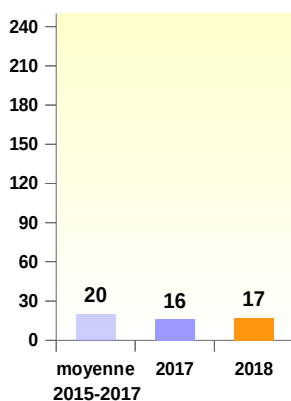

Accidents mortels 2018

Le 03 décembre 2018
 Saint Germé - RD 935
 piéton / VL
 1 tué - 53 ans
 piéton

● du mois
 ● depuis le début de l'année

Direction
 Départementale
 des Territoires
 du Gers

Observatoire
 Départemental
 Sécurité
 Routière

Coordonnées:

19, place du Foirail
 BP 342
 32 007 Auch Cedex
 Tél: 05 62 61 46 46
 Fax : 05 62 61 46 64

Parution
 Le 10 janvier 2019

Les chiffres depuis le début de l'année

Accidents corporels

Tués

Blessés

Les chiffres sur les 12 derniers mois

Bilan sur les 12 derniers mois	Accidents corporels	Tués	Blessés
2018	142	17	220
2017	164	16	210
Evolution	- 13 %	+ 6 %	+ 5 %

Les infractions vitesse - radars automatiques

radars fixes

radars embarqués

radars mobiles