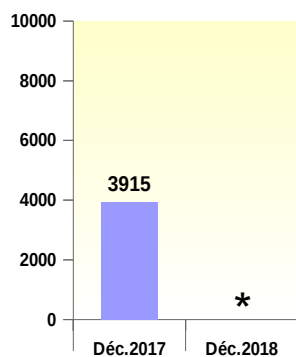

Observatoire Départemental Sécurité Routière

Les chiffres du mois de décembre 2018

Sources : Gendarmerie Nationale et Sécurité Publique

	Evolution/décembre 2017	
Tués	1	→ 1
Blessés	23	↗ 16
Accidents corporels	16	↗ 15

Accidents mortels 2018

Le 03 décembre 2018
 Saint Germé - RD 935
 piéton / VL
 1 tué - 53 ans
 piéton

● du mois
 ● depuis le début de l'année

Direction
 Départementale
 des Territoires
 du Gers

Observatoire
 Départemental
 Sécurité
 Routière

Coordonnées:

19, place du Foirail
 BP 342
 32 007 Auch Cedex
 Tél: 05 62 61 46 46
 Fax : 05 62 61 46 64

Parution
 Le 10 janvier 2019

Les chiffres depuis le début de l'année

Accidents corporels

Tués

Blessés

Les chiffres sur les 12 derniers mois

Bilan sur les 12 derniers mois	Accidents corporels	Tués	Blessés
2018	142	17	220
2017	164	16	210
Evolution	- 13 %	+ 6 %	+ 5 %

Les infractions vitesse - radars automatiques

radars fixes

radars embarqués

radars mobiles