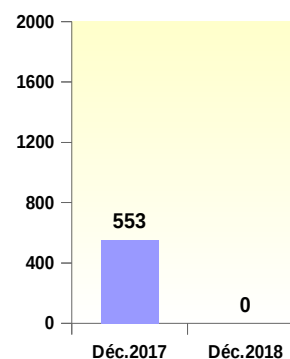

Bilan sur les 12 derniers mois	Accidents corporels	Tués	Blessés
2018	142	17	220
2017	164	16	210
Evolution	- 13 %	+ 6 %	+ 5 %

Les infractions vitesse - radars automatiques

radars fixes

radars embarqués

radars mobiles

*Pas de données ce mois-ci pour les radars fixes