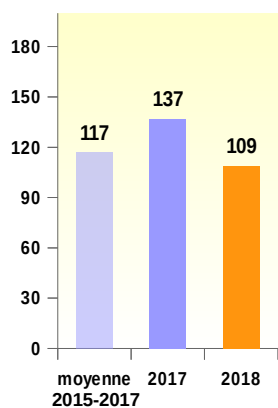

Les chiffres depuis le début de l'année

Accidents corporels