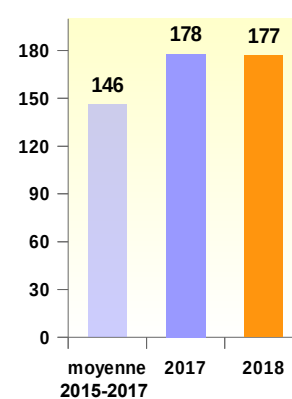

## Accidents mortels 2018

## Les chiffres depuis le début de l'année

Accidents corporels

Tués

Blessés

## Les chiffres sur les 12 derniers mois

Bilan sur les 12 derniers mois	Accidents corporels	Tués	Blessés
Novembre 2017 - Octobre 2018	136	16	209
Novembre 2016 - Octobre 2017	174	23	219
Evolution	- 22 %	- 30 %	- 5 %