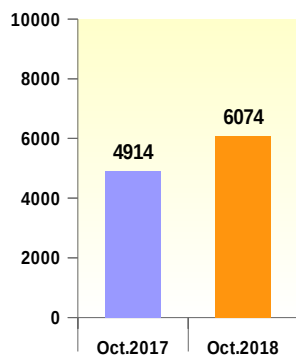

Les infractions vitesse - radars automatiques

radars fixes