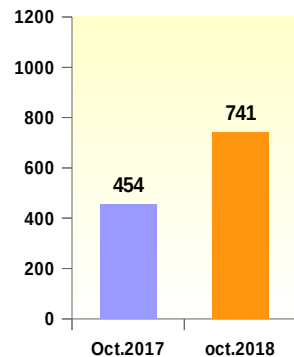

radars embarqués