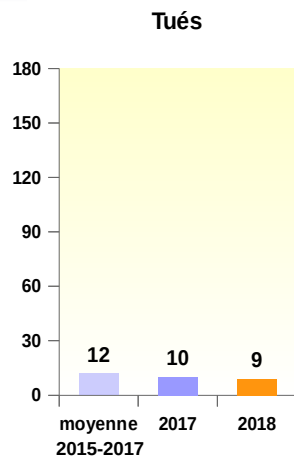

Les chiffres depuis le début de l'année