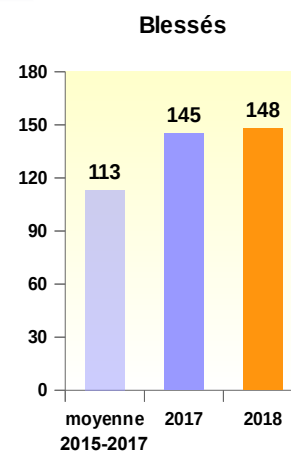

Les chiffres depuis le début de l'année