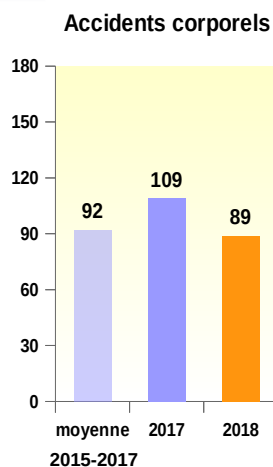

Les chiffres depuis le début de l'année