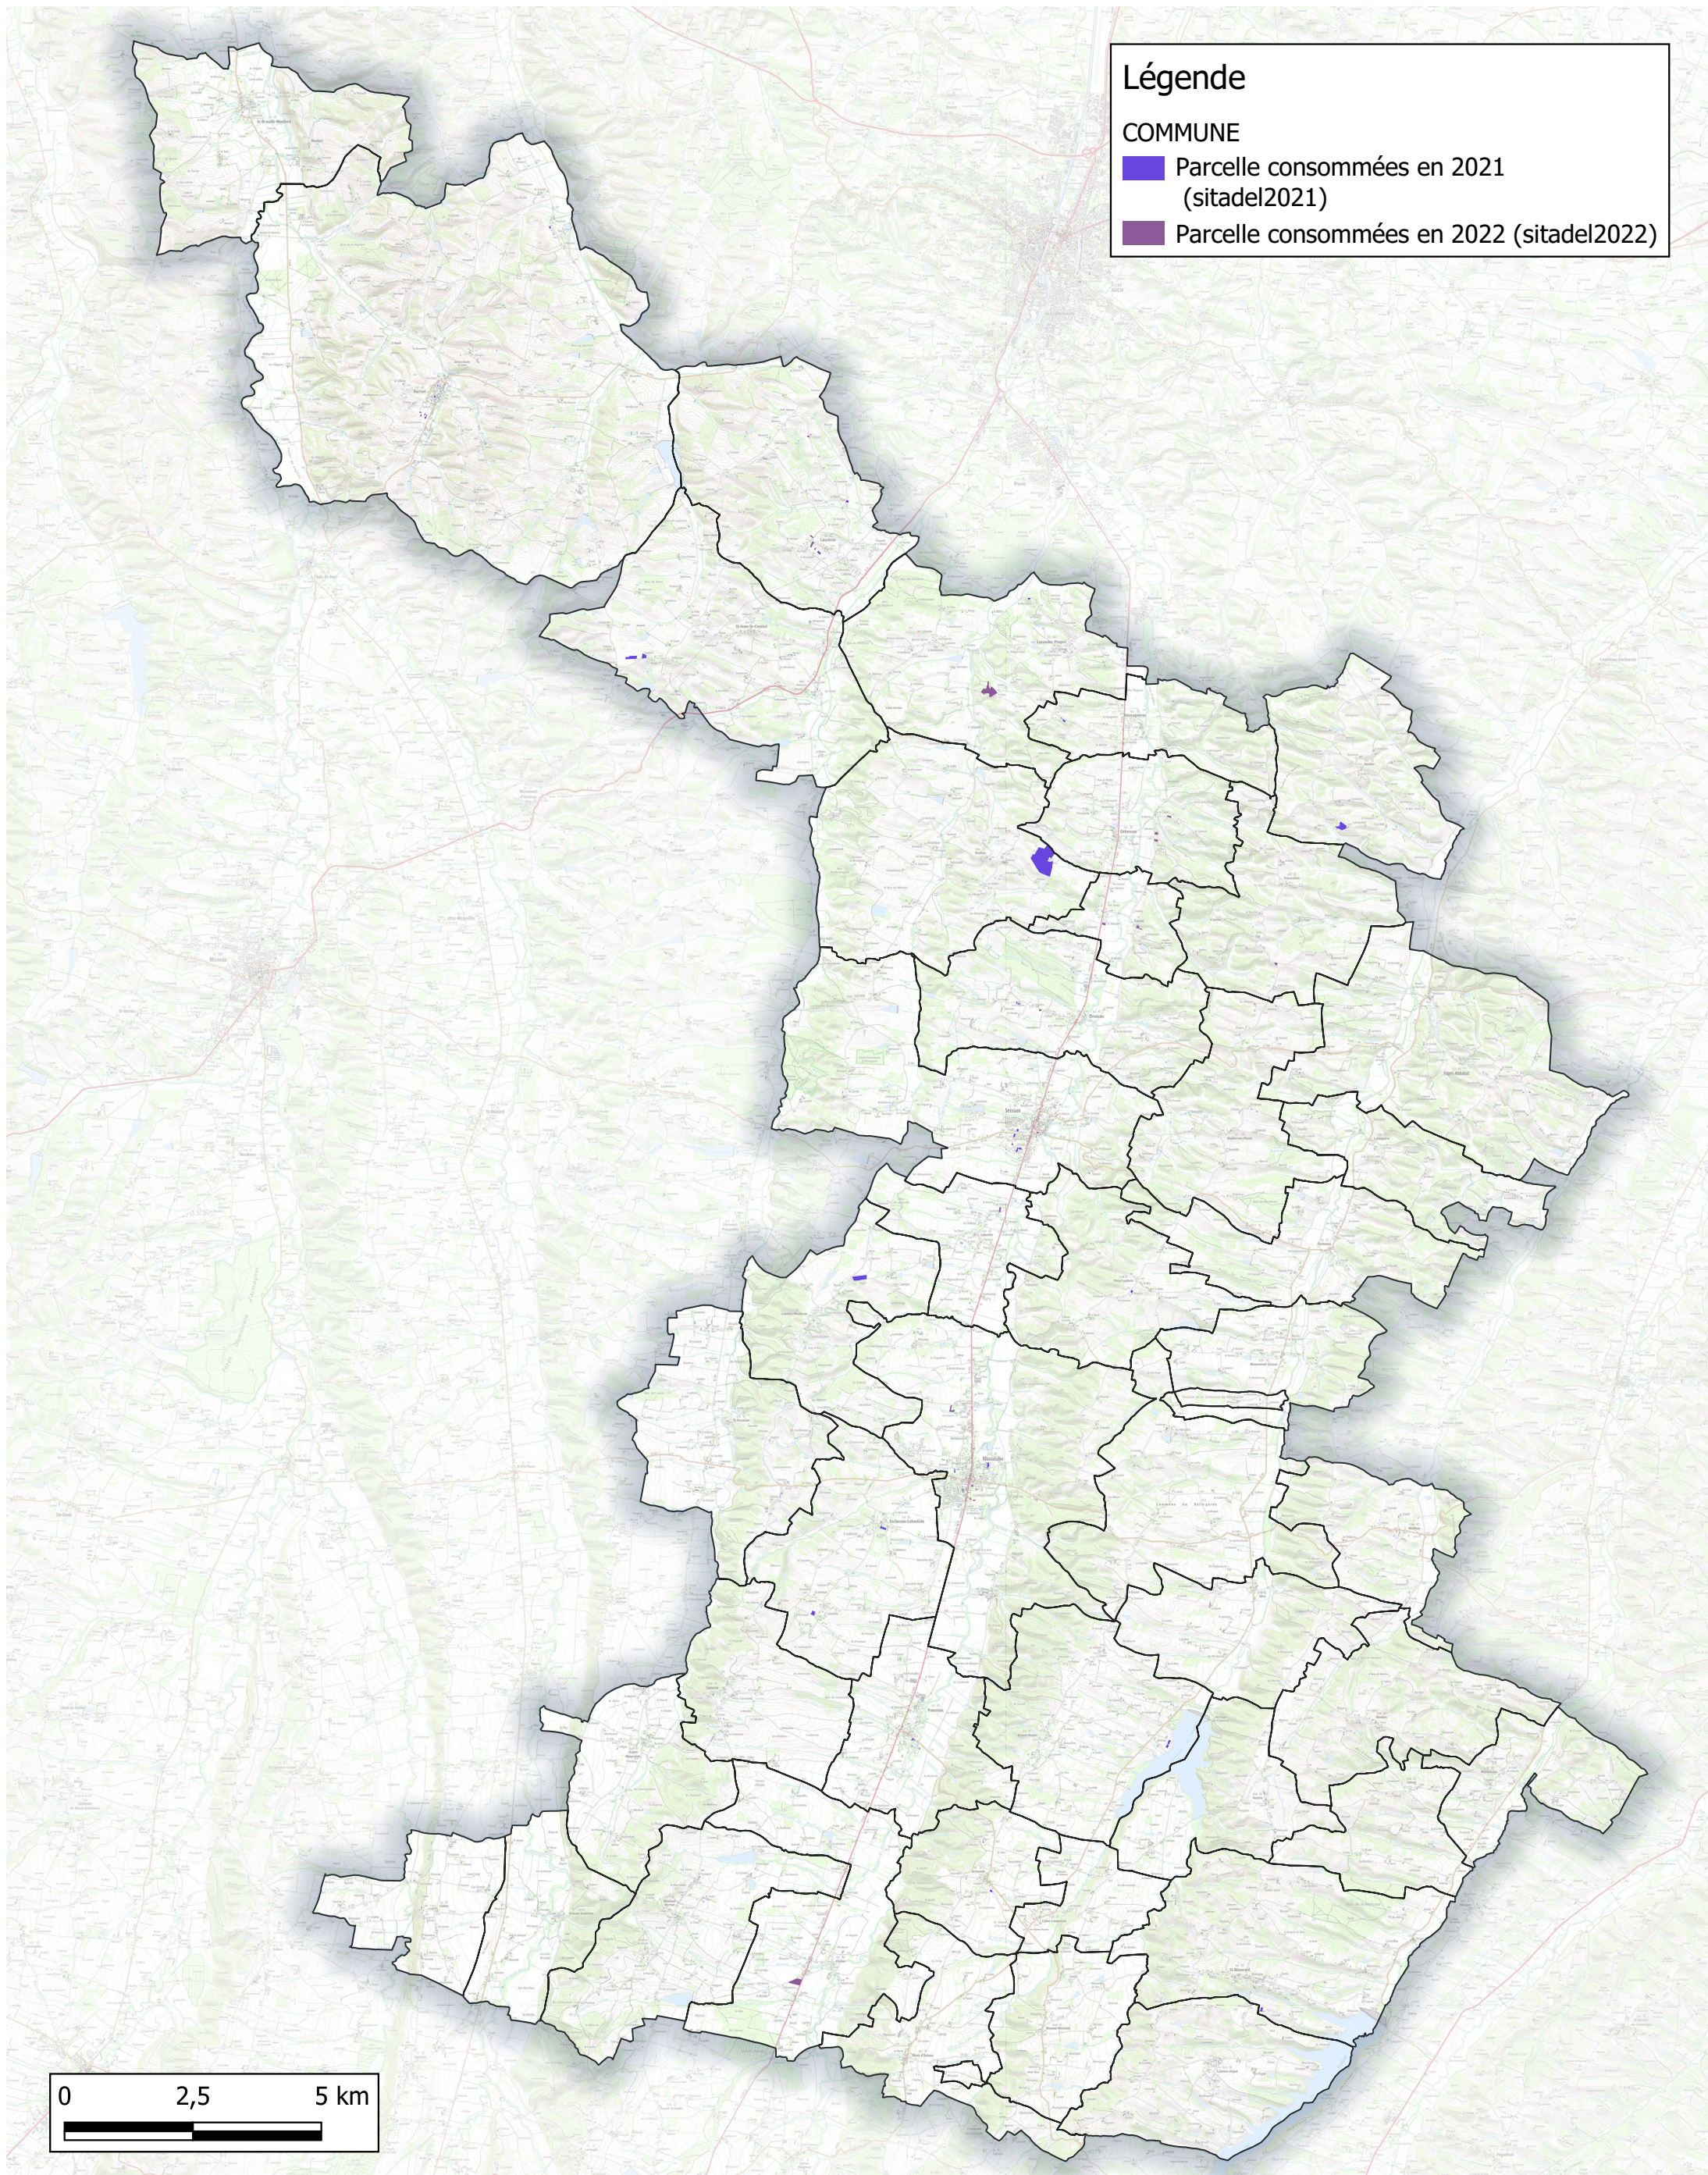

Consommation d'espace en 2021 et 2022 Communauté de Communes Val de Gers

Légende

COMMUNE

Parcelle consommées en 2021
(sitadel2021)

Parcelle consommées en 2022 (sitadel2022)

0 2,5 5 km