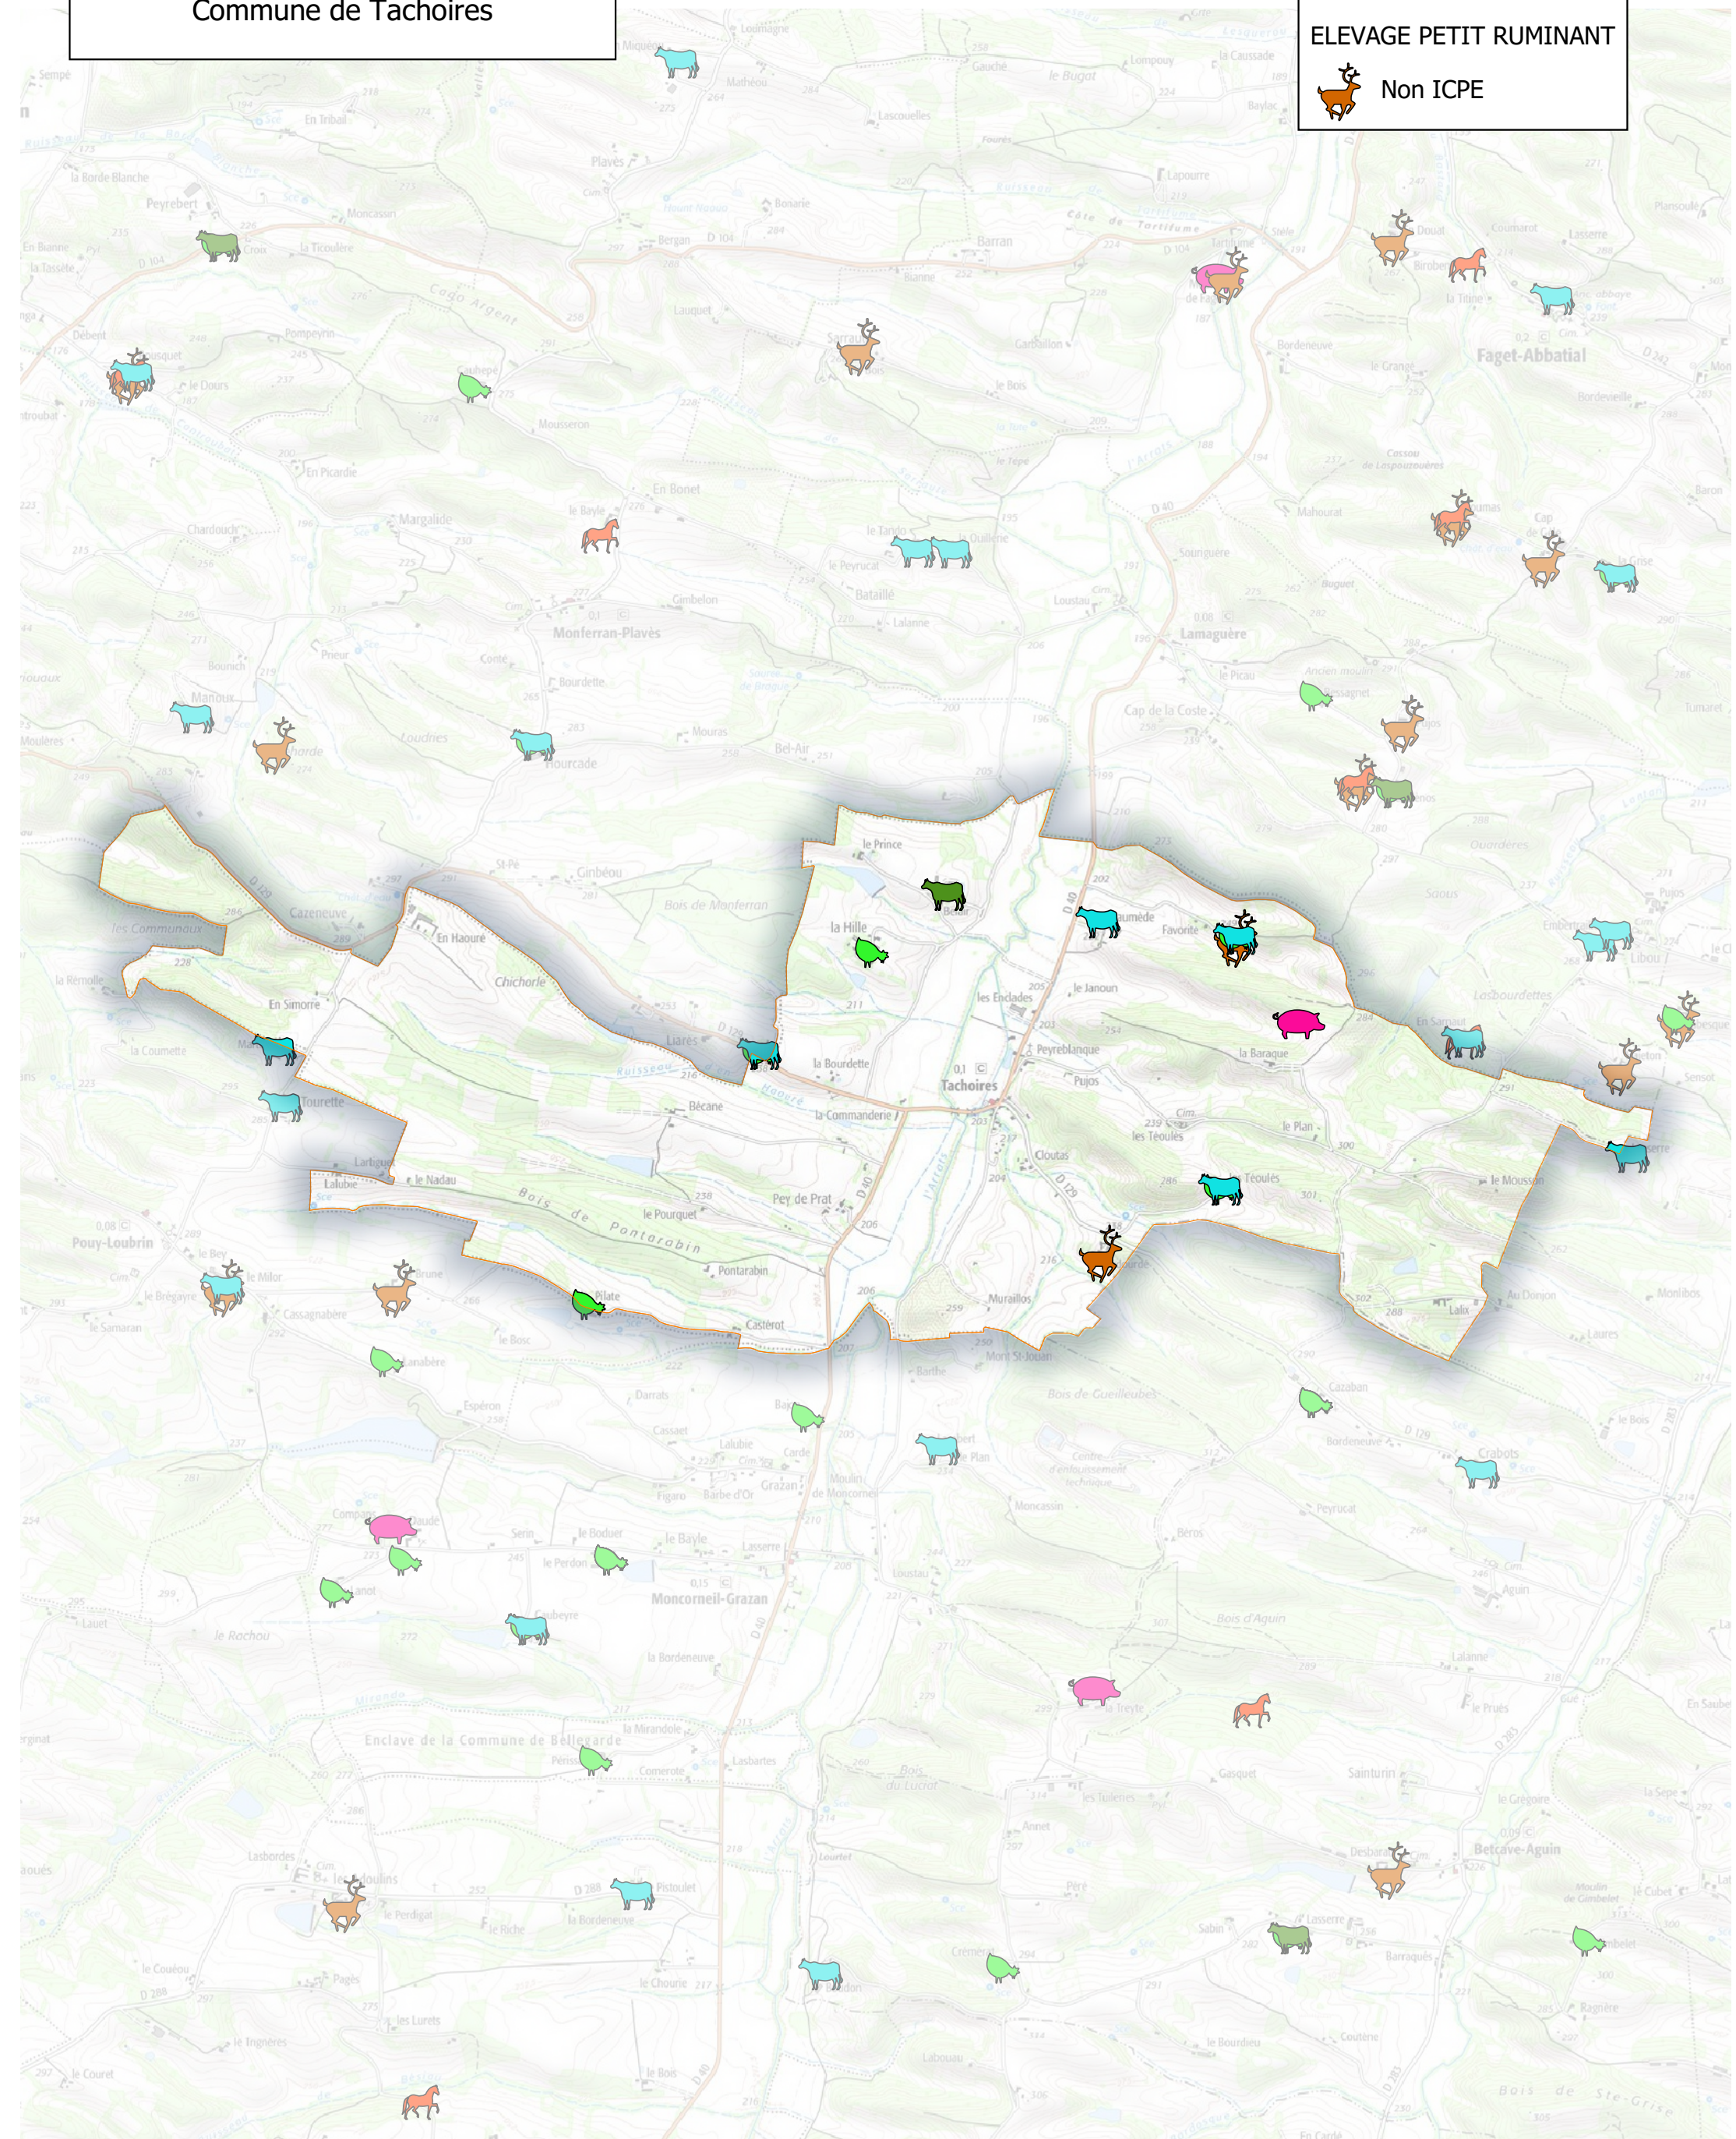

# Carte indicative des élevages (données à vérifier sur le terrain) Communauté de Communes Val de Gers

# Carte indicative des élevages (données à vérifier sur le terrain) Communauté de Communes Val de Gers

Commune de Tachaires

# Carte indicative des élevages (données à vérifier sur le terrain) Communauté de Communes Val de Gers

Commune de Traversères