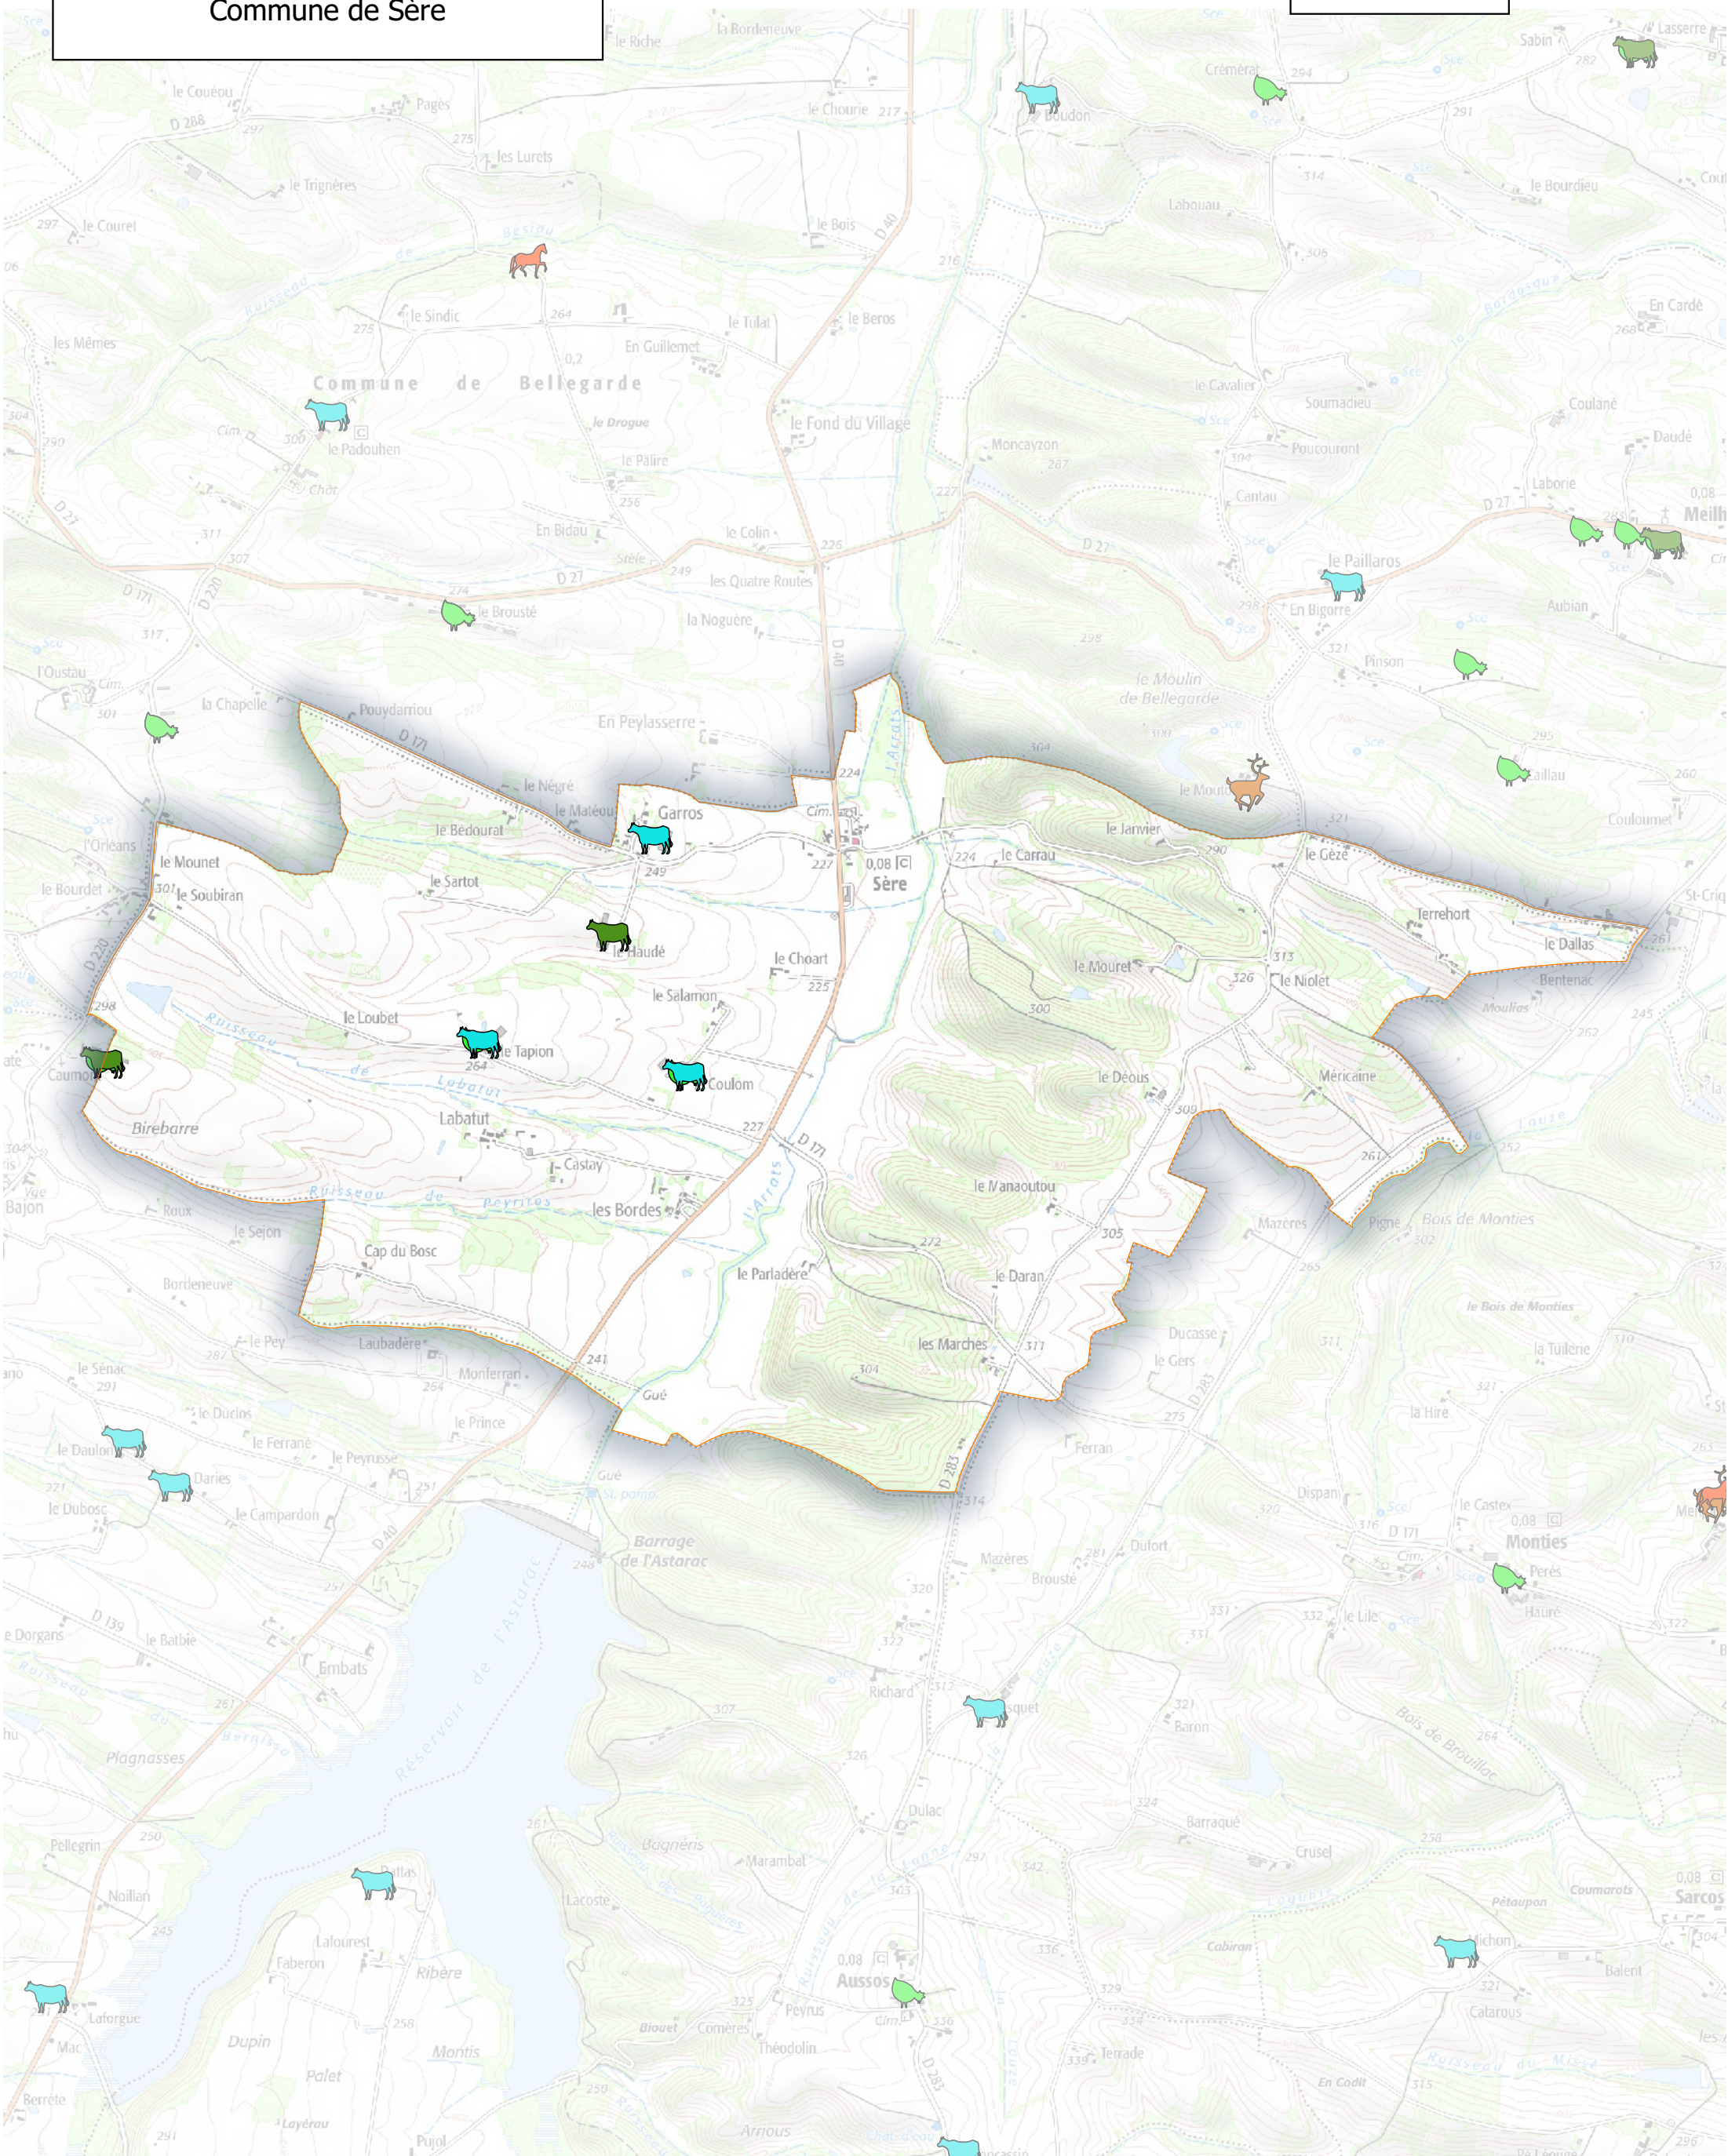

# Carte indicative des élevages (données à vérifier sur le terrain) Communauté de Communes Val de Gers

### Légende

ELEVAGE BOVIN

-  Déclaration
-  Non ICPE

Commune de Sère

# Carte indicative des élevages (données à vérifier sur le terrain) Communauté de Communes Val de Gers

Commune de Tachaires

# Carte indicative des élevages (données à vérifier sur le terrain) Communauté de Communes Val de Gers

Commune de Traversères