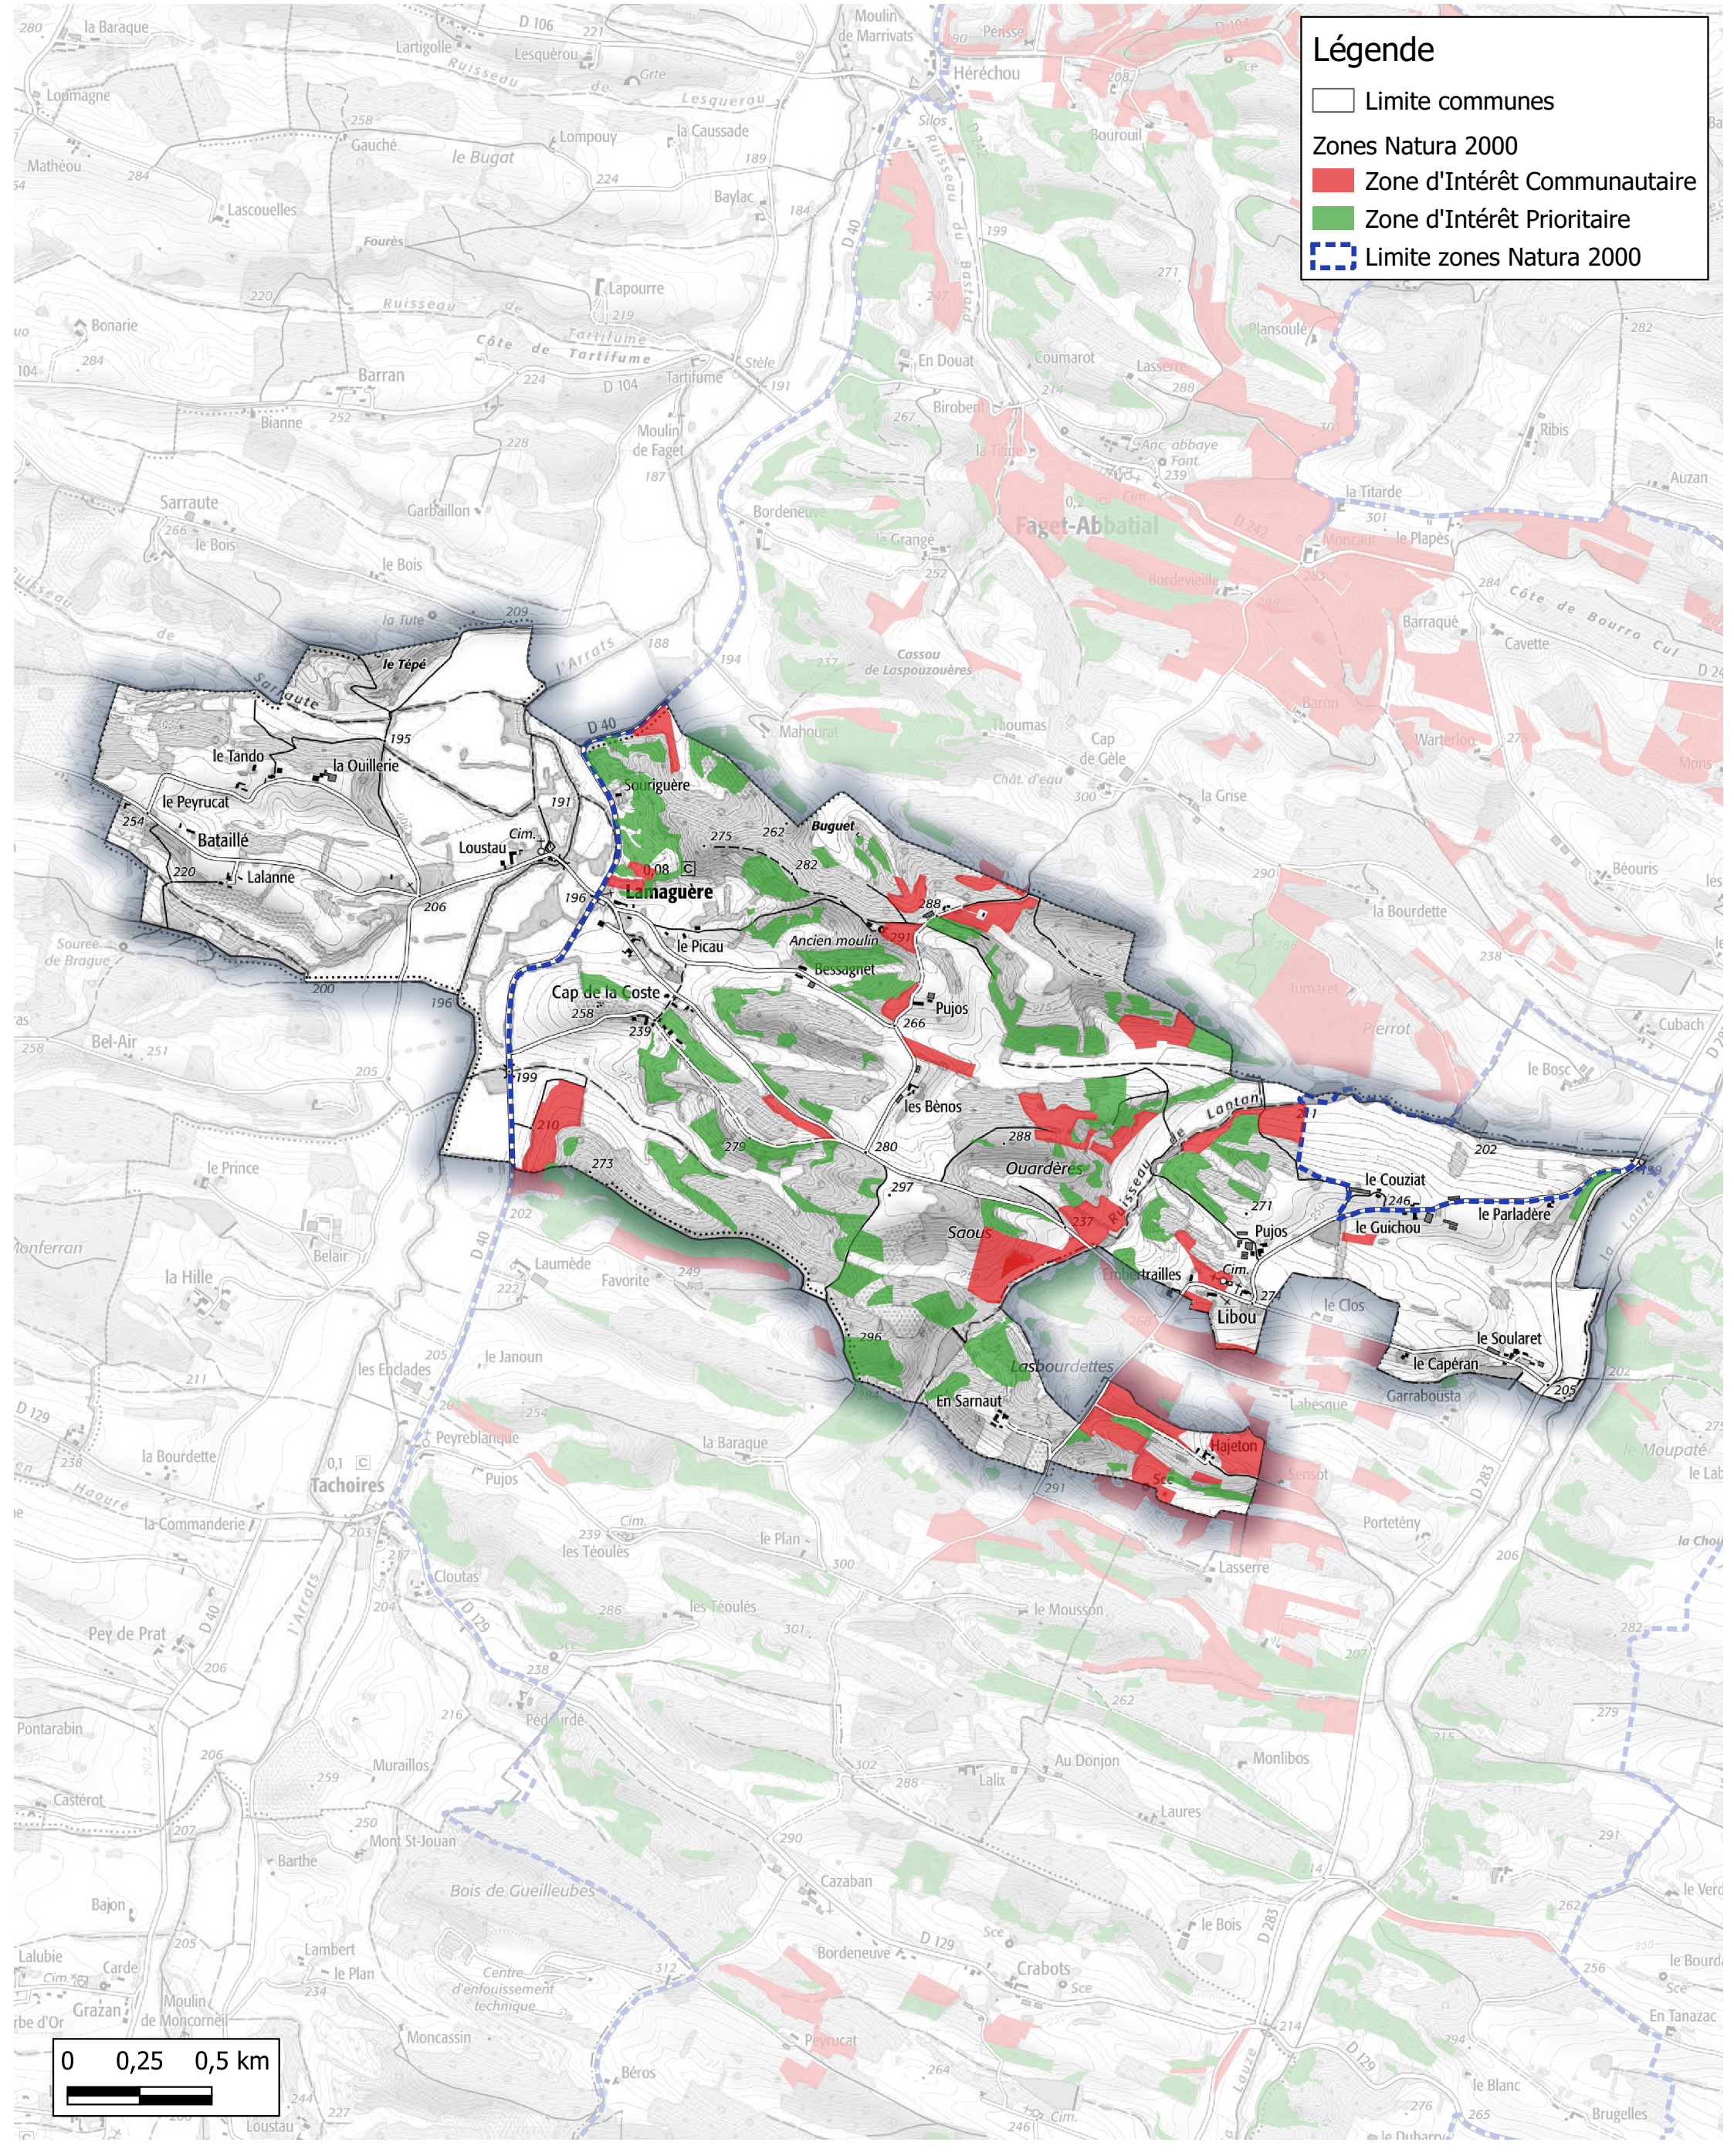

# Carte NATURA 2000 Communauté de Communes Val de Gers

Commune de Lamaguère

## Légende

- Limite communes
- Zones Natura 2000
  - Zone d'Intérêt Communautaire
  - Zone d'Intérêt Prioritaire
- ▬ Limite zones Natura 2000

# Carte NATURA 2000 Communauté de Communes Val de Gers

Commune de Meilhan

## Légende

- ▭ Limite communes
- Zones Natura 2000
  - ▭ Zone d'Intérêt Communautaire
  - ▭ Zone d'Intérêt Prioritaire
- ▭ Limite zones Natura 2000