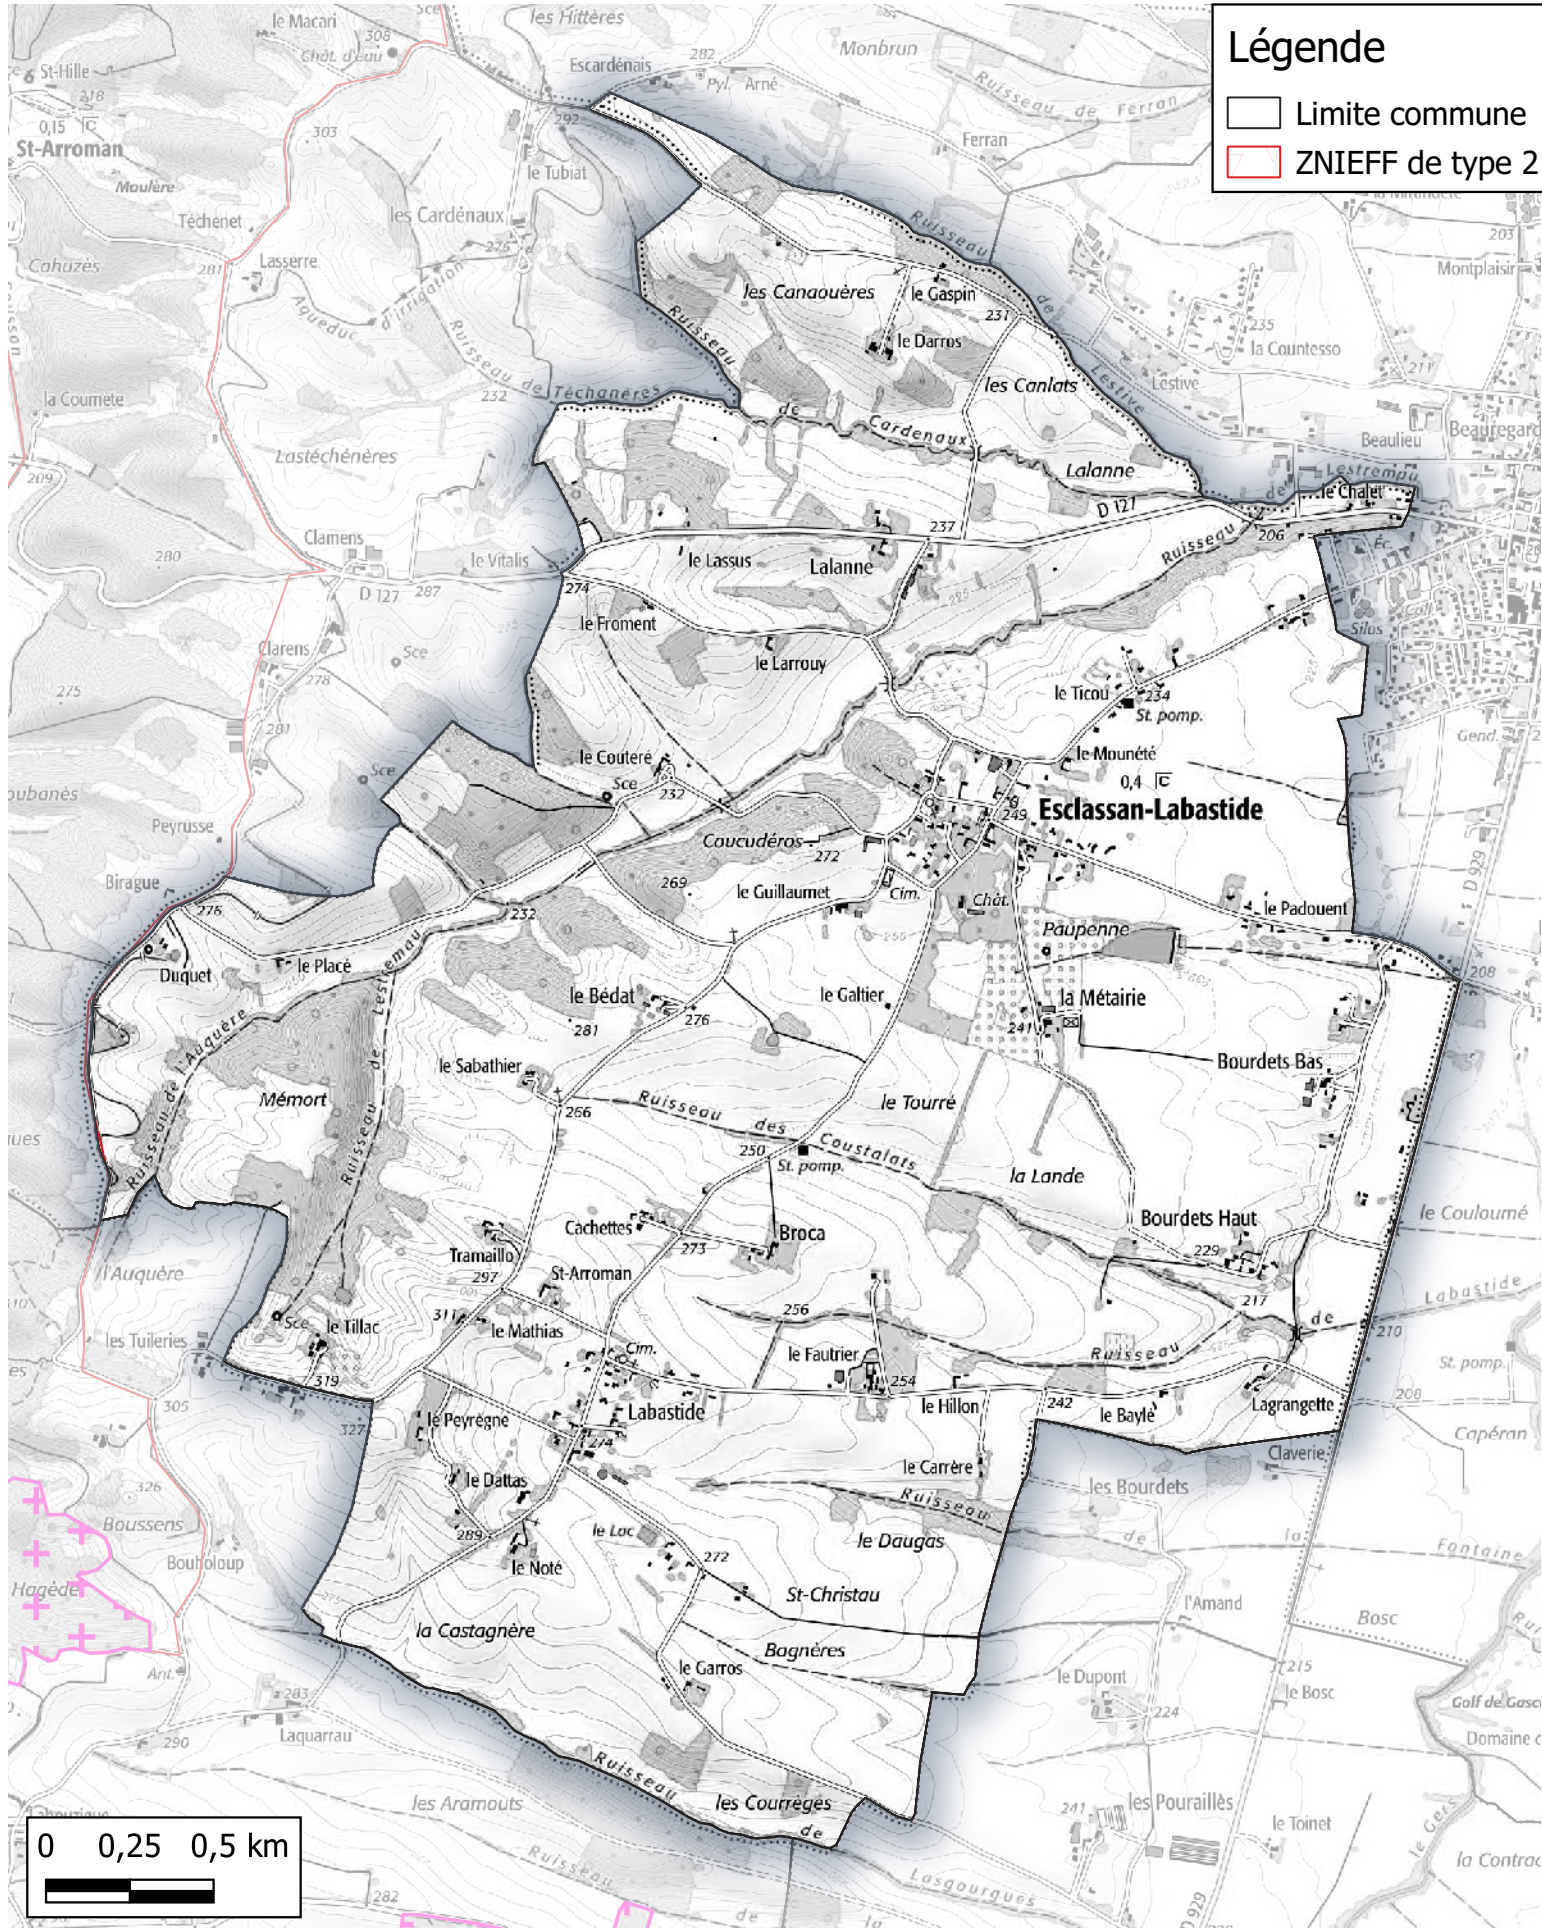

**Zones Naturelles d'Intérêt Ecologique Faunistique et Floristique
Communauté de Communes de Val de Gers**

Commune de Esclassan-Labastide