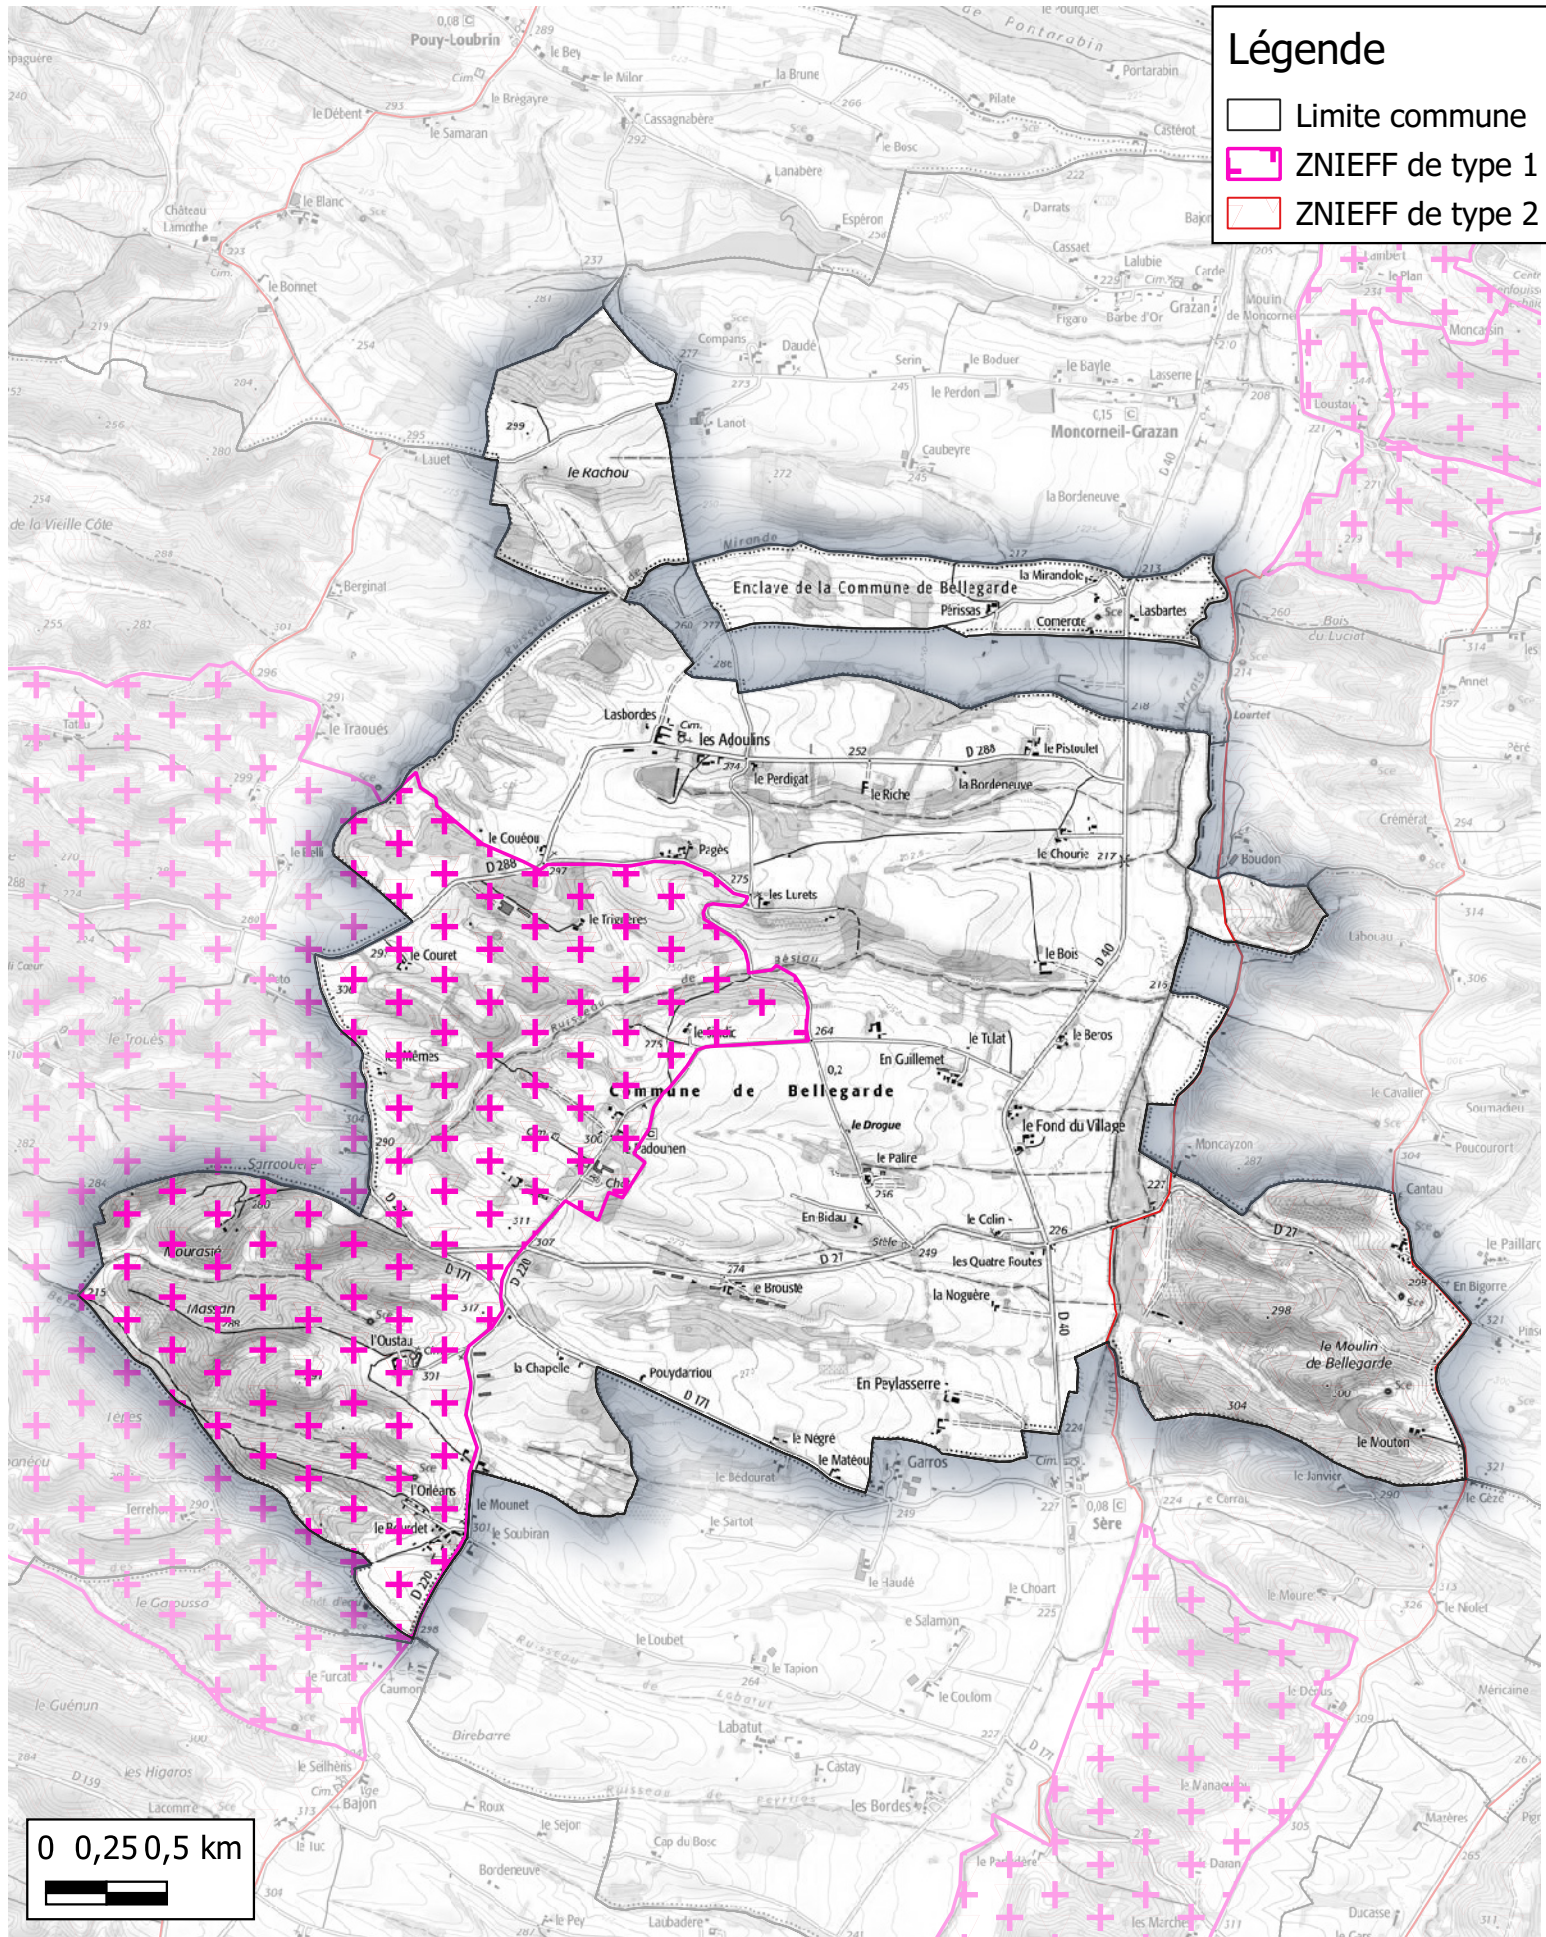

Zones Naturelles d'Intérêt Ecologique Faunistique et Floristique Communauté de Communes de Val de Gers

Commune de Bellegarde