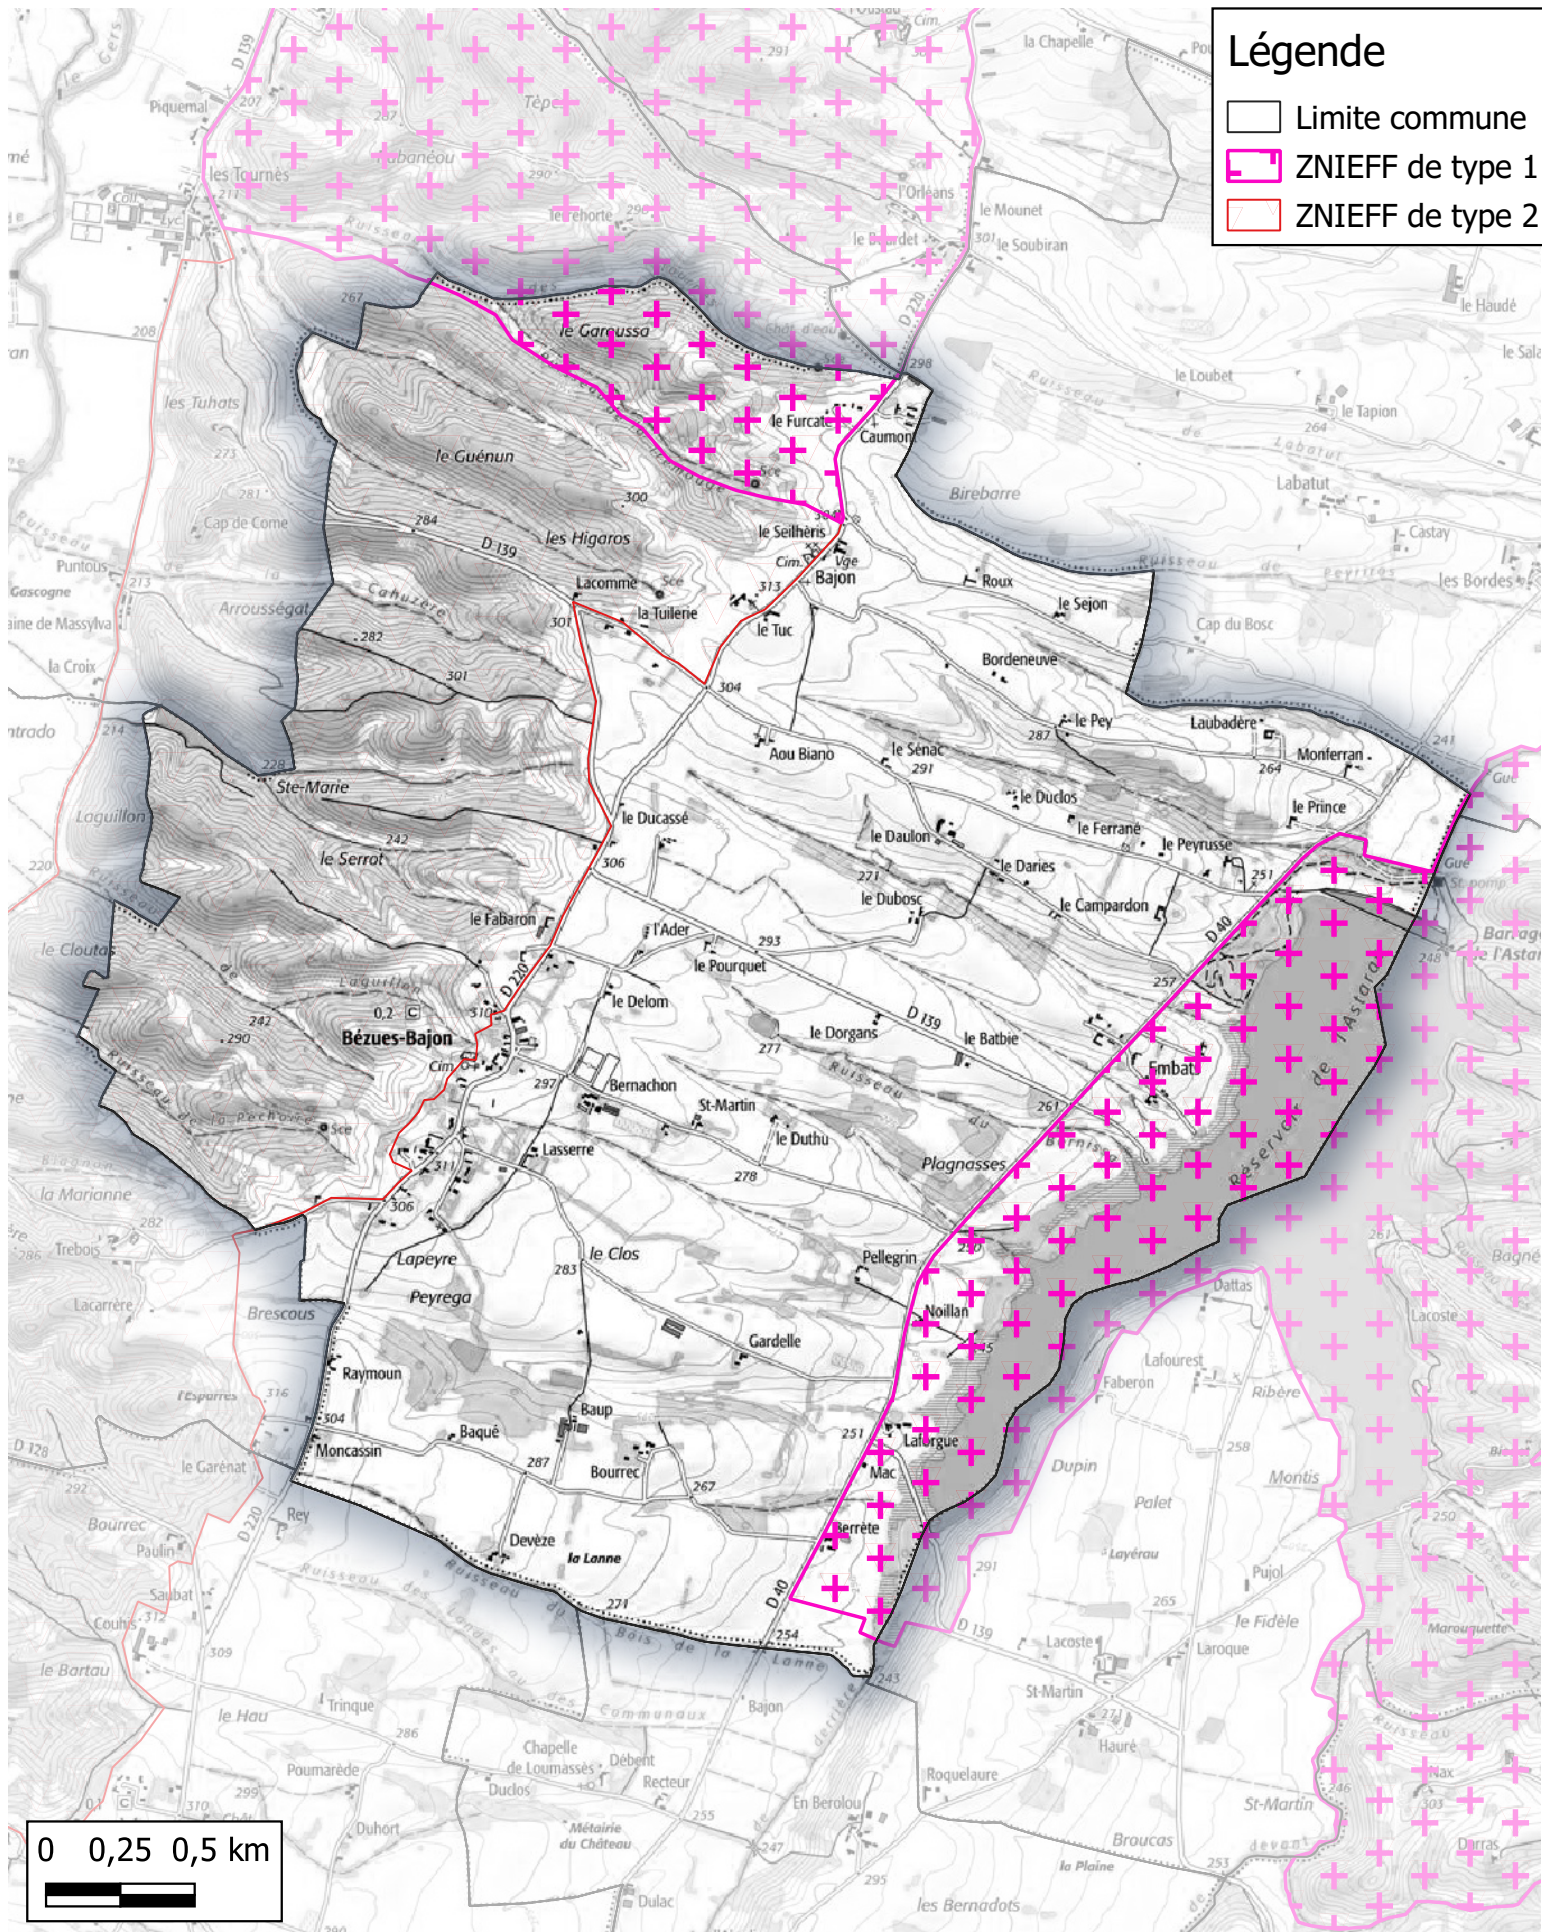

Zones Naturelles d'Intérêt Ecologique Faunistique et Floristique Communauté de Communes de Val de Gers

Commune de Bézues-Bajon

Légende

- Limite commune
- ▭ ZNIEFF de type 1
- ▭ ZNIEFF de type 2

0 0,25 0,5 km