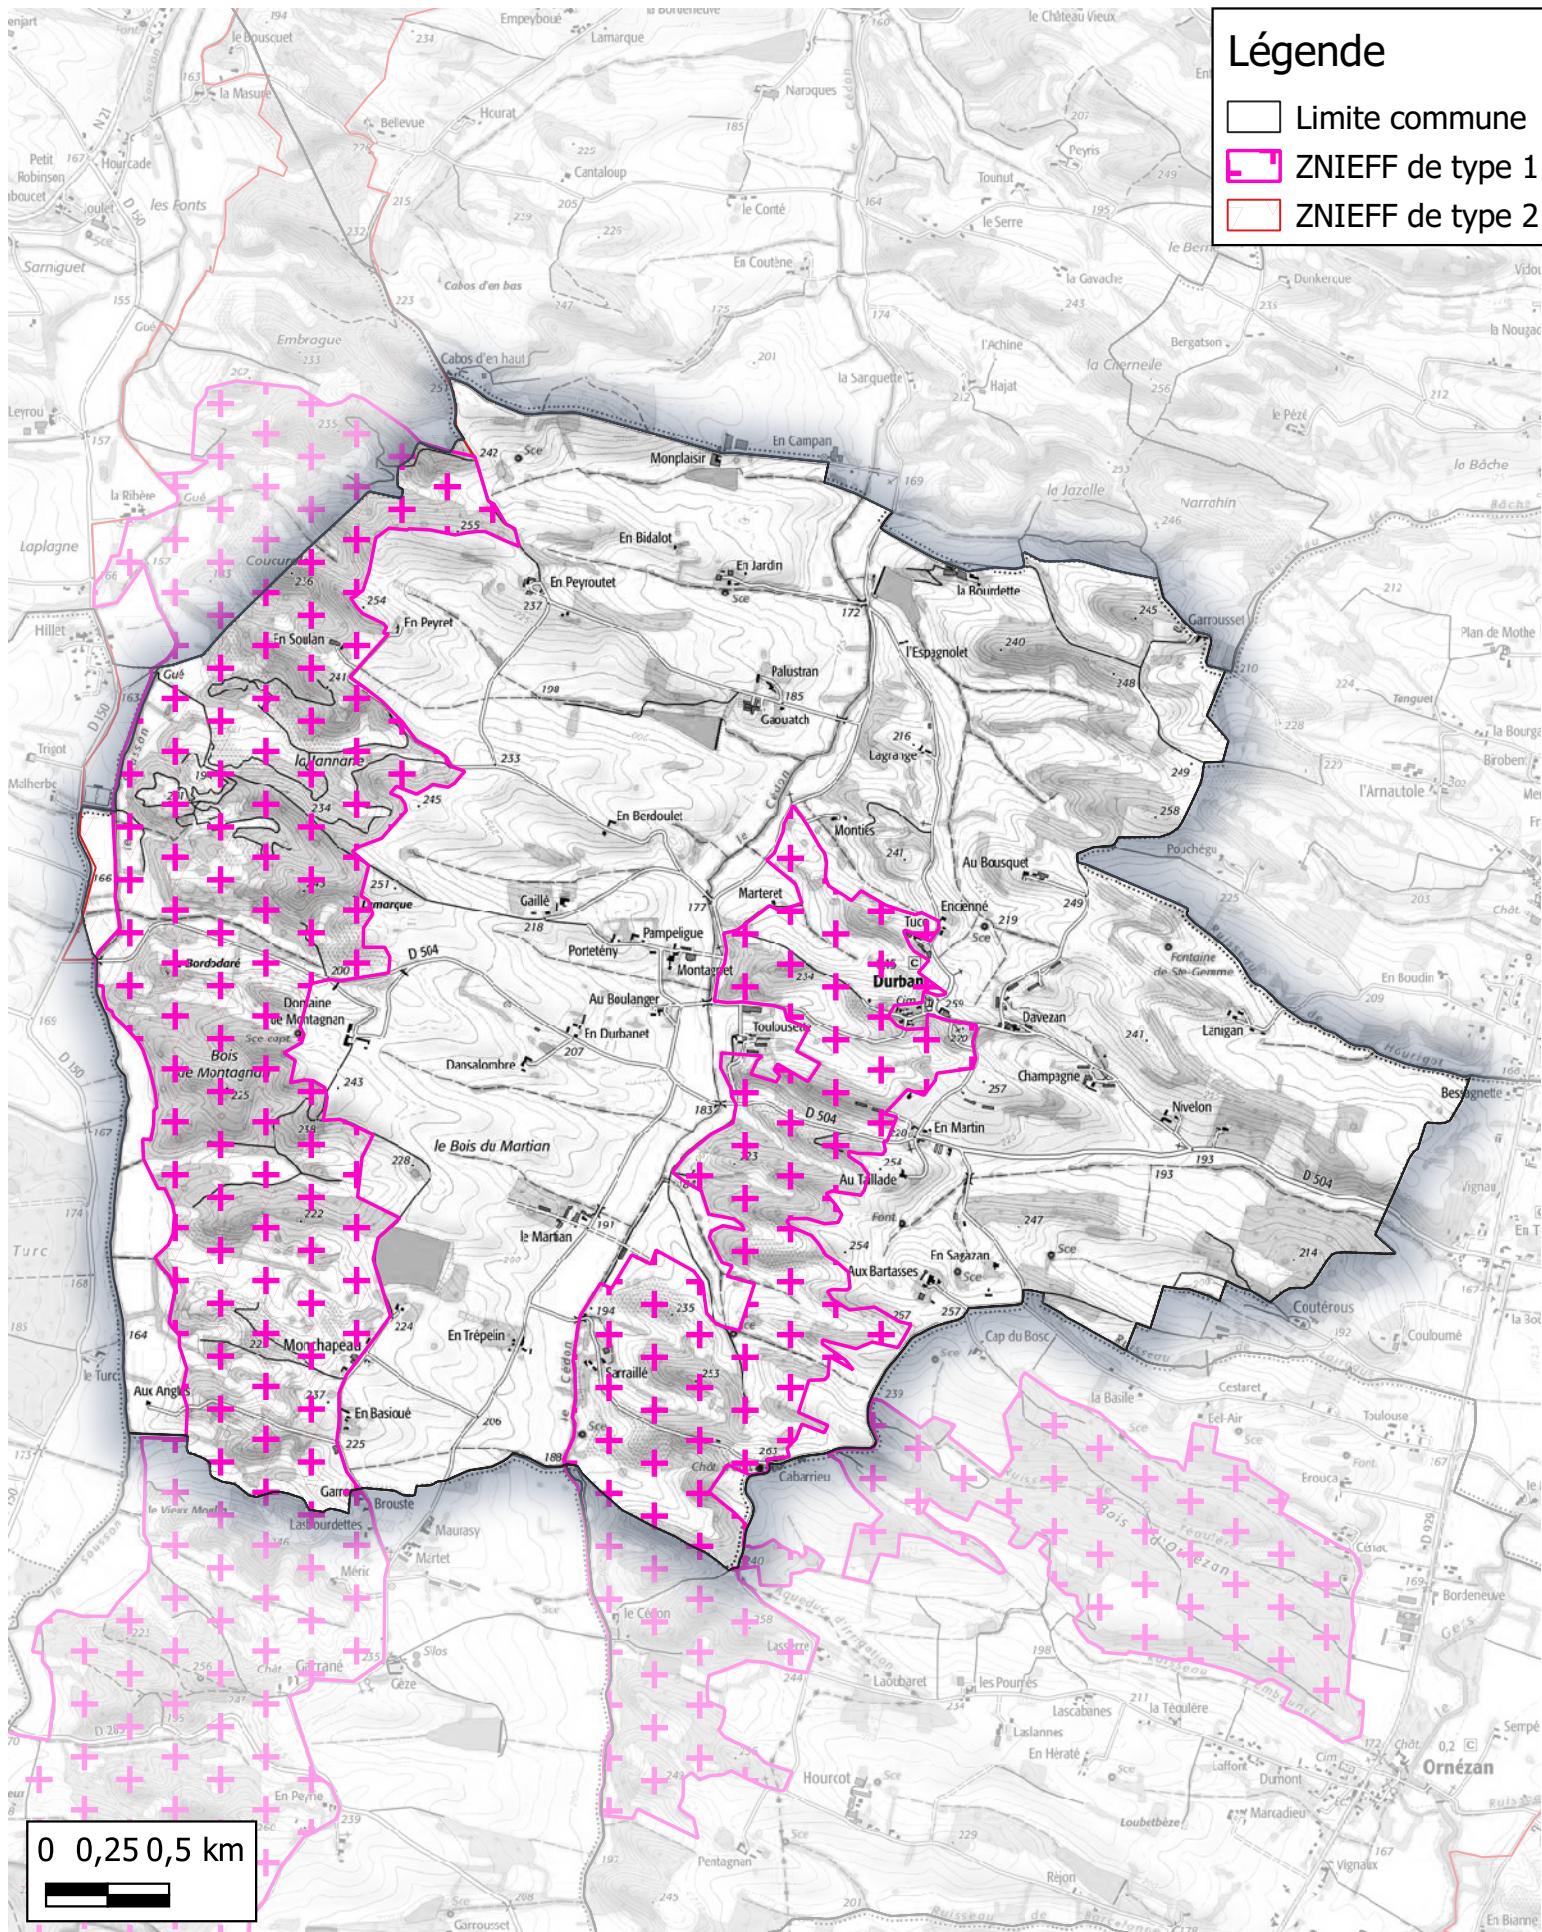

Zones Naturelles d'Intérêt Ecologique Faunistique et Floristique Communauté de Communes de Val de Gers

Commune de Durban