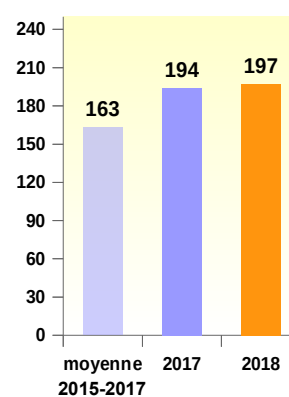

Parution
 Le 12 décembre 2018

Les chiffres depuis le début de l'année

Accidents corporels

Tués

Blessés

Les chiffres sur les 12 derniers mois

Bilan sur les 12 derniers mois	Accidents corporels	Tués	Blessés
Décembre 2017 - novembre 2018	141	17	213
décembre 2016 - novembre 2017	170	19	214
Evolution	- 17 %	- 11 %	0