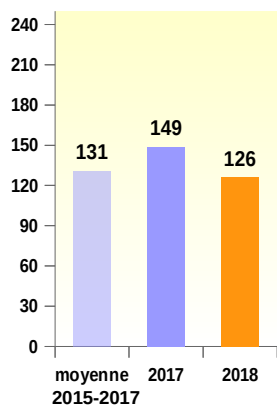

Observatoire Départemental Sécurité Routière

Les chiffres du mois de novembre 2018

Sources : Gendarmerie Nationale et Sécurité Publique

		Evolution/novembre 2017	
Tués	2	↗	1
Blessés	19	↗	16
Accidents corporels	16	↗	12

Accidents mortels 2018

Le 19 novembre 2018
 Mauvezin – RD 928
 VL / PL
 1 tué – 76 ans
 conducteur du VL

Le 12 novembre 2018
 L'Isle Jourdain – RD 09
 VL / VL
 1 tué – 18 ans
 conducteur du VL

● du mois
 ● depuis le début de l'année

Parution
 Le 12 décembre 2018

Les chiffres depuis le début de l'année

Accidents corporels

Tués

Blessés

Les chiffres sur les 12 derniers mois

Bilan sur les 12 derniers mois	Accidents corporels	Tués	Blessés
Décembre 2017 - novembre 2018	141	17	213
décembre 2016 - novembre 2017	170	19	214
Evolution	- 17 %	- 11 %	0