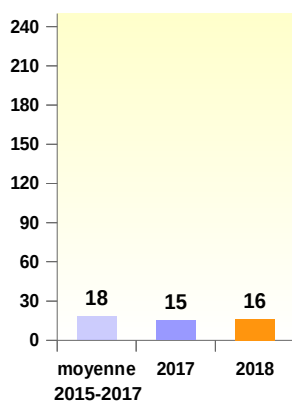

Accidents mortels 2018

Le 19 novembre 2018
 Mauvezin – RD 928
 VL / PL
 1 tué – 76 ans
 conducteur du VL

Le 12 novembre 2018
 L'Isle Jourdain – RD 09
 VL / VL
 1 tué – 18 ans
 conducteur du VL

● du mois
 ● depuis le début de l'année

Parution
 Le 12 décembre 2018

Les chiffres depuis le début de l'année

Accidents corporels

Tués

Blessés

Les chiffres sur les 12 derniers mois

Bilan sur les 12 derniers mois	Accidents corporels	Tués	Blessés
Décembre 2017 - novembre 2018	141	17	213
décembre 2016 - novembre 2017	170	19	214
Evolution	- 17 %	- 11 %	0