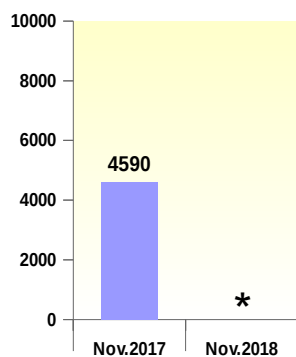

Les infractions vitesse - radars automatiques

radars fixes