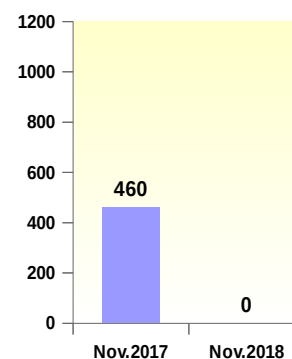

Parution
 Le 12 décembre 2018

Les chiffres depuis le début de l'année

Accidents corporels

Tués

Blessés

Les chiffres sur les 12 derniers mois

Bilan sur les 12 derniers mois	Accidents corporels	Tués	Blessés
Décembre 2017 - novembre 2018	141	17	213
décembre 2016 - novembre 2017	170	19	214
Evolution	- 17 %	- 11 %	0

Les infractions vitesse - radars automatiques

radars fixes

radars embarqués

radars mobiles

*Pas de données ce mois-ci pour les radars fixes