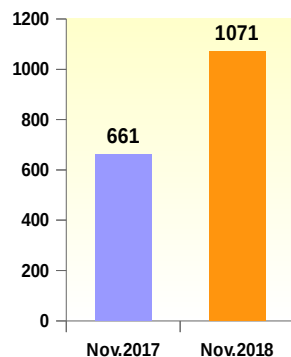

radars embarqués