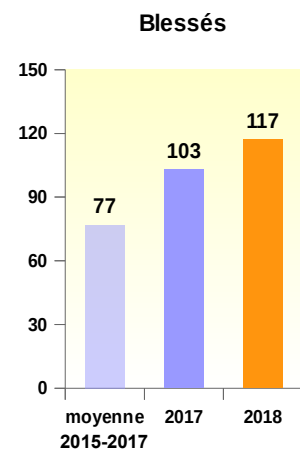

Observatoire Départemental Sécurité Routière

Les chiffres du mois de Juin 2018

Sources : Gendarmerie Nationale et Sécurité Publique

		Evolution / Juin 2017	
Tués	0	↘	3
Blessés	17	↗	13
Accidents corporels	11	↘	12

SÉCURITÉ ROUTIÈRE
TOUS RESPONSABLES

Accidents mortels 2018

● du mois
● depuis le début de l'année

Les chiffres depuis le début de l'année

Les chiffres sur les 12 derniers mois

Bilan sur les 12 derniers mois	Accidents corporels	Tués	Blessés
Juillet 2017 - Juin 2018	149	15	224
Juillet 2016 - Juin 2017	175	25	216
Evolution	- 15 %	- 40 %	+ 4 %