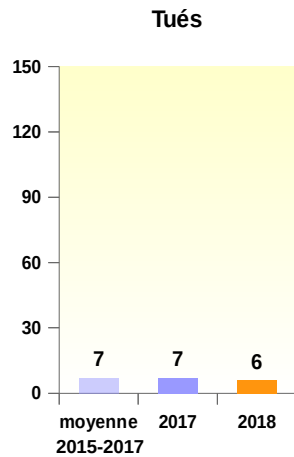

Observatoire Départemental Sécurité Routière

Les chiffres du mois de Juin 2018

Sources : Gendarmerie Nationale et Sécurité Publique

		Evolution / Juin 2017	
Tués	0	↘	3
Blessés	17	↗	13
Accidents corporels	11	↘	12

SÉCURITÉ ROUTIÈRE
TOUS RESPONSABLES

Accidents mortels 2018

● du mois
● depuis le début de l'année

Les chiffres depuis le début de l'année

Les chiffres sur les 12 derniers mois

Bilan sur les 12 derniers mois	Accidents corporels	Tués	Blessés
Juillet 2017 - Juin 2018	149	15	224
Juillet 2016 - Juin 2017	175	25	216
Evolution	- 15 %	- 40 %	+ 4 %