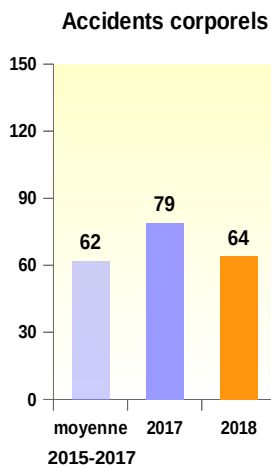

Observatoire Départemental Sécurité Routière

Les chiffres du mois de Juin 2018

Sources : Gendarmerie Nationale et Sécurité Publique

		Evolution / Juin 2017	
Tués	0	↘	3
Blessés	17	↗	13
Accidents corporels	11	↘	12

SÉCURITÉ ROUTIÈRE
TOUS RESPONSABLES

Accidents mortels 2018

● du mois
● depuis le début de l'année

Les chiffres depuis le début de l'année

Les chiffres sur les 12 derniers mois

Bilan sur les 12 derniers mois	Accidents corporels	Tués	Blessés
Juillet 2017 - Juin 2018	149	15	224
Juillet 2016 - Juin 2017	175	25	216
Evolution	- 15 %	- 40 %	+ 4 %